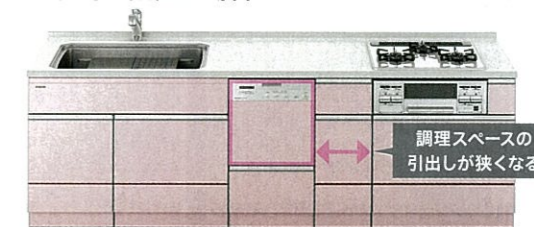

シンク下に食洗があるから、水ダレなしで食器をセットできる。

タカラ独自のシンク下設置。

シンクのすぐ下に食器洗い乾燥機があるので、食器をセットする際の水ダレの心配がなく、床が汚れることもありません。

濡れた食器を、シンクからスムーズにセットできます。

食洗は欲しいけど、引出しが減るのはイヤ。そんな悩みを解決。

通常、食器洗い乾燥機をシステムキッチンに組み込むと、どうしても調理スペースの引出しが減ってしまいます。タカラでは、食器洗い乾燥機をシンク下に設置できるため、ワイドな引出し幅を確保することができます。

一般的な設置の場合

※イメージは間口255cmです。

タカラのシンク下設置の場合

レミューなら幅75cmのワイドな引出しも実現可能!

食器洗い乾燥機

小さい間口のキッチンにも設置できます。

従来、設置が難しかった小さな間口(150cm~195cm)のキッチンでも、シンク下設置タイプなら食器洗い乾燥機を設置できます。

※イメージは間口195cmです。