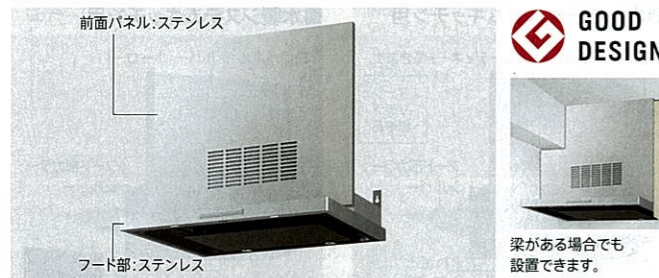

レンジフード

シロッコファン(同時給排気タイプ)

排気と給気を同時に行ない、煙や熱をしっかりと排出。マンションなどの高气密住宅に適しています。

ホーロークリーンレンジフード 梁欠き対応タイプ タカラ オリジナル

スーパートリプルガード	ワンタッチ脱着の親水性ファン	タッチスイッチ	LED照明	加熱機器
ホーローシャットアウトパネル	ホーローオイル受け	お手入れサイン	遅延タイマー	運動

VRAS-E ■1AD L/R-D(S)
幅60cm ¥130,500 (税込¥140,940)
幅75cm ¥132,500 (税込¥143,100)
幅90cm ¥141,500 (税込¥152,820)

1. ●フラット構造のホーローシャットアウトパネル
   - ●ソフトオープン機能
   - ●ホーローコンパクト整流板
   - ●開閉検知制御機能
   - ●環境にやさしい省エネ設計
2. リモコン別売 RHリモコン-2 ㊦ ¥2,000
3. ※詳細についてはP.105の【ホーロークリーンレンジフードの特長】をご参照ください。