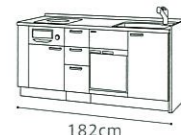

**木製システムキッチン
フェスカ**

扉カラー: ダーク キッチンパネル: ストーンホワイト
ワークトップ: ステンレス(オーバルエンボス加工)

I型プラン 間口180cm/扉タイプ

・キッチン基本セット **¥199,500**

ワークトップ ..... ステンレストップ
水栓 KXS870JT
SIセンサーコンロ T23EG
レンジフード VDS-754L

・オプション $\oplus$ ¥ 222,800

セット合計 **¥422,300 (税込 ¥ 456,084)**