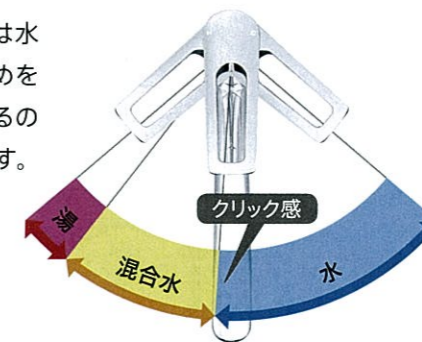

赤サビろ過実験

中空糸膜フィルター

中空糸膜フィルターが除去対象物質をしっかりと除去します。

※上記の表はアンダーシンクタイプの場合です。

詳しくは P98へ

ペットボトルの飲料水と比べて、
コストは約25分の1!
ごみの量も大幅に削減できます。

カートリッジ1本で、
ペットボトル(2ℓ)4,600本分を浄水

やさしい

□ 電動昇降吊戸棚 □

高い場所の棚が、ボタンひとつで降りてくる。

吊戸棚が電動で降りてくるので、出し入れがラクラク。乾燥機能付きもご用意しています。

台などに乗る必要がなく、ご高齢の方も安心

□ 吊戸用昇降棚 □

手動タイプもラインナップ

手の届きやすい高さに、大きな力をかけずに棚を降ろすことができます。普段使いのモノの収納にも便利です。

詳しくは P110へ

やさしい

□ エコタイプ水栓 □

カンタン操作でお湯のムダをカット。

レバー中央でも使うのは水だけ。お湯の使いはじめをクリック感で教えてくれるので、簡単に省エネできます。

クリック感で適量が分かりやすい。クリック感が適量をお知らせ。流し過ぎを防ぎます。

□ タッチレスハンドシャワー水栓 □

手をかざしてカンタン出し止めで、らくに節水。

センサーに手をかざすと、レバーに触れることなく吐水・止水が可能です。汚れた