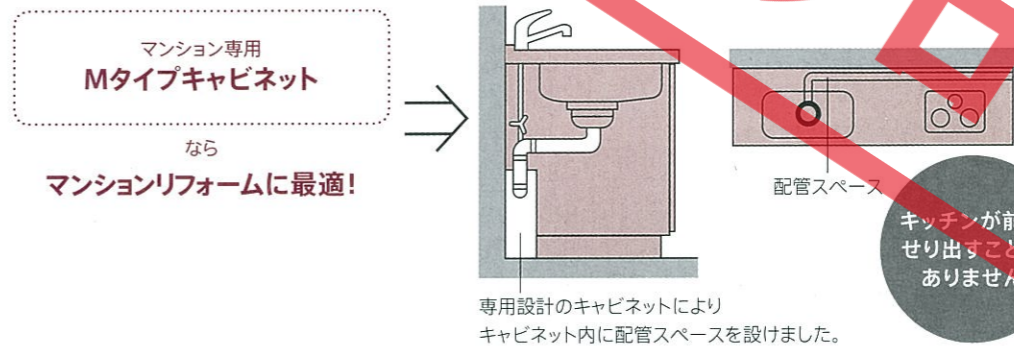

やさしい

□ エコタイプ水栓 □

カンタン操作でお湯のムダをカット。

レバー中央でも使うのは水だけ。お湯の使いはじめをクリック感で教えてくれるので、簡単に省エネできます。

クリック感で適量が分かりやすい。クリック感が適量をお知らせ。流し過ぎを防ぎます。

□ タッチレスハンドシャワー水栓 □

手をかざしてカンタン出し止めで、らくに節水。

センサーに手をかざすと、レバーに触れることなく吐水・止水が可能です。汚れた

選べる
奥行き

スリムな奥行き60cmと、ゆた
りとした奥行き65cmのワーク
トップをラインナップ。キッチン
空間に合わせて、お好きなタイ
プをお選びください。

エマージュ
エーデル
※I型
270~165cm
に対応

制約の多いマンションリフォームを、美しい仕上がりに。

配管スペースを設けたキャビネットをご用意しました。

梁があっても、スッキリとした仕上がりに。

横梁があっても柔軟に対応。
ぴったりとレンジフードが設置できます。