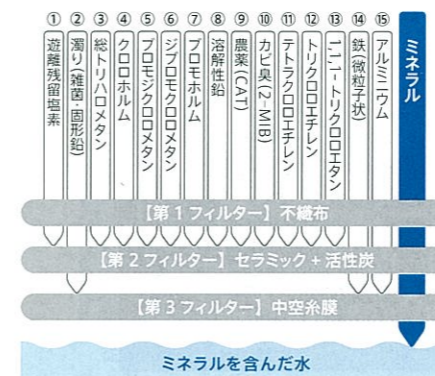

食器洗い乾燥機なら年間**24,500**円の節約に!
使用水量は手洗いの約1/10。節水にも効果あり!!

約60℃~80℃のお湯で、
しっかり洗浄&除菌。

食器洗いの時にやっかいなのが油污れ。食器洗い乾燥機では、手洗いでは不可能な高温のお湯で洗浄するため、油污れもキレイに落とします。しかも、高温のお湯なので除菌にも優れた効果を発揮します。

手で洗えない高温で洗うから、油污れもしっかり落とせます。

詳しくは P99へ

やさしい

浄水器・アルカリ整水器

毎日飲む水だから、安心してこだわりたい。

水道水のミネラルはそのまま、
おいしくクリーンに飲むことができます。

飲んだり、ごはんを炊いたり、料理をつくったり。毎日使う水だから、その質にはこだわりたいものです。タカラの浄水器・整水器は、ミネラル成分は残し、総トリハロメタン^{*}などを除去した安心でおいしい水をお届けします。

※総トリハロメタン: 消毒用の塩素と水道水中に含まれる有機物が反応して生成される有機化合物。発ガン性があるとされています。

赤サビろ過実験

中空糸膜フィルター

中空糸膜フィルターが除去対象物質をしっかりと除去します。

※上記の表はアンダーシンクタイプの場合です。

詳しくは P98へ

ペットボトルの飲料水と比べて、
コストは約25分の1!
ごみの量も大幅に削減できます。

カートリッジ1本で、
ペットボトル(2ℓ)4,600本分を浄水

やさしい