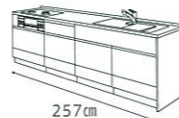

I型プラン 間口255cm / 足元スライドタイプ

• キッチン基本セット **¥550,100**

ワークトップ ステンレストップ
水栓 KXS870JT
SIセンサーコンロ TN34-60
レンジフード VMA-753AD (V)

• オプション **⊕ ¥ 347,600**

セット合計 **¥897,700 (税込¥969,516)**

※壁面にはホーロー内装材エマウォールインテリアタイプ(トラバーチンホワイト)を設置しています。価格などの詳細につきましては、弊社事業所へお問い合わせください。