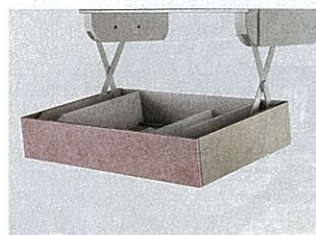

レンジフード

ウォールキャビネット

周辺収納

システムラック

システム昇降ラック「アイラック」

■レミュー用
アイラック

SDL-30-H	間口30cm用	¥25,900(税込¥27,972)
SDL-45-H	間口45cm用	¥27,800(税込¥30,024)
SDL-60-H	間口60cm用	¥29,700(税込¥32,076)
SDL-60S-H	LED照明付きタイプ	¥42,200(税込¥45,576)
SDL-75-H	間口75cm用	¥31,600(税込¥34,128)
SDL-75S-H	LED照明付きタイプ	¥44,100(税込¥47,628)