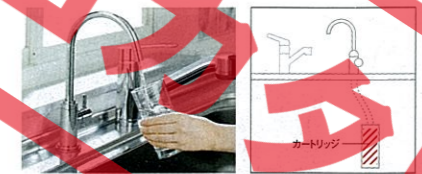

アンダーシンクタイプ

TJS-SUI-SU
¥38,000 (税込¥41,040)
※水栓とは別にセットします。 ※カートリッジを含んでおります。

TJS-SUI-SU用カートリッジ TJS-TC-U15 ¥13,200 (税込¥14,256)
取換の目安 約1年
※カートリッジの取換時期の目安は、使用水量、水質、水圧によって異なります。

※下表の①～⑮の15物質を除去します。