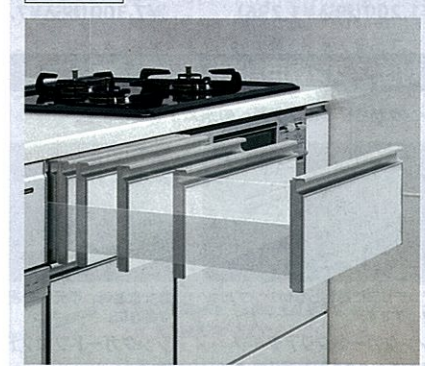

シンクとコンロの位置を変更して、
広い作業スペースを確保できます。

調理が
しやすい!

※対応間口は、I型のレミュー・エマージュ・リテラ:240~
300cmです。詳しくは弊社事業所へお問い合わせください。

ソフトクローズ機能

スライド引出しが、静かにピタッと閉まります。

標準装備 エマージュ/リテラ
オプション対応 エーデル/リフィット

※印刷色ですから、商品とは多少異なります。タカラショールームでお確かめください。