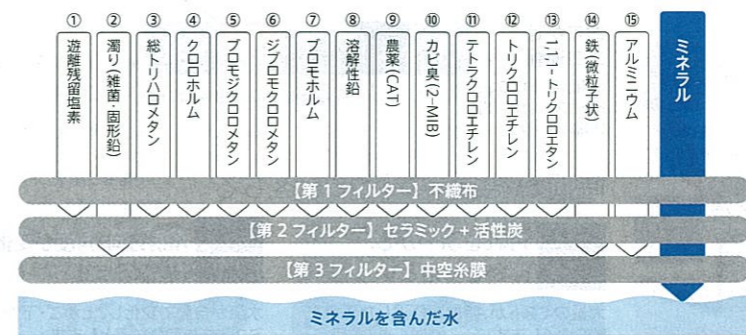

※総トリハロメタン：消毒用の塩素と水道水中に含まれる有機物が反応して生成される有機化合物。発がん性があるといわれます。

毎日使ってもお財布にやさしい。

ペットボトルの飲料水と比べて、コストは約25分の1！
ごみの量も大幅に削減できます。
カートリッジ1本で、
ペットボトル(2ℓ)4,600本分を浄水

2ℓ=約4円

ペットボトル 2ℓ=約100円

※TJS-TC-U15カートリッジ1本13,200円、水道代248円/㎡、総ろ過水量9,200ℓで計算。

取替用カートリッジをお求めの際は、お近くの弊社事業所、タカラショールームへお問い合わせください。

※浄水器・整水器は水道水などの飲料水に合格した水以外の水には使用しないでください。 ※アルカリ整水器、浄水器専用水栓は条件により設置できない場合があります。詳しくは弊社事業所へお問い合わせください。

※価格は税抜き希望小売価格です。また( )内の価格は税込希望小売価格(税率8%)を表示しています。 ※搬入・取付費等は別途です。 ※印刷色です。商品とは多少異なります。タカラショールームでお確かめください。

扉カラー
ワークトップ
キッチンパネル
キャビネット
シンク
水栓
食器洗い
加熱機器
レンジフード
ウォール
キャビネット
周辺収納
システム
マグネット収納