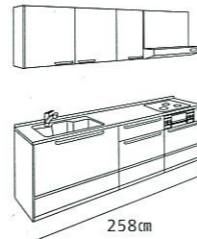

※壁面にはホーロー内装材エマウォールインテリアタイプ(エンボスタイル)を
設置しています。価格などの詳細につきましては、弊社事業所へお問い
合わせください。

ホーローシステムキッチン
エーデル
I型プラン 間口：255cm/扉タイプ
・キッチン基本セット
¥285,000~
(基本セット内容)
ワークトップ：ステンレストップ/水栓：KXS870JT/
Siセンサーコンロ：TN34-60/
レンジフード：VDS-904L/ウォールキャビネット