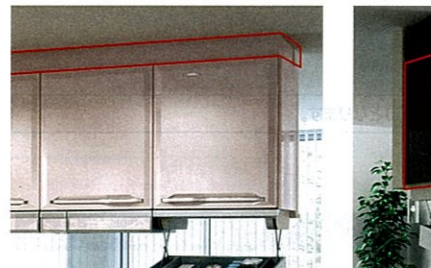

高さ 70cm
※10W LED照明付。※最大荷重約25kg。
※設置条件について詳しくは、弊社事業所へお問い合わせください。

手の届きやすい高さに棚をおろせるので、普段使いのモノの収納にも便利。

TDUR-601
¥27,000(税込¥29,160)

TDUR-901
¥29,500(税込¥31,860)
※最大荷重約15kg。
※吊戸棚本体の価格は別途。

天井幕板

天井との隙間をなくし、見た目をスッキリ。(木製)