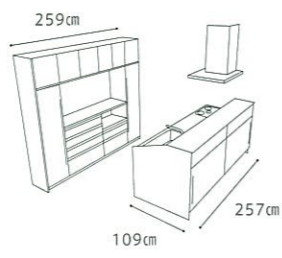

PLAN 4
LEMURE レミュー
カジュアル
CASUAL
ナチュラルで明るい空間の主役は、シルキーウッドグレージュのキッチン。家事らくシンクなど効率を高める「時短」の工夫を盛り込んでいます。

ホーローシステムキッチン
レミュー
扉カラー：シルキーウッドグレージュ キッチンパネル：ホワイト
ワークトップ：レインクラウド
マルチ収納対面プラン 間口：255cm/足元スライドタイプ
・キッチン基本セット **¥1,133,500**
ワークトップ ..... アクリル人造大理石トップ
水栓 KM5011TTKE
Siセンサーコンロ TN34-60
レンジフード SVRA-901TAD
・オプション ..... ⊕ ¥ 639,900
◆キッチン部分価格 ¥1,773,400
◆周辺収納部分価格 ¥872,800
セット合計 **¥2,646,200 (税込 ¥2,857,896)**

ホーローシステムキッチン
レミュー

扉カラー：パールホワイト キッチンパネル：ウォルナットブラウン
ワークトップ：グランドホワイト

マルチ収納対面プラン 間口255cm/足元スライドタイプ
・キッチン基本セット **¥812,500**
ワークトップ ..... ステンレストップ
水栓 KM5011TTKE
Siセンサーコンロ TN34-60
レンジフード SVRA-901TAD

・オプション ..... ⊕ ¥ 467,400
セット合計 **¥1,279,900 (税込 ¥1,382,292)**

※壁面にはホーロー内装材エマウォールインテリアタイプ(ウォルナットブラウン)を設置しています。価格などの詳細につきましては、弊社事業所へお問い合わせください。

PLAN 5
LEMURE レミュー
スタイリッシュモダン
STYLISH MODERN
スタイリッシュなインテリア空間の主役となるのは、パールホワイトのキッチン。クールな空間を演出します。

※価格は税抜き希望小売価格です。また( )内の価格は税込希望小売価格(税率8%)を表示しています。※搬入・取付費等は別途です。※印刷色ですから、商品とは多少異なります。タカラショールームでお確かめください。