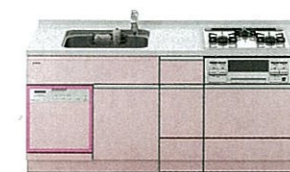

一般的な設置の場合

※イメージは間口255cmです。

タカラのシンク下設置の場合

レミューなら幅75cmのワイドな引出しも実現可能!

食器洗い乾燥機

小さい間口のキッチンにも設置できます。

従来、設置が難しかった小さな間口(150cm~195cm)のキッチンでも、シンク下設置タイプなら食器洗い乾燥機を設置できます。

※イメージは間口195cmです。