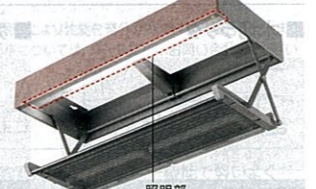

照明位置

※写真はレミュー間口60cm用です。

【アイラック 水切りタイプ】

※写真はレミュー間口90cm用です。

システムホーローユニット

全面フラットな扉の中に、食器をはじめ、調理家電製品、ダストボックスなどを効率よくたっぷり収納できます。

対応シリーズ:レミュー

普段使う調理家電もコンセント付きでキレイに収納。(上面・背面・底面:ホーロー貼り)