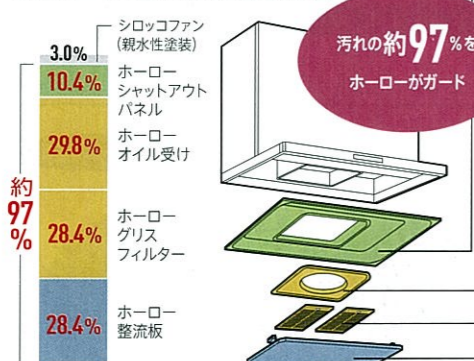

Before

タイル壁の上に

After

そのまま貼れます

タイルをはがす手間がなく、手軽に、素早くリフォーム。お掃除の手間も簡単に!

※設置条件等の詳細については、弊社事業所へお問い合わせください。
 ※タイル面の状況(汚れや凹凸等)によっては直貼り不可の場合があります。

詳しくは P85へ

ピカピカ ✨ **□ ホーローキャビネット □**
 掃除がしづらいキャビネットも、拭くだけでピカピカに。

キャビネットの中までホーローだから、お手入れは水拭きでサッと拭くだけ。

キャビネットの底の、時間が経ってしまった汚れもご心配なく。キャビネットの中も高品位ホーローだから汚れが落ちやすく、お掃除の手間を減らすことができます。

扉もホーローだから、お手入れカンタン。

引出しの中のインナーケースまでホーローだからまるごと洗える。

スプーンやフォークなどを整理して収納できるホーローインナーケース。まるごと洗えるのでいつも清潔に保つことができます。

レミューに対応

間仕切りはマグネット式だから、取り外せばお掃除ラクラク。

詳しくは P89へ

ピカピカ

□ ホーロークリーンレンジフード VRAタイプ □
汚れる部分はホーローでカンタンお手入れ、いつもキレイ。

レンジフードの大部分の汚れはシロッコファン（親水性塗装）の下にあるパーツに付着し、非常に目立ちます。タカラはそのパーツにホーローを採用。お手入れがとてカンタンで、いつでもキレイな状態を保ちます。

レンジフードで油汚れが付く部位と割合

当社調べ：お手入れ面別油採集実験データより算出
※発生した油約140gのうち、レンジフードのお手入れが必要な部分に付着した油約75gの中での割合です。

さらに

シロッコファン
水で汚れが落ちる親水性ファンも採用。ワンタッチで取り外しもカンタン！

※写真やイラスト、数値などはVRAタイプです。

スーパートリプルガード

ホーローシャットアウトパネル
内部への汚れをシャットアウト。汚れても水拭きでキレイに。

コーナー部もスキマがなく拭きやすい形状です。