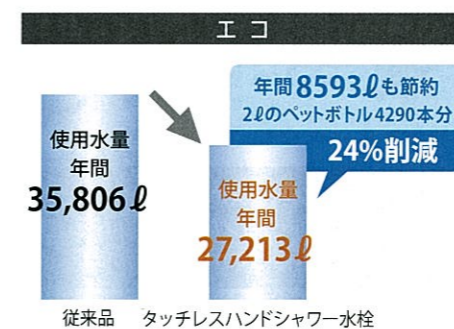

やさしい

□ エコタイプ水栓 □

カンタン操作でお湯のムダをカット。

レバー中央でも使うのは水だけ。お湯の使いはじめをクリック感で教えてくれるので、簡単に省エネできます。

クリック感で適量が分かりやすい。クリック感が適量をお知らせ。流し過ぎを防ぎます。

□ タッチレスハンドシャワー水栓 □

手をかざしてカンタン出し止めで、らくに節水。

センサーに手をかざすと、レバーに触れることなく吐水・止水が可能です。汚れた

手でも水栓を汚すことはありません。

詳しくは P97へ

選べる豊富なバリエーション。
スペースに美しく納まる、きめ細かな対応力。

高さ、広さ、奥行きを豊富に選べます。

選べる
高さ

身長にあわせて
3つの高さを選べます。
82cm・85cm・90cm
使いやすい天板高さの目安
身長 ÷ 2 + 5cm

選べる
広さ

ひろびろ調理スペースが
選べます。
※対応間口は、I型のレミュー・エマー
ジュ・リテラ: 300~240cmです。詳しく
は弊社事業所へお問い合わせください。