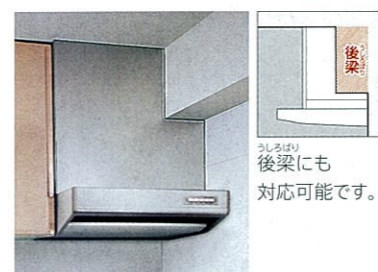

手でも水栓を汚すことはありません。

詳しくは P97へ

選べる豊富なバリエーション。
スペースに美しく納まる、きめ細かな対応力。

高さ、広さ、奥行きを豊富に選べます。

選べる
高さ

身長にあわせて
3つの高さを選べます。
82cm・85cm・90cm
使いやすい天板高さの目安
身長 ÷ 2 + 5cm

選べる
広さ

ひろびろ調理スペースが
選べます。
※対応間口は、I型のレミュー・エマー
ジュ・リテラ: 300~240cmです。詳しく
は弊社事業所へお問い合わせください。

選べる
奥行き

スリムな奥行き60cmと、ゆた
りとした奥行き65cmのワーク
トップをラインナップ。キッチン
空間に合わせて、お好きなタイ
プをお選びください。

エマージュ
エーデル
※I型
270~165cm
に対応

制約の多いマンションリフォームを、美しい仕上がりに。

配管スペースを設けたキャビネットをご用意しました。

梁があっても、スッキリとした仕上がりに。

横梁があっても柔軟に対応。
ぴったりとレンジフードが設置できます。