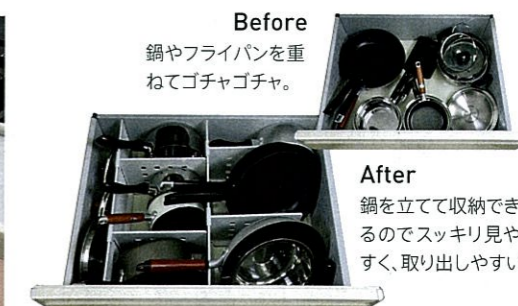

ホーローに、マグネットで貼る自由な収納。

壁に

広い壁全体を、
自由な収納スペースに。

金属がベースの高品位ホーローだから、マグネットがしっかりとくっつき、キッチンのさまざまな場所が収納スペースに。用途に応じた収納パーツも、多彩にご用意しています。

マグネットだから、取り付け・取り外しが自由自在。

スパイス類もサッと手の届く位置に。

フキンをすぐ手が届く位置に。

小さなスパイスなどの置き場所に。

レードル類も掛けてスッキリ収納。

どこでも
ラック

GOOD DESIGN

ミニマルデザインのスクエアタイプ

スッキリとしたデザインなので、ラックを並べても美しくまとまります。

扉ウラに

小物類を扉のウラにスッキリ収納。

見せたくないものを扉裏に隠して収納。
まな板やラップなどがスッキリ片付きます。

かくせる
ラック

引出しに

収納物に合わせて、間仕切りをアレンジ。

引出しの中を自由に間仕切れるので、フライパンやお鍋を立てて収納できます。

間仕切り名人

詳しくは P118へ

たっぷり

□ システム昇降ラック「アイラック」 □

使いやすい高さに降ろせる、たっぷり収納。

目の前まで引き降ろして
使える便利な収納スペース。

吊戸棚下の手が届きやすい位置に、たっぷりの収納をご用意。目の高さに降ろせるので、中身が見やすいのが特長です。作業する際もキャビネットの引出しなら、開け閉めが必要なところ、アイラックなら開けたままでも作業ができ便利です。

「水切りタイプ」もご用意しています。

シンクの上に水切りタイプを設置すれば、濡れた食器などを乾かせます。使わない時は、吊戸棚下にすっきり収納できます。