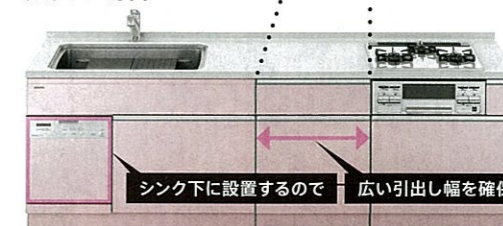

シンクの中だから、ウロコの飛び散りを気にせず作業。

まな板や水切りなどもスッキリ収納。

オプションのまな板立てで、小物置きスペースを拡張。シンク上で使うまな板や水切り、プレートを収納できます。

ここにも収納

プレート類は、扉の裏の「かくせるホーローボックス」にも収納可能です。 ※3枚まで収納可能です。

詳しくは P93へ

使いやすい

□ 食器洗い乾燥機 シンク下設置タイプ □

シンク下に食洗があるから、水ダレなしで食器をセットできる。

タカラ独自のシンク下設置。

シンクのすぐ下に食器洗い乾燥機があるので、食器をセットする際の水ダレの心配がなく、床が汚れることもありません。

濡れた食器を、シンクからスムーズにセットできます。

食洗は欲しいけど、引出しが減るのはイヤ。そんな悩みを解決。

通常、食器洗い乾燥機をシステムキッチンに組み込むと、どうしても調理スペースの引出しが減ってしまいます。タカラでは、食器洗い乾燥機をシンク下に設置できるため、ワイドな引出し幅を確保することができます。

一般的な設置の場合

※イメージは間口255cmです。

タカラのシンク下設置の場合

レミューなら幅75cmのワイドな引出しも実現可能!

食器洗い乾燥機

小さい間口のキッチンにも設置できます。

従来、設置が難しかった小さな間口(150cm~195cm)のキッチンでも、シンク下設置タイプなら食器洗い乾燥機を設置できます。

※イメージは間口195cmです。