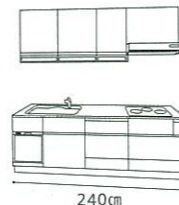

PLAN 17

Refit リフィット

スタイリッシュモダン

STYLISH MODERN

シンプルでナチュラルな印象のリビングダイニング。
木の素材感を取り入れた空間に、
落ち着いたブラウンの扉カラーを合わせました。

木製システムキッチン
リフィット

1cm刻みで
びったりサイズ対応

扉カラー：ブラウン(ハイグレード) キッチンパネル：パールホワイト
ワークトップ：シャインホワイト

I型プラン 間口：240cm / 足元スライドタイプ

・キッチン基本セット **¥305,500**

ワークトップ …… ステンレストップ
水栓 …… KXS870JT
SIセンサーコンロ …… TN34-60
レンジフード …… VDS-904L

・オプション ⊕ ¥ 360,100

セット合計 **¥665,600 (税込 ¥ 718,848)**

間口ぴったりサイズ対応

I型間口270~165cm

スキマや継ぎ目等がなく、
びったり美しく納まり、
リフォーム前と同様の
収納スペースを確保できます。

⊕1万円で
間口ぴったりサイズに対応!

木製システムキッチン
リフィット

I型プラン 間口：255cm / 足元スライドタイプ
・キッチン基本セット

¥288,200~

〈基本セット内容〉
ワークトップ：ステンレストップ / 水栓：KXS870JT /
SIセンサーコンロ：TN34-60 /
レンジフード：VDS-904L / ウォールキャビネット

木製システムキッチン
リフィット

扉カラー：レッド(ハイグレード) キッチンパネル：ホワイト
ワークトップ：シャインホワイト

フラット対面プラン 間口：210cm

・キッチン基本セット **¥412,500**

ワークトップ …… 人造大理石トップ
水栓 …… KXS870JT
SIセンサーコンロ …… TN34-60
レンジフード …… SVRA-901TAD

・オプション ⊕ ¥ 300,400

セット合計 **¥712,900 (税込 ¥ 769,932)**

※フラット対面プランは、ぴったりサイズ対応はできません。