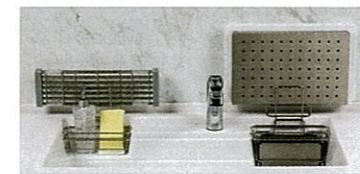

スキマがなくお手入れカンタン。

シンクと排水口にスキマがないから、汚れがたまりにくく衛生的。

ワークトップとシンクの接合部に段差やスキマがなく、お掃除カンタン。

3層シンクで「洗う、調理、片付ける」をスムーズに。

作業効率を高める3層構造を採用。キッチンワークが、快適かつスムーズにはかどります。

作業効率アップに

スライドまな板

魚介類の殻や背わたなど、洗いながら下処理できます。

シンクの中だから、ウロコの飛び散りを気にせず作業。

まな板や水切りなどもスッキリ収納。

オプションのまな板立てで、小物置きスペースを拡張。シンク上で使うまな板や水切り、プレートを収納できます。

ここにも収納

プレート類は、扉の裏の「かくせるホーローボックス」にも収納可能です。 ※3枚まで収納可能です。

詳しくは P93へ

使いやすい

□ 食器洗い乾燥機 シンク下設置タイプ □