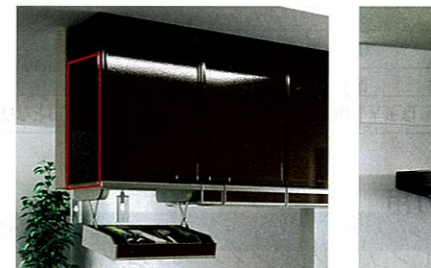

エンドパネル

側面がオープンになる場合でも、扉とコーディネートできます。