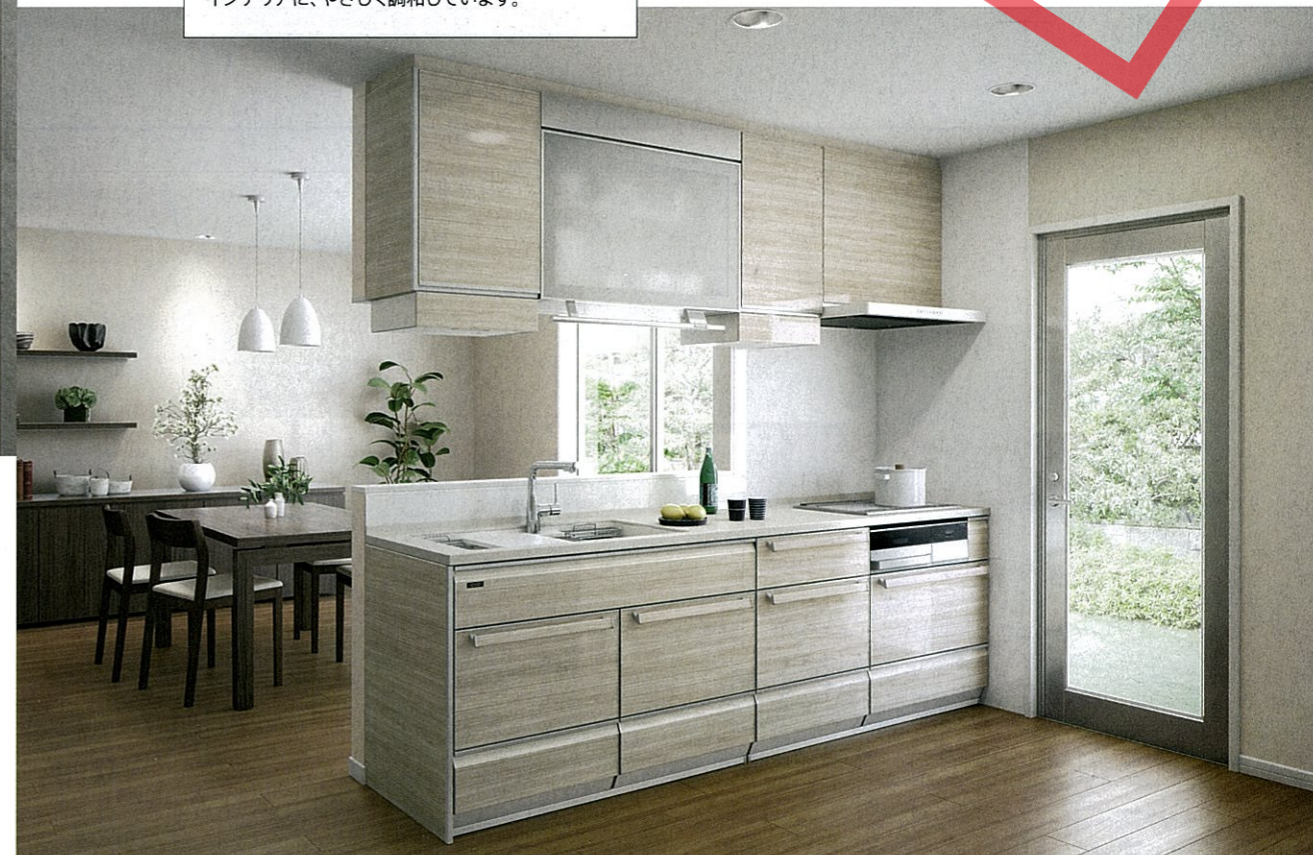

ホーローシステムキッチン レミュー

扉カラー：シルキーウッドベージュ キッチンパネル：ホワイト
ワークトップ：グレースアイボリー

I型プラン 間口：255cm/足元スライドタイプ

◆キッチン基本セット **¥727,000**

ワークトップ …… ステンレストップ
水栓 …… KM5011TTKE
SIセンサーコンロ …… TN34-60
レンジフード …… VRAT-751AD (V)

◆オプション **⊕ ¥632,400**

◆キッチン部分価格 **¥1,359,400**

◆周辺収納部分価格 **¥586,500**

セット合計 **¥1,945,900 (税込 ¥2,101,572)**

PLAN 3

LEMURE レミュー

ナチュラル

NATURAL

電動昇降吊戸棚の採用など、キッチンワークをラクにできるキッチン。シックでカジュアルなインテリアに、やさしく調和しています。

※価格は税抜き希望小売価格です。また()内の価格は税込希望小売価格(税率8%)を表示しています。※搬入・取付費等は別途です。※印刷色ですから、商品とは多少異なります。タカラショールームでお確かめください。

PLAN 2

LEMURE レミュー

シックモダン

CHIC MODERN

スペースの制約があるマンションのキッチンを開けた空間に。天然水晶が主成分のクォーツストーンワークトップが、高級感を演出します。

ホーローシステムキッチン レミュー