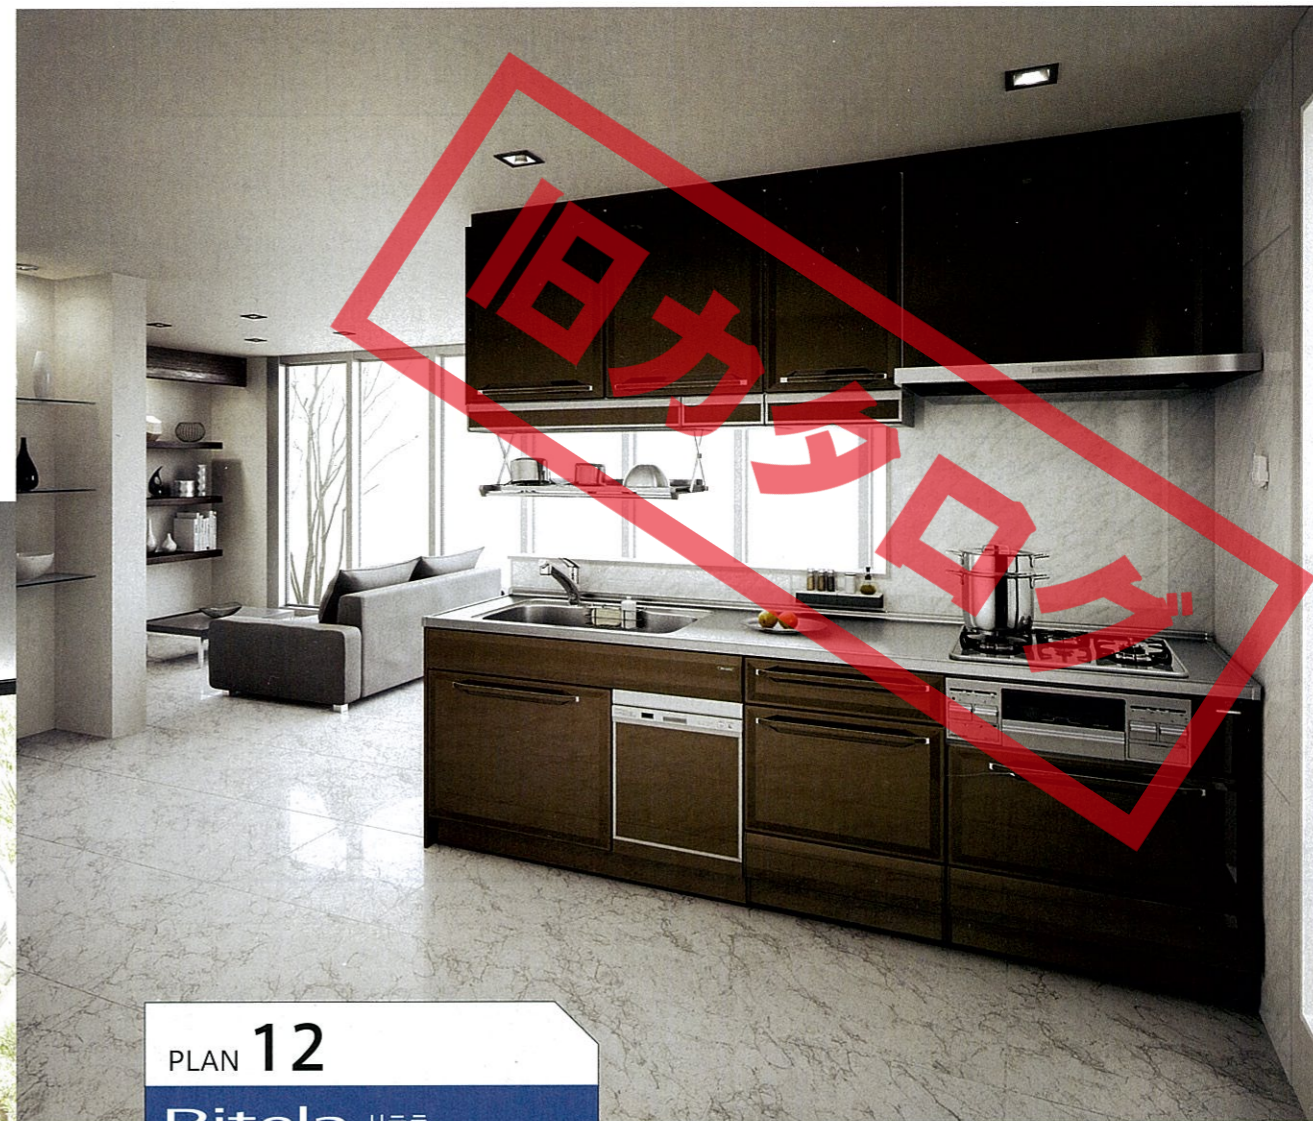

・キッチン基本セット **¥658,000**

ワークトップ アクリル人造大理石トップ
水栓 KXS870JT
Siセンサーコンロ TN34-60
レンジフード SVRA-901TAD

・オプション **⊕ ¥ 370,200**

セット合計 **¥1,028,200 (税込¥1,110,456)**

※壁面にはホーロー内装材エマウォールインテリアタイプ(ウォルナットブラウン)を設置しています。価格などの詳細につきましては、弊社事業所へお問い合わせください。