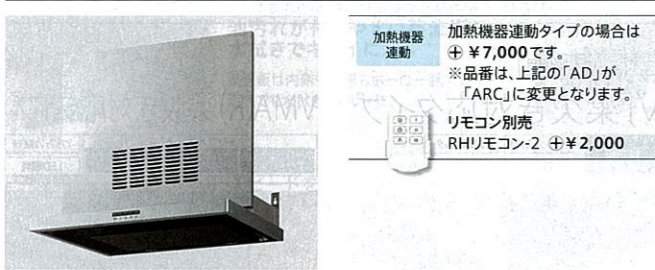

VRATタイプ タカラ オリジナル

スーパートリプルガード	ワンタッチ脱着の親水性ファン	タッチスイッチ	LED照明	加熱機器
ホーローシャットアウトパネル	ホーローオイル受け	お手入れサイン	遅延タイマー	運動

■カラー V:シルバー K:ブラック

VRAT-■1AD L/R(V/K)-D
幅60cm ¥82,500 (税込¥89,100)
幅75cm ¥84,500 (税込¥91,260)
幅90cm ¥90,500 (税込¥97,740)

※ブラックの場合、価格は㊦ ¥1,500となります。