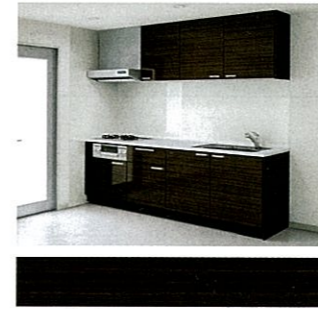

扉カラー

木製システムキッチン Refit リフィット 〈全20色〉

ハイグレード 11色

メラミン化粧板

■レール引手

木製システムキッチン Fesca フェスカ 〈全5色〉

ベーシック 9色

オレフィンシート 〈4色〉

■レール引手

化粧紙 〈5色〉

■レール引手/バー引手

引手

■レール引手

■バー引手

※化粧紙扉の場合、バー引手が選べます。

PGD:ダーク

扉カラー
ワークトップ
キッチンパネル
キャビネット
シンク
水栓
食器洗い乾燥機
加熱機器
レンジフード
ウオールキャビネット
周辺収納
システムマグネット収納