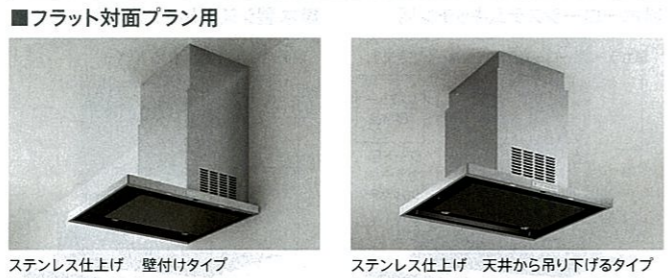

フラット対面プラン用ホーロークリーンレンジフード タカラ オリジナル

スーパートリプルガード	ワンタッチ脱着の親水性ファン	タッチスイッチ	LED照明	加熱機器
ホーローシャットアウトパネル	ホーローオイル受け	お手入れサイン	遅延タイマー	運動

リモコン別売 RHリモコン-2 ㊦ ¥2,000