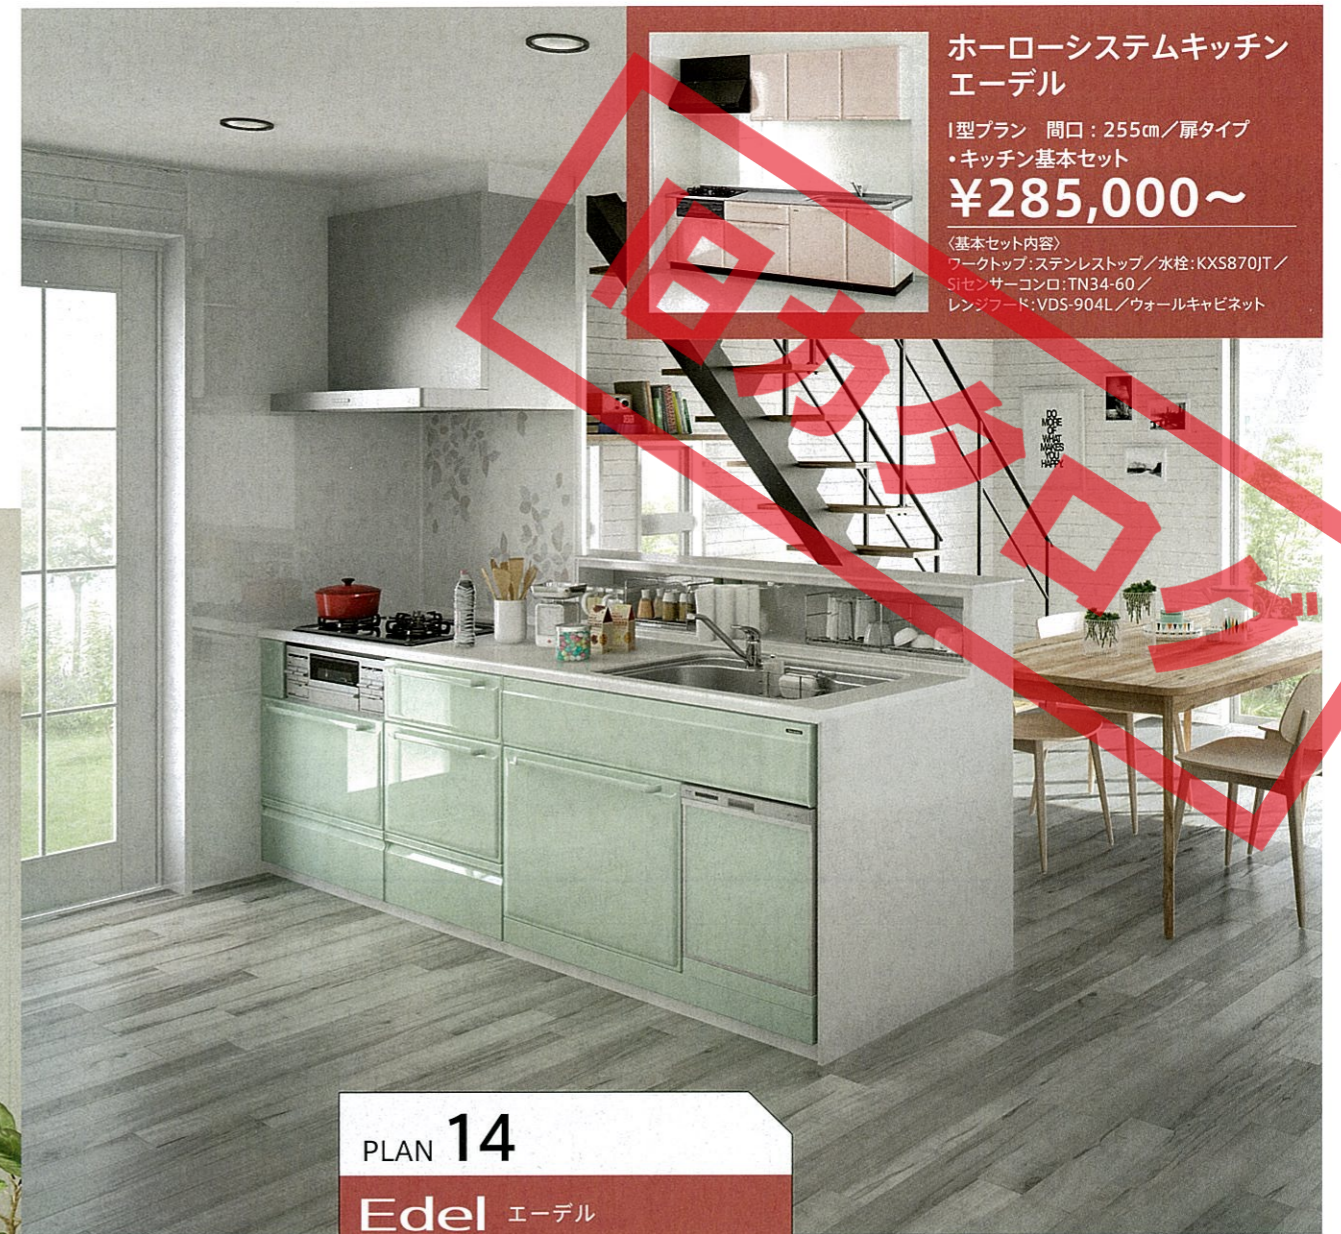

・キッチン基本セット **¥493,500**

ワークトップ ステンレストップ
水栓 KXS870JT
Siセンサーコンロ TN34-60
レンジフード VMA-753AD (V)

・オプション **⊕ ¥ 369,400**

セット合計 **¥862,900 (税込¥931,932)**

PLAN 13

Edel エーデル

ナチュラル
NATURAL

木の素材感が心地よい北欧テイストのインテリア。
ホワイトのキッチンを組み合わせることで、
清潔感あふれる空間になりました。

ホーローシステムキッチン
エーデル

扉カラー：ホワイト キッチンパネル：ウォールナットアイボリー
ワークトップ：ソリッドホワイト

I型プラン 間口：255cm/足元スライドタイプ

・キッチン基本セット **¥368,000**

ワークトップ ステンレストップ
水栓 KXS870JT
Siセンサーコンロ TN34-60
レンジフード VDS-904L

・オプション **⊕ ¥229,000**

セット合計 **¥597,000 (税込 ¥644,760)**

※壁面にはホーロー内装材エマウォールインテリアタイプ(エンボスタイル)を
設置しています。価格などの詳細につきましては、弊社事業所へお問い
合わせください。

ホーローシステムキッチン
エーデル
I型プラン 間口：255cm/扉タイプ
・キッチン基本セット
¥285,000~
(基本セット内容)
ワークトップ：ステンレストップ/水栓：KXS870JT/
Siセンサーコンロ：TN34-60/
レンジフード：VDS-904L/ウォールキャビネット