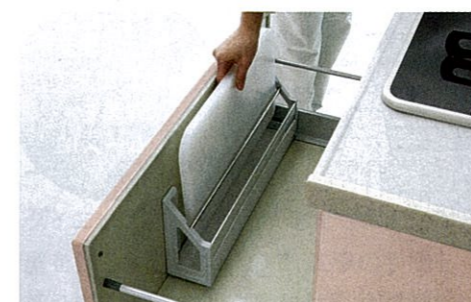

ホーローに、マグネットで貼る自由な収納。

壁に

広い壁全体を、
自由な収納スペースに。

金属がベースの高品位ホーローだから、マグネットがしっかりとくっつき、キッチンのさまざまな場所が収納スペースに。用途に応じた収納パーツも、多彩にご用意しています。

マグネットだから、取り付け・取り外しが自由自在。

スパイス類もサッと手の届く位置に。

フキンをすぐ手が届く位置に。

小さなスパイスなどの置き場所に。

レードル類も掛けてスッキリ収納。

どこでも
ラック

GOOD DESIGN

ミニマルデザインのスクエアタイプ

スッキリとしたデザインなので、ラックを並べても美しくまとまります。

扉ウラに

小物類を扉のウラにスッキリ収納。

見せたくないものを扉裏に隠して収納。
まな板やラップなどがスッキリ片付きます。

かくせる
ラック

引出しに

収納物に合わせて、間仕切りをアレンジ。

引出しの中を自由に間仕切れるので、フライパンやお鍋を立てて収納できます。

間仕切り名人

詳しくは P118へ

たっぷり

□ システム昇降ラック「アイラック」 □

使いやすい高さに降ろせる、たっぷり収納。

目の前まで引き降ろして
使える便利な収納スペース。

吊戸棚下の手が届きやすい位置に、たっぷりの収納をご用意。目の高さに降ろせるので、中身が見やすいのが特長です。作業する際もキャビネットの引出しなら、開け閉めが必要なところ、アイラックなら開けたままでも作業ができ便利です。

「水切りタイプ」もご用意しています。

シンクの上に水切りタイプを設置すれば、濡れた食器などを乾かせます。使わない時は、吊戸棚下にすっきり収納できます。