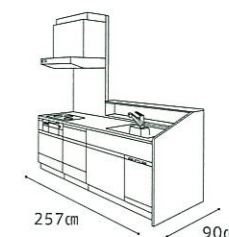

ホーローシステムキッチン
エマージュ

扉カラー：ウォールナットブラック キッチンパネル：パールホワイト
ワークトップ：ソリッドグレー

マルチ収納対面プラン 間口255cm/足元スライドタイプ

・キッチン基本セット **¥657,500**

ワークトップ ..... ステンレストップ
水栓 KXS870JT
Siセンサーコンロ TN34-60
レンジフード ..... VMA-903AD(V)

・オプション **⊕ ¥520,100**

セット合計 **¥1,177,600 (税込 ¥1,271,808)**