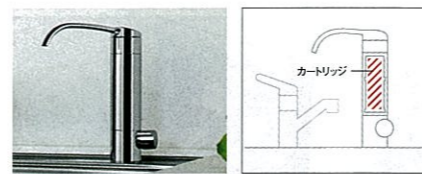

浄水器専用水栓

カウンターオンタイプ

TJS-SUI-SN
¥37,000 (税込¥39,960)
※水栓とは別にセットします。 ※カートリッジ1本を含んでおります。

TJS-SUI-SN用カートリッジ TJS-TC-N13 ¥13,200 (税込¥14,256)
取換の目安 約4か月
※カートリッジの取換時期の目安は、使用水量、水質、水圧によって異なります。

※下表の①～⑮の13物質を除去します。