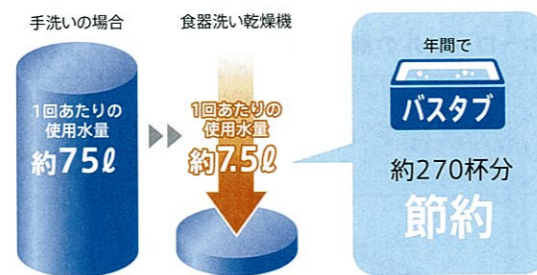

高品位ホーローは、
リサイクル可能なエコ素材。

材料は、鋼板と表面をコーティングする
ガラス質。高品位ホーローは、鉄とガラス
でできているから、長く使ったあとには
溶かしてリサイクルすることが可能です。

やさしい

食器洗い乾燥機

しっかり洗えて、水道・光熱費もセーブ。

大きな節水効果で
手洗いよりずっとお得。

効率よく食器を洗浄する食器洗い乾燥機は、後片付けの時間を大幅に短縮してくれます。さらに、手洗いに比べて水道・光熱費が非常にお得です。

食器洗い乾燥機なら年間**24,500**円の節約に!
使用水量は手洗いの約1/10。節水にも効果あり!!

約60℃~80℃のお湯で、
しっかり洗浄&除菌。

食器洗いの時にやっかいなのが油污れ。食器洗い乾燥機では、手洗いでは不可能な高温のお湯で洗浄するため、油污れもキレイに落とします。しかも、高温のお湯なので除菌にも優れた効果を発揮します。

手で洗えない高温で洗うから、油污れもしっかり落とせます。

詳しくは P99へ