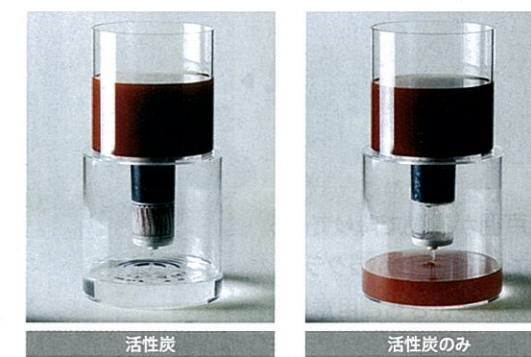

高品位ホーローは、
リサイクル可能なエコ素材。

材料は、鋼板と表面をコーティングする
ガラス質。高品位ホーローは、鉄とガラス
でできているから、長く使ったあとには
溶かしてリサイクルすることが可能です。

やさしい

食器洗い乾燥機

しっかり洗えて、水道・光熱費もセーブ。

大きな節水効果で
手洗いよりずっとお得。

効率よく食器を洗浄する食器洗い乾燥機は、後片付けの時間を大幅に短縮してくれます。さらに、手洗いに比べて水道・光熱費が非常にお得です。

やさしい

浄水器・アルカリ整水器

毎日飲む水だから、安心してこだわりたい。

水道水のミネラルはそのまま、
おいしくクリーンに飲むことができます。

飲んだり、ごはんを炊いたり、料理をつくったり。毎日使う水だから、その質にはこだわりたいものです。タカラの浄水器・整水器は、ミネラル成分は残し、総トリハロメタン^{*}などを除去した安心でおいしい水をお届けします。

※総トリハロメタン: 消毒用の塩素と水道水中に含まれる有機物が反応して生成される有機化合物。発ガン性があるとされています。

赤サビろ過実験

中空糸膜フィルター

中空糸膜フィルターが除去対象物質をしっかりと除去します。

※上記の表はアンダーシンクタイプの場合です。

詳しくは P98へ

ペットボトルの飲料水と比べて、
コストは約25分の1!
ごみの量も大幅に削減できます。

カートリッジ1本で、
ペットボトル(2ℓ)4,600本分を浄水

やさしい