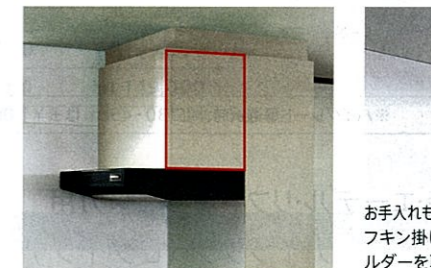

エンドカバー

レンジフードの横も薄型パネルでコーディネートできます。
対応シリーズ:レミュー/エマー・ジュ・リテラ/エーデル