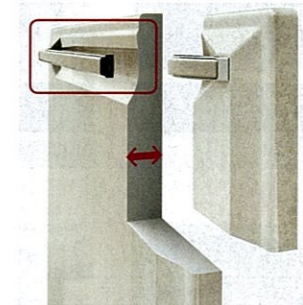

RSW:ホホワイト

RSB:ブラウン

くぼんだ扉と幅広引手を採用した、使いやすい扉です。

扉そのものにくぼみを設けた出っ張りの少ない安全設計です。扉の厚みは30mmと重厚感があり頑丈です。

ホーローシステムキッチン Edel エーデル 〈全7色〉

ESD:ライトピンク

ESY:ライトイエロー

ESM:ライトグリーン