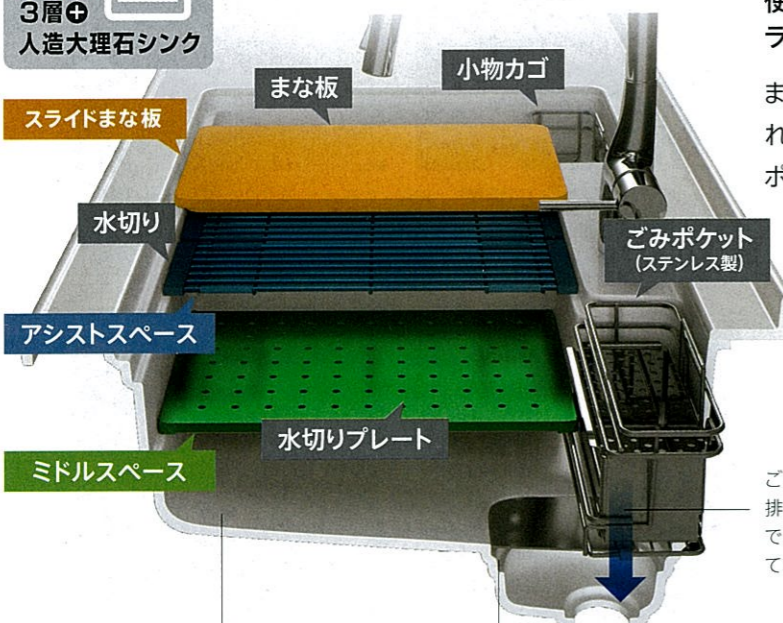

作業効率アップ
アシストスペース

まな板をシンク上に設置
できるから、魚介類の
下処理も快適に行えます。

スライド水切りカゴを設置
すると、調理だけでなく
後片付けもスムーズに。

シンク中段も有効活用
ミドルスペース

まな板を置けば、
硬い野菜の調理も
力を入れやすい高さに。

パスタなどの茹でこぼしの
際も、シンクの汚れを気にせ
ず清潔に作業できます。

シンクの底だと...

ミドルスペースなら

腰に負担のかかっていた米を研ぐ作業も、楽な姿勢で作業できます。

詳しくは P95へ

3 捨てる

洗う、切る、捨てるがシンク内でスムーズに。
ミドルスペースで野菜を洗い、カットや野菜クズのより分けはすぐ横のまな板上で。野菜クズはそのままごみポケットに入れられるのでごみが広がらず、シンクの中はいつも清潔です。

1 洗う

2 切る

使いやすい

□ アクリル人造大理石製 機能シンク「家事らくシンク」 □

いつも清潔。家事もはかどる「家事らくシンク」。

レミュー・エマージュ・リテラに対応

業界初
3層+
人造大理石シンク

使いやすい、お手入れもラクな「清潔設計」。

まな板から調理クズを直接入れてシンクを清潔に保つごみポケットや、スキマのないシンクや排水口を採用。お手入れしやすい清潔設計のキッチンです。

ごみポケットからの水が排水口に直接流れるので、シンク内が清潔に保てます。

快適に作業できる広いシンク幅。

幅86cmと広いので大きなレンジフードの整流板も、快適に洗うことができます。

スキマがなくお手入れカンタン。

シンクと排水口にスキマがないから、汚れがたまりにくく衛生的。

ワークトップとシンクの接合部に段差やスキマがなく、お掃除カンタン。

3層シンクで「洗う、調理、片付ける」をスムーズに。

作業効率を高める3層構造を採用。キッチンワークが、快適かつスムーズにはかどります。

作業効率アップに

スライドまな板

魚介類の殻や背わたなど、洗いながら下処理できます。