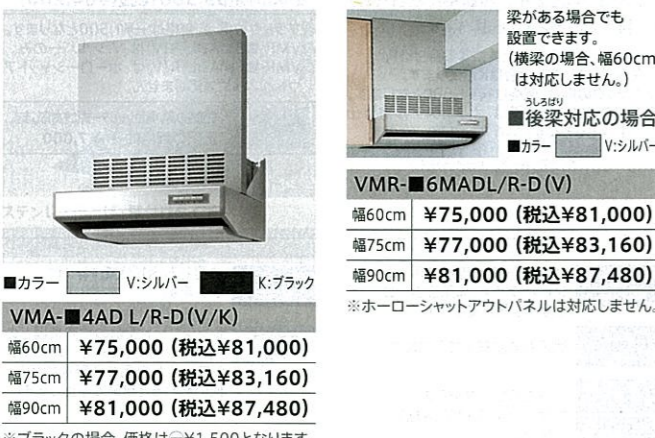

VMA(R) 梁欠き対応タイプ タカラ オリジナル

トリプルガード	ソフトファッシュスイッチ	LED照明
ホーローシャットアウトパネル	親水性グリッドフィルター	ホーロー整流板

VUA-■1AD-D(V)
幅60cm ¥58,500 (税込¥63,180)
幅75cm ¥59,500 (税込¥64,260)
幅90cm ¥61,500 (税込¥66,420)

VUS-■5AD-D(K)
幅60cm ¥50,500 (税込¥54,540)
幅75cm ¥51,500 (税込¥55,620)
幅90cm ¥53,500 (税込¥57,780)

シロッコファン(常時換気タイプ)

24時間微弱運転で排気を行ない、室内の汚れた空気や湿気、臭いを排出します。

VMAタイプ

■ホーローシステムキッチン用

扉カラー(ホーロー)とコーディネートできます。

フード部カラー: シルバー

VMA-■4AJ L/R(V)

幅60cm ¥62,000 (税込¥66,960)
幅75cm ¥64,000 (税込¥69,120)
幅90cm ¥68,000 (税込¥73,440)

■木製システムキッチン用

扉カラー(ホーロー)とコーディネートできます。

フード部カラー: ブラック

VMA-■4AJ L/R(K)

幅60cm ¥60,500 (税込¥65,340)
幅75cm ¥62,500 (税込¥67,500)
幅90cm ¥66,500 (税込¥71,820)

前面パネル: シルバー(ホーロー)

フード部カラー: シルバー

VMA-■4AJ L/R(V)

幅60cm ¥61,000 (税込¥65,880)
幅75cm ¥63,000 (税込¥68,040)
幅90cm ¥67,000 (税込¥72,360)

前面パネル: ブラック(ホーロー)

フード部カラー: ブラック

VMA-■4AJ L/R(K)

幅60cm ¥59,000 (税込¥63,720)
幅75cm ¥61,000 (税込¥65,880)
幅90cm ¥65,000 (税込¥70,200)

※上記の価格はエマージュ(ハイグレード)・リテラ(ハイグレード)の場合です。レミュー(ハイグレード)の場合㊦ ¥6,000、レミューの場合㊦ ¥2,000、エマージュ(ベーシック)・リテラ(ベーシック)・エーデルの場合㊦ ¥1,000となります。