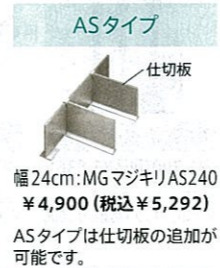

深さのある引出しに		ASタイプ	APタイプ
		※間口75cm以上は2本	
シンクキャビネット	スライド収納部	かくせるホーローボックスなし	MGマジキリAS240-420×1※
		かくせるホーローボックスあり	MGマジキリAS240-320×1※
	足元スライド収納部	—	MGマジキリAS240-370×1※
調理キャビネット (スライドタイプ) (足元スライドタイプ)	標準	かくせるホーローボックスなし	MGマジキリAS240-520×1※
	スライド収納部	かくせるホーローボックスあり	MGマジキリAS240-420×1※
	スライドタイプのMタイプ	かくせるホーローボックスなし	MGマジキリAS240-320×1※
		かくせるホーローボックスあり	MGマジキリAS240-320×1※
周辺キャビネット (奥行65cm)	標準	—	MGマジキリAS240-520×1※
	足元スライド収納部	—	MGマジキリAS240-420×1※
		—	MGマジキリAS240-420×1※
	スライド収納部	かくせるホーローボックスなし	MGマジキリAS240-520×1※
		かくせるホーローボックスあり	MGマジキリAS240-420×1※
コンロキャビネット	標準	—	MGマジキリAS240-470×1※
	足元スライド収納部	—	MGマジキリAS240-470×1※
	Mタイプ	—	MGマジキリAS240-470×1※
	グリルレストタイプ	—	MGマジキリAS240-420×1※
食洗用キャビネット		—	—
周辺キャビネット (奥行45cm)		MGマジキリAS240-370×1※	MGマジキリAP030-370×1
フル引戸・食品庫・食器棚 (奥行45cm)		MGマジキリAS240-310U×1	MGマジキリAP030-310U×1
ホーローフル引戸 (奥行65cm)		MGマジキリAS240-510U×1※	MGマジキリAP030-510U×1
ホーローフル引戸 (奥行45cm)		MGマジキリAS240-360U×1※	MGマジキリAP030-360U×1
ハイカウンターコーナーユニット		MGマジキリAS240-510U×1	MGマジキリAP030-510U×1