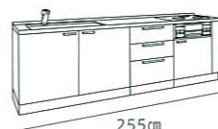

扉カラー: ホワイト キッチンパネル: ウッドマイルドホワイト
ワークトップ: ステンレス(オーバルエンボス加工)

I型プラン 間口255cm/扉タイプ

・キッチン基本セット **¥215,500**

ワークトップ ステンレストップ
水栓 KXS870JT
SIセンサーコンロ TN34-60
レンジフード VDS-904L

・オプション \oplus ¥ 93,300

セット合計 **¥308,800 (税込 ¥ 333,504)**