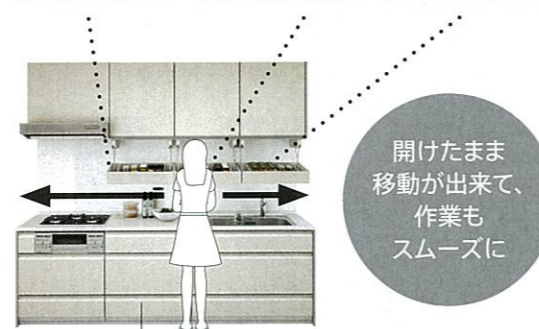

かくせる
ラック

引出しに

収納物に合わせて、間仕切りをアレンジ。

引出しの中を自由に間仕切れるので、フライパンやお鍋を立てて収納できます。

間仕切り名人

詳しくは P118へ

たっぷり

□ システム昇降ラック「アイラック」 □

使いやすい高さに降ろせる、たっぷり収納。

目の前まで引き降ろして
使える便利な収納スペース。

吊戸棚下の手が届きやすい位置に、たっぷりの収納をご用意。目の高さに降ろせるので、中身が見やすいのが特長です。作業する際もキャビネットの引出しなら、開け閉めが必要なところ、アイラックなら開けたままでも作業ができ便利です。

「水切りタイプ」もご用意しています。

シンクの上に水切りタイプを設置すれば、濡れた食器などを乾かせます。使わない時は、吊戸棚下にすっきり収納できます。

調理家電に欠かせないコンセントボックスもしっかり揃えました。

造作壁を作る必要がなく
工事費を抑えます。

ダイニング側から手元を隠すために造作壁を作る必要がないので、工事の手間を抑えます。ダイニング側には引戸式収納も設けました。

マガジラックタイプなど、豊富な種類をラインナップ

詳しくは P71へ

たっぷり

引出しの奥や裏まで、最大限使うという発想。

奥行きがあるから
たっぷり収納できる。