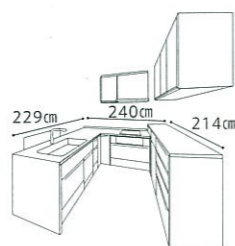

ホーローシステムキッチン レミュー

扉カラー：グロスウッドダーク キッチンパネル：トラバーチンホワイト
ワークトップ：オリーブロッシュ

フラット対面プランL型 間口：225cm×180cm(加熱機器側)/足元スライドタイプ

◆キッチン基本セット **¥1,027,500**

ワークトップ …… アクリル人造大理石トップ
水栓 …… KM5011TTKE
SIセンサーコンロ …… TN34-60
レンジフード …… VRAT-751AD (V)

◆オプション **⊕ ¥801,900**

◆キッチン部分価格 **¥1,829,400**

◆周辺収納部分価格 **¥961,300**

セット合計 **¥2,790,700 (税込 ¥3,013,956)**

※壁面にはホーロー内装材エマウォールインテリアタイプ(トラバーチンホワイト)を設置しています。価格などの詳細につきましては、弊社事業所へお問い合わせください。