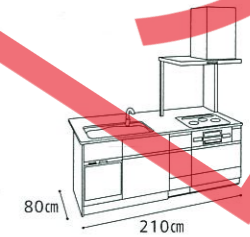

フラット対面プラン 間口：210cm

・キッチン基本セット **¥412,500**

ワークトップ …… 人造大理石トップ
水栓 …… KXS870JT
SIセンサーコンロ …… TN34-60
レンジフード …… SVRA-901TAD

・オプション ⊕ ¥ 300,400

セット合計 **¥712,900 (税込 ¥ 769,932)**

※フラット対面プランは、ぴったりサイズ対応はできません。

**木製システムキッチン
フェスカ**