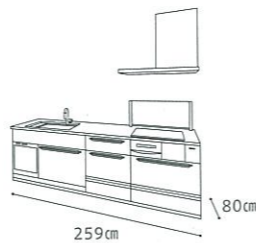

PLAN 11

Ritela リテラ

ミッドセンチュリー

MID CENTURY

年代物の家具や小物を組み合わせて空間づくりを楽しむミッドセンチュリー。パールブルーグリーンのキッチンが、個性を際立たせます。

ホーローシステムキッチン リテラ

扉カラー：パールブルーグリーン キッチンパネル：ウォルナットブラウン
ワークトップ：ソリッドホワイト

フラット対面プラン(スリムタイプ) 間口259cm/足元スライドタイプ

・キッチン基本セット **¥658,000**

ワークトップ ..... アクリル人造大理石トップ
水栓 KXS870JT
Siセンサーコンロ TN34-60
レンジフード SVRA-901TAD

・オプション **⊕ ¥ 370,200**

セット合計 **¥1,028,200 (税込¥1,110,456)**

※壁面にはホーロー内装材エマウォールインテリアタイプ(ウォルナットブラウン)を設置しています。価格などの詳細につきましては、弊社事業所へお問い合わせください。

PLAN 12

Ritela リテラ

スタイリッシュモダン

STYLISH MODERN

白を基調とした空間のアクセントとなっているブラウンのキッチン。生活感を抑えた、都会的でクールな空間を演出します。

ホーローシステムキッチン リテラ

扉カラー：ブラウン キッチンパネル：ドラマチックホワイト
ワークトップ：ステンレス(サンドエンボス加工)

I型プラン 間口255cm/足元スライドタイプ

・キッチン基本セット **¥493,500**

ワークトップ ..... ステンレストップ
水栓 KXS870JT
Siセンサーコンロ TN34-60
レンジフード ..... VMA-753AD (V)

・オプション **⊕ ¥ 369,400**

セット合計 **¥862,900 (税込¥931,932)**