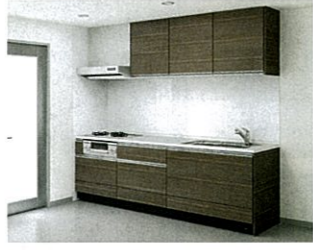

AJK:ミドルブラウン