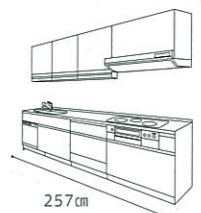

PLAN 7

EMAGE エマージュ

和モダン
JAPANESE MODERN

現代的なデザインの中に、木の質感を取り入れた和モダン空間。ウォルナットグレージュのキッチンが、やさしい空間によく溶け込みます。

ホーローシステムキッチン
エマージュ

扉カラー：ウォルナットグレージュ キッチンパネル：トラバーチンホワイト
ワークトップ：ソリッドホワイト

I型プラン 間口255cm / 足元スライドタイプ

• キッチン基本セット **¥550,100**

ワークトップ ..... ステンレストップ
水栓 KXS870JT
SIセンサーコンロ TN34-60
レンジフード ..... VMA-753AD (V)

• オプション **⊕ ¥ 347,600**

セット合計 **¥897,700 (税込¥969,516)**

※壁面にはホーロー内装材エマウォールインテリアタイプ(トラバーチンホワイト)を設置しています。価格などの詳細につきましては、弊社事業所へお問い合わせください。

257cm

PLAN 8

EMAGE エマージュ

エレガント
ELEGANT

女性的でロマンチックな印象のインテリア空間。シルキーラベンダーのキッチンが差し色となり、空間をエレガントにまとめます。

ホーローシステムキッチン
エマージュ

扉カラー：シルキーラベンダー キッチンパネル：ドラマチックホワイト
ワークトップ：シャインホワイト

I型プラン 間口255cm / 足元スライドタイプ

• キッチン基本セット **¥550,100**

ワークトップ ..... ステンレストップ
水栓 KXS870JT
SIセンサーコンロ TN34-60
レンジフード ..... VMA-753AD (V)

• オプション **⊕ ¥ 395,300**

セット合計 **¥945,400 (税込¥1,021,032)**

257cm