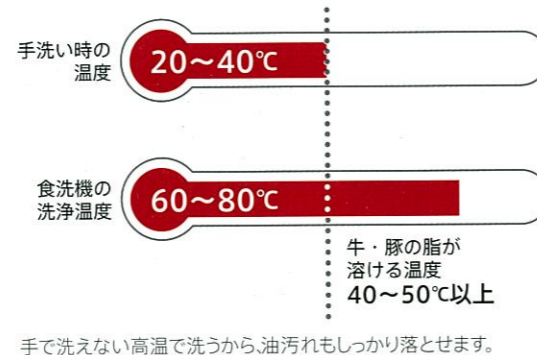

高品位ホーローは、
リサイクル可能なエコ素材。

材料は、鋼板と表面をコーティングする
ガラス質。高品位ホーローは、鉄とガラス
でできているから、長く使ったあとには
溶かしてリサイクルすることが可能です。

やさしい

食器洗い乾燥機

しっかり洗えて、水道・光熱費もセーブ。

大きな節水効果で
手洗いよりずっとお得。

効率よく食器を洗浄する食器洗い乾燥機は、後片付けの時間を大幅に短縮してくれます。さらに、手洗いに比べて水道・光熱費が非常にお得です。

食器洗い乾燥機なら年間**24,500**円の節約に!
使用水量は手洗いの約1/10。節水にも効果あり!!

約60℃~80℃のお湯で、
しっかり洗浄&除菌。

食器洗いの時にやっかいなのが油污れ。食器洗い乾燥機では、手洗いでは不可能な高温のお湯で洗浄するため、油污れもキレイに落とします。しかも、高温のお湯なので除菌にも優れた効果を発揮します。

手で洗えない高温で洗うから、油污れもしっかり落とせます。

詳しくは P99へ