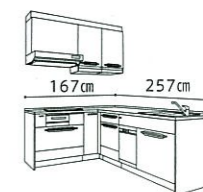

※価格は税抜き希望小売価格です。また( )内の価格は税込希望小売価格(税率8%)を表示しています。※搬入・取付費等は別途です。※印刷色ですから、商品とは多少異なります。タカラショールームでお確かめください。