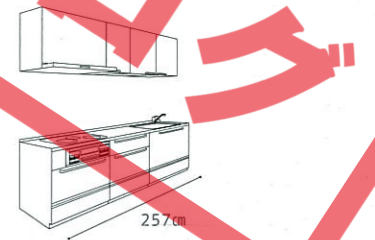

ホーローシステムキッチン
エーデル

扉カラー：フローラルアイボリー キッチンパネル：ウッドマイルドホワイト
ワークトップ：ステンレス(オーバルエンボス加工)

I型プラン 間口255cm/足元スライドタイプ

・キッチン基本セット **¥368,000**

ワークトップ ..... ステンレストップ
水栓 KXS870JT
Siセンサーコンロ TN34-60
レンジフード VDS-904L

・オプション $\oplus$ ¥ 84,800

セット合計 **¥452,800 (税込 ¥489,024)**