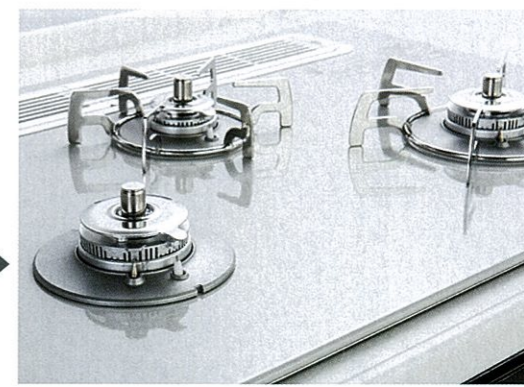

※黒ズミが付着した場合はクレンザーで落としてください。

衝撃にも強さを発揮。

タフなハイパーガラスコートは、衝撃に強いことも特長。高さ30cmからの鋼球(0.5kg)落下テストでもヒビや割れが起こらず、その強さを実証しました。(弊社実験による)