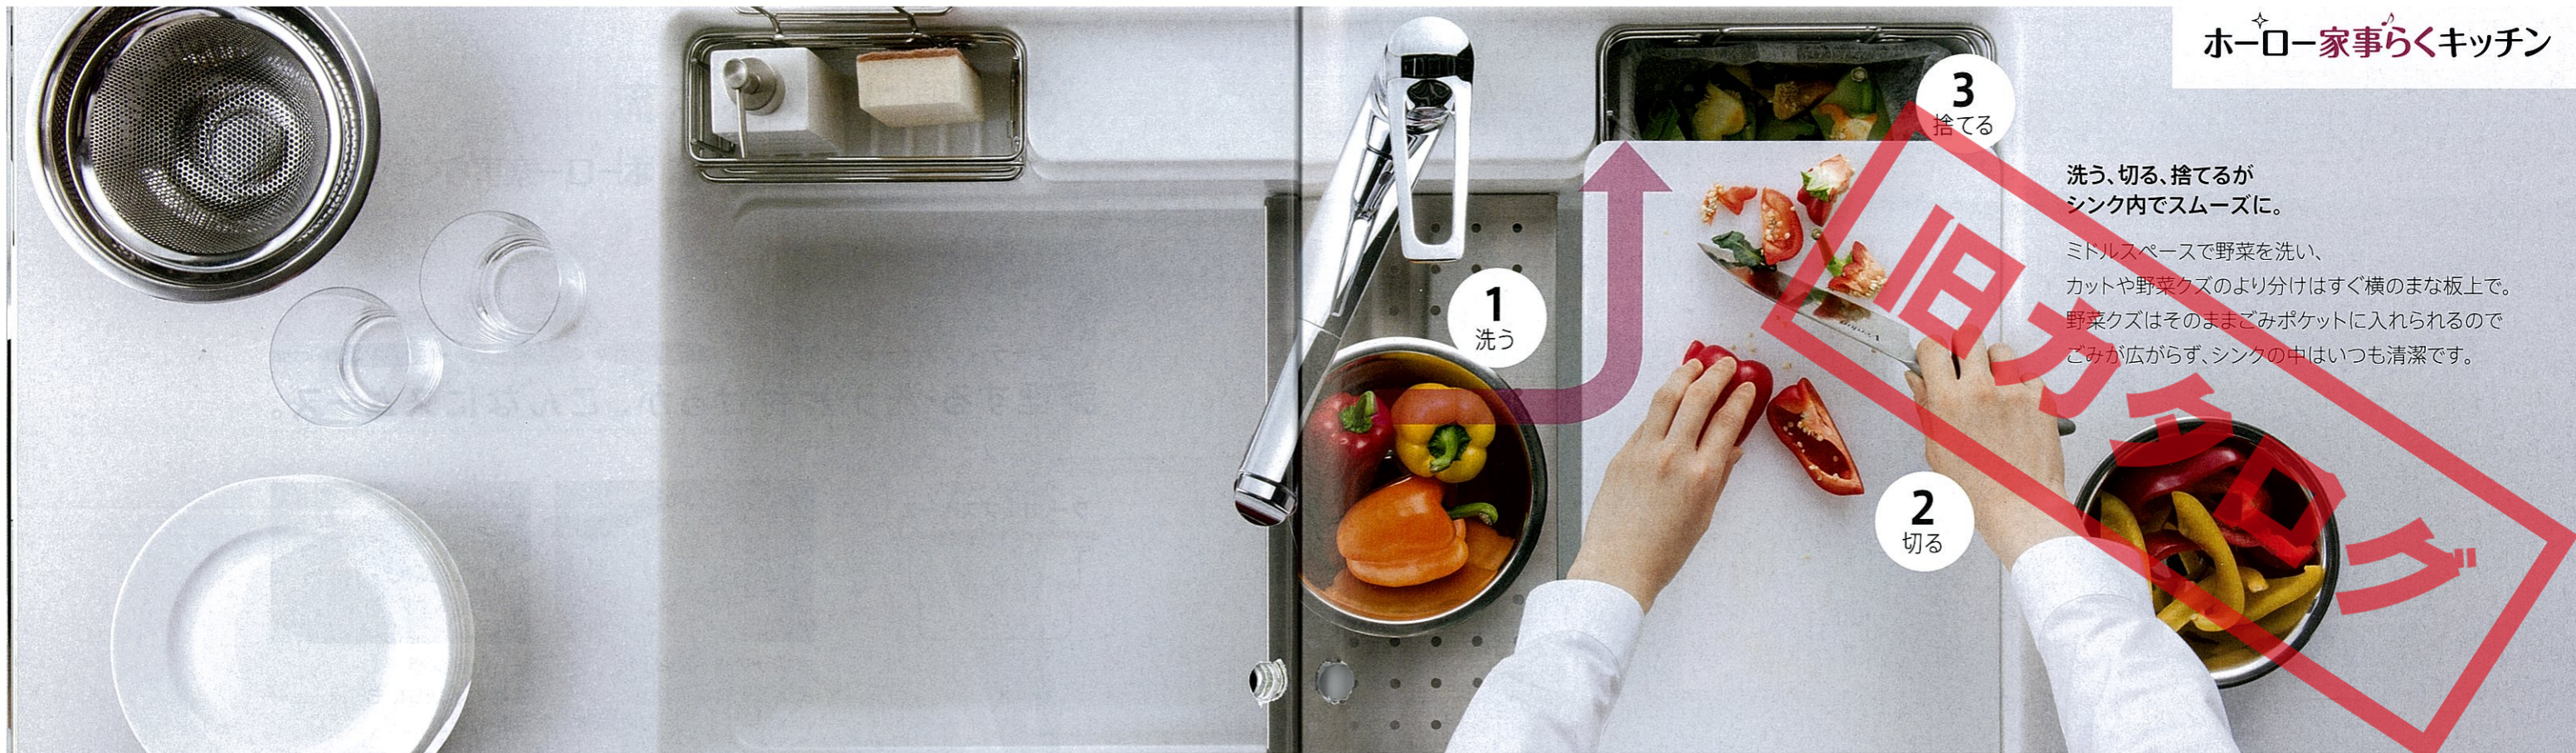

ユーティリティーシンクE レミュー エマーゴ リテラ に対応
調理する・洗う・片付けるが、こんなにスムーズ。

作業スペース拡大
ワークトップスペース

水切りプレートの上に
まな板を置いて調理。
作業スペースが広がります。

洗った野菜や
食器の水切りにも
活用できます。

シンク上で「洗う」「切る」「捨てる」がスムーズに。
オプションのごみポケットをアシストスペースに設
置すれば、野菜くずなどをそのままごみポケットへ。
シンクまわりはいつも清潔です。

作業効率アップ
アシストスペース

まな板をシンク上に設置
できるから、魚介類の
下処理も快適に行えます。

スライド水切りカゴを設置
すると、調理だけでなく
後片付けもスムーズに。

シンク中段も有効活用
ミドルスペース

まな板を置けば、
硬い野菜の調理も
力を入れやすい高さに。

パスタなどの茹でこぼしの
際も、シンクの汚れを気にせ
ず清潔に作業できます。

シンクの底だと...

ミドルスペースなら

腰に負担のかかっていた米を研ぐ作業も、楽な姿勢で作業できます。

詳しくは P95へ

3 捨てる

洗う、切る、捨てるがシンク内でスムーズに。
ミドルスペースで野菜を洗い、カットや野菜クズのより分けはすぐ横のまな板上で。野菜クズはそのままごみポケットに入れられるのでごみが広がらず、シンクの中はいつも清潔です。

1 洗う

2 切る

使いやすい

□ アクリル人造大理石製 機能シンク「家事らくシンク」 □