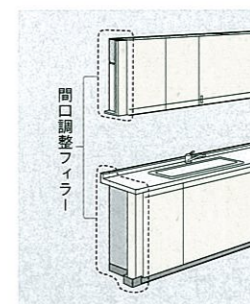

間口調整材でスキマなく仕上がる。

キャビネットと壁とのスキマをなくす間口
調整フィラー。現場に合わせて、柔軟なサ
イズ対応が可能です。

「ぴったりサイズ」
木製システムキッチン
Refit
リフィット

分譲マンション納入実績No.1のタカラスタンダードだからできる
1cm刻みでジャストフィットのリフォームを!

1cm刻みでサイズオーダーできるマンションリフォーム向け
木製キッチン&木製洗面台もご用意しています。
詳しくは専用カタログをご覧ください。