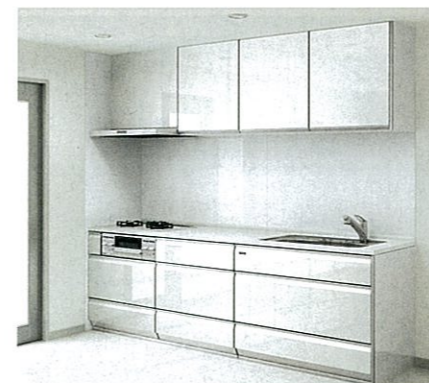

爽やかでシンプルなカラー

扉カラー

ワークトップ

キッチンパネル

ベイネット
キャビネット

シンク

水栓

食器洗い
乾燥機

加熱機器

レンジフード

ウオール
キャビネット

周辺収納

システム
マグネット収納

※印刷色ですから、商品とは多少異なります。タカラショールームでお確かめください。