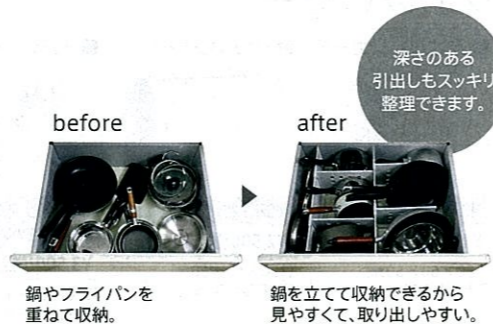

システムマグネット収納 タカラオリジナル

間仕切り名人

間仕切り名人
引出しの中を自由に仕切れるから、小物の整理に便利です。

取り付け
取り外しも
カンタン。

間仕切り名人 デラックスタイプ
スクエアデザイン & アルミ素材を採用。美しく使いやすい収納に。

間仕切り名人 デラックスタイプ

対応シリーズ:レミュー

浅い引出しに		ABタイプ	APタイプ
シンクキャビネット	うちにもホーロートレイ	—	MGマジキリAP030-320×1
	インナーケースあり	MGマジキリAB090-520×1	MGマジキリAP030-520×1
調理キャビネット (スライドタイプ) (足元スライドタイプ)	間口90・75cm	MGマジキリAB360-520×1	—
	間口60・45・30cm	—	—
	インナーケースなし	MGマジキリAB270-520×1	MGマジキリAP030-520×1
	間口60cm	MGマジキリAB090-520×2	—
周辺キャビネット (奥行65cm)	間口45cm	MGマジキリAB090-520×2	—
	間口30cm	MGマジキリAB090-520×1	—
	ホーローインナーライド	—	MGマジキリAP030-410U×1
コンロキャビネット	間口30cm小引出し	—	MGマジキリAP030-420×1
	グリルレストタイプ	MGマジキリAB360-320×1	MGマジキリAP030-320×1
	間口90・75cm	MGマジキリAB360-370×1	—
	間口60cm	MGマジキリAB270-370×1	—
周辺キャビネット (奥行45cm)	間口45cm	MGマジキリAB090-370×2	MGマジキリAP030-370×1
	間口30cm	MGマジキリAB090-370×1	—
フル引戸 (奥行45cm)	—	MGマジキリAB270-310U×1	MGマジキリAP030-310U×1
食品庫・食器棚 (奥行45cm)	—	—	—
ホーローフル引戸 (奥行65cm)	—	MGマジキリAB270-510U×1	MGマジキリAP030-510U×1
ホーローフル引戸 (奥行45cm)	—	MGマジキリAB270-360U×1	MGマジキリAP030-360U×1
ハイカウンターコーナーユニット	—	MGマジキリAB270-370×1	MGマジキリAP030-370×1