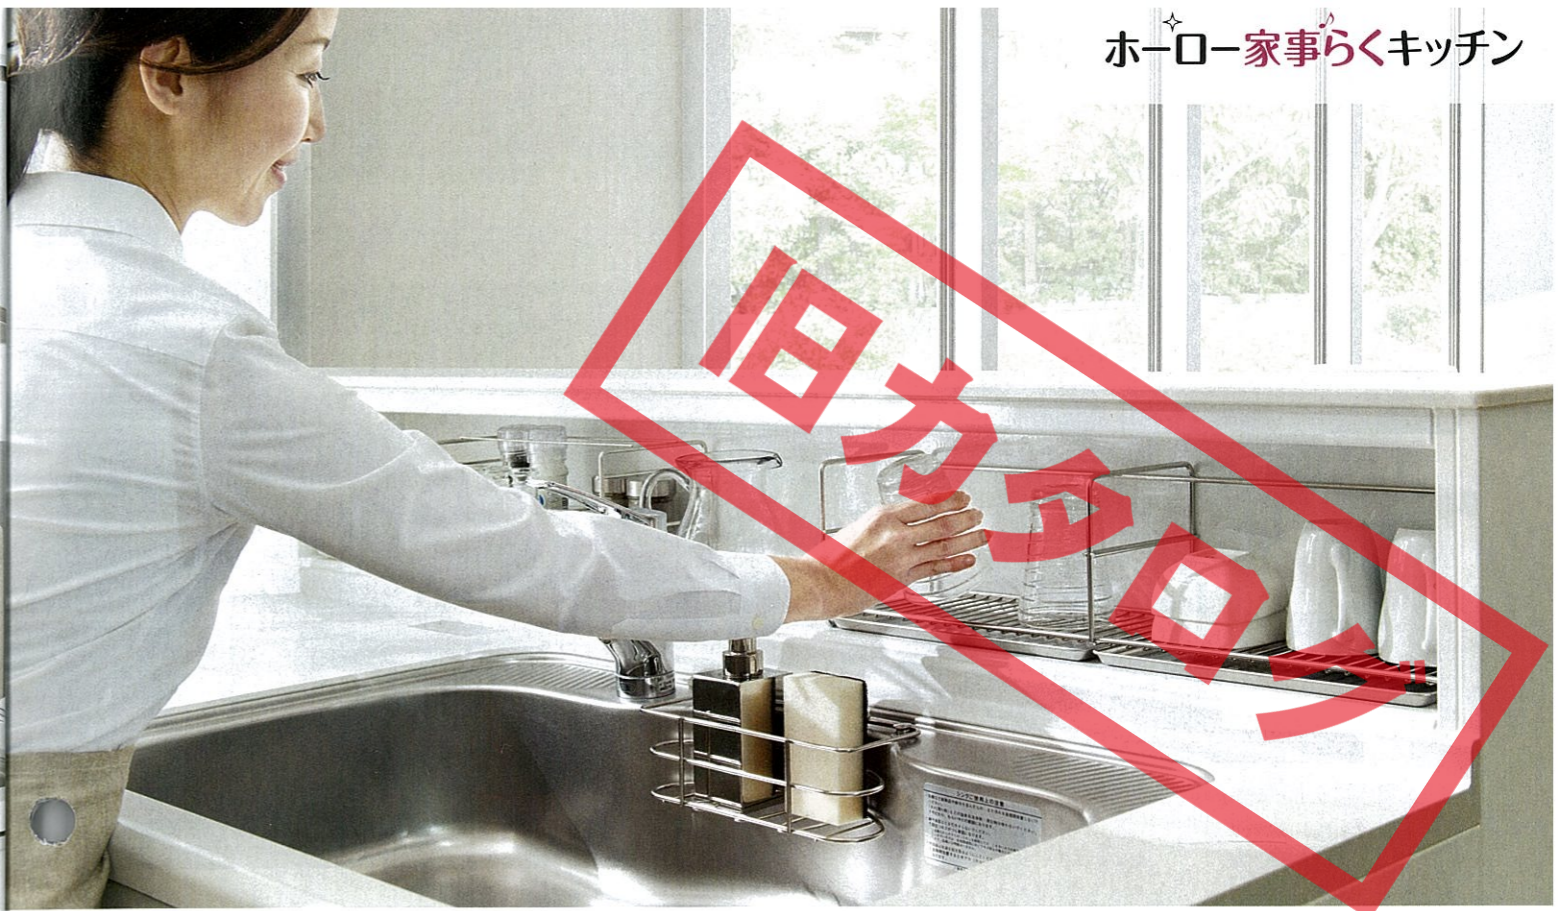

かくせる
ラック

引出しに

収納物に合わせて、間仕切りをアレンジ。

引出しの中を自由に間仕切れるので、フライパンやお鍋を立てて収納できます。

間仕切り名人

詳しくは P118へ

たっぷり

□ システム昇降ラック「アイラック」 □