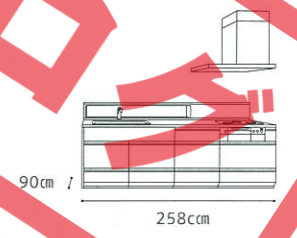

ホーローシステムキッチン
レミュー

扉カラー：パールホワイト キッチンパネル：ウォルナットブラウン
ワークトップ：グランドホワイト

マルチ収納対面プラン 間口255cm/足元スライドタイプ
・キッチン基本セット **¥812,500**
ワークトップ ..... ステンレストップ
水栓 KM5011TTKE
Siセンサーコンロ TN34-60
レンジフード SVRA-901TAD

・オプション ..... ⊕ ¥ 467,400
セット合計 **¥1,279,900 (税込 ¥1,382,292)**

※壁面にはホーロー内装材エマウォールインテリアタイプ(ウォルナットブラウン)を設置しています。価格などの詳細につきましては、弊社事業所へお問い合わせください。

PLAN 5
LEMURE レミュー
スタイリッシュモダン
STYLISH MODERN
スタイリッシュなインテリア空間の主役となるのは、パールホワイトのキッチン。クールな空間を演出します。