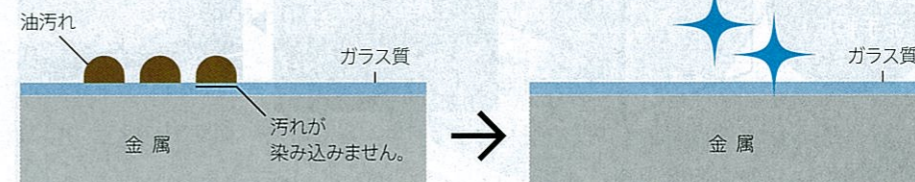

「高品位ホーロー」

鉄の強さと、ガラスの美しさをあわせ持つ素材です。

丈夫な鉄のベースにガラス質を焼き付けて生まれる高品位ホーロー。表面のガラス層は汚れや湿気を寄せ付けず、ずっと清潔さを保つことができます。

丈夫な鉄のベース

頑丈な鉄が
衝撃に強さを発揮。

清潔なガラス質

汚れや湿気を
ガラス層で
シャットアウト。

高品位ホーロー

キッチンに最適な
素材です。

850°Cで
焼き付けて
密着!

表面のガラス質が、
汚れや湿気をシャットアウト。

高品位ホーローの表面は汚れが染み込まないガラス質。付いた汚れも水拭きでサッと拭き取るだけでキレイになりますので、毎日のお手入れも手軽です。

油性ペンも
水拭きで
拭き取れます!

付いた汚れも、水拭きでサッとひと拭きで落とせます。
※落ちにくい汚れは水を含ませたメラミンスポンジ等で落としてください。

高品位ホーロー 汚れがついても、水拭きでサッと拭き取るだけでピカピカに。

ピカピカ ✨ **□ ホーロークリーンキッチンパネル □**
 広いキッチンの壁、拭き掃除はラクなほうがいい。

油污れもカンタンに拭き取れます。

コンロに近く油ハネで汚れやすいキッチンパネルも、もちろん高品位ホーロー。油污れも水拭きでサッと拭き取るだけでキレイになります。

目地が汚れたタイル壁も、上から貼るだけでリフォーム。

工事を素早く
お手軽に!