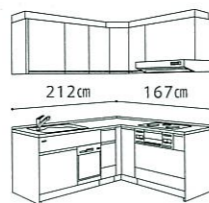

ホーローシステムキッチン エマージュ

扉カラー：フォレストダーク キッチンパネル：ホワイト
ワークトップ：ソリッドホワイト

L型対面プラン 間口210×165cm (加熱機器側) / 足元スライドタイプ

・キッチン基本セット **¥670,700**

ワークトップ …………… ステンレストップ
水栓 …………… KXS870JT
Siセンサーコンロ …………… TN34-60
レンジフード …………… VMA-753AD (V)

・オプション **⊕ ¥ 303,800**

セット合計 **¥974,500 (税込 ¥1,052,460)**