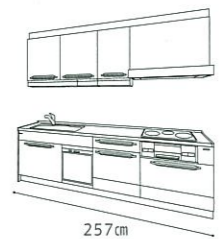

PLAN 11

Ritela リテラ

ミッドセンチュリー

MID CENTURY

年代物の家具や小物を組み合わせて空間づくりを楽しむミッドセンチュリー。パールブルーグリーンのキッチンが、個性を際立たせます。

ホーローシステムキッチン リテラ

扉カラー：パールブルーグリーン キッチンパネル：ウォルナットブラウン
ワークトップ：ソリッドホワイト

フラット対面プラン(スリムタイプ) 間口259cm/足元スライドタイプ

・キッチン基本セット **¥658,000**

ワークトップ ..... アクリル人造大理石トップ
水栓 KXS870JT
Siセンサーコンロ TN34-60
レンジフード SVRA-901TAD

・オプション **⊕ ¥ 370,200**

セット合計 **¥1,028,200 (税込¥1,110,456)**

※壁面にはホーロー内装材エマウォールインテリアタイプ(ウォルナットブラウン)を設置しています。価格などの詳細につきましては、弊社事業所へお問い合わせください。

PLAN 12

Ritela リテラ

スタイリッシュモダン

STYLISH MODERN

白を基調とした空間のアクセントとなっているブラウンのキッチン。生活感を抑えた、都会的でクールな空間を演出します。

ホーローシステムキッチン リテラ

扉カラー：ブラウン キッチンパネル：ドラマチックホワイト
ワークトップ：ステンレス(サンドエンボス加工)

I型プラン 間口255cm/足元スライドタイプ

・キッチン基本セット **¥493,500**

ワークトップ ..... ステンレストップ
水栓 KXS870JT
Siセンサーコンロ TN34-60
レンジフード ..... VMA-753AD (V)

・オプション **⊕ ¥ 369,400**

セット合計 **¥862,900 (税込¥931,932)**