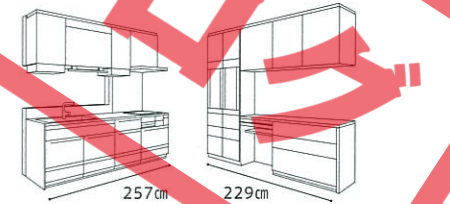

◆キッチン部分価格 **¥1,359,400**

◆周辺収納部分価格 **¥586,500**

セット合計 **¥1,945,900 (税込 ¥2,101,572)**

PLAN 3

LEMURE レミュー

ナチュラル

NATURAL

電動昇降吊戸棚の採用など、キッチンワークをラクにできるキッチン。シックでカジュアルなインテリアに、やさしく調和しています。