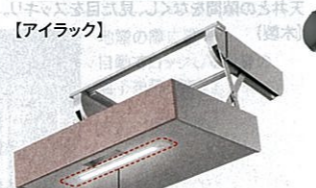

照明位置

※写真はレミュー間口60cm用です。

【アイラック 水切りタイプ】

※写真はレミュー間口90cm用です。

システムホーローユニット

全面フラットな扉の中に、食器をはじめ、調理家電製品、ダストボックスなどを効率よくたっぷり収納できます。

対応シリーズ:レミュー

普段使う調理家電もコンセント付きでキレイに収納。(上面・背面・底面:ホーロー貼り)