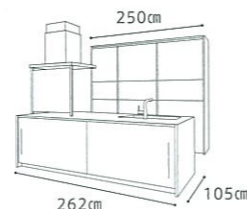

ホーローシステムキッチン
レミュー

扉カラー：グロスウッドミディアム ワークトップ：ジュエルブラック

アイランド対面プラン(ワイドタイプ)
間口：262cm/足元スライドタイプ

・キッチン基本セット **¥1,261,500**

ワークトップ ..... アクリル人造大理石トップ
水栓 KM5011TTKE
Siセンサーコンロ TN34-60
レンジフード CVRA-901TAD

・オプション ⊕ ¥ 769,200

◆キッチン部分価格 ¥2,030,700

◆周辺収納部分価格 ¥1,348,200

セット合計 **¥3,378,900 (税込¥3,649,212)**