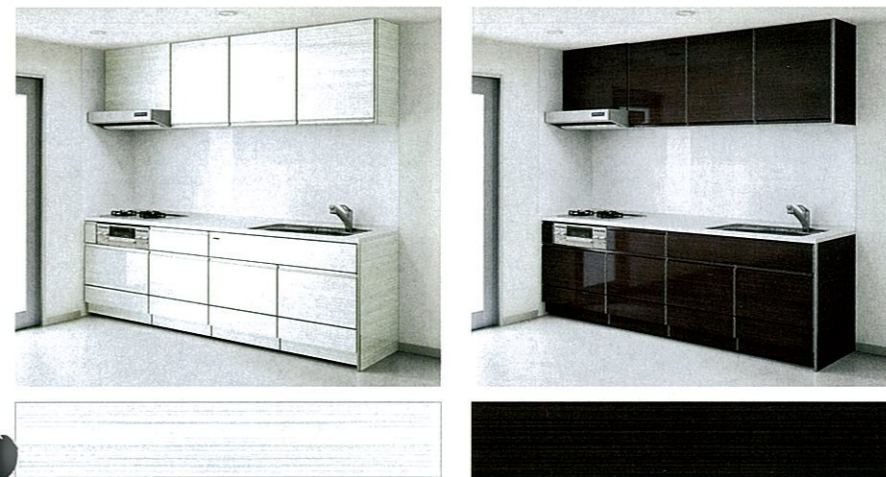

VFW:フォレストホワイト

VFB:フォレストダーク

※ホワイト・ライトイエロー・パールグリーン・ブラウンは単色になります。