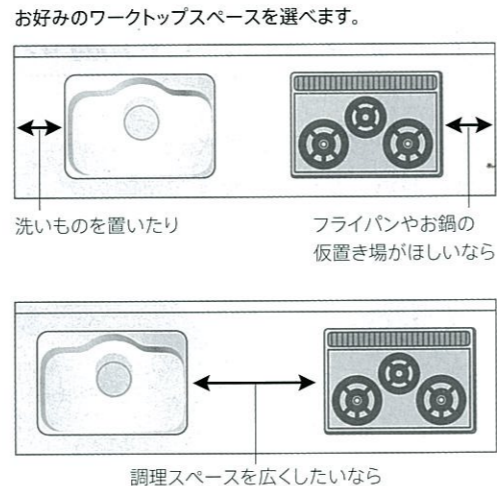

やさしい

□ エコタイプ水栓 □

カンタン操作でお湯のムダをカット。

レバー中央でも使うのは水だけ。お湯の使いはじめをクリック感で教えてくれるので、簡単に省エネできます。

クリック感で適量が分かりやすい。クリック感が適量をお知らせ。流し過ぎを防ぎます。

□ タッチレスハンドシャワー水栓 □

手をかざしてカンタン出し止めで、らくに節水。

センサーに手をかざすと、レバーに触れることなく吐水・止水が可能です。汚れた

手でも水栓を汚すことはありません。

詳しくは P97へ

選べる豊富なバリエーション。
スペースに美しく納まる、きめ細かな対応力。

高さ、広さ、奥行きを豊富に選べます。

選べる
高さ

身長にあわせて
3つの高さを選べます。
82cm・85cm・90cm
使いやすい天板高さの目安
身長 ÷ 2 + 5cm

選べる
広さ

ひろびろ調理スペースが
選べます。
※対応間口は、I型のレミュー・エマー
ジュ・リテラ: 300~240cmです。詳しく
は弊社事業所へお問い合わせください。