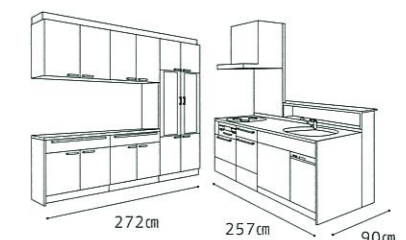

PLAN 13

Edel エーデル

ナチュラル
NATURAL

木の素材感が心地よい北欧テイストのインテリア。
ホワイトのキッチンを組み合わせることで、
清潔感あふれる空間になりました。

ホーローシステムキッチン
エーデル

扉カラー：ホワイト キッチンパネル：ウォールナットアイボリー
ワークトップ：ソリッドホワイト

I型プラン 間口：255cm/足元スライドタイプ

・キッチン基本セット **¥368,000**

ワークトップ ..... ステンレストップ
水栓 KXS870JT
Siセンサーコンロ TN34-60
レンジフード VDS-904L

・オプション **⊕ ¥229,000**

セット合計 **¥597,000 (税込 ¥644,760)**

※壁面にはホーロー内装材エマウォールインテリアタイプ(エンボスタイル)を
設置しています。価格などの詳細につきましては、弊社事業所へお問い
合わせください。

ホーローシステムキッチン
エーデル
I型プラン 間口：255cm/扉タイプ
・キッチン基本セット
¥285,000~
(基本セット内容)
ワークトップ：ステンレストップ/水栓：KXS870JT/
Siセンサーコンロ：TN34-60/
レンジフード：VDS-904L/ウォールキャビネット

PLAN 14

Edel エーデル

カジュアル
CASUAL

明るいカラーリングが基調のカジュアルな
ダイニングキッチン。キッチン扉には楽しい
雰囲気を感じさせるライトグリーンを選びました。

ホーローシステムキッチン
エーデル

扉カラー：ライトグリーン キッチンパネル：アクセントリーフ
ワークトップ：シャインホワイト

マルチ収納対面プラン 間口：255cm/足元スライドタイプ

・キッチン基本セット **¥517,500**

ワークトップ ..... ステンレストップ
水栓 KXS870JT
Siセンサーコンロ TN34-60
レンジフード ..... VUS-905AD (K)

・オプション **⊕ ¥149,600**

◆キッチン部分価格 **¥667,100**

◆周辺収納部分価格 **¥305,000**

セット合計 **¥972,100 (税込 ¥1,049,868)**