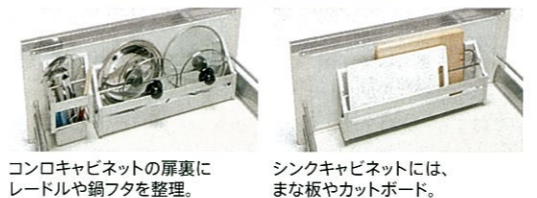

かくせるラック

見せたくない物は扉の裏に隠して収納。必要な時はサッと取り出せます。

ホーローシステム
キッチン対応

■ レードル立て	■ ポトルラップ立て	■ ポウルポトルラップ立て
MGTS-120 幅120mm ¥3,100(税込¥3,348)	MGTS-165 幅165mm ¥3,100(税込¥3,348)	MGTS-300 幅300mm ¥3,500(税込¥3,780)
■ まな板立て	■ なべふたまな板立て	
MGTS-300M 幅300mm ¥3,100(税込¥3,348)	MGTS-475 幅475mm ¥3,900(税込¥4,212)	

※かくせるラックはスライド収納部に対応します。詳細については弊社事業所までお問い合わせください。
※まな板立ては足元スライドタイプのキャビネットには設置できません。
※キャビネットタイプにより収納有効寸法が異なります。詳しくは弊社事業所へお問い合わせください。

扉カラー
ワークトップ
キッチンパネル
キッチン収納
シンク
水栓
乾燥機
加熱機器
レンジフード
ウォール
キッチン
周辺収納
システム
マグネット収納