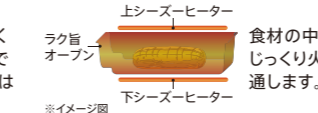

CSシリーズ

3口IHヒーター 中央ヒーターもIHだから、使いやすさも清掃性もアップ。

■水なし両面焼きコンベクショングリル

ロイヤルシルバー CS-PT316HNWSRT
幅75cm ¥313,000(税込¥338,040)

- ヘアライン天板
- レンジフード連動
- ゆでもの加熱
- 脱煙グリル
- 対流煮込みプラス
- フルダウンドア
- 高感度光センサー
- 熱風循環加熱式オープン
- 音声ガイド
- ダイヤル火力操作
- グリルディッシュ
- 操作ナビ(液晶・LED)
- ノンフライ調理
- 脱煙グリル

プレミアムシルバー CS-T316HNSRT
幅60cm ¥214,000(税込¥231,120)

- ゆでもの加熱
- 対流煮込み
- フルダウンドア
- 高感度光センサー
- 熱風循環加熱式オープン
- 音声ガイド
- ダイヤル火力操作
- グリルディッシュ
- 操作ナビ(液晶・LED)
- ノンフライ調理
- 脱煙グリル

プレミアムシルバー CS-T316VSRRT
幅60cm ¥191,000(税込¥206,280)

- ゆでもの加熱
- 対流煮込み
- フルダウンドア
- 高感度光センサー
- 熱風循環加熱式オープン
- 音声ガイド
- ダイヤル火力操作
- グリルディッシュ
- 操作ナビ(液晶・LED)
- ノンフライ調理
- 脱煙グリル

3口IHヒーター ※レミュー専用となります。

■グリルレス

モデル CS-T34BFRT
幅65cm ¥218,000(税込¥235,440)

- レンジフード連動
- ゆでもの加熱
- 対流煮込み
- フルダウンドア
- 高感度光センサー
- 熱風循環加熱式オープン
- 音声ガイド
- ダイヤル火力操作
- グリルディッシュ
- 操作ナビ(液晶・LED)
- ノンフライ調理
- 脱煙グリル

2口IHヒーター+1口クイックラジエントヒーター

■水なし両面焼きコンベクショングリル

プレミアムシルバー CS-G317VSRT
幅60cm ¥185,000(税込¥199,800)

- レンジフード連動
- ゆでもの加熱
- 対流煮込み
- フルダウンドア
- 対流煮込みプラス
- 高感度光センサー
- 熱風循環加熱式オープン
- 音声ガイド
- ダイヤル火力操作
- グリルディッシュ
- 操作ナビ(液晶・LED)
- ノンフライ調理
- 脱煙グリル

■水なし両面焼きグリル

プレミアムシルバー CS-G318MSRT
幅60cm ¥129,000(税込¥139,320)

- レンジフード連動
- ゆでもの加熱
- 温度センサー

2口IHヒーター

■水なし両面焼きグリル

プレミアムシルバー CS-G20AKSRT
幅60cm ¥160,000(税込¥172,800)

- レンジフード連動
- ゆでもの加熱
- 音声ガイド
- 温度センサー
- 見守りセンサー

■グリルレス(収納引き出し付)

ホワイト CS-G217DXRT
幅60cm ¥119,000(税込¥128,520)

- レンジフード連動
- ゆでもの加熱
- 温度センサー
- IH専用プレート

親切&安心設計
見守りセンサー
人感センサーで
ついっっかりも安心

引き出しに
IH専用プレート
ぴったり納まります。

対流煮込みプラス
内外・3方向2つの
交互対流でより細かに
煮込み調理ができます。

自動で対流を起こし、かき混ぜる
手間なく本格煮込み料理ができる
★最適なかき混ぜ効果で食材の旨味を引き出し、
具材の一つ一つで美味しさがしみわたる!
★煮崩れ・焦げつきも抑制
★長時間かかる煮込み料理もお手軽に

ゆでもの加熱
沸騰をキープしながら
自動で吹きこぼれを抑える
差し水や火力調整の手間いらず!

びっくリング
鍋肌までしっかり加熱
大鍋で一度にたくさんすすみずみまで
ムラなくパリッと焼けるので家族
揃ってアツアツが食べられる!

お手入れカンタンオープンネット
トレイにアルミホイルを敷けば普段は
オープンネットを洗うだけ!

庫内底面すっきりフラット
背の高い大きな食材
まるごと調理
ラクらくおそうじ
奥までラクに
サッとひと拭き