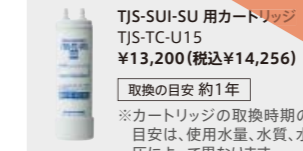

※下表の①～⑮の15物質を除去します。