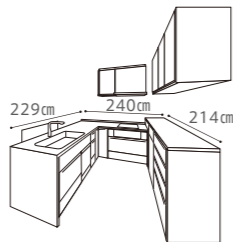

PLAN 2
LEMURE レミュー
シックモダン
CHIC MODERN
スペースの制約があるマンションのキッチンを開いた空間に。天然水晶が主成分のクォーツストーンワークトップが、高級感を演出します。

**ホーローシステムキッチン
レミュー**

扉カラー：グロスウッドダーク キッチンパネル：トラバーチンホワイト
ワークトップ：オリーブロッシュ

フラット対面プランL型 間口：225cm×180cm (加熱機器側) / 足元スライドタイプ
キッチン基本セット ¥1,027,500
ワークトップ ..... アクリル人造大理石トップ
水栓 KM5011TTKE
Siセンサーコンロ TN34-60
レンジフード ..... VRAT-751AD (V)

・オプション ⊕ ¥ 801,900
◆キッチン部分価格 ¥1,829,400
◆周辺収納部分価格 ¥961,300
セット合計 ¥2,790,700 (税込¥3,013,956)

※壁面にはホーロー内装材エマウォールインテリアタイプ(トラバーチンホワイト)を設置しています。価格などの詳細につきましては、弊社事業所へお問い合わせください。

**ホーローシステムキッチン
レミュー**

扉カラー：シルキーウッドベージュ キッチンパネル：ホワイト
ワークトップ：グレースアイボリー

I型プラン 間口：255cm / 足元スライドタイプ
キッチン基本セット ¥727,000
ワークトップ ..... ステンレストップ
水栓 KM5011TTKE
Siセンサーコンロ TN34-60
レンジフード ..... VRAT-751AD (V)

・オプション ⊕ ¥ 632,400
◆キッチン部分価格 ¥1,359,400
◆周辺収納部分価格 ¥586,500
セット合計 ¥1,945,900 (税込¥2,101,572)

PLAN 3
LEMURE レミュー
ナチュラル
NATURAL
電動昇降吊戸棚の採用など、キッチンワークをラクにできるキッチン。シックでカジュアルなインテリアに、やさしく調和しています。

※価格は税抜き希望小売価格です。また( )内の価格は税込希望小売価格(税率8%)を表示しています。※搬入・取付費等は別途です。※印刷色ですから、商品とは多少異なります。タカラショールームでお確かめください。