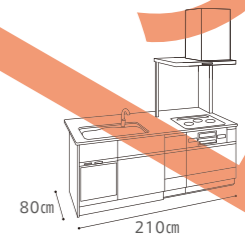

PLAN 17
Refit リフィット

スタイリッシュモダン
STYLISH MODERN

シンプルでナチュラルな印象のリビングダイニング。
木の素材感を取り入れた空間に、
落ち着いたブラウンの扉カラーを合わせました。

木製システムキッチン
リフィット

1cm刻みで
ぴったりサイズ対応

扉カラー：ブラウン(ハイグレード) キッチンパネル：パールホワイト
ワークトップ：シャインホワイト

I型プラン 間口：240cm / 足元スライドタイプ
・キッチン基本セット **¥305,500**

ワークトップ …………… ステンレストップ
水栓 …………… KXS870JT
Siセンサーコンロ …………… TN34-60
レンジフード …………… VDS-904L

・オプション …………… ⊕ ¥ 360,100

セット合計 **¥665,600 (税込 ¥ 718,848)**

間口ぴったりサイズ対応
I型間口270~165cm

スキマや継ぎ目等がなく、
ぴったり美しく納まり、
リフォーム前と同様の
収納スペースを確保できます。

⊕1万円で
間口ぴったりサイズに対応!

木製システムキッチン
リフィット

I型プラン 間口：255cm / 足元スライドタイプ
・キッチン基本セット

¥288,200~

(基本セット内容)
ワークトップ：ステンレストップ / 水栓：KXS870JT /
Siセンサーコンロ：TN34-60 /
レンジフード：VDS-904L / ウォールキャビネット

木製システムキッチン
リフィット

扉カラー：レッド(ハイグレード) キッチンパネル：ホワイト
ワークトップ：シャインホワイト

フラット対面プラン 間口：210cm

・キッチン基本セット **¥412,500**

ワークトップ …………… 人造大理石トップ
水栓 …………… KXS870JT
Siセンサーコンロ …………… TN34-60
レンジフード …………… SVRA-901TAD

・オプション …………… ⊕ ¥ 300,400

セット合計 **¥712,900 (税込 ¥ 769,932)**

※フラット対面プランは、ぴったりサイズ対応はできません。