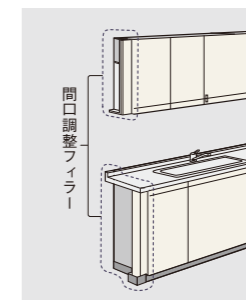

間口調整材でスキマなく仕上がる。

キャビネットと壁とのスキマをなくす間口
調整フィラー。現場に合わせて、柔軟なサ
イズ対応が可能です。

分譲マンション納入実績No.1のタカラスタンダードだからできる
1cm刻みでジャストフィットのリフォームを!

1cm刻みでサイズオーダーできるマンションリフォーム向け
木製キッチン & 木製洗面台もご用意しています。
詳しくは専用カタログをご覧ください。

「ぴったりサイズ
木製システムキッチン・
木製洗面化粧台」
カタログ