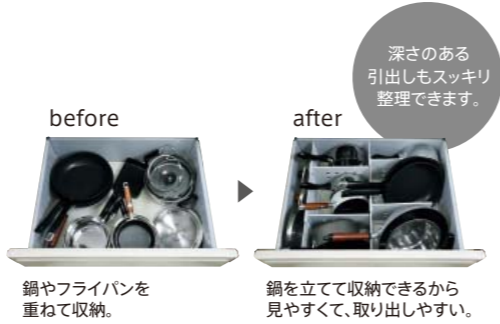

間仕切り名人

間仕切り名人
引出しの中を自由に仕切れるから、小物の整理に便利です。

取り付け取り外しもカンタン。

間仕切り名人 デラックスタイプ
スクエアデザイン&アルミ素材を採用。美しく使いやすい収納に。

間仕切り名人 デラックスタイプ

対応シリーズ:レムュー

浅い引出しに		ABタイプ	APタイプ
シンクキャビネット	うちにもホーロートレイ	—	MGマジキリ初AP030-320×1
調理キャビネット (スライドタイプ) (足元スライドタイプ)	インナーケースあり	間口90・75cm MGマジキリ初AB090-520×1	MGマジキリ初AP030-520×1
	間口60・45・30cm	—	—
周辺キャビネット (奥行65cm)	インナーケースなし	間口90・75cm MGマジキリ初AB360-520×1	MGマジキリ初AP030-520×1
	間口60cm	MGマジキリ初AB270-520×1	
	間口45cm	MGマジキリ初AB090-520×2	
コンロキャビネット	間口30cm	MGマジキリ初AB090-520×1	MGマジキリ初AP030-410U×1
	ホーローインナーズライド	—	MGマジキリ初AP030-420×1
周辺キャビネット (奥行45cm)	間口30cm小引出し	—	MGマジキリ初AP030-320×1
	グリルレストタイプ	MGマジキリ初AB360-320×1	MGマジキリ初AP030-320×1
フル引戸 (奥行45cm)	間口90・75cm	MGマジキリ初AB360-370×1	MGマジキリ初AP030-310U×1
食品庫・食器棚 (奥行45cm)	間口60cm	MGマジキリ初AB270-370×1	
ホーローフル引戸 (奥行65cm)	間口45cm	MGマジキリ初AB090-370×2	MGマジキリ初AP030-370×1
ホーローフル引戸 (奥行45cm)	間口30cm	MGマジキリ初AB090-370×1	—
ハイカウンターコーナーユニット	—	MGマジキリ初AB270-310U×1	—

ABタイプ

深さのある引出しに		ASタイプ	APタイプ
シンクキャビネット	スライド収納部	かくせるホーローボックスなし MGマジキリ初AS240-420×1※	MGマジキリ初AP030-420×1
	足元スライド収納部	かくせるホーローボックスあり MGマジキリ初AS240-320×1※	MGマジキリ初AP030-320×1
調理キャビネット (スライドタイプ) (足元スライドタイプ)	標準	かくせるホーローボックスなし MGマジキリ初AS240-520×1※	MGマジキリ初AP030-520×1
	スライド収納部	かくせるホーローボックスあり MGマジキリ初AS240-420×1※	MGマジキリ初AP030-420×1
周辺キャビネット (奥行65cm)	標準	かくせるホーローボックスなし MGマジキリ初AS240-320×1※	MGマジキリ初AP030-320×1
	スライド収納部	かくせるホーローボックスあり MGマジキリ初AS240-520×1※	MGマジキリ初AP030-520×1
コンロキャビネット	標準	かくせるホーローボックスなし MGマジキリ初AS240-420×1※	MGマジキリ初AP030-420×1
	足元スライド収納部	かくせるホーローボックスあり MGマジキリ初AS240-470×1※	MGマジキリ初AP030-470×1
食洗用キャビネット	標準	MGマジキリ初AS240-420×1※	MGマジキリ初AP030-420×1
周辺キャビネット (奥行45cm)	Mタイプ	MGマジキリ初AS240-370×1※	MGマジキリ初AP030-370×1
フル引戸・食品庫・食器棚 (奥行45cm)	グリルレストタイプ	MGマジキリ初AS240-310U×1	MGマジキリ初AP030-310U×1
ホーローフル引戸 (奥行65cm)	—	MGマジキリ初AS240-510U×1※	MGマジキリ初AP030-510U×1
ホーローフル引戸 (奥行45cm)	—	MGマジキリ初AS240-360U×1※	MGマジキリ初AP030-360U×1
ハイカウンターコーナーユニット	—	MGマジキリ初AS240-510U×1	MGマジキリ初AP030-510U×1

ASタイプ

APタイプ

間仕切り名人

	たっぷりホーローキャビネット用	奥行65cmキャビネット用	奥行45cmキャビネット用	奥行40cm*キャビネット用
浅い引出しに使用する Sタイプ 高さ6.3cm	MGマジキリST2 ¥3,600 (税込¥3,888) MGマジキリST1 ¥1,800 (税込¥1,944)	MGマジキリJSL2 ¥3,600 (税込¥3,888) MGマジキリJSL1 ¥1,800 (税込¥1,944)	MGマジキリJSM2 ¥3,600 (税込¥3,888) MGマジキリJSM1 ¥1,800 (税込¥1,944)	MGマジキリJSS2 ¥3,200 (税込¥3,456) MGマジキリJSS1 ¥1,600 (税込¥1,728)
最下段など深さのある引出しに Hタイプ 高さ11cm	MGマジキリHT1 ¥3,400 (税込¥3,672) 「かくせるラック・かくせるホーローボックス」と併設の場合 MGマジキリHHL1 ¥3,400 (税込¥3,672)	MGマジキリHL1 ¥3,400 (税込¥3,672) 「かくせるラック・かくせるホーローボックス」と併設の場合 MGマジキリHCL1 ¥3,400 (税込¥3,672)	MGマジキリHHS1 ¥3,400 (税込¥3,672)	MGマジキリHCS1 ¥3,400 (税込¥3,672)
最下段など深さのある引出しに Tタイプ 高さ19cm	MGマジキリPTT1 ¥3,900 (税込¥4,212) 「かくせるラック・かくせるホーローボックス」と併設の場合 MGマジキリPTL1 ¥3,900 (税込¥4,212)	MGマジキリPTL1 ¥3,900 (税込¥4,212) 「かくせるラック・かくせるホーローボックス」と併設の場合 MGマジキリPTC1 ¥3,900 (税込¥4,212)	MGマジキリPTC1 ¥3,900 (税込¥4,212)	併せてご使用ください MGマジキリボール4 ¥2,700 (税込¥2,916)