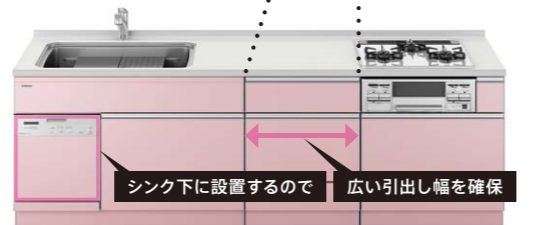

ここにも収納

プレート類は、扉の裏の「かくせるホーローボックス」にも収納可能です。  
※3枚まで収納可能です。

詳しくは P93へ

使いやすい

□ 食器洗い乾燥機 シンク下設置タイプ □

食洗は欲しいけど、引出しが減るのはイヤ。そんな悩みを解決。

通常、食器洗い乾燥機をシステムキッチンに組み込むと、どうしても調理スペースの引出しが減ってしまいます。タカラでは、食器洗い乾燥機をシンク下に設置できるため、ワイドな引出し幅を確保することができます。

一般的な設置の場合

※イメージは間口255cmです。

タカラのシンク下設置の場合

レミューなら幅75cmのワイドな引出しも実現可能!

食器洗い乾燥機

シンクのすぐ下に食器洗い乾燥機があるので、濡れた食器を、シンクからスムーズにセットできます。

小さい間口のキッチンにも設置できます。

従来、設置が難しかった小さな間口(150cm~195cm)のキッチンでも、シンク下設置タイプなら食器洗い乾燥機を設置できます。