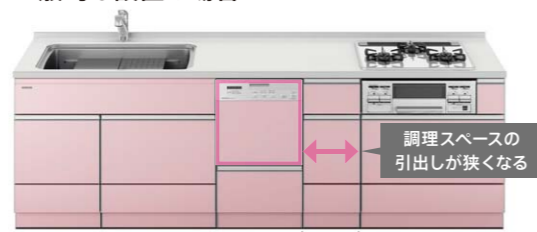

ここにも収納

プレート類は、扉の裏の「かくせるホーローボックス」にも収納可能です。  
※3枚まで収納可能です。

詳しくは P93へ

使いやすい

□ 食器洗い乾燥機 シンク下設置タイプ □

食洗は欲しいけど、引出しが減るのはイヤ。そんな悩みを解決。

通常、食器洗い乾燥機をシステムキッチンに組み込むと、どうしても調理スペースの引出しが減ってしまいます。タカラでは、食器洗い乾燥機をシンク下に設置できるため、ワイドな引出し幅を確保することができます。

一般的な設置の場合

※イメージは間口255cmです。

タカラのシンク下設置の場合

レミューなら幅75cmのワイドな引出しも実現可能!

食器洗い乾燥機

シンクのすぐ下に食器洗い乾燥機があるので、濡れた食器を、シンクからスムーズにセットできます。

小さい間口のキッチンにも設置できます。

従来、設置が難しかった小さな間口(150cm~195cm)のキッチンでも、シンク下設置タイプなら食器洗い乾燥機を設置できます。