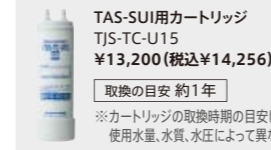

※P98の表の①～⑮の15物質を除去します。