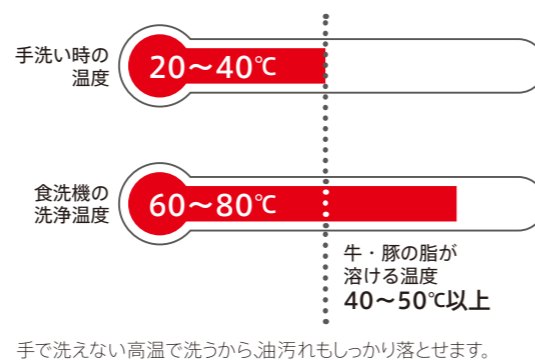

約60℃～80℃のお湯で、
しっかり洗浄＆除菌。

食器洗いの時にやっかいなのが油污れ。食器洗い乾燥機では、手洗いでは不可能な高温のお湯で洗浄するため、油污れもキレイに落とします。しかも、高温のお湯なので除菌にも優れた効果を発揮します。