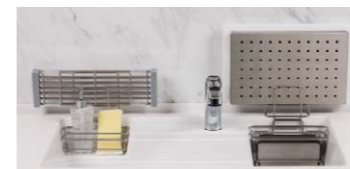

オプションのまな板立てで、小物置きスペースを拡張。シンク上で使うまな板や水切り、プレートを収納できます。

ここにも収納