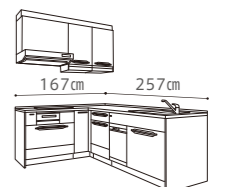

※価格は税抜き希望小売価格です。また( )内の価格は税込希望小売価格(税率8%)を表示しています。※搬入・取付費等は別途です。※印刷色ですから、商品とは多少異なります。タカラショールームでお確かめください。