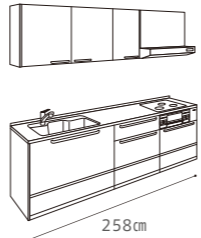

PLAN **13**

Edel エーデル

ナチュラル
NATURAL

木の素材感が心地よい北欧テイストのインテリア。
ホワイトのキッチンを組み合わせることで、
清潔感あふれる空間になりました。

ホーローシステムキッチン エーデル

扉カラー：ホワイト キッチンパネル：エンボスタイル
ワークトップ：ソリッドホワイト

I型プラン 間口：255cm/足元スライドタイプ
・キッチン基本セット **¥368,000**

ワークトップ …… ステンレストップ
水栓 …… KXS870JT
Siセンサーコンロ …… TN34-60
レンジフード …… VDS-904L

・オプション **⊕ ¥229,000**

セット合計 **¥597,000 (税込 ¥644,760)**

※壁面にはホーロー内装材エマウォールインテリアタイプ(エンボスタイル)を
設置しています。価格などの詳細につきましては、弊社事業所へお問い
合わせください。

ホーローシステムキッチン エーデル

I型プラン 間口：255cm/扉タイプ
・キッチン基本セット
¥285,000~

〈基本セット内容〉
ワークトップ:ステンレストップ/水栓:KXS870JT/
Siセンサーコンロ:TN34-60/
レンジフード:VDS-904L/ウォールキャビネット

PLAN **14** **Edel** エーデル

カジュアル
CASUAL

明るいカラーリングが基調のカジュアルな
ダイニングキッチン。キッチン扉には楽しい
雰囲気を感じさせるライトグリーンを選びました。

ホーローシステムキッチン エーデル

扉カラー：ライトグリーン キッチンパネル：アクセントリーフ
ワークトップ：シャインホワイト

マルチ収納対面プラン 間口：255cm/足元スライドタイプ
・キッチン基本セット **¥517,500**

ワークトップ …… ステンレストップ
水栓 …… KXS870JT
Siセンサーコンロ …… TN34-60
レンジフード …… VUS-905AD (K)

・オプション **⊕ ¥149,600**

◆キッチン部分価格 **¥667,100**

◆周辺収納部分価格 **¥305,000**

セット合計 **¥972,100 (税込 ¥1,049,868)**