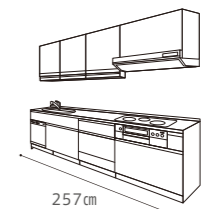

※価格は税抜き希望小売価格です。また( )内の価格は税込希望小売価格(税率8%)を表示しています。※搬入・取付費等は別途です。※印刷色です。商品とは多少異なります。タカラショールームでお確かめください。