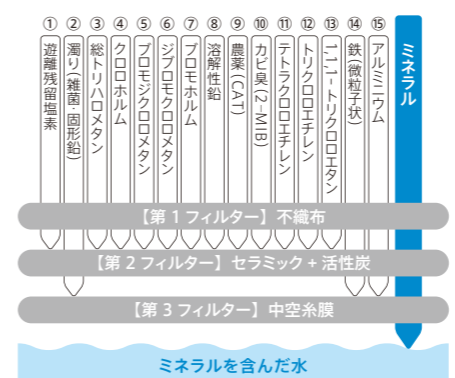

※上記の表はアンダーシンクタイプの場合です。

ペットボトルの飲料水と比べて、
コストは約25分の1!
ごみの量も大幅に削減できます。

2ℓ = 約4円 < ペットボトル 2ℓ = 約100円

カートリッジ1本で、
ペットボトル(2ℓ) 4,600本分を浄水

詳しくは P98へ