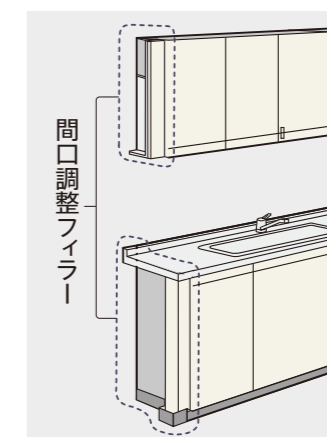

壁とのスキ間をなくしてぴったりフィット 間口調整フィラー

ベースキャビネットやウォールキャビネットと壁との隙間をなくす間口調整フィラー。これで、15cm刻みの規格サイズで対応できない間口でも、さらに1cm刻みで2cmから14cmまで延長できます。隙間の無いキッチンコーナーは、害虫の侵入やゴミ溜まりを無くし、キッチンを清潔に保ちます。

リフォームにオススメ!

間口調整フィラーは受注生産品です。納期については、弊社事業所へお問い合わせください。
※対応については、弊社事業所へお問い合わせください。