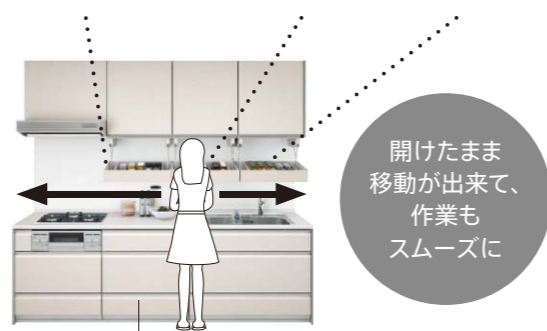

どこでもラック

ミニマルデザインのスクエアタイプ

スッキリとしたデザインなので、ラックを並べても美しくまとまります。

扉ウラに

小物類を扉のウラにスッキリ収納。  
見せたくないものを扉裏に隠して収納。まな板やラップなどがスッキリ片付きます。

かくせるラック

引出しに

収納物に合わせて、間仕切りをアレンジ。  
引出しの中を自由に間仕切れるので、フライパンやお鍋を立てて収納できます。

間仕切り名人

詳しくは P118へ

たっぷり □ システム昇降ラック「アイラック」 □

使いやすい高さに降ろせる、たっぷり収納。

目の前まで引き降ろして使える便利な収納スペース。

吊戸棚下の手が届きやすい位置に、たっぷりの収納をご用意。目の高さに降ろせるので、中身が見やすいのが特長です。作業する際もキャビネットの引出しなら、開け閉めが必要なところ、アイラックなら開けたままでも作業ができ便利です。

引出しなら、移動のたびに開け閉めが必要。