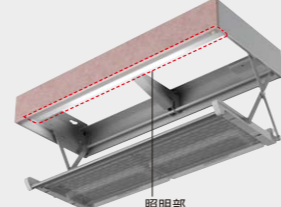

照明位置

【アイラック】

※写真はレミュー間口60cm用です。

【アイラック 水切りタイプ】

※写真はレミュー間口90cm用です。

システムホーローユニット

全面フラットな扉の中に、食器をはじめ、調理家電製品、ダストボックスなどを効率よくたっぷり収納できます。

対応シリーズ:レミュー