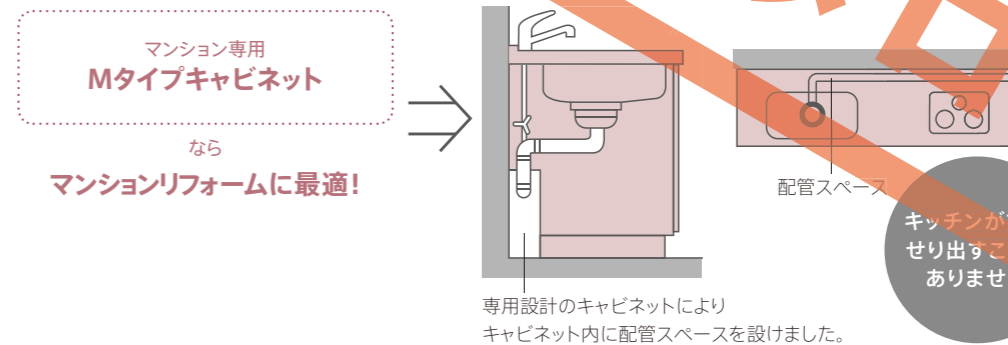

制約の多いマンションリフォームを、美しい仕上がりに。

配管スペースを設けたキャビネットをご用意しました。

梁があっても、スッキリとした仕上がりに。

横梁があっても柔軟に対応。
ぴったりとレンジフードが設置できます。

高さ180cmのツールユニットもご用意。