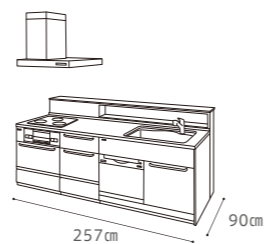

ホーローシステムキッチン
エーデル

扉カラー：ライトピンク キッチンパネル：ウォルナットアイボリー
ワークトップ：シャインホワイト

マルチ収納対面プラン 間口255cm/足元スライドタイプ
•キッチン基本セット **¥532,500**

ワークトップ ..... ステンレストップ
水栓 KXS870JT
Siセンサーコンロ TN34-60
レンジフード SVRA-901TAD

•オプション $\oplus$ ¥166,100

セット合計 **¥698,600 (税込 ¥754,488)**