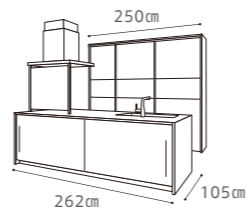

キッチンのリビング側も収納
スペース。しかもフラットな
扉だから、とてもスマートです。

※価格は税抜き希望小売価格です。また( )内の価格は税込希望小売価格(税率8%)を表示しています。※搬入・取付費等は別途です。※印刷色ですから、商品とは多少異なります。タカラショールームでお確かめください。