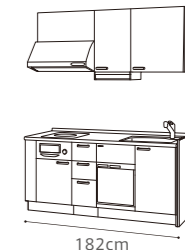

・オプション  $\oplus$  ¥ 222,300

セット合計 **¥421,800 (税込 ¥ 455,544)**

182cm

木製システムキッチン  
フェスカ  
I型プラン 間口：255cm/扉タイプ  
・キッチン基本セット  
**¥215,500～**  
(基本セット内容)  
ワークトップ：ステンレストップ/水栓：KXS870JT/  
SIセンサーコンロ：TN34-60/  
レンジフード：VDS-904L/ウォールキャビネット