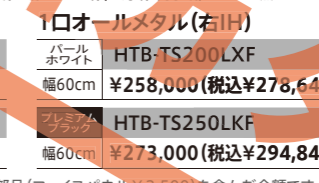

鉄・ステンレス鍋対応 HTB-TS100LXF
幅60cm ¥238,000(税込¥257,040)