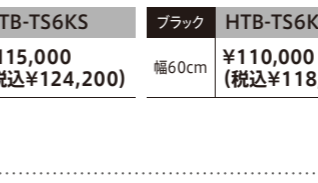

ブラック HTB-TS6K
幅60cm ¥110,000(税込¥118,800)

ラク旨グリル
直火とプレート加熱で
焼き上げる

ラク旨オープン
庫内を
設定温度にキープ

光&温度センサー
鍋を振っても
適温キープ

冷凍食品あたたため
冷凍チャーハンも
パラッと香ばしく。