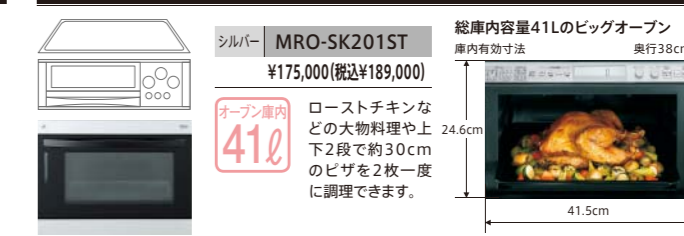

1口オールメタル(右IH) HTB-TS200LXF
幅60cm ¥258,000(税込¥278,640)

鉄・ステンレス鍋対応 HTB-TS100LXF
幅60cm ¥238,000(税込¥257,040)

HTB-TS100LWXF
幅75cm ¥253,000(税込¥273,240)

プレミアムブラック
HTB-TS350LWXF
幅75cm ¥328,000(税込¥354,240)

HTB-TS250LKF
幅60cm ¥273,000(税込¥294,840)

HTB-TS8TLSF
幅60cm ¥191,000(税込¥206,280)

HTB-TS73LSF
幅60cm ¥175,000(税込¥189,000)

HTB-TS8TLWSF
幅75cm ¥207,500(税込¥224,100)

HTB-TS7TLS
幅60cm ¥155,000(税込¥167,400)

- レンジフード連動
- ゆでもの加熱
- 対流煮込み
- 高感度光センサー
- 操作ナビ(液晶・LED)
- 音声ガイド
- 光&温度センサー
- 種ゆで(左右IH)
- 適温調理
- 煮込み機能
- 魚煮付け(切身)
- 冷凍食品あたたため(惣菜のみ)
- 揚げ物あたたため
- ラク旨グリル(フタなし)
- ラク旨オープン(フタなし)
- ノンフライ調理
- 脱煙グリル

- レンジフード連動
- ゆでもの加熱
- 対流煮込み
- 高感度光センサー
- 操作ナビ(液晶・LED)
- 音声ガイド
- 光&温度センサー
- 種ゆで(左右IH)
- 適温調理
- 煮込み機能
- 魚煮付け(切身)
- 冷凍食品あたたため(惣菜のみ)
- 揚げ物あたたため
- ラク旨グリル(フタなし)
- ラク旨オープン(フタなし)
- ノンフライ調理
- 脱煙グリル

2口IHヒーター+1口クイックラジエントヒーター

■両面焼きグリル

シルバー HTB-TS6KS
幅60cm ¥115,000(税込¥124,200)

ブラック HTB-TS6K
幅60cm ¥110,000(税込¥118,800)

ラク旨グリル
直火とプレート加熱で
焼き上げる

ラク旨オープン
庫内を
設定温度にキープ

光&温度センサー
鍋を振っても
適温キープ

冷凍食品あたたため
冷凍チャーハンも
パラッと香ばしく。

魚煮付け(姿煮)
きんめだいの姿煮も
オートメニューでおいしく。

切身(1切~4切)も
オートメニューでおいしく。

適温調理サポート
音声で調理の
タイミングをお知らせ。

適温調理
むずかしい火加減も
簡単においしく。

種ゆで(左右IH)
自動で火力を制御、
ふきこぼれを抑制。

スマホでレシピ設定
アプリで検索した
レシピを本体に送信。

幅45cm対応IHヒーター

※エマー・リテラは型間口180・165cmに対応。エーデル・リフィット・フェスカは型間口180・165・150cmに対応。フェスカ型間口180cmは扉タイプのみ対応します。

■2口IHヒーター

ブラック CS-G217BT
幅45cm ¥94,000(税込¥101,520)
※電気オープンレンジには対応しません。

電気オープンレンジ ※IHヒーター部は、P.104のHTBシリーズのみ対応します。

シルバー MRO-SK201ST
¥175,000(税込¥189,000)
オープン庫内41ℓ

総庫内容量41ℓのビッグオープン
庫内有効寸法 奥行38cm
奥までラクに
サッとひと拭き

※注意: IHヒーター部は、磁力線が発生します。心臓ペースメーカーをお使いの方は専門の医師とよく相談の上、お使いください。 ※使用できる鍋には制限があります。詳しくは弊社事務所へお問い合わせください。
※価格は税抜き希望小売価格です。また( )内の価格は税込希望小売価格(税率8%)を表示しています。 ※搬入・取付費等は別途です。 ※印刷色ですから、商品とは多少異なります。タカラショールームで確かめください。