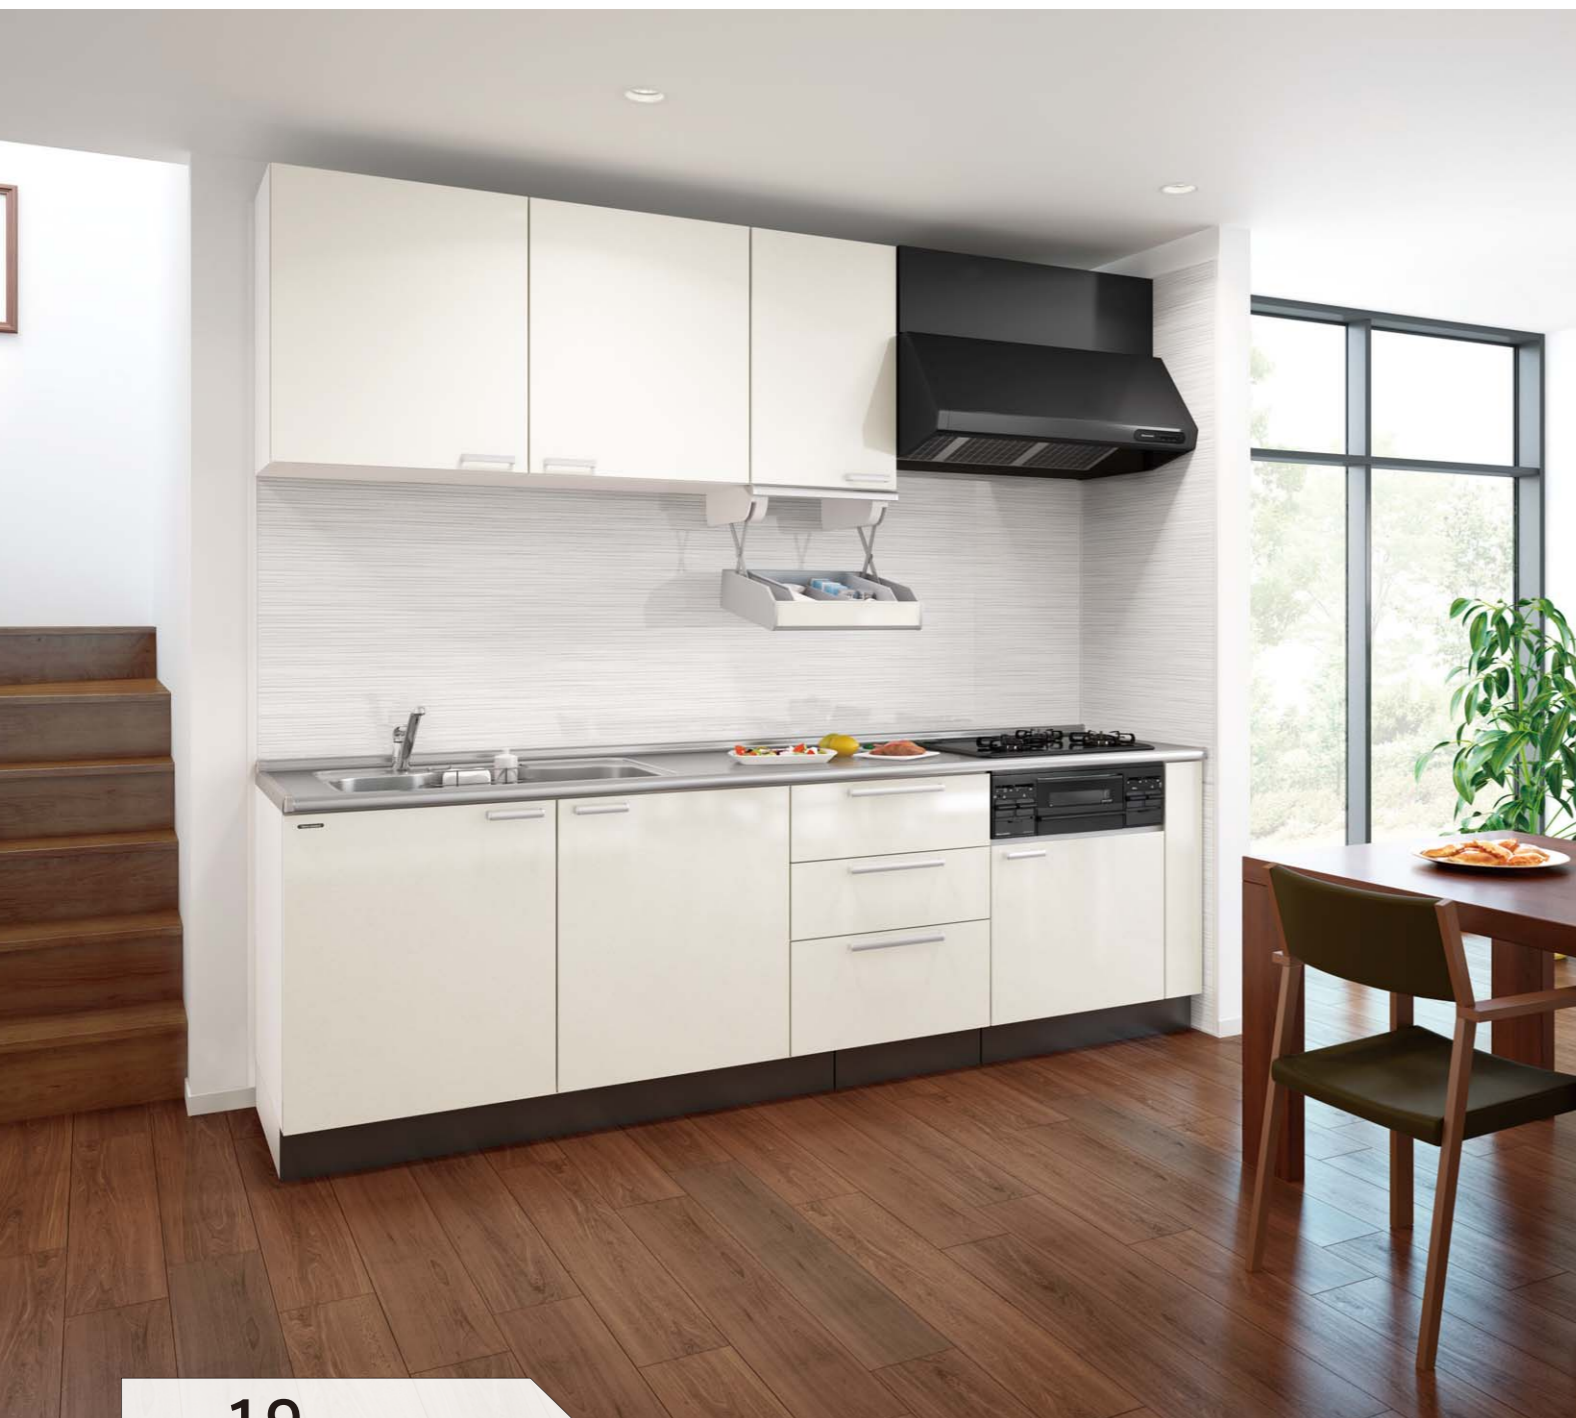

セット合計 **¥712,900 (税込 ¥ 769,932)**

※フラット対面プランは、ぴったりサイズ対応はできません。

PLAN 19  
Fesca フェスカ

カジュアル  
CASUAL

落ち着いた趣きの中に  
どこかやさしさを感じさせる  
キッチンです。

木製システムキッチン  
フェスカ

扉カラー：ホワイト キッチンパネル：ウッドマイルドホワイト  
ワークトップ：ステンレス(オーバルエンボス加工)