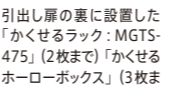

引出し裏の裏に設置した「かくせるラック:MGTS-475」(2枚まで)「かくせるホーローボックス」(3枚まで)に納めることも可能です。

※かくせるラックには、水切りプレートとまな板は収納できません。

[シンク・ワークトップ対応表]

シリーズ	ワークトップ	シンク	家事らくシンク	ユーティリティーシンクE	アクリル人造大理石シンク
レミュー	高級人造石 クォーツストーン	×	○	×	×
	アクリル人造大理石(ハイグレード)	○	×	×	×
	アクリル人造大理石	○	×	×	×
	ステンレス(パイレーション加工)	×	○	×	×
	ステンレス(サンドエンボス加工)	×	×	×	×

シリーズ	ワークトップ	シンク	家事らくシンク	ユーティリティーシンクE	アクリル人造大理石シンク
エマーージュ/リテラ	アクリル人造大理石	○	○	○	○
	人造大理石	×	×	×	×
	ステンレス(サンドエンボス加工)	×	×	×	×
エーデル	アクリル人造大理石	×	×	○	○
	人造大理石	×	×	×	×
	ステンレス(オーバルエンボス加工)	×	×	×	×