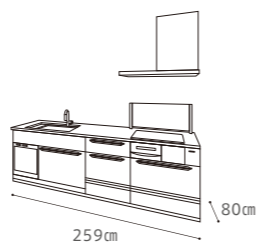

・オプション **⊕ ¥ 370,200**

セット合計 **¥1,028,200 (税込¥1,110,456)**

※壁面にはホーロー内装材エマウォールインテリアタイプ(ウォルナットブラウン)を設置しています。価格などの詳細につきましては、弊社事業所へお問い合わせください。

PLAN 12

**Ritela** リテラ

スタイリッシュモダン

**STYLISH MODERN**

白を基調とした空間のアクセントとなっているブラウンのキッチン。生活感を抑えた、都会的でクールな空間を演出します。