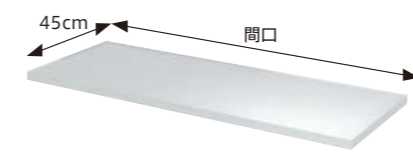

奥行45cm×高さ85cm スライドタイプ			奥行45cm×高さ104cm ハイカウンタータイプ			奥行45cm×高さ104cm ハイカウンタータイプ(コーナー用)	奥行45cm×高さ85cm ツール対応タイプ	
		90cm	75cm	60cm	90cm	75cm	60cm	135cm	60cm	45cm
レミュー	ハイグレード	¥118,500	¥112,000	¥101,500	¥153,000	¥143,000	¥128,000	¥142,000	¥39,800	¥39,200
	ベーシック	¥106,000	¥101,000	¥92,000	¥136,000	¥128,000	¥115,000	¥124,000	¥39,000	¥38,500
エマーージュ	(ハイグレード)	¥89,200	★¥79,500	★¥71,500	¥114,500	¥103,500	¥94,500	別売ワゴン ¥43,500 (ハイグレードの場合は ¥52,500)となります。	専用のツールもご用意 ¥37,000(税込¥39,960)	
	(ベーシック)	¥74,500	★¥67,000	★¥60,500	¥95,500	¥87,500	¥80,000			
リテラ	(ハイグレード)	¥89,200	★¥79,500	★¥71,500						
	(ベーシック)	¥74,500	★¥67,000	★¥60,500						
エーデル		●¥55,000	●¥49,000	●¥44,000						
リフィット	ハイグレード	¥41,000	★¥39,000	★¥34,000						
	ベーシック(レール引手)	¥34,000	★¥32,000	★¥28,000						
	ベーシック(バー引手)	¥32,000	★¥30,000	★¥27,000						
フェスカ		¥31,000	★¥29,000	★¥27,000						

※上記価格はフロアキャビネットのみの価格です。カウンターユニットの金額はカウンタートップの金額を合わせて算出ください。レミューの価格は前台輪カバーを含んでおります。
※●印は上段に内引出しがついた2段引出しタイプになります。 ※★印は3段引出しタイプとなります。(リテラは2段引出しタイプとなります。)

ツールユニット・カウンターユニットに
便利なオプションをご用意しました。

奥行45cm
奥行65cm
に対応

間仕切り名人 タカラ
オリジナル

引出しを整理する
便利なアイテムをご用意。
間仕切り名人 Sタイプ(高さ63mm)
※詳しくは弊社事業所へお問い合わせください。

ホーローシステム
キッチン対応 タカラ
オリジナル

食器用間仕切りボール●4本組
MGマジキリボール4
¥2,700(税込¥2,916)

万が一の時にも安心な耐震ラッチ
揺れると自動的に扉をロックします。 レミュー標準装備

※後付けできません。
※地質、建物の構造、階数により性能を充分発揮できない
場合があります。
※取付可能な扉や、価格については、弊社事業所へお問
い合わせください。

カウンタートップ

カウンタートップは、高級人造石、人造大理石のほかメラミンも選べいただけます。
■高級人造石クォーツストーン ■人造大理石カウンター
P.83のワークトップカラーよりお選びください。 ■メラミンカウンター
S:ホワイト

		奥行45cm							
		270cm	255cm	240cm	225cm	210cm	195cm	180cm	165cm
レミュー	高級人造石(クォーツストーン)	¥135,000	¥129,000	¥123,000	¥117,000	¥111,000	¥105,000	¥99,000	¥93,000
	アクリル人造大理石(ハイグレード)	¥123,000	¥117,500	¥112,000	¥106,500	¥101,000	¥95,500	¥90,000	¥84,500
	アクリル人造大理石	¥88,000	¥84,500	¥81,000	¥77,500	¥74,000	¥70,500	¥67,000	¥63,500
エマーージュ(ハイグレード) リテラ(ハイグレード)	アクリル人造大理石(ソリッドシリーズ)	—	—	—	—	—	—	¥53,000	¥50,500
	メラミン	—	—	—	—	—	—	¥30,000	¥28,000
エマーージュ(ベーシック) リテラ(ベーシック)	人造大理石(シャインシリーズ)	—	—	—	—	—	—	¥35,000	¥33,000
	メラミン	—	—	—	—	—	—	¥30,000	¥28,000

		奥行45cm						
		150cm	135cm	120cm	105cm	90cm	75cm	60cm
レミュー	高級人造石(クォーツストーン)	¥87,000	¥81,000	¥75,000	¥69,000	¥63,000	¥57,000	¥51,000
	アクリル人造大理石(ハイグレード)	¥79,000	¥73,500	¥68,000	¥62,500	¥57,000	¥51,500	¥46,000
	アクリル人造大理石	¥60,000	¥56,500	¥53,000	¥49,500	¥46,000	¥42,500	¥39,000
エマーージュ(ハイグレード) リテラ(ハイグレード)	アクリル人造大理石(ソリッドシリーズ)	¥48,000	¥45,500	¥43,000	¥40,500	¥38,000	¥35,500	¥33,000
	メラミン	¥26,000	¥24,000	¥22,000	¥20,000	¥18,000	¥16,000	¥14,000
エマーージュ(ベーシック) リテラ(ベーシック)	人造大理石(シャインシリーズ)	¥31,000	¥29,000	¥27,000	¥25,000	¥23,000	¥21,000	¥19,000
	メラミン	¥26,000	¥24,000	¥22,000	—	¥18,000	¥16,000	¥14,000

※カウンタートップは高級人造石クォーツストーン(レミューのみ対応)、人造大理石のほか、メラミンが選べいただけます。またエンドパネルを設置される場合、エンドキャップが¥2,500が必要となります。
レミューはお選びいただけません。
※メラミンカウンターはレミューではお選びいただけません。

周辺ユニット用ウォールキャビネット

標準タイプ

アイラック 収納タイプもご用意しております。

アイラックを閉じた時、
吊戸内にスッキリ収まります。
※価格は標準タイプと同額になります。
※対応は、奥行45cm・高さ70cmタイプ、
全シリーズ・間口90・75・60cmです。

		奥行45cm・高さ70cmタイプ				奥行45cm・高さ50cmタイプ			
		90cm	75cm	60cm	45cm	90cm	75cm	60cm	45cm
レミュー	ハイグレード	¥57,500	¥55,000	¥37,000	¥34,500	¥52,500	¥50,000	¥34,000	¥31,500
	ベーシック	¥52,500	¥50,500	¥34,000	¥32,000	¥48,500	¥46,500	¥31,500	¥29,500
エマーージュ リテラ	(ハイグレード)	¥29,100	¥27,100	¥22,400	¥19,700	¥25,800	¥23,800	¥20,200	¥17,500
	(ベーシック)	¥24,700	¥22,700	¥19,700	¥17,200	¥22,200	¥20,200	¥17,700	¥15,100
エーデル		¥24,500	¥22,500	¥19,000	¥17,000	¥22,000	¥20,000	¥17,000	¥15,000
リ フ ィ ッ ト	ハイグレード(レール引手)	¥22,000	¥21,000	¥16,000	—	¥20,000	¥19,000	¥15,000	—
	ハイグレード(引手なし)	¥20,800	¥19,900	¥15,300	—	¥18,800	¥17,900	¥14,300	—
	ベーシック(レール引手)	¥18,000	¥17,000	¥14,000	—	¥16,500	¥15,500	¥13,000	—
	ベーシック(バー引手)	¥16,300	¥15,400	¥12,800	—	¥14,800	¥13,900	¥11,800	—
フェスカ	ベーシック(引手なし)	¥16,300	¥15,400	¥12,800	—	¥14,800	¥13,900	¥11,800	—
		¥15,000	¥14,000	¥12,500	¥12,000	¥13,500	¥13,000	¥12,000	¥11,000

※上記価格にエンドパネルは含まれておりません。

※価格は税抜き希望小売価格です。また( )内の価格は税込希望小売価格(税率8%)を表示しています。※搬入・取付費等は別途です。※印刷色ですから、商品とは多少異なります。タカラショールームでお確かめください。