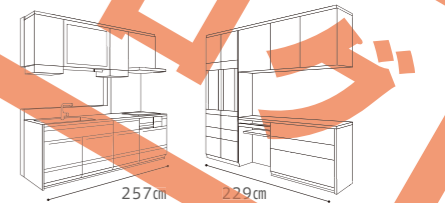

**ホーローシステムキッチン
レミュー**

扉カラー：シルキーウッドベージュ キッチンパネル：ホワイト
ワークトップ：グレースアイボリー

I型プラン 間口：255cm / 足元スライドタイプ
キッチン基本セット ¥727,000
ワークトップ ..... ステンレストップ
水栓 KM5011TTKE
Siセンサーコンロ TN34-60
レンジフード ..... VRAT-751AD (V)

・オプション ⊕ ¥ 632,400
◆キッチン部分価格 ¥1,359,400
◆周辺収納部分価格 ¥586,500
セット合計 ¥1,945,900 (税込¥2,101,572)