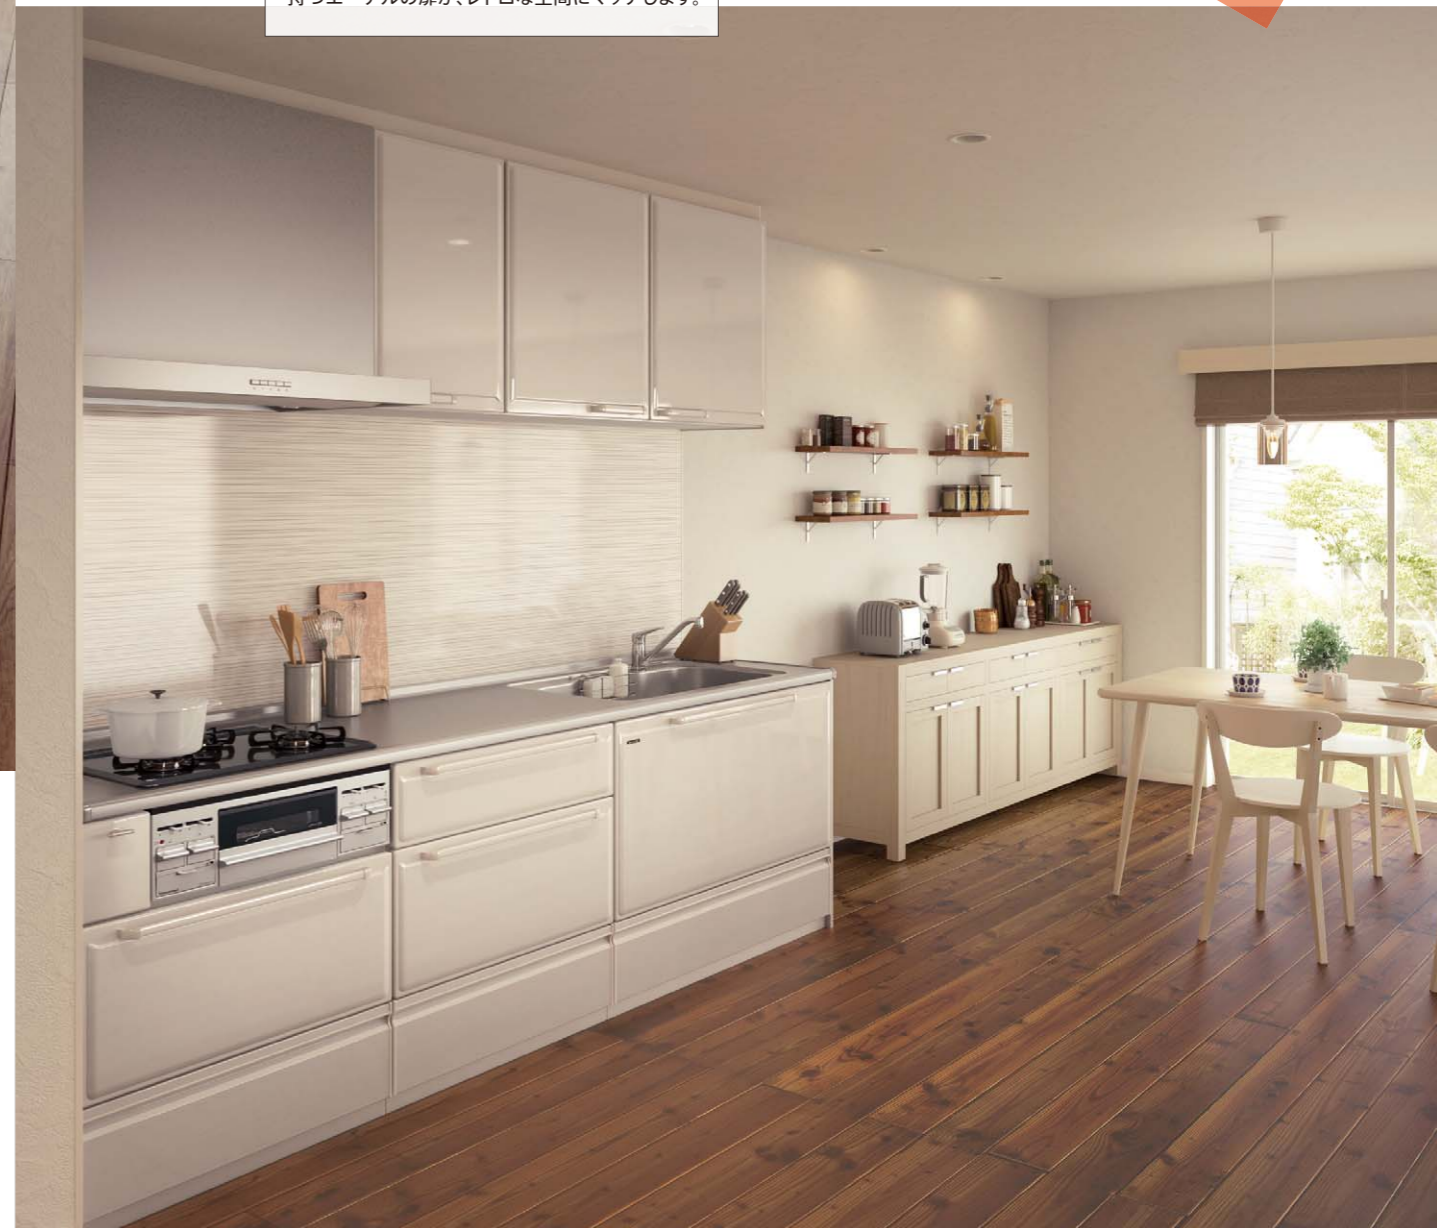

•オプション  $\oplus$  ¥166,100

セット合計 **¥698,600 (税込 ¥754,488)**

ホーローシステムキッチン  
エーデル

扉カラー：フローラルアイボリー キッチンパネル：ウッドマイルドホワイト  
ワークトップ：ステンレス(オーバルエンボス加工)

I型プラン 間口255cm/足元スライドタイプ

•キッチン基本セット **¥368,000**

ワークトップ ..... ステンレストップ  
水栓 ..... KXS870JT  
Siセンサーコンロ ..... TN34-60  
レンジフード ..... VDS-904L

•オプション  $\oplus$  ¥84,300

セット合計 **¥452,300 (税込 ¥488,484)**

PLAN 16

Edel エーデル

レトロ  
RETRO

懐かしくも個性的な家具や部材を組み合わせたインテリア。曲線を取り入れたプレスパターンを持つエーデルの扉が、レトロな空間にマッチします。

PLAN 17  
Refit リフィット

スタイリッシュモダン  
**STYLISH MODERN**