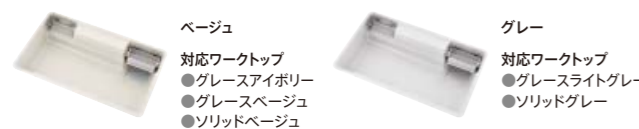

### [オプション]

水切りVE  
¥7,500(税込¥8,100)

水切りネットVE  
¥3,500(税込¥3,780)

お好みやデザインに合わせて、カラフルなシンクをご用意しました。

※上記のとおり、ワークトップカラーによってシンクカラーは決定します。