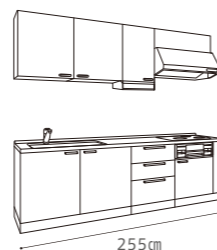

PLAN 19
Fesca フェスカ

カジュアル
CASUAL

落ち着いた趣きの中に
どこかやさしさを感じさせる
キッチンです。

木製システムキッチン
フェスカ

扉カラー：ホワイト キッチンパネル：ウッドマイルドホワイト
ワークトップ：ステンレス(オーバルエンボス加工)

I型プラン 間口255cm/扉タイプ
・キッチン基本セット **¥215,500**

ワークトップ …… ステンレストップ
水栓 …… KXS870JT
SIセンサーコンロ …… TN34-60
レンジフード …… VDS-904L

・オプション $\oplus$ ¥ 92,800

セット合計 **¥308,300 (税込 ¥ 332,964)**

255cm

PLAN 20
Fesca フェスカ

和モダン
JAPANESE MODERN

白と黒のシンプルな色合いの中に
どこかやさしさを感じさせる
コンパクトサイズの和のキッチンです。

木製システムキッチン
フェスカ

扉カラー：ダーク キッチンパネル：ストーンホワイト
ワークトップ：ステンレス(オーバルエンボス加工)

I型プラン 間口180cm/扉タイプ
・キッチン基本セット **¥199,500**

ワークトップ …… ステンレストップ
水栓 …… KXS870JT
SIセンサーコンロ …… T23EG
レンジフード …… VDS-754L

・オプション $\oplus$ ¥ 222,300

セット合計 **¥421,800 (税込 ¥ 455,544)**

182cm

木製システムキッチン
フェスカ
I型プラン 間口：255cm/扉タイプ
・キッチン基本セット
¥215,500～
(基本セット内容)
ワークトップ：ステンレストップ/水栓：KXS870JT/
SIセンサーコンロ：TN34-60/
レンジフード：VDS-904L/ウォールキャビネット