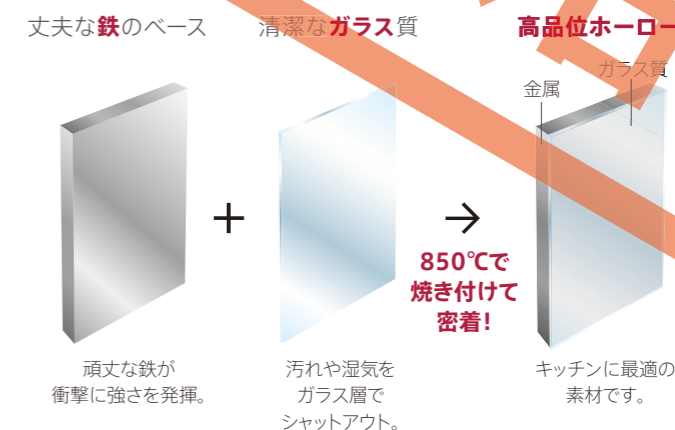

→P15

食器洗い乾燥機  
シンク下設置タイプ

→P29

ピカピカ

お料理をする場所だから、  
いつもキレイを保ちたい。

ピカピカ  
やさしい  
5  
QUALITY  
使いやすい  
たっぷり  
頑丈  
ホーロー家事らくキッチン

## 高品位ホーロー 鉄の強さと、ガラスの美しさをあわせ持つ素材です。

丈夫な鉄のベースにガラス質を焼き付けて生まれる高品位ホーロー。表面のガラス層は汚れや湿気を寄せ付けず、ずっと清潔さを保つことができます。

表面のガラス質が、  
汚れや湿気をシャットアウト。

高品位ホーローの表面は汚れが染み込まないガラス質。付いた汚れも水拭きでサッと拭き取るだけでキレイになりますので、毎日のお手入れも手軽です。

油性ペンも  
水拭きで  
拭き取れます!