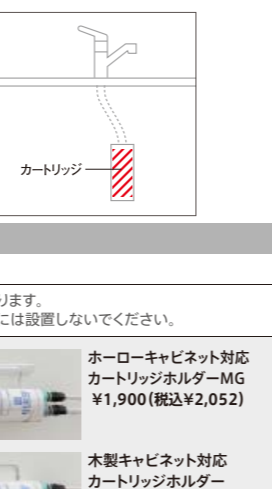

### ■浄水器機能付ハンドシャワー水栓

節湯 B  
KM5061TTK  
¥75,000(税込¥81,000)

※上記の価格には、別手配のカートリッジセットを含んでおります。  
※寒冷地仕様ではありませんので、凍結の恐れのある場所には設置しないでください。

※P98の表の①～⑮の15物質を除去します。

※P98の表の①～⑮の15物質を除去します。