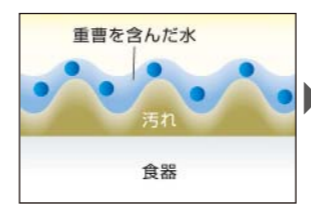

重曹が汚れにしっかりと密着。 汚れを中和させて分解します。

エコな食器の洗い方 重曹洗浄

重曹は、弱アルカリの天然ミネラル。昔から料理や台所掃除に使われています。

※通常の洗剤も使用できます。重曹には、純度の高い順に薬用・食用・工業用がござります。洗浄にご使用される重曹は、食品添加物と記された食用、または薬用のものをご使用ください。

サークルラック 洗いにかった両端のコップまでキレイに。

ラックを円弧状にすることで、回転ノズルの動きに合い、洗いにかった両端のコップをキレイに洗浄できます。