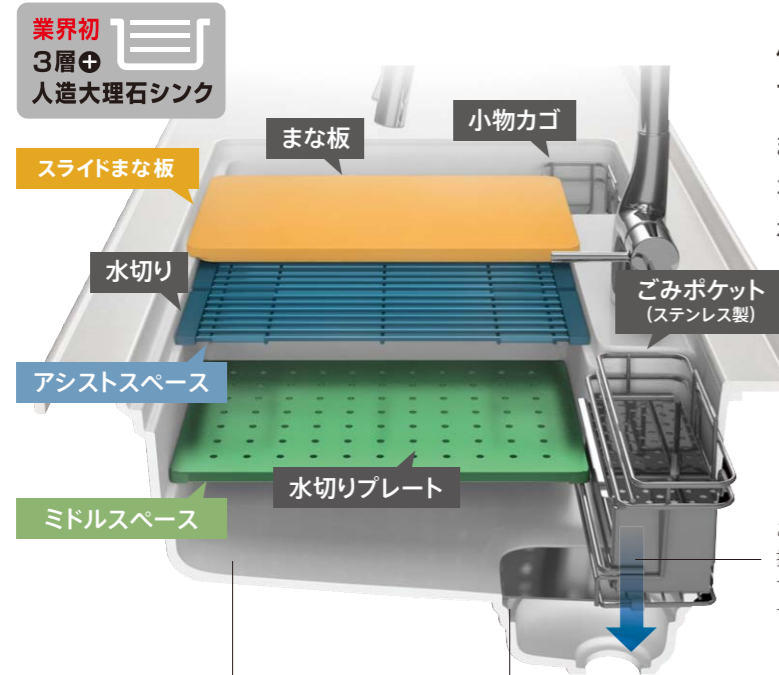

まな板をシンク上に設置  
できるから、魚介類の  
下処理も快適に行えます。

スライド水切りカゴを設置  
すると、調理だけでなく  
後片付けもスムーズに。

まな板を置けば、  
硬い野菜の調理も  
力を入れやすい高さに。

パスタなどの茹でこぼしの  
際も、シンクの汚れを気にせ  
ず清潔に作業できます。

シンクの底だと...

腰に負担のかかっていた米を研ぐ作業も、楽な姿勢で作業できます。

ミドルスペースなら

詳しくは P95へ

3 捨てる

1 洗う

2 切る

洗う、切る、捨てるがシンク内でスムーズに。  
ミドルスペースで野菜を洗い、カットや野菜クズのより分けはすぐ横のまな板上で、野菜クズはそのままごみポケットに入れられるのでごみが広がらず、シンクの中はいつも清潔です。

使いやすい アクリル人造大理石製 機能シンク「家事らくシンク」 **GOOD DESIGN**  
いつも清潔。家事もはかどる「家事らくシンク」。

レミュー・エマージュ・リテラに対応

使いやすい、お手入れもラクな「清潔設計」。  
まな板から調理クズを直接入れてシンクを清潔に保つごみポケットや、スキマのないシンクや排水口を採用。お手入れしやすい清潔設計のキッチンです。

ごみポケットからの水が排水口に直接流れるので、シンク内が清潔に保てます。

快適に作業できる広いシンク幅。

幅86cmと広いので大きなレンジフードの整流板も、快適に洗うことができます。

スキマがなくお手入れカンタン。

シンクと排水口にスキマがないから、汚れがたまりにくく衛生的。

ワークトップとシンクの接合部に段差やスキマがなく、お掃除カンタン。

3層シンクで「洗う、調理、片付ける」をスムーズに。  
作業効率を高める3層構造を採用。キッチンワークが、快適かつスムーズにはかどります。

作業効率アップに  
スライドまな板

魚介類の殻や背わたなど、洗いながら下処理できます。

こんにゃくや漬け物など汁気が多い食材の調理も快適に。