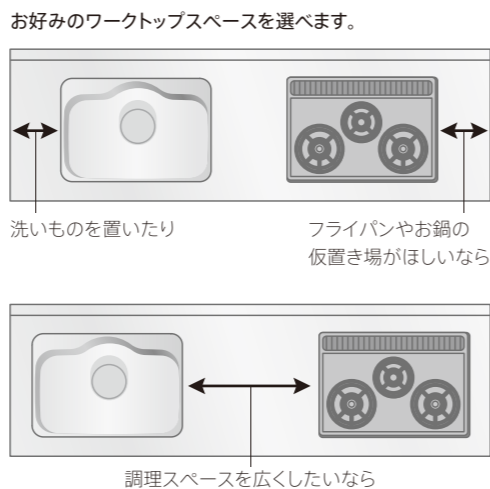

センサーに手をかざすと、レバーに触れることなく吐水・止水が可能です。汚れた

手でも水栓を汚すことはありません。

詳しくは P97へ

選べる豊富なバリエーション。  
スペースに美しく納まる、きめ細かな対応力。

## 高さ、広さ、奥行きを豊富に選べます。

選べる  
高さ

身長にあわせて  
3つの高さを選べます。  
82cm・85cm・90cm  
使いやすい天板高さの目安  
身長 ÷ 2 + 5cm

※高さ88cmは  
レミューのみ対応。

選べる  
広さ

ひろびろ調理スペースが  
選べます。  
※対応間口は、I型のレミュー・エマー  
ジュ・リテラ:300~240cmです。詳しく  
は弊社事業所へお問い合わせください。

選べる  
奥行き

スリムな奥行き60cmと、ゆっ  
たりとした奥行き65cmのワーク  
トップをラインナップ。キッチン  
空間に合わせて、お好きなタイ  
プをお選びください。

エマージュ  
エーデル  
※I型  
270~165cm  
に対応