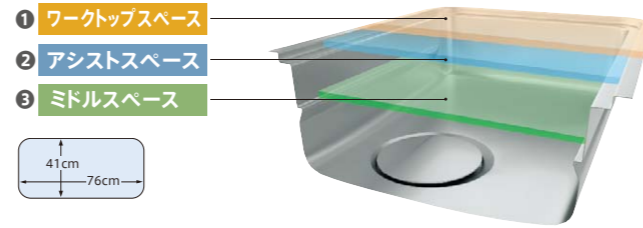

シンクとの間にスキマがない
スッキリとした排水口。
スキマがない構造だから、汚れもたまりにくく衛生的。お手入れ簡単です。

特長の違う3つのスペースで、さまざまな調理が快適に。

① 作業スペース拡大に

ワークトップスペース

上にまな板を置いて調理する事ができます。

洗った野菜や食器の水切りとして活用できます。

[オプション]

SK水切りプレートUSE
¥3,500(税込¥3,780)
パイレーション加工対応SKミスキリプレートUSE(V)
¥5,000(税込¥5,400)

② 作業効率アップに

アシストスペース

魚介類の殻・背わたを取り除く作業を快適に行えます。

こんにゃくや漬物など、水気の多い食材の調理も安心。

[オプション]

まな板USE-1*(樹脂製)
¥5,500(税込¥5,940)

刃あたりが良く、乾きやすいので衛生的です。
まな板USE-H(合成ゴム製)
¥12,000(税込¥12,960)

大きなお皿や鍋の水切りに、折りたたむとコンパクト。
水切りUSE
¥6,000(税込¥6,480)

※2018.9.25から受注開始の品番となります。2018.9.24まではまな板USEとなります。

③ シンク中段の有効活用に

ミドルスペース

パスタなどの茹でこぼしの際も、シンクの汚れを気にせず清潔に。

まな板を置けば、硬い野菜の調理も力を入れやすい高さに。

[オプション]

ミドル水切りプレートUSE
¥5,000(税込¥5,400)
ミドル調理プレートUSE
¥5,000(税込¥5,400)

※パイレーション加工対応は品番末尾に(V)が付き、金額は¥6,500(税込¥7,020)となります。

ごみポケットUSE
¥7,000(税込¥7,560)

シンク上で「洗う」「切る」「捨てる」がスムーズに。野菜クズなどはそのままごみポケットに入れられるので、シンクまわりはいつも清潔です。

[オプション] アシストスペース・ミドルスペースに設置可能

水切りネットUSE(A)
¥3,000(税込¥3,240)

洗剤置きUSE
¥4,500(税込¥4,860)

ミドルスペース設置の場合、付属のディスペンサーは、プレートでスライドさせても干渉しません。

その他オプション

SK洗剤置き
¥4,500(税込¥4,860)

SKプレート立て
¥1,800(税込¥1,944)

シンク水止めフタV
¥1,000(税込¥1,080)

使わないプレートはスッキリ収納

プレートを使わない場合は、シンク端に重ねてまとめることが可能です。

引出し裏の裏に設置した「かくせるラック:MGTS-475」(2枚まで)「かくせるホーローボックス」(3枚まで)に納めることも可能です。

※かくせるラックには、水切りプレートとまな板は収納できません。

[シンク・ワークトップ対応表]

シリーズ	ワークトップ	シンク	家事らくシンク	ユーティリティーシンクE	アクリル人造大理石シンク
レミュー	高級人造石 クォーツストーン	×	○	×	×
	アクリル人造大理石(ハイグレード)	○	×	×	×
	アクリル人造大理石	○	×	×	×
	ステンレス(パイレーション加工)	×	○	×	×
	ステンレス(サンドエンボス加工)	×	×	×	×

シリーズ	ワークトップ	シンク	家事らくシンク	ユーティリティーシンクE	アクリル人造大理石シンク
エマーージュ/リテラ	アクリル人造大理石	○	○	○	○
	人造大理石	×	×	×	×
	ステンレス(サンドエンボス加工)	×	×	×	×
エーデル	アクリル人造大理石	×	×	○	○
	人造大理石	×	×	×	×
	ステンレス(オーバルエンボス加工)	×	×	×	×