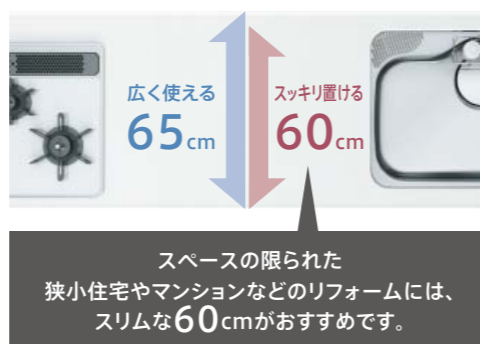

## 高さ、広さ、奥行きを豊富に選べます。

選べる  
高さ

身長にあわせて  
3つの高さを選べます。  
82cm・85cm・90cm  
使いやすい天板高さの目安  
身長 ÷ 2 + 5cm

※高さ88cmは  
レミューのみ対応。

選べる  
広さ

ひろびろ調理スペースが  
選べます。  
※対応間口は、I型のレミュー・エマー  
ジュ・リテラ:300~240cmです。詳しく  
は弊社事業所へお問い合わせください。

選べる  
奥行き

スリムな奥行き60cmと、ゆっ  
たりとした奥行き65cmのワーク  
トップをラインナップ。キッチン  
空間に合わせて、お好きなタイ  
プをお選びください。

エマージュ  
エーデル  
※I型  
270~165cm  
に対応