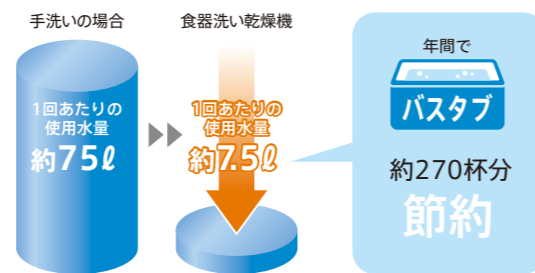

高品位ホーローは、  
リサイクル可能なエコ素材。

材料は、鋼板と表面をコーティングする  
ガラス質。高品位ホーローは、鉄とガラス  
できているから、長く使ったあとには  
溶かしてリサイクルすることが可能です。

やさしい

食器洗い乾燥機

しっかり洗えて、水道・光熱費もセーブ。

大きな節水効果で  
手洗いよりずっとお得。

効率よく食器を洗浄する食器洗い乾燥機は、後片付けの時間を大幅に短縮してくれます。さらに、手洗いに比べて水道・光熱費が非常にお得です。

食器洗い乾燥機なら年間**24,500**円の節約に!  
使用量は手洗いの約1/10。節水にも効果あり!!

約60℃～80℃のお湯で、  
しっかり洗浄＆除菌。

食器洗いの時にやっかいなのが油污れ。食器洗い乾燥機では、手洗いでは不可能な高温のお湯で洗浄するため、油污れもキレイに落とします。しかも、高温のお湯なので除菌にも優れた効果を発揮します。

詳しくは P99へ

やさしい

浄水器・アルカリ整水器

毎日飲む水だから、安心してこだわりたい。