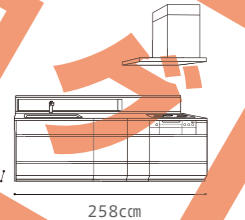

ホーローシステムキッチン レミュー

扉カラー：パールホワイト キッチンパネル：ウォルナットブラウン
ワークトップ：グランドホワイト

マルチ収納対面プラン 間口255cm/足元スライドタイプ

・キッチン基本セット **¥812,500**

ワークトップ …………… ステンレストップ
水栓 …………… KM5011TTKE
Siセンサーコンロ …………… TN34-60
レンジフード …………… SVRA-901TAD

・オプション **⊕ ¥ 729,100**

セット合計 **¥1,541,600 (税込¥1,664,928)**

※壁面にはホーロー内装材エマウォールインテリアタイプ(ウォルナットブラウン)を設置しています。価格などの詳細につきましては、弊社事業所へお問い合わせください。