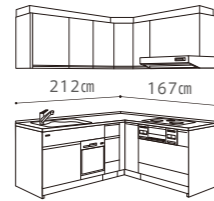

ホーローシステムキッチン エマージュ

扉カラー：フォレストダーク キッチンパネル：ホワイト
ワークトップ：ソリッドホワイト

L型対面プラン 間口210×165cm (加熱機器側) / 足元スライドタイプ

・キッチン基本セット **¥670,700**

ワークトップ …………… ステンレストップ
水栓 …………… KXS870JT
Siセンサーコンロ …………… TN34-60
レンジフード …………… VMA-753AD (V)

・オプション **⊕ ¥ 303,800**

セット合計 **¥974,500 (税込¥1,052,460)**