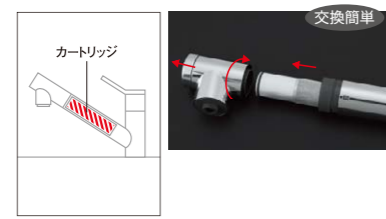

※P98の表の①～③⑤～⑩の11物質を除去します。