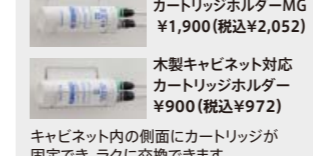

※P98の表の①～⑮の15物質を除去します。

簡単操作で使い分け！

アルカリイオン水の使い方

野菜をゆでるきれいな色に仕上がります。
おいしい「だし」に材料のうまみを引出します。
炊飯にふっくらと、おいしく炊けます。

酸性水の使い方

うどんやそうめんのゆで水にコシが強くなり仕上がります。
天ぷらの衣にカラッとおいしく揚がります。
美容・洗顔に肌の引き締め効果があります。

●次の方は、医師または薬剤師に相談してください。
1. 医薬品をアルカリイオン水で飲用する方
2. 無酸症の方や治療中の方
3. 肝臓・腎臓に障害がある方
4. 医師または歯科医師の治療を受けている方

●次の方は、酸性水を使用する前に医師または薬剤師に相談してください。
1. 肌の弱い方 2. アレルギー体質の方

医療用器具承認番号 224AKBZX00031000
※寒冷地仕様ではありませんので、凍結の恐れのある場所には設置しないでください。
※地域・水質によっては指定のpH値を得られないことがあります。
(特に地下水を水源とした地域)

総トリハロメタン※も除去できるから安心。

① 遊離残留塩素 ② 濁り(雑菌・菌形態) ③ 総トリハロメタン ④ クロロホルム ⑤ プロモクロロホルム ⑥ シンブクロロメタン ⑦ フロモホルム ⑧ 溶解性鉛 ⑨ 農薬(C17) ⑩ カビ菌(2-MIB) ⑪ テトラクロロエチレン ⑫ トリクロロエチレン ⑬ ニーネンクロロホルム ⑭ 鉄(微粒子状) ⑮ アルミニウム

【第1フィルター】不織布
【第2フィルター】セラミック+活性炭
【第3フィルター】中空糸膜

ミネラルを含んだ水

※総トリハロメタン: 消毒用の塩素と水道水中に含まれる有機物が反応して生成される有機化合物。発がん性があるといわれます。

毎日使ってもお財布にやさしい。

ペットボトルの飲料水と比べて、コストは約25分の1! ゴミの量も大幅に削減できます。

カートリッジ1本で、**ペットボトル(2ℓ)4,600本分**を浄水

2ℓ = 約4円 < 2ℓ = 約100円

※TJS-TC-U15カートリッジ1本13,200円、水道代248円/m³、総ろ過水量9,200ℓで計算。

※寒冷地仕様の場合は、品番末尾にCが付きます。
■標準品は変更できます。掲載価格は本体価格です。

※価格は税抜き希望小売価格です。また( )内の価格は税込希望小売価格(税率8%)を表示しています。※搬入・取付費等は別途です。※印刷色ですから、商品とは多少異なります。タカラショールームでお確かめください。