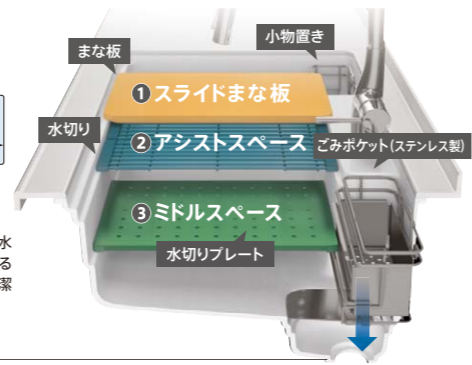

シンク

業界トップ
レベルの静かさ
「静音仕様」
約35dB※

※数値は弊社測定方法によります。

家事らくシンク オリジナル

使いやすく、お手入れもラクな「清潔設計」のアクリル人造大理石製シンク。

※アクリル人造大理石ワークトップに対応します。
※I型開口195cm以下、L型シンク側開口165cmには対応しません。

GOOD DESIGN

ごみポケットからの水が排水口に直接流れるので、シンク内が清潔に保てます。

「洗う、調理、片付ける」をスムーズにする3層シンクを採用。

洗う、切る、捨てるがスムーズに。

ミドルスペースで野菜を洗い、カットや野菜くずの寄り分けはすぐ横のまな板上で、野菜くずはそのままごみポケットに入れられるのでゴミが広がらず、シンクの中はいつも清潔です。

① 作業効率アップに

スライドまな板

魚介類の殻や背わたなど、洗いながら下処理できます。

こんにゃくや漬物など汁気が多い食材の調理も快適に。

[オプション]

刃あたりが良く、乾きやすいので衛生的です。

② シンク中段の有効活用に

ミドルスペース

[オプション]

③ 作業スペース拡大に

アシストスペース

[オプション]

お好みやデザインに合わせて、カラフルなシンクをご用意しました。

※上記のとおり、ワークトップカラーによってシンクカラーは決定します。

[シンク・ワークトップ対応表]

シリーズ	ワークトップ	シンク	家事らくシンク	ユーティリティーシンクE	アクリル人造大理石シンク
レミュー	高級人造石 クォーツストーン		×	○	×
	アクリル人造大理石(ハイグレード)		○	×	×
	アクリル人造大理石		○	○	○
	ステンレス(バイブレーション加工)		×	○	×
エーデル	ステンレス(サンドエンボス加工)		×	×	×
	ステンレス(オーバルエンボス加工)		×	×	×

シリーズ	ワークトップ	シンク	家事らくシンク	ユーティリティーシンクE	アクリル人造大理石シンク
エマーージュ・リテラ	アクリル人造大理石		○	○	○
	人造大理石		×	×	×
	ステンレス(サンドエンボス加工)		×	×	×
	アクリル人造大理石		×	×	○
エーデル	人造大理石		×	×	×
	ステンレス(オーバルエンボス加工)		×	×	×

スキマがなく、お手入れカンタン。

ワークトップとシンクの接合部に段差やスキマがなく、お掃除カンタン。

快適に作業できる広いシンク幅。

幅86cmと広いので、レンジフード部品の整流板も快適に洗うことができます。

毎日使う小物置き場に。

洗剤やスポンジ置き場として、便利にお使いいただけます。

まな板や水切り置きスペースにも。

オプション部材で、左右の小物置きスペースを拡張。プレート類を収納できます。

使わないプレートはスッキリ収納。

引出し扉の裏に設置した「かくせるラック：MGTS-475」(4枚まで)「かくせるホルダーボックス」(3枚まで)に納めることも可能です。

その他オプション

まな板立てVE ¥1,500 (税込¥1,620)	SKプレート立て ¥1,800 (税込¥1,944)	シンク水止めフタV ¥1,000 (税込¥1,080)

ワークトップ：アクリル人造大理石(ハイグレード)を選択の際は「まな板立てVEK」になります。

※設置条件などの詳細につきましては弊社事業所までお問い合わせください。

※価格は税抜き希望小売価格です。また( )内の価格は税込希望小売価格(税率8%)を表示しています。※搬入・取付費等は別途です。※印刷色ですから、商品とは多少異なります。タカラショールームでお確かめください。

アクリル人造大理石シンク

対応シリーズ:レミュー/エマーージュ/リテラ/エーデル

いつまでも色あせず、耐久性もバツグン!