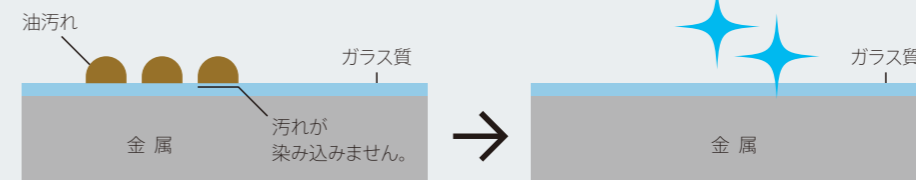

## 高品位ホーロー 鉄の強さと、ガラスの美しさをあわせ持つ素材です。

丈夫な鉄のベースにガラス質を焼き付けて生まれる高品位ホーロー。表面のガラス層は汚れや湿気を寄せ付けず、ずっと清潔さを保つことができます。

表面のガラス質が、  
汚れや湿気をシャットアウト。

高品位ホーローの表面は汚れが染み込まないガラス質。付いた汚れも水拭きでサッと拭き取るだけでキレイになりますので、毎日のお手入れも手軽です。

油性ペンも  
水拭きで  
拭き取れます!

付いた汚れも、水拭きでサッとひと拭きで落とせます。  
※落ちにくい汚れは水を含ませたメラミンスポンジ等で落としてください。

高品位ホーロー 汚れがついても、水拭きでサッと拭き取るだけでピカピカに。

ピカピカ □ ホーロークリーンキッチンパネル □

★ 広いキッチンの壁、拭き掃除はラクなほうがいい。

油污れもカンタンに拭き取れます。

コンロに近く油ハネで汚れやすいキッチンパネルも、もちろん高品位ホーロー。油污れも水拭きでサッと拭き取るだけでキレイになります。