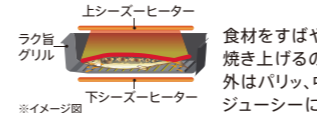

CSシリーズ

3口IHヒーター 中央ヒーターもIHだから、使いやすさも清掃性もアップ。

■水なし両面焼きコンベクショングリル

ロイヤルシルバー CS-PT316HNWSRT
幅75cm ¥313,000(税込¥338,040)

- ヘアライン天板
- レンジフード連動
- ゆでもの加熱
- 脱煙グリル
- 対流煮込みプラス
- フルダウンドア
- 高感度光センサー
- 熱風循環加熱式オープン
- 音声ガイド
- ダイヤル火力操作
- グリルディッシュ
- 操作ナビ(液晶・LED)
- ノンフライ調理
- 脱煙グリル

プレミアムシルバー CS-T316HNSRT
幅60cm ¥214,000(税込¥231,120)

- ゆでもの加熱
- 対流煮込み
- フルダウンドア
- 高感度光センサー
- 熱風循環加熱式オープン
- 音声ガイド
- ダイヤル火力操作
- グリルディッシュ
- 操作ナビ(液晶・LED)
- ノンフライ調理
- 脱煙グリル

プレミアムシルバー CS-T316VSRRT
幅60cm ¥191,000(税込¥206,280)

- ゆでもの加熱
- 対流煮込み
- フルダウンドア
- 高感度光センサー
- 熱風循環加熱式オープン
- 音声ガイド
- ダイヤル火力操作
- グリルディッシュ
- 操作ナビ(液晶・LED)
- ノンフライ調理
- 脱煙グリル

3口IHヒーター ※レミュー専用となります。

■グリルレス

モデル CS-T34BFRT
幅65cm ¥218,000(税込¥235,440)

- レンジフード連動
- ゆでもの加熱
- 対流煮込み
- フルダウンドア
- 高感度光センサー
- 熱風循環加熱式オープン
- 音声ガイド
- ダイヤル火力操作
- グリルディッシュ
- 操作ナビ(液晶・LED)
- ノンフライ調理
- 脱煙グリル

2口IHヒーター+1口クイックラジエントヒーター

■水なし両面焼きコンベクショングリル

プレミアムシルバー CS-G317VSRT
幅60cm ¥185,000(税込¥199,800)

- レンジフード連動
- ゆでもの加熱
- 対流煮込み
- フルダウンドア
- 対流煮込みプラス
- 高感度光センサー
- 熱風循環加熱式オープン
- 音声ガイド
- ダイヤル火力操作
- グリルディッシュ
- 操作ナビ(液晶・LED)
- ノンフライ調理
- 脱煙グリル

■水なし両面焼きグリル

プレミアムシルバー CS-G318MSRT
幅60cm ¥129,000(税込¥139,320)

- レンジフード連動
- ゆでもの加熱
- 温度センサー

2口IHヒーター

■水なし両面焼きグリル

プレミアムシルバー CS-G20AKSRT
幅60cm ¥160,000(税込¥172,800)

- レンジフード連動
- ゆでもの加熱
- 音声ガイド
- 温度センサー
- 見守りセンサー

■グリルレス(収納引き出し付)

ホワイト CS-G217DXRT
幅60cm ¥119,000(税込¥128,520)

- レンジフード連動
- ゆでもの加熱
- 温度センサー
- IH専用プレート

親切&安心設計
見守りセンサー
人感センサーで
ついっっかりも安心

引き出しに
IH専用プレート
ぴったり納まります。

対流煮込みプラス
内外・3方向2つの
交互対流でより細かに
煮込み調理ができます。

自動で対流を起こし、かき混ぜる
手間なく本格煮込み料理ができる
★最適なかき混ぜ効果で食材の旨味を引き出し、
具材の一つ一つで美味しさがしみわたる!
★煮崩れ・焦げつきも抑制
★長時間かかる煮込み料理もお手軽に

ゆでもの加熱
沸騰をキープしながら
自動で吹きこぼれを抑える
差し水や火力調整の手間いらず!

びっくリング
鍋肌までしっかり加熱
大鍋で一度にたくさんすすみずみまで
ムラなくパリッと焼けるので家族
揃ってアツアツが食べられる!

お手入れカンタンオープンネット
トレイにアルミホイルを敷けば普段は
オープンネットを洗うだけ!

庫内底面すっきりフラット
背の高い大きな食材
まるごと調理
ラクらくおそうじ
奥までラクに
サッとひと拭き