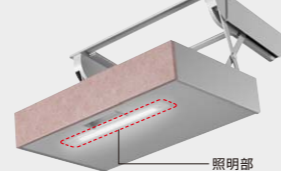

照明位置

【アイラック】

※写真はレミュー間口60cm用です。

【アイラック 水切りタイプ】

※写真はレミュー間口90cm用です。

システムホーローユニット

全面フラットな扉の中に、食器をはじめ、調理家電製品、ダストボックスなどを効率よくたっぷり収納できます。

対応シリーズ:レミュー