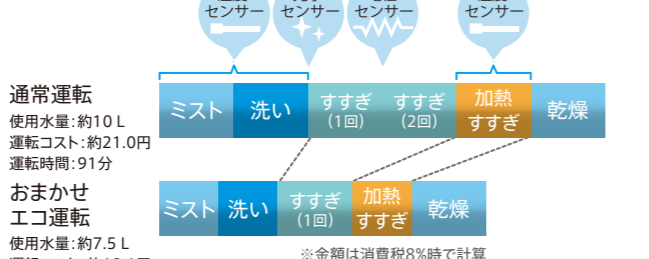

取っ手もラクトア 「取っ手もラクトア」機能付き

おまかせエコ 自動で「おまかせエコ」運転。

目に見える汚れや見えない汚れの量、食器量を検知し、自動でエコ運転。ムダをしっかりと抑えます。

通常運転  
使用水量: 約10L  
運転コスト: 約21.0円  
運転時間: 91分

おまかせエコ運転  
使用水量: 約7.5L  
運転コスト: 約18.1円  
運転時間: 87分

※金額は消費税8%時で計算

時間が経過した汚れも落ちる。