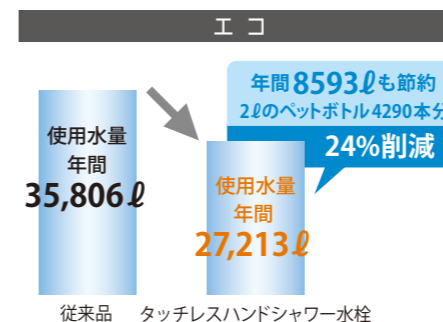

詳しくは P110へ

やさしい

□ エコタイプ水栓 □

カンタン操作でお湯のムダをカット。

レバー中央でも使うのは水だけ。お湯の使いはじめをクリック感で教えてくれるので、簡単に省エネできます。

クリック感で適量が分かりやすい。クリック感が適量をお知らせ。流し過ぎを防ぎます。

□ タッチレスハンドシャワー水栓 □

手をかざしてカンタン出し止めで、らくに節水。