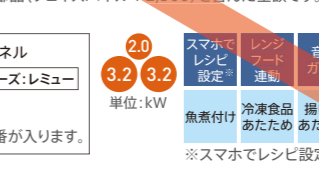

HTB-TS8TLSF
幅60cm ¥191,000(税込¥206,280)