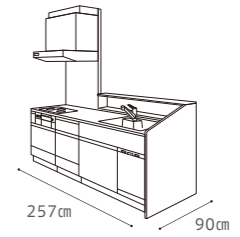

ホーローシステムキッチン
エマージュ

I型プラン 間口：255cm/足元スライドタイプ
・キッチン基本セット
¥493,500~

〈基本セット内容〉
ワークトップ：ステンレストップ/水栓：KXS870JT/
Siセンサーコンロ：TN34-60/
レンジフード：VMA-753AD (V)/ウォールキャビネット

PLAN 6
EMAGE エマージュ

シックモダン
CHIC MODERN

端正でモダンな空間に、ウォールナットブラックの
キッチンにコーディネート。高級感と現代的な
センスを感じさせるインテリアです。

ホーローシステムキッチン
エマージュ

扉カラー：ウォールナットブラック キッチンパネル：パールホワイト
ワークトップ：ソリッドグレー

マルチ収納対面プラン 間口255cm/足元スライドタイプ
・キッチン基本セット **¥657,500**

ワークトップ …………… ステンレストップ
水栓 …………… KXS870JT
Siセンサーコンロ …………… TN34-60
レンジフード …………… VMA-903AD (V)

・オプション ⊕ ¥ 520,100

セット合計 **¥1,177,600 (税込¥1,271,808)**