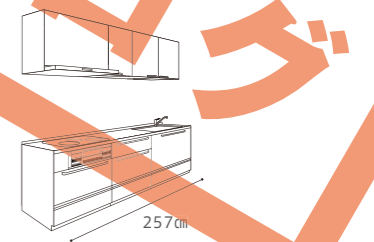

ホーローシステムキッチン
エーデル

扉カラー：フローラルアイボリー キッチンパネル：ウッドマイルドホワイト
ワークトップ：ステンレス(オーバルエンボス加工)

I型プラン 間口255cm/足元スライドタイプ

•キッチン基本セット **¥368,000**

ワークトップ ..... ステンレストップ
水栓 KXS870JT
Siセンサーコンロ TN34-60
レンジフード VDS-904L

•オプション $\oplus$ ¥84,300

セット合計 **¥452,300 (税込 ¥488,484)**