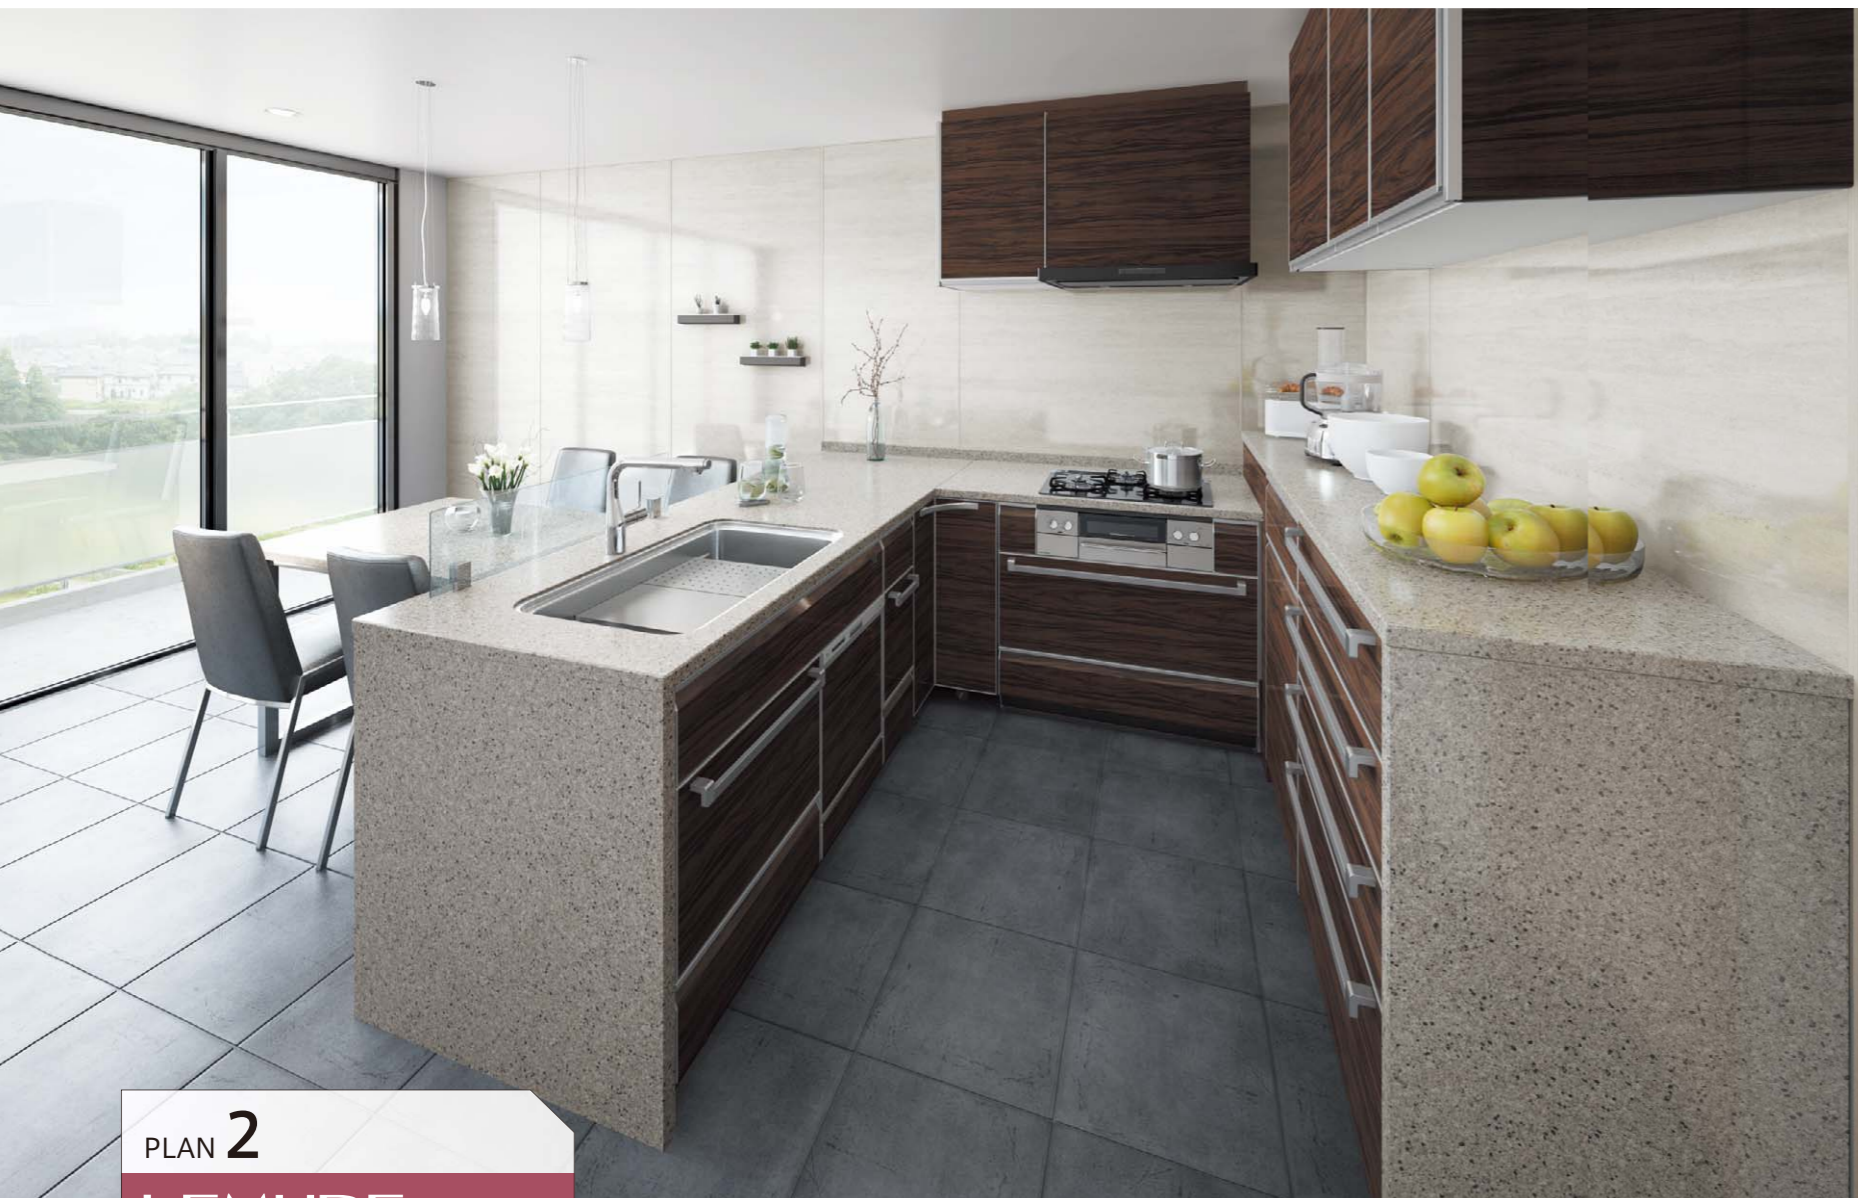

・オプション **⊕ ¥ 769,200**

◆キッチン部分価格 **¥2,030,700**

◆周辺収納部分価格 **¥1,348,200**

セット合計 **¥3,378,900 (税込¥3,649,212)**

キッチンのリビング側も収納  
スペース。しかもフラットな  
扉だから、とてもスマートです。

※価格は税抜き希望小売価格です。また( )内の価格は税込希望小売価格(税率8%)を表示しています。※搬入・取付費等は別途です。※印刷色ですから、商品とは多少異なります。タカラショールームでお確かめください。

**PLAN 2**  
**LEMURE** レミュー  
 シックモダン  
**CHIC MODERN**  
 スペースの制約があるマンションのキッチンを開いた空間に。天然水晶が主成分のクォーツストーンワークトップが、高級感を演出します。

**ホーローシステムキッチン  
レミュー**

扉カラー：グロスウッドダーク キッチンパネル：トラバーチンホワイト  
 ワークトップ：オリーブロッシュ

フラット対面プランL型 間口：225cm×180cm (加熱機器側) / 足元スライドタイプ  
**キッチン基本セット ¥1,027,500**  
 ワークトップ ..... アクリル人造大理石トップ  
 水栓 ..... KM5011TTKE  
 Siセンサーコンロ ..... TN34-60  
 レンジフード ..... VRAT-751AD (V)