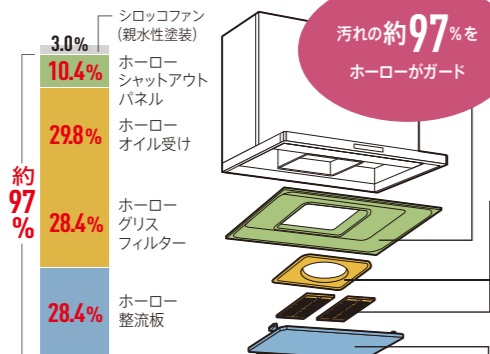

高精細な絵柄を再現 **HD**タイプ

インクジェット印刷によって実現した高精細な表現で、ホーローの加飾技術が進化し、さらに美しい表現が可能に。焼き付けた美しい柄は、はがれず色あせません。オーソドックスな木目調から高級感のある大理石調、アクセントとなるタイル調など多彩なカラーをご用意。

詳しくは P85へ

ピカピカ □ ホーローキャビネット □

★ 掃除がしづらいキャビネットも、拭くだけでピカピカに。

キャビネットの中までホーローだから、お手入れは水拭きでサッと拭くだけ。

キャビネットの底の、時間が経ってしまった汚れもご心配なく。キャビネットの中も高品位ホーローだから汚れが落ちやすく、お掃除の手間を減らすことができます。

扉もホーローだから、お手入れカンタン。

引出しの中のインナーケースまでホーローだからまるごと洗える。

スプーンやフォークなどを整理して収納できるホーローインナーケース、まるごと洗えるのでいつも清潔に保つことができます。

レミューに対応  
間仕切りはマグネット式だから、取り外せばお掃除ラクラク。

詳しくは P89へ

□ ホーロークリーンレンジフード VRAタイプ □  
汚れる部分はホーローでカンタンお手入れ、いつもキレイ。

レンジフードの大部分の汚れはシロッコファンの下にあるパーツに付着し、非常に目立ちます。タカラはそのパーツにホーローを採用。お手入れがとてカンタンで、いつでもキレイな状態を保ちます。

レンジフードで油汚れが付く部位と割合

当社調べ：お手入れ箇所別油採集実験データより算出  
※発生した油約140gのうち、レンジフードのお手入れが必要な部分に付着した油約75gの中での割合です。

さらに シロッコファン  
水で汚れが落ちる親水性ファンも採用。ワンタッチで取り外しもカンタン！

※写真やイラスト、数値などは VRAS タイプです。

スーパートリプルガード

**ホーローシャットアウトパネル**  
内部への汚れをシャットアウト。汚れても水拭きでキレイに。

コーナー部もスキマがなく拭きやすい形状です。

**ホーローグリッドフィルター・ホーローオイル受け**  
ワンタッチで取り外して、食洗で手軽に洗えます。