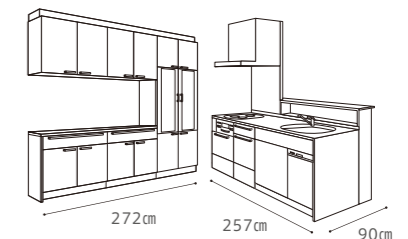

・オプション **⊕ ¥149,600**

◆キッチン部分価格 **¥667,100**

◆周辺収納部分価格 **¥305,000**

セット合計 **¥972,100 (税込 ¥1,049,868)**

PLAN 15

Edel エーデル

カントリー  
COUNTRY

素材感あるインテリアパーツを取り入れた、カントリーテイストのインテリア。ライトピンクのキッチンが映える、さわやかなイメージの空間です。