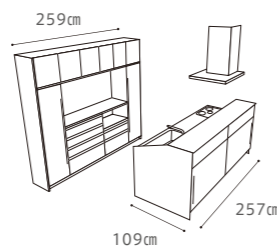

※価格は税抜き希望小売価格です。また( )内の価格は税込希望小売価格(税率8%)を表示しています。※搬入・取付費等は別途です。※印刷色ですから、商品とは多少異なります。タカラショールームでお確かめください。