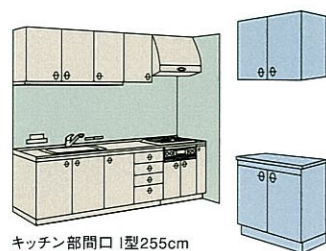

ホーローシステムキッチン
エマーユアルファ
Emaile Alpha

扉：クールグレー

キッチン部間口 I型255cm
【扉タイプ】

■ キッチン本体	¥244,000
■ キッチン本体オプション マグネット小物	¥4,200 ※ ¥4,200
■ ホーローキッチンパネル	¥37,400
■ 周辺機器	¥69,000
合計価格	¥354,600 (税込¥372,330)