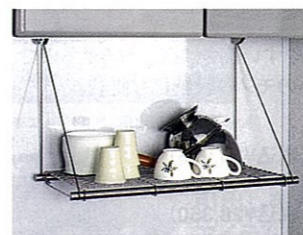

水切棚

食器や小物などの仮置場に便利。
MYS-60
¥9,500 (税込¥9,975)