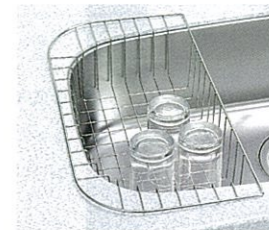

シンク水止めフタ
¥800 (税込¥840)

低騒音シンクキット
¥3,000 (税込¥3,150)
水はね音などを小さくすることができます。

Yシンク

大容量のワイドシンク。
大きな鍋もラクに洗えます。

Yシンク・Sシンク用小物

スライドプレート(人造大理石製)
¥5,000 (税込¥5,250)
※レミュー/ニューエマーユ/リテラには、標準装備されています。

SK水切りプレートSI(ステンレス製)
¥3,500 (税込¥3,675)
※レミュー/ニューエマーユ/リテラには、標準装備されています。

エーデル 間口150cmの場合は、
Uシンクになります。

Uシンク
対応間口150cm
止水フタ付き。

マグネットオプション

7カラだけ!

付けたい場所が手軽に
収納スペースになる。
マグネット小物

金属がベースの高品位ホーローには、マグネットがピタッとつくので、キッチンのごどこにでも収納スペースを作ることができます。

マグネットだから、
移動も追加もカンタン。

磁石でつけるだけだから、取り付け、取り外しが自由自在。レイアウト移動や追加したいときも気軽にできます。