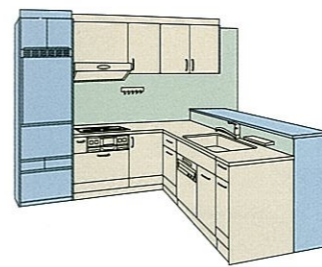

ホーローシステムキッチン

リテラ

Ritela

扉：ロッシュグリーン／窯変ホーロー

キッチン部間口 ハイカウンター対面L型255×180cm
[足元スライドタイプ]