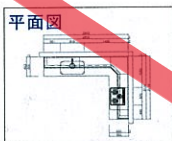

完成した図面はそのまま
お持ち帰りいただけます。

**高品位ホーローのよさを
実際にお確かめいただけます。**

お手入れのことや丈夫さなど、
気になるポイントを、ご購入前にあなた
の感覚でお確かめいただけます。

増改築の無料相談も実施中! お気軽にどうぞ。
ショールームの住所はP66をご覧ください。
ショールームの地図はタカラホームページでご案内しています。

安全に関するご注意

- 商品ご購入の時には、取扱説明書を必ず受け取り、ご使用前によくお読みの上、正しくお使いください。
- 商品の設置には専門の工事が必要です。ご購入先または専門業者にご相談ください。工事に不備があると、事故等の原因になることがあります。
- 商品には、専用電気回路及びアースが必要なものがあります。ご購入先にご相談ください。電流容量が不足すると、火災の原因になることがあります。また、アースの誤った工事を行うと故障や漏電のとき感電する恐れがあります。
- 商品の設置に際しては、建築基準法・電気設備技術基準・火災予防条例等の関連する法令・法規にしたがって設置してください。
- 当カタログに掲載の商品は一般家庭用です。