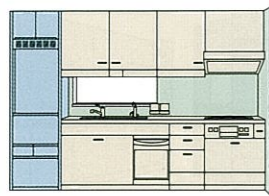

ホーローシステムキッチン
ニューエマーユ
New Emaille

扉：ロッシュグレー／窯変ホーロー

キッチン部間口 I型255cm
[足元スライドタイプ]