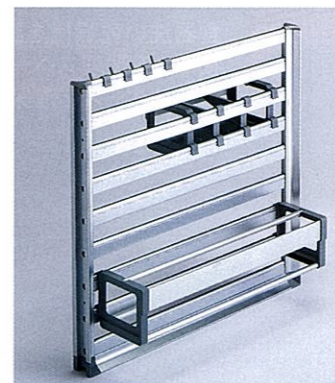

スライド式の引出しの中を、
効率よく収納できます。

収納
アレンジ