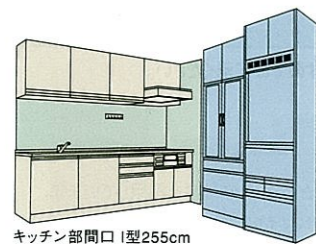

くわしくは、タカラスタンダードのホームページをご覧ください。

<http://www.takara-standard.co.jp/>

※カタログ掲載商品は受注生産品です。納期については、弊社事業所までお問い合わせください。
搬入・取付費、使用済み商品の引取り費は別途です。

※印刷色ですから、商品とは多少異なります。タカラショールームでお確かめください。

ホーローシステムキッチン

レミュー

LEMURE

扉：フェミニンローズ／窯変ホーロー

キッチン部間口1型255cm
【扉タイプ】

■キッチン本体	¥573,500
■キッチン本体オプション	¥5,000
マグネット小物	⊕ ¥5,000
■ホーローキッチンパネル	¥37,400
■周辺機器	¥481,000
合計価格	¥1,096,900
	(税込¥1,151,745)

ホーローシステムキッチン

レミュー

LEMURE

扉：バニラアイボリー／窯変ホーロー

キッチン部間口1型270cm
【スライドタイプ】