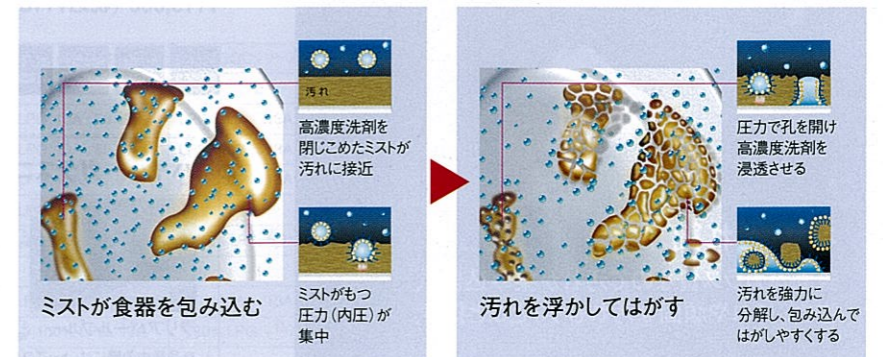

ミスト洗浄機能

口紅や茶渋も、
キレイに取れます。

超音波と高濃度の洗剤を閉じ込めた
ミストの粒子が、汚れに穴をあけて奥
まで浸透し、浮かせてはがします。手
洗いで落ちにくかった頑固な汚れもキ
レイに洗えます。

ミストが食器を包み込む

ミストがもつ
圧力(内圧)が
集中

汚れを浮かしてはがす

汚れを強力に
分解し、包み込んで
はがしやすくする

ガス加熱機器