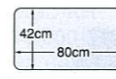

大容量のワイドシンク。
大きな鍋もラクに洗えます。