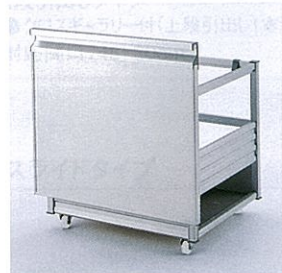

【奥行65cm用】
幅60cmタイプ NW-DF60
¥38,000 (税込¥39,900)
幅45cmタイプ NW-DF45
¥34,500 (税込¥36,225)
幅30cmタイプ NW-DF30
¥31,000 (税込¥32,550)

※収納ワゴンを扉カラーに対応させる場合、別途専用パネルが必要です。詳しくは弊社事業所へお問い合わせください。