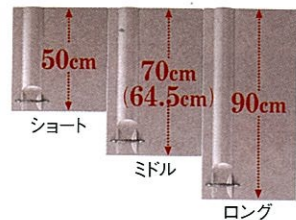

ウォールキャビネット

身長や収納量にあわせて、
高さが選べます。

( )はエマーユアルファの場合です。