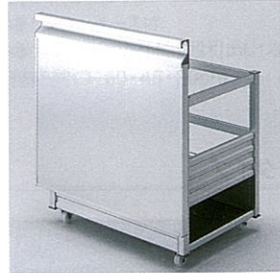

ベースキャビネットオプション

対応シリーズ:レミュー/ニューエマーユ/リテラ/エーデル

収納ワゴン

収納ワゴン設置例

【奥行65cm用】
幅60cmタイプ NW-DF60
¥38,000 (税込¥39,900)
幅45cmタイプ NW-DF45
¥34,500 (税込¥36,225)
幅30cmタイプ NW-DF30
¥31,000 (税込¥32,550)

※収納ワゴンを扉カラーに対応させる場合、別途専用パネルが必要です。詳しくは弊社事業所へお問い合わせください。