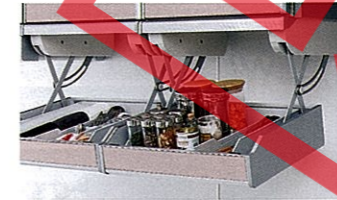

アイラック(Lタイプ)

背の高いものも収納出来ます。
間口60cm用 SDR-60L
¥31,500 (税込¥33,075)
間口45cm用 SDR-45L
¥30,000 (税込¥31,500)
間口30cm用 SDR-30L
¥28,500 (税込¥29,925)

※エマールファには対応しません。
※最大荷重3kg
※設置条件については、弊社事業所へお問い合わせ
ください。