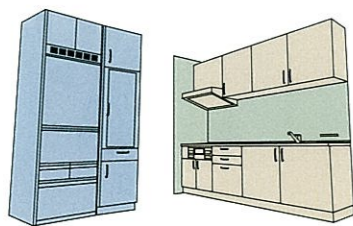

ニューエマーユ

ホーローシステムキッチン

リテラ

Ritela

扉：ロッシュピンク / 窯変ホーロー

キッチン部間口1型255cm
[扉タイプ]

■ キッチン本体	¥371,500
■ キッチン本体オプション	¥2,500
マグネット小物	※ ¥2,500
■ ホーローキッチンパネル	¥37,400
■ 周辺機器	¥355,500
合計価格	¥766,900
	(税込¥805,245)

ホーローシステムキッチン