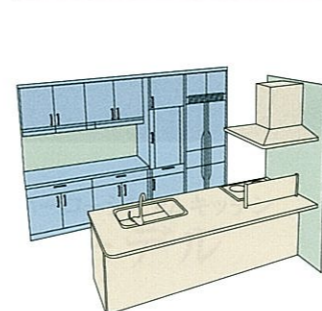

ホーローシステムキッチン

リテラ

Ritela

扉：ロッシュイエロー／窯変ホーロー

キッチン部間口 フラット対面259(キャビネット本体:255)cm
[扉タイプ]