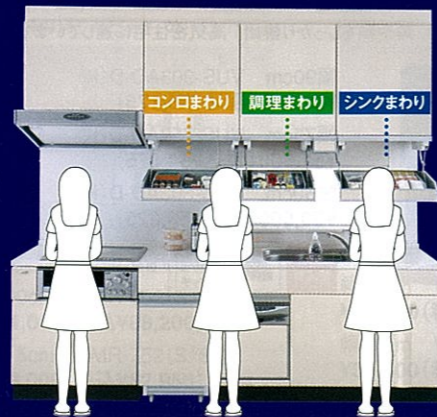

アイラック・システムラック ほか

アイレベルで収納!
システム昇降ラック
アイラック

7カラだけ!

使いやすい目の前に
たっぷりの収納スペース。

システム昇降ラック アイラック

吊戸下の手が届きやすい位置に
たっぷりの収納スペースをご用意。
アイレベルだから中身も見やすく、
作業がはかどります。

サッと手が届く位置に これだけの収納量。

調味料やスパイス類、スポンジやフキン、お玉など、
キッチンワークに必要な小物を豊富に収納できます。

作業がテキパキはかどる エリア別収納。

よく使う小物をよく使う場所の近くに収納で
きるので、作業がスムーズに。開けたまま作
業もできて、キッチンワークがはかどります。

7カラだけ!
アイラック

システム昇降ラック「アイラック」

※ミドルタイプの吊戸棚に設置します。

システムラック

アイラック

間口75cm用 SDR-75
¥30,500 (税込¥32,025)
間口60cm用 SDR-60
¥29,000 (税込¥30,450)
間口45cm用 SDR-45
¥27,500 (税込¥28,875)
間口30cm用 SDR-30
¥26,000 (税込¥27,300)