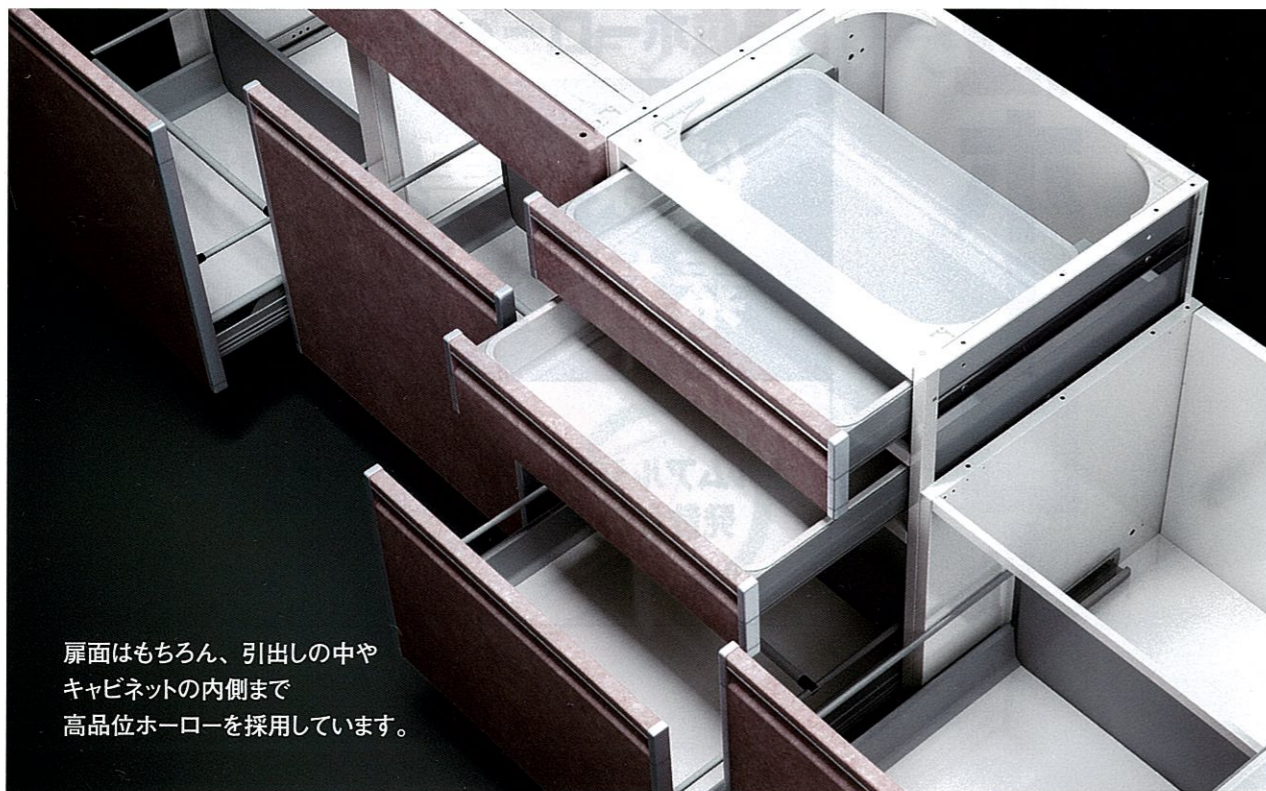

金属とガラス質からなる無機質の素材だから、
シックハウス症候群の原因となる
有害物質を発生しません。

高品位ホーローは、 キッチンに最適の素材です。

高品位
ホーロー
とは？

金属とガラスを密着させた
タカラ独自の素材。

ホルムアルデヒド
発散ゼロ

衝撃に強い、
金属のベース。

キッチンのすみずみまで、高品位ホーローを採用しています。

だからタカラのキッチンには、