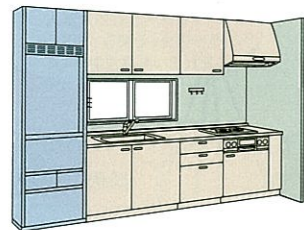

ホーローシステムキッチン
エーデル
Edel

扉：ライトピンク

キッチン部間口 I型255cm
【扉タイプ】

■ キッチン本体	¥279,000
■ キッチン本体オプション	¥4,200
マグネット小物	※ ¥4,200
■ ホーローキッチンパネル	¥63,700
■ 周辺機器	¥227,000
合計価格	¥573,900
	(税込¥602,595)