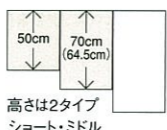

レンジフード横タイプ

高さは2タイプ
ショート・ミドル