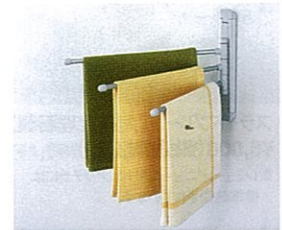

エーデル 間口150cmの場合は、
Uシンクになります。

Uシンク
対応間口150cm
止水フタ付き。

マグネットオプション

7カラだけ!

付けたい場所が手軽に
収納スペースになる。
マグネット小物

金属がベースの高品位ホーローには、マグネットがピタッとつくので、キッチンのごどこにでも収納スペースを作ることができます。

マグネットだから、
移動も追加もカンタン。

磁石でつけるだけだから、取り付け、取り外しが自由自在。レイアウト移動や追加したいときも気軽にできます。

ホーローだから
マグネット小物

7カラだけ!
マグネット小物

マグネットレシピ立て
MGN-RT
¥2,500 (税込¥2,625)

マグネット小物置き L
MGN-T2
¥2,500 (税込¥2,625)
※スパイスボックスは別売です。

マグネット小物置き S
MGN-T1
¥1,700 (税込¥1,785)

マグネット箸立て
MGN-HT
¥1,700 (税込¥1,785)

マグネットまな板立て
MGN-MT
¥1,700 (税込¥1,785)