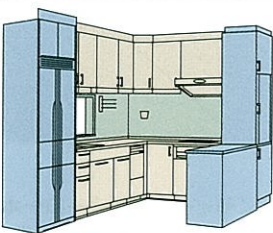

ホーローシステムキッチン

リテラ

Ritela

扉：ホワイト

キッチン部間口 L型255×180cm
[スライドタイプ]

■ キッチン本体	¥601,500
■ キッチン本体オプション	¥410,600
人造大理石ワークトップ	¥84,500
システム昇降ラック「アイラック」	¥139,900
シンク横食器洗い乾燥機	¥102,000
IHヒーター	¥80,000
マグネット小物	¥4,200
■ ホーローキッチンパネル	¥79,100
■ 周辺機器	¥594,000
合計価格	¥1,685,200 (税込¥1,769,460)