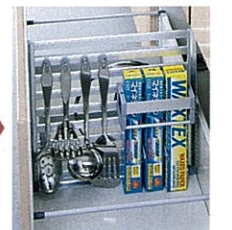

Sタイプ (高さ310mm)

奥行420mmタイプ MGマルチラックSL
¥11,000 (税込¥11,550)

Hタイプ (高さ400mm)

奥行420mmタイプ MGマルチラックHL
奥行370mmタイプ MGマルチラックHS
¥11,000 (税込¥11,550)