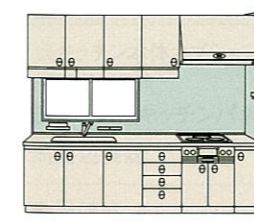

ホーローシステムキッチン
エマーユアルファ
Emaile Alpha

扉：フローラルアイボリー

キッチン部間口 I型270cm
【扉タイプ】

■ キッチン本体	¥249,000
■ キッチン本体オプション 人造大理石ワークトップ システム昇降ラック「アイラック」 マグネット小物	¥149,300 ※ ¥20,000 ※ ¥123,400 ※ ¥5,900
■ ホーローキッチンパネル	¥87,200
合計価格	¥485,500 (税込¥509,775)