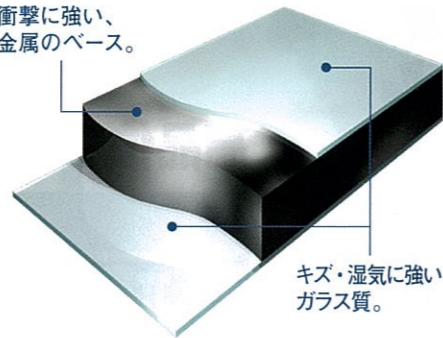

タカラは、高品位ホーロー。

高品位ホーローは、ベースが金属だから

ずっと長持ち、
一生使える。

高品位ホーローは、表面がガラス質だから

頑固な汚れも
すぐキレイ。

高品位ホーローの材料は、鉄とガラスだけだから

健康に害のない
素材です。

ホルムアルデヒド
発散ゼロ

金属とガラス質からなる無機質の素材だから、
シックハウス症候群の原因となる
有害物質を発生しません。

高品位ホーローは、 キッチンに最適の素材です。

高品位
ホーロー
とは？

金属とガラスを密着させた
タカラ独自の素材。

ホルムアルデヒド
発散ゼロ

衝撃に強い、
金属のベース。

キッチンのすみずみまで、高品位ホーローを採用しています。

だからタカラのキッチンには、

とにかくキズに強い。

掃除中のキズや衝撃で傷んでしまうキッチン。
でもキズに強い高品位ホーローなら、
頑固な汚れをゴシゴシこすっても大丈夫。
湿気もすわないので腐ることもありません。

実証

ワイヤーブラシでも傷つかない。

ガラス感覚でお手入れできます。

表面をガラスで覆った高品位ホーローは、
とにかく汚れが染み込みません。
木や樹脂では取れにくくなるような汚れでも
軽くサッと拭くだけでキレイになります。

実証