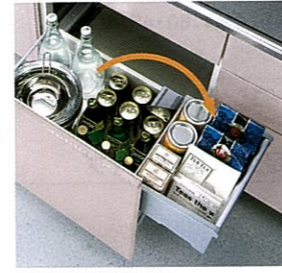

ベースキャビネットオプション

対応シリーズ:レミュー/ニューエマーユ/リテラ/エーデル

収納ワゴン

【奥行65cm用】
幅60cmタイプ NW-DF60
¥38,000 (税込¥39,900)
幅45cmタイプ NW-DF45
¥34,500 (税込¥36,225)
幅30cmタイプ NW-DF30
¥31,000 (税込¥32,550)

※収納ワゴンを扉カラーに対応させる場合、別途専用パネルが必要です。詳しくは弊社事業所へお問い合わせください。

【奥行46cm用】
幅60cmタイプ NW-DL60
¥36,000 (税込¥37,800)
※レミューに対応

ダストボックス
DB-NW
¥1,300
(税込¥1,365)

引出し用包丁差し
ホウチョウサシ-F-T
¥700 (税込¥735)

スパイスボックス
スパイスボックスT
¥1,200 (税込¥1,260)

小引出しに
スッキリ取ります。

米びつ
RP-510(容量10kg)
¥3,000 (税込¥3,150)

対応シリーズ:レミュー/ニューエマーユ/リテラ

サポートテーブル
奥行65cm:調理キャビネット専用
幅60cmタイプ サポートテーブル60
¥7,600 (税込¥7,980)
幅45cmタイプ サポートテーブル45
¥7,300 (税込¥7,665)
幅30cmタイプ サポートテーブル30
¥7,000 (税込¥7,350)

クロスギャラリ(仕切り材)
[ボトル立てタイプ]
幅60cmタイプ
¥2,300 (税込¥2,415)
幅45cmタイプ
¥2,100 (税込¥2,205)
幅30cmタイプ
¥1,700 (税込¥1,785)

スイングラック
SR-H40 (スライドタイプシンクキャビネット用)
¥11,000 (税込¥11,550)
SR-H45 (足元スライドタイプ・スライドタイプ(シンクキャビネット以外)用)
¥11,000 (税込¥11,550)

対応シリーズ:全シリーズ

チェア(キャスター付)
ニースペースチェア-SK
¥26,500 (税込¥27,825)

米びつ
コメビツRN-630(容量10kg)
¥7,300 (税込¥7,665)

米びつ **在庫限り**
コメビツK-15(容量15kg)
¥7,300 (税込¥7,665)

足元温風機 TS-2BF(B)
¥20,000 (税込¥21,000)
※足元スライドタイプには対応しません。
※レミューの1型(脚かけプラン)には対応しません。
※レミューの場合、別途設置用別売部品が必要です。
詳しくは弊社事業所へお問い合わせください。

水栓

※清水器は水道水などの飲料水に合格した水以外の水には使用しないでください。
※アルカリ清水器、清水器専用水栓は条件により設置できない場合があります。
詳しくは弊社事業所へお問い合わせください。

※寒冷地仕様の場合は、品番末尾にCが付きます。(33970の寒冷地仕様の品番は33971になります)。
標準品はP7~10の価格の目安に採用している機種です。標準品は変更できます。掲載価格は本体価格です。

シングルレバー水栓

FA238T
¥8,000 (税込¥8,400)
エーデル/エマーユアルファ標準品

KM556GTK
¥10,500 (税込¥11,025)
ニューエマーユ/リテラ 標準品

FA239T
¥22,000 (税込¥23,100)
レミュー 標準品

33970
¥59,900 (税込¥62,895)

TKF51PRV
¥31,000 (税込¥32,550)

手元で吐水、止水の
操作ができます。

ハンドシャワー水栓

シャワーヘッドが引き出して使え、
切り替えも手元でワンタッチ。

FB-276SHT
¥25,500 (税込¥26,775)

TKN34PBV
¥33,000 (税込¥34,650)

FA-239ST
¥20,500 (税込¥21,525)