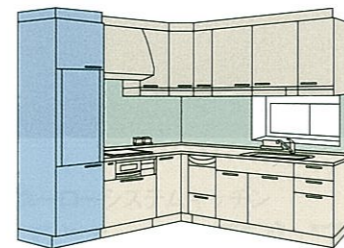

※搬入・取付費等は別途です。 ※印刷色ですから、商品とは多少異なります。タカラショールームでお確かめください。

ホーローシステムキッチン
エーデル
Edel

扉：クールグレー

キッチン部間口 I型255cm
【足元スライドタイプ】

■ キッチン本体	¥384,500
■ キッチン本体オプション	¥251,600
人造大理石ワークトップ	¥20,000
システム昇降ラック「アイラック」	¥102,400
シンク下食器洗い乾燥機	¥89,500
清水器専用水栓	¥33,000
VUS型レンジフードファン	¥5,000
マグネット小物	¥1,700
■ ホーローキッチンパネル	¥37,400
■ 周辺機器	¥227,000
合計価格	¥900,500 (税込¥945,525)

ホーローシステムキッチン
エーデル
Edel

扉：ライトオレンジ

キッチン部間口 I型150cm
【扉タイプ】

■ キッチン本体	¥206,500
■ キッチン本体オプション	¥60,700
システム昇降ラック「アイラック」	¥59,000
マグネット小物	¥1,700
■ ホーローキッチンパネル	¥49,600
合計価格	¥316,800 (税込¥332,640)

ホーローシステムキッチン
エーデル
Edel

扉：ミントグリーン

キッチン部間口 L型270×180cm
【スライドタイプ】

■ キッチン本体	¥491,500
■ キッチン本体オプション	¥361,800
システム昇降ラック「アイラック」	¥141,400
シンク横食器洗い乾燥機	¥114,000
IHヒーター	¥101,000
マグネット小物	¥5,400
■ ホーローキッチンパネル	¥48,300
■ 周辺機器	¥75,000
合計価格	¥976,600 (税込¥1,025,430)