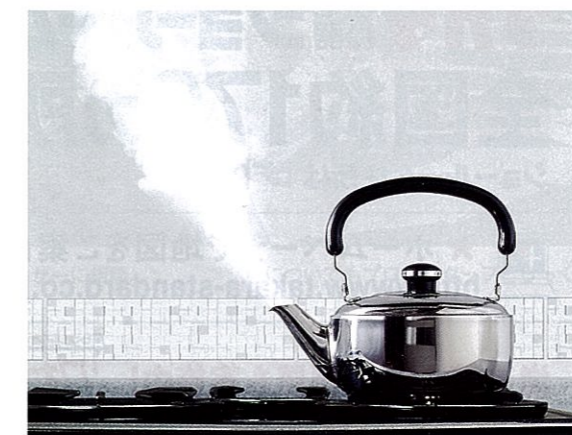

850℃の高温で生まれた高品位ホーローは
少々の熱では変色・変質もしない素材。
コンロまわりなどで万一炎が当たっても
燃えたり焦げたりすることがなく安心です。

実証

燃やしても焦げつかない。