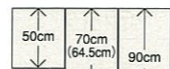

身長や収納量にあわせて、
高さが選べます。

()はエマーユアルファの場合です。

収納しやすい棚板付。
棚板は収納する物に合わせて調節できます。

標準タイプ

高さは3タイプ
ショート・ミドル・ロング
※ロングタイプはレミュー、
ニューエマーユ、リテラ
に対応。

※エーデル、エマーユアルファの場合、棚板は1枚となります。

昇降ラックタイプ(幅15cm)

高さは
ミドルタイプのみ