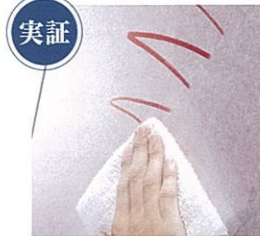

とにかくキズに強い。

掃除中のキズや衝撃で傷んでしまうキッチン。
でもキズに強い高品位ホーローなら、
頑固な汚れをゴシゴシこすっても大丈夫。
湿気もすわないので腐ることもありません。

実証

ワイヤーブラシでも傷つかない。

ガラス感覚でお手入れできます。

表面をガラスで覆った高品位ホーローは、
とにかく汚れが染み込みません。
木や樹脂では取れにくくなるような汚れでも
軽くサッと拭くだけでキレイになります。

実証

油性マジックもサッと拭くだけでキレイになります。

火まわりでも安心です。

850℃の高温で生まれた高品位ホーローは
少々の熱では変色・変質もしない素材。
コンロまわりなどで万一炎が当たっても
燃えたり焦げたりすることがなく安心です。

実証

燃やしても焦げつかない。

あなたの街にも、きっとある。 最寄りのショールームへお気軽に。

高品位ホーローをはじめ、タカラの製品の魅力を見て・触って・実感。
専門知識豊富なアドバイザーに、何なりとお尋ねください。