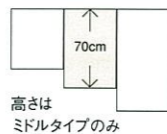

雑菌を除去して、
衛生的に。

除菌イオン
プラスマクラスターイオン

※プラスマクラスターイオンは
シャープ株式会社の商標です。

プラスマクラスターイオンが吊戸棚庫内に
浮遊した雑菌を取り囲み除去します。

W-MES90
¥125,000(税込¥131,250)

※24W細型インバータ蛍光灯付。
※最大荷重約25kg。
※設置条件について詳しくは、弊社事業
所へお問い合わせください。