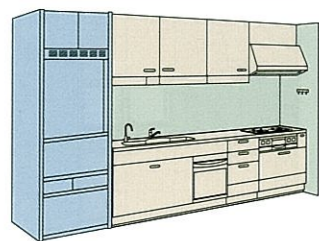

キッチン部間口 I型270cm
【スライドタイプ】

■ キッチン本体	¥367,500
■ キッチン本体オプション	¥230,600
人造大理石ワークトップ	※ ¥20,000
システム昇降ラック「アイラック」	※ ¥102,400
シンク下食器洗い乾燥機	※ ¥106,500
マグネット小物	※ ¥1,700
■ ホーローキッチンパネル	¥41,500
合計価格	¥639,600
	(税込¥671,580)

※搬入・取付費等は別途です。 ※印刷色ですから、商品とは多少異なります。タカラショールームでお確かめください。

ホーローシステムキッチン
エーデル
Edel

扉：クールグレー

キッチン部間口 I型255cm
【足元スライドタイプ】

■ キッチン本体	¥384,500
■ キッチン本体オプション	¥251,600
人造大理石ワークトップ	¥20,000
システム昇降ラック「アイラック」	¥102,400
シンク下食器洗い乾燥機	¥89,500
清水器専用水栓	¥33,000
VUS型レンジフードファン	¥5,000
マグネット小物	¥1,700
■ ホーローキッチンパネル	¥37,400
■ 周辺機器	¥227,000
合計価格	¥900,500 (税込¥945,525)