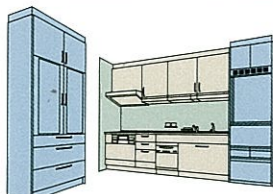

ホーローシステムキッチン

リテラ

Ritela

扉：ロッシュグレー／窯変ホーロー

キッチン部間口 I型255cm
[足元スライドタイプ]

■ キッチン本体	¥501,500
■ キッチン本体オプション	¥299,800
人造大理石ワークトップ	¥58,000
システム昇降ラック「アイラック」	¥102,400
シンク下食器洗い乾燥機	¥69,000
ハイパーガラスコートガスコンロ	¥32,000
清水器専用水栓	¥33,000
マグネット小物	¥5,400
■ ホーローキッチンパネル	¥37,400
■ 周辺機器	¥449,000
合計価格	¥1,287,700 (税込¥1,352,085)