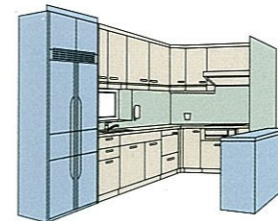

ホーローシステムキッチン
ニューエマーユ
New Emaille

扉：ホワイト

キッチン部間口 L型270×180cm
[スライドタイプ]

■キッチン本体	¥607,000
■キッチン本体オプション	¥412,800
人造大理石ワークトップ	※ ¥85,000
システム昇降ラック「アイラック」	※ ¥141,400
シンク横食器洗い乾燥機	※ ¥103,000
IHヒーター	※ ¥80,000
マグネット小物	※ ¥3,400
■ホーローキッチンパネル	¥97,100
■周辺機器	¥482,000
合計価格	¥1,598,900 (税込¥1,678,845)