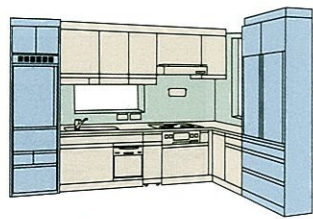

- 人造大理石ワークトップ ¥65,500
- システム昇降ラック「アイラック」 ¥60,000
- 電動昇降吊戸棚 ¥82,000
- IHヒーター ¥117,000
- マグネット小物 ¥11,700

■ ホーローキッチンパネル **¥53,800**

■ 周辺機器 **¥266,000**

合計価格 **¥1,516,500**
(税込¥1,592,325)

※上記合計価格は概算です。施工条件により部材が変更される場合がありますので、ご了承ください。
※搬入・取付費等は別途です。 ※印刷色ですから、商品とは多少異なります。タカラショールームでお確かめください。

ホーローシステムキッチン
レミュー
LEMURE

扉：シナモンベージュ／窯変ホーロー

キッチン部間口 L型(同配列プラン)285×150cm
[スライドタイプ]

■ キッチン本体	¥920,800
■ キッチン本体オプション	¥218,600
システム昇降ラック「アイラック」	※ ¥99,400
シンク下食器洗い乾燥機	※ ¥115,000
マグネット小物	※ ¥4,200
■ ホーローキッチンパネル	¥96,800
■ 周辺機器	¥508,000
合計価格	¥1,744,200
	(税込¥1,831,410)