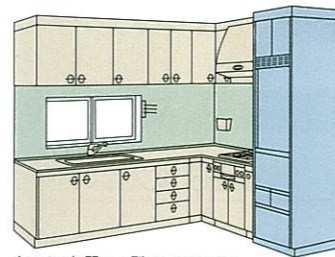

扉：シックローズ

キッチン部開口 L型255×165cm
[扉タイプ]

■ キッチン本体	¥346,500
■ キッチン本体オプション	¥4,200
マグネット小物	※ ¥4,200
■ ホーローキッチンパネル	¥62,300
■ 周辺機器	¥227,000
合計価格	¥640,000 (税込¥672,000)

エマーユアルファ

扉カラー・ワークトップ

手間をかけてこそ生まれる、
工芸品の味わい。

「^{ようへん}窯変ホーロー」