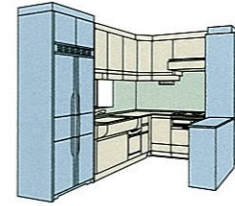

ホーローシステムキッチン
レミュー
LEMURE

扉：ノーブルグレー／窯変ホーロー

キッチン部間口 L型240×180cm
[スライドタイプ+足元スライドタイプ]