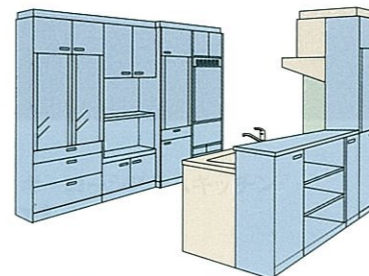

ホーローシステムキッチン
ニューエマーユ
New Emaille

扉：ロッシュグリーン／窯変ホーロー

キッチン部間口 ハイカウンター対面255cm
[足元スライドタイプ]

■キッチン本体	¥485,500
■キッチン本体オプション	¥74,400
シンク下食器洗い乾燥機	※ ¥69,000
マグネット小物	※ ¥5,400
■ホーローキッチンパネル	¥34,100
■周辺機器	¥948,500
合計価格	¥1,542,500 (税込¥1,619,625)