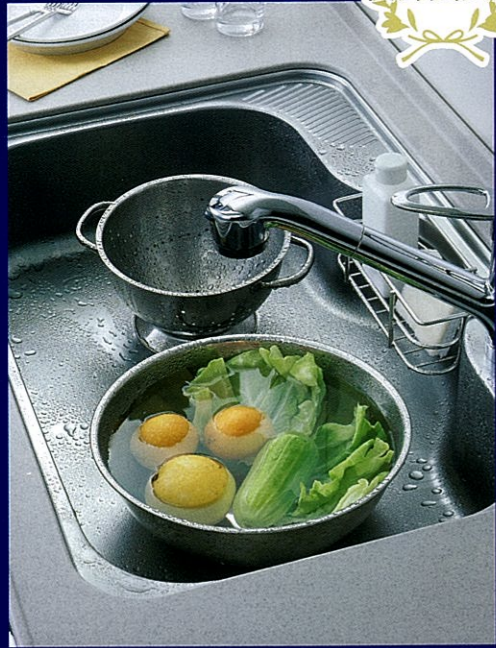

シンク

タカラだけ!

ステンレス協会も認めた
高い技術力。
Zシンク

従来、複雑な成型が困難とされるフェライト系ステンレスの加工に、タカラ独自の技術で成功しました。その高い技術力がステンレス協会賞に評価され、優秀賞を受賞しました。

タカラだけ!
Zシンク