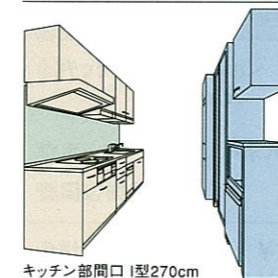

旧カタログ

ホーローシステムキッチン
ニューエマール
 New Emaille

扉：ロッシュアイボリー／窯変ホーロー

キッチン部間口 1型255cm
 [扉タイプ]

■ キッチン本体	¥371,500
■ キッチン本体オプション	¥5,000
マグネット小物	※ ¥5,000
■ ホーローキッチンパネル	¥37,400
■ 周辺機器	¥375,100
合計価格	¥789,000
	(税込¥828,450)

ホーローシステムキッチン
ニューエマール
 New Emaille

扉：ロッシュローズ／窯変ホーロー

キッチン部間口 1型270cm
 [スライドタイプ]

■ キッチン本体	¥473,000
■ キッチン本体オプション	¥271,900
人造大理石ワークトップ	※ ¥70,500
システム昇降ラック「アイラック」	※ ¥102,400
シンク下食器洗い乾燥機	※ ¥99,000
■ ホーローキッチンパネル	¥21,400
■ 周辺機器	¥630,100
合計価格	¥1,396,400
	(税込¥1,466,220)