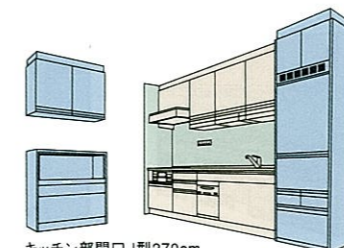

キッチン部間口1型255cm
【扉タイプ】

■キッチン本体	¥573,500
■キッチン本体オプション	¥5,000
マグネット小物	⊕ ¥5,000
■ホーローキッチンパネル	¥37,400
■周辺機器	¥481,000
合計価格	¥1,096,900
	(税込¥1,151,745)

ホーローシステムキッチン

レミュー

LEMURE

扉：バニラアイボリー／窯変ホーロー

キッチン部間口1型270cm
【スライドタイプ】

■キッチン本体	¥661,000
■キッチン本体オプション	¥279,400
人造大理石ワークトップ	⊕ ¥70,000
システム昇降ラック「アイラック」	⊕ ¥105,400
シンク下食器洗い乾燥機	⊕ ¥99,000
マグネット小物	⊕ ¥5,000
■ホーローキッチンパネル	¥37,800
■周辺機器	¥502,000
合計価格	¥1,480,200
	(税込¥1,554,210)

※上記合計価格は概算です。施工条件により部材が変更される場合がありますので、ご了承ください。
※搬入・取付費等は別途です。 ※印刷色ですから、商品とは多少異なります。タカラショールームでお確かめください。