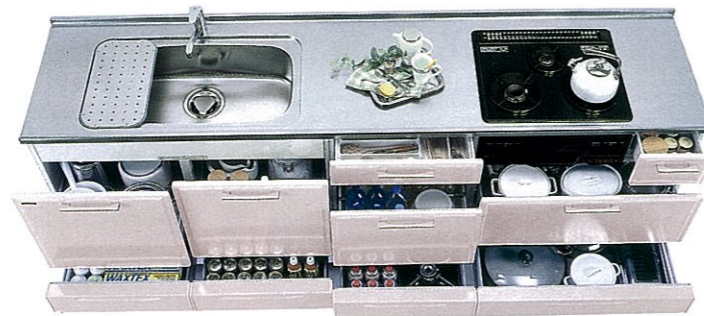

※印刷色ですから、商品とは多少異なります。タカラショールームでお確かめください。

ベースキャビネット

3つの収納タイプをご用意しました。

お手持ちの調理具や、使い勝手に応じて、お好みのタイプをお選びください。

※エマーユアルファの場合、扉タイプのみとなります。

足元スライドタイプ

ストック類や普段使わないものを分類して収納できます。

※エーデルは一部仕様が異なります。