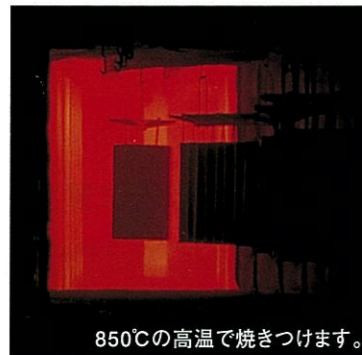

高品位ホーローは、 キッチンに最適の素材です。

高品位
ホーロー
とは？

金属とガラスを密着させた
タカラ独自の素材。

ホルムアルデヒド
発散ゼロ