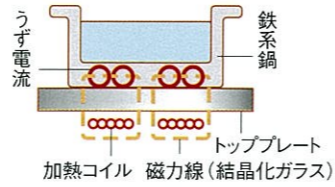

※搬入・取付費等は別途です。※印刷色ですから、商品とは多少異なります。タカラショールームでお確かめください。

電気加熱機器

ゴトクがないから
お手入れカンタン
「フラットトッププレート」

表面が平らなので、油汚れもサッとひと拭き。お手入れが断然ラク。

火がないから
お年よりも安心

磁力線の起こす電流で鍋そのものを発熱。熱の伝わりが速く強い火力を保てます。火を使わないから安心です。

IHヒーター (2口IHヒーター・1口クイックラジエントヒーター)