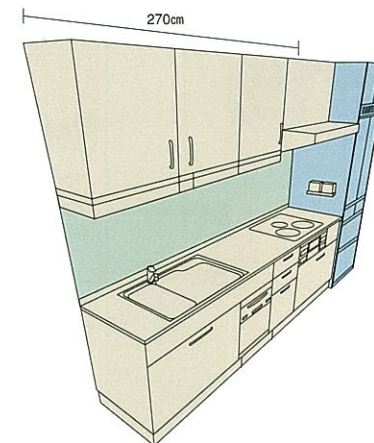

キッチン部間口:270cm

※上記合計価格は概算です。施工条件により部材が変更される場合がありますので、ご了承ください。
※搬入・取付費等は別途です。 ※印刷色ですから、商品とは多少異なります。タカラショールームでお確かめください。