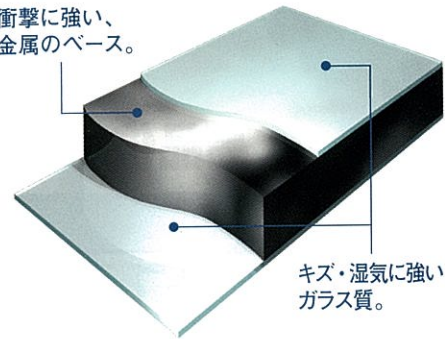

キッチンは素材です。

タカラは、高品位ホーロー。

高品位ホーローは、ベースが金属だから

ずっと長持ち、
一生使える。

高品位ホーローは、表面がガラス質だから

頑固な汚れも
すぐキレイ。

高品位ホーローの材料は、鉄とガラスだけだから

健康に害のない
素材です。

シックハウス症候群の原因となる
ホルムアルデヒド
発散ゼロ

金属とガラス質からなる無機質の素材だから、
シックハウス症候群の原因となる
有害物質を発散しません。

高品位ホーローは、 キッチンに最適の素材です。

高品位
ホーロー
とは？

金属とガラスを密着させた
タカラ独自の素材。

シックハウス症候群の原因となる
ホルムアルデヒド
発散ゼロ

850℃の高温で焼きつけます。

衝撃に強い、
金属のベース。

キズ・湿気に強い
ガラス質。

キッチンのすみずみまで、高品位ホーローを採用しています。

扉面はもちろん、引出しの中や
キャビネットの内側まで
高品位ホーローを採用しています。

だから**タカラ**のキッチンには、

とにかくキズに強い。

掃除中のキズや衝撃で傷んでしまうキッチン。
でもキズに強い高品位ホーローなら、
頑固な汚れをゴシゴシこすっても大丈夫。
湿気もすわないので腐ることもありません。

実証

ワイヤーブラシでも傷つかない。

ガラス感覚でお手入れできます。

表面をガラスで覆った高品位ホーローは、
とにかく汚れが染み込みません。
木や樹脂では取れにくくなるような汚れでも
軽くサッと拭くだけでキレイになります。

実証

油性マジックもサッと拭くだけ。

火まわりでも安心です。

850℃の高熱で生まれた高品位ホーローは
少々の熱では変色・変質もしない素材。
コンロまわりなどで万一炎が当たっても
燃えたり焦げたりすることがなく安心です。

実証