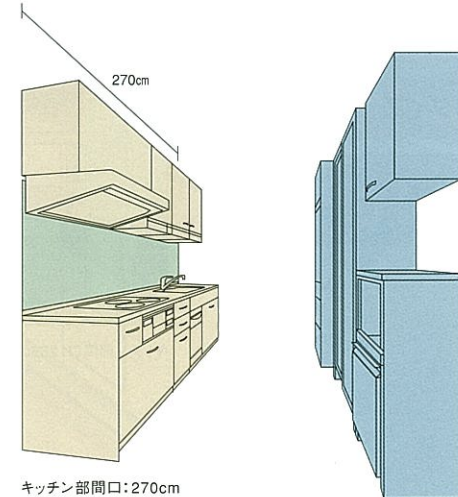

フレア

Frea

I型プラン/スライドタイプ

キッチン本体 **¥469,500**

- キッチン本体オプション ▶ P49 ..... ¥275,400
  - 人造大理石ワークトップ ..... +¥74,000
  - システム昇降ラック「アイラック」 ..... +¥102,400
  - シンク下食器洗い乾燥機 ..... +¥99,000
- ホーローキッチンパネル ▶ P43 ..... ¥21,400
  - ホワイ(リボン柄)
- 周辺機器 ▶ P66 ..... ¥660,100

合計価格 **¥1,426,400**
(税込 **¥1,497,720**)

キッチン部間口: 270cm