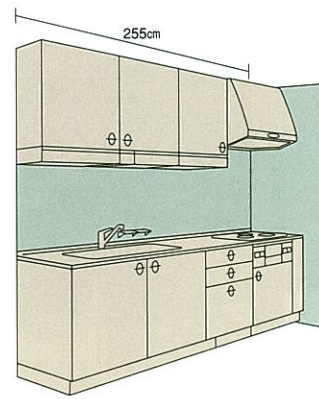

キッチン部間口:255cm