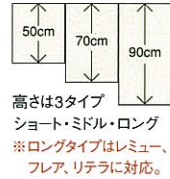

標準タイプ

高さは3タイプ
ショート・ミドル・ロング
※ロングタイプはレミュー、
フレア、リテラに対応。