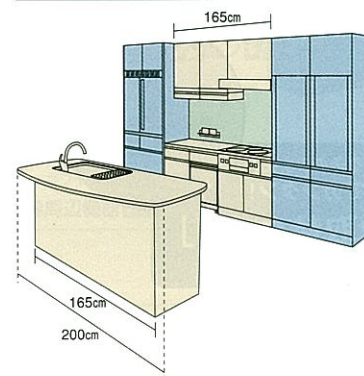

キッチン部間口:200(キャビネット本体:165)×165cm