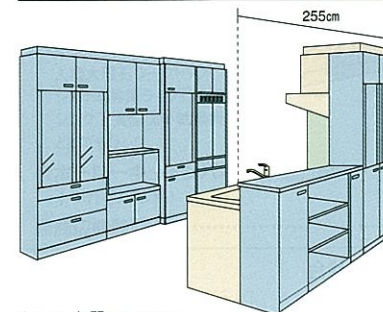

フレア

Frea

ハイカウンター対面プラン/
足元スライドタイプ

キッチン本体

¥482,000

1. ■キッチン本体オプション ▶P49 .....¥72,400
2. シンク下食器洗い乾燥機 ¥67,000
   - どこでもラック ¥5,400
3. ■ホーローキッチンパネル ▶P43 .....¥34,100
4. ■周辺機器 ▶P66 .....¥974,500

合計価格 **¥1,563,000**
(税込 **¥1,641,150**)

キッチン部間口:255cm