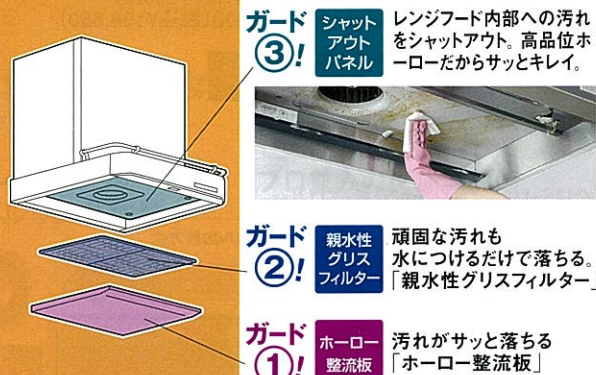

シロッコファン(排気タイプ)

VRNタイプ

7カラだけ!

掃除の手間から**トリプルガード!**
汚れに強い究極のレンジフード「VRNタイプ」

扉カラーとコーディネートできます。 ステンレス

フード部: ステンレス
レミュー標準品
レミュー、フレア、リテラに対応します。

幅75cm VRN-757 [VRN-757-E (S)] ¥111,000 (税込¥116,550)
幅90cm VRN-907 [VRN-907-E (S)] ¥121,500 (税込¥127,575)
※上記の価格はレミューの場合です。フレア、リテラの場合、+¥3,000となります。

幅75cm VRN-757 (S) [VRN-757-E (S)] ¥111,000 (税込¥116,550)
幅90cm VRN-907 (S) [VRN-907-E (S)] ¥121,500 (税込¥127,575)

気密性の高い電動シャッター式にも対応します。 ※上記の価格に+¥7,000となります。 ※品番は、上記の[ ]内の品番となります。

トリプルガード: ホーロー整流板, 親水性グリスマルター, シャットアウトパネル, お手入れサイン, タッチスイッチ, 照明, 遅延タイマー, 専用リモコン

VMRタイプ

扉カラーとコーディネートできます。 ステンレス

フード部カラー: シルバー
フレア/リテラ 標準品

幅60cm VMR-602 (S) ¥56,000 (税込¥58,800)
幅75cm VMR-752 (S) ¥58,000 (税込¥60,900)
幅90cm VMR-902 (S) ¥62,000 (税込¥65,100)

幅60cm VMR-602 (K) ¥54,500 (税込¥57,225)
幅75cm VMR-752 (K) ¥56,500 (税込¥59,325)
幅90cm VMR-902 (K) ¥60,500 (税込¥63,525)

※上記の価格はフレア、リテラ、エーデル、エマーユアルファの場合です。レミューの場合、+¥3,000となります。

ホーロー整流板, ソフトプッシュスイッチ, 照明, グリスマルター

シロッコファン(排気タイプ)

VUSタイプ

カラー
K:ブラック
F:フローラルアイボリー
G:グレー

幅60cm VUS-603AD [VUS-603AD-E] ¥32,000 (税込¥33,600)
幅75cm VUS-753AD [VUS-753AD-E] ¥33,000 (税込¥34,650)
幅90cm VUS-903AD [VUS-903AD-E] ¥35,000 (税込¥36,750)

気密性の高い電動シャッター式にも対応します。
※上記の価格に+¥4,000となります。 ※品番は、上記の[ ]内の品番となります。

ホーロー整流板, ソフトプッシュスイッチ, 照明, グリスマルター

MAYAJタイプ

ステンレス仕上げ

幅90cm MAYAJ-901T ¥159,000 (税込¥166,950)

フラット対面プラン用
幅90cm S-MAYAJ-901T ¥178,000 (税込¥186,900)
※シンクアイランド型には採用できません。

整流板, 照明, 遅延タイマー, グリスマルター

専用リモコン

VMH梁突き対応タイプ

カラーはシルバー

幅60cm VMH-602AL/R (S) ¥53,500 (税込¥56,175)
幅75cm VMH-752AL/R (S) ¥55,500 (税込¥58,275)
幅90cm VMH-902AL/R (S) ¥59,500 (税込¥62,475)

ホーロー整流板, ソフトプッシュスイッチ, 照明, グリスマルター

VMR収納ボックス付タイプ

収納ボックスが扉カラーとコーディネートできます。 ※レミュー、エーデル、エマーユアルファの場合、ホワイトとシルキーグレーとなります。

幅75cm VMR-752 (S) SB ¥79,000 (税込¥82,950)
90cm VMR-902 (S) SB ¥84,000 (税込¥88,200)

ホーロー整流板, ソフトプッシュスイッチ, 照明, グリスマルター

シロッコファン(常時換気タイプ)

24時間微動運転で排気を行ない、室内の汚れた空気や湿気、臭いを排出します。
給気電動シャッター運動 常時換気タイプ全機種に対応します。 別売部品の給気電動シャッターを採用すると、調理時に外気を取り入れながらの換気が可能。同時給排気機能と同等の機能を発揮します。

VMRタイプ

扉カラーとコーディネートできます。 ステンレス

フード部カラー: シルバー

幅60cm VMR-603RC (S) ¥65,000 (税込¥68,250)
幅75cm VMR-753RC (S) ¥67,000 (税込¥70,350)
幅90cm VMR-903RC (S) ¥71,000 (税込¥74,550)

幅60cm VMR-603RC (K) ¥63,500 (税込¥66,675)
幅75cm VMR-753RC (K) ¥65,500 (税込¥68,775)
幅90cm VMR-903RC (K) ¥69,500 (税込¥72,925)

※上記の価格はフレア、リテラ、エーデル、エマーユアルファの場合です。レミューの場合、+¥3,000となります。

ホーロー整流板, タッチスイッチ, 照明, グリスマルター, 専用リモコン

VUSタイプ

扉カラーとコーディネートできます。 カラーはブラック

幅60cm VUS-603AJ (K) ¥37,000 (税込¥38,850)
幅75cm VUS-753AJ (K) ¥38,000 (税込¥39,900)
幅90cm VUS-903AJ (K) ¥40,000 (税込¥42,000)

ホーロー整流板, ソフトプッシュスイッチ, 照明, グリスマルター

VMR収納ボックス付タイプ

収納ボックスが扉カラーとコーディネートできます。 ※レミュー、エーデル、エマーユアルファの場合、ホワイトとシルキーグレーとなります。

幅75cm VMR-753RC (S) SB ¥88,000 (税込¥92,400)
幅90cm VMR-903RC (S) SB ¥93,000 (税込¥97,650)

ホーロー整流板, タッチスイッチ, 照明, グリスマルター, 専用リモコン

シロッコファン(同時給排気タイプ)

排気と給気を同時に行ない、煙や熱をしっかり排出。マンションなどの高気密住宅に適しています。

VRNタイプ