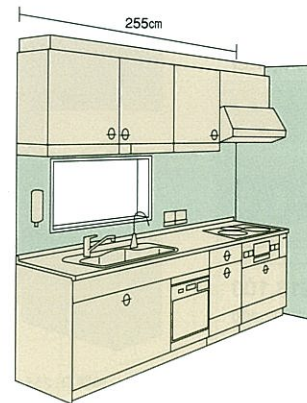

キッチン部間口:255cm

※上記合計価格は概算です。施工条件により部材が変更される場合がありますので、ご了承ください。
※搬入・取付費等は別途です。 ※印刷色ですから、商品とは多少異なります。タカラショールームでお確かめください。