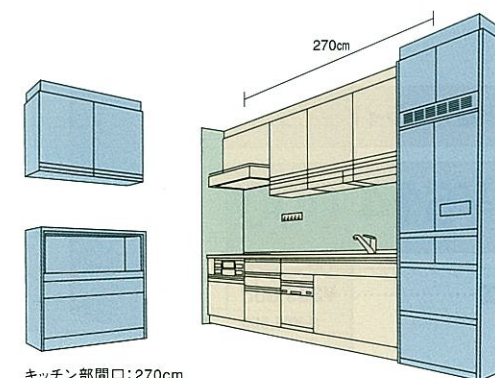

キッチン部間口: 270cm

※上記合計価格は概算です。施工条件により部材が変更される場合がありますので、ご了承ください。
※搬入・取付費等は別途です。 ※印刷色です。商品とは多少異なります。タカラショールームでお確かめください。