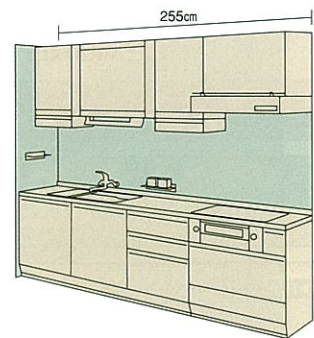

レミュー LEMURE

I型プラン/扉タイプ+足元スライドタイプ

キッチン本体 **¥614,000**

- キッチン本体オプション ▶P49¥386,800
 - 人造大理石ワークトップ¥65,500
 - システム昇降ラック「アイラック」¥60,000
 - 電動昇降吊戸棚¥82,000
 - IHヒーター¥153,000
 - 壁付け水栓¥14,600
 - どこでもラック¥11,700
- ホーローキッチンパネル ▶P43¥53,800
 - ホワイト(モザイク柄)
- 周辺機器 ▶P68¥292,000

合計価格 **¥1,346,600**
(税込 **¥1,413,930**)

キッチン部間口: 255cm

ここに注目!

いままでの水栓をそのまま使い、
工事が手軽でカンタン!
「カンタン取替タイプ」
詳しくはP.10へ

写真のカラー ▶P38 扉：リッチブラウン/窯変ホーロー ワークトップ：グランドホワイト/アクリル系人造大理石

レミュー LEMURE

I型プラン/足元スライドタイプ

キッチン本体 **¥774,500**