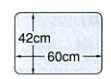

まな板Z
¥3,800(税込¥3,990)
※まな板は、水切りプレートとセットでご使用ください。

まな板立てZ
¥1,500(税込¥1,575)

包丁差し
¥2,000(税込¥2,100)
※まな板立てとセットでご使用ください。
※設置条件については、弊社事業所へお問い合わせください。

シンク水止めフタ
¥800(税込¥840)

Yシンク

大容量のワイドシンク。
大きな鍋もラクに洗えます。

Sシンク

小間口のキッチンに対応する
コンパクトタイプ。