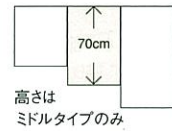

昇降ラックタイプ(幅15cm)

高さは
ミドルタイプのみ

調味料などの収納に。
片手でサッと引き出せます。