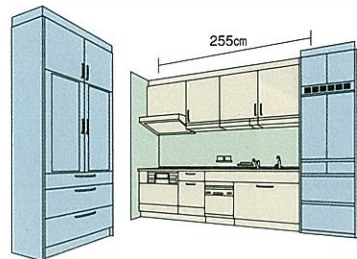

リテラ

Ritela

I型プラン/足元スライドタイプ

キッチン本体

¥498,000

キッチン本体オプション ▶ P49 ..... ¥317,300

- 人造大理石ワークトップ ¥61,500
- システム昇降ラック「アイラック」 ¥102,400
- シンク下食器洗い乾燥機 ¥67,000
- ハイパーガラスコートガスコンロ ¥48,000
- 清水器専用水栓 ¥33,000
- どこでもラック ¥5,400

ホーローキッチンパネル ▶ P43 ..... ¥37,400
ホワイト(スタンド柄)

周辺機器 ▶ P66 ..... ¥475,000

合計価格 **¥1,327,700**
(税込 **¥1,394,085**)

キッチン部間口: 255cm