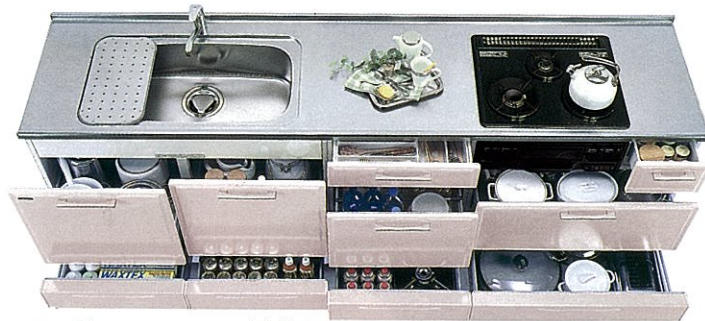

ベースキャビネット

3つの収納タイプをご用意しました。

お手持ちの調理具や、使い勝手に応じて、好みのタイプをお選びください。

足元スライドタイプ

ストック類や普段使わないものを分類して収納できます。

※エーデル、エマーユアルファは一部仕様が異なります。