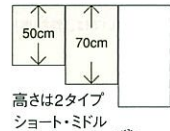

調味料などの収納に。
片手でサッと引き出せます。

レンジフード横タイプ

高さは2タイプ
ショート・ミドル

ここが高品位ホーロー
(不燃処理)

側面と底面がホーローカバー(不燃処理)
だから、油污れもサッとひと拭き。

L型プラン コーナー用(後幅60cm)

高さは2タイプ
ショート・ミドル

※エーデル、エマーユアルファの
場合、棚板は1枚となります。