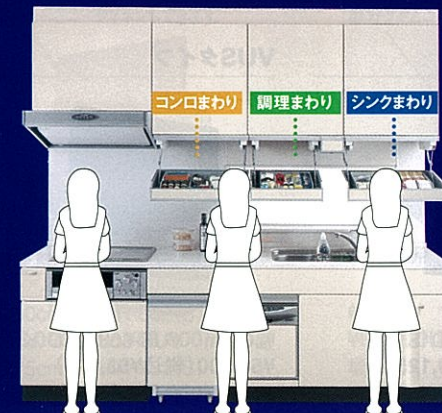

調理器具や調味料などを
豊富に収納できます。

サッと手が届く位置に
これだけの収納量。

調味料やスパイス類、スポンジやフキン、お玉など、
キッチンワークに必要な小物を豊富に収納できます。

作業がテキパキはかどる
エリア別収納。

よく使う小物をよく使う場所の近くに収納で
きるので、作業がスムーズに。開けたまま作
業もできて、キッチンワークがはかどります。

7カラだけ!

システム昇降ラック「アイラック」

※ドルトタイプの吊戸棚に設置します。