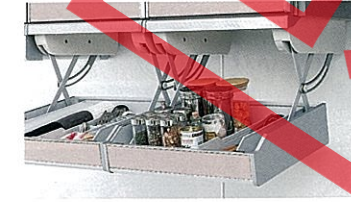

アイラック(Lタイプ)

背の高いものも収納出来ます。
間口30cm用 SDR-30L
¥28,500 (税込¥29,925)
間口45cm用 SDR-45L
¥30,000 (税込¥31,500)
間口60cm用 SDR-60L
¥31,500 (税込¥33,075)

※最大荷重3kg
※設置条件については、弊社事業所へお問い合わせ
ください。

専用照明ボックス
SMR-15
¥8,900 (税込¥9,345)
※27Wインバータ蛍光灯付

スパイスボックスT
¥1,200 (税込¥1,260)