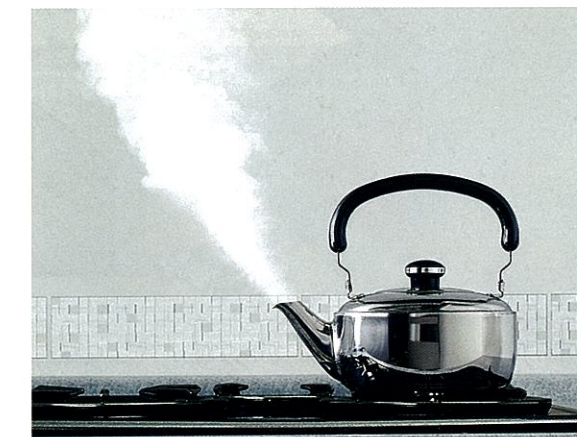

ガラス感覚でお手入れできます。

表面をガラスで覆った高品位ホーローは、
とにかく汚れが染み込みません。
木や樹脂では取れにくくなるような汚れでも
軽くサッと拭くだけでキレイになります。

実証

油性マジックもサッと拭くだけ。

火まわりでも安心です。

850℃の高熱で生まれた高品位ホーローは
少々の熱では変色・変質もしない素材。
コンロまわりなどで万一炎が当たっても
燃えたり焦げたりすることがなく安心です。

実証