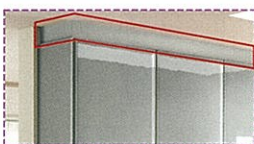

天井幕板

天井との隙間をなくし、
見た目をスッキリ。
扉カラーに対応。(木製)