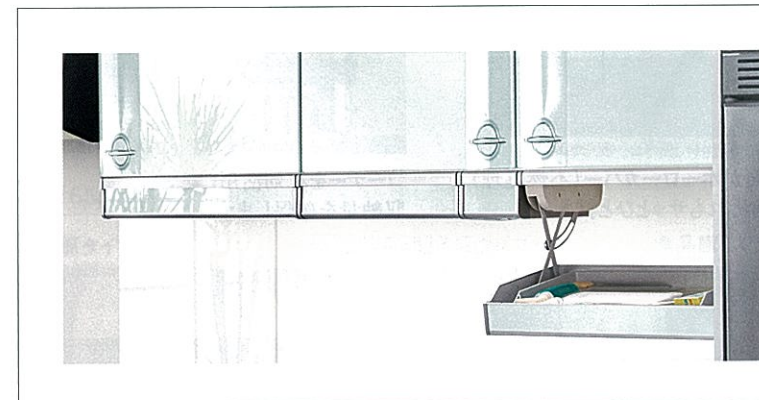

アイラック(Lタイプ)

背の高いものも収納出来ます。
間口30cm用 SDR-30L
¥28,500 (税込¥29,925)
間口45cm用 SDR-45L
¥30,000 (税込¥31,500)
間口60cm用 SDR-60L
¥31,500 (税込¥33,075)

※最大荷重3kg
※設置条件については、弊社事業所へお問い合わせ
ください。

専用照明ボックス
SMR-15
¥8,900 (税込¥9,345)
※27Wインバータ蛍光灯付

スパイスボックスT
¥1,200 (税込¥1,260)

アイラックにスッキリ
収まります。

※アイラックを設置しない部分のデザインを合わせる「飾りパネル」も
ご用意しております。詳しくは弊社事業所へお問い合わせください。