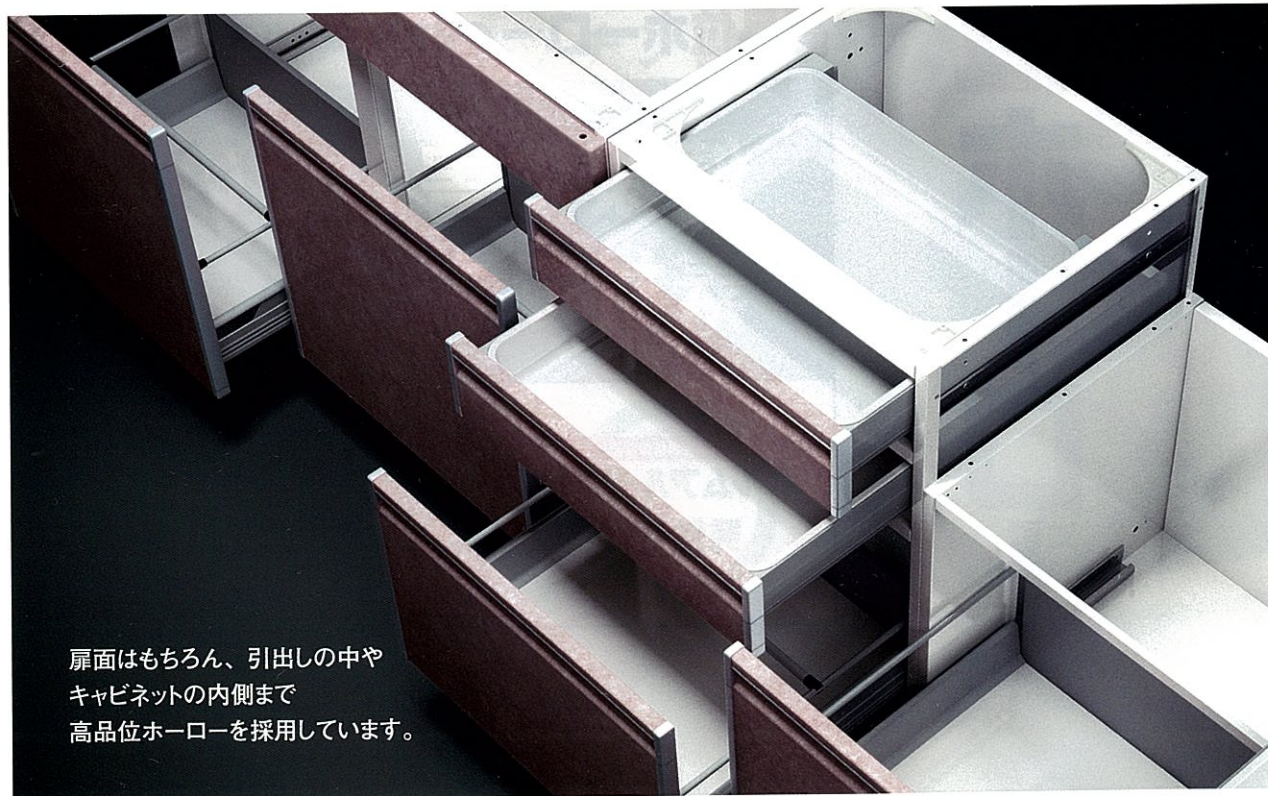

扉面はもちろん、引出しの中や
キャビネットの内側まで
高品位ホーローを採用しています。

だから**タカラ**のキッチンには、

とにかくキズに強い。