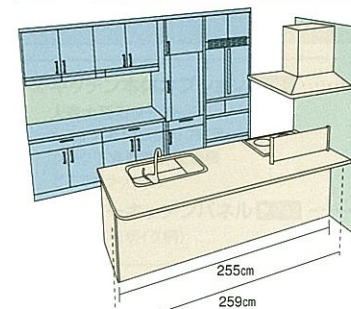

¥640,500

キッチン本体オプション ▶ P49 ¥22,500

- ハンドシャワー水栓 ¥22,500

ホーローキッチンパネル ▶ P43 ¥43,500
ホワイト(リボン柄)

周辺機器 ▶ P66 ¥768,900

合計価格 **¥1,475,400**
(税込 **¥1,549,170**)

キッチン部間口: 259(キャビネット本体: 255)cm

写真のカラー ▶ P40 扉: ロッシュイエロー/窯変ホーロー ワークトップ: プライトホワイト/アクリル系人造大理石