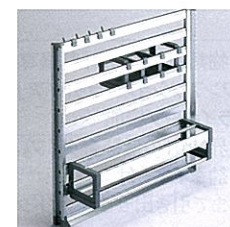

スライド式の引出しの中を、
効率よく収納できます。

Sタイプ (高さ310mm)

奥行420mmタイプ MGマルチラックSL
¥11,000 (税込¥11,550)

Hタイプ (高さ400mm)

奥行420mmタイプ MGマルチラックHL
奥行370mmタイプ MGマルチラックHS
¥11,000 (税込¥11,550)

※対応などの詳細については弊社事業所までお問い合わせください。