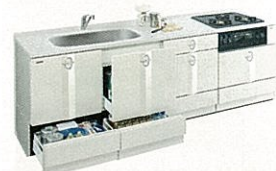

エーデル

エマーユアルファ

3つの収納タイプが選べます。

足元スライドタイプ
ストック類や普段使わないものを
分類できます。

スライドタイプ
奥まで見渡せ出し入れ自由。
使いやすさ最優先。

扉タイプ
背の高いものも余裕で収まる。
収納量にこだわる方に。

コンパクトキッチンもラインナップ。

エーデル・エマーユアルファに対応——