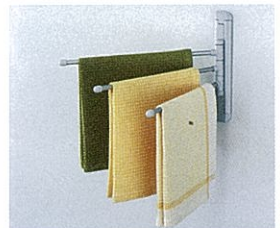

マグネットだから、
移動も追加もカンタン。

磁石でつけるだけだから、取り付け、取り外しが自由自在。レイアウト移動や追加したいときも気軽にできます。

扉の裏にもピタッと貼れます。

扉の裏も収納スペースに有効活用。見せたくないものは扉の裏に隠して、必要なときはすぐに出せます。

ホーローに
システム
マグネット
収納

7カラだけ!
どこでもラック

どこでも
ラック

レシピ立て
MGN-RT
¥2,500 (税込¥2,625)

小物置き L
MGN-T2
¥2,500 (税込¥2,625)
※スパイスボックスは別売です。

小物置き S
MGN-T1
¥1,700 (税込¥1,785)

箸立て
MGN-HT
¥1,700 (税込¥1,785)

まな板立て
MGN-MT
¥1,700 (税込¥1,785)

フキン掛け
MGN-FH
¥2,500 (税込¥2,625)

ペーパーホルダー
MGN-PH
¥1,700 (税込¥1,785)

ティッシュホルダー
MGN-TC
¥1,700 (税込¥1,785)
※厚さ54mm以下のティッシュケースに対応。