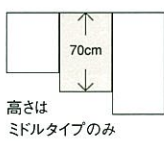

高さは
ミドルタイプのみ