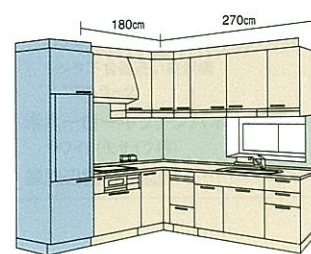

キッチン部間口:270×180cm