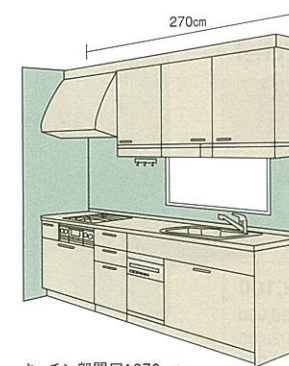

キッチン部間口:270cm