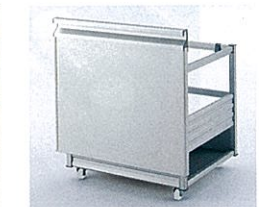

【奥行65cm用】
幅30cmタイプ NW-DF30
¥31,000 (税込¥32,550)
幅45cmタイプ NW-DF45
¥34,500 (税込¥36,225)
幅60cmタイプ NW-DF60
¥38,000 (税込¥39,900)