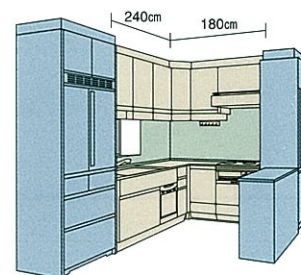

キッチン部間口:240×180cm