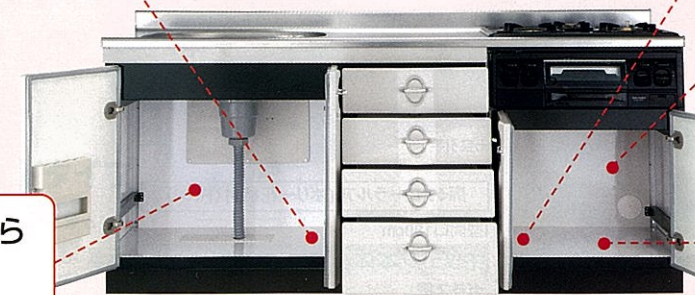

※実際の商品には、網棚が付きます。

※搬入・取付費等は別途です。 ※印刷色です。商品とは多少異なります。タカラショールームでお確かめください。