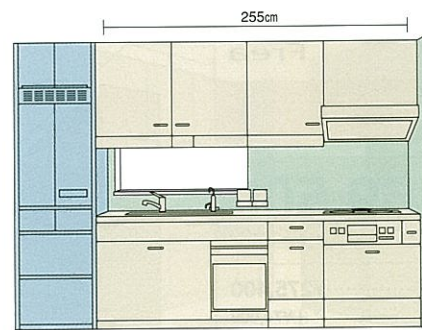

フレア

Frea

I型プラン/足元スライドタイプ

キッチン本体

¥510,500

- キッチン本体オプション ▶P49¥413,100
- 人造大理石ワークトップ ¥61,500
 - システム昇降ラック「アイラック」 ¥102,400
 - シンク下食器洗い乾燥機 ¥93,500
 - ハイパーガラスコートガスコンロ ¥48,000
 - アルカリ清水器 ¥104,000
 - どこでもラック ¥3,700
- ホーローキッチンパネル ▶P43¥80,700
- 周辺機器 ▶P66¥271,000

合計価格 **¥1,275,300**
(税込 **¥1,339,065**)

キッチン部間口:255cm

写真のカラー ▶P40 扉:ロッシュピンク/窯変ホーロー ワークトップ:石目エンボス加工/ステンレス

リテラ

Ritela

I型プラン/扉タイプ

キッチン本体 **¥368,000**

- キッチン本体オプション ▶P49¥104,900
- システム昇降ラック「アイラック」+¥102,400
- どこでもラック+¥2,500
- ホーローキッチンパネル ▶P43¥37,400
- ホワイト(ステンド柄)
- 周辺機器 ▶P66¥381,500