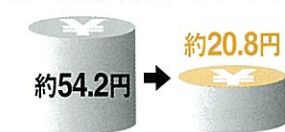

EW-BP45ST

¥124,500 (税込¥130,725)

ランニングコストが節約できる
業界No.1の省エネタイプ

■一回あたりの使用水量

手洗いの場合

食器洗い乾燥機

■一回あたりのランニングコスト

手洗いの場合