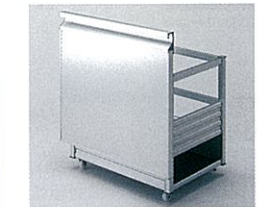

【奥行46cm用】
幅60cmタイプ NW-DL60
¥36,000 (税込¥37,800)
※レミューに対応