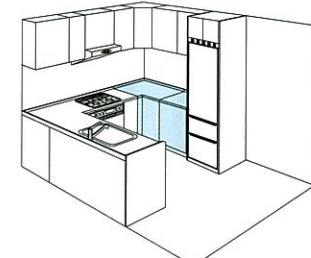

※対応については、弊社事業所へお問い合わせください。

水栓

※浄水器・清水器は水道水などの飲料水に合格した水以外の水には使用しないでください。
※アルカリ清水器、清水器専用水栓は条件により設置できない場合があります。
詳しくは弊社事業所へお問い合わせください。

取替用カートリッジをお求めの際は、
お近くの弊社事業所、タカラショールームへお問い合わせください。

※寒冷地仕様の場合は、品番末尾にCが付きます。
(寒冷地仕様の品番は、SF-B424S-TAKの場合:SF-B424SN-TAK、33970の場合:33971、SF-T101の場合:SF-T101Nとなります)
標準品はP.7~10の価格の目安に採用している機種です。■標準品は変更できます。掲載価格は本体価格です。

シングルレバー水栓

FA238T
¥10,500
(税込¥11,025)
エーデル/エマールフル標準品

KM556GTK
¥10,500
(税込¥11,025)
フレア/リテラ 標準品

SF-B424S-TAK
¥10,500
(税込¥11,025)

FA239T
¥22,000
(税込¥23,100)
レミュー 標準品

33775T **新発売**
¥27,000
(税込¥28,350)