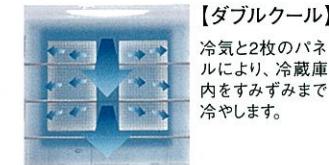

ダイニング側から
食器を取り出して、
みんなで配膳するなど、
食事をより豊かに
楽しめます。

万が一のときにも
安心な耐震ラッチ
揺れると自動的に扉を
ロックします。

※後付けできません。
※取付可能な扉については、
弊社事業所へ
お問い合わせください。

写真はリテラです。

冷凍冷蔵庫

「省エネ大賞」を受賞した省エネ+大容量の冷凍冷蔵庫をご用意しました。

間口60cm(415Lタイプ)

【ダブルクール】
冷気と2枚のパネルにより、冷蔵庫内をすみずみまで冷やします。