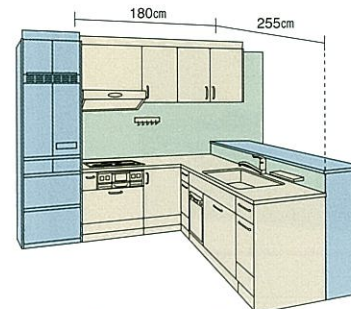

キッチン部間口: 255×180cm