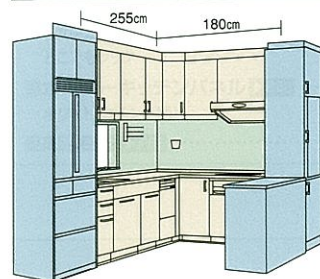

リテラ

Ritela

L型プラン/スライドタイプ

キッチン本体

¥598,000

キッチン本体オプション ▶ P49 ¥440,100

- 人造大理石ワークトップ ¥88,000
- システム昇降ラック「アイラック」 ¥139,900
- シンク横食器洗い乾燥機 ¥102,000
- IHヒーター ¥106,000
- どこでもラック ¥4,200

ホーローキッチンパネル ▶ P43 ¥79,100
ホワイト(リボン柄)

周辺機器 ▶ P66 ¥624,000

合計価格 **¥1,741,200**
(税込 **¥1,828,260**)

キッチン部間口: 255×180cm

写真のカラー ▶ P40 扉: ホワイト ワークトップ: プライトベージュ/アクリル系人造大理石

リテラ

Ritela

フラット対面プラン/扉タイプ

キッチン本体