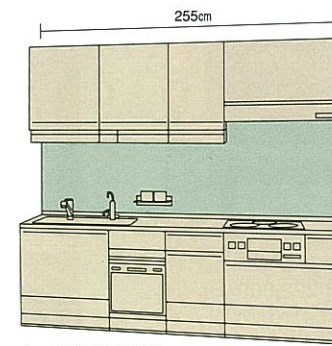

キッチン部間口: 255cm

※上記合計価格は概算です。施工条件により部材が変更される場合がありますので、ご了承ください。
※搬入・取付費等は別途です。 ※印刷色ですから、商品とは多少異なります。タカラショールームでお確かめください。