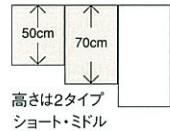

調味料などの収納に。
片手でサッと引き出せます。

レンジフード横タイプ

高さは2タイプ
ショート・ミドル

ここが高品位ホーロー
(不燃処理)

側面と底面がホーローカバー(不燃処理)
だから、油污れもサッとひと拭き。

L型プラン コーナー用(後幅60cm)

高さは2タイプ
ショート・ミドル

※エーデル、エマーユアルファの
場合、棚板は1枚となります。