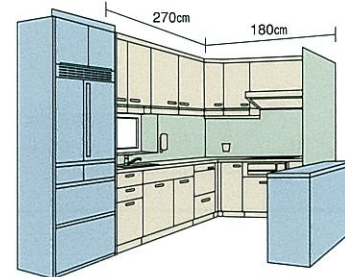

フレア

Frea

L型プラン/スライドタイプ

キッチン本体

¥605,000

1. ■キッチン本体オプション ▶P49 .....¥491,300
2. 人造大理石ワークトップ ¥88,500
   - システム昇降ラック「アイラック」 ¥141,400
   - シンク横食器洗い乾燥機 ¥115,000
   - IHヒーター ¥143,000
   - どこでもラック ¥3,400
3. ■ホーローキッチンパネル ▶P43 .....¥97,100
4. ■周辺機器 ▶P66 .....¥512,000

合計価格 **¥1,705,400**
(税込 **¥1,790,670**)

キッチン部間口:270×180cm