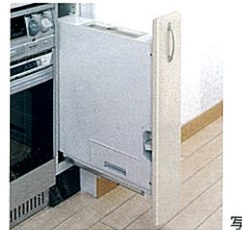

ベースキャビネットオプション

対応シリーズ:レミュー/フレア/リテラ

サポートテーブル
奥行65cm:調理キャビネット専用
幅30cmタイプ サポートテーブル30
¥7,000(税込¥7,350)
幅45cmタイプ サポートテーブル45
¥7,300(税込¥7,665)
幅60cmタイプ サポートテーブル60
¥7,600(税込¥7,980)

スイングラック
SR-H40
(スライドタイプシンクキャビネット用)
¥11,000(税込¥11,550)
SR-H45
(足元スライドタイプ・スライドタイプ
(シンクキャビネット以外)用)
¥11,000(税込¥11,550)
※対応などの詳細については
弊社事業所までお問い合わせください。

キャビネットの入れ換えもできます。

※レミューには、さらに多彩なキャビネットをご用意しています。詳しくは、P46~47をご覧ください。

■スライドタイプ・扉タイプ用

対応シリーズ:フレア/リテラ

コーナー調理台キャビネット(スライド(網カゴ付)タイプ)

スライド米びつ

写真はフレアです。

■足元スライドタイプ・スライドタイプ・扉タイプ用

対応シリーズ:フレア/リテラ

レードル・ボトルラック

写真はフレアです。

■扉タイプ用

対応シリーズ:全シリーズ

コンロ用キャビネットスライドタイプ

※設置条件などについて詳しくは、弊社事業所へお問い合わせください。

その他にもキッチンの納まりを美しくする部材をご用意しております。

側面を扉とコーディネートできる
エンドパネル

キャビネット横

対応シリーズ:全シリーズ

壁とのスキ間をなくす
間口調整フィルター

ベースキャビネットやウォール
キャビネットと壁との隙間を
なくす間口調整フィルター。これ
で、15cm刻みの規格サイ
ズで対応できない間口でも、
さらに1cm刻みで2cmから
14cmまで延長できます。隙
間の無いキッチンコーナー
は、害虫の侵入やゴミ溜まり
を無くし、キッチンを清潔に
保ちます。

間口調整フィルターは受注生産品です。
納期については、弊社事業所へお問い合わせください。

※対応については、弊社事業所へお問い合わせください。

調理スペースが広がる
スペーサーキャビネット

L型ワークトップにスペーサーキャビネットを
組み合わせてU型にするなど、調理スペース
を上手に広げていくことができます。

※対応については、弊社事業所へお問い合わせください。

水栓

※浄水器・清水器は水道水などの飲料水に合格した水以外の水には使用しないでください。
※アルカリ清水器、清水器専用水栓は条件により設置できない場合があります。
詳しくは弊社事業所へお問い合わせください。

取替用カートリッジをお求めの際は、
お近くの弊社事業所、タカラショールームへお問い合わせください。

※寒冷地仕様の場合は、品番末尾にCが付きます。
(寒冷地仕様の品番は、SF-B424S-TAKの場合:SF-B424SN-TAK、33970の場合:33971、SF-T101の場合:SF-T101Nとなります)
標準品はP.7~10の価格の目安に採用している機種です。■標準品は変更できます。掲載価格は本体価格です。

シングルレバー水栓

FA238T
¥10,500
(税込¥11,025)
エーデル/エマールフル標準品

KM556GTK
¥10,500
(税込¥11,025)
フレア/リテラ 標準品

SF-B424S-TAK
¥10,500
(税込¥11,025)

FA239T
¥22,000
(税込¥23,100)
レミュー 標準品

33775T **新発売**
¥27,000
(税込¥28,350)

33970 (在庫限り)
¥59,900
(税込¥62,895)

シャワー水栓