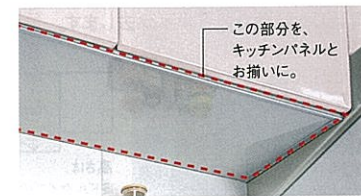

システムラック

水切ラック
SRM-90
¥11,500 (税込¥12,075)
SRM-105
¥14,000 (税込¥14,700)
SRM-120
¥15,500 (税込¥16,275)

ガラス棚
SRG-60
¥18,000 (税込¥18,900)
SRG-90
¥21,000 (税込¥22,050)

ホーローキッチンパネル吊戸棚パネル

キッチンパネルと同じカラーにコーディネート。お手入れも、高品位ホーローだから
サッとひとふき。