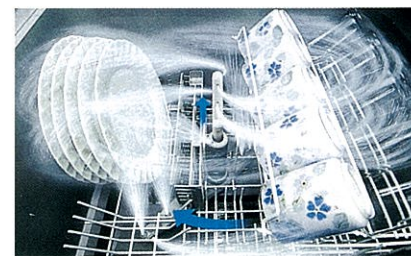

食器のすみずみまで、キレイに洗えます。

水圧により
センターノズルが伸び、
すみずみまで洗えます。

- 予約タイマー付
- 時間の短い「スピーディ」コース
- カラットキープ機能
- 奥まで引き出せるスライドタイプ

ベースキャビネットの間口・シンクサイズによって、対応できるタイプは異なります。
対応については、お近くの弊社事業所へお問い合わせください。

※別途専用キャビネット、専用パネルが必要です。
※シンク下設置タイプの場合は、専用飾り板が必要です。