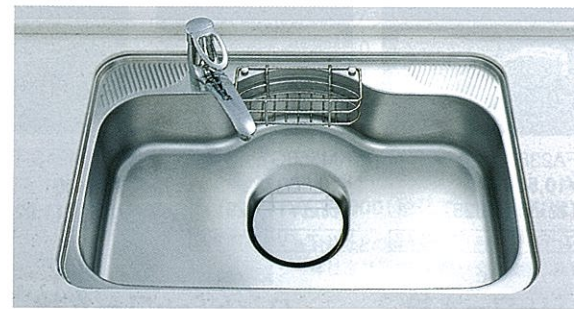

約**35**dB

※数値は弊社測定方法によります。

7カラだけ!

Zシンク

大きな鍋も洗える奥行ワイドなサイズ。
調理スペースもゆったり。

小物置き
標準装備

オプション

水切りプレートZ(ステンレス製)
¥3,500(税込¥3,675)

まな板Z
¥3,800(税込¥3,990)
※まな板は、水切りプレートとセットでご使用ください。

まな板立てZ
¥1,500(税込¥1,575)

包丁差し
¥2,000(税込¥2,100)
※まな板立てとセットでご使用ください。
※設置条件については、弊社事業所へお問い合わせください。

シンク水止めフタ
¥800(税込¥840)

Yシンク

大容量のワイドシンク。
大きな鍋もラクに洗えます。

Sシンク

小間口のキッチンに対応する
コンパクトタイプ。