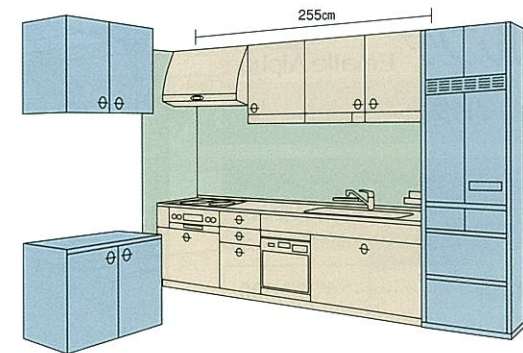

キッチン部間口:255cm

※上記合計価格は概算です。施工条件により部材が変更される場合がありますので、ご了承ください。
※搬入・取付費等は別途です。 ※印刷色ですから、商品とは多少異なります。タカラショールームでお確かめください。