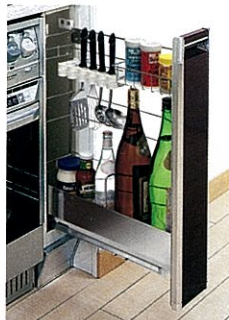

スライドタイプ

3段引出しタイプ
(食器収納キャビネット)
対応間口:90cm

レードル・ボトルラック付タイプ
対応間口:15cm
新発売

米びつ付タイプ
●容量10kg
対応間口:15cm

扉タイプ

対応間口:90・60・45・30cm

コンロ用キャビネット (奥行65cmタイプ)

引出しユニット ※フラット対面・ハイカウンター対面の場合は対応できません。