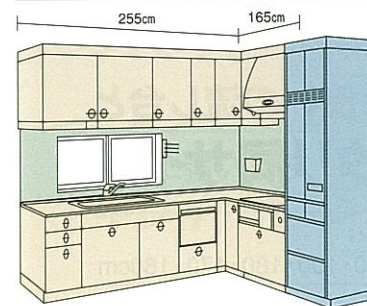

キッチン部間口:255×165cm