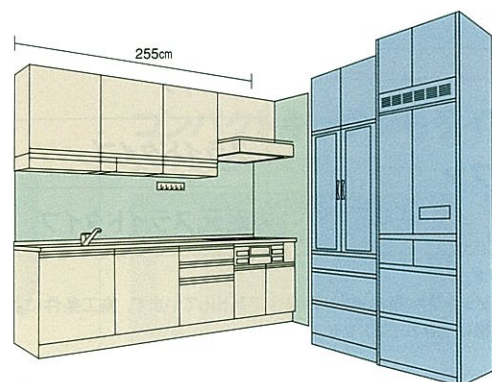

くわしくは、タカラスタンダードのホームページをご覧ください。

<http://www.takara-standard.co.jp/>

写真のカラー ▶ P38 扉: フェミニンローズ/黒変ホーロー ワークトップ: 石目エンボス加工/ステンレス

レミュー LEMURE

I型プラン/扉タイプ

キッチン本体 **¥573,500**

- キッチン本体オプション ▶ P49 ¥110,400
 - システム昇降ラック「アイラック」 ±¥105,400
 - どこでもラック ±¥5,000
- ホーローキッチンパネル ▶ P43 ¥37,400
 - ホワイト(リボン柄) ±¥5,000
- 周辺機器 ▶ P66 ¥506,500

合計価格 **¥1,227,800**
(税込 **¥1,289,190**)

キッチン部間口: 255cm

写真のカラー ▶ P38 扉: パニライボリー/黒変ホーロー ワークトップ: グランドホワイト/アクリル系人造大理石

レミュー LEMURE

I型プラン/スライドタイプ

キッチン本体 **¥661,000**

- キッチン本体オプション ▶ P49 ¥340,900
 - 人造大理石ワークトップ ±¥70,000
 - システム昇降ラック「アイラック」 ±¥105,400
 - シンク下食器洗い乾燥機 ±¥112,500
 - ハイパーガラスコートガスコンロ ±¥48,000
 - どこでもラック ±¥5,000
- ホーローキッチンパネル ▶ P43 ¥37,800
 - ホワイト(リボン柄) ±¥5,000
- 周辺機器 ▶ P66 ¥528,000