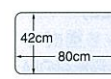

まな板Z
¥3,800(税込¥3,990)
※まな板は、水切りプレートとセットでご使用ください。

まな板立てZ
¥1,500(税込¥1,575)

包丁差し
¥2,000(税込¥2,100)
※まな板立てとセットでご使用ください。
※設置条件については、弊社事業所へお問い合わせください。

シンク水止めフタ
¥800(税込¥840)

Yシンク

大容量のワイドシンク。
大きな鍋もラクに洗えます。

Sシンク

小間口のキッチンに対応する
コンパクトタイプ。