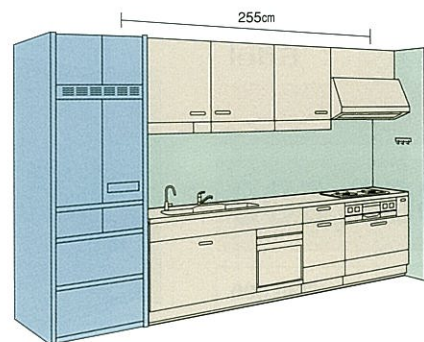

キッチン部間口:255cm

エーデル

Edel

I型プラン/扉タイプ

キッチン本体 **¥205,000**

- ■キッチン本体オプション▶P49 .....¥86,200
  - システム昇降ラック「アイラック」 ¥69,900
  - 壁付け水栓 ¥14,600
  - どこでもラック ¥1,700
- ■ホーローキッチンパネル▶P43 .....¥34,200
  - ホワイト(リボン柄)
- ■周辺機器▶P66 .....¥253,000

合計価格 **¥578,400**
(税込 **¥607,320**)