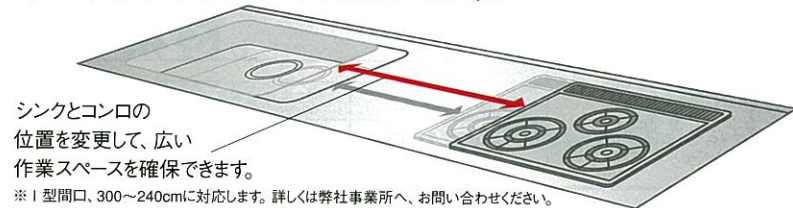

※エーデル・エマーユアルファは一部仕様が異なります。

身長にあわせて3つの高さを選べます。

身長に合った高さなら、長時間の作業もラクにできます。

対応シリーズ:レミュー/フレア/リテラ

静かにピタッと閉まるスライド引出し。

引出しを勢いよく閉めても、静かにピタッと閉まるので、中の収納物も安心です。
※一部対応しない引出しもあります。

ワークトップスペースも選べます。

シンクとコンロの位置を変更して、広い作業スペースを確保できます。