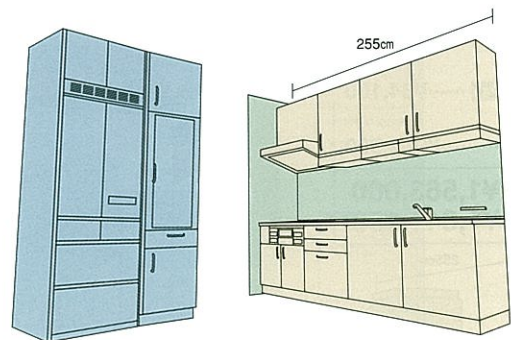

キッチン部間口:255cm