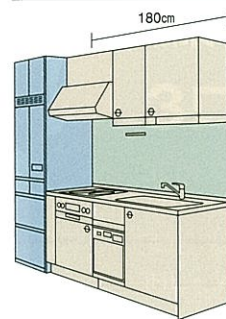

キッチン部間口:180cm