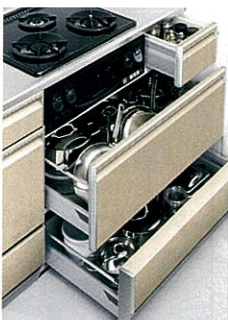

ダストボックス
付ワゴン
組み合わせ例

ワークトップ下の
キャビネット部分
をフリースペース
にすることも可
能です。

足元スライドタイプ

●クロスギャラリ付
(上段引出し1本)
※間口60cmの場合は小引出しが付きません。
対応間口:90・75・60cm