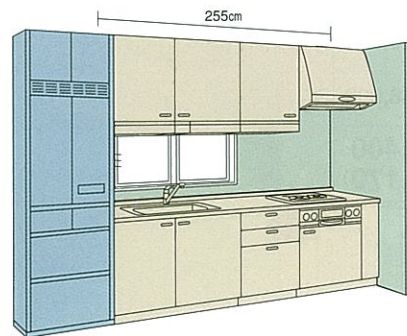

※上記合計価格は概算です。施工条件により部材が変更される場合がありますので、ご了承ください。
※搬入・取付費等は別途です。 ※印刷色ですから、商品とは多少異なります。タカラショールームでお確かめください。

写真のカラー ▶P41 扉:ライトピンク ワークトップ:石目エンボス加工/ステンレス

エーデル

Edel

I型プラン/扉タイプ

キッチン本体 **¥254,000**

- キッチン本体オプション ▶P49¥104,900
- システム昇降ラック「アイラック」+¥102,400
- どこでもラック+¥2,500
- ホーローキッチンパネル ▶P43¥63,700
- ピュアアイボリー
- 周辺機器 ▶P66¥253,000

合計価格 **¥675,600**
(税込 ¥709,380)

キッチン部間口:255cm

写真のカラー ▶P41 扉:フローラルアイボリー ワークトップ:ナチュラルベージュ/人造大理石

エーデル

Edel

I型プラン/スライドタイプ

キッチン本体 **¥367,500**

- キッチン本体オプション ▶P49¥230,600
- 人造大理石ワークトップ+¥20,000
- システム昇降ラック「アイラック」+¥102,400
- シンク下食器洗い乾燥機+¥106,500
- どこでもラック+¥1,700
- ホーローキッチンパネル ▶P43¥41,500
- ホワイト(モザイク柄)