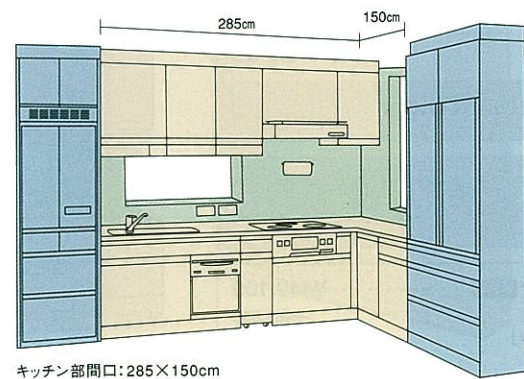

キッチン部間口:285×150cm

レミュー LEMURE

L型プラン/スライドタイプ+
足元スライドタイプ

キッチン本体 **¥873,500**

- ■キッチン本体オプション▶P49 .....¥321,400
- 人造大理石ワークトップ ¥91,000
- システム昇降ラック「アイラック」 ¥119,400
- シンク下食器洗い乾燥機 ¥106,000
- どこでもラック ¥5,000
- ■ホーローキッチンパネル▶P43 .....¥105,700
- ホワイト(モザイク柄)
- ■周辺機器▶P66 .....¥705,000

合計価格 **¥2,005,600**
(税込 **¥2,105,880**)