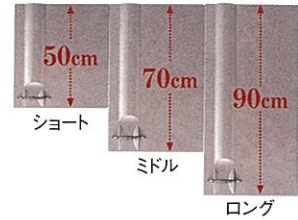

ウォールキャビネット

身長や収納量にあわせて、
高さが選べます。

収納しやすい棚板付。
棚板は収納する物に合わせて調節できます。