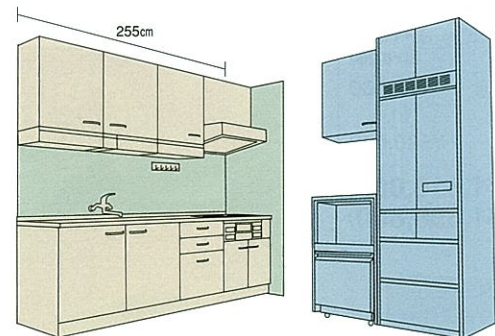

合計価格 **¥926,000**
(税込 **¥972,300**)

キッチン部間口: 255cm

いままでの水栓をそのまま使い、
工事が手軽でカンタン!

「カンタン取替タイプ」

詳しくはP.10へ

フレア

Frea

I型プラン/スライドタイプ