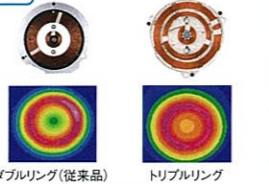

3つの加熱リングで、ムラなくしっかり加熱できます。

煮込み機能 プロ並みの火加減調節。