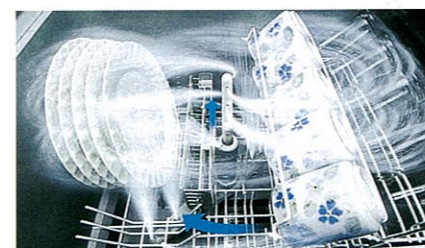

食器洗い乾燥機

タカラだけ!

食器をラクにセットでき、
水ダレもしっかり
受け止めます。
シンク下設置タイプ

シンクに近づけて設置するので、食器をセット
する際の水ダレの心配もなく、床が汚れること
もありません。

ワークトップも広く使えます。

食器洗い乾燥機を設置すると、一般的には狭
くなる調理スペース。シンク下設置だと広い
スペースを確保できます。

小さい間口のキッチンにも設置できます。
従来、設置が難しかった小さな間口(195cm~150cm)
のキッチンでも、シンク下設置タイプなら食器洗い乾燥
機を設置できます。

間口45cmタイプ

EWシリーズ

業界No.1の省エネタイプ

キレイに洗えて、しかもランニングコストが節約できる

※ランニングコストは目安です。条件により変わることがありますのでご了承ください。

すっきり見やすい大きな操作ボタン

- ●小物類がコゲない「乾燥専用ヒーター」
- ●「ワンアクションフラットドア」でスムーズ開閉
- ●ドライキープ機能
- ●業界No.1の低騒音タイプ
- ●予約タイマー付
- ●奥まで引き出せるスライドタイプ

間口45cmタイプ

TKWシリーズ

食器のすみずみまで、キレイに洗えます。

- ●予約タイマー付
- ●時間の短い「スピーディ」コース
- ●カラットキープ機能
- ●奥まで引き出せるスライドタイプ

NPシリーズ

- ●予約タイマー付
- ●時間の短い「スピーディ」コース
- ●ドライキープ機能
- ●奥まで引き出せるスライドタイプ

ベースキャビネットの間口・シンクサイズによって、対応できるタイプは異なります。対応については、お近くの弊社事業所へお問い合わせください。

※別途専用キャビネット、専用パネルが必要です。
※シンク下設置タイプの場合は、専用飾り板が必要です。

食器洗い乾燥機専用洗剤もご用意しています。
ハイウォッシュジョイA ¥980(税込¥1,029)
※お求めの際は、お近くの弊社事業所、タカラショールームへお問い合わせください。

タカラの
食器洗い乾燥機
推奨!

間口60cmタイプ

TKWシリーズ

「スチーム洗浄」+「センターノズル」
2つの力で洗浄力アップ。

かがまらずらくに使える
「上部操作方式」採用。
上部にスイッチをつけました。

- ●予約タイマー付
- ●時間の短い「快速」コース
- ●サイレント機能
- ●奥まで引き出せるスライドタイプ

TDWVシリーズ

- ●予約タイマー付
- ●時間の短い「スピーディ」コース
- ●ドライキープ機能
- ●奥まで引き出せるスライドタイプ