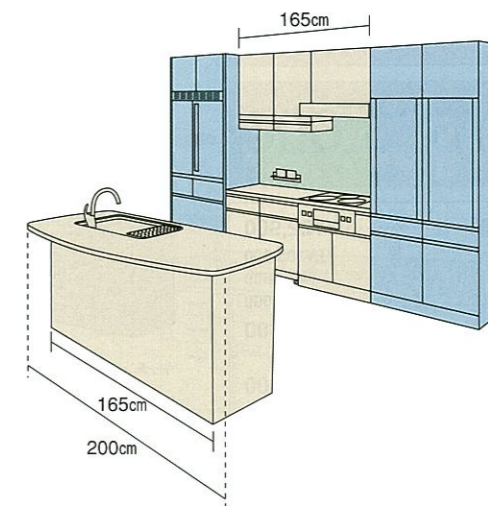

合計価格 **¥1,776,600**  
(税込 **¥1,865,430**)

キッチン部間口:285×150cm

写真のカラー ▶P38 扉:ノーブルグレー/窯変ホーロー ワークトップ:グランドホワイト/アクリル系人造大理石

フラット対面プラン/扉タイプ

キッチン本体 **¥848,500**

- キッチン本体オプション ▶P49 .....¥124,200
  - システム昇降ラック[アイラック] .....¥60,000
  - VRN型レンジフードファン .....¥43,000
  - ハンドシャワー水栓 .....¥15,000
  - どこでもラック .....¥6,200
- ホーローキッチンパネル ▶P43 .....¥18,400
  - ホワイト(リボン柄)
- 周辺機器 ▶P66 .....¥590,500

合計価格 **¥1,581,600**  
(税込 **¥1,660,680**)

キッチン部間口:200(キャビネット本体:165)×165cm

※上記合計価格は概算です。施工条件により部材が変更される場合がありますので、ご了承ください。  
※搬入・取付費等は別途です。 ※印刷色ですから、商品とは多少異なります。タカラショールームでお確かめください。

写真のカラー ▶P39 扉: ロッシュアイボリー/窯変ホーロー ワークトップ: 石目エンボス加工/ステンレス