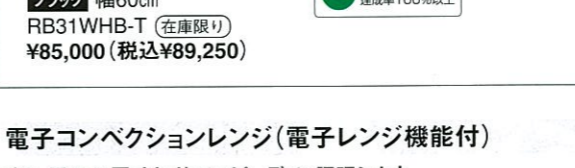

幅60cm RB31WHB-T (在庫限り) ¥85,000 (税込¥89,250)

全てのバーナーに対応 天ぷら油過熱防止 立ち消火安全 消し忘れ消火 焦げつき消火 揚げもの温度調節 水なしグリル フレームトラップ 省エネ基準達成率100%以上

電子コンベクションレンジ(電子レンジ機能付)

ガス・電子の同時加熱でスピーディに調理します。