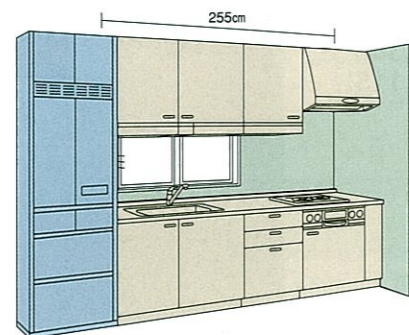

キッチン部間口: 255cm