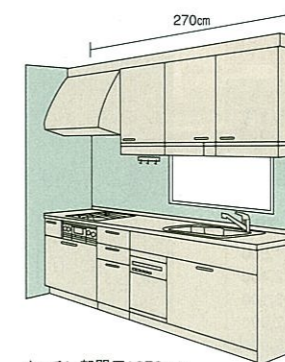

キッチン部間口: 270cm

※上記合計価格は概算です。施工条件により部材が変更される場合がありますので、ご了承ください。
※搬入・取付費等は別途です。 ※印刷色ですから、商品とは多少異なります。タカラショールームでお確かめください。