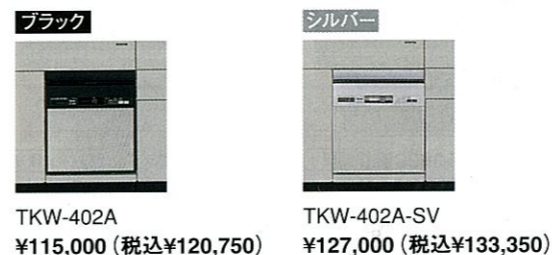

食器のすみずみまで、キレイに洗えます。