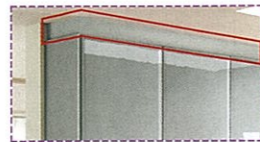

天井幕板

天井との隙間をなくし、
見た目をスッキリ。
扉カラーに対応。(木製)