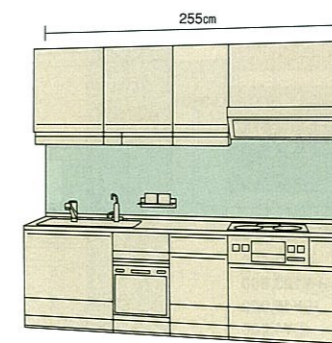

キッチン部間口:255cm

※上記合計価格は概算です。施工条件により部材が変更される場合がありますので、ご了承ください。
※搬入・取付費等は別途です。 ※印刷色ですから、商品とは多少異なります。タカラショールームでお確かめください。