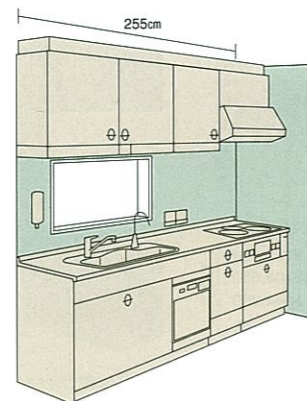

キッチン部間口:255cm