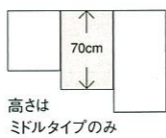

スイッチひとつで吊戸棚が電動昇降。
フレームが扉カラーに対応するので、キッチンに一体感が生まれます。