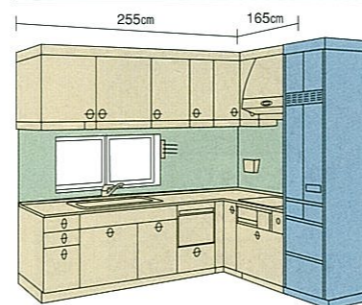

L型プラン/スライドタイプ

キッチン本体
¥513,100

1. キッチン本体オプション ▶P49 .....¥367,200
2. システム昇降ラック「アイラック」 ¥156,400
   - シンク横食器洗い乾燥機 ¥104,600
   - IHヒーター ¥102,000
   - どこでもラック ¥4,200
3. ホーローキッチンパネル ▶P43 .....¥63,800
4. ホワイト(リボン柄)
5. 周辺機器 ▶P66 .....¥254,000

合計価格 **¥1,198,100**
(税込 ¥1,258,005)

キッチン部間口:255×165cm