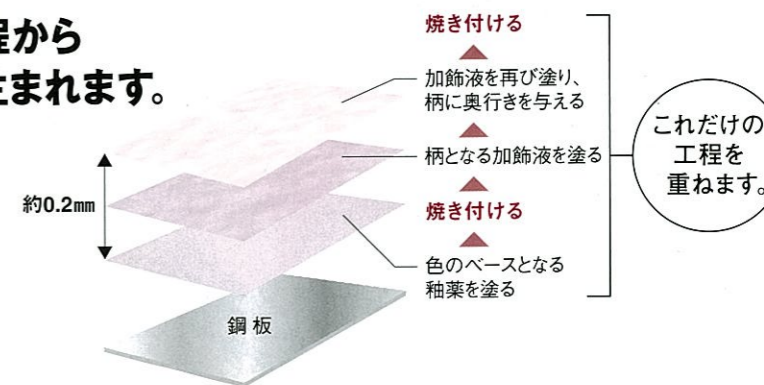

### 約0.2mmにこめた数々の工程から 高品位ホーローの美しさは生まれます。

柄付けと焼き付けを何度も繰り返す。  
わずか約0.2mmの薄さの中に織り込んだ  
幾重もの工程を経てはじめて、  
高品位ホーロー独自の透明感にあふれた  
美しさが生まれます。

※右の図はレミュー（フェミニンローズ）の場合。

**タカラ**  
だけの  
アイデア収納

「あったらいいな」の位置に、  
豊富に、すっきり、かしこく収納!