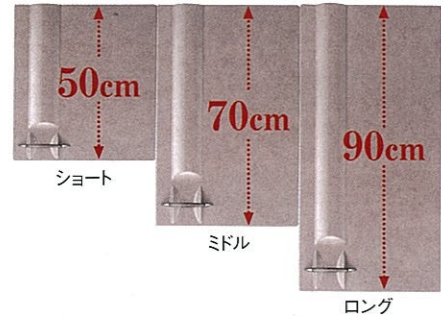

ウォールキャビネット

身長や収納量にあわせて、高さが選べます。