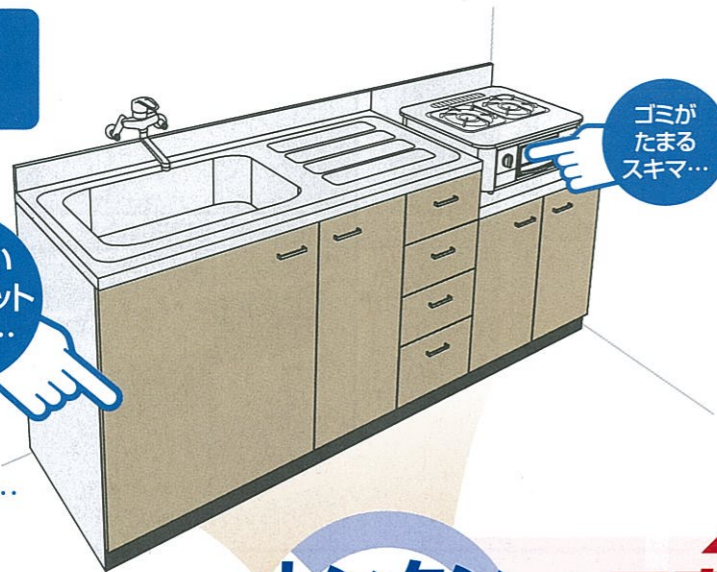

# ホーロー システムキッチン

意匠出願中

新発売

流し台からカンタンに  
高品位ホーローの  
システムキッチンへ!

Before

今お使いの流し台

ゴミが  
たまる  
スキマ...

ゴミがたまって掃除が大変!  
見た目も悪い...