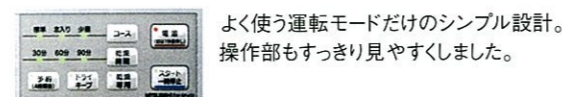

間口45cmタイプ

EWシリーズ

業界No.1の省エネタイプ

キレイに洗えて、しかもランニングコストが節約できる

※ランニングコストは目安です。条件により変わることがありますのでご了承ください。

すっきり見やすい大きな操作ボタン

- 小物類がコゲない「乾燥専用ヒーター」
- 「ワンアクションフラットドア」でスムーズ開閉
- ドライキープ機能
- 業界No.1の低騒音タイプ
- 予約タイマー付
- 奥まで引き出せるスライドタイプ