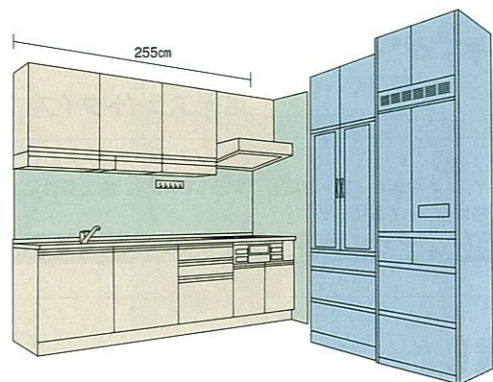

キッチン 部間口:255cm

フラット対面プラン/スライドタイプ

キッチン本体 **¥1,006,500**

- ■キッチン本体オプション ▶P49 .....¥192,500
  - シンク下食器洗い乾燥機 .....+¥123,000
  - Siセンサーコンロ「ハイパーガラスコートガスコンロ」 .....+¥54,500
  - ハンドシャワー水栓 .....+¥15,000
- ■ホーローキッチンパネル ▶P43 .....¥21,600
  - ホワイト(スタンド柄)
- ■周辺機器 ▶P66 .....¥414,500

合計価格 **¥1,635,100**
(税込 **¥1,716,855**)