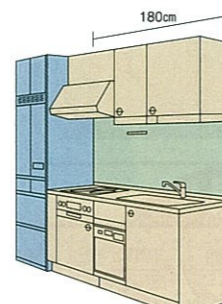

I型プラン/扉タイプ

キッチン本体
¥252,200

1. キッチン本体オプション ▶P49 .....¥180,800
2. システム昇降ラック「アイラック」 ¥69,900
   - シンク下食器洗い乾燥機 ¥93,700
   - VUS型レンジフードファン ¥5,000
   - どこでもラック ¥1,700
   - エンドパネル ¥10,500
3. ホーローキッチンパネル ▶P43 .....¥18,400
4. ホワイト(モダン柄)
5. 周辺機器 ▶P66 .....¥254,000

合計価格 **¥705,400**
(税込 ¥740,670)

キッチン部間口:180cm