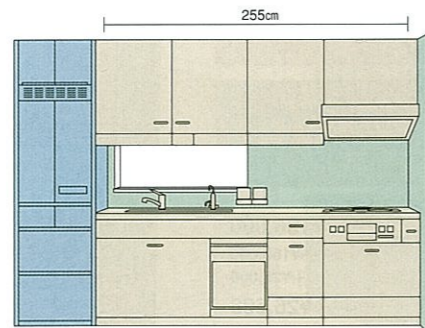

キッチン部間口: 255cm

L型プラン/スライドタイプ

キッチン本体 **¥644,200**

- ■キッチン本体オプション ▶P49 .....¥487,000
  - 人造大理石ワークトップ ¥86,000
  - システム昇降ラック「アイラック」 ¥142,600
  - シンク横食器洗い乾燥機 ¥118,500
  - IHヒーター ¥136,500
  - どこでもラック ¥3,400
- ■ホーローキッチンパネル ▶P43 .....¥99,300
  - ピュアグレー
- ■周辺機器 ▶P66 .....¥524,500

合計価格 **¥1,755,000**
(税込 **¥1,842,750**)