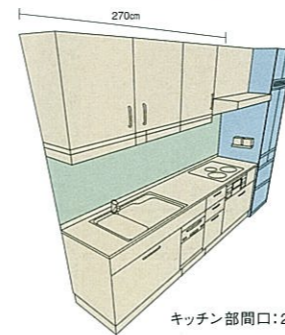

キッチン部間口:270cm

ハイカウンター対面L型プラン/
足元スライドタイプ

キッチン本体 **¥729,900**

- ■キッチン本体オプション ▶P49 .....¥80,000
  - シンク下食器洗い乾燥機 ¥70,000
  - どこでもラック ¥10,000
- ■ホーローキッチンパネル ▶P43 .....¥35,600
  - ピュアグレー
- ■周辺機器 ▶P66 .....¥490,800

合計価格 **¥1,336,300**
(税込 **¥1,403,115**)