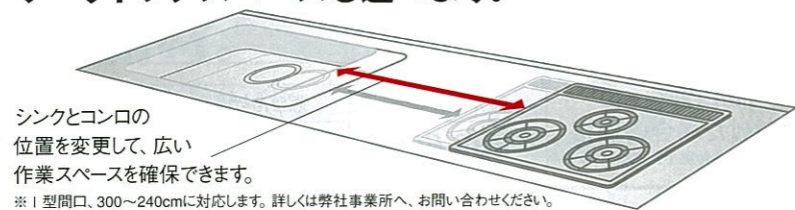

シンクとコンロの位置を変更して、広い作業スペースを確保できます。

※1型開口、300~240cmに対応します。詳しくは弊社事業所へ、お問い合わせください。

さらにレミューなら

キャビネット収納タイプを自由に組み合わせられます。

「シンク下にはたっぷり入る扉タイプ、その横には奥の物も取り出しやすいスライドタイプ…」など、エリアごとの目的や収納量、使い方に応じて、自由に組み合わせられます。

例えばこんな組み合わせも…