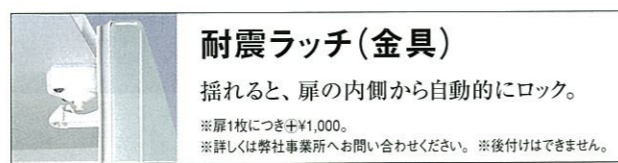

耐震ラッチ(金具)

揺れると、扉の内側から自動的にロック。
※扉1枚につき¥1,000。
※詳しくは弊社事業所へお問い合わせください。 ※後付けはできません。