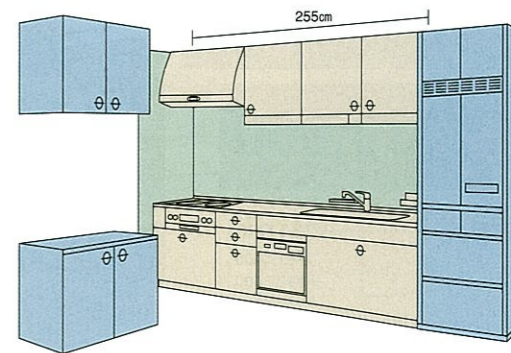

キッチン部間口: 255cm

※上記合計価格は概算です。施工条件により部材が変更される場合がありますので、ご了承ください。
※搬入・取付費等は別途です。 ※印刷色ですから、商品とは多少異なります。タカラショールームでお確かめください。