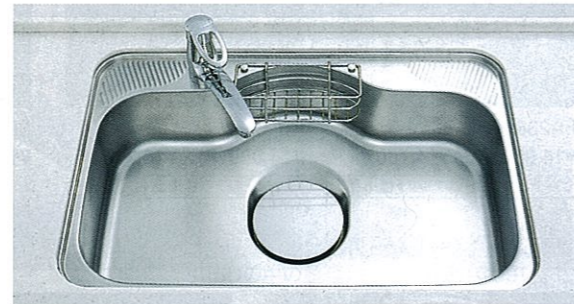

約35dB

※数値は弊社測定方法によります。

**タカラだけ!**

Zシンク

大きな鍋も洗える奥行ワイドなサイズ。  
調理スペースもゆったり。

小物置き  
標準装備

オプション

水切プレートZ(ステンレス製)  
¥3,500(税込¥3,675)