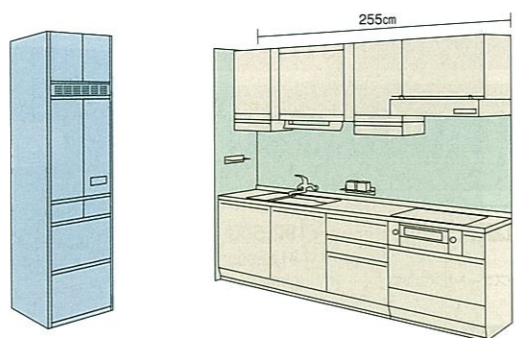

キッチン部間口:255cm

ここに注目!

!
いままでの水栓をそのまま使い、
工事が手軽でカンタン!
「カンタン取替タイプ」
詳しくはP.12へ

I型プラン/足元スライドタイプ

キッチン本体 **¥704,500**

- ■キッチン本体オプション ▶P49 .....¥486,600
  - 人造大理石ワークトップ ¥72,500
  - システム昇降ラック「アイラック」 ¥101,400
  - シンク下食器洗い乾燥機 ¥121,500
  - Siセンサーコンロ「ハイパーガラスコートガスコンロ」 ¥54,500
  - アルカリ清水器 ¥112,000
  - どこでもラック ¥11,200
  - エンドパネル ¥13,500
- ■ホーローキッチンパネル ▶P43 .....¥38,600
  - ホワイト(モダン柄)

合計価格 **¥1,229,700**
(税込 **¥1,291,185**)