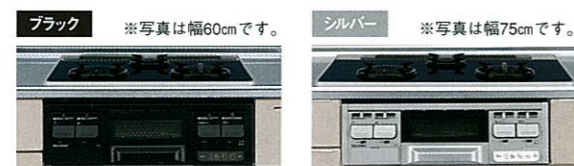

幅60cm BGC65-3PBC ■ (在庫限り) ¥79,000 (税込¥82,950)
幅75cm BGC75-3PBC ■ (在庫限り) ¥84,000 (税込¥88,200)
幅60cm BGC65-3PSC ■ (在庫限り) ¥81,000 (税込¥85,050)
幅75cm BGC75-3PSC ■ (在庫限り) ¥86,000 (税込¥90,300)

天ぷら油過熱防止 立ち消火安全 消し忘れ消火 焦げつき消火 揚げもの温度調節 グリル過熱防止 省エネ基準達成率100%以上

両面焼きグリル **Si**センサーコンロ