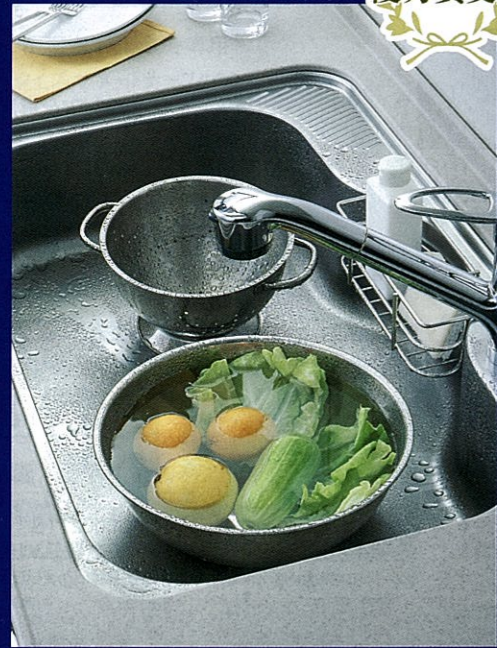

シンク ~静音仕様~

タカラだけ!

ステンレス協会も認めた
高い技術力。
Zシンク

ステンレス協会賞
優秀賞受賞

従来、複雑な成型が困難とされるフェライト系ステンレスの加工に、タカラ独自の技術で成功しました。その高い技術力がステンレス協会賞に評価され、優秀賞を受賞しました。

~静音仕様~

シンクに当たる水はね音を和らげます。

業界トップレベルの
静かさです。

約35dB

※数値は弊社測定方法によります。

タカラだけ!

Zシンク