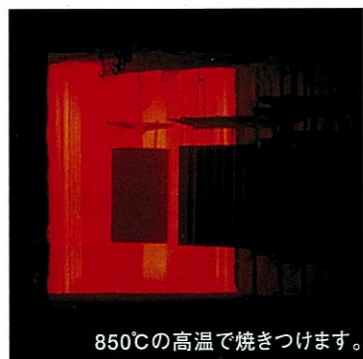

金属とガラス質からなる無機質の素材だから、  
シックハウス症候群の原因となる  
有害物質を発散しません。

# 高品位ホーローは、 キッチンに最適の素材です。

高品位  
ホーロー  
とは？

金属とガラスを密着させた  
タカラ独自の素材。

シックハウス症候群の原因となる  
**ホルムアルデヒド**  
発散ゼロ

850℃の高温で焼きつけます。

衝撃に強い、  
金属のベース。

キズ・湿気に強い  
ガラス質。

キッチンのすみずみまで、高品位ホーローを採用しています。