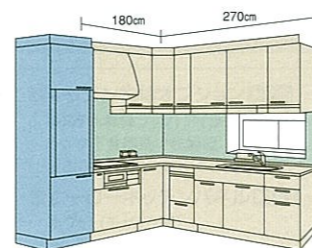

キッチン部間口:270×180cm