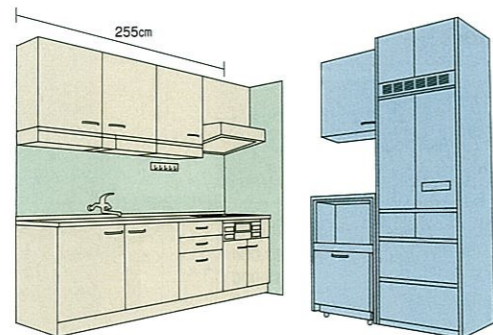

合計価格 **¥951,100**  
(税込¥998,655)

キッチン部間口: 255cm

いままでの水栓をそのまま使い、  
工事が手軽でカンタン!

**「カンタン取替タイプ」**

詳しくはP.12へ

フラット対面プラン/スライドタイプ

キッチン本体 **¥724,700**

- キッチン本体オプション ▶P49 ..... ¥136,000
  - シンク下食器洗い乾燥機 ..... +¥108,000
  - ハンドシャワー水栓 ..... +¥28,000
- ホーローキッチンパネル ▶P43 ..... ¥26,500  
ホワイト(リボン柄)