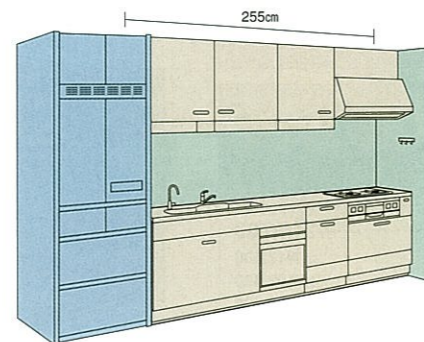

キッチン部間口:255cm

I型プラン/扉タイプ

キッチン本体 **¥232,700**

- ■キッチン本体オプション▶P49 .....¥86,200
  - システム昇降ラック「アイラック」 ¥69,900
  - 壁付け水栓 ¥14,600
  - どこでもラック ¥1,700
- ■ホーローキッチンパネル▶P43 .....¥35,400
  - ホワイト(リボン柄)
- ■周辺機器▶P66 .....¥254,000

合計価格 ¥608,300
(税込 ¥638,715)