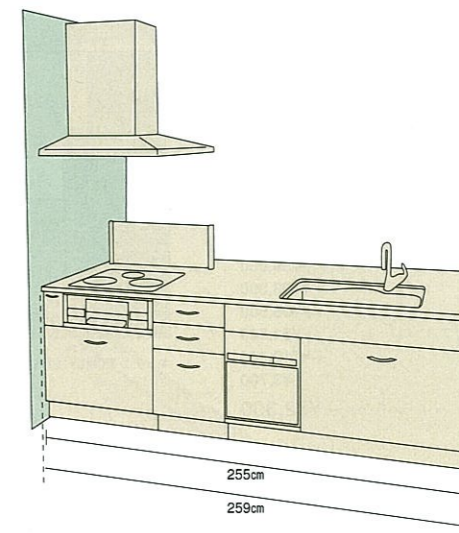

キッチン部間口: 259(キャビネット本体: 255)cm

※上記合計価格は概算です。施工条件により部材が変更される場合がありますので、ご了承ください。
※搬入・取付費等は別途です。 ※印刷色ですら、商品とは多少異なります。タカラショールームでお確かめください。