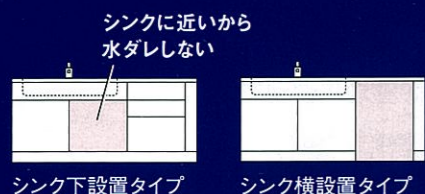

食器洗い乾燥機

タカラだけ!

食器をラクにセットでき、
水ダレもしっかり
受け止めます。
シンク下設置タイプ

シンクに近づけて設置するので、食器をセット
する際の水ダレの心配もなく、床が汚れること
もありません。

ワークトップも広く使えます。

食器洗い乾燥機を設置すると、一般的には狭
くなる調理スペース。シンク下設置だと広い
スペースを確保できます。

小さい間口のキッチンにも設置できます。
従来、設置が難しかった小さな間口(195cm~150cm)
のキッチンでも、シンク下設置タイプなら食器洗い乾燥
機を設置できます。

間口45cmタイプ

EWシリーズ

業界No.1の省エネタイプ

キレイに洗えて、しかもランニングコストが節約できる

※ランニングコストは目安です。条件により変わることがありますのでご了承ください。

すっきり見やすい大きな操作ボタン

- ●小物類がコゲない「乾燥専用ヒーター」
- ●「ワンアクションフラットドア」でスムーズ開閉
- ●ドライキープ機能
- ●業界No.1の低騒音タイプ
- ●予約タイマー付
- ●奥まで引き出せるスライドタイプ

間口45cmタイプ

TKWシリーズ

食器のすみずみまで、キレイに洗えます。

- ●予約タイマー付
- ●時間の短い「スピーディ」コース
- ●カラットキープ機能
- ●奥まで引き出せるスライドタイプ

NPシリーズ

- ●予約タイマー付
- ●時間の短い「スピーディ」コース
- ●ドライキープ機能
- ●奥まで引き出せるスライドタイプ

ベースキャビネットの間口・シンクサイズによって、対応できるタイプは異なります。対応については、お近くの弊社事業所へお問い合わせください。

※別途専用キャビネット、専用パネルが必要です。
※シンク下設置タイプの場合は、専用飾り板が必要です。

食器洗い乾燥機専用洗剤もご用意しています。
ハイウォッシュジョイA ¥980(税込¥1,029)
※お求めの際は、お近くの弊社事業所、タカラショールームへお問い合わせください。

タカラの
食器洗い乾燥機
推奨!

間口60cmタイプ

TKWシリーズ

「スチーム洗浄」+「センターノズル」
2つの力で洗浄力アップ。

かがまらずらくに使える
「上部操作方式」採用。
上部にスイッチをつけました。

- ●予約タイマー付
- ●時間の短い「快速」コース
- ●サイレント機能
- ●奥まで引き出せるスライドタイプ

TDWVシリーズ

- ●予約タイマー付
- ●時間の短い「スピーディ」コース
- ●ドライキープ機能
- ●奥まで引き出せるスライドタイプ