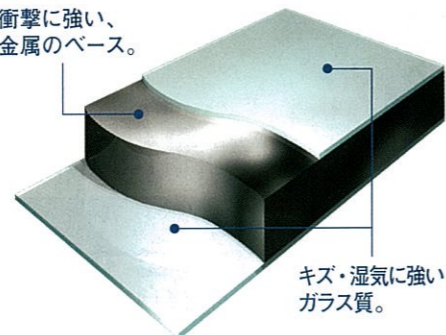

# 高品位ホーローは、 キッチンに最適の素材です。

高品位  
ホーロー  
とは？

金属とガラスを密着させた  
タカラ独自の素材。

シックハウス症候群の原因となる  
**ホルムアルデヒド**  
発散ゼロ

850℃の高温で焼きつけます。

衝撃に強い、  
金属のベース。

キズ・湿気に強い  
ガラス質。

キッチンのすみずみまで、高品位ホーローを採用しています。

扉面はもちろん、引出しの中や  
キャビネットの内側まで  
高品位ホーローを採用しています。

だから**タカラ**のキッチンには、

とにかくキズに強い。

掃除中のキズや衝撃で傷んでしまうキッチン。  
でもキズに強い高品位ホーローなら、  
頑固な汚れをゴシゴシこすっても大丈夫。  
湿気もすわないので腐ることもありません。

実証

ワイヤーブラシでも傷つかない。

ガラス感覚でお手入れできます。

表面をガラスで覆った高品位ホーローは、  
とにかく汚れが染み込みません。  
木や樹脂では取れにくくなるような汚れでも  
軽くサッと拭くだけでキレイになります。