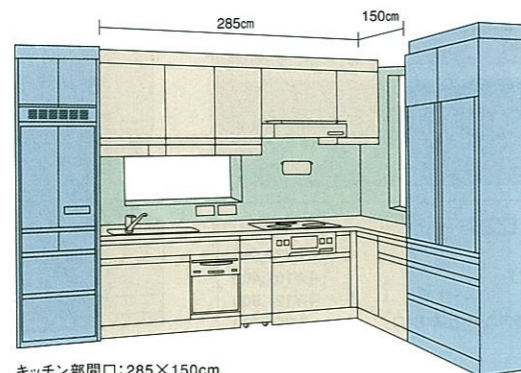

キッチン部間口:285×150cm