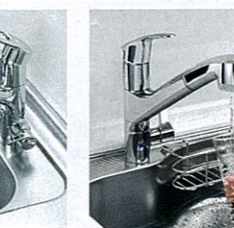

## 清水器機能付水栓・清水器専用水栓

清水(浄水)機能

シンク内を洗う時なども便利です。

清水器機能付  
ハンドシャワー水栓  
KM361TK  
¥75,000(税込¥78,750)  
※カートリッジセット含む。  
※寒冷地仕様ではありませんので、凍結の恐れのある場所には設置しないでください。

清水器専用水栓  
SF-403X  
¥34,000(税込¥35,700)  
※水栓とは別にセットします。  
※カートリッジセットを含まず。  
●別売配管セット  
(止水栓・片ナットチーズ・フレキ管)  
A601-HS  
¥4,000(税込¥4,200)