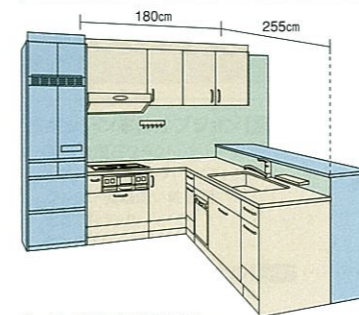

キッチン部間口:255×180cm