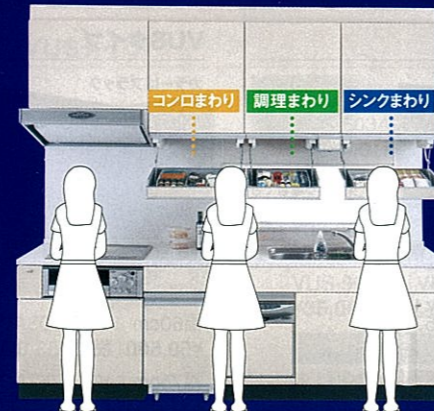

サッと手が届く位置に  
これだけの収納量。

調味料やスパイス類、スポンジやフキン、お玉など、  
キッチンワークに必要な小物を豊富に収納できます。

作業がテキパキはかどる  
エリア別収納。

よく使う小物をよく使う場所の近くに収納で  
きるの、作業がスムーズに。開けたまま作  
業もできて、キッチンワークがはかどります。

**7カラだけ!**

システム昇降ラック「アイラック」

アイラック

間口30cm用 SDR-30  
¥26,000 (税込¥27,300)  
間口45cm用 SDR-45  
¥27,500 (税込¥28,875)  
間口60cm用 SDR-60  
¥29,000 (税込¥30,450)  
間口75cm用 SDR-75  
¥30,500 (税込¥32,025)