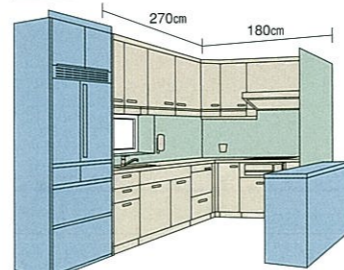

キッチン部間口: 270×180cm

ハイカウンター対面プラン/足元スライドタイプ

キッチン本体 **¥511,600**

- ■キッチン本体オプション ▶P49 .....¥75,400
  - シンク下食器洗い乾燥機 ¥70,000
  - どこでもラック ¥5,400
- ■ホーローキッチンパネル ▶P43 .....¥35,300
  - ホワイト(モダン柄)
- ■周辺機器 ▶P66 .....¥1,000,800

合計価格 **¥1,623,100**
(税込 **¥1,704,255**)