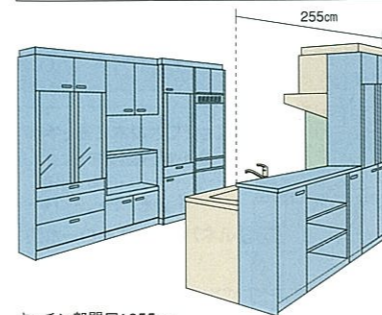

キッチン部間口: 255cm