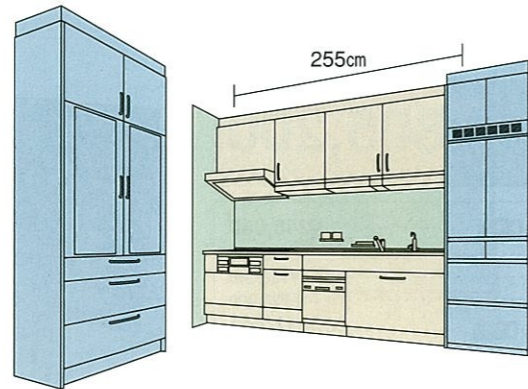

キッチン部間口:255cm

I型プラン/スライドタイプ

キッチン本体 **¥485,800**

- ■キッチン本体オプション ▶P49 .....¥293,100
  - 人造大理石ワークトップ ¥59,500
  - システム昇降ラック「アイラック」 ¥103,300
  - シンク下食器洗い乾燥機 ¥108,000
  - どこでもラック ¥3,700
  - エンドパネル ¥18,600
- ■ホーローキッチンパネル ▶P43 .....¥22,000
  - ホワイト(リボン柄)
- ■周辺機器 ▶P66 .....¥276,500

合計価格 **¥1,077,400**
(税込 **¥1,131,270**)