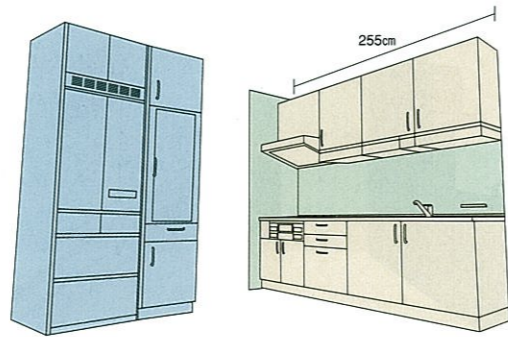

キッチン部間口:255cm

フラット対面プラン/足元スライドタイプ

キッチン本体 **¥805,200**

- ■キッチン本体オプション ▶P49 .....¥248,000
  - シンク下食器洗い乾燥機 .....+¥83,500
  - IHヒーター .....+¥136,500
  - ハンドシャワー水栓 .....+¥28,000
- ■ホーローキッチンパネル ▶P43 .....¥44,900
  - ホワイト(リボン柄)
- ■周辺機器 ▶P66 .....¥749,000

合計価格 **¥1,847,100**
(税込 **¥1,939,455**)