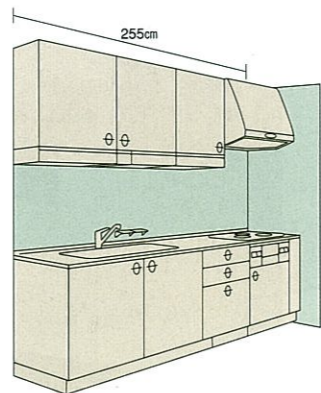

キッチン部間口: 255cm

I型プラン/スライドタイプ

キッチン本体 **¥362,000**

- ■キッチン本体オプション ▶P49 ..... ¥215,200
  - システム昇降ラック「アイラック」 ¥102,400
  - シンク下食器洗い乾燥機 ¥108,600
  - どこでもラック ¥4,200
- ■ホーローキッチンパネル ▶P43 ..... ¥38,600
  ホワイト(モザイク柄)
- ■周辺機器 ▶P66 ..... ¥325,800

合計価格 **¥941,600**
(税込 **¥988,680**)