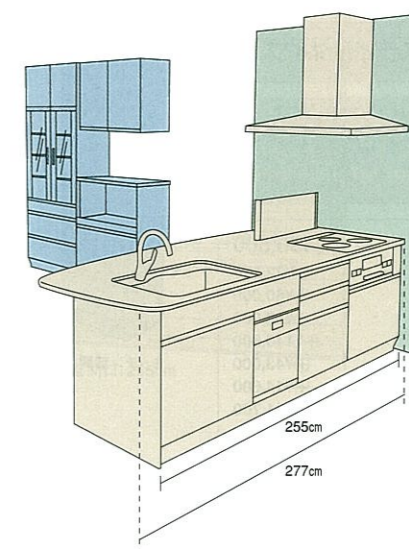

キッチン 部間口:277(キャビネット本体:255)cm

※上記合計価格は概算です。施工条件により部材が変更される場合がありますので、ご了承ください。
※搬入・取付費等は別途です。 ※印刷色ですから、商品とは多少異なります。タカラショールームでお確かめください。