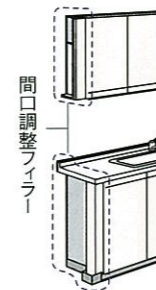

ベースキャビネットオプション

対応シリーズ:レミュー/フレア/リテラ

サポートテーブル
奥行65cm:調理キャビネット専用
幅30cmタイプ サポートテーブル30
¥7,000(税込¥7,350)
幅45cmタイプ サポートテーブル45
¥7,300(税込¥7,665)
幅60cmタイプ サポートテーブル60
¥7,600(税込¥7,980)

スイングラック
SR-H40
(スライドタイプシンクキャビネット用)
¥11,000(税込¥11,550)
SR-H45
(足元スライドタイプ・スライドタイプ(シンクキャビネット以外)用)
¥11,000(税込¥11,550)
※対応などの詳細については弊社事業所までお問い合わせください。

引出しの中の整理用としてお使いください。
クロスギャラリ(仕切り材)
幅90・75cmタイプ
¥1,600(税込¥1,680)
幅60・45cmタイプ
¥1,400(税込¥1,470)
幅30cmタイプ
¥1,200(税込¥1,260)

キャビネットの入れ換えもできます。

※レミューには、さらに多彩なキャビネットをご用意しています。詳しくは、P46~47をご覧ください。

■スライドタイプ・扉タイプ用

対応シリーズ:フレア/リテラ

コーナー調理台キャビネット
(スライド(網カゴ付)タイプ)

スライド米びつ

写真はフレアです。

■足元スライドタイプ・スライドタイプ・扉タイプ用

対応シリーズ:フレア/リテラ

レードル・ボトルラック

写真はフレアです。

■扉タイプ用

対応シリーズ:全シリーズ

コンロ用キャビネット
スライドタイプ

※設置条件などについて詳しくは、弊社事業所へお問い合わせください。

その他にもキッチンの納まりを美しくする部材をご用意しております。

側面を扉とコーディネートできる
エンドパネル

キャビネット横
対応シリーズ:全シリーズ

壁とのスキ間をなくす
間口調整フィルター

ベースキャビネットやウォールキャビネットと壁との隙間をなくす間口調整フィルター。これで、15cm刻みの規格サイズで対応できない間口でも、さらに1cm刻みで2cmから14cmまで延長できます。隙間の無いキッチンコーナーは、害虫の侵入やゴミ溜まりを無くし、キッチンを清潔に保ちます。

間口調整フィルターは受注生産品です。納期については、弊社事業所へお問い合わせください。※水栓とは別にセットします。※対応については、弊社事業所へお問い合わせください。

調理スペースが広がる
スペーサーキャビネット

L型ワークトップにスペーサーキャビネットを組み合わせてU型にするなど、調理スペースを上手に広げることができます。

※対応については、弊社事業所へお問い合わせください。

水栓

※清水器は水道水などの飲料水に合格した水以外の水には使用しないでください。
※アルカリ清水器、清水器専用水栓は条件により設置できない場合があります。
詳しくは弊社事業所へお問い合わせください。

取替用カートリッジをお求めの際は、お近くの弊社事業所、タカラショールームへお問い合わせください。

※寒冷地仕様の場合は、品番末尾にCが付きます。
(寒冷地仕様の品番は、SF-B424S-TAKの場合:SF-B424SN-TAKとなります。)
標準品はP.9~12の価格の目安に採用している機種です。標準品は変更できます。掲載価格は本体価格です。

シングルレバー水栓

FA238T
¥14,000(税込¥14,700)
エーデル/エマーユアルファ標準品

K876JT
¥14,000(税込¥14,700)
フレア/リテラ標準品

SF-B424S-TAK
¥14,000(税込¥14,700)

33775T
¥27,000(税込¥28,350)
レミュー標準品