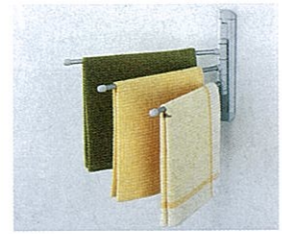

フキン掛け
MGN-FH
¥2,500 (税込¥2,625)