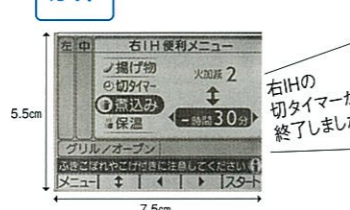

電気加熱機器

火がないから安全・安心、お手入れカンタン「IHヒーター」。

2口IHヒーター+1口クイックラジエントヒーター

200V電源

キッチンとの美しい調和。機能美も追求した「センターグリルデザイン」。

CSシリーズ・両面焼きグリル

- パッと見プレート
- 2000Wワイドグリル
- 庫内照明
- 揚げもの温度調節
- 切り忘れ防止タイマー
- ヒーター別調理タイマー
- オープン機能
- 水なしグリル
- マイコン自動焼きグリル
- 脱煙グリル
- 収納ダイヤルツマミ
- オートパワーオフ

■バーナー別消費電力kW 左IH:3.0、上クイックラジエント:1.5、右IH:3.0

トリプルリング加熱 鍋底をムラなくしっかり加熱。

3つの加熱リングで、ムラなくしっかり加熱できます。

煮込み機能 プロ並みの火加減調節。

交互通電でお鍋の中に対流を起こすので、煮物も均一に火が通ります。

音声ガイド 音声付きの大きな液晶画面。

スライドレールグリル 軽快に引き出し、取り出しやすい。

大きく引き出し、ドアも邪魔にならないプルダウン機構付。

- パッと見プレート
- 2000Wワイドグリル
- 庫内照明
- 揚げもの温度調節
- 切り忘れ防止タイマー
- ヒーター別調理タイマー
- オープン機能
- 水なしグリル
- マイコン自動焼きグリル
- 脱煙グリル
- 収納ダイヤルツマミ
- オートパワーオフ

■バーナー別消費電力kW 左IH:2.5、上クイックラジエント:1.2、右IH:3.0

パッと見プレート 見やすい表示と天面操作。

■火加減ワンタッチキー&火加減クッキー2色サイン ■お知らせ液晶

2000Wワイドグリル 2000Wの高火力でピザも焼ける、広々ワイドグリル。

庫内照明 焼き加減も取り出さずにチェックできる照明つき。

HTBシリーズ・両面焼きグリル

- 揚げもの温度調節
- 切り忘れ防止タイマー
- ヒーター別調理タイマー
- マイコン自動焼きグリル
- オートパワーオフ

■バーナー別消費電力kW 左IH:3.0、上クイックラジエント:1.2、右IH:3.0

安心の4センサー 鍋の温度を安全にコントロール(左右IH) 4ヶ所のセンサーが鍋底を広範囲に見張り、鍋底温度が異常に上がらないようにコントロールします。

サンマが5尾焼ける大容量。自動七輪交互焼きで裏返し不要。

ナビ付きワンタッチ火加減操作 わかりやすくすぐに使いこなせます。キーを押すだけで、ダイレクトに火力を変えられます。また、ランプが赤く光って次の操作をお知らせします。

3口IHヒーター

200V電源

中央ヒーターもIHに。使いやすさも清掃性もアップした3口IH。

HTBシリーズ・両面焼きグリル

- ナビ付きワンタッチ火加減操作
- 適温サイン
- 煮込み機能
- 音声ガイド
- ワイド&ビッググリル
- スライドレールグリル
- 揚げもの温度調節
- 切り忘れ防止タイマー
- ヒーター別調理タイマー
- オープン機能
- マイコン自動焼きグリル
- 水なしグリル
- 脱煙グリル
- オートパワーオフ

■バーナー別消費電力kW 左IH:3.0、上IH:1.6、右IH:3.0(オールメタル加熱時:2.6)

予熱も加熱もピッタリ **光&4温度センサー** 鍋を振っても適温キープ。光&4温度センサー、ダブルの温度みはり、鍋ふりしても戻すと素早く温度復帰します。

オールメタル加熱方式(右IH) 多層鍋や銅・アルミ鍋(圧力鍋・両手鍋)なども加熱できるようになりました。※鍋の重さ・形状などに制約があります。

- 安心の4センサー
- ナビ付きワンタッチ火加減操作
- 煮込み機能
- 音声ガイド
- ワイド&ビッググリル
- スライドレールグリル
- 揚げもの温度調節
- 切り忘れ防止タイマー
- ヒーター別調理タイマー
- オープン機能
- マイコン自動焼きグリル
- 水なしグリル
- 脱煙グリル
- オートパワーオフ

■バーナー別消費電力kW 左IH:3.0、上IH:1.6、右IH:3.0