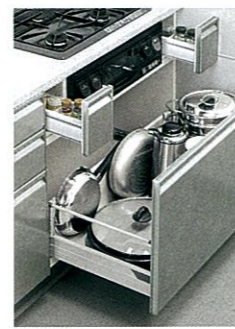

スライドタイプ

※間口60cmの場合は小引出しが付きません。
対応間口: 90・75・60cm