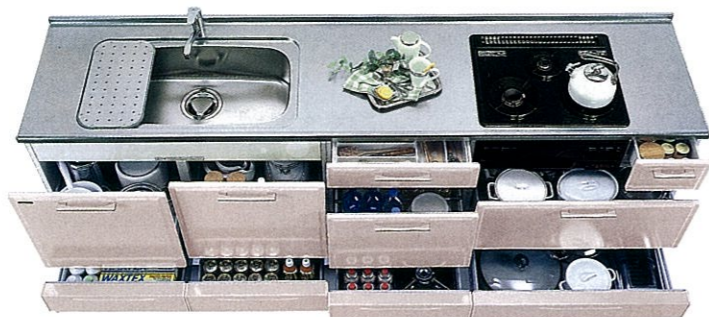

ベースキャビネット

3つの収納タイプをご用意しました。

お手持ちの調理具や、使い勝手に応じて、好みのタイプをお選びください。

足元スライドタイプ

ストック類や普段使わないものを分類して収納できます。

※エーデル、エマーユアルファは一部仕様異なります。