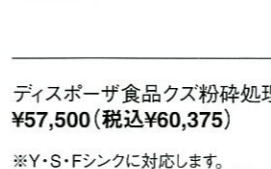

まな板Z  
¥3,800(税込¥3,990)  
※まな板は、水切プレートとセットでご使用ください。

まな板立てZ  
¥1,500(税込¥1,575)

包丁差し  
¥2,000(税込¥2,100)  
※まな板立てとセットでご使用ください。  
※設置条件については、弊社事業所へお問い合わせください。

シンク水止めフタ  
¥800(税込¥840)

Yシンク

大容量のワイドシンク。  
大きな鍋もラクに洗えます。

オプション

水切りネットN  
¥2,300(税込¥2,415)

水切りネットS  
¥2,000(税込¥2,100)

シンク水止めフタ  
¥800(税込¥840)

Fシンク

エーデル間口150cmの場合は  
Fシンクになります。

オプション

水切りネットS  
¥2,000(税込¥2,100)