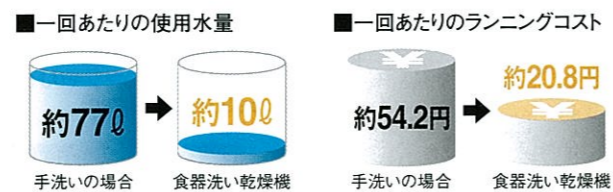

※ランニングコストは目安です。条件により変わることがありますのでご了承ください。

すっきり見やすい大きな操作ボタン