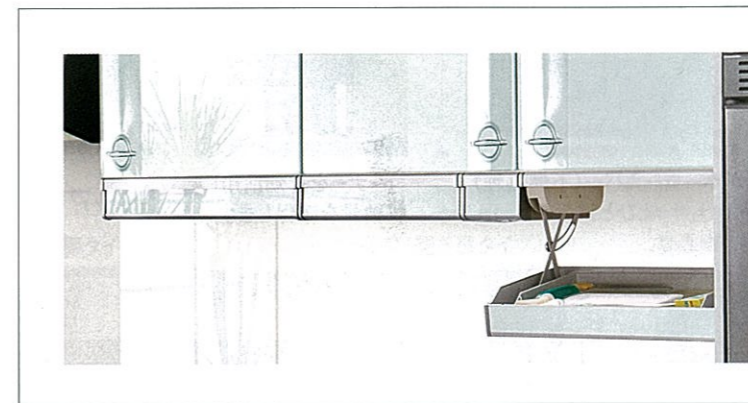

7カラだけ!

システム昇降ラック「アイラック」

アイラック

間口30cm用 SDR-30
¥26,000 (税込¥27,300)
間口45cm用 SDR-45
¥27,500 (税込¥28,875)
間口60cm用 SDR-60
¥29,000 (税込¥30,450)
間口75cm用 SDR-75
¥30,500 (税込¥32,025)

※最大荷重3kg (SDR-75は4kg)
※レンジフード横に設置する場合、別途専用カバーが必要
です。詳しくは弊社事業所へお問い合わせください。

アイラック(Lタイプ)

背の高いものも収納出来ます。
間口30cm用 SDR-30L
¥28,500 (税込¥29,925)
間口45cm用 SDR-45L
¥30,000 (税込¥31,500)
間口60cm用 SDR-60L
¥31,500 (税込¥33,075)

※最大荷重3kg
※設置条件については、弊社事業所へお問い合わせ
ください。

専用照明ボックス
SMR-15
¥8,900 (税込¥9,345)
※27Wインバータ蛍光灯付

スパイスボックスT
¥1,200 (税込¥1,260)

アイラックにスッキリ
収まります。

※アイラックを設置しない部分のデザインを合わせる「飾りパネル」も
ご用意しております。詳しくは弊社事業所へお問い合わせください。