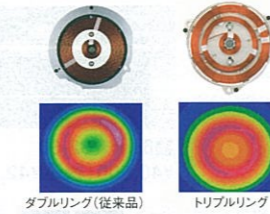

#### CSシリーズ・両面焼きグリル

幅60cm **新発売**  
ブラック CS-KMG37HT  
¥174,000 (税込¥182,700)

幅60cm **新発売**  
シルバー CS-KMG37HST  
¥186,000 (税込¥195,300)

幅75cm **新発売**  
シルバー CS-KMG37HWST  
¥201,000 (税込¥211,050)

■パナー別消費量	クイックラジエント 1.5kW	IH 3.0kW	IH 3.0kW
■機能	パツと見プレート	水なしグリル	マイコン自動焼きグリル
	音声ガイド	2000Wワイドグリル	脱脂グリル
	揚げもの温度調節	グリルタイマー	収納ダイヤルツマミ
	切り忘れ防止タイマー	グリルタイマー	オートパワーオフ
	ヒーター別調理タイマー	グリルタイマー	
	オープン機能		
	庫内照明		

鍋底をムラなくしっかり加熱。  
「トリプルリング加熱」

加熱リングを従来の2つから3つに増やしたので、ムラなくしっかり加熱できて上手に調理ができます。

プロ並みの火加減調節。  
コトコト上手な「煮込み機能」

内側のコイルと外側のコイルを交互通電させ、お鍋の中に対流を起こし、じっくりコトコト煮込みます。均一に火が通り素材のうまみも引き立ちます。

見やすい大きな液晶画面。  
声で教えてくれる  
音声ガイド付き。