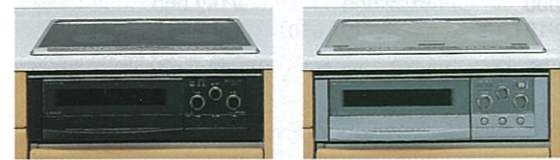

CSシリーズ・両面焼きグリル

幅60cm
ブラック CS-KMG05BDT
¥164,000 (税込¥172,200)

幅60cm
シルバー CS-KMG05BDST
¥176,000 (税込¥184,800)