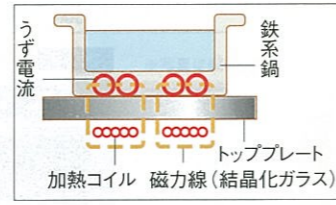

# 電気加熱機器

※注意:IHヒーター部は、磁力線が発生します。心臓用ペースメーカーをお使いの方は専門の医師とよく相談の上、お使いください。

ゴトクがないから  
お手入れカンタン  
「フラットトッププレート」

表面が平らなので、油污れもサッと拭き。お手入れが断然ラク。

火がないから  
お年よりも安心

磁力線の起こす電流で鍋そのものを発熱。熱の伝わりが速く強い火力を保てます。火を使わないから安心です。