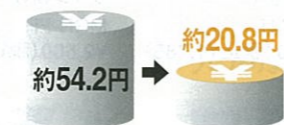

手洗いの場合 食器洗い乾燥機

※ランニングコストは目安です。条件により変わることがありますのでご了承ください。

すっきり見やすい大きな操作ボタン