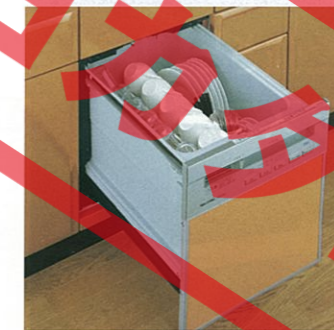

**食器のすみずみまで、キレイに洗えます。**

水圧により  
センターノズルが伸び、  
スミズミまで洗えます。

- 予約タイマー付
- 時間の短い「スピーディ」コース
- カラットキープ機能
- 奥まで引き出せるスライドタイプ

**NPシリーズ**  
間口45cmタイプ

約40点  
食器収納容量

ブラック

除菌ミスト洗浄機能付  
NP-P45V2PKTA  
¥125,500(税込¥131,775)