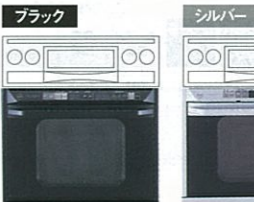

電子コンベクションレンジ

ガスと電子の同時加熱で、スピーディに調理。

PCR500ET ¥182,000 (税込¥191,100)

44ℓ