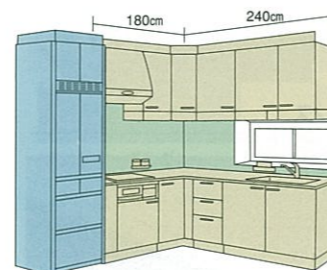

キッチン部間口:240×180cm