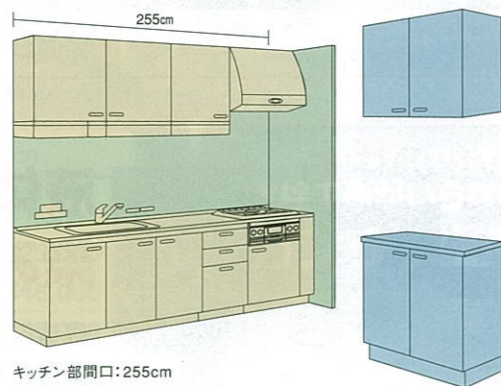

写真のカラー ▶P7 扉: ダークウッド(PJD) ワークトップ: 石目エンボス加工/ステンレス

フェスカ

Fesca

I型プラン/扉タイプ

キッチン本体 **¥298,500**

- ■キッチン本体オプション▶P9 .....¥109,100
  - システム昇降ラック「アイラック」 ¥102,400
  - どこでもラック ¥6,700
- ■ホーローキッチンパネル▶P8 .....¥63,700
  - ホワイト(モザイク柄)
- ■周辺機器▶P23 .....¥253,000

合計価格 **¥724,300**
(税込 **¥760,515**)