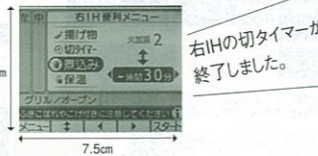

鍋底をムラなくしっかり加熱。  
「トリプルリング加熱」

加熱リングを従来の2つから3つに増やしたので、ムラなくしっかり加熱できて上手に調理ができます。

プロ並みの火加減調節。  
コトコト上手な「煮込み機能」

内側のコイルと外側のコイルを交互通電させ、お鍋の中に対流を起こし、じっくりコトコト煮込みます。均一に火が通り素材のうまみも引き立ちます。

見やすい大きな液晶画面。  
声で教えてくれる  
音声ガイド付き。