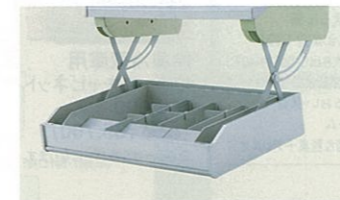

アイラック

間口30cm用 SDR-30
¥26,000(税込¥27,300)
間口45cm用 SDR-45
¥27,500(税込¥28,875)
間口60cm用 SDR-60
¥29,000(税込¥30,450)
間口75cm用 SDR-75
¥30,500(税込¥32,025)

※最大荷重3kg(SDR-75は4kg)
※レンジフード横に設置する場合、別途専用カバーが必要です。詳しくは弊社事業所へお問い合わせください。