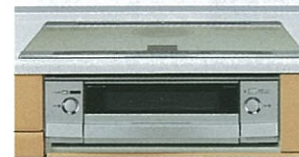

幅75cm **新発売**
シルバー CS-KMG37HWST
¥201,000 (税込¥211,050)

■パナー別消費量	クイックラジエント 1.5kW	IH 3.0kW	IH 3.0kW
■機能	パツと見プレート	水なしグリル	マイコン自動焼きグリル
	音声ガイド	2000Wワイドグリル	脱脂グリル
	揚げもの温度調節	グリルタイマー	収納ダイヤルツマミ
	切り忘れ防止タイマー	グリルタイマー	オートパワーオフ
	ヒーター別調理タイマー	グリルタイマー	
	オープン機能		
	庫内照明		

鍋底をムラなくしっかり加熱。
「トリプルリング加熱」