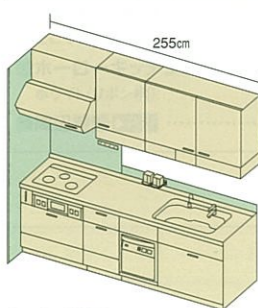

キッチン部間口:255cm