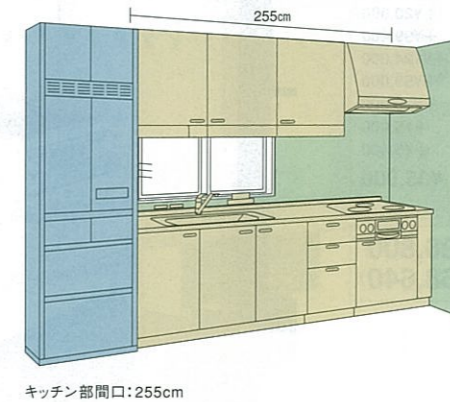

※上記合計価格は概算です。施工条件により部材が変更される場合がありますので、ご了承ください。
※搬入・取付費等は別途です。 ※印刷色です。商品とは多少異なります。タカラショールームでお確かめください。