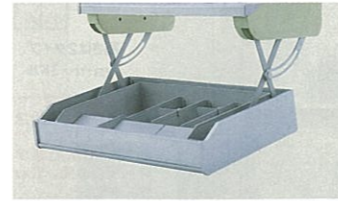

サッと手が届く位置に  
これだけの収納量。

調味料やスパイス類、スポンジやフキン、お玉など、  
キッチンワークに必要な小物を豊富に収納できます。

作業がテキパキはかどる  
エリア別収納。

よく使う小物をよく使う場所の近くに収納で  
きるので、作業がスムーズに。開けたまま作  
業もできて、キッチンワークがはかどります。

**7カラだけ!**

システム昇降ラック「アイラック」

アイラック

間口30cm用 SDR-30  
¥26,000 (税込¥27,300)  
間口45cm用 SDR-45  
¥27,500 (税込¥28,875)  
間口60cm用 SDR-60  
¥29,000 (税込¥30,450)  
間口75cm用 SDR-75  
¥30,500 (税込¥32,025)