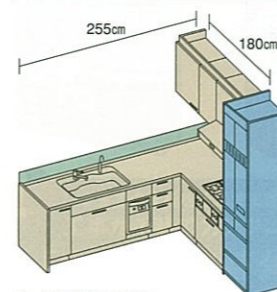

キッチン部間口:270cm