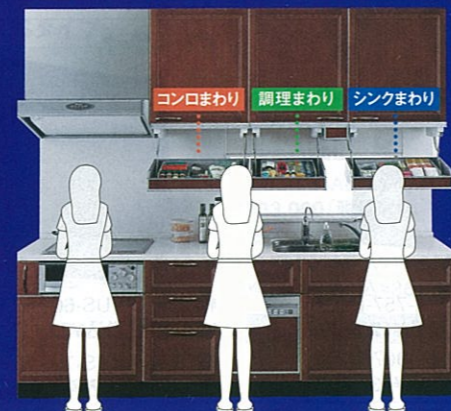

サッと手が届く位置に  
これだけの収納量。

調味料やスパイス類、スポンジやフキン、お玉など、  
キッチンワークに必要な小物を豊富に収納できます。

作業がテキパキはかどる  
エリア別収納。

よく使う小物をよく使う場所の近くに収納で  
きるので、作業がスムーズに。開けたまま作  
業もできて、キッチンワークがはかどります。

**7カラだけ!**

システム昇降ラック「アイラック」

アイラック

間口30cm用 SDR-30  
¥26,000 (税込¥27,300)  
間口45cm用 SDR-45  
¥27,500 (税込¥28,875)  
間口60cm用 SDR-60  
¥29,000 (税込¥30,450)  
間口75cm用 SDR-75  
¥30,500 (税込¥32,025)