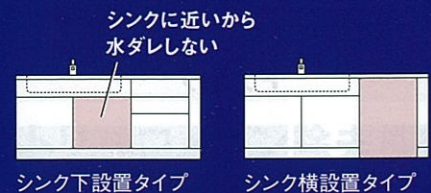

食器洗い乾燥機

タカラだけ!

食器をラクにセットでき、
水ダレもしっかり
受け止めます。
シンク下設置タイプ

シンクに近づけて設置するので、食器をセットする際の水ダレの心配もなく、床が汚れることもありません。

ワークトップも広く使えます。

食器洗い乾燥機を設置すると、一般的には狭くなる調理スペース。シンク下設置だと広いスペースを確保できます。

小さい間口のキッチンにも設置できます。

従来、設置が難しかった小さな間口(195cm~150cm)のキッチンでも、シンク下設置タイプなら食器洗い乾燥機を設置できます。

間口45cmタイプ

EWシリーズ

ブラック

EW-BP45BTA
¥115,000 (税込¥120,750)

シルバー

EW-BP45STA
¥127,000 (税込¥133,350)

業界No.1の省エネタイプ

キレイに洗えて、しかもランニングコストが節約できる

■一回あたりの使用水量

■一回あたりのランニングコスト

※ランニングコストは目安です。条件により変わることがありますのでご了承ください。

すっきり見やすい大きな操作ボタン

よく使う運転モードだけのシンプル設計。操作部もすっきり見やすくなりました。

- ●小物類がコゲない「乾燥専用ヒーター」
- ●「ワンアクションフラットドア」でスムーズ開閉
- ●ドライキープ機能
- ●業界No.1の低騒音タイプ
- ●予約タイマー付
- ●奥まで引き出せるスライドタイプ

間口45cmタイプ

TKWシリーズ

ブラック

TKW-402A
¥115,000 (税込¥120,750)

シルバー

TKW-402A-SV
¥127,000 (税込¥133,350)

食器のすみずみまで、キレイに洗えます。

水圧によりセンターノズルが伸び、スミズミまで洗えます。

- ●予約タイマー付
- ●時間の短い「スピーディ」コース
- ●カラットキープ機能
- ●奥まで引き出せるスライドタイプ

NPシリーズ

ブラック

除菌ミスト洗浄機能付
NP-P45V2PKTA
¥130,000 (税込¥136,500)

シルバー

除菌ミスト洗浄機能付
NP-P45V2PSTA
¥142,000 (税込¥149,100)

- ●予約タイマー付
- ●時間の短い「スピーディ」コース
- ●ドライキープ機能
- ●奥まで引き出せるスライドタイプ

間口60cmタイプ

TKWシリーズ

ブラック

TKW-600(N)
¥140,000 (税込¥147,000)

シルバー

TKW-600-SV(N)
¥152,000 (税込¥159,600)

「スチーム洗浄」+「センターノズル」
2つの力で洗浄力アップ。

スチームで汚れを浮かし、センターノズルですみずみまで洗います。

かがまずラクに使える「上部操作方式」採用。
上部にスイッチをつけました。

- ●予約タイマー付
- ●時間の短い「快速」コース
- ●サイレント機能
- ●奥まで引き出せるスライドタイプ

TDWVシリーズ

ブラック

ミスト洗浄機能付
TDWV-60
¥149,000 (税込¥156,450)

シルバー

ミスト洗浄機能付
TDWV-60S
¥161,000 (税込¥169,050)

- ●予約タイマー付
- ●時間の短い「スピーディ」コース
- ●ドライキープ機能
- ●奥まで引き出せるスライドタイプ

ベースキャビネットの間口・シンクサイズによって、対応できるタイプは異なります。対応については、お近くの弊社事業所へお問い合わせください。

※別途専用キャビネット、専用パネルが必要です。

※搬入・取付費等は別途です。 ※印刷色です。商品とは多少異なります。タカラショールームでお確かめください。

タカラの
食器洗い乾燥機
推奨!