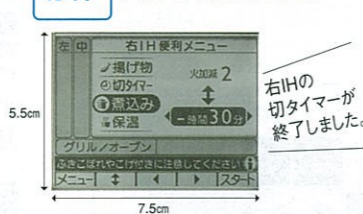

**トリプルリング加熱** 鍋底をムラなくしっかり加熱。

3つの加熱リングで、ムラなくしっかり加熱できます。

**煮込み機能** プロ並みの火加減調節。

交互通電でお鍋の中に対流を起こすので、煮物も均一に火が通ります。

**音声ガイド** 音声付きの大きな液晶画面。

**スライドレールグリル** 軽快に引き出し、取り出しやすい。

大きく引き出し、ドアも邪魔にならないプルダウン機構付。

幅60cm  
ブラック CS-KMG05BDTA  
¥170,000(税込¥178,500)