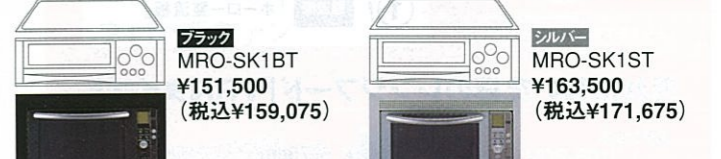

電気オープンレンジ

幅45cm
ブラック MRO-SK1BT
¥151,500
(税込¥159,075)

幅45cm
シルバー MRO-SK1ST
¥163,500
(税込¥171,675)

※IHヒーター部は、P.23~24のすべてのIHヒーターが対応します。(CS-H28Bを除く)

その他機能紹介

- **●コンロ部**
  - 揚げもの温度調節 揚げものの油の温度を設定できます。
  - 切り忘れ防止タイマー 最終キー操作から一定時間が過ぎると、ブザーで知らせて自動的に通電を停止。
  - ヒーター別調理タイマー 各ヒーターで同時にタイマーが使用できるで、いろいろなおまかせ調理ができます。
- **●グリル部**
  - マイコン自動焼きグリル 食材の大きさや量に合わせて焼き加減を自動調節します。
  - 水なしグリル グリル皿に水を入れる必要がありません。
  - 脱煙グリル 気になる煙を徹底除去。ニオイ移りも心配ありません。
  - オープン機能 細かな温度設定が可能です。
- **●操作部**
  - 収納ダイヤルツマミ 使用中以外はダイヤル式のツマミをスッキリ収納。
  - オートパワーオフ 全ヒーター停止後、自動的に主電源を切り、消費電力を節約します。

*使用できる鍋には制限があります。詳しくは弊社事業所までお問い合わせください。 *搬入・取付費等は別途です。 *印刷色です。商品とは多少異なります。タカラショールームでお確かめください。