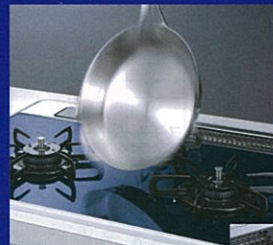

# ガス加熱機器

**7カラだけ**

ガラスを超えた強さと美しさ。  
ハイパーガラスコート

商標登録済

ガラスコートによる深みある光沢。ベースの金属にガラス質を密着させたのでヒビや割れなどにも強さを発揮します。

**衝撃に強い。**  
割れたりひび割れるようなことはありません。  
※高さ60cmからの銅球(0.5kg)落下テストでもその強さを実証しました。(弊社実験による)

**お手入れ簡単。**

表面がガラス質なので、頑固な汚れもサッとひと拭き。