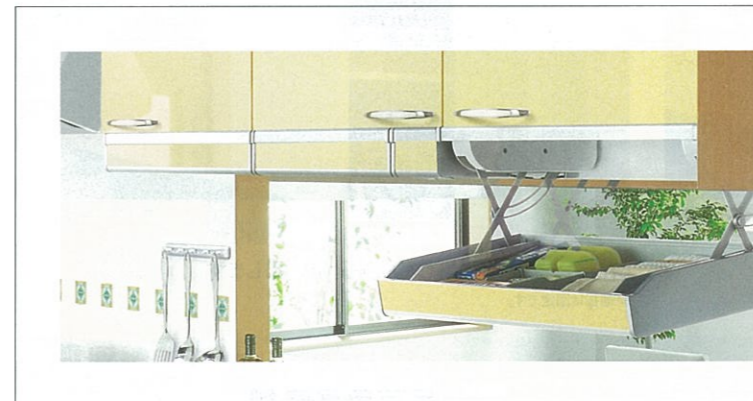

7カラだけ!

システム昇降ラック「アイラック」

アイラック

間口30cm用 SDR-30
¥26,000 (税込¥27,300)
間口45cm用 SDR-45
¥27,500 (税込¥28,875)
間口60cm用 SDR-60
¥29,000 (税込¥30,450)
間口75cm用 SDR-75
¥30,500 (税込¥32,025)

※最大荷重3kg (SDR-75は4kg)
※レンジフード横に設置する場合、別途専用カバーが必要
です。詳しくは弊社事業所へお問い合わせください。

アイラック(Lタイプ)

背の高いものも収納出来ます。
間口30cm用 SDR-30L
¥28,500 (税込¥29,925)
間口45cm用 SDR-45L
¥30,000 (税込¥31,500)
間口60cm用 SDR-60L
¥31,500 (税込¥33,075)

※最大荷重3kg
※設置条件については、弊社事業所へお問い合わせ
ください。

専用照明ボックス
SMR-15
¥8,900 (税込¥9,345)

※27Wインバータ蛍光灯付

スパイスボックスT
¥1,200 (税込¥1,260)

アイラックにスッキリ
収まります。

※アイラックを設置しない部分のデザインを合わせる「飾りパネル」も
ご用意しております。詳しくは弊社事業所へお問い合わせください。