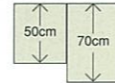

L型プラン コーナー用(後幅60cm)

高さは2タイプ
ショート・ミドル

コーナーを有効活用して収納量を確保します。
※棚板は固定です。