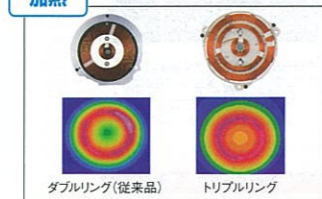

3つの加熱リングで、ムラなくしっかり加熱できます。

煮込み機能 プロ並みの火加減調節。