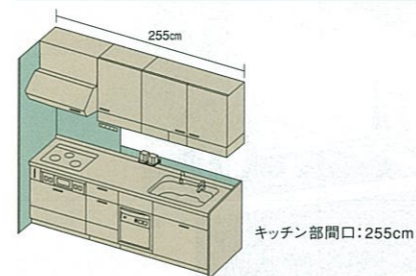

キッチン部間口:255cm

L型プラン/スライドタイプ

キッチン本体 **¥359,800**

- ■キッチン本体オプション▶P16 .....¥425,000
  - 人造大理石ワークトップ ¥17,500
  - シンク下食器洗い乾燥機 ¥135,500
  - IHヒーター ¥102,000
  - VMR型レンジフードファン ¥28,000
  - アルカリ清水器 ¥112,000
  - エンドパネル ¥30,000

- ■ホーローキッチンパネル▶P13 .....¥25,500
  - ホワイト(リボン柄)
- ■周辺機器▶P30 .....¥259,500

合計価格 **¥1,069,800**
(税込 **¥1,123,290**)