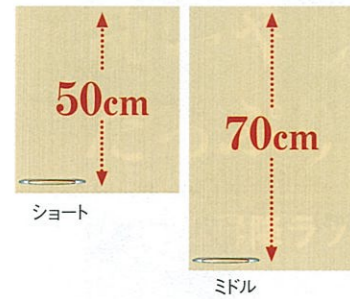

ウォールキャビネット

身長や収納量にあわせて、高さが選べます。