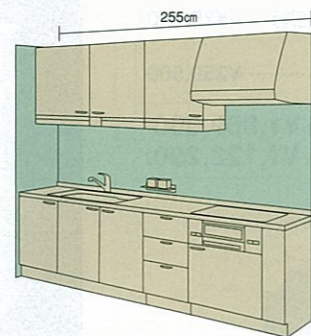

キッチン部間口:255cm

I型プラン/スライドタイプ

キッチン本体 **¥268,000**

- ■キッチン本体オプション▶P16 .....¥247,600
  システム昇降ラック「アイラック」 +¥99,400
  シンク下食器洗い乾燥機 +¥125,500
  VUS型レンジフードファン +¥7,000
  どこでもラック +¥1,700
  エンドパネル +¥14,000
- ■ホーローキッチンパネル▶P13 .....¥42,800
  ホワイト(モザイク柄)

合計価格 **¥558,400**
(税込 **¥586,320**)