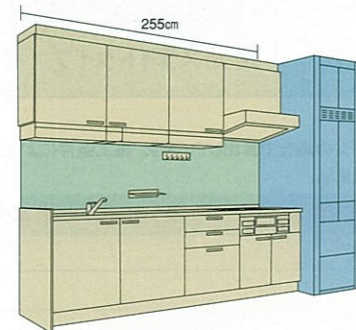

キッチン部間口: 255cm

I型プラン/足元スライドタイプ

キッチン本体 **¥492,000**

- ■キッチン本体オプション▶P16 .....¥217,200
  - 人造大理石ワークトップ ¥59,500
  - シンク下食器洗い乾燥機 ¥101,500
  - Siセンサーコンロ「ハイバーガラスコートガスコンロ」 ¥54,500
  - どこでもラック ¥1,700
- ■ホーローキッチンパネル▶P13 .....¥88,600
  - マーブルグレー
- ■周辺機器▶P30 .....¥445,500

合計価格 **¥1,243,300**
(税込 **¥1,305,465**)