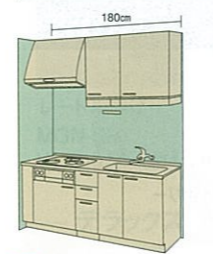

合計価格 **¥309,100**  
(税込 **¥324,555**)

キッチン部間口:180cm

**ここに注目!**  
いままでの水栓をそのまま使い、  
工事が手軽でカンタン!  
「カンタン取替タイプ」  
詳しくはP.6へ

写真のカラー ▶P5 扉:ピンク(PEP) ワークトップ:石目エンボス加工/ステンレス

写真のカラー ▶P5 扉:ライト(PEL) ワークトップ:石目エンボス加工/ステンレス