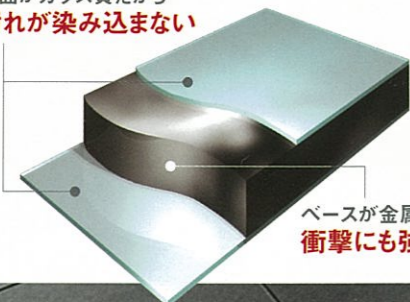

フェスカ *Fesca* ¥224,500

汚れやすく、傷つきやすい場所に、  
高品位ホーローを使用。

表面がガラス質だから  
汚れが染み込まない

ベースが金属だから  
衝撃にも強い

だから、掃除のしやすさを **標準装備**

キャビネットに  
ホーロー底板

レンジフード横に  
ホーロー仕上げの吊戸棚

オプション対応