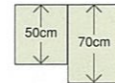

標準タイプ

高さは2タイプ
ショート・ミドル
※追加で設置できる棚板もご用意しております。詳しくは弊社事業所にお問い合わせください。

収納しやすい棚板付。
棚板は収納する物に合わせて調節できます。