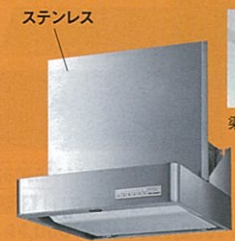

### VRNタイプ

掃除の手間から**トリプルガード!**

**ガード③!** シャフトアウトパネル レンジフード内部への汚れをシャットアウト。高品位ホーローだからサツとキレイ。

**ガード②!** 親水性ガラスフィルター 頑固な汚れも水につけるだけで落ちる。「親水性ガラスフィルター」

**ガード①!** ホーロー整流板 汚れがサツと落ちる「ホーロー整流板」

汚れに強い究極のレンジフード「VRNタイプ」

幅75cm VRN-757(S) [VRN-757-E(S)] ¥102,000 (税込¥107,100)  
幅90cm VRN-907(S) [VRN-907-E(S)] ¥110,500 (税込¥116,025)