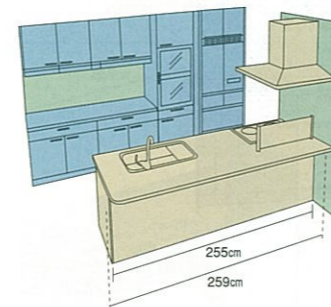

キッチン部間口: 259(キャビネット本体: 255)cm