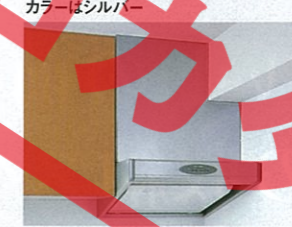

VMH梁欠き対応タイプ

幅60cm VMH-602AL(R) ¥53,500 (税込¥56,175)

幅75cm VMH-752AL(R) ¥55,500 (税込¥58,275)

幅90cm VMH-902AL(R) ¥59,500 (税込¥62,475)

ホーロー整流板 ソフトプッシュスイッチ 照明 グリスフィルター