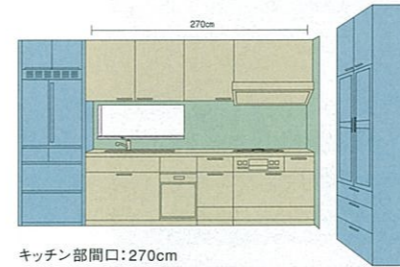

キッチン部間口: 270cm

フラット対面プラン/足元スライドタイプ

キッチン本体 **¥783,500**

- ■キッチン本体オプション▶P16 .....¥253,000
  - シンク下食器洗い乾燥機 ¥89,500
  - IHヒーター ¥135,500
  - ハンドシャワー水栓 ¥28,500
- ■ホーローキッチンパネル▶P13 .....¥44,900
  - ホワイト(スタンド柄)
- ■周辺機器▶P30 .....¥650,900

合計価格 **¥1,732,300**
(税込 **¥1,818,915**)