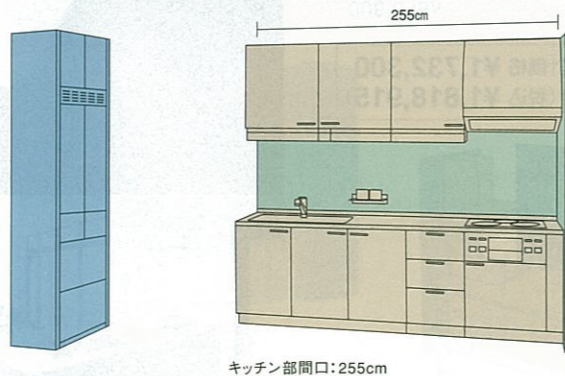

キッチン部間口:255cm

I型プラン/足元スライドタイプ

キッチン本体 **¥317,000**

- ■キッチン本体オプション▶P16 .....¥378,800
  - 人造大理石ワークトップ ¥17,500
  - システム昇降ラック「アイラック」 ¥100,900
  - シンク下食器洗い乾燥機 ¥125,000
  - Siセンサーコンロ「ハイパーガラスコートガスコンロ」 ¥57,000
  - VUS型レンジフードファン ¥7,000
  - 清水器専用水栓 ¥34,000
  - どこでもラック ¥5,400
  - エンドパネル ¥32,000

- ■ホーローキッチンパネル▶P13 .....¥36,100
  - ホワイト(ステンド柄)

合計価格 **¥731,900**
(税込 **¥768,495**)