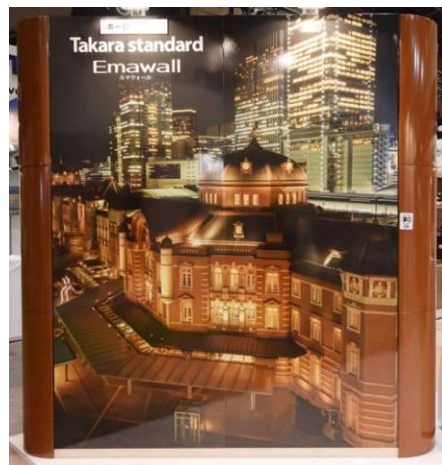

建築建材展2017 会期:2017年3月7日~10日 所在地:東京ビッグサイト

※全てW2100xH2700 側はエクステリアで製作

エマウォールのマロンブラウン柄を壊して、恐竜が飛び出してくるパネル。

後ろにマグネットのついた動物を動かして遊べるパネル

電車の駅の通路をイメージしたパネル

観光地を印刷したパネル

マンションのエントランスをイメージしたパネル

タカラスタンダード株式会社 水口SR 所在地:滋賀県甲賀市

←ショールームの近隣にある観光名所
や名産品をまとめたイラストを印刷
しました。
(W2700xH1820)

受付用の電話が置かれている台は、
マグネットでくっついています。
↓(W2500xH2700)

横浜高速鉄道(株)様 元町・中華街駅 トイレ①

所在地:神奈川県横浜市

女子トイレ

男子トイレ

元町・中華街駅の中華街側トイレの壁面に採用されました。元町・中華街の風景をホーローパネルに仕上げました。女子トイレ側はアーチ形状の壁面に沿うようパネルを取付けており多角形の壁面になっています。男子トイレ側は通路の壁面の他に小便器の上部にも傷対策としてホーローパネルを採用しています。