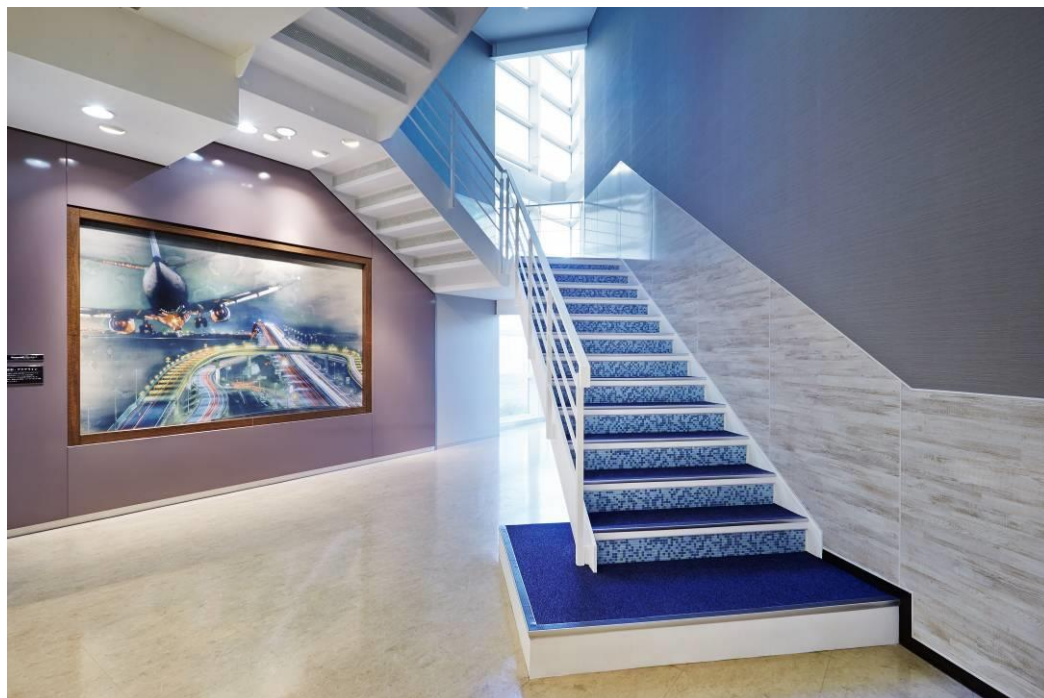

タカラスタANDARD(株)千葉支店エントランスホール

所在地:千葉県千葉市