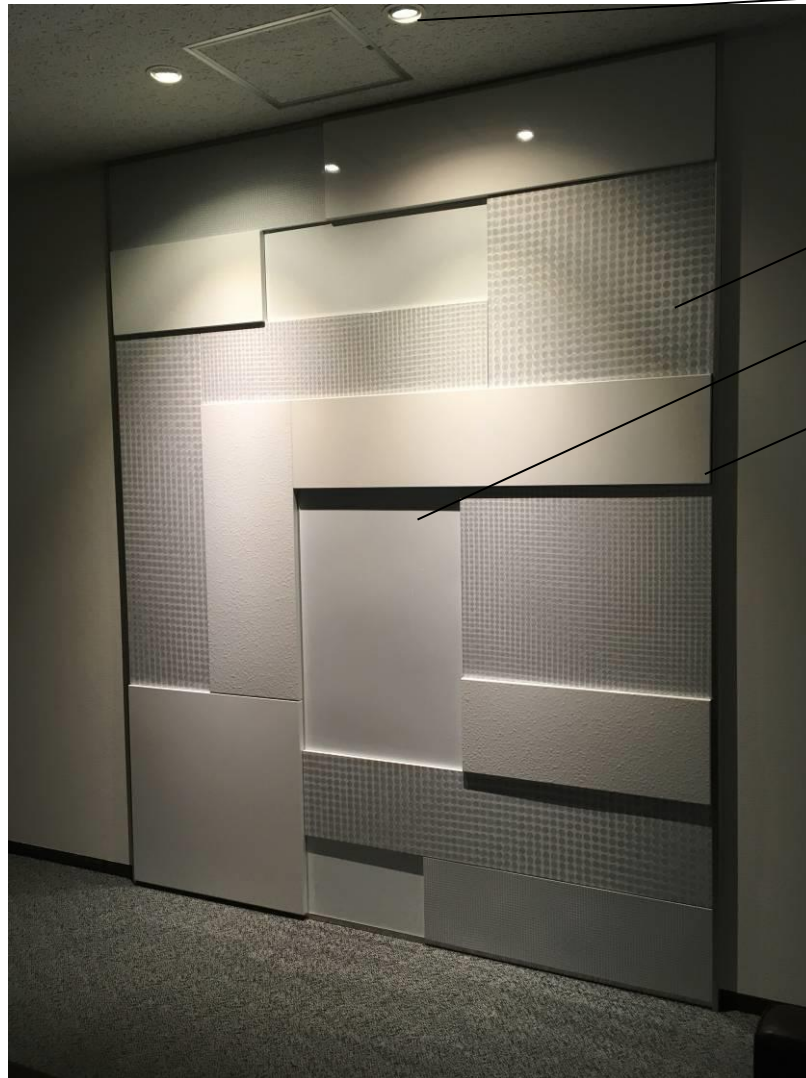

アーティスティック・キュービックパネル