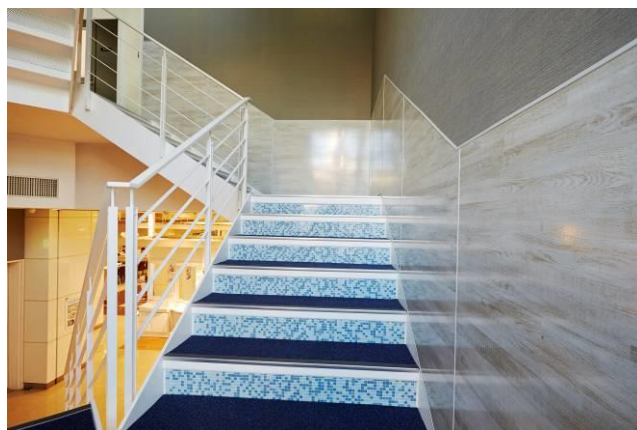

↓アート・額縁部分はインテリアベンドパネル
外周壁はエクステリアパネル

高品位ホーローの持つ
様々な表現で彩られた
エントランスホール。

いつまでも美しくお客様を
お迎えます。

←階段の腰壁には規格柄
フラットパネル。
蹴込にはオリジナル柄フラ
ットパネル。