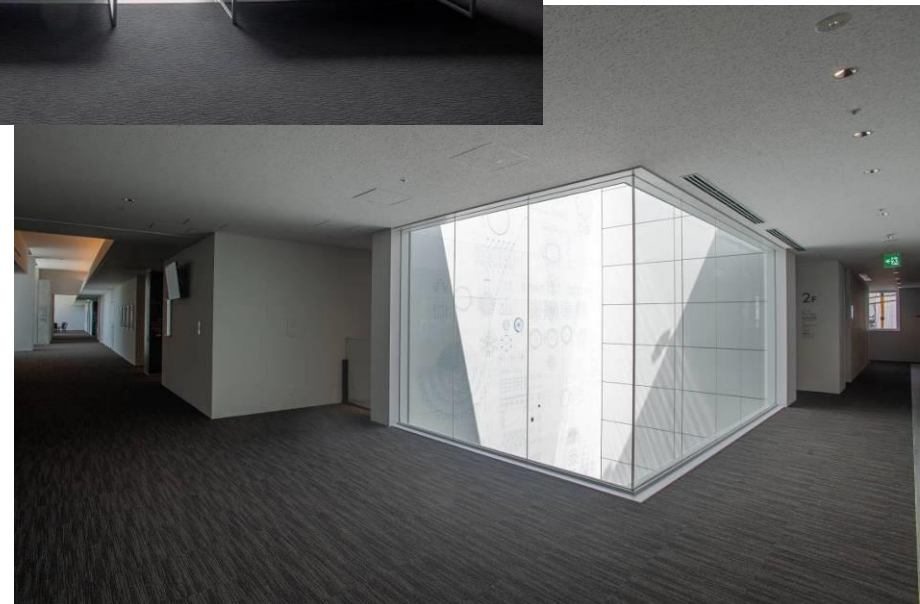

東大阪市文化創造館様

所在地:大阪府東大阪市

美しく、強く、清潔
で、メンテナンスも
簡単。
高品位ホーローの
持つ様々な特性と
優れた品質で、新
しい空間づくりを
提案します。

アートデザイン概要

パスをつなぐ
～ラグビーボールに想いをのせて～
Passing on Hope with a Rugby Ball

作: 堀川すなお
協力: 東大阪市立意岐部小学校

2階から