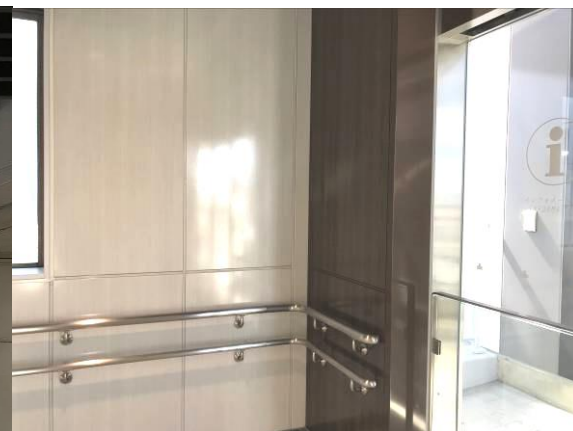

JR東日本様 本庄駅

所在地: 埼玉県本庄市

107.2㎡ 129枚

(ウォルナットアイボリー-ISW 99.8㎡ 115枚 ウォルナットブラウンINB 7.4㎡ 11枚)

目地は
同色目地棒仕様