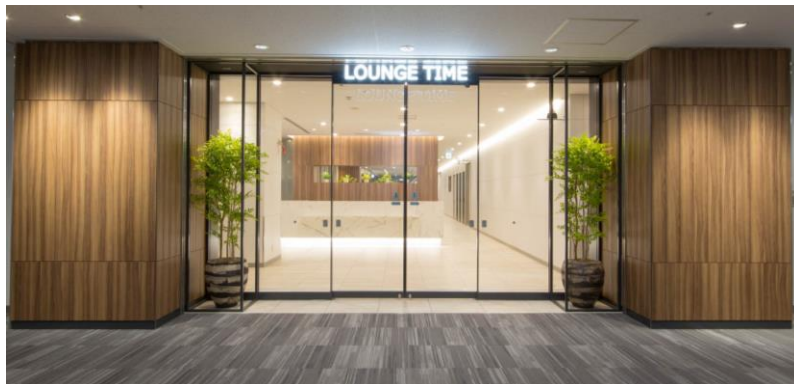

福岡国際空港株式会社様 ラウンジTIME

所在地:福岡県福岡市

納入日:2020年6月
オープン:2021年1月

ラウンジ入口

取付面:W7650 X H2700
パネル 8枚
柄:ホワイトトラパーチン(オリジナル)
仕上げ:クリア 後加工パール