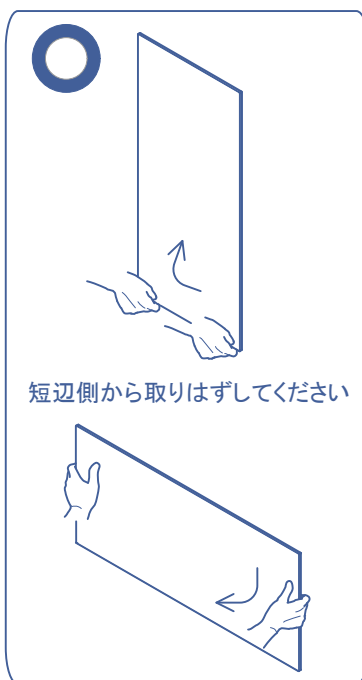

●お守りいただく内容の種類を、次の絵表示で区分し、説明しています。

禁止

このような図記号は、してはいけない「禁止」の内容です。

必ず実行

このような図記号は、必ず実行していただく「強制」の内容です。

注意

禁止

- 製品に荷重をかけない
- ホーロークリーンパネル(壁パネル)以外の場所へ取付けない
- 壁パネルのつなぎ目(目地)上に取付けない
製品が落下しケガをしたり、製品が破損したりするおそれがあります。
- 汚れや洗剤等が付着したまま放置しない
- 鏡に熱湯をかけたり、お湯(水)につけたまま放置しない

必ず実行

- 製品取付け前に壁パネルをきれいに清掃する
- マグネットシートの養生テープはご使用直前にお客様自身で剥がし、マグネットシートの表面に異物付着が無いことを確認の上取付ける
製品(マグネットシート)に貫い錆が発生するおそれがあります。
- マグネットシートが浮いたり剥がれた場合は使用しない
製品が落下しケガをするおそれがあります。

3. 使用方法

快適にご使用いただくためにお守りください

- 時計など、磁気の影響を受けるものは近づけない
- 使用1ヶ月毎にマグネットシートの錆発生有無を確認してください
長時間放置すると貴い錆が除去できなくなるおそれがあります

■取付け位置・向きについて

好みの位置・向きに取付けてください。

※壁パネルのつなぎ目(目地)上に取付けないでください
像が歪んだり製品が落下するおそれがあります
※離れた場所からミラーを見ると像が歪んで見える場合があります

■取りはずし方について

両手で短辺側から取りはずしてください

※長辺側からの取りはずしは製品が破損したりケガをするおそれがあります
※製品を取付け・取りはずす際は、指を挟む可能性がありますのでご注意ください
※製品を移動させる際は、落下にご注意ください
製品が破損したりケガをするおそれがあります