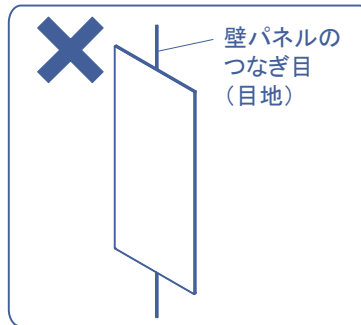

●お守りいただく内容の種類を、次の絵表示で区分し、説明しています。

禁止

このような図記号は、してはいけない「禁止」の内容です。

必ず実行

このような図記号は、必ず実行していただく「強制」の内容です。

注意

禁止

- 製品に荷重をかけない
- ホーロークリーンパネル(壁パネル)以外の場所へ取付けない
- 壁パネルのつなぎ目(目地)上に取付けない
製品が落下しケガをしたり、製品が破損したりするおそれがあります。
- 汚れや洗剤等が付着したまま放置しない
- 鏡に熱湯をかけたり、お湯(水)につけたまま放置しない

必ず実行

- 製品取付け前に壁パネルをきれいに清掃する
- マグネットシートの養生テープはご使用直前にお客様自身で剥がし、マグネットシートの表面に異物付着が無いことを確認の上取付ける
製品(マグネットシート)に貫い錆が発生するおそれがあります。
- マグネットシートが浮いたり剥がれた場合は使用しない
製品が落下しケガをするおそれがあります。

3. 使用方法

快適にご使用いただくためにお守りください

- 時計など、磁気の影響を受けるものは近づけない
- 使用1ヶ月毎にマグネットシートの錆発生有無を確認してください
長時間放置すると貴い錆が除去できなくなるおそれがあります

■取付け位置・向きについて

好みの位置・向きに取付けてください。

※壁パネルのつなぎ目(目地)上に取付けないでください
像が歪んだり製品が落下するおそれがあります
※離れた場所からミラーを見ると像が歪んで見える場合があります

■取りはずし方について

両手で短辺側から取りはずしてください

※長辺側からの取りはずしは製品が破損したりケガをするおそれがあります
※製品を取付け・取りはずす際は、指を挟む可能性がありますのでご注意ください
※製品を移動させる際は、落下にご注意ください
製品が破損したりケガをするおそれがあります