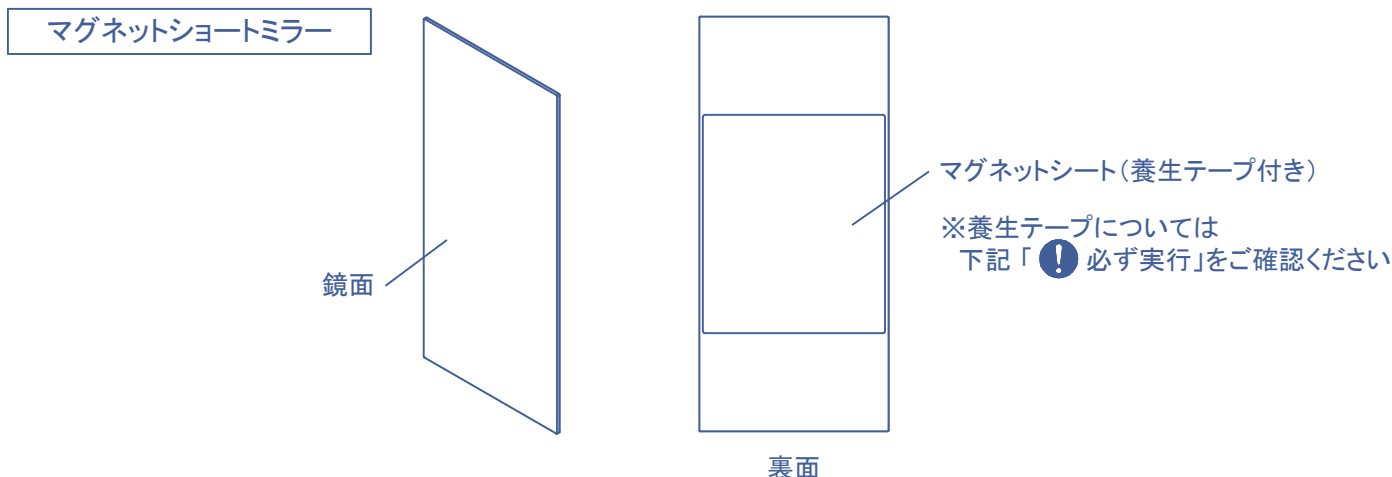

Takara standard

樹脂ミラー(MGSB ショートミラー)

取扱説明書(お客様へ)

※注意事項※
エンジニアによる取付不可
お客様自身で取付けをお願いします
「2.ご使用上の注意」をよくご確認ください

このたびは、《タカラ マグネットショートミラー》をお買い求めいただきまして、誠にありがとうございました。
ご使用前に、この取扱説明書をよくお読みの上、正しくお使いください。
また、お読みになった後は、お使いになる方がいつでもご覧になれる場所に大切に保管してください。

1. 各部の名称

2. 使用上のご注意

ここに示した注意事項は、守らないと人身事故や家財の損害に結びつくものをまとめて記載しています。
安全に関する重大な内容ですので、必ずお守りください。

安全上のご注意 **必ずお守りください**

●表示内容を見逃して誤った使い方をしたときに生じる危害や損害の程度を、次の表示で説明しています。

注意

この表示は「使用者が傷害を負う、または物的損害の発生が想定される」内容です。

●お守りいただく内容の種類を、次の絵表示で区分し、説明しています。

禁止

このような図記号は、してはいけない「禁止」の内容です。

必ず実行

このような図記号は、必ず実行していただく「強制」の内容です。

注意

禁止

- 製品に荷重をかけない
- ホーロークリーンパネル(壁パネル)以外の場所へ取付けない
- 壁パネルのつなぎ目(目地)上に取付けない
製品が落下しケガをしたり、製品が破損したりするおそれがあります。
- 汚れや洗剤等が付着したまま放置しない
- 鏡に熱湯をかけたり、お湯(水)につけたまま放置しない