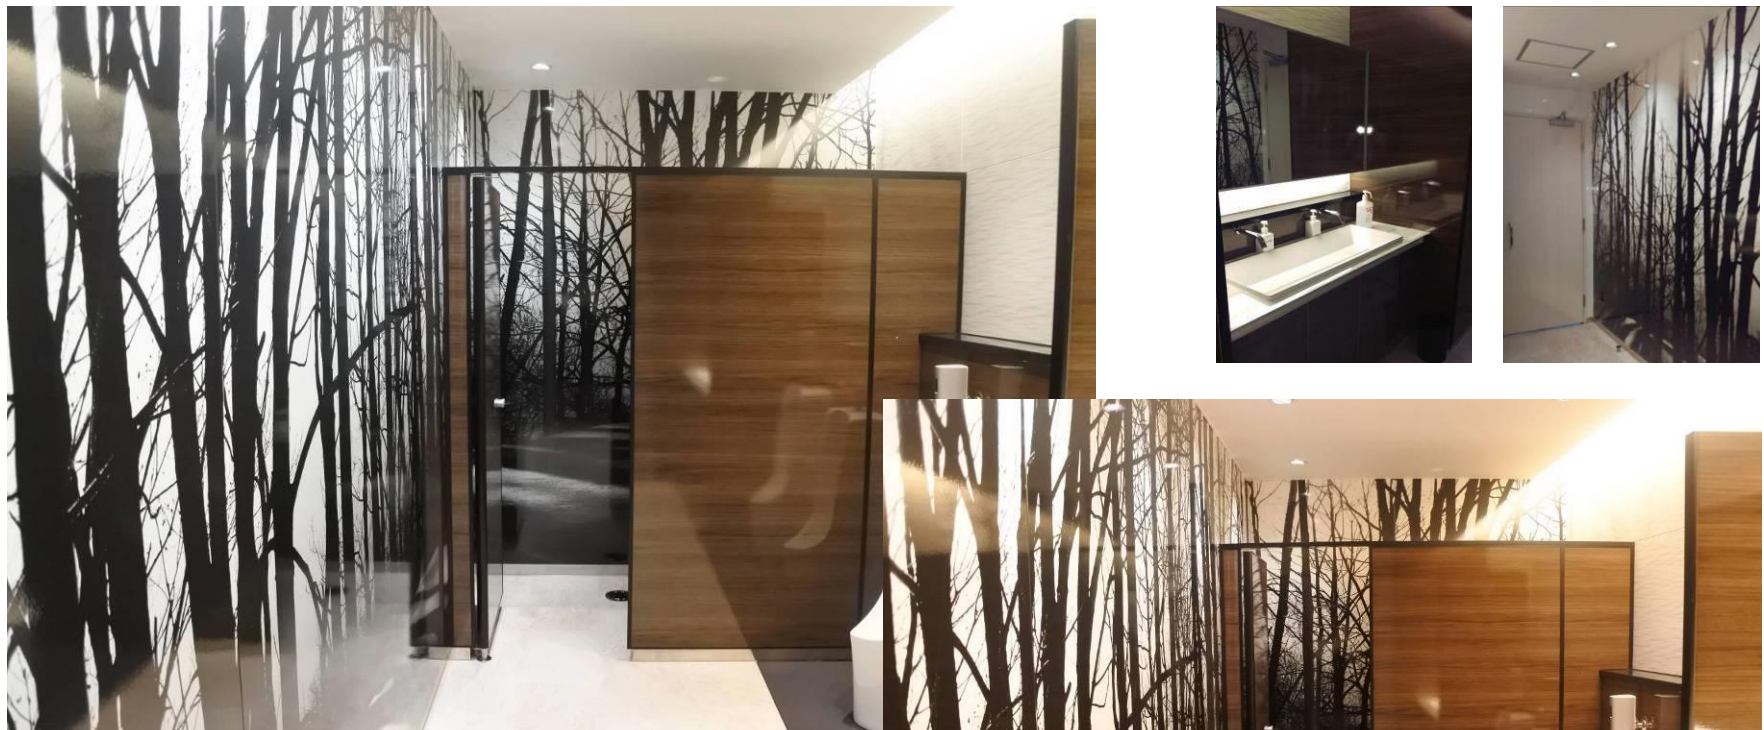

パネル柄:モザイクタイル

センター北駅のトイレ壁面に採用されました。
モザイクタイルを模した柄で、女子トイレには赤色を男子トイレには青色で、
色違いのデザインとなっております。

サイズ:女子トイレパウダールーム横 W1627 x H2675
男子トイレ手洗い上 W4355 x H2675

合計16㎡

ゼネコン:北沢建設

JR桃山駅 トイレ

所在地:神奈川県横浜市

納入日:2020年9月

女子トイレ

W315×H215 3枚

男子トイレ

W315×H215 2枚

駅バリアフリー化に伴うトイレ改修でキズに強く、清掃性に優れた素材としてご採用いただきました。京都鉄道博物館所蔵の歴代の駅舎写真をホーローパネルにし設置しました(計5枚)

パネル柄:駅舎写真

タカラスラダード(株) 本社新館1階トイレ

所在地:大阪府大阪市

↑トイレの壁面全体に、森林の写真をダイナミックに表現し印象的な空間となっています。
その他の壁面・トイレブースにもホーローパネルを使用しています。

↑照明で調光・調色を行うことで、ホーローパネルのある空間はその表情を変えることができます。また、自然光の入る空間では、朝・昼・晩とテイストがかわっていきます。

タカラスタンダード(株) 本社新館3階トイレ

所在地:大阪府大阪市

男子トイレ

トイレ背面・トイレブースの面材にも
エマウォールを使用しています。