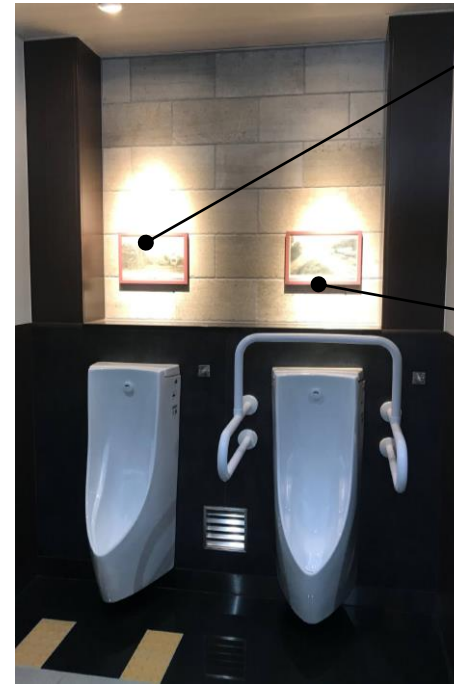

横浜高速鉄道(株)様 元町・中華街駅 トイレ①

所在地:神奈川県横浜市

女子トイレ

男子トイレ

元町・中華街駅の中華街側トイレの壁面に採用されました。元町・中華街の風景をホーローパネルに仕上げました。女子トイレ側はアーチ形状の壁面に沿うようパネルを取付けており多角形の壁面になっています。男子トイレ側は通路の壁面の他に小便器の上部にも傷対策としてホーローパネルを採用しています。

サイズ:女子トイレ通路 W8500 x H2250
 男子トイレ通路 W6300 x H2250
 男子トイレ小便器上部 W2600 x H1200
 合計37㎡

パネル柄:モザイクタイル

センター北駅のトイレ壁面に採用されました。
モザイクタイルを模した柄で、女子トイレには赤色を男子トイレには青色で、
色違いのデザインとなっております。

サイズ:女子トイレパウダールーム横 W1627 x H2675
男子トイレ手洗い上 W4355 x H2675

合計16㎡

ゼネコン:北沢建設

JR桃山駅 トイレ

所在地:神奈川県横浜市

納入日:2020年9月

女子トイレ

W315×H215 3枚

男子トイレ

W315×H215 2枚

駅バリアフリー化に伴うトイレ改修でキズに強く、清掃性に優れた素材としてご採用いただきました。京都鉄道博物館所蔵の歴代の駅舎写真をホーローパネルにし設置しました(計5枚)

パネル柄:駅舎写真

タカラスラダード(株) 本社新館1階トイレ

所在地:大阪府大阪市

↑トイレの壁面全体に、森林の写真をダイナミックに表現し印象的な空間となっています。
その他の壁面・トイレブースにもホーローパネルを使用しています。

↑照明で調光・調色を行うことで、ホーローパネルのある空間はその表情を変えることができます。また、自然光の入る空間では、朝・昼・晩とテイストがかわっていきます。

タカラスタンダード(株) 本社新館3階トイレ

所在地:大阪府大阪市

男子トイレ

トイレ背面・トイレブースの面材にも
エマウォールを使用しています。