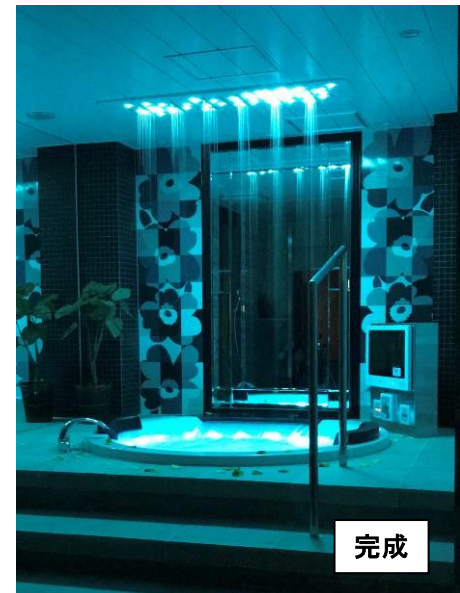

ホテルラピア様 (ホテル改修工事)

2019年11月 東京都新宿区

ベンドパネル浴場仕様。
高い清掃性・耐久性により採用になりました。

取付壁面: W520xH2000 + W520xH2000
パネル 2枚構成 柄: オリジナル柄(花柄)
仕上げ: クリア + 後加工パール

工事前

解体後

パネル設置後

完成