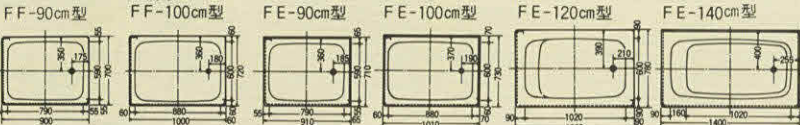

■ホーローステン風呂