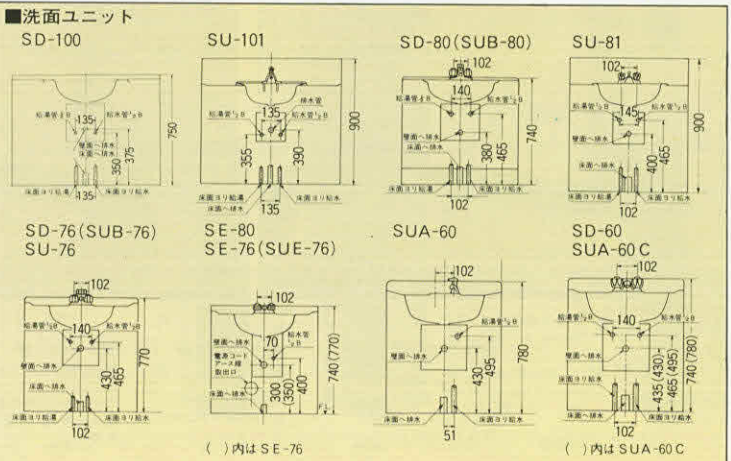

全シリーズ

丈夫で清潔なホーロー扉、ホーローボウルはタカラだけ。使いやすさ、耐久性抜群。

タカラ ホーロー洗面ユニット

使いやすい充実設計。この機能でこの価格を実現しました。

- やさらかな光の演出
  ホワートボールランプ
- 大きく広い
  3面鏡 (くもり止めヒーター付)
- 2電源が同時に使える
  2口コンセント
- 使いやすい
  石けん置き
- 水こぼれを防ぐ
  オーバーフロー
- すっきり収納出来る
  網棚
- Ωカットの
  ホーロー扉
- 写真はSD-80
  アンチックホワイト
- 防臭効果を高める
  S管トラップ
- 取り出しやすい
  扉棚
- ホワート
  ボールランプ
- サイドミラーの裏は
  化粧棚
  日常よくお使いになる
  化粧品やカミソリなどは、
  化粧棚にどうぞ。洗面まわりが
  すっきり整理できます。

シャープなデザイン
ランプカバー

化粧品の整理に便利な
化粧棚

5本入りの
歯ブラシ立て

クリスタルハンドルの
湯水混合栓

ホーローボウル

間口80cmタイプ

SD-80 使いやすい三面鏡は大きく広いタテ型ミラー。

SD-80 (SUB-80)
(アンチックホワイト)
(ハニーイエロー)
800×550×1,800mm
セット価格
¥108,000

SD-80MW 鏡
(SUB-80MW)
(アンチックホワイト)
SD-80MH 鏡
(SUB-80MH)
(ハニーイエロー)
800×174×1,060mm
¥41,500
三面鏡タイプ

SD-80BW 下台
(SUB-80BW)
(アンチックホワイト)
SD-80BH 下台
(SUB-80BH)
(ハニーイエロー)
800×550×740mm
¥66,500

( )内は現行品番です。

SD-80仕様
鏡・化粧棚・メタルバック高級防湿鏡(くもり止めヒーター付)・40Wホワイトボールランプ・脇化粧棚(左・右)・スイッチ・コンセント(2コ) / ボウル・湯水混合栓・石けん置き・オーバーフロー / 下台・扉棚・S型排水管

間口80cmタイプ

SU-81 お化粧もゆったり楽しめる三面鏡タイプ。

SU-81
(ブルー)
(アイボリー)
800×550×1,800mm
セット価格
¥105,500

SU-81M 鏡
(アイボリー)
800×195×900mm
¥36,000
三面鏡タイプ

SU-81BB 下台
(ブルー)
SU-81BI 下台
(アイボリー)
800×550×900mm
¥69,500

*鏡はブルー、アイボリータイプ共通です。

タカラホーロー洗面ユニットのお求めに際して

- ●止水栓は、お買い上げの販売店、または施工店でお求めください。
- ●ホーロー洗面ユニットの鏡は15Aの電気配線が必要です。

(注) 棚包は、鏡と下台の別梱包になっています。(SU-76は鏡・化粧棚・下台の別梱包です)

〈洗面ユニット別売部品〉 P管アダプター (Pトラップ) ¥ 300
排水管アダプター ¥ 300

間口100cmタイプ

SU-101 使いやすさをグーンと広げた間口100cmタイプ。

SU-101
(ブルー)
(アイボリー)
1,000×555×1,850mm
セット価格
¥153,000

SU-101M 鏡
(アイボリー)
1,000×180×950mm
¥63,000
三面鏡タイプ

SU-101BB 下台
(ブルー)
SU-101BI 下台
(アイボリー)
1,000×555×900mm
¥90,000

*鏡はブルー、アイボリータイプ共通です。

—15—

間口76cmタイプ

SD-76 ホーロー扉は独自のΩカット。

SD-76 (SUB-76)
(アンチックホワイト)
(ハニーイエロー)
760×550×1,800mm
セット価格
¥69,500

SD-76MW 鏡
(SUB-76MW)
(アンチックホワイト)
SD-76MH 鏡
(SUB-76MH)
(ハニーイエロー)
760×140×1,030mm
¥19,500

SD-76BW 下台
(SUB-76BW)
(アンチックホワイト)
SD-76BH 下台
(SUB-76BH)
(ハニーイエロー)
760×550×770mm
¥50,000

( )内は現行品番です。

SD-76仕様
鏡・化粧棚・メタルバック高級鏡(裏面防湿仕上げ)・40Wホワイトボールランプ・スイッチ・コンセント(2コ)・脇化粧棚・歯ブラシ立て・スベリ止めバー / ボウル・湯水混合栓・石けん置き・オーバーフロー / 下台・扉棚・S型排水管

間口76cmタイプ

SE-76 簡単な工事でお湯が使える電気温水器付。

SE-76 (SUE-76)
(アンチックホワイト)
760×550×1,800mm
セット価格
¥127,500

SD-76MW 鏡
(SUB-76MW)
(アンチックホワイト)
760×140×1,030mm
¥19,500

SE-76BW 下台
(SUE-76BW)
(アンチックホワイト)
760×550×770mm
¥108,000
電気温水器内蔵

( )内は現行品番です。

- ●ホーロー洗面ユニットに電気温水器を内蔵
- ●簡単な給湯工事、コンセントがあれば電気工事不要
- ●タンク内部はグラスライニングホーロー仕上げ。(防食効果)
- ●腐食を防ぐ、外部電源防食装置つき。

間口76cmタイプ

SU-76 お洒落な花柄をあしらいました。

SU-76
(ブルー)
(アイボリー)
760×550×1,740mm
セット価格
¥69,500

SU-76M 鏡
(アイボリー)
760×120×640mm
¥15,500

SU-76V 化粧棚
(アイボリー)
760×120×330mm
¥4,500

SU-76BB 下台
(ブルー)
SU-76BI 下台
(アイボリー)
760×550×770mm
¥49,500

*鏡・化粧棚はブルー、アイボリータイプ共通です。

—16—

間口60cmタイプ

SUA-60C 間口60cmタイプに湯水混合栓を採用。

SUA-60C
(アンチックホワイト)
(ハニーイエロー)
600×500×1,800mm
セット価格
¥56,500

SUA-60MW 鏡
(SUB-60MW)
(アンチックホワイト)
SUA-60MH 鏡
(SUB-60MH)
(ハニーイエロー)
600×120×1,020mm
¥16,900

SUA-60CBW 下台
(SUB-60CBW)
(アンチックホワイト)
SUA-60CBH 下台
(SUB-60CBH)
(ハニーイエロー)
600×500×780mm
¥40,500

SUA-60C仕様
鏡・化粧棚・メタルバック高級鏡(裏面防湿仕上げ)・15W蛍光灯・スイッチ・コンセント・スベリ止めバー・化粧棚・歯ブラシ立て / ボウル・湯水混合栓・石けん置き・オーバーフロー / 下台・S型排水管

間口60cmタイプ

SUA-60 間口60cmお求めやすさも魅力です。

SUA-60
(アンチックホワイト)
(ハニーイエロー)
600×500×1,800mm
セット価格
¥49,500

SUA-60MW 鏡
(SUB-60MW)
(アンチックホワイト)
SUA-60MH 鏡
(SUB-60MH)
(ハニーイエロー)
600×120×1,020mm
¥16,000

SUA-60BW 下台
(SUB-60BW)
(アンチックホワイト)
SUA-60BH 下台
(SUB-60BH)
(ハニーイエロー)
600×500×780mm
¥33,500

洗面室キャビネット

洗面ユニットとセットでお求めください。

- ●小さなスペースを大きく生かすワイドな収納力。全機種にセットできます。
- ●開閉便利な前開き扉、高さの調節ができる可動式棚、持ち運び自在のバスケット。
- ●小物収納に便利な洗面室キャビネットを洗面室、浴室のコーナーにどうぞ。

SC-101
813×308×926mm
¥168,000
(電動式です。扉の開閉はワンタッチ)

SBS-40
400×400×1,800mm
¥37,000
(扉は右開き)
(付属品)
可動式棚板引き出し①
バスケット①

SC-61
813×308×926mm
¥108,000

わづかなスペースで据付OK / 壁面への埋込設置も出来ます。

- ●大型の洗面ボウル、湯水混合栓、シャープノズル、石けん置きなど実用機能をコンパクトなボディに収納。
- ●応接間、リビングルーム、オフィス等に最適です。

—16—