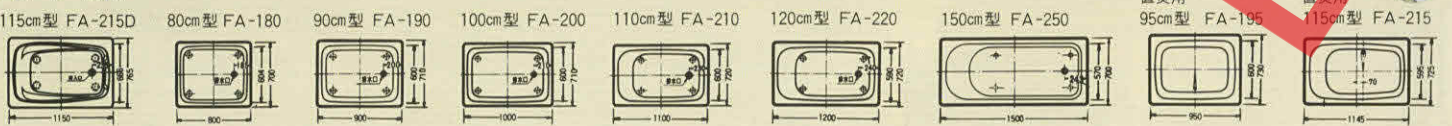

オーバーフロー付	価格
1組 排水金具	¥11,700 (FO・FA-250用)

■流し台底板排水口位置図 (図中、青色表示はエマーユA・B・C・F型及びHX型の底板排水口位置です。)

■ホーローステン風呂

■ステンレス風呂

■ホーロー風呂

タカラのショールームでお確かめください。

全国80数ヶ所に設けたタカラのショールームにはタカラの全製品が揃っています。一度おたずねになって、その良き、優美さを直接おたしかめください。