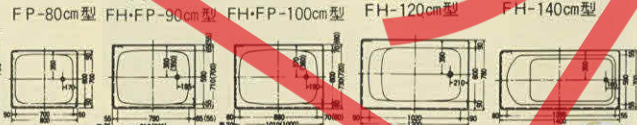

オーバーフロー付	価格
1組 排水金具	¥11,700 (FO・FA-250用)

■流し台底板排水口位置図 (図中、青色表示はエマーユA・B・C・F型及びHX型の底板排水口位置です。)

■ホーローステン風呂

■ステンレス風呂

■ホーロー風呂

タカラのショールームでお確かめください。

全国80数ヶ所に設けたタカラのショールームにはタカラの全製品が揃っています。一度おたずねになって、その良き、優美さを直接おたしかめください。