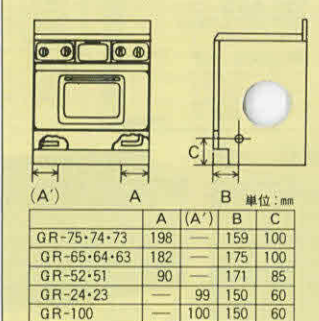

レンジフードファン/ガス器具/電気温水器/給湯機

ブース型レンジフードファンとガスレンジは機能・デザイン・カラー・使用材質すべて流し台、吊戸棚とのシステムで設計されています。

レンジフードファン

〈ブース型〉

高性能シロココファン採用で……
●〈局部排気+室内換気〉が同時にできます。
●排気量が一段とアップし、騒音も低くなりました。

●お求めに際して
ブース型レンジフードファンの取り付けには、必ず排気のための接続部品ジャバラFG-5（別売品 ¥6,000）が必要ですので合わせてお買い求めください。但し、ジャバラFG-5の代りに、市販の排気ダクトでも接続可能です。

〈別売部品〉
VB用
・ウェーザカバー W-1 ¥1,100
・W-5 ¥1,100
・ジャバラ FG-5 ¥6,000
・防火ダンパー B-5 ¥6,000
VF-60用
・ウェーザカバー W-1 ¥1,100
・防火ダンパー B-1 ¥6,800
・クリスフィルター G-2 ¥4,300
・クリスフィルター G-1 ¥4,300
・取付金具 T-1 ¥1,800
・取付金具 T-5 ¥1,800
・壁面用取付金具セット ¥1,000
※VF-60を壁に直接取り付けの場合は、壁面用取付金具セット ¥1,000をお求めください。

ガスレンジ

〈Eマーユ〉〈EC型〉〈HX型〉とセットでお求めください。ブラックフェイスタイプガスレンジ

●GR-75-65には、Eマーユ色・EC色・HX色の下部扉を揃えていますので流し台とのセットもピッタリです。

ガステーブル

石油給湯機

たっぷりお湯が使える高出力タイプ！しかも、静かな低騒音設計。

- ●燃料費は電気やガスに比べぐんとおトク、燃焼効率を高めた瞬間貯湯式です。
- ●缶体内部はグラスライニング仕上げ、電気防食と合わせて二重にサビを防止します。
- ●室内から操作ができるリモコンスイッチ方式、湯温は自動的にコントロール。
- ●炎の立ち消え、空焚き、異常加熱や凍結を防止する安全装置。対震自動消火装置付。

別売部品
オイルタンク 95ℓ ¥16,500
排気筒セット 120ℓ ¥13,000
減圧弁 S ¥7,700
調整弁 D ¥2,700

瞬間貯湯式
FY-1 A-1258
404×695×1,002mm
¥135,000
(出力30,000kcal)

電気温水器

経済的な深夜電力で沸かすお得なお湯

- ●2重の防食加工で、使いやすさ、耐久性もひとときわアップ。
- ●電気の働きでサビを防ぐIC防食方式採用。タンク内のグラスライニング加工とあわせて、サビを二重に防いでいます。

別売部品
調整弁 ¥1,800
減圧弁 ¥7,000
絶縁パイプ (2本) ¥4,200
絶縁ホース (2本) ¥4,200

レンジフードファン

ガスレンジ配管位置

強く美しいホーロー扉！

タカラ ホーロー洗面ユニット

ホーローが織りなすエレガンスなシルエットが洗面室を演出します

「ホーロー扉+ホーローボウル」に大型ミラー採用の本格的ドレッサータイプ。

タカラでは初めての、三面鏡タイプの大型ロイヤルミラーと、お肌の色が自然に見える4つのホワイトボールランプを採用したゴージャスな雰囲気の高級洗面ユニット。リビングや寝室にもピッタリの本格的なドレッサータイプです。