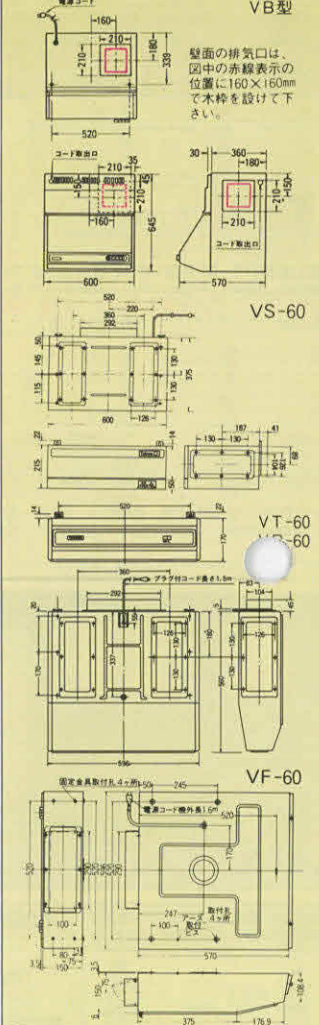

レンジフードファン

ガスレンジ配管位置

強く美しいホーロー扉！

タカラ ホーロー洗面ユニット

ホーローが織りなすエレガンスなシルエットが洗面室を演出します

「ホーロー扉+ホーローボウル」に大型ミラー採用の本格的ドレッサータイプ。

タカラでは初めての、三面鏡タイプの大型ロイヤルミラーと、お肌の色が自然に見える4つのホワイトボールランプを採用したゴージャスな雰囲気の高級洗面ユニット。リビングや寝室にもピッタリの本格的なドレッサータイプです。