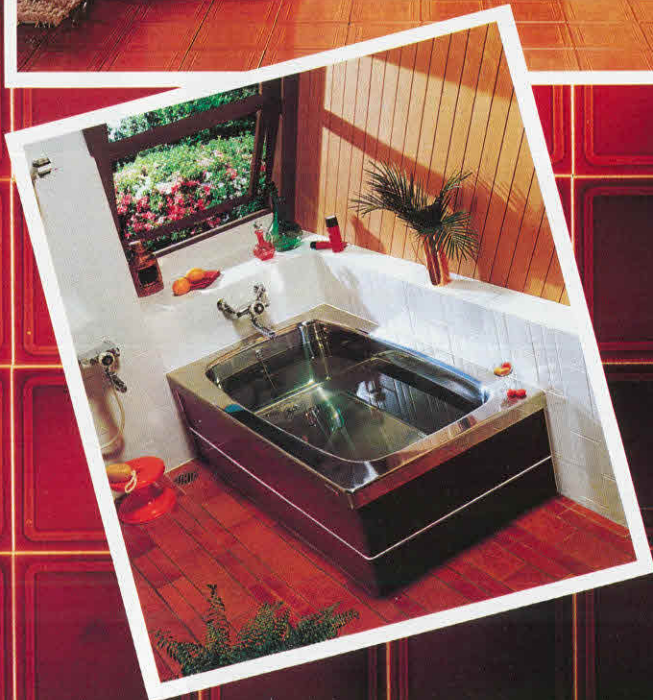

タカラ ホーロー 流し台

表示価格

昭和56年9月現在

新発売

- 洗面ユニット SD-100、SD-60
SE-80(電気温水器付)
- 石油給湯機 FY-1

保存版

タカラ住宅機器カタログ ●ホーロー/木製システムキッチン ●ホーロー洗面ユニット ●ホーローステン風呂 ●カラーステン風呂 ●ホーロー風呂 ●ガス器具 ●レンジフードファン ●電気温水器 ●給湯機 ●風呂釜

ホーロー扉はホーロー流し台の顔。流し台の品質と性能のすべてを語ります。それが完璧といわれるホーロー流し台を追い続けた、タカラ4半世紀の経験と技術の結論です。

〈使いやすい〉

タカラのホーロー流し台。使うほどにその良さがわかります。タカラのホーロー流し台、調理台は収納機能もいちだと充実、整理はもちろん、出し入れなどの機能面でも奥様の働きを考えた親切設計です。たとえば引出しの幅と深さを充分とったホーロー製の4段引出し、最上段はスプーン、ナイフなどの小物類の整理、収納に便利なインナーケース付です。また扉も120度まで開くスライド蝶番を採用、奥の物が取り出しやすく配慮した設計です。トータルシステムを考えたタカラの流し台は台所のスペースや、家族構成に合わせて自由に組合せ配列できる4機種192タイプ。使いやすさ、選びやすさを考えた豊富な品揃えです。