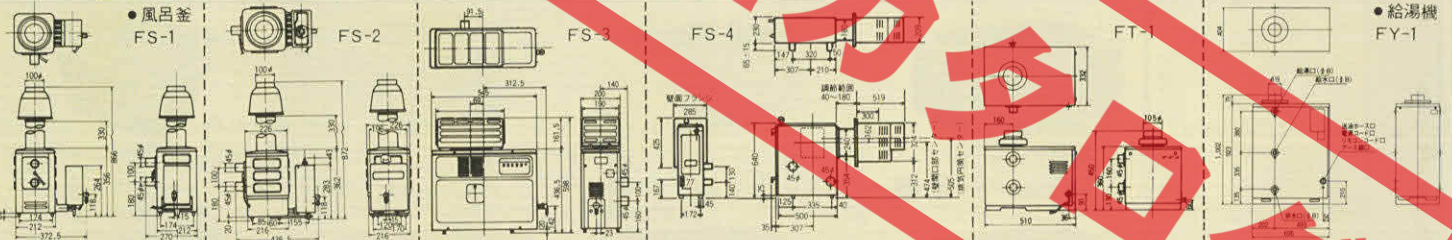

風呂フタ

●組み合わせ式(2枚1組)(M型)
製品安全協会認定

品番	タテ×ヨコ(mm)	価格	適用タイプ
M-800	690×800	¥5,400	FP・FA-90cm型
M-900	690×900	¥5,800	FE・FF・FH・FP・FA-90cm型
M-1000	710×980	¥6,300	FE・FF・FH・FP・FA-100cm型
M-1200	710×1180	¥8,000	FE・FF・FH・FA-120cm型

●シャッター式 (S型)

S-800	700×800	¥4,500	FP・FA-90cm型
S-900	700×900	¥5,000	FE・FF・FH・FP・FA-90cm型
S-1000	700×1000	¥5,000	FE・FF・FH・FP・FA-100cm型
S-1100	700×1100	¥6,500	FA-110cm型
S-1200	700×1150	¥7,000	FE・FH・FA-120cm型
S-1200	700×1600	¥9,800	FA-150cm型
S-950	730×950	¥5,500	FA-95cm型(兼用型)
S-1150	730×1150	¥6,700	FA-115cm型(兼用型, デラックス型)

風呂別売部品

ホーロー風呂用エプロン	色	1方	2方	1方	2方	価格
FA-180用	白	¥9,600	¥17,200	¥6,800	¥15,800	
FA-190用	白	¥10,900	¥18,400	¥9,400	¥16,300	
FA-200用	白	¥11,800	¥19,400	¥10,200	¥16,800	

ホーロー風呂用座便板	色	価格
FA-195用	白	¥3,300
FA-215用	白	¥4,000

オーバーフロー付	価格
1組 排水金具	¥11,700 (FO・FA-250用)

■流し台底板排水口位置図 (図中、青色表示はエマーユA・B・C・F型及びHX型の底板排水口位置です。)