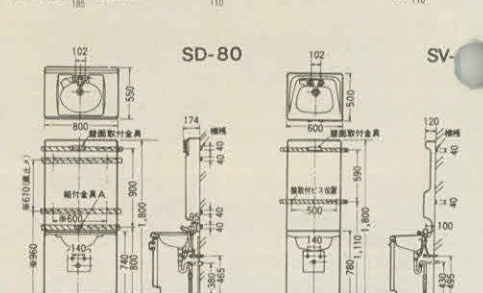

洗面ユニット
配管及び吊戸棚・鏡取付位置図

〈洗面ユニット別売部品〉
● P管アダプター (Pトラップ)
(壁面排水用) ¥300
壁面側への排水施工を行なわれる
場合にご使用ください。

タカラホーロー洗面ユニット
のお求めに際して
● 止水栓は、お買い上げの販売店、または施工店でお求めください。
● ホーロー洗面ユニットの鏡は15Aの電気配線が必要です。