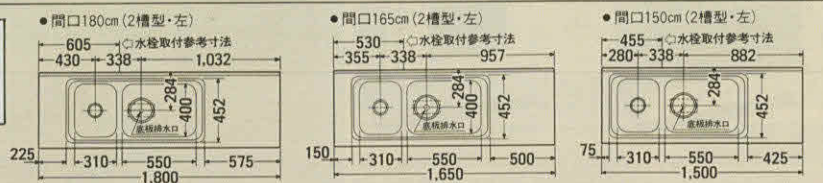

G型
排水口位置図

ガスレンジ
配管位置図