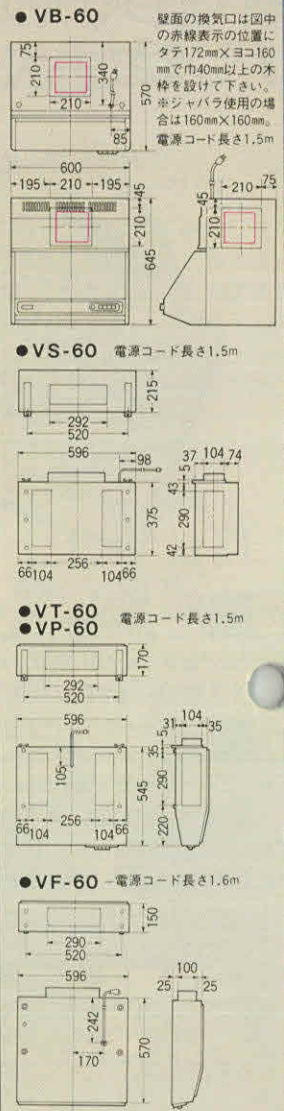

レンジフードファン
排気口位置図