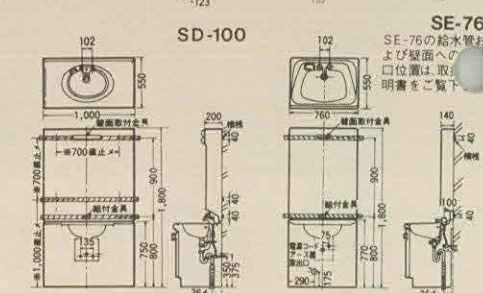

洗面ユニット
配管及び吊戸棚・鏡取付位置図

〈洗面ユニット別売部品〉
● P管アダプター (Pトラップ)
(壁面排水用) ¥300
壁面側への排水施工を行なわれる
場合にご使用ください。

タカラホーロー洗面ユニット
のお求めに際して
● 止水栓は、お買い上げの販売店、または施工店でお求めください。
● ホーロー洗面ユニットの鏡は15Aの電気配線が必要です。