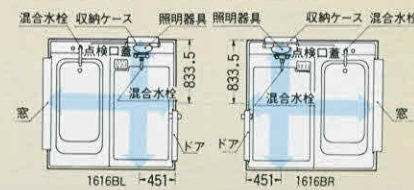

ホーローステン風呂・ステンレス風呂 ※FHタイプはノーエプロンです。

ホーローステンシステムバス

〈バリエーション〉

Aタイプ ドア位置から見て浴槽が左(右)にあるタイプ

Bタイプ ドア位置から見て浴槽が正面にあるタイプ

※図は1616TYPE、1216TYPEの場合も同じ見分け方です。  
 ※排水方向は矢印の4方向です。(オーダー時に必ずご指定願います。)

電気温水器

深夜電力で沸かす  
経済的なお湯がタップリ!