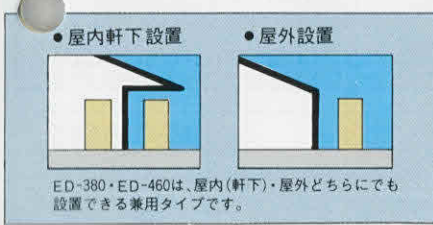

ガス給湯器

すばやい沸き上がり。
いつでも、どこでもお湯のある暮らし。

2ヶ所以上で同時に湯が使えます。
給湯能力はビッグな20号。出湯量は給湯栓の開閉に合わせて20号から4号まで調整できます。貯湯量は7.5ℓ、その上37,800 kcal/hのハイカロリータイプですから、浴槽へ給湯しながら台所や洗面での同時使用もできます。

- ●電子コントロールでシャワーが快適。
- ●室内で操作できる電子リモコン。
- ●ムダをなくした省エネ設計。

FV-2 給湯器 20～4号 自在型

- ●空焚・過熱・凍結を防ぐ安全装置付。

付属品
メインコントローラー
ローラー
排気筒

BL認定品
日本協合格品

本体 ¥177,000
セット価格 ¥180,000

FV-1 給湯器 16～4号 自在型

在庫限り

付属品
メインコントローラー
排気筒

BL認定品
日本協合格品

本体 ¥177,000
セット価格 ¥179,500

ガス給湯器+風呂釜

FS-9 給湯器 16～4号 + 風呂釜

場所のとらないコンパクト設計/
給湯能力はビッグな16号。
給湯と追い焚き同時使用型。

- ●電子コントロールで16号～4号まで安心給湯。給湯能力は最大16号から最小4号まで湯量に応じて自動調整。湯量を変えても湯温は安定しています。
- ●電子リモコン(メインコントローラー、浴室用コントローラー)で台所、浴室から遠隔操作ができます。浴室コントローラーには優先スイッチを採用、安心してシャワーが楽しめます。
- ●強制排気方式の採用で、耐風性能がアップ。
- ●設置場所に応じて選べる右水管タイプ、左水管タイプの2タイプがあります。
- ●凍結防止装置は電気ヒーターを内蔵。

新発売
BL認定品
日本協合格品

本体 ¥206,800
セット価格 ¥209,800

付属品
メインコントローラー、浴室コントローラー、連絡ゴム管、給湯用フレキ管、連絡パイプ

お湯がさめれば、
追い焚きもできます。
シャワーもつかえて…
より快適な入浴。

FS-8 給湯器 13～4号 + 風呂釜

安心とゆとりの充実タイプ!
給湯と追い焚き同時使用型。

- ●電子コントロールで13号～4号まで安心給湯。電子回路とガス比例制御の働きで、湯量を変えても湯温は安定しています。
- ●「台所・浴室」2つのコントローラーで便利な操作。
- ●シャワーのお湯、急に熱くなりません。
- ●「シャワーと追い焚き」同時に使える2缶2水路方式。
- ●電気ヒーターを内蔵。凍結防止。

新発売
日本協合格品

本体 ¥199,800
セット価格 ¥202,800

付属品
メインコントローラー、浴室コントローラー、連絡ゴム管、給湯用フレキ管、連絡パイプ

※印刷色ですら商品と多少異なります。