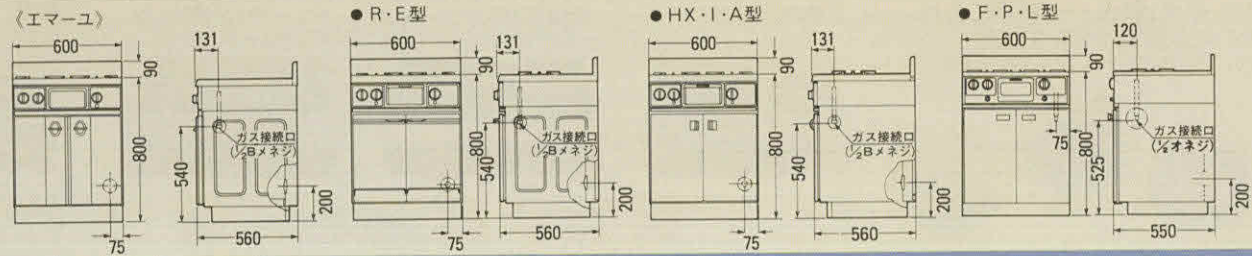

Y型  
排水口位置図

G型  
排水口位置図

ガスレンジ  
配管位置図

ガスキャビネット  
配管位置図

レンジフードファン  
排気口位置図

洗面ユニット

ホーローの輝きは、いま暮らしのインテリアに。  
タカラホーロー洗面ユニットで個性のある快適空間を。

全機種ホーロー扉&ホーローボウル。