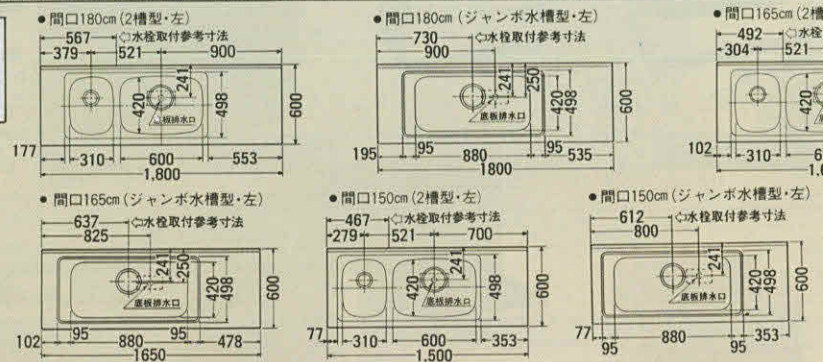

〈エマーユ〉・HX型
排水口位置図

●立ち上りまでの寸法

R・E型・I型・A型
F型・P型・L型
排水口位置図

※赤表示はR・E型の排水口位置です。
(F・P・L型は奥行550ミリ。その他寸法は、同じです。)

間口150cm(真中水槽型)・間口120cm(1槽型)・間口100cm(1槽型)は〈エマーユ〉HX型排水口位置図を参照ください。

Y型
排水口位置図

G型
排水口位置図

ガスレンジ
配管位置図

ガスキャビネット
配管位置図

レンジフードファン
排気口位置図

洗面ユニット

ホーローの輝きは、いま暮らしのインテリアに。
タカラホーロー洗面ユニットで個性のある快適空間を。

全機種ホーロー扉&ホーローボウル。

タカラだけの美しいカラーと豊富なバリエーションにご注目下さい。
“洗面ユニットはホーロー”。このタカラの主張がいまや時代の主流。しかし、同じホーローでも、技術の差は歴然。深みのある格調高いカラー、全機種にホーローボウル・ホーロー扉を採用したのも、タカラだけ。しかも、その色それぞれが他では真似できない美しさです。多彩なカラーと豊富な機種、そして使いやすさをきわめた機能設計……。タカラホーロー洗面ユニットで、心ゆくインテリア空間をおつくりください。

ワイドで使いやすいメラミンポストフォームカウンタートップ。いちだんとゴージャスなホーローツインボウル。キャビネットにはホーロー扉を採用。丈夫で耐久性にすぐれ、手入れも簡単。ノブレスな美しさで製品をいつまでも保ちます。
(ツインボウル採用=SG-150です)

SG series

開口150cmタイプ SG-150
ワインレッドの格調高いカラーとホーローツインボウルの豪華さ!

〈寸法〉セット 1,500×600×2,200mm (仕様)メラミンポストフォームカウンター
吊戸棚 1,500×350×400mm
鏡 1,500×165×95mm
下台 1,500×600×845mm
〈ボウル容量〉6.0ℓ×2コ
〈ワインレッド〉
吊戸棚 SG-150 U ¥ 42,000
鏡 SG-150 M ¥ 102,500
下台 SG-150 B ¥ 194,500

開口120cmタイプ SG-120
ボウルと扉のコンビネーションカラー。ホーローならではの深みのある色彩。

〈寸法〉セット 1,200×600×2,200mm (仕様)メラミンポストフォームカウンター
吊戸棚 1,200×350×400mm
鏡 1,200×165×95mm
下台 1,200×600×845mm
〈ボウル容量〉6.0ℓ
〈ワインレッド〉
吊戸棚 SG-120 U ¥ 33,000
鏡 SG-120 M ¥ 89,000
下台 SG-120 B ¥ 128,000

※印刷色ですから商品と多少異なります。