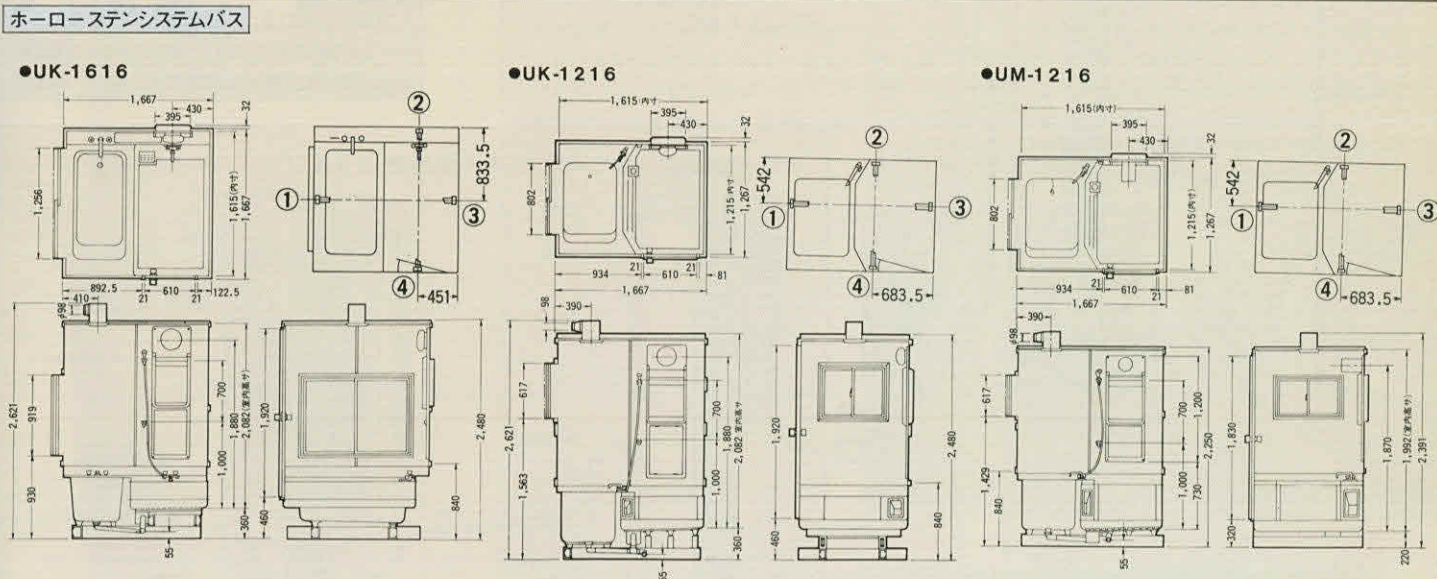

ホーローステンシステムバス

〈バリエーション〉

Aタイプ ドア位置から見て浴槽が左(右)にあるタイプ

Bタイプ ドア位置から見て浴槽が正面にあるタイプ

※図は1616TYPE、1216TYPEの場合も同じ見分け方です。
※排水方向は矢印の4方向です。(オーダー時に必ずご指定願います。)