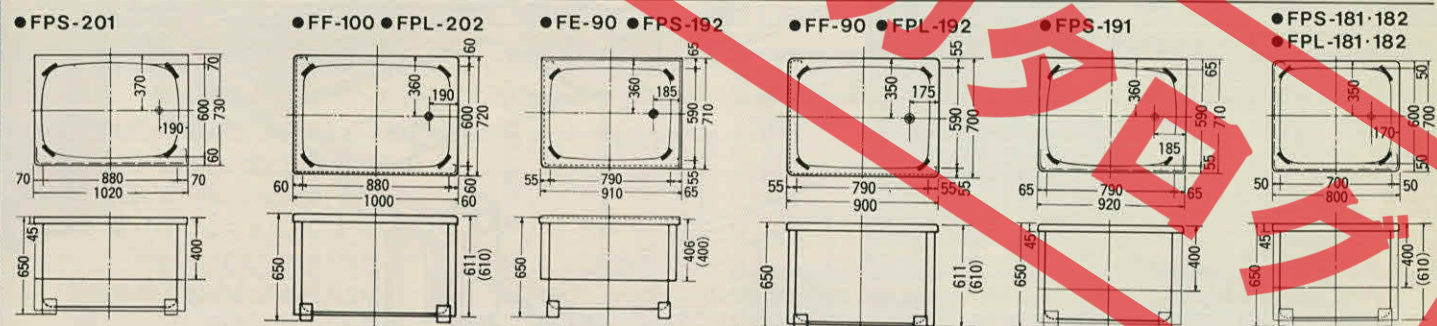

ホーローステンシステムバス

〈バリエーション〉

Aタイプ ドア位置から見て浴槽が左(右)にあるタイプ

Bタイプ ドア位置から見て浴槽が正面にあるタイプ

※図は1616TYPE、1216TYPEの場合も同じ見分け方です。
※排水方向は矢印の4方向です。(オーダー時に必ずご指定願います。)