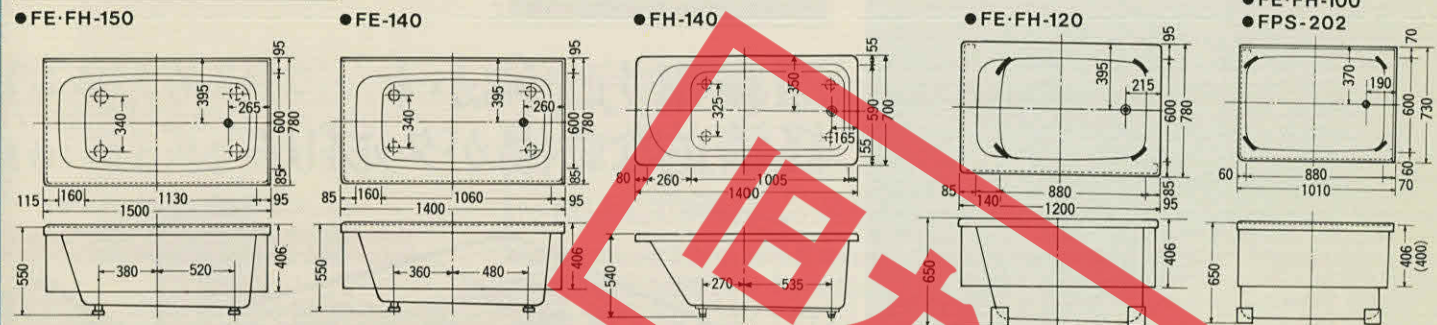

ホーローステンシステムバス

〈バリエーション〉

Aタイプ ドア位置から見て浴槽が左(右)にあるタイプ

Bタイプ ドア位置から見て浴槽が正面にあるタイプ

※図は1616TYPE、1216TYPEの場合も同じ見分け方です。
※排水方向は矢印の4方向です。(オーダー時に必ずご指定願います。)