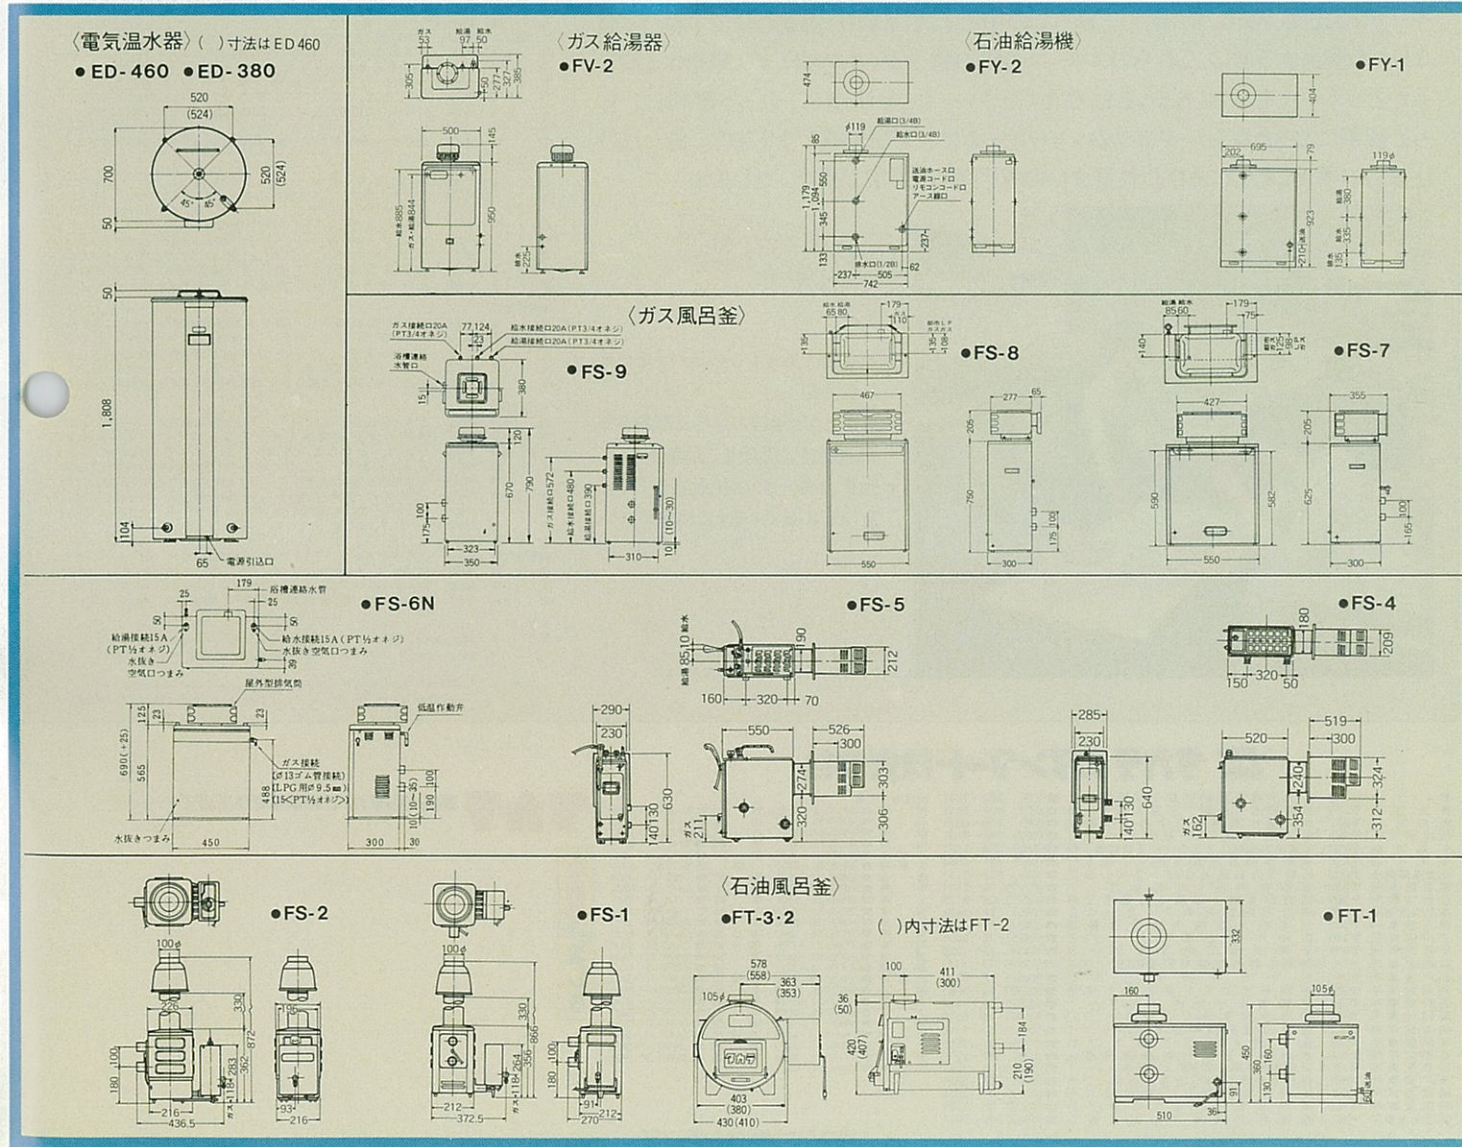

※印刷色ですら商品と多少異なります。