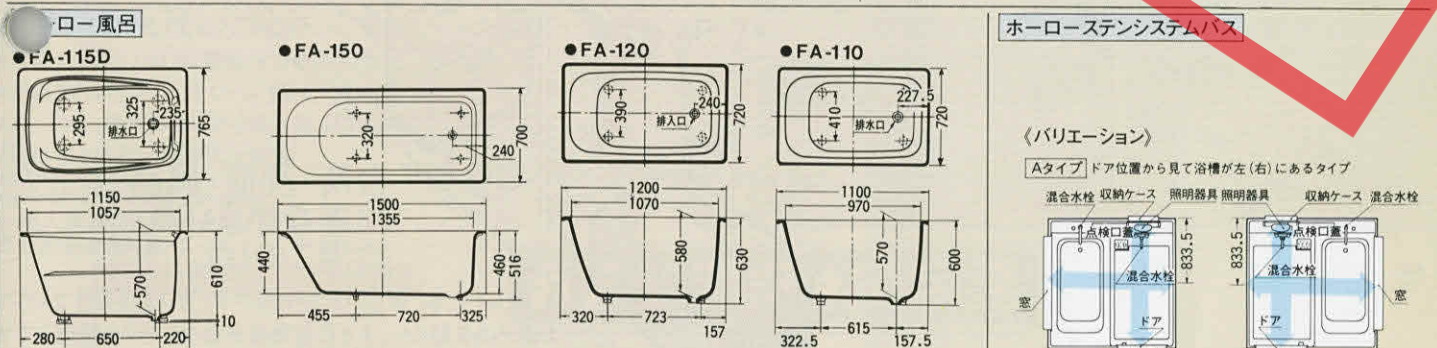

ホーローステンシステムバス

〈バリエーション〉

Aタイプ ドア位置から見て浴槽が左(右)にあるタイプ

Bタイプ ドア位置から見て浴槽が正面にあるタイプ

※図は1616TYPE、1216TYPEの場合も同じ見分け方です。
※排水方向は矢印の4方向です。(オーダー時に必ずご指定願います。)