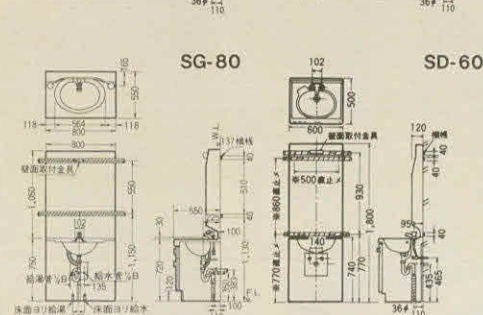

洗面ユニット
配管及び吊戸棚・鏡取付位置図

〈洗面ユニット別売部品〉
● P管アダプター (Pトラップ)
(壁面排水用) ¥300
壁面側への排水施工を行なわれる
場合にご使用ください。

タカラホーロー洗面ユニット
のお求めに際して
● 止水栓は、お買い上げの販売店、または施工店でお求めください。
● ホーロー洗面ユニットの鏡は15Aの電気配線が必要です。