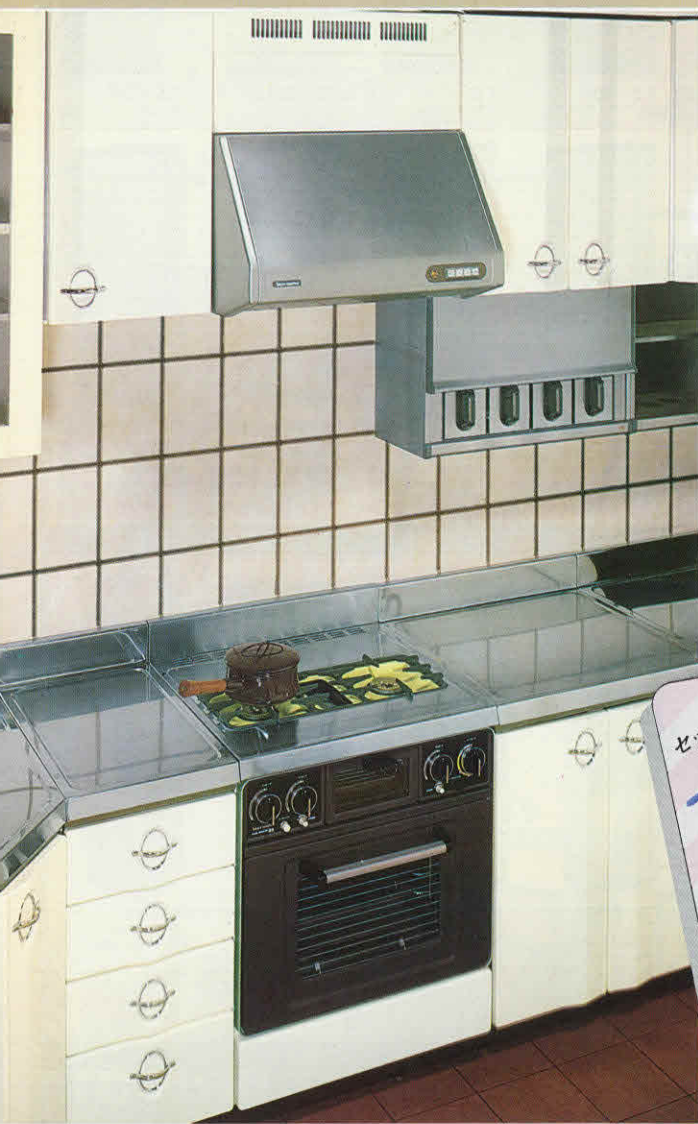

レンジフードファン ガスレンジ