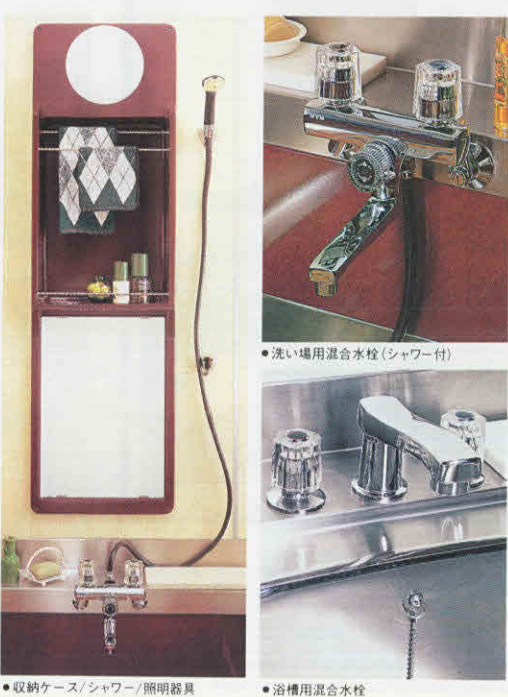

UK-1616A・B (1/2) ハーブユニット TYPE 1,667X1,667X840mm ¥495,000 (搬入・取付費別途)

浴槽と洗い場はステンレスで一体成形していますので防水工事は不要で、腰壁からの内装を仕上げるだけで簡単に完成します。

オプション部品

- ●風呂フタS-1400F (¥9,000)

※印刷色ですから商品と多少異なります。