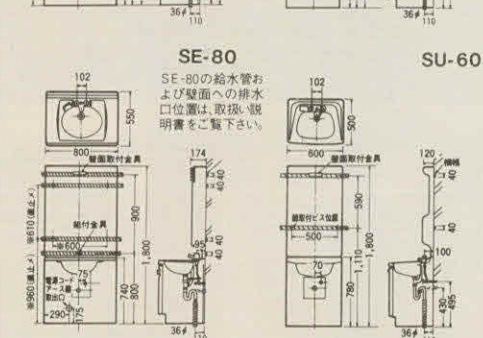

洗面ユニット
配管及び吊戸棚・鏡取付位置図

〈洗面ユニット別売部品〉
● P管アダプター (Pトラップ)
(壁面排水用) ¥300
壁面側への排水施工を行なわれる
場合にご使用ください。

タカラホーロー洗面ユニット
のお求めに際して
● 止水栓は、お買い上げの販売店、または施工店でお求めください。
● ホーロー洗面ユニットの鏡は15Aの電気配線が必要です。