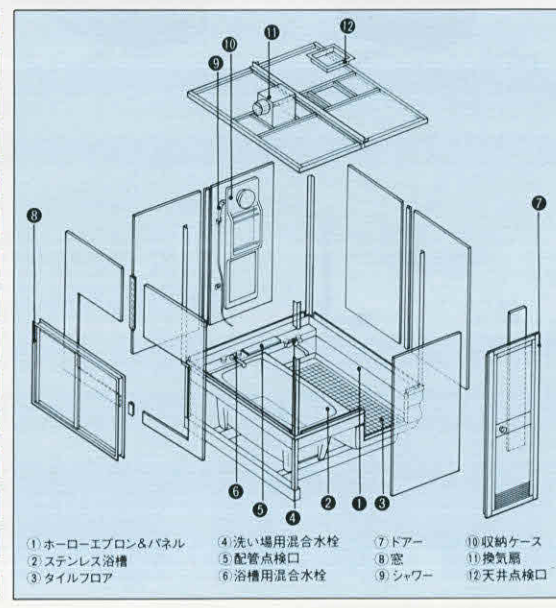

ガス給湯器

※詳しくは39頁～42頁をご参照下さい。

湯温を自由に調整できる混合水栓を浴槽と洗い場の2ヶ所に設け、同時に使用いただける使いやすさ、洗い場用はシャワー付、シャワーハンガーも上下2ヶ所に設けていますので、便利で快適なシャワーをお楽しみいただけます。

UK-1616A・B (1/2) ハーブユニット TYPE 1,667X1,667X840mm ¥495,000 (搬入・取付費別途)

浴槽と洗い場はステンレスで一体成形していますので防水工事は不要で、腰壁からの内装を仕上げるだけで簡単に完成します。