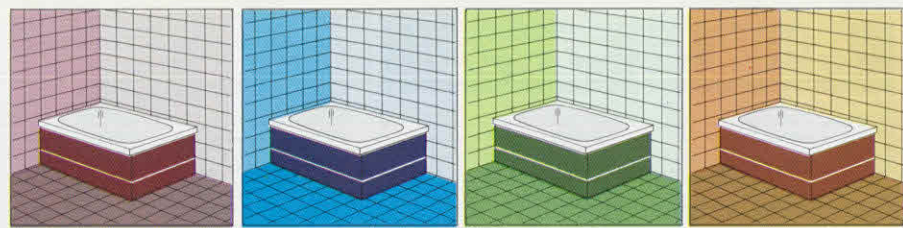

深い色調の4色、新しい浴室インテリアを実現します。各色にマッチするタイルのカラー展開の一例です。豪華なワインレッドと優雅なアーモンドブラウンは、ホワイト—オレンジ—レッド、ホワイト—ブラウン—ブラックの2つの色の流れを基本にしてお考えください。華麗なネイビーブルーと典雅なオリーブグリーンは、ホワイト—ライトブルー—ダークブルー、ホワイト—パープル—グリーンの2つの流れの中から、その他、木との組み合わせ、補色カラーとの組み合わせなども…。新しい浴室のインテリアをお考えください。

「F色」ワインレッド。気品のカラー、豪華。
「A色」ネイビーブルー。神秘的なカラー、華麗。
「B色」オリーブグリーン。安らぎのカラー、典雅。
「C色」アーモンドブラウン。落ち着きのカラー、優雅。

ポイントをおさえた親切設計 ☐ 水返しリブ ☐ 底部補強板 X字型 ☐ 底部補強板 二重底式 ☐ 底部補強板 受皿式 ☐ アジャストボール

90cm型(1.5人用)

FE-90F 910×710×650mm・280ℓ ¥68,000 (左排水・右排水) ☐ ☐

FE-90A 910×710×650mm・280ℓ ¥68,000 (左排水・右排水) ☐ ☐

FE-90B 910×710×650mm・280ℓ ¥68,000 (左排水・右排水) ☐ ☐

FE-90C 910×710×650mm・280ℓ ¥68,000 (左排水・右排水) ☐ ☐

全2方エプロン

FF-90F 800×700×650mm・280ℓ ¥75,000 (左排水・右排水) ☐

FF-90A 900×700×650mm・280ℓ ¥75,000 (左排水・右排水) ☐

FF-90B 900×700×650mm・280ℓ ¥75,000 (左排水・右排水) ☐

FF-90C 900×700×650mm・280ℓ ¥75,000 (左排水・右排水) ☐

100cm型(2人用)

FE-100F 1,010×730×650mm・310ℓ ¥73,000 (左排水・右排水) ☐ ☐

FE-100A 1,010×730×650mm・310ℓ ¥73,000 (左排水・右排水) ☐ ☐

FE-100B 1,010×730×650mm・310ℓ ¥73,000 (左排水・右排水) ☐ ☐

FE-100C 1,010×730×650mm・310ℓ ¥73,000 (左排水・右排水) ☐ ☐

全2方エプロン

FF-100F 1,000×720×650mm・310ℓ ¥79,500 (左排水・右排水) ☐

FF-100A 1,000×720×650mm・310ℓ ¥79,500 (左排水・右排水) ☐

FF-100B 1,000×720×650mm・310ℓ ¥79,500 (左排水・右排水) ☐

FF-100C 1,000×720×650mm・310ℓ ¥79,500 (左排水・右排水) ☐

120cm型(2人用) 背もたれ付

FE-120F 1,200×780×650mm・340ℓ ¥87,000 (左排水・右排水) ☐ ☐

FE-120A 1,200×780×650mm・340ℓ ¥87,000 (左排水・右排水) ☐ ☐

FE-120B 1,200×780×650mm・340ℓ ¥87,000 (左排水・右排水) ☐ ☐

FE-120C 1,200×780×650mm・340ℓ ¥87,000 (左排水・右排水) ☐ ☐

140cm型(2.5人用) 背もたれ付

FE-140F 1,400×780×550mm・280ℓ ¥110,000 (左排水・右排水) ☐ ☐

FE-140A 1,400×780×550mm・280ℓ ¥110,000 (左排水・右排水) ☐ ☐

FE-140B 1,400×780×550mm・300ℓ ¥110,000 (左排水・右排水) ☐ ☐

FE-140C 1,400×780×550mm・280ℓ ¥110,000 (左排水・右排水) ☐ ☐

150cm型(2.5人用) 背もたれ付

FE-150F 1,500×780×550mm・300ℓ ¥125,000 (左排水・右排水) ☐ ☐

FE-150A 1,500×780×550mm・300ℓ ¥125,000 (左排水・右排水) ☐ ☐

FE-150B 1,500×780×550mm・300ℓ ¥125,000 (左排水・右排水) ☐ ☐

FE-150C 1,500×780×550mm・300ℓ ¥125,000 (左排水・右排水) ☐ ☐

※印刷色です。商品と多少異なります。

ホーロー風呂

滑かな肌ざわりと保温性に優れた鑄物ホーロー風呂。