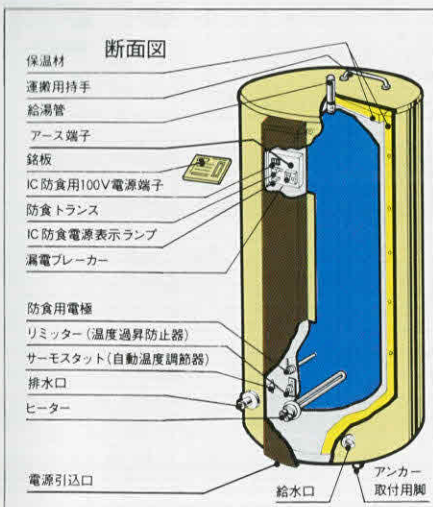

2重の防食対策

タンクの内壁はグラスライニング(特殊ホーロー)加工を施し、さらに電気の働きでサビを防ぐIC防食装置を装備して二重の防食対策。きれいなお湯をご使用いただけます。また、タンクの全周を保温材、グラスウールでおおい、13時間経っても78℃(保温効率90%)のお湯が使えます。

安全性を重視した設計です。

- ●空焚き心配のない自動給水方式(押し式)
- ●湯温を自動的にコントロールするサーモスタット
- ●万一の時、異常加熱を防ぐ温度過昇防止装置
- ●漏電事故を防ぐ、漏電しゃ断器

タカラの電気温水器は2種類(380ℓ・460ℓ) 4～5人家族なら380ℓタイプで充分余裕があります。

	6～7人家族用 460ℓ	4～5人家族用 380ℓ
0	浴槽 200ℓ	浴槽 200ℓ
200	さし湯 210ℓ	さし湯 150ℓ
400	シャワー 280ℓ	シャワー 200ℓ
600	台所 110ℓ	台所 90ℓ
800	洗面 50ℓ	洗濯掃除 90ℓ
1000	洗濯掃除 90ℓ	洗面 50ℓ
総使用水量	約1100ℓ	約800ℓ
温水器のお湯を使用した量	約400ℓ	約340ℓ

●湯温95℃、水温10℃として、浴槽、さし湯、シャワーが45℃、台所、洗面、洗濯掃除が40℃のお湯を使用した場合の消費量です。