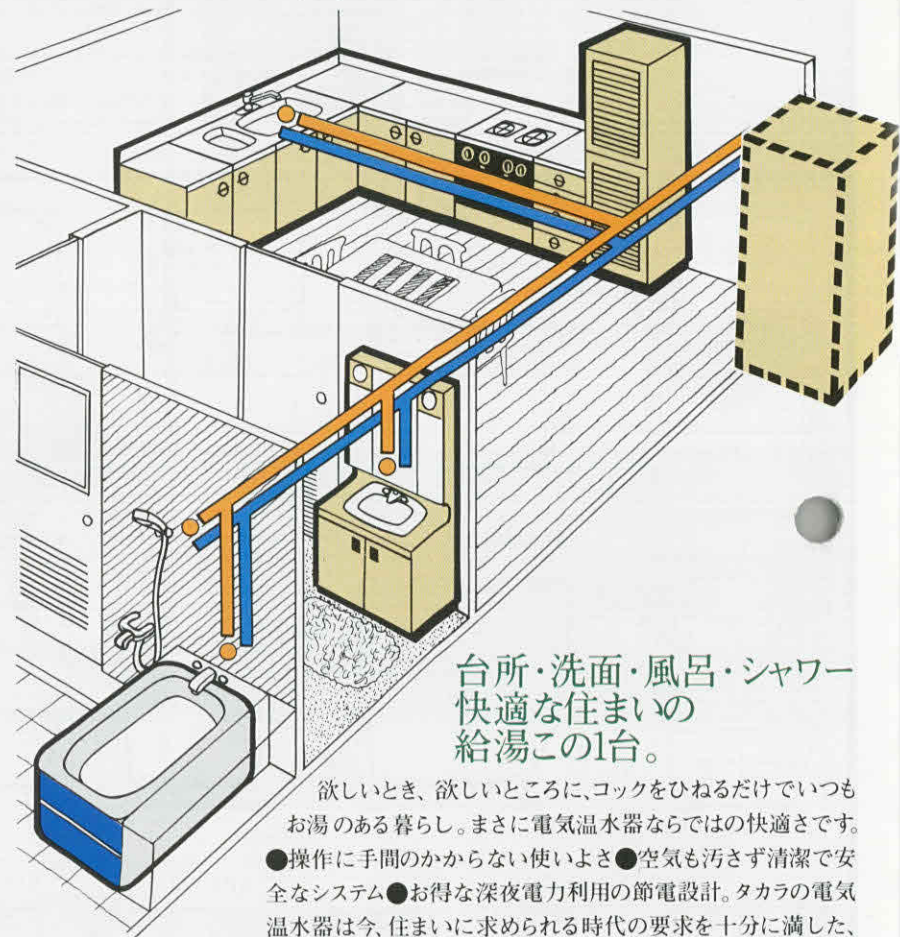

ホーローステン風呂・ステンレス風呂 ※FHタイプはノーエプロンです。

ホーローステンシステムバス

〈バリエーション〉

Aタイプ ドア位置から見て浴槽が左(右)にあるタイプ

Bタイプ ドア位置から見て浴槽が正面にあるタイプ

※図は1616TYPE、1216TYPEの場合も同じ見分け方です。  
 ※排水方向は矢印の4方向です。(オーダー時に必ずご指定願います。)

電気温水器

深夜電力で沸かす  
経済的なお湯がタップリ!