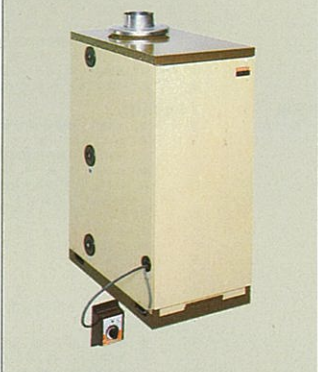

FY-1 給湯機 (瞬間貯湯式)

30,000Kcal/hの高出力タイプ!
●貯湯量17ℓ