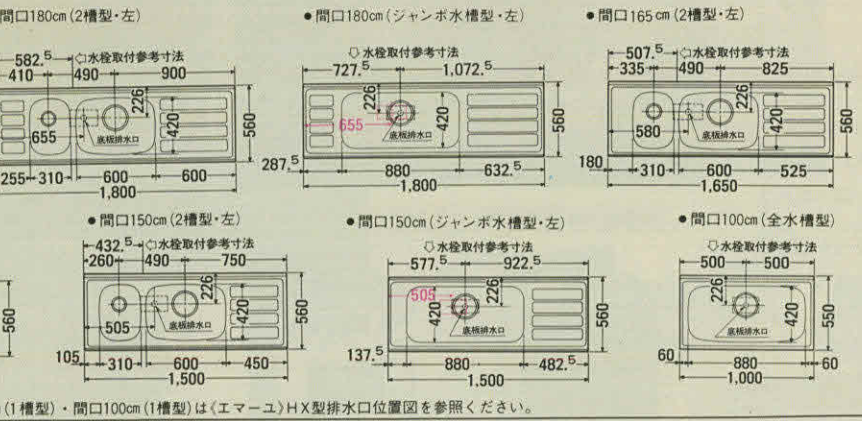

- グリル付ガステーブル GP-60 (圧電式自動点火方式) 595×420×180mm ¥19,500

※印刷色です。商品と多少異なります。

〈エマーユ〉・HX型  
排水口位置図

●立ち上りまでの寸法

R・E型・I型・A型  
F型・P型・L型  
排水口位置図

※赤表示はR・E型の排水口位置です。  
(F・P・L型は奥行550ミリ。その他寸法は、同じです。)

間口150cm(真中水槽型)・間口120cm(1槽型)・間口100cm(1槽型)は〈エマーユ〉HX型排水口位置図を参照ください。