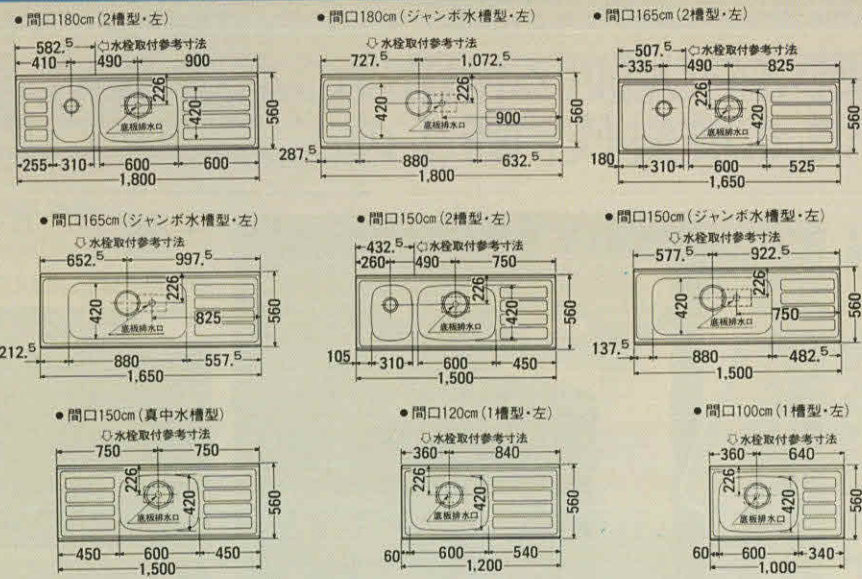

〈エマーユ〉・HX型
排水口位置図

●立ち上りまでの寸法