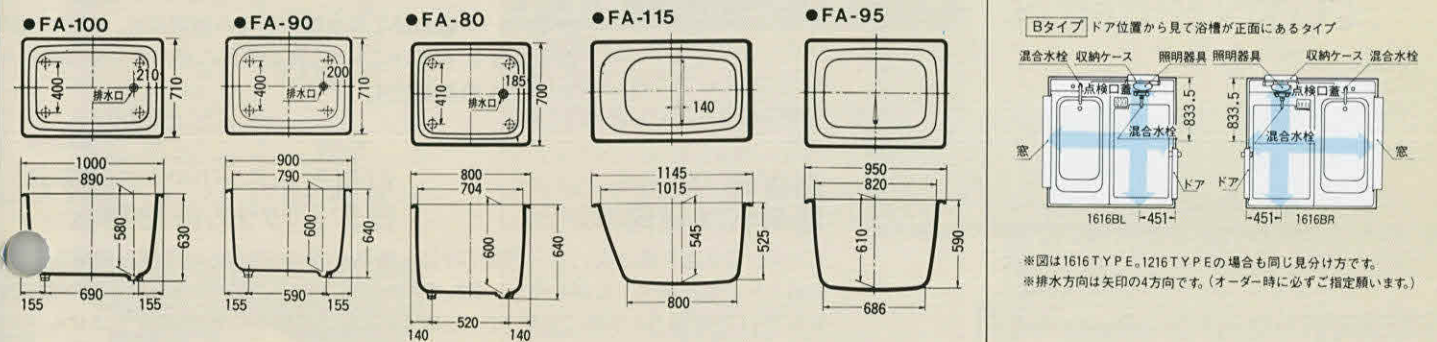

ホーローステンシステムバス

〈バリエーション〉

Aタイプ ドア位置から見て浴槽が左(右)にあるタイプ

Bタイプ ドア位置から見て浴槽が正面にあるタイプ

※図は1616TYPE、1216TYPEの場合も同じ見分け方です。
※排水方向は矢印の4方向です。(オーダー時に必ずご指定願います。)