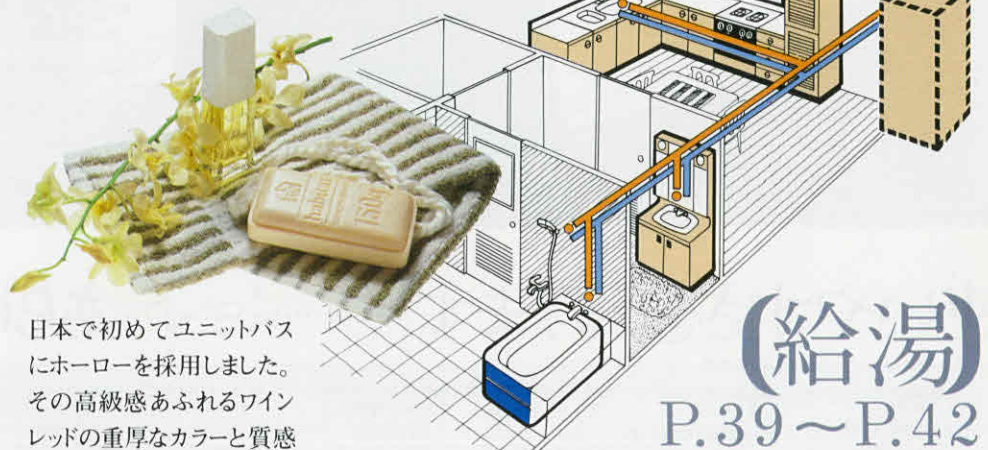

(システムバス)

P.35～P.38