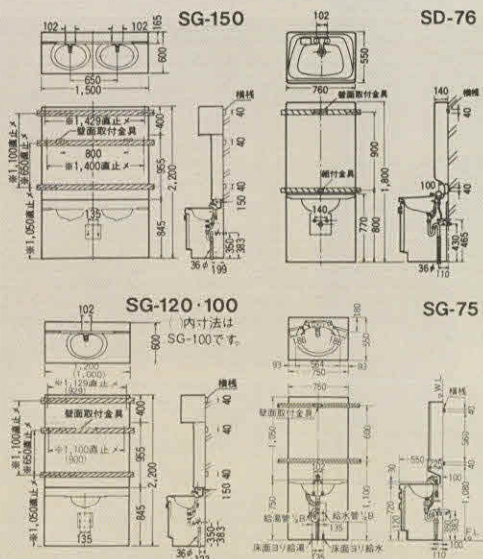

洗面ユニット
配管及び吊戸棚・鏡取付位置図

〈洗面ユニット別売部品〉
● P管アダプター (Pトラップ)
(壁面排水用) ¥300
壁面側への排水施工を行なわれる
場合にご使用ください。

タカラホーロー洗面ユニット
のお求めに際して
● 止水栓は、お買い上げの販売店、または施工店でお求めください。
● ホーロー洗面ユニットの鏡は15Aの電気配線が必要です。