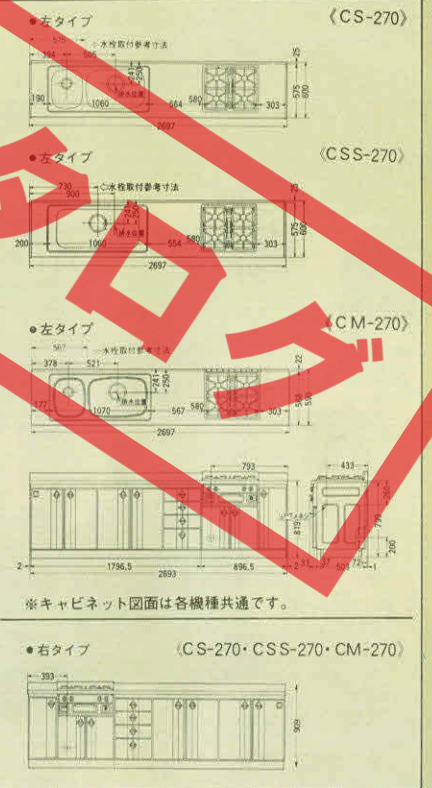

ステンレスカウンタートップタイプ CS-270(左・右タイプ) 2,697×600×819mm ¥370,000 ●写真の商品は左タイプ	ステンレスカウンタートップタイプ CSS-270(左・右タイプ) 2,697×600×819mm ¥360,000 ●写真の商品は左タイプ	人造大理石カウンタートップ CM-270(左・右タイプ) 2,697×590×819mm ¥485,000 ●写真の商品は左タイプ	調理台 GT-100 600×570×818mm ¥85,000	GT-60 600×570×818mm ¥51,000	GT-61 600×570×818mm ¥59,000 (計量米びん付)

〈ステンレスシンク〉 G型	間口180cm(2槽型) G-180(左・右水槽) 1,800×570×818mm ¥165,000 ●写真の商品は左水槽	間口165cm(2槽型) G-165(左・右水槽) 1,650×570×818mm ¥155,000 ●写真の商品は左水槽	間口150cm(2槽型) G-150(左・右水槽) 1,500×570×818mm ¥154,000 ●写真の商品は左水槽	調理台 GT-100 600×570×818mm ¥85,000	GT-60 600×570×818mm ¥51,000	GT-61 600×570×818mm ¥59,000 (計量米びん付)

調理台 GT-35 350×570×818mm ¥45,000 (4段引き出し)	GT-30 300×570×818mm ¥31,000 (扉は右開き)	調理台(調用) GC-120(左・右勝手) 1,200×750×818mm ¥105,000 ●写真の商品は右タイプです。	ガスレンジ GR-65 600×560×800mm ¥106,000 ●高さ調整台輪が必要です。	レンジフード VB-60F 600×570×645mm ¥59,800	ホーロー吊戸棚 TH-120DF TH-90DF TH-70DF 1,200×403×645mm 900×403×645mm 700×403×645mm ¥38,500 ¥30,500 ¥23,000	TH-35DF 350×403×645mm ¥15,000	TH-30DF 300×403×645mm ¥14,000 (扉は右開き)	THC-120DF(左・右勝手) 1,200×750×645mm ¥43,000 ●写真の商品は右タイプです。

冷凍冷蔵庫 (全有効内容積60L) ER-260 (アボカドグリーン) 610×610×1,750mm 冷蔵庫本体 ¥240,000 ホーローパネル ¥12,000 ¥252,000 (扉は右開き)	冷凍庫上置 TZ-60F 600×548×600mm ¥29,000	ガラス戸棚 TG-90F 900×385×900mm ¥48,000 (旧品番TG-93)	トールユニット TY-35F 350×548×2,300mm ¥61,500 (旧品番TY-353)	トールユニット TU-60F 600×548×2,300mm ¥96,000	トールユニット TU-45F 450×548×2,300mm ¥97,000 (旧品番TU-453)	電子レンジユニット TA-60F 600×548×2,300mm 電子レンジ本体 ¥198,000 収納ユニット ¥100,000 ¥298,000	冷凍冷蔵庫 (全有効内容積) ER-260 (アボカドグリーン) 610×610×1,750mm 冷蔵庫本体 ¥240,000 ホーローパネル ¥12,000 ¥252,000 (扉は右開き)	冷凍庫上置 TZ-60F 600×548×600mm ¥29,000

●印欄色でから商品と多少異なります。