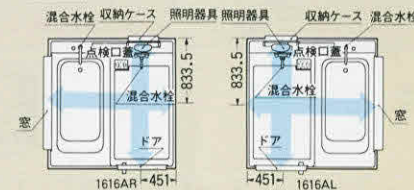

ホーローステンシステムバス

〈バリエーション〉

Aタイプ ドア位置から見て浴槽が左(右)にあるタイプ

Bタイプ ドア位置から見て浴槽が正面にあるタイプ