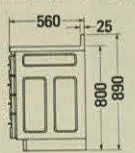

●立ち上りまでの寸法