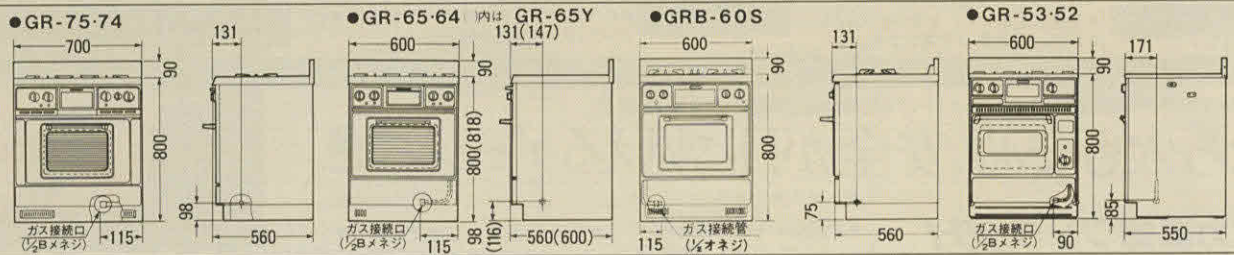

〈エマーユ〉・HX型
排水口位置図

●立ち上りまでの寸法

R・E型・I型・A型
F型・P型・L型
排水口位置図

※赤表示はR・E型の排水口位置です。
(F・P・L型は奥行550ミリ。その他寸法は、同じです。)

間口150cm(真中水槽型)・間口120cm(1槽型)・間口100cm(1槽型)は〈エマーユ〉HX型排水口位置図を参照ください。

Y型
排水口位置図

G型
排水口位置図

ガスレンジ
配管位置図

ガスキャビネット
配管位置図

レンジフードファン
排気口位置図

洗面ユニット

ホーローの輝きは、いま暮らしのインテリアに。
タカラホーロー洗面ユニットで個性のある快適空間を。

全機種ホーロー扉&ホーローボウル。

タカラだけの美しいカラーと豊富なバリエーションにご注目下さい。
“洗面ユニットはホーロー”。このタカラの主張がいまや時代の主流。しかし、同じホーローでも、技術の差は歴然。深みのある格調高いカラー、全機種にホーローボウル・ホーロー扉を採用したのも、タカラだけ。しかも、その色それぞれが他では真似できない美しさです。多彩なカラーと豊富な機種、そして使いやすさをきわめた機能設計……。タカラホーロー洗面ユニットで、心ゆくインテリア空間をおつくりください。

ワイドで使いやすいメラミンポストフォームカウンタートップ。いちだんとゴージャスなホーローツインボウル。キャビネットにはホーロー扉を採用。丈夫で耐久性にすぐれ、手入れも簡単。ノブレスな美しさで製品をいつまでも保ちます。
(ツインボウル採用=SG-150です)

SG series

開口150cmタイプ SG-150
ワインレッドの格調高いカラーとホーローツインボウルの豪華さ!

〈寸法〉セット 1,500×600×2,200mm (仕様)メラミンポストフォームカウンター
吊戸棚 1,500×350×400mm
鏡 1,500×165×95mm
下台 1,500×600×845mm
〈ボウル容量〉6.0ℓ×2コ
〈ワインレッド〉
吊戸棚 SG-150 U ¥ 42,000
鏡 SG-150 M ¥ 102,500
下台 SG-150 B ¥ 194,500

開口120cmタイプ SG-120
ボウルと扉のコンビネーションカラー。ホーローならではの深みのある色彩。

〈寸法〉セット 1,200×600×2,200mm (仕様)メラミンポストフォームカウンター
吊戸棚 1,200×350×400mm
鏡 1,200×165×95mm
下台 1,200×600×845mm
〈ボウル容量〉6.0ℓ
〈ワインレッド〉
吊戸棚 SG-120 U ¥ 33,000
鏡 SG-120 M ¥ 89,000
下台 SG-120 B ¥ 128,000

※印刷色ですから商品と多少異なります。