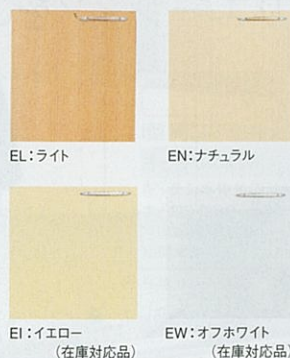

コンパクトキッチン

二世帯住宅、アパート、賃貸マンションに。
豊富なラインナップからお選びいただけます。

詳しくは専用カタログで。
(受注生産品)
※レミュー・フレア・リテラ・エーデル・エマーユアルファ・モルフェス・マッチ・フェスカ・ニューAPSKは受注生産品です。
納期については弊社事業所までお問い合わせください。

コンパクトキッチン参考価格 標準プラン(食洗なし)

※価格は税抜き希望小売価格です。

	レミュー	フレア リテラ	エーデル エマーユアルファ
間口150cm	—	—	¥228,700
間口165cm	—	—	¥260,500
間口180cm	¥418,000	¥336,600	¥252,200

コンパクトキッチン参考価格 標準プラン(食洗なし)

※価格は税抜き希望小売価格です。

	モルフェス	マッチ	フェスカ
間口150cm	—	¥208,500	¥197,500
間口165cm	—	¥229,000	¥212,000
間口180cm	¥328,500	¥225,000	¥203,500

キッチン本体セット価格

※価格は税抜き希望小売価格です。

間口120cm	¥142,900
間口150cm	¥162,700
間口165cm	¥164,800
間口180cm	¥177,500

扉カラー

ミニキッチン KUW型

離れや給湯室などに最適。基本機能をコンパクトにパッケージしました。

キッチン本体セット価格

※価格は税抜き希望小売価格です。

間口90cm	¥105,700
間口120cm	¥114,000

扉カラー

オプション

冷蔵庫 SR-51T(W)
●1ドア(47L)
¥34,800(税込¥36,540)
換気扇 VD-18Z8
●ダクト径φ150
¥15,500(税込¥16,275)
グリズフィルター
P-18GFZ-M
¥3,000(税込¥3,150)

エコポイント
対象商品

詳しくは弊社事業所まで
お問い合わせください。

マンションリフォーム専用ホーローシステムキッチン Mタイプ

構造上の制約があるマンションでも
既存の配管スペースや排気口を気にせず、
カンタン工事で、リフォームできます。

詳しくは専用カタログで。
(受注生産品)
※マンションリフォーム専用システムキッチン Mタイプ
は各シリーズとも受注生産品です。納期について
は弊社事業所までお問い合わせください。

キッチンルームを狭めることなく、
調理スペースの奥行きを
広げられます!

はり
梁があっても、ムダな隙間を生まずスッキリ施工。

既存の排気口の
位置が低くても、
専用レンジフードで
スッキリ。

マンション リフォーム専用商品 ラインナップ

※写真はすべてオプション仕様です。

レミュー Mタイプ 間口255cm 参考価格 ¥504,500

フレア Mタイプ 間口255cm 参考価格 ¥394,100

リテラ Mタイプ 間口255cm 参考価格 ¥394,100

エーデル Mタイプ 間口255cm 参考価格 ¥318,500

エマーユアルファ Mタイプ 間口255cm 参考価格 ¥318,500