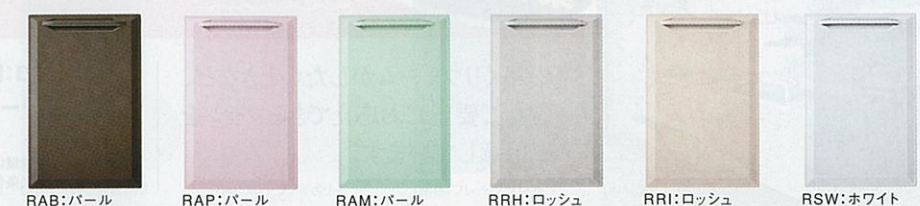

間口255cm参考価格

※価格は税抜き希望小売価格です。

	標準プラン (食洗なし)	タカラのおすすめ シンク下食洗プラン
扉タイプ	¥397,600	¥526,600