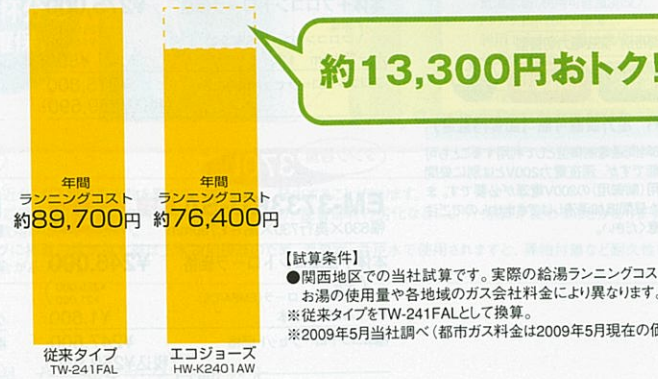

省エネガス給湯器 エコジョーズ

省エネガス給湯器

賢く省エネ。環境にも暮らしにもうれしい、エコジョーズ。

詳しくは専用カタログで。

補助金対象商品

省エネ効果の高いエコジョーズは、国からの補助金交付対象商品です。

とっても省エネ

排熱を有効利用して熱効率が95%にアップ
今まで捨てていた高温の排気から熱(潜熱)を回収再利用。高効率化を実現した、省エネルギー性に優れた給湯器です。

待機時の消費電力は従来の約半分の2.0W以下

環境にやさしい

CO₂排出量を13%削減

エコジョーズ1台で、年間約136kgものCO₂(温暖化ガス)排出量を削減できます。

お財布がよろこぶ

ガスの消費を抑えて年間約13,300円節約
熱効率が良いため、光熱費を15%カット。ガス料金もグッとオトクになります。

光熱費比較(都市ガス料金)

【試算条件】
●関西地区での当社試算です。実際の給湯ランニングコストは、お湯の使用量や各地域のガス会社料金により異なります。
※従来タイプをTW-241FALとして換算。
※2009年5月当社調べ(都市ガス料金は2009年5月現在の価格)

全自動タイプ (給湯+追焚き)

湯はりから、追焚き、保温、足し湯までスイッチポンでラクラク全自動です。
※自動保温・自動足し湯は0・1・2・4・6・8時間から選択可能。

24号 HW-K2401AW		20号 HW-K2001AW	
幅470×奥行240×高さ600mm	幅470×奥行240×高さ600mm	幅470×奥行240×高さ600mm	幅470×奥行240×高さ600mm
本体価格 ¥348,000	本体価格 ¥334,000	本体価格 ¥334,000	本体価格 ¥334,000
通話型コントローラセット価格 ¥378,300 (税込¥397,215)	通話型コントローラセット価格 ¥364,300 (税込¥382,515)	通話型コントローラセット価格 ¥364,300 (税込¥382,515)	通話型コントローラセット価格 ¥364,300 (税込¥382,515)
標準コントローラセット価格 ¥367,900 (税込¥386,295)	標準コントローラセット価格 ¥353,900 (税込¥371,595)	標準コントローラセット価格 ¥353,900 (税込¥371,595)	標準コントローラセット価格 ¥353,900 (税込¥371,595)

省エネ基準達成率 114% 消費効率 92.0%
目標年度2006年度 省エネ基準達成率 100%以上

自動タイプ (給湯+追焚き)

湯はり、追焚き、保温がワンタッチ。カンタン操作で快適バスライフを実現します。
※自動保温は0・1・2・4・6・8時間から選択可能。

24号 HW-K2401SAW		20号 HW-K2001SAW	
幅470×奥行240×高さ600mm	幅470×奥行240×高さ600mm	幅470×奥行240×高さ600mm	幅470×奥行240×高さ600mm
本体価格 ¥294,000	本体価格 ¥280,000	本体価格 ¥280,000	本体価格 ¥280,000
通話型コントローラセット価格 ¥324,300 (税込¥340,515)	通話型コントローラセット価格 ¥310,300 (税込¥325,815)	通話型コントローラセット価格 ¥310,300 (税込¥325,815)	通話型コントローラセット価格 ¥310,300 (税込¥325,815)
標準コントローラセット価格 ¥313,900 (税込¥329,595)	標準コントローラセット価格 ¥299,900 (税込¥314,895)	標準コントローラセット価格 ¥299,900 (税込¥314,895)	標準コントローラセット価格 ¥299,900 (税込¥314,895)

省エネ基準達成率 114% 消費効率 92.0%
目標年度2006年度 省エネ基準達成率 100%以上

■セット価格明細表 ※価格は税抜き希望小売価格です。

全自動タイプ	品番	HW-K2401AW	HW-K2001AW
本体価格		¥348,000	¥334,000
通話型コントローラ (TMBC-120VC)	¥28,400	●	●
標準メインコントローラ (TMC-120V)	¥8,500	●	●
標準フロントローラ (TBC-120V)	¥9,500	●	●
メインケーブル 10m (MC-2H-10)	¥1,100	●	●
ケーブル 5m (MC-2H-05C)	¥800	●	●

ご注意

- ●長期間のご使用により、水アカがたまったり、配管部材の劣化などにより、水質が変わることがあります。飲用には使用しないでください。
- ●地域によって、ガス種が異なります。ガス種を確認のうえお買い求めください。ガス種が違えば、火災・やけどなどの原因になることがあります。
- ●当カタログに掲載のガス給湯器は水道用機器のため、温泉水・井戸水で使用されますと、異物付着など耐久性を損なう場合があります。

省エネ性マークについて

省エネ性マーク ..... 省エネ法の定める基準を達成している場合はグリーンマーク、未達成の場合はオレンジのマークで表します。省エネ基準達成率 ..... 省エネ法の定める基準をどれくらい達成しているかを%で示します。エネルギー消費効率 ..... 製品がどのくらいエネルギーを効率的に消費しているかを%で示します。

ガス給湯器

パワフル給湯から省スペース型まで豊富なバリエーションのガス給湯器。詳しくは専用カタログで。

全自動タイプ (給湯+追焚き)

湯はりから、追焚き、保温、足し湯までスイッチポンでラクラク全自動です。
※自動保温・自動足し湯は1時間刻みで0~9時間の切替可能。

24号 TW-241FAL		20号 TW-201FAL	
幅471×奥行195×高さ615mm	幅471×奥行195×高さ615mm	幅471×奥行195×高さ615mm	幅471×奥行195×高さ615mm
本体価格 ¥296,000	本体価格 ¥273,000	本体価格 ¥273,000	本体価格 ¥273,000
通話型コントローラセット価格 ¥321,900 (税込¥337,995)	通話型コントローラセット価格 ¥298,900 (税込¥313,845)	通話型コントローラセット価格 ¥298,900 (税込¥313,845)	通話型コントローラセット価格 ¥298,900 (税込¥313,845)
標準コントローラセット価格 ¥311,900 (税込¥327,495)	標準コントローラセット価格 ¥288,900 (税込¥303,345)	標準コントローラセット価格 ¥288,900 (税込¥303,345)	標準コントローラセット価格 ¥288,900 (税込¥303,345)

※写真の商品はTW-241FALです。