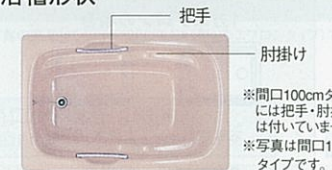

伸びの美浴室

マンションの浴室を、ひとまわり大きなシステムバスにリフォーム。

詳しくは専用カタログで。

オーダー感覚でサイズを選べるひとまわり大きなシステムバス別冊

今お使いの浴室をひとまわり大きなサイズに

例えば従来の浴室では...

0.75坪の浴室スペースには、配管スペースなどの関係で、1216サイズのユニットバスしか入りませんでした。

「伸びの美浴室」なら...

同じ浴室スペースに、ひとまわり大きい1317サイズのバスが入ります。

ひとまわり大きくなります

※建築の状況や既存のユニットサイズによっては、サイズアップできない場合があります。

基本セット参考価格

※価格は税抜き希望小売価格です。

サイズ	仕様	鏡物ホロー浴槽(ハイグレード仕様)	鏡物ホロー浴槽	アクリル系人造大理石浴槽	ガラスステンレス浴槽
1117	兼用 水栓タイプ			¥473,500	¥435,000
1217	洗い場側 水栓タイプ	¥861,500	¥632,000	¥497,500	¥459,000
	兼用 水栓タイプ			¥485,500	¥447,000
1317	洗い場側 水栓タイプ	¥895,500	¥661,000	¥511,500	¥473,000
	兼用 水栓タイプ			¥499,500	¥461,000
1617	ゆったり 浴槽	¥996,500	¥756,000	¥537,500	¥507,000
	のんびり 半身浴槽	¥1,026,500	¥786,000	¥547,500	

※浴室パネル1面デザインの商品です。※鏡物ホロー浴槽・ガラスステンレス浴槽は24時間バスには対応できません。※上記価格は室内高さFタイプ(H2000mm)の価格です。Kタイプ(H2140mm)は上記価格+¥3,500となります。※鏡物ホロー浴槽(ハイグレード仕様)は受注生産品になります。

半身浴槽タイプが新登場!

マルチステップで楽しむ多彩な入浴スタイル

のんびり半身浴槽

●鏡物ホローとアクリル系人造大理石、2つの浴槽素材から選べます。
●1617サイズに対応します。

広ろ美ろ浴室

排水トラップが埋め込まれているマンションの浴室を、簡単リフォーム。

業界初 特許登録済

詳しくは専用カタログで。

従来では大がかりな工事が必要だった、「スラブ貫通排水」の浴室リフォーム。「広ろ美ろ浴室」なら、タカラ独自の「MR工法」により、既存の排水口を活かしたまま、浴室の床や壁を壊すことなく簡単にリフォームが可能。

受注生産品 納期については弊社事業所までお問い合わせください。

こんなお悩みにお応えします。

浴槽取替タイプもご用意 浴槽部分のみのリフォームにも対応可能です。詳しくは弊社事業所までお問い合わせください。

3つの「気持ちいい」

1. 1 壁から壁までのゆったり浴槽で快適。
2. 2 浴室パネルはお手入れ簡単なホローパネル。
3. 3 たっぶりの保温材を使用して、ひんやり感を解消。

これがタカラの新技術【MR工法】

1.浴室スペースに合わせてぴったりサイズ。

2.壁貫通型給湯器で、浴槽を壁から壁までワイドに。

基本セット参考価格

※価格は税抜き希望小売価格です。

対応サイズ	
間口1464~2089mm	¥441,000
奥行976.5~1364mm	¥636,000

鏡物ホロー浴槽

耐久性に優れた、なめらかな肌ざわりの高級浴槽。

浴槽カラーバリエーション

※受注生産品の納期については、弊社事務所までお問い合わせください。

浴槽形状

ホローエプロン

浴槽カラーをライン柄のアクセントで引き締める印象のエプロン。高品位ホローだから、いつまでも新品同様の美しさを保ちます。

間口160cm (把手・肘掛け付)

(間口1,600×奥行800×高さ540mm・容量285ℓ)