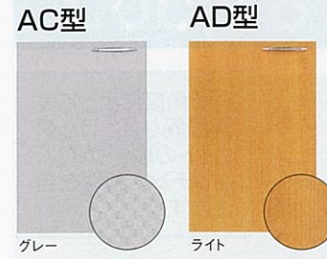

IHヒーター HTB-TS6B 新発売
¥79,000

2口IHヒーター
1口クイックラジエントヒーター
両面焼グリル付

※200V電源

カンタン取替 木製システムキッチン A型フラット・P型フラット

A型フラット

扉カラー

※品番中の■には扉カラーが入ります。C:AC型グレー D:AD型ライト(写真の商品はAD型ライトです)
 ※商品の寸法表示は、全て間口(幅)×奥行×高さmmで表示しています。
 ※ベースキャビネットの価格にはガス加熱機器T32-61を含みます。
 ※ベースキャビネットには左シンク(L)タイプ、右シンク(R)タイプをご用意しています。発注の際にご確認ください。写真は全て左シンク(L)タイプです。
 ※ベースキャビネットのエンド側がオープンの場合、側板S50-45N ¥2,000(税込¥2,100)が必要です。
 ※天板高さ82cm
 ※ガス加熱機器に隣接する壁面に火災予防条例に規定される防火仕様がいない場合、別売部品の防熱板を設置してください。