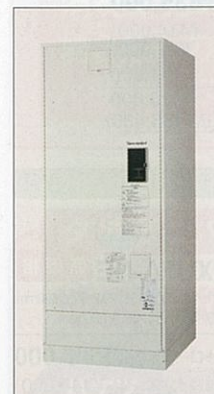

高圧力型

※写真の商品はEM-475KGU-FAです。