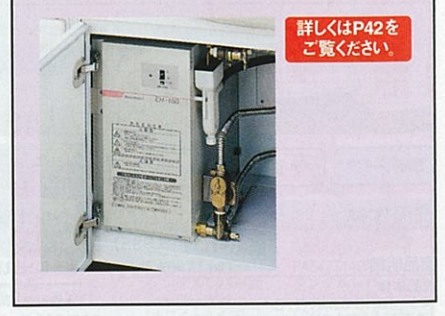

ウォールキャビネット

間口30cm (300×312×400mm) TSJ-30EL/R(■) ￥8,600 (税込￥9,030)
間口60cm (600×312×400mm) TSJ-60E(■) ￥13,900 (税込￥14,595)
間口75cm (750×312×400mm) TSJ-75E(■) ￥15,000 (税込￥15,750)
間口90cm (900×312×400mm) TSJ-90E(■) ￥16,100 (税込￥16,905)
間口105cm (1050×312×400mm) TSJ-105E(■) ￥23,500 (税込￥24,675)

ウォールキャビネット(暖房涼風機付)

間口75cm (750×316×400mm) TSJ-75DE(■) ￥49,800 (税込￥52,290)
間口90cm (900×316×400mm) TSJ-90DE(■) ￥50,900 (税込￥53,445)

※品番末尾の■に、B:ライトブルー I:シャモアアイボリー M:ビュアピンク H:ホワイトが入ります。
※別売のケーブル(ケーブルEDR-06 ¥1,600)が必要です。 ※暖房涼風機のカラーはグレーとなります。

ホーローエンドパネル

ツールエンドパネル (上パネル)SEP-TUC(ASW) ¥5,400 (下パネル)SEP-TDCN(ASW)¥15,000
￥20,400 (税込¥21,420)
カラー:ビュアホワイト

そこまでホーローラック

洗面下台用
間口 75
品番 S-DX75BA
価格 ￥23,000 (税込¥24,150)

待たずにすぐに、お湯が使える小型電気温水器もご用意しています。

その他オプションもご用意しております。P41~42をご覧ください