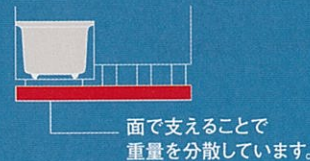

土台は浴室の重さを 面全体に分散するフレーム構造

架台の構造は「分散荷重方式(フレーム式)」。浴室の重さが一点に集中することがないので、土台が折れたり曲がったりする心配もなく、抜群の安定性を発揮します。