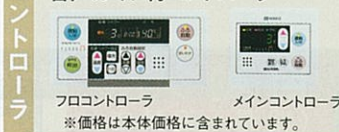

※自動保温は1時間刻みで0~9時間の切替可能。

標準出力 37.6kW (32,400kcal/h) 給湯37.6kW (32,400kcal/h) 追焚き14.0kW (12,000kcal/h)

屋外据置型 (ヨコ型)

FRW-305SAGT
幅590×奥行295×高さ900mm

本体価格 ¥265,000
セット価格 ¥270,600 (税込¥284,130)

音声ガイド付コントローラ

※価格は本体価格に含まれています。