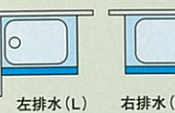

人造大理石浴槽

美しいパール調仕上げのアクリル系人造大理石浴槽。

浴槽カラーバリエーション

浴槽形状

※間口110cmタイプには、把手はついていません。
※写真は間口120cmタイプです。
※間口140cmタイプは形状が異なります。
※風呂フタは別売です。

ホーローエプロン

パール調仕上げの浴槽にあわせた、清潔感あふれるホワイトのエプロンにアクセントのライン柄をあしらいました。もちろん高品位ホーローだからお手入れもラクラク。

間口140cm (把手・肘掛け・滑り止め付)
(間口1,400×奥行767×高さ591mm・容量277ℓ)

- ●半1方エプロンタイプ FGHS140L□○E1 ¥131,000(税込¥137,550)
- ●半2方エプロンタイプ FGHS140L□○E2 ¥138,500(税込¥145,425)
- ●ノーエプロンタイプ FGHS140□ ¥110,000(税込¥115,500)

間口120cm (把手・肘掛け・滑り止め付)
(間口1,200×奥行800×高さ637mm・容量260ℓ)

- ●半1方エプロンタイプ FGH120L□○E1 ¥110,000(税込¥115,500)
- ●半2方エプロンタイプ FGH120L□○E2 ¥117,500(税込¥123,375)
- ●ノーエプロンタイプ FGH120□ ¥89,000(税込¥93,450)

間口110cm (肘掛け・滑り止め付)
(間口1,100×奥行750×高さ637mm・容量240ℓ)

- ●半1方エプロンタイプ FGH110L□○E1 ¥107,500(税込¥112,875)
- ●半2方エプロンタイプ FGH110L□○E2 ¥115,000(税込¥120,750)
- ●ノーエプロンタイプ FGH110□ ¥86,500(税込¥90,825)

人造大理石浴槽の設置について

※各タイプとも排水口の位置によって左排水・右排水がありますので必ずご確認ください。

1方エプロンの場合

2方エプロンの場合

ご注意 ●単機能風呂釜とのセットは避けてください。

別売部品

※ホーローエプロン付タイプには、左排水・右排水を揃えています。写真は全て左排水です。
※品番中の□には色番(A/P/W)が、○には排水口の位置(L/R)が入ります。
※間口120cm・110cmは浴槽カラーにより品番が異なります。品番中の■には「S」もしくは「F」を入れてください。
(浴槽カラーがA:シュガーブルー・P:シュガーピンクの場合は「S」、W:シュガーホワイトの場合は「F」が入ります)

別売部品 ※価格は税抜き希望小売価格です。

風呂フタ

サイズ	品番	寸法(mm)	タテ×ヨコ	価格
140cm	MC-140	750×1,340		¥12,700
120cm	MC-120	750×1,140		¥10,500
110cm	MC-110	710×1,060		¥9,400

フリーサイズ ステンレス浴槽

一般家庭の大きな浴室づくりや寮・ペンションなどに最適。

〈受注生産品〉

※納期については弊社事業所までお問い合わせください。

ステンレスの素材特長を生かし、長年培ってきた加工技術でしっかりと作り上げます。大型から小型までオーダーメイド体制を完備し、一般のご家庭にはもちろん、ホテルやゴルフ場、病院、寮などのニーズにもお応えします。

参考例

カラーステンレスエプロン (タフカラーコート仕上げ)

エプロン仕様については、全一方向半二方向等様々な設置方式に対応します。

仕様

対応可能寸法	間口(長辺方向)	3600mm以内
	奥行(短辺方向)	2600mm以内
	高さ	800mm以内

ご注意

- ●温泉地での使用の場合は、弊社までご相談ください。
- ●商品仕様等の詳細・価格につきましては弊社事業所までお問い合わせください。

カラーステンレス浴槽