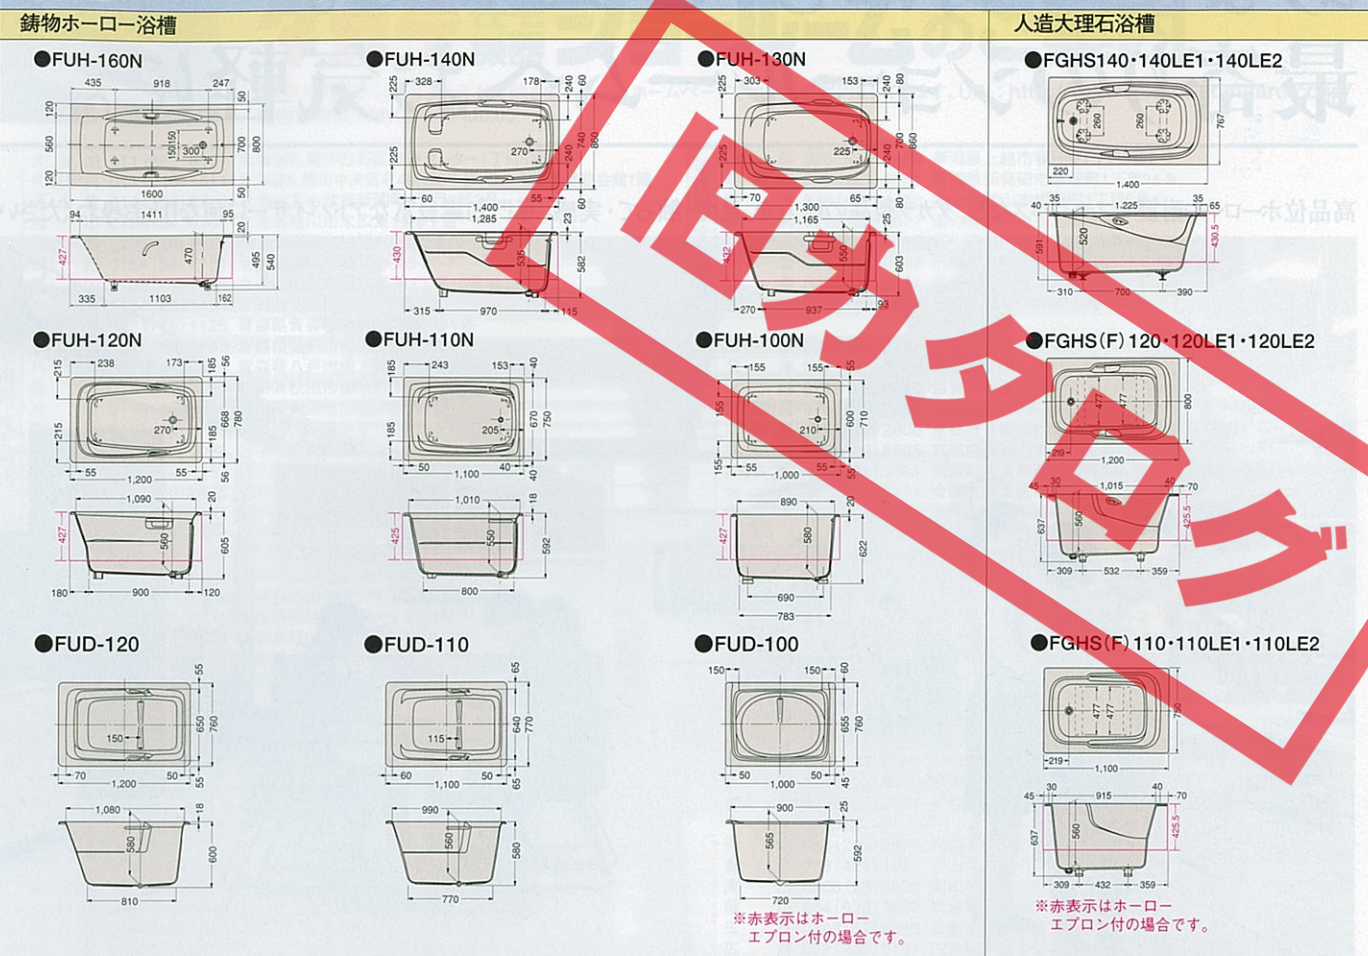

収納ユニット寸法図

※図に搭載の数値はカウンター高さ75cmの場合の寸法です。
カウンター高さ80cmの場合、★印寸法は中50mmとなります。

※1 ( ) はアルファージュ・サニティの場合です。
※2 サニティの場合、表記の寸法を5mmとなります。

※ ( ) 内は間口105cmの場合。
※暖房涼風機は1330/1365W (50/60Hz) です。専用の配線用遮断機 (20A) を設けて下さい。
※暖房涼風機のリモコンケーブルは壁内への事前入線を勧めます。

サイドミラー付収納棚・窓下棚寸法図

※図に搭載の数値はカウンター高さ75cmの場合の寸法です。
カウンター高さ80cmの場合、★印寸法は中50mmとなります。

ホーロー洗面パネル寸法図

※ ( ) 内寸法は、PSP-YDH・PSP-YDNの場合です。
※図に搭載の数値はカウンター高さ75cmの場合の寸法です。
カウンター高さ80cmの場合、★印寸法は中50mmとなります。

洗面化粧台組込み用小型電気温水器寸法図

●仕様表

給湯方式	先止め式
品番	EH-15G/EH-15GU
定格電圧	単相100V 50/60Hz
定格消費電力	600W
沸き上り温度	85℃
重量	8kg (満水時約23kg)
付属品	減圧弁、遮し弁、排水用部品 (ホッパー、ホース他)

電気温水器は長期間のご使用により、タンク内に水アカがたまったり、配管部材の劣化などにより、水質が変わることがあります。そのまますぐ飲用しないでください。

小型電気温水器組込対応表・必要別売品

洗面下台	水栓	必要別売品
アルファージュ 間口75cm扉タイプ	サーモスタット機能付シャワー水栓	ステンレスフレキ管セットD
	シングルレバー式シャワー水栓	ステンレスフレキ管セットA
間口90cm扉タイプ	サーモスタット機能付シャワー水栓	ステンレスフレキ管セットD
	シングルレバー式シャワー水栓	ステンレスフレキ管セットA
セレンティ 間口75cm扉タイプ	洗髪シャワータイプ	ステンレスフレキ管セットB
	洗面タイプ	ステンレスフレキ管セットA
間口90cm扉タイプ	洗髪シャワータイプ	ステンレスフレキ管セットB
	洗面タイプ	ステンレスフレキ管セットA
オンディーヌ 間口75cm扉タイプ	洗髪シャワータイプ	ステンレスフレキ管セットB
	洗面タイプ	ステンレスフレキ管セットA
薄型 (間口75cm扉タイプ)	洗面タイプ	ステンレスフレキ管セットD
	洗面タイプ	ステンレスフレキ管セットA
スーリア 間口60cm	2バルブ式	ステンレスフレキ管セットA
	シングルレバー式	ステンレスフレキ管セットB
間口75cm	2バルブ式	ステンレスフレキ管セットA
	シングルレバー式	ステンレスフレキ管セットB
サニティ 間口75cm扉タイプ	洗髪シャワータイプ	ステンレスフレキ管セットB
	洗面タイプ	ステンレスフレキ管セットA
間口90cm扉タイプ	洗髪シャワータイプ	ステンレスフレキ管セットD
	洗面タイプ	ステンレスフレキ管セットA
間口60cm	洗面タイプ	ステンレスフレキ管セットA
	洗髪シャワータイプ	ステンレスフレキ管セットB
ウィット 間口60cm	洗面タイプ	ステンレスフレキ管セットB
	洗面タイプ	ステンレスフレキ管セットA
間口75cm扉タイプ	洗面タイプ	ステンレスフレキ管セットA
	洗髪シャワータイプ	ステンレスフレキ管セットB

※上記以外の洗面下台には組込できません。※Pトラップ・直管配管の場合は取付けられません。

タカラ洗面化粧台のお求めに際して
●壁面側への排水施工を行なわれる場合、洗面化粧台別売部品P管アダプター (Pトラップ) (壁面排水用) をご使用ください。
●止水栓は、お買い上げの販売店、または施工店でお求めください。
●洗面化粧台の鏡は15Aの電気配線が必要です。

浴槽シリーズ寸法図