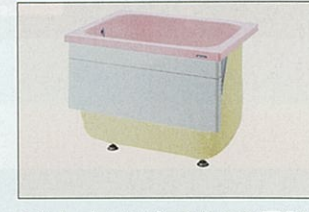

- ●半1方エプロンタイプ FCEN-90SL□○E1 ¥64,000(税込¥67,200)
- ●半2方エプロンタイプ FCEN-90SL□○E2 ¥68,500(税込¥71,925)

間口80cm
(間口800×奥行700×高さ650mm・容量240ℓ)