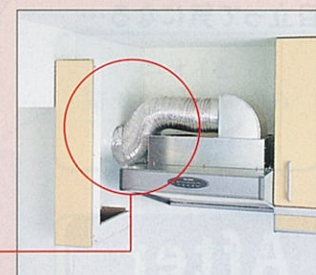

はり
梁があっても、ムダな隙間を生まずスッキリ施工。

後梁があっても梁欠き加工で
吊戸棚を設置できます。

横梁に対応するレンジフード。

既存の排気口の
位置が低くても、
専用レンジフードで
スッキリ。

低い位置にある排気口も、
ダクト対応フィルターで対応。

マンション リフォーム専用商品 ラインナップ

※写真はすべてオプション仕様です。

レミュー Mタイプ 間口255cm 参考価格 ¥504,500