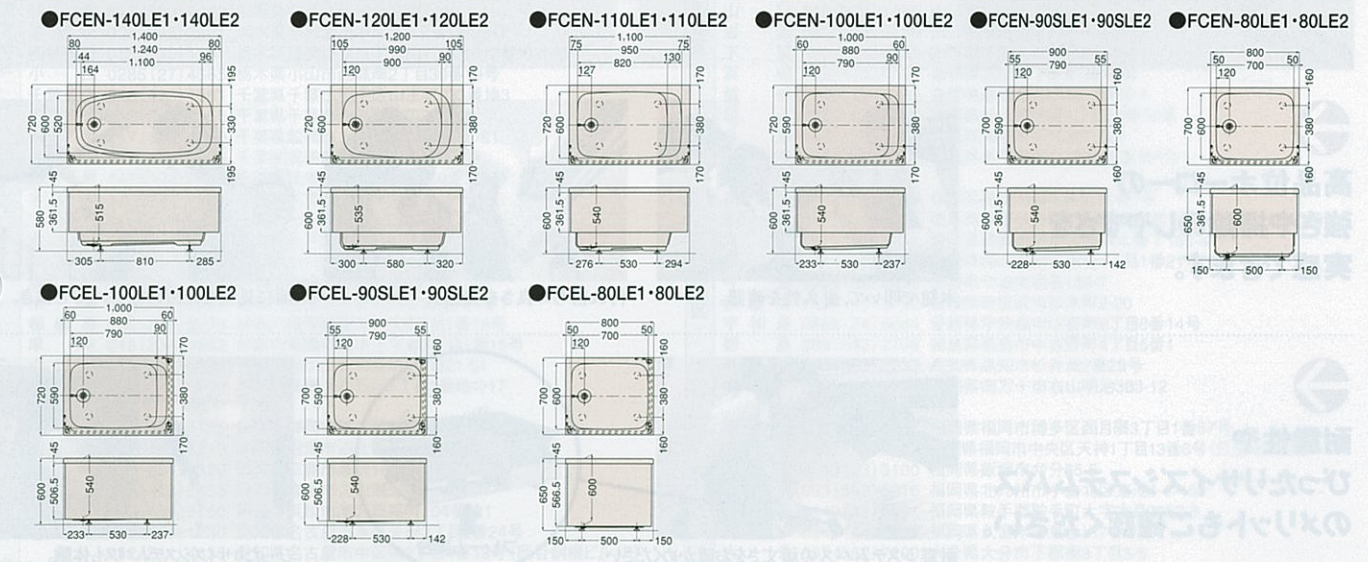

カラーステンレス浴槽

給湯機器熱効率一覧表

●省エネガス給湯器 エコジョーズ、ガス給湯器 (LPG.13A)

品番	区分名	エネルギー消費効率 (%)	給湯部熱効率 (%)	追焚部熱効率 (%)
HW-K2401AW, HW-K2001AW, HW-K2401SAW, HW-K2001SAW	O	92.0	95.0	82.0
TW-241FAL, TW-201FAL, TW-241FSAL, TW-201FSAL, TR-241FAL, TR-201FAL	O	80.5	80.9	79.2
TW-240E	D	82.0	—	—
TW-202E, TW-162E	D	82.5	—	—

●省エネ石油給湯機 エコフィール、石油給湯機

品番	区分名	エネルギー消費効率 (%)
FDW-C4702AYS	A	95.0
FDS-407YT, FDS-407FFT, FDS-307YT		86.0
FDW-4701AY-1T, FDW-4701FFA-1T, FDW-4702AWT, FDW-4702FFAWT, FDW-4701SAYT, FDW-4701FFSAYT, FDW-4702SAWT, FDW-4702FFSAWT, FDW-3701SAYT	B	86.5
FRW-305SAGT, FRS-407GT		87.5