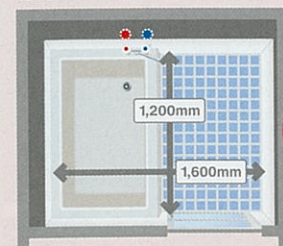

伸びの美浴室

マンションの浴室を、ひとまわり大きなシステムバスにリフォーム。

詳しくは専用カタログで。

オーダー感覚でサイズを選べるひとまわり大きなシステムバス別冊

今お使いの浴室をひとまわり大きなサイズに

例えば従来の浴室では...

0.75坪の浴室スペースには、配管スペースなどの関係で、1216サイズのユニットバスしか入りませんでした。

「伸びの美浴室」なら...

同じ浴室スペースに、ひとまわり大きい1317サイズのバスが入ります。

ひとまわり大きくなります

※建築の状況や既存のユニットサイズによっては、サイズアップできない場合があります。

基本セット参考価格

※価格は税抜き希望小売価格です。

サイズ	仕様	鏡物ホロー浴槽(ハイグレード仕様)	鏡物ホロー浴槽	アクリル系人造大理石浴槽	ガラスステンレス浴槽
1117	兼用 水栓タイプ			¥473,500	¥435,000
1217	洗い場側 水栓タイプ	¥861,500	¥632,000	¥497,500	¥459,000
	兼用 水栓タイプ			¥485,500	¥447,000
1317	洗い場側 水栓タイプ	¥895,500	¥661,000	¥511,500	¥473,000
	兼用 水栓タイプ			¥499,500	¥461,000
1617	ゆったり 浴槽	¥996,500	¥756,000	¥537,500	¥507,000
	のんびり 半身浴槽	¥1,026,500	¥786,000	¥547,500	

※浴室パネル1面デザインの商品です。※鏡物ホロー浴槽・ガラスステンレス浴槽は24時間バスには対応できません。※上記価格は室内高さFタイプ(H2000mm)の価格です。Kタイプ(H2140mm)は上記価格+¥3,500となります。※鏡物ホロー浴槽(ハイグレード仕様)は受注生産品になります。

半身浴槽タイプが新登場!

マルチステップで楽しむ多彩な入浴スタイル

のんびり半身浴槽

●鏡物ホローとアクリル系人造大理石、2つの浴槽素材から選べます。
●1617サイズに対応します。

広ろ美ろ浴室

排水トラップが埋め込まれているマンションの浴室を、簡単リフォーム。

業界初 特許登録済

詳しくは専用カタログで。

従来では大がかりな工事が必要だった、「スラブ貫通排水」の浴室リフォーム。「広ろ美ろ浴室」なら、タカラ独自の「MR工法」により、既存の排水口を活かしたまま、浴室の床や壁を壊すことなく簡単にリフォームが可能。

受注生産品 納期については弊社事業所までお問い合わせください。

こんなお悩みにお応えします。

浴槽取替タイプもご用意 浴槽部分のみのリフォームにも対応可能です。詳しくは弊社事業所までお問い合わせください。

3つの「気持ちいい」

1. 1 壁から壁までのゆったり浴槽で快適。
2. 2 浴室パネルはお手入れ簡単なホローパネル。
3. 3 たっぶりの保温材を使用して、ひんやり感を解消。

これがタカラの新技術【MR工法】

1.浴室スペースに合わせてぴったりサイズ。

2.壁貫通型給湯器で、浴槽を壁から壁までワイドに。

基本セット参考価格

※価格は税抜き希望小売価格です。

対応サイズ	
間口1464~2089mm	¥441,000
奥行976.5~1364mm	¥636,000

鏡物ホロー浴槽

耐久性に優れた、なめらかな肌ざわりの高級浴槽。

浴槽カラーバリエーション

※受注生産品の納期については、弊社事務所までお問い合わせください。

浴槽形状

ホローエプロン

浴槽カラーをライン柄のアクセントで引き締める印象のエプロン。高品位ホローだから、いつまでも新品同様の美しさを保ちます。

間口160cm (把手・肘掛け付)

(間口1,600×奥行800×高さ540mm・容量285ℓ)