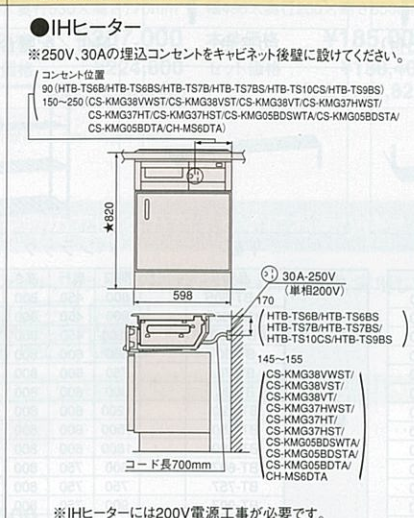

システムキッチン寸法図

エマーユフラット・アーバスフラット・ロイヤルフラット・A型フラット・P型フラット排水口位置図

ガス配管参考図

電気配管参考図

側面図

キッチンセット寸法図

バックガード・ガス台セット図面

吊戸棚取付様位置図

照明ユニット寸法図

キッチン関連機器寸法図

●レンジフードファンの取付に関するご注意

専用吊戸棚TC-71

レンジフードファン

(注意) 専用吊戸棚TC-71の横にブース型レンジフードを設置すると、専用吊戸棚の扉は全開にできませんのでご注意ください。

ガス機器寸法図

加熱機器配管位置図

仕様・能力表

ガス消費量	ガス種	ガス消費量 kW (kcal/h)		
		中コンロ	大コンロ	グリル
URG-60TS-L/R	12A	2.94 (2,530)	4.20 (3,610)	1.92 (1,650)
PA-N308WCK-L/RT	13A	2.95 (2,540)	4.20 (3,610)	1.86 (1,600)
	LPG			8.70 (7,480)

熱効率	ガス種	コンロ部			グリル部		
		省エネ基準達成率 (%)	エネルギー消費効率 (%)	大コンロ熱効率 (%)	中コンロ熱効率 (%)	省エネ基準達成率 (%)	エネルギー消費効率 (Wh)
URG-60TS-L/R	12A	100	50.0	50.0	50.0	78	317
PA-N308WCK-L/RT	13A	100	56.3	56.2	56.5	100	204
	LPG						

レンジフードファン・換気扇寸法図

シロッコファン(ブース型レンジフード)排気口位置図

プロペラファン(金属製換気扇・ブース型レンジフード)排気口位置図

ターボファン(平型レンジフード)排気口位置図

キッチンフード(換気扇別売)

換気扇(引紐付)