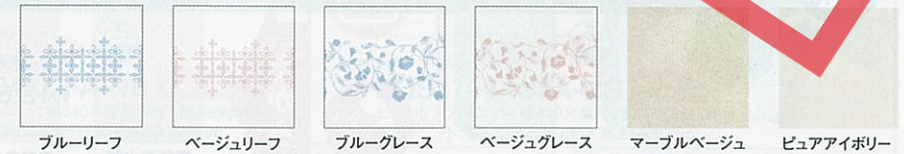

■カラーバリエーション

住宅用トイレオプション

さらにトイレを便利に快適にするオプションもご用意。 詳しくは専用カタログで。 ※価格は税抜き希望小売価格です。