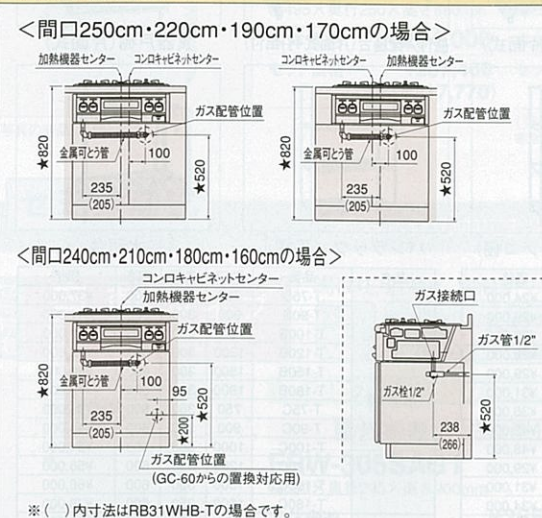

システムキッチン寸法図

エマーユフラット・アーバスフラット・ロイヤルフラット・A型フラット・P型フラット排水口位置図

ガス配管参考図

電気配管参考図

側面図

キッチンセット寸法図

バックガード・ガス台セット図面

吊戸棚取付様位置図

照明ユニット寸法図

キッチン関連機器寸法図

●レンジフードファンの取付に関するご注意

専用吊戸棚TC-71

レンジフードファン

(注意) 専用吊戸棚TC-71の横にブース型レンジフードを設置すると、専用吊戸棚の扉は全開にできませんのでご注意ください。

ガス機器寸法図

加熱機器配管位置図

仕様・能力表

ガス消費量	ガス種	ガス消費量 kW (kcal/h)		
		中コンロ	大コンロ	グリル
URG-60TS-L/R	12A	2.94 (2,530)	4.20 (3,610)	1.92 (1,650)
PA-N308WCK-L/RT	13A	2.95 (2,540)	4.20 (3,610)	1.86 (1,600)
	LPG			8.70 (7,480)

熱効率	ガス種	コンロ部			グリル部		
		省エネ基準達成率 (%)	エネルギー消費効率 (%)	大コンロ熱効率 (%)	中コンロ熱効率 (%)	省エネ基準達成率 (%)	エネルギー消費効率 (Wh)
URG-60TS-L/R	12A	100	50.0	50.0	50.0	78	317
PA-N308WCK-L/RT	13A	100	56.3	56.2	56.5	100	204
	LPG						

レンジフードファン・換気扇寸法図

シロッコファン(ブース型レンジフード)排気口位置図

プロペラファン(金属製換気扇・ブース型レンジフード)排気口位置図

ターボファン(平型レンジフード)排気口位置図

キッチンフード(換気扇別売)

換気扇(引紐付)