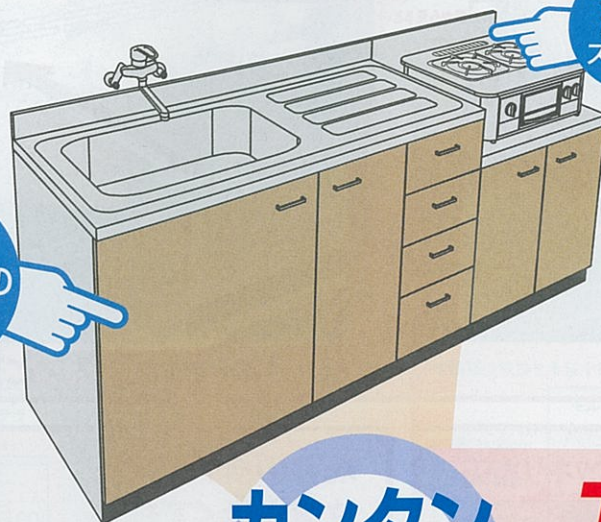

カンタン取替!

ホーローシステムキッチン

流し台からカンタンに、**高品位ホーロー**のシステムキッチンへ!

意匠出願中

Before
今お使いの流し台

ゴミがたまるスキマ...

ゴミがたまって掃除が大変! 見た目も悪い...

しつこいキャビネットの汚れ...

キャビネットの傷み・汚れが目立って気になる...

カンタン取替!

新発想! 工事がカンタン!

今までの水栓がそのまま使え、ガス工事も簡単! 間口サイズも変わらないので工事費が抑えられます。

After

カンタン取替
ホーローシステムキッチン

今までの水栓が使えます

スキマがなく、スッキリ!

ガス工事もカンタン!

スッキリ設置できる奥行60cm

選べるビルトイン! コンロ

高品位ホーローのキャビネットでキレイ

ピッタリ納まる

お使いの流し台とピッタリ同サイズ

サイズバリエーション:250・240・220・210・190・180・170・160cm

※写真はエマーユフラットです。

お求めやすいお手頃価格! I型間口180cm ベースキャビネット価格 **¥132,900~**

※上記の価格は、カンタン取替木製システムキッチン「P型フラット」:ベースキャビネット(ガス加熱機器を含む)の価格です。
※吊戸棚・レンジフードを含むセット価格は¥177,400となります。

ホーローシステムキッチンなら すみずみまで高品位ホーローを採用、ずっとキレイ。

サッと拭くだけで **キレイ**

汚れても軽く拭くだけでお手入れ完了。調味料がこぼれても跡が残りません。

傷つかないから **キレイ**

金属タワシでゴシゴシこすっても傷がつきません。

ニオイを寄せつけないから **キレイ**

酸やアルカリに強いから **キレイ**

湿気に強いから **キレイ**