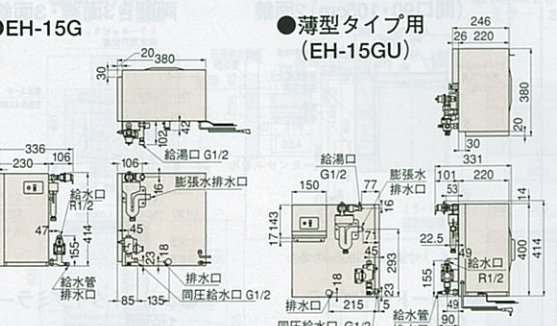

洗面化粧台組込み用小型電気温水器寸法図

●仕様表

給湯方式	先止め式
品番	EH-15G/EH-15GU
定格電圧	単相100V 50/60Hz
定格消費電力	600W
沸き上り温度	85℃
重量	8kg (満水時約23kg)
付属品	減圧弁、遮し弁、排水用部品 (ホッパー、ホース他)

電気温水器は長期間のご使用により、タンク内に水アカがたまったり、配管部材の劣化などにより、水質が変わることがあります。そのまますぐ飲用しないでください。

小型電気温水器組込対応表・必要別売品

洗面下台	水栓	必要別売品
アルファージュ 間口75cm扉タイプ	サーモスタット機能付シャワー水栓	ステンレスフレキ管セットD
	シングルレバー式シャワー水栓	ステンレスフレキ管セットA
間口90cm扉タイプ	サーモスタット機能付シャワー水栓	ステンレスフレキ管セットD
	シングルレバー式シャワー水栓	ステンレスフレキ管セットA
セレンティ 間口75cm扉タイプ	洗髪シャワータイプ	ステンレスフレキ管セットB
	洗面タイプ	ステンレスフレキ管セットA
間口90cm扉タイプ	洗髪シャワータイプ	ステンレスフレキ管セットB
	洗面タイプ	ステンレスフレキ管セットA
オンディーヌ 間口75cm扉タイプ	洗髪シャワータイプ	ステンレスフレキ管セットB
	洗面タイプ	ステンレスフレキ管セットA
薄型 (間口75cm扉タイプ)	洗面タイプ	ステンレスフレキ管セットD
	洗面タイプ	ステンレスフレキ管セットA
スーリア 間口60cm	2バルブ式	ステンレスフレキ管セットA
	シングルレバー式	ステンレスフレキ管セットB
間口75cm	2バルブ式	ステンレスフレキ管セットA
	シングルレバー式	ステンレスフレキ管セットB
サニティ 間口75cm扉タイプ	洗髪シャワータイプ	ステンレスフレキ管セットB
	洗面タイプ	ステンレスフレキ管セットA
間口90cm扉タイプ	洗髪シャワータイプ	ステンレスフレキ管セットD
	洗面タイプ	ステンレスフレキ管セットA
間口60cm	洗面タイプ	ステンレスフレキ管セットA
	洗髪シャワータイプ	ステンレスフレキ管セットB
ウィット 間口60cm	洗面タイプ	ステンレスフレキ管セットB
	洗面タイプ	ステンレスフレキ管セットA
間口75cm扉タイプ	洗面タイプ	ステンレスフレキ管セットA
	洗髪シャワータイプ	ステンレスフレキ管セットB

※上記以外の洗面下台には組込できません。※Pトラップ・直管配管の場合は取付けられません。

タカラ洗面化粧台のお求めに際して
●壁面側への排水施工を行なわれる場合、洗面化粧台別売部品P管アダプター (Pトラップ) (壁面排水用) をご使用ください。
●止水栓は、お買い上げの販売店、または施工店でお求めください。
●洗面化粧台の鏡は15Aの電気配線が必要です。