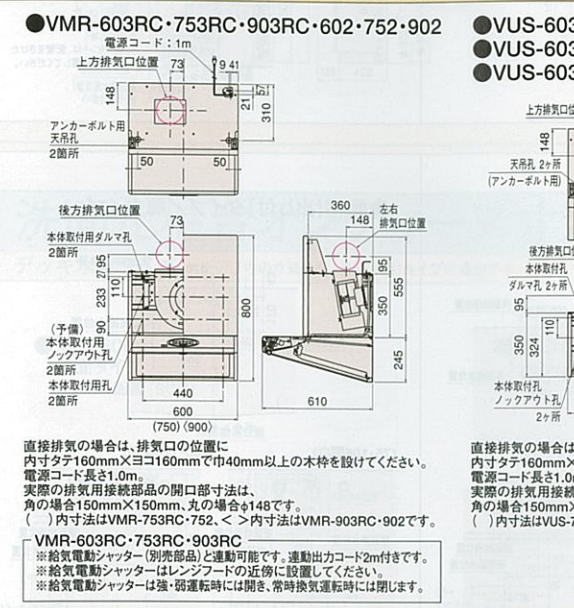

レンジフードファン・換気扇寸法図

シロッコファン(ブース型レンジフード)排気口位置図