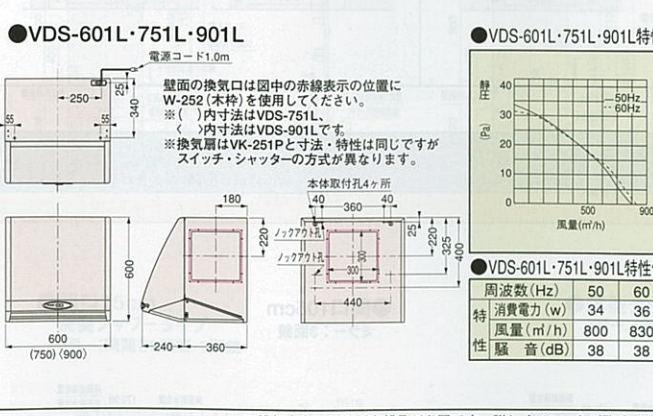

プロペラファン(金属製換気扇・ブース型レンジフード)排気口位置図