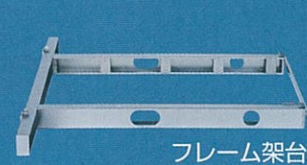

土台は浴室の重さを 面全体に分散するフレーム構造

架台の構造は「分散荷重方式(フレーム式)」。浴室の重さが一点に集中することがないので、土台が折れたり曲がったりする心配もなく、抜群の安定性を発揮します。