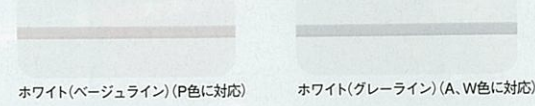

人造大理石浴槽

美しいパール調仕上げのアクリル系人造大理石浴槽。

浴槽カラーバリエーション

浴槽形状

※間口110cmタイプには、把手はついていません。
※写真は間口120cmタイプです。
※間口140cmタイプは形状が異なります。
※風呂フタは別売です。

ホーローエプロン

パール調仕上げの浴槽にあわせた、清潔感あふれるホワイトのエプロンにアクセントのライン柄をあしらいました。もちろん高品位ホーローだからお手入れもラクラク。

間口140cm (把手・肘掛け・滑り止め付)
(間口1,400×奥行767×高さ591mm・容量277ℓ)

- ●半1方エプロンタイプ FGHS140L□○E1 ¥131,000(税込¥137,550)
- ●半2方エプロンタイプ FGHS140L□○E2 ¥138,500(税込¥145,425)
- ●ノーエプロンタイプ FGHS140□ ¥110,000(税込¥115,500)

間口120cm (把手・肘掛け・滑り止め付)
(間口1,200×奥行800×高さ637mm・容量260ℓ)

- ●半1方エプロンタイプ FGH120L□○E1 ¥110,000(税込¥115,500)
- ●半2方エプロンタイプ FGH120L□○E2 ¥117,500(税込¥123,375)
- ●ノーエプロンタイプ FGH120□ ¥89,000(税込¥93,450)

間口110cm (肘掛け・滑り止め付)
(間口1,100×奥行750×高さ637mm・容量240ℓ)

- ●半1方エプロンタイプ FGH110L□○E1 ¥107,500(税込¥112,875)
- ●半2方エプロンタイプ FGH110L□○E2 ¥115,000(税込¥120,750)
- ●ノーエプロンタイプ FGH110□ ¥86,500(税込¥90,825)

人造大理石浴槽の設置について

※各タイプとも排水口の位置によって左排水・右排水がありますので必ずご確認ください。

1方エプロンの場合

2方エプロンの場合

ご注意 ●単機能風呂釜とのセットは避けてください。

別売部品

※ホーローエプロン付タイプには、左排水・右排水を揃えています。写真は全て左排水です。
※品番中の□には色番(A/P/W)が、○には排水口の位置(L/R)が入ります。
※間口120cm・110cmは浴槽カラーにより品番が異なります。品番中の■には「S」もしくは「F」を入れてください。
(浴槽カラーがA:シュガーブルー・P:シュガーピンクの場合は「S」、W:シュガーホワイトの場合は「F」が入ります)

別売部品 ※価格は税抜き希望小売価格です。

風呂フタ

サイズ	品番	寸法(mm)	タテ×ヨコ	価格
140cm	MC-140	750×1,340		¥12,700
120cm	MC-120	750×1,140		¥10,500
110cm	MC-110	710×1,060		¥9,400

フリーサイズ ステンレス浴槽

一般家庭の大きな浴室づくりや寮・ペンションなどに最適。

〈受注生産品〉

※納期については弊社事業所までお問い合わせください。

ステンレスの素材特長を生かし、長年培ってきた加工技術でしっかりと作り上げます。大型から小型までオーダーメイド体制を完備し、一般のご家庭にはもちろん、ホテルやゴルフ場、病院、寮などのニーズにもお応えします。

参考例

カラーステンレスエプロン (タフカラーコート仕上げ)

エプロン仕様については、全一方向半二方向等様々な設置方式に対応します。

仕様

対応可能寸法	間口(長辺方向)	3600mm以内
	奥行(短辺方向)	2600mm以内
	高さ	800mm以内

ご注意

- ●温泉地での使用の場合は、弊社までご相談ください。
- ●商品仕様等の詳細・価格につきましては弊社事業所までお問い合わせください。

カラーステンレス浴槽