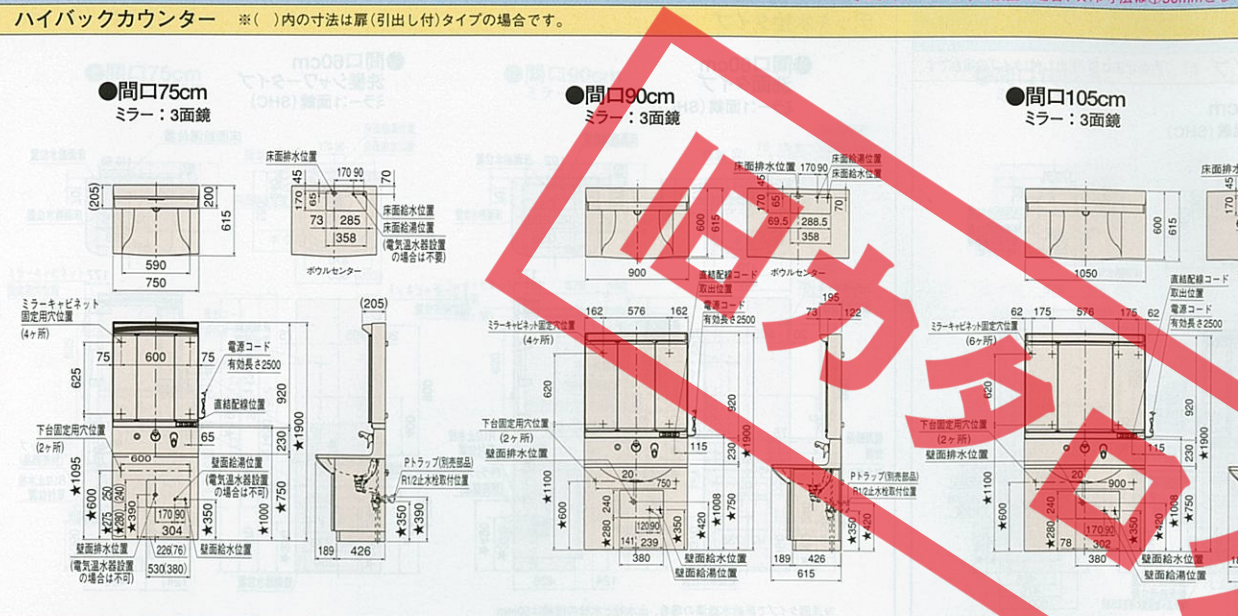

配管図

●スライド(引出し付)タイプ

●扉(引出し付)タイプ/扉タイプ

洗面化粧台セレンティ寸法図

※図に掲載の寸法はカウンター高さ75cmの場合の寸法です。カウンター高さ80cmの場合、★印寸法は中50mmとなります。そこまでホーローラック設置の場合、★印寸法は中50mmとなります。

洗面化粧台セレンティ寸法図

※図に掲載の寸法はカウンター高さ75cmの場合の寸法です。カウンター高さ80cmの場合、★印寸法は中50mmとなります。そこまでホーローラック設置の場合、★印寸法は中50mmとなります。