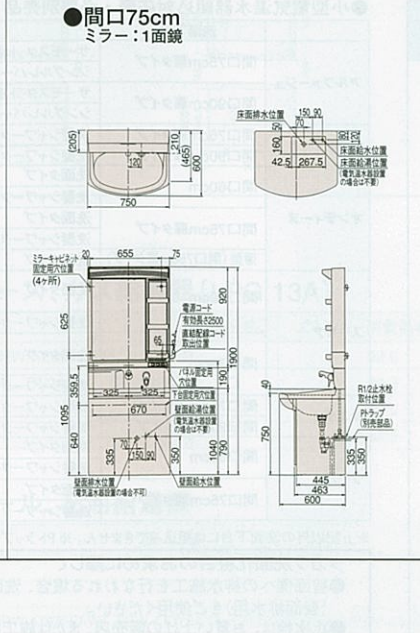

洗面化粧台オンディーヌ寸法図

※図に掲載の数値はカウンター高さ75cmの場合の寸法です。
カウンター高さ80cmの場合、★印寸法は中50mmとなります。

壁出水栓タイプ ※( )内の寸法は扉(引出し付)タイプの場合です。

洗面化粧台スーリア寸法図

※図に掲載の数値はカウンター高さ75cmの場合の寸法です。
カウンター高さ80cmの場合、★印寸法は中50mmとなります。

デッキ水栓タイプ

※洗面タイプで床給水給湯の場合、止水栓と水栓の接続は50mm偏心のヘアース管を使用してください。

洗面化粧台サニティ寸法図

ハイバックカウンター

デッキ水栓タイプ

壁出水栓タイプ

洗面化粧台ウィット寸法図

デッキ水栓タイプ

※洗面タイプで床給水給湯の場合、止水栓と水栓の接続は50mm偏心のヘアース管を使用してください。

洗面化粧台サニティ寸法図

フラットカウンター

※収納ユニットについてはP119をご覧ください。

デッキ水栓タイプ

壁出水栓タイプ

ミラー寸法図

※図に掲載の数値はカウンター高さ75cmの場合の寸法です。カウンター高さ80cmの場合、★印寸法は中50mmとなります。

※収納ユニットについてはP119をご覧ください。