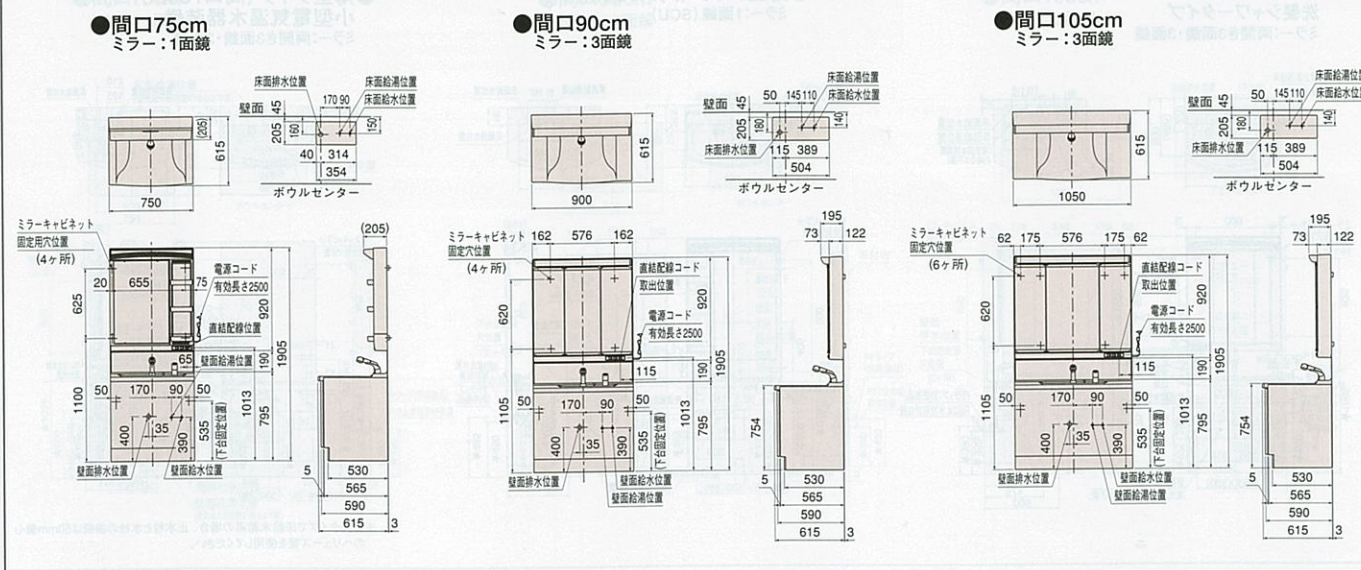

洗面化粧台サニティ寸法図

フラットカウンター

※収納ユニットについてはP119をご覧ください。

デッキ水栓タイプ