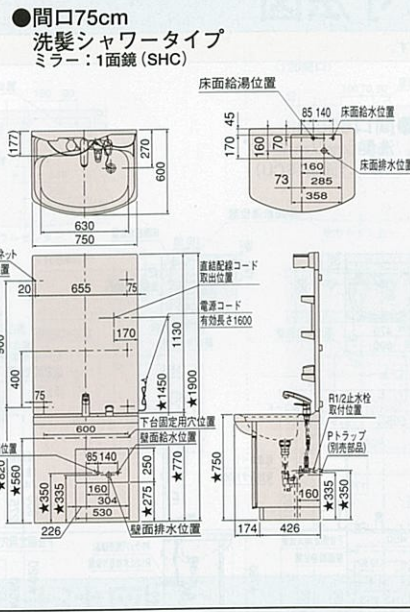

洗面化粧台スーリア寸法図

※図に掲載の数値はカウンター高さ75cmの場合の寸法です。
カウンター高さ80cmの場合、★印寸法は中50mmとなります。

デッキ水栓タイプ

※洗面タイプで床給水給湯の場合、止水栓と水栓の接続は50mm偏心のヘアース管を使用してください。

洗面化粧台サニティ寸法図

ハイバックカウンター

デッキ水栓タイプ

壁出水栓タイプ