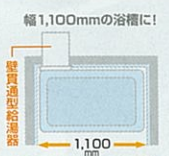

基本セット参考価格

※価格は税抜き希望小売価格です。

対応サイズ	
間口1464~2089mm	¥441,000
奥行976.5~1364mm	¥636,000

鏡物ホロー浴槽

耐久性に優れた、なめらかな肌ざわりの高級浴槽。

※写真の商品はFUH-140NCW(半1方エプロンタイプ)です。

浴槽カラーバリエーション

※受注生産品の納期については、弊社事務所までお問い合わせください。