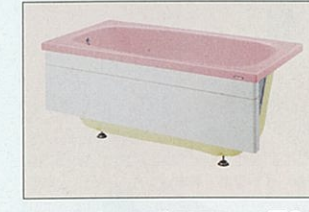

- ●半1方エプロンタイプ FCEN-140L□○E1 ¥92,000(税込¥96,600)
- ●半2方エプロンタイプ FCEN-140L□○E2 ¥96,500(税込¥101,325)

間口120cm (背もたれ付)
(間口1,200×奥行720×高さ600mm・容量280ℓ)