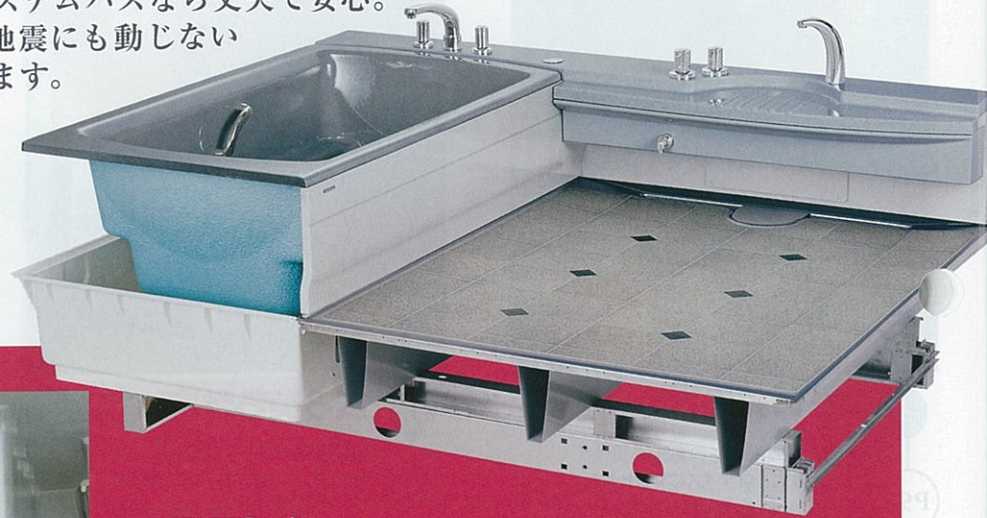

過酷な振動実験にも耐えた頑丈な構造と素材 耐震システムバス

家やマンションの耐震性への関心は高まっていますが、浴室そのものに対する配慮はどうでしょうか。タカラスタンダードの耐震システムバスなら丈夫で安心。頑強な土台を採用し、万一の地震にも動じない耐震性・耐久性を確保しています。