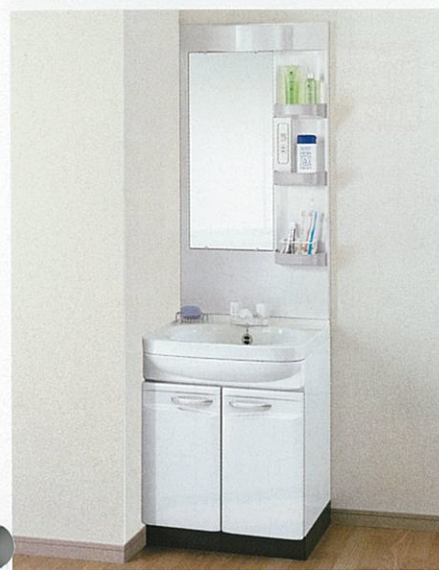

デッキ水栓タイプ 洗面本体間口60cm

洗面タイプ 1面鏡 扉タイプ
洗面本体 ¥51,000 (税込¥53,550)

商品明細
洗面本体 (ミラー)SHC-60MK(T)B (洗面下台)BSUBN606(WH)・TKM66