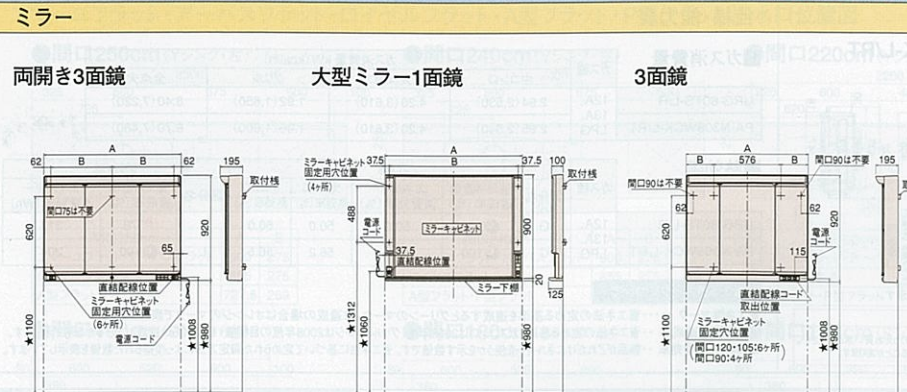

配管図

●スライド(引出し付)タイプ

●扉(引出し付)タイプ/扉タイプ

洗面化粧台セレンティ寸法図

※図に掲載の寸法はカウンター高さ75cmの場合の寸法です。カウンター高さ80cmの場合、★印寸法は中50mmとなります。そこまでホーローラック設置の場合、★印寸法は中50mmとなります。

洗面化粧台セレンティ寸法図

※図に掲載の寸法はカウンター高さ75cmの場合の寸法です。カウンター高さ80cmの場合、★印寸法は中50mmとなります。そこまでホーローラック設置の場合、★印寸法は中50mmとなります。