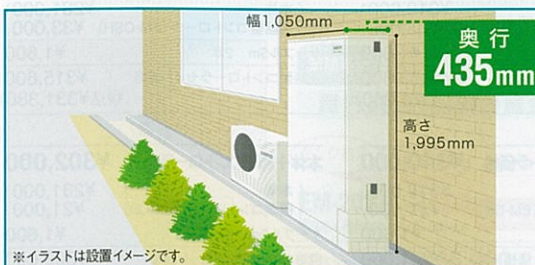

省スペースにこだわった薄型タイプもご用意!

隣家との間などの限られたスペースでも設置できる、便利なスリムタイプ。暮らしに合わせたお湯の使い方を3段階の運転モードから選べるので、省エネ&経済的です。

タンク容量 370L SHP-TC37GAW 簡単&便利な全自動タイプ

※イラストは設置イメージです。

※詳しくは弊社事業所へお問い合わせください。