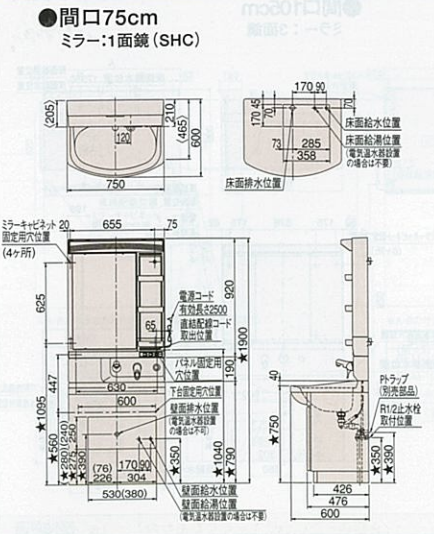

洗面化粧台オンディーヌ寸法図

※図に掲載の寸法はカウンター高さ75cmの場合の寸法です。カウンター高さ80cmの場合、★印寸法は中50mmとなります。そこまでホーローラック設置の場合、★印寸法は中50mmとなります。

洗面化粧台オンディーヌ寸法図

※図に掲載の数値はカウンター高さ75cmの場合の寸法です。
カウンター高さ80cmの場合、★印寸法は中50mmとなります。

壁出水栓タイプ ※()内の寸法は扉(引出し付)タイプの場合です。