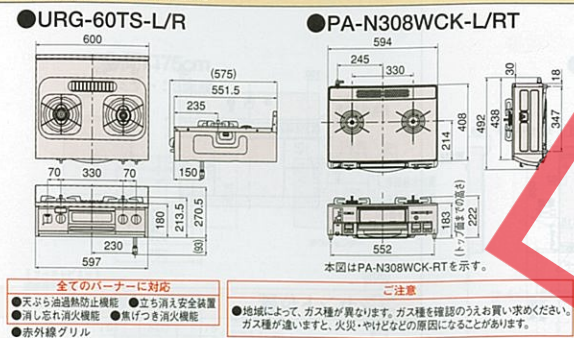

ガス機器寸法図

加熱機器配管位置図