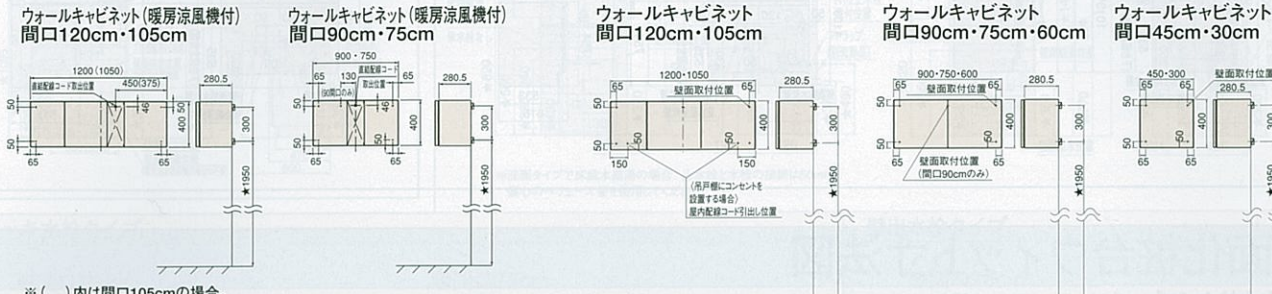

※ ( ) 内は間口105cmの場合。
※暖房涼風機は1330/1365W (50/60Hz) です。専用の配線用遮断機 (20A) を設けて下さい。
※暖房涼風機のリモコンケーブルは壁内への事前入線を勧めます。