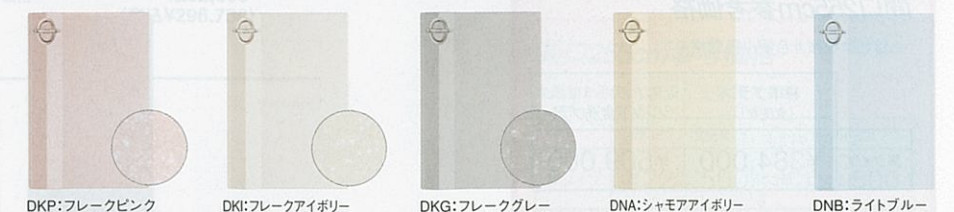

■間口255cm参考価格

※価格は税抜き希望小売価格です。

	標準プラン (食洗なし)	タカラのおすすめ シンク下食洗プラン
扉タイプ	¥291,000	¥421,200

業界最速! 最短**3日**でお届けできる **特急プラン**

素早くリフォームがしたいときなど、
急なご要望にお応えできるプランを
ご用意しています。

■対応間口：I型255cm
■対応カラー：フレークピンク、フレークアイボリー

※北海道、沖縄地域は納期が異なります。詳しくは、弊社事業所へお問い合わせください。
※受注条件、配送条件により、3日で到着しない場合もあります。ご了承ください。

扉のプレスパターンが、印象的。
デザインとお求めやすさが揃ったロングセラーです。

詳しくは専用カタログで。
(受注生産品)
※エマーユアルファは受注生産品
です。納期については弊社事業
所までお問い合わせください。

■扉デザイン

光もデザインの要素として取り入れた独自の
プレスパターン。光の当たる角度でその
表情を変えていきます。工芸品のような味わ
いの「七宝引手」を採用。

■扉：フレークアイボリー (DKI)
I型 間口255cm (扉タイプ)
キッチン本体 **¥291,000**
キッチン本体オプション **¥35,500**
ホーローキッチンパネル **¥38,600**
写真セット価格 **¥365,100**
(税込¥383,355)

■扉：シャモアアイボリー (DNA)
スリム対面 間口259cm・奥行80cm (スライドタイプ)
キッチン本体 **¥512,000**
キッチン本体オプション **¥206,500**
ホーローキッチンパネル **¥21,200**
写真セット価格 **¥739,700**
(税込¥776,685)

■扉カラー：ホーロー扉 (窯変ホーロー) ※シャモアアイボリー、ライトブルーは単色になります。

■間口255cm参考価格