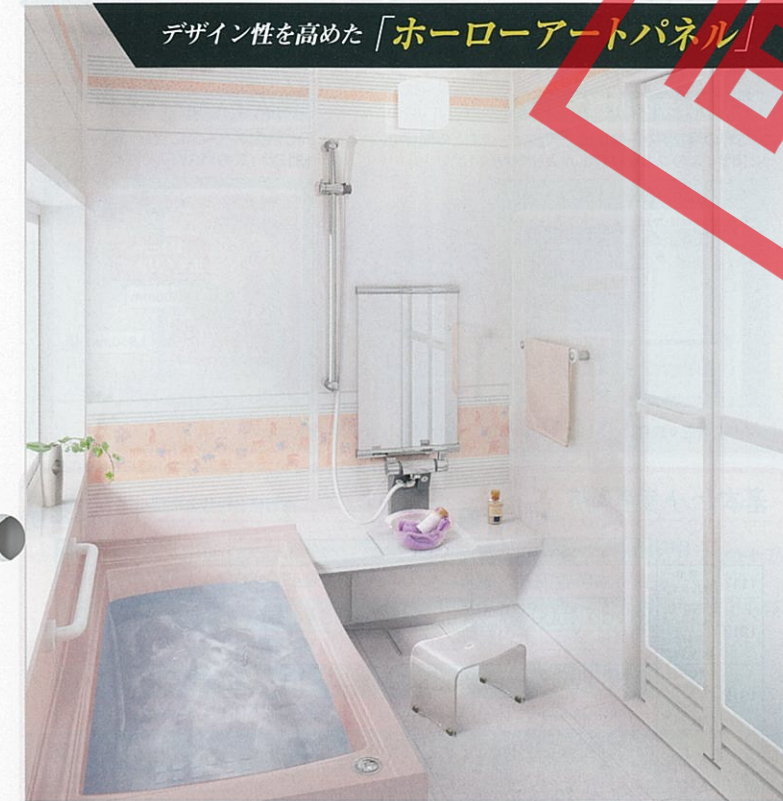

システムバス ミーナ Jシリーズ

MINA
ミーナ

個性的なスクエアデザインの
クリアな光沢感と発色が魅力の人造大理石浴槽シリーズ。

詳しくは専用カタログで。