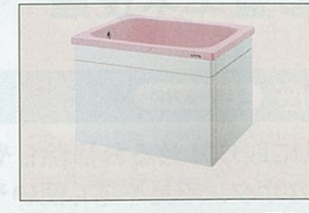

- ●全1方エプロンタイプ FCEL-90SL□○E1 ¥68,500(税込¥71,925)
- ●全2方エプロンタイプ FCEL-90SL□○E2 ¥73,000(税込¥76,650)