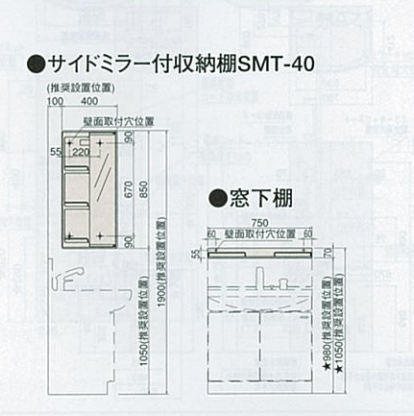

サイドミラー付収納棚・窓下棚寸法図

※図に搭載の数値はカウンター高さ75cmの場合の寸法です。
カウンター高さ80cmの場合、★印寸法は中50mmとなります。