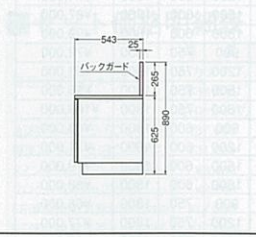

バックガード・ガス台セット図面