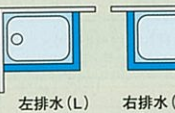

2方エプロンの場合

ご注意 ●単機能風呂釜とのセットは避けてください。