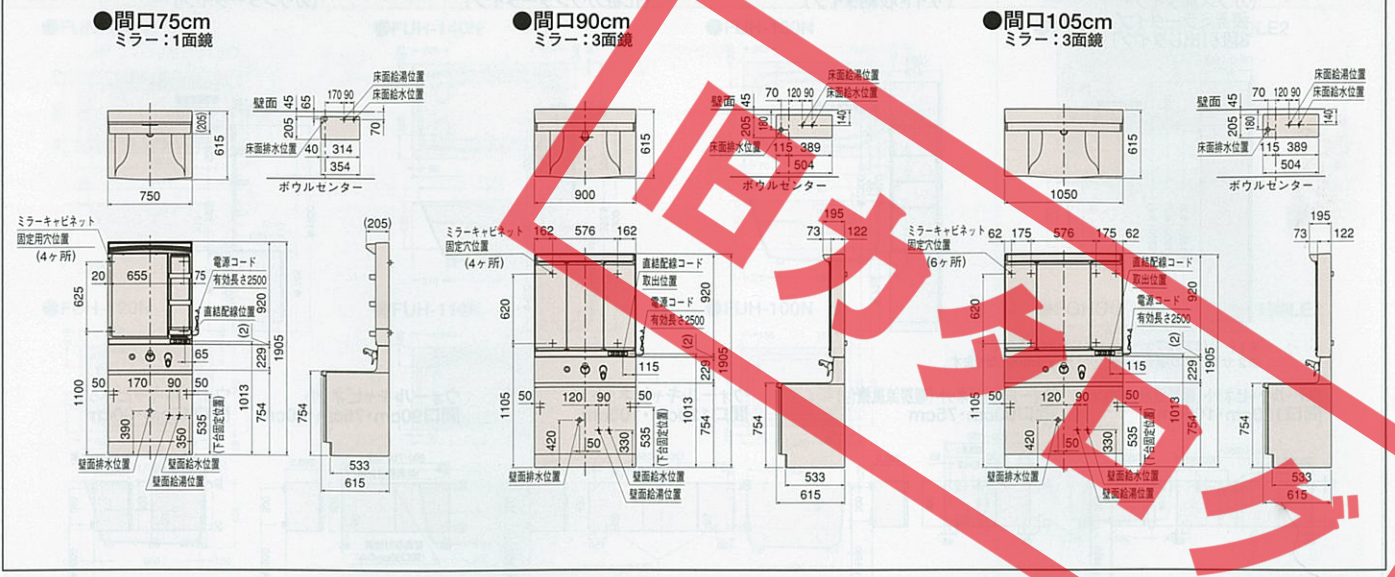

洗面化粧台スーリア寸法図

※図に掲載の数値はカウンター高さ75cmの場合の寸法です。
カウンター高さ80cmの場合、★印寸法は中50mmとなります。

デッキ水栓タイプ

※洗面タイプで床給水給湯の場合、止水栓と水栓の接続は50mm偏心のヘアース管を使用してください。

洗面化粧台サニティ寸法図

ハイバックカウンター

デッキ水栓タイプ

壁出水栓タイプ