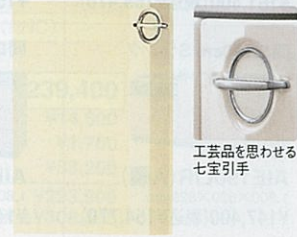

Sシンク
42cm
60cm

ホーローキッチンセット

標準セット・写真セットの価格には加熱機器は含まれておりません。

エマーユ

I型間口 240cm 標準セット価格 **¥187,500**

工芸品を思わせる七宝引手

見る角度によって表情が異なる、ラムダカットの扉デザイン。キッチンに個性を描きます。

キャビネットの中も高品位ホーロー
木や樹脂では時間が経つと取れにくくなるような汚れでも、軽くサッと拭くだけでキレイになります。