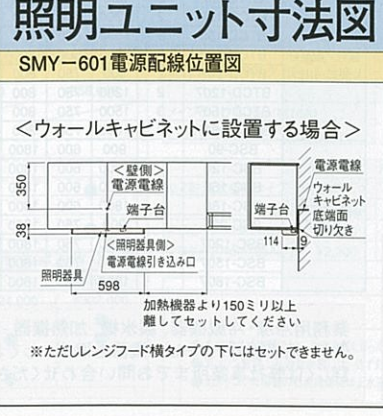

システムキッチン寸法図

エマーユフラット・アーバスフラット・ロイヤルフラット・A型フラット・P型フラット排水口位置図

ガス配管参考図

電気配管参考図

側面図

キッチンセット寸法図

バックガード・ガス台セット図面

吊戸棚取付様位置図

照明ユニット寸法図

キッチン関連機器寸法図

●レンジフードファンの取付に関するご注意

専用吊戸棚TC-71

レンジフードファン

(注意) 専用吊戸棚TC-71の横にブース型レンジフードを設置すると、専用吊戸棚の扉は全開にできませんのでご注意ください。

ガス機器寸法図

加熱機器配管位置図

仕様・能力表

ガス消費量	ガス種	ガス消費量 kW (kcal/h)		
		中コンロ	大コンロ	グリル
URG-60TS-L/R	12A	2.94 (2,530)	4.20 (3,610)	1.92 (1,650)
PA-N308WCK-L/RT	13A	2.95 (2,540)	4.20 (3,610)	1.86 (1,600)
	LPG			8.70 (7,480)

熱効率	ガス種	コンロ部			グリル部		
		省エネ基準達成率 (%)	エネルギー消費効率 (%)	大コンロ熱効率 (%)	中コンロ熱効率 (%)	省エネ基準達成率 (%)	エネルギー消費効率 (Wh)
URG-60TS-L/R	12A	100	50.0	50.0	50.0	78	317
PA-N308WCK-L/RT	13A	100	56.3	56.2	56.5	100	204
	LPG						

レンジフードファン・換気扇寸法図

シロッコファン(ブース型レンジフード)排気口位置図

プロペラファン(金属製換気扇・ブース型レンジフード)排気口位置図

ターボファン(平型レンジフード)排気口位置図

キッチンフード(換気扇別売)

換気扇(引紐付)