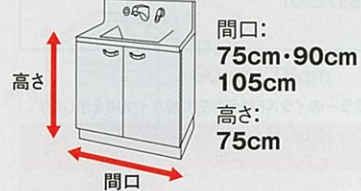

ポウルー体型カウンター

美しいアクリル100%人造大理石を採用。2種類から選べます。

ハイバックカウンター

水はねをしっかりとガードする背面まで一体成型のカウンター。

フラットカウンター

広々とした奥行きを使いやすいカウンター。

間口・高さ

参考価格