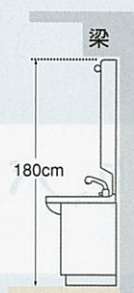

ウィット価格表

Wit
ウィット

カラーバリエーション

PEL: ライト (ボウル: ピュアホワイト)
PEW: オフホワイト (ボウル: ピュアホワイト)
PEP: ピンク (ボウル: ピュアホワイト)

間口 60cm

1面鏡 (蛍光灯タイプ) ●蛍光灯(15W) ●くもり止めヒーター ●コンセント(1200W) (600×155×1130mm) SCU-60M1KAB ￥12,600 (税込￥13,230)

1面鏡 (白熱灯タイプ) ●白熱灯(60W) ●くもり止めヒーター ●コンセント(1200W) (750×177×1130mm) SHC-60MK(T)B ￥10,700 (税込￥11,235)

洗面下台 ●デッキ水栓タイプ ●扉タイプ ●洗面タイプ

間口 75cm

両開き3面鏡 (750×205×1130mm) ●蛍光灯(20W) ●くもり止めヒーター ●コンセント(1200W) ●ミラー裏収納

3面鏡 (750×205×920mm) ●蛍光灯(20W) ●くもり止めヒーター ●コンセント(1200W) ●ミラー裏収納

2面鏡 (750×205×1130mm) ●蛍光灯(20W) ●くもり止めヒーター ●コンセント(1200W) ●ミラー裏収納 (サイドミラー)

1面鏡 (蛍光灯タイプ) ●蛍光灯(20W) ●くもり止めヒーター ●コンセント(1200W)

1面鏡 (白熱灯タイプ) ●白熱灯(60W) ●くもり止めヒーター ●コンセント(1200W)

洗面下台 ●デッキ水栓タイプ ●扉タイプ ●洗面タイプ ●壁出水栓タイプ

洗面化粧台

洗面化粧台

ショートタイプミラー (オンディーヌ・スーリア・ウィット (デッキ水栓タイプ) 用)

リフォームに最適!

通常のサイズより高さの低いミラーをご用意しました。梁などの出っ張りがある場合にも設置できます。(洗面本体高さ: 180cm)

洗面本体間口75cm

両開き3面鏡 (750×205×1030mm) ●蛍光灯(20W) ●くもり止めヒーター ●コンセント(1200W) ●ミラー裏収納 ●歯ブラシ立て

3面鏡 (750×205×1030mm) ●蛍光灯(20W) ●くもり止めヒーター ●コンセント(1200W) ●ミラー裏収納 ●歯ブラシ立て

2面鏡 (750×205×1030mm) ●蛍光灯(20W) ●くもり止めヒーター ●コンセント(1200W) ●ミラー裏収納 (サイドミラー) ●歯ブラシ立て

1面鏡 (750×177×1030mm) ●白熱灯(60W) ●コンセント(1200W) ●くもり止めヒーター ●歯ブラシ立て

洗面下台はオンディーヌ・スーリア・ウィット(デッキ水栓タイプ)からお選びください。(両開き3面鏡・3面鏡・2面鏡の場合、対応する水栓は以下となります。)

洗面シャワータイプ: FB244U17T, TKM66, TKM315N(P), TKM315GT, TK5

洗面タイプ: TKM66, TKM315N(P), TKM315GT, TK5

ホーロー洗面化粧台 窓下設置タイプ

窓を気にせず取付け可能、リフォームにも最適な洗面化粧台です。

窓下棚 MDT-75 ￥10,700

間口75cm オンディーヌ(壁出水栓タイプ)設置例

間口75cm オンディーヌ(デッキ水栓タイプ)設置例

洗面本体 ￥92,500

洗面本体オプション ￥12,800

ホーロー洗面パネル ￥14,900

写真セット価格 ￥120,200 (税込￥126,210)

水栓は以下からお選びいただけます。

デッキ水栓タイプ: KF568TK, FB244U17T, KF125G2TK, TKM66, TKM315N(P), TKM315GT, TK5

壁出水栓タイプ: FA547T14T, FA547T14GT

ウォールキャビネット

間口60cm (600×300×400mm) TSV-60(■) ￥10,000 (税込￥10,500)

間口75cm (750×300×400mm) TSV-75(■) ￥11,000 (税込￥11,550)

その他オプションもご用意しております。P41~42をご覧ください