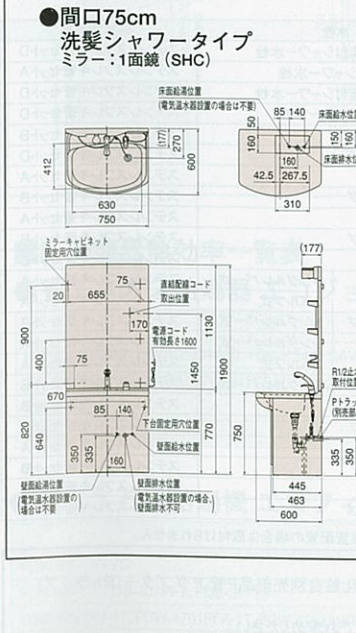

洗面化粧台オンディーヌ寸法図

※図に掲載の数値はカウンター高さ75cmの場合の寸法です。
カウンター高さ80cmの場合、★印寸法は中50mmとなります。

壁出水栓タイプ ※( )内の寸法は扉(引出し付)タイプの場合です。

洗面化粧台スーリア寸法図

※図に掲載の数値はカウンター高さ75cmの場合の寸法です。
カウンター高さ80cmの場合、★印寸法は中50mmとなります。

デッキ水栓タイプ

※洗面タイプで床給水給湯の場合、止水栓と水栓の接続は50mm偏心のヘアース管を使用してください。

洗面化粧台サニティ寸法図

ハイバックカウンター

デッキ水栓タイプ

壁出水栓タイプ

洗面化粧台ウィット寸法図

デッキ水栓タイプ

※洗面タイプで床給水給湯の場合、止水栓と水栓の接続は50mm偏心のヘアース管を使用してください。

洗面化粧台サニティ寸法図

フラットカウンター

※収納ユニットについてはP119をご覧ください。

デッキ水栓タイプ

壁出水栓タイプ

ミラー寸法図

※図に掲載の数値はカウンター高さ75cmの場合の寸法です。カウンター高さ80cmの場合、★印寸法は中50mmとなります。

※収納ユニットについてはP119をご覧ください。