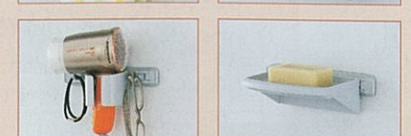

ホーロー洗面パネルはすべての
洗面化粧台に対応できます。