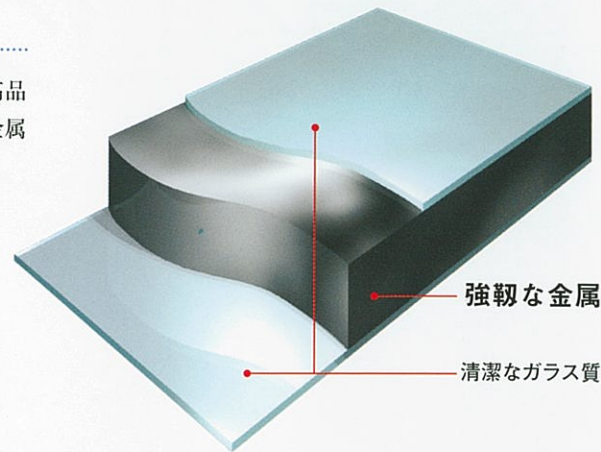

当社の製品は、ホルムアルデヒドの発散量が最も少ないF☆☆☆☆の材料を採用しています。
※表示内容は「住宅部品表示ガイドライン」キッチン・バス工業会表示指針によるものです。

詳しくは、タカラスタンダードのホームページをご覧ください。

<http://www.takara-standard.co.jp/>

強さと美しさを兼ね備えた 高品位ホーロー

利用頻度が高く、厳しい条件にさらされる水まわり。衝撃に強く丈夫である、お手入れがしやすい、水や湿気に強いなど、水まわりの素材として求められるすべての性能を、高いレベルでクリアしているのが高品位ホーロー。使うほどに、時間が経つほどに、その優れた特性が実感できます。

高品位ホーローとは

金属の表面にガラス質の釉薬を850℃の高温で焼き付けたもの、それが高品位ホーローです。湿気や汚れがしみ込まずお手入れが簡単。ベースが金属だから強靱で優れた耐久性を誇ります。

高品位ホーローの表面を形成するフリット(ガラス質)

850℃の炉の中で金属とガラスを焼成。

強靱な金属

清潔なガラス質

実証！ 水分や汚れ、熱、キズ、衝撃に、こんなに強い！

水や湿気、
汚れが
染み込まない

表面がガラス質だから、水分や汚れが染み込みません。たとえ油性マジックで汚しても、ふくだけでキレイに落ちます。

熱に強い

850℃という高温によって生まれた高品位ホーローは、高温にさらされても変色・変質しません。

キズ・
衝撃に強い

高品位ホーローは傷にも強さを発揮。ワイヤーブラシなどでこすっても傷がつきません。

高品位ホーローは、 健康に害のない安心素材。

当社ホーロー製品の主要部材は金属とガラス質からなる無機質の素材「高品位ホーロー」。最近問題となっているシックハウス症候群の原因となる、有害物質(ホルムアルデヒド)をまったく発散しないので、長く、安心してお使いいただけます。