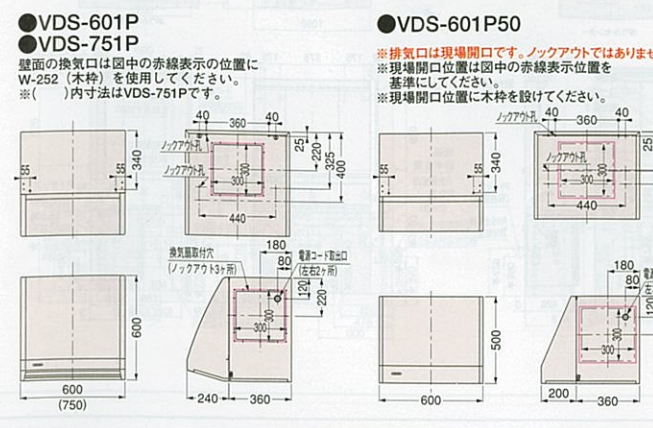

キッチンフード(換気扇別売)