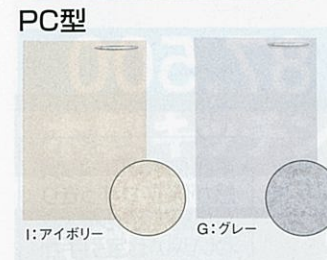

P型フラット

扉カラー

※品番中の■には扉カラーが入ります。PC型アイボリー:■-C、□-I PD型クールグレー:■-C、□-G PD型ナチュラル:■-D、□-なし(写真の商品はPC型アイボリーです)
※商品の寸法表示は、全て間口(幅)×奥行×高さmmで表示しています。※ベースキャビネットの価格にはガス加熱機器T32-61を含みます。※ベースキャビネットには左シンク(L)タイプ、右シンク(R)タイプをご用意しています。
発注の際にご確認ください。写真は全て左シンク(L)タイプです。※ベースキャビネットのエンド側がオープンの場合、側板S50-45N ¥2,000(税込¥2,100)が必要です。※天板高さ82cm
※ガス加熱機器に隣接する壁面に火災予防条例に規定される防火仕様がいない場合、別売部品の防熱板を設置してください。

ベースキャビネット

間口250cm Yシンク PIY250L/R (P■□) 2,500×600×820mm ¥147,400(税込¥154,770)	間口240cm Yシンク PIY240L/R (P■□) 2,400×600×820mm ¥144,400(税込¥151,620)	間口220cm Yシンク PIY220L/R (P■□) 2,200×600×820mm ¥141,400(税込¥148,470)	間口210cm Yシンク PIY210L/R (P■□) 2,100×600×820mm ¥138,400(税込¥145,320)
間口190cm Sシンク PIE190L/R (P■□) 1,900×600×820mm ¥133,900(税込¥140,595)	間口180cm Sシンク PIE180L/R (P■□) 1,800×600×820mm ¥130,900(税込¥137,445)	間口170cm Sシンク PIE170L/R (P■□) 1,700×600×820mm ¥128,900(税込¥135,345)	間口160cm Sシンク PIE160L/R (P■□) 1,600×600×820mm ¥125,900(税込¥132,195)

吊戸棚

T-120K P■□ 1,200×380×500mm ¥17,500 (税込¥18,375)	T-105K P■□ 1,050×380×500mm ¥17,000 (税込¥17,850)	T-100K P■□ 1,000×380×500mm ¥16,500 (税込¥17,325)	T-90N P■□ 900×380×500mm ¥13,000 (税込¥13,650)	T-70N P■□ 700×380×500mm ¥12,000 (税込¥12,600)	T-60N P■□ 600×380×500mm ¥11,500 (税込¥12,075)	T-35N P■□ 350×380×500mm ¥8,500 (税込¥8,925)	T-30N P■□ 300×380×500mm ¥8,000 (税込¥8,400)	TR-60N P■□ 600×380×500mm ¥11,500 (税込¥12,075)

※品番中の■には扉カラーが入ります。PC型アイボリー:■-C、□-I PD型クールグレー:■-C、□-G PD型ナチュラル:■-D、□-なし(写真の商品はPC型アイボリーです)
※商品の寸法表示は、全て間口(幅)×奥行×高さmmで表示しています。※ベースキャビネットの価格にはガス加熱機器T32-61を含みます。※ベースキャビネットには左シンク(L)タイプ、右シンク(R)タイプをご用意しています。
発注の際にご確認ください。写真は全て左シンク(L)タイプです。※ベースキャビネットのエンド側がオープンの場合、側板S50-45N ¥2,000(税込¥2,100)が必要です。※天板高さ82cm
※ガス加熱機器に隣接する壁面に火災予防条例に規定される防火仕様がいない場合、別売部品の防熱板を設置してください。

ベースキャビネット

オプション

コンロ用キャビネット
スライドタイプ

ロイヤルフラット用
¥14,000

A型フラット・P型フラット用
¥6,000

レンジフード

▶商品ラインナップはP33をご覧ください。

VDS-601L フロベラファン
600×600×600mm
¥27,000(税込¥28,350)

VUS-603AD シロココファン
600×610×600/645/700mm
¥32,000(税込¥33,600)

防熱板

防熱板 ¥2,000
ステンレス製

防熱板フィルター
防熱板Sフィルター ¥2,000

見切り対応フィルター
ミキリW10FN ¥2,000
レンジフード用(不燃)

※設置条件等の詳細は弊社事業所までお問い合わせください。

シンク

Yシンク
42cm
80cm

Sシンク
42cm
60cm