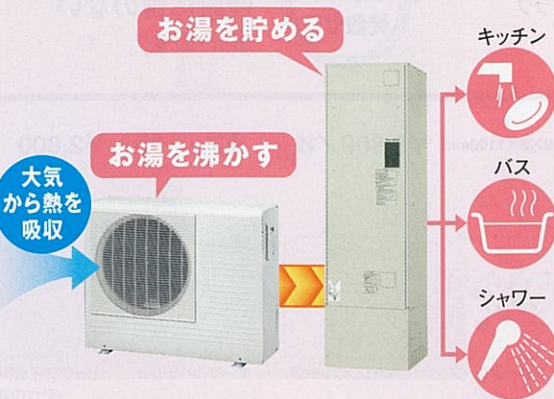

自然冷媒(CO₂)ヒートポンプ給湯機

「エコキュート」の名称は、電力会社・給湯機メーカーが自然冷媒ヒートポンプ式電気給湯機を総称する愛称です。

自然のエネルギーを利用した、省エネ・クリーンな給湯機。

詳しくは専用カタログで。

補助金対象商品

省エネ効果の高いエコキュートは、国からの補助金交付対象商品です。

エコキュートとは?

自然のエネルギーを利用してお湯を沸かすクリーンな省エネ給湯機

大気熱を取り込んでお湯を沸かす「ヒートポンプ方式」を採用、消費電力の約3倍もの熱エネルギーが得られ、とても効率的です。