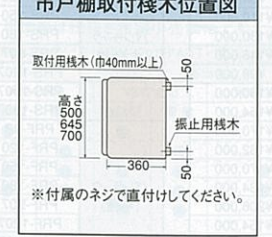

システムキッチン寸法図

エマーユフラット・アーバスフラット・ロイヤルフラット・A型フラット・P型フラット排水口位置図

ガス配管参考図

電気配管参考図

側面図

キッチンセット寸法図

バックガード・ガス台セット図面

吊戸棚取付様位置図

照明ユニット寸法図

キッチン関連機器寸法図

●レンジフードファンの取付に関するご注意

専用吊戸棚TC-71

レンジフードファン

(注意) 専用吊戸棚TC-71の横にブース型レンジフードを設置すると、専用吊戸棚の扉は全開にできませんのでご注意ください。

ガス機器寸法図

加熱機器配管位置図

仕様・能力表

ガス消費量	ガス種	ガス消費量 kW (kcal/h)		
		中コンロ	大コンロ	グリル
URG-60TS-L/R	12A	2.94 (2,530)	4.20 (3,610)	1.92 (1,650)
PA-N308WCK-L/RT	13A	2.95 (2,540)	4.20 (3,610)	1.86 (1,600)
	LPG			8.70 (7,480)

熱効率	ガス種	コンロ部			グリル部		
		省エネ基準達成率 (%)	エネルギー消費効率 (%)	大コンロ熱効率 (%)	中コンロ熱効率 (%)	省エネ基準達成率 (%)	エネルギー消費効率 (Wh)
URG-60TS-L/R	12A	100	50.0	50.0	50.0	78	317
PA-N308WCK-L/RT	13A	100	56.3	56.2	56.5	100	204
	LPG						

レンジフードファン・換気扇寸法図

シロッコファン(ブース型レンジフード)排気口位置図

プロペラファン(金属製換気扇・ブース型レンジフード)排気口位置図

ターボファン(平型レンジフード)排気口位置図

キッチンフード(換気扇別売)

換気扇(引紐付)