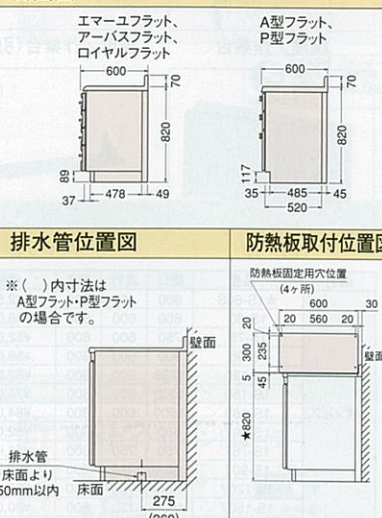

システムキッチン寸法図

エマーユフラット・アーバスフラット・ロイヤルフラット・A型フラット・P型フラット排水口位置図

ガス配管参考図

電気配管参考図

側面図

キッチンセット寸法図

バックガード・ガス台セット図面

吊戸棚取付様位置図

照明ユニット寸法図

キッチン関連機器寸法図

●レンジフードファンの取付に関するご注意

専用吊戸棚TC-71

レンジフードファン

(注意) 専用吊戸棚TC-71の横にブース型レンジフードを設置すると、専用吊戸棚の扉は全開にできませんのでご注意ください。

ガス機器寸法図

加熱機器配管位置図

仕様・能力表

ガス消費量	ガス種	ガス消費量 kW (kcal/h)		
		中コンロ	大コンロ	グリル
URG-60TS-L/R	12A	2.94 (2,530)	4.20 (3,610)	1.92 (1,650)
PA-N308WCK-L/RT	13A	2.95 (2,540)	4.20 (3,610)	1.86 (1,600)
	LPG			8.70 (7,480)

熱効率	ガス種	コンロ部			グリル部		
		省エネ基準達成率 (%)	エネルギー消費効率 (%)	大コンロ熱効率 (%)	中コンロ熱効率 (%)	省エネ基準達成率 (%)	エネルギー消費効率 (Wh)
URG-60TS-L/R	12A	100	50.0	50.0	50.0	78	317
PA-N308WCK-L/RT	13A	100	56.3	56.2	56.5	100	204
	LPG						

レンジフードファン・換気扇寸法図

シロッコファン(ブース型レンジフード)排気口位置図

プロペラファン(金属製換気扇・ブース型レンジフード)排気口位置図

ターボファン(平型レンジフード)排気口位置図

キッチンフード(換気扇別売)

換気扇(引紐付)