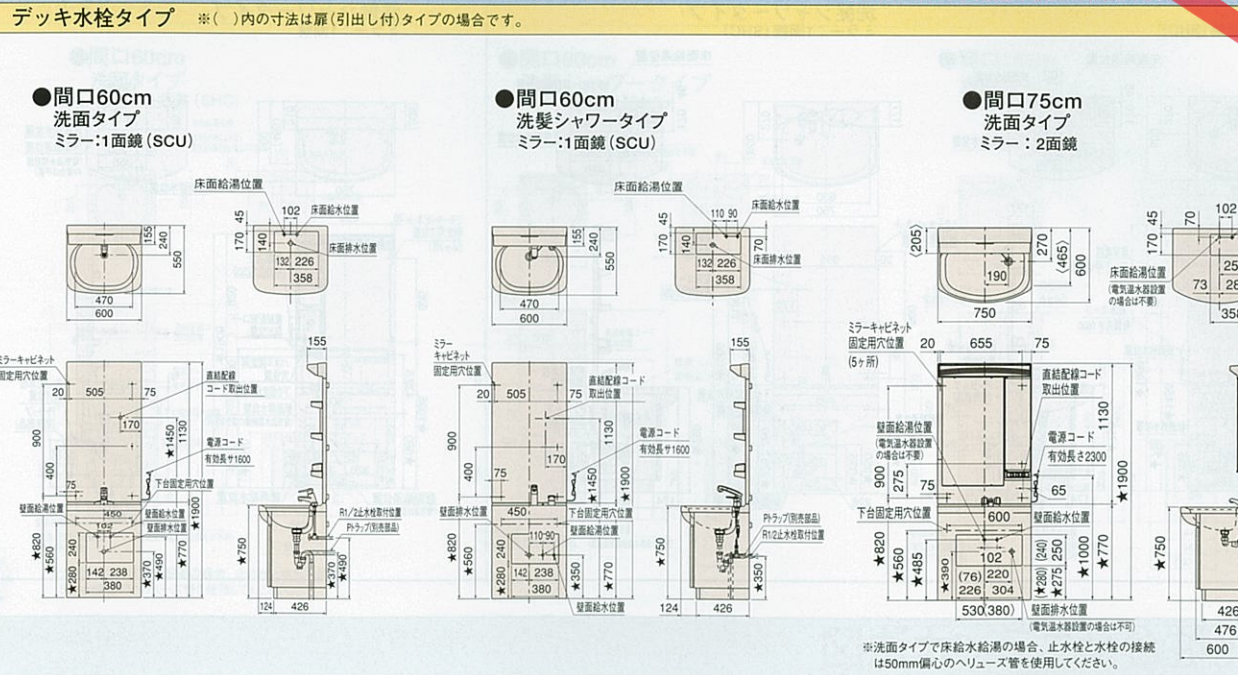

洗面化粧台オンディーヌ寸法図

※図に掲載の寸法はカウンター高さ75cmの場合の寸法です。カウンター高さ80cmの場合、★印寸法は中50mmとなります。そこまでホーローラック設置の場合、★印寸法は中50mmとなります。