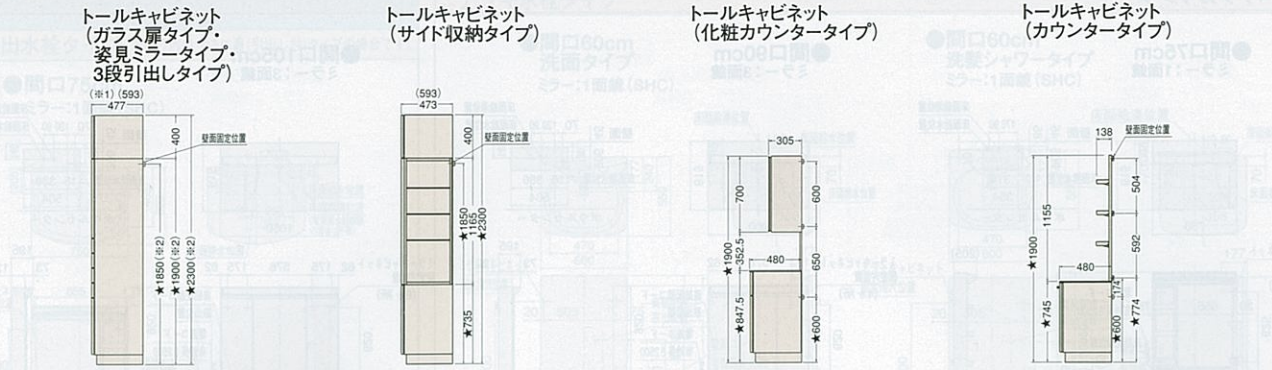

収納ユニット寸法図

※図に搭載の数値はカウンター高さ75cmの場合の寸法です。
カウンター高さ80cmの場合、★印寸法は中50mmとなります。

※1 ( ) はアルファージュ・サニティの場合です。
※2 サニティの場合、表記の寸法を5mmとなります。