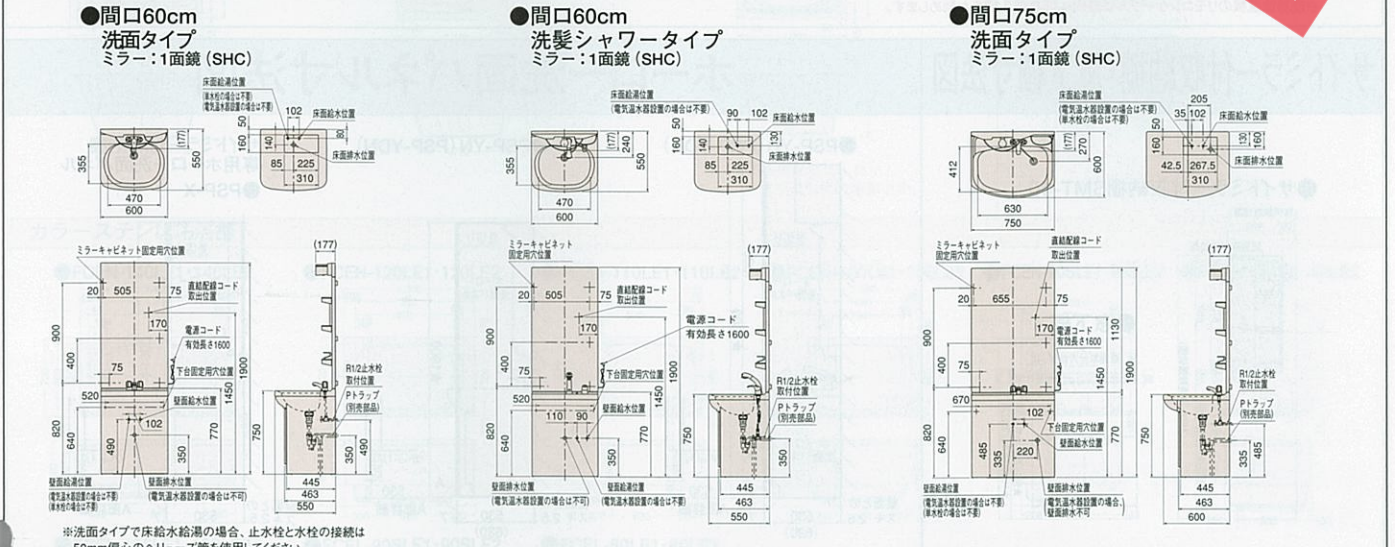

洗面化粧台ウィット寸法図

デッキ水栓タイプ

※洗面タイプで床給水給湯の場合、止水栓と水栓の接続は50mm偏心のヘアース管を使用してください。