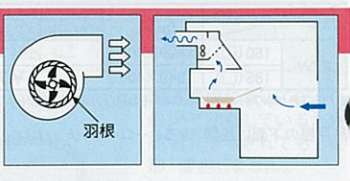

レンジフード (シロッコファン・プロペラファン・ターボファン)

キッチン

頑固な汚れもサッと取れる。ホーロー整流板

熱に強い高品位ホーローなら高温になる場所でも安心です。

キッチンの中で一番掃除に困る場所だから、汚れが染み込まない高品位ホーローを整流板に採用しました。頑固な油汚れもサッと拭くだけでキレイになります。

取りはずして丸洗いも出来ます。
ホーロー整流板は取り外しOK。表も裏も丸洗いでできます。
ガラスフィルターも丸洗いOK

シロッコファン(ブース型レンジフード)

排気の圧力が強い上静かなので、強く外風を受ける中高層マンションや戸建住宅に設置する場合に最適です。
※価格には必要排気金具の金額が含まれています (VMHタイプを除く)。
必要排気金具は排気方向別に異なります。詳しくはP35をご覧ください。
※VMHタイプは排気方向により別途排気金具が必要になります。詳しくは弊社事業所にお問い合わせください。

排気タイプ

汚れに強い究極のレンジフード「VRNタイプ」 掃除の手間からトリプルガード!

ガード③! シャットアウトパネル
レンジフード内部への汚れをシャットアウト。高品位ホーローだからサッとキレイ。
ガード②! 親水性グリスマルター
頑固な汚れも水につけるだけで落ちる。「親水性グリスマルター」
ガード①! ホーロー整流板
汚れがサッと落ちる「ホーロー整流板」

VRNタイプ

幅75cm VRN-757(S) ¥102,000(税込¥107,100)
幅90cm VRN-907(S) ¥110,500(税込¥116,025)

- ●奥行630×高さ625mm
- ●フード部・前面パネル:ステンレス
- ●4方向排気
- ●風量は「強」「中」「弱」3段切替え
- ●照明付 (15W蛍光灯)

トリプルガード ●ホーロー整流板 ●親水性グリスマルター ●シャットアウトパネル ●お手入れサイン ●遅延タイマー ●専用リモコン

梁がある場合でも設置できます。

気密性の高い電動シャッター式にも対応します。 ※上記の価格に (+) ¥7,000 となります。

同時給排気タイプもご用意しております。 ※上記の価格に (+) ¥21,500 となります。

※詳しくは弊社事業所へお問い合わせください。

VUSタイプ

幅60cm VUS-603AD ¥32,000(税込¥33,600)
幅75cm VUS-753AD ¥33,000(税込¥34,650)
幅90cm VUS-903AD ¥35,000(税込¥36,750)

- ●奥行610mm
- ●高さは600mm・645mm・700mm
- ●4方向排気
- ●風量は「強」「中」「弱」3段切替え
- ●照明付 (40W白熱灯)

カラーバリエーション
F:フローラルアイボリー G:グレー K:ブラック

気密性の高い電動シャッター式にも対応します。 ※上記の価格に (+) ¥4,000 となります。

同時給排気タイプもご用意しております。 ※上記の価格に (+) ¥18,500 となります。

※詳しくは弊社事業所へお問い合わせください。