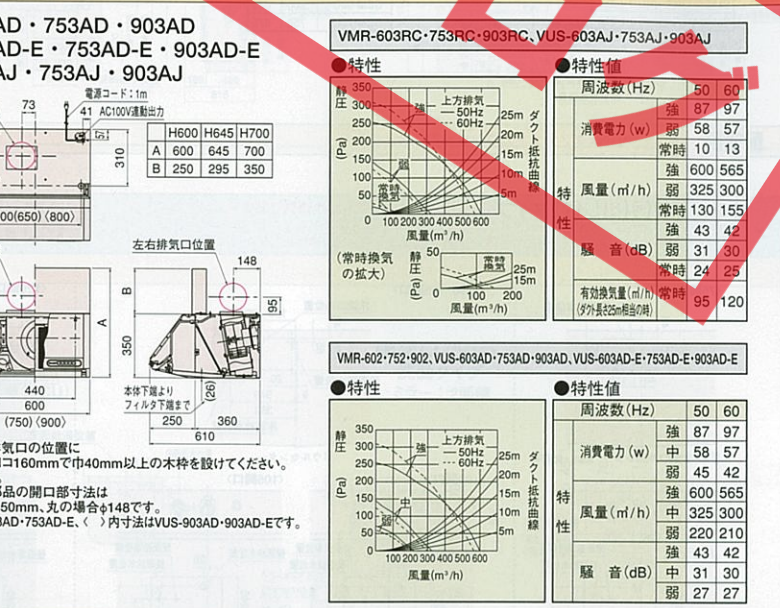

レンジフードファン・換気扇寸法図

シロッコファン(ブース型レンジフード)排気口位置図