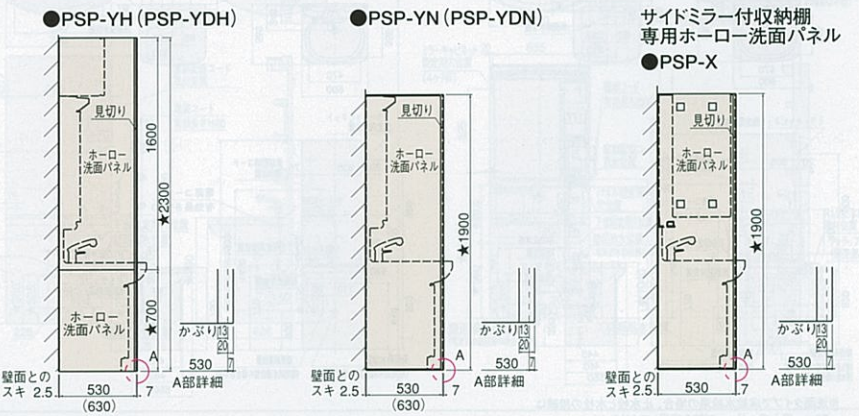

ホーロー洗面パネル寸法図

※ ( ) 内寸法は、PSP-YDH・PSP-YDNの場合です。
※図に搭載の数値はカウンター高さ75cmの場合の寸法です。
カウンター高さ80cmの場合、★印寸法は中50mmとなります。