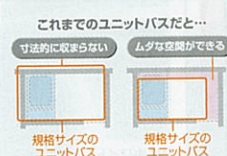

浴槽取替タイプもご用意 浴槽部分のみのリフォームにも対応可能です。詳しくは弊社事業所までお問い合わせください。

3つの「気持ちいい」

- 1 壁から壁までのゆったり浴槽で快適。
- 2 浴室パネルはお手入れ簡単なホローパネル。
- 3 たっぶりの保温材を使用して、ひんやり感を解消。

これがタカラの新技術【MR工法】

1.浴室スペースに合わせてぴったりサイズ。

2.壁貫通型給湯器で、浴槽を壁から壁までワイドに。