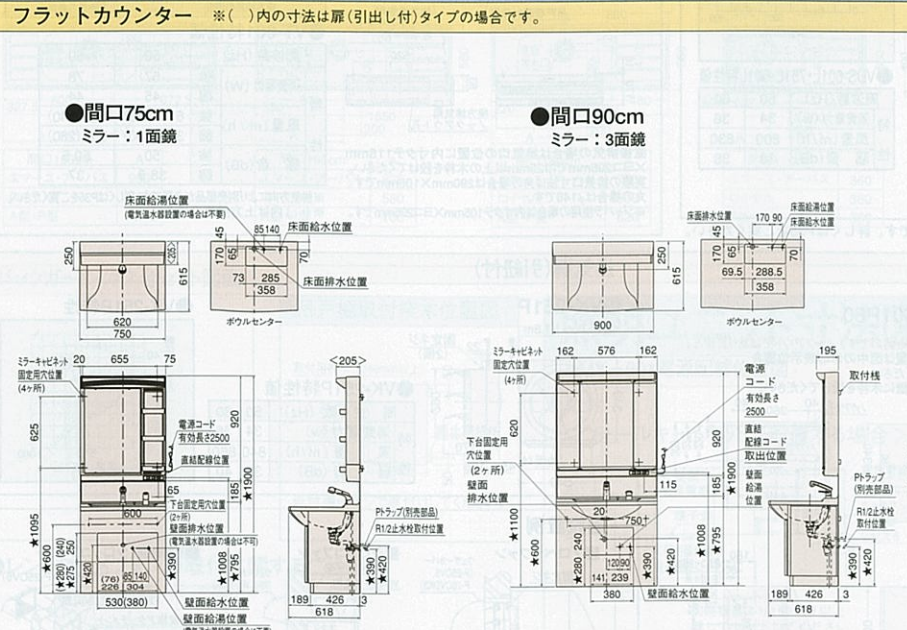

配管図

●スライド(引出し付)タイプ

●扉(引出し付)タイプ/扉タイプ

洗面化粧台セレンティ寸法図

※図に掲載の寸法はカウンター高さ75cmの場合の寸法です。カウンター高さ80cmの場合、★印寸法は中50mmとなります。そこまでホーローラック設置の場合、★印寸法は中50mmとなります。

洗面化粧台セレンティ寸法図

※図に掲載の寸法はカウンター高さ75cmの場合の寸法です。カウンター高さ80cmの場合、★印寸法は中50mmとなります。そこまでホーローラック設置の場合、★印寸法は中50mmとなります。