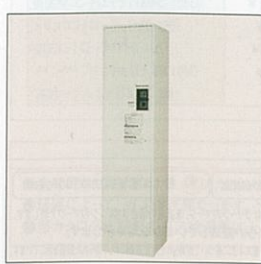

※写真の商品はED-1523K-Rです。

標準圧力型	標準圧力型	標準圧力型	標準圧力型
タンク容量 560L EM-5613S 丸型 新価格 幅740×奥行840×高さ1,940mm	タンク容量 470L EM-4713S 丸型 新価格 幅740×奥行840×高さ1,670mm	タンク容量 460L 受注生産品 スリムタイプ EM-4613S 丸型 新価格 幅670×奥行770×高さ2,005mm	タンク容量 370L EM-3713S 丸型 新価格 幅670×奥行770×高さ1,670mm
本体価格 ¥189,500 (税込¥198,975)	本体価格 ¥143,500 (税込¥150,675)	本体価格 ¥141,000 (税込¥148,050)	本体価格 ¥121,500 (税込¥127,575)

標準圧力型	標準圧力型	標準圧力型	標準圧力型
タンク容量 460L スリムタイプ EM-4613K 丸型 新価格 幅630×奥行730×高さ2,125mm	タンク容量 370L EM-3713K 丸型 新価格 幅630×奥行730×高さ1,790mm	タンク容量 200L 受注生産品 EM-2023K-R 角型 新仕様 幅500×奥行500×高さ1,900mm	タンク容量 150L 受注生産品 EM-1523K-R 角型 新仕様 幅450×奥行500×高さ1,900mm
本体価格 ¥196,000 (税込¥205,800)	本体価格 ¥175,000 (税込¥183,750)	本体価格 ¥165,000 (税込¥173,250)	本体価格 ¥159,000 (税込¥166,950)

標準圧力型	標準圧力型	標準圧力型
タンク容量 460L EM-4613K 丸型 新価格 幅630×奥行730×高さ2,125mm	タンク容量 370L EM-3713K 丸型 新価格 幅630×奥行730×高さ1,790mm	タンク容量 150L 受注生産品 ED-1523K-R 角型 新仕様 幅450×奥行500×高さ1,900mm
本体価格 ¥196,000 (税込¥205,800)	本体価格 ¥175,000 (税込¥183,750)	本体価格 ¥143,000 (税込¥150,150)

小型電気温水器

洗面化粧台にぴったり収まる 15L

100V電源を利用して、水道管を直接して設置できます。2階や離れたでも、待たずにお湯が使えます。

薄型洗面用
EH-15G 幅336×奥行380×高さ414mm 本体価格 ¥65,800 (税込¥69,090)
EH-15GU 幅380×奥行331×高さ414mm 本体価格 ¥65,800 (税込¥69,090)

※詳しくは、P42をご覧ください。