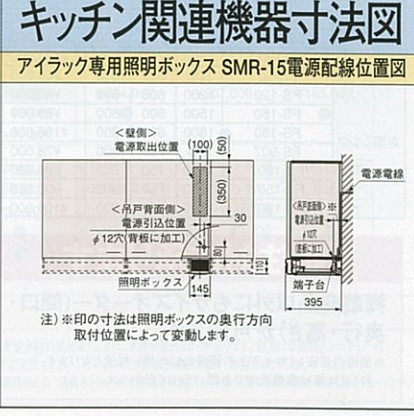

キッチン関連機器寸法図