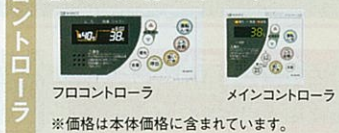

音声ガイド付コントローラ

※価格は本体価格に含まれています。