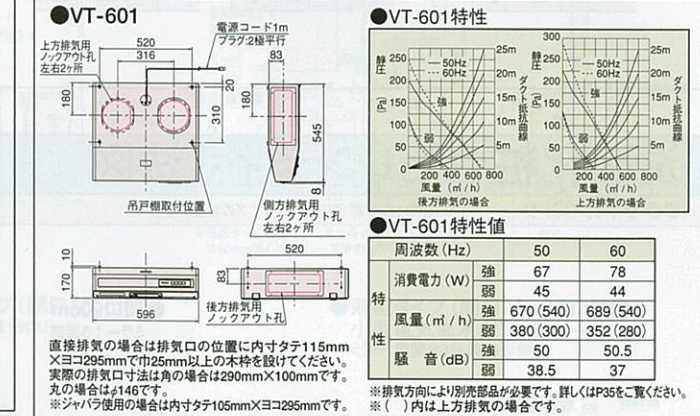

ターボファン(平型レンジフード)排気口位置図