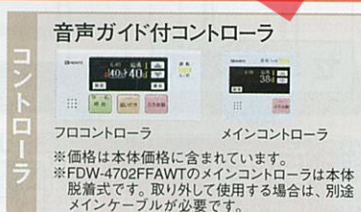

※価格は本体価格に含まれています。※FDW-4702FFAWTのメインコントローラは本体脱着式です。取り外して使用する場合は、別途メインケーブルが必要です。