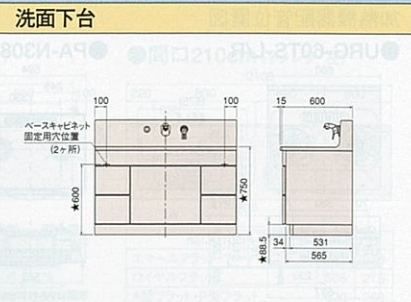

配管図

●スライド(引出し付)タイプ

●扉(引出し付)タイプ/扉タイプ

洗面化粧台セレンティ寸法図

※図に掲載の寸法はカウンター高さ75cmの場合の寸法です。カウンター高さ80cmの場合、★印寸法は中50mmとなります。そこまでホーローラック設置の場合、★印寸法は中50mmとなります。

洗面化粧台セレンティ寸法図

※図に掲載の寸法はカウンター高さ75cmの場合の寸法です。カウンター高さ80cmの場合、★印寸法は中50mmとなります。そこまでホーローラック設置の場合、★印寸法は中50mmとなります。