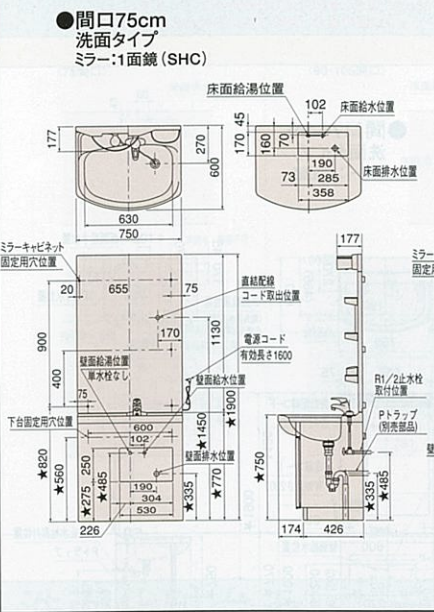

洗面化粧台スーリア寸法図

※図に掲載の数値はカウンター高さ75cmの場合の寸法です。
カウンター高さ80cmの場合、★印寸法は中50mmとなります。

デッキ水栓タイプ

※洗面タイプで床給水給湯の場合、止水栓と水栓の接続は50mm偏心のヘアース管を使用してください。

洗面化粧台サニティ寸法図

ハイバックカウンター

デッキ水栓タイプ

壁出水栓タイプ