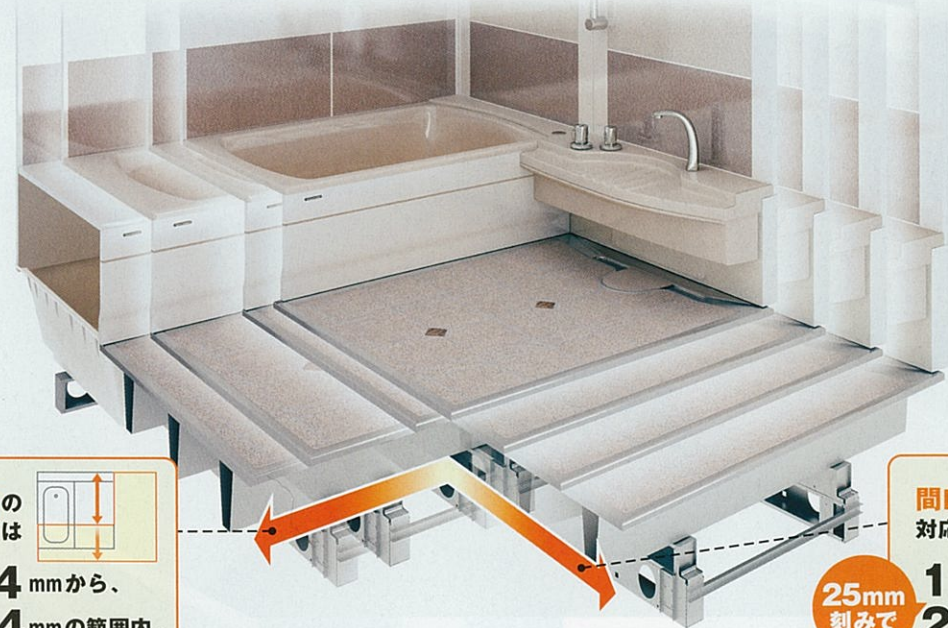

どんな浴室スペースにもぴったり収まる
タカラだけの1,400サイズバリエーション

ぴったりサイズシステムバス

リフォームに
最適!

デッドスペースを解消!
広い浴室空間を確保できます。

「ちょうどいいサイズがなくて、リフォーム前より浴室が狭くなった」「最初の予定より工事の範囲が広がってしまった」——。「ぴったりサイズシステムバス」なら、こんな問題もすべて解決! 1,400通りもの豊富なサイズをご用意、浴室における有効スペースをムダなく活かします。