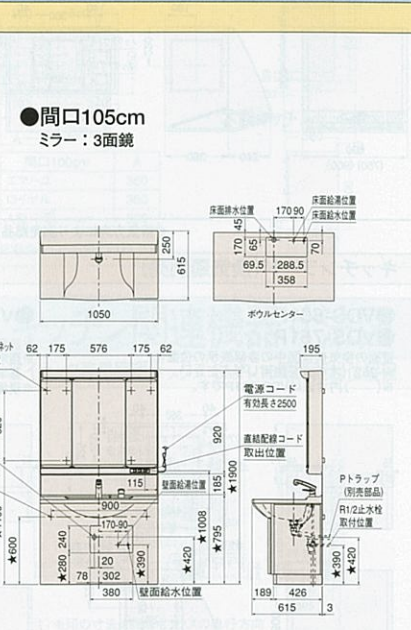

配管図

●スライド(引出し付)タイプ

●扉(引出し付)タイプ/扉タイプ

洗面化粧台セレンティ寸法図

※図に掲載の寸法はカウンター高さ75cmの場合の寸法です。カウンター高さ80cmの場合、★印寸法は中50mmとなります。そこまでホーローラック設置の場合、★印寸法は中50mmとなります。

洗面化粧台セレンティ寸法図

※図に掲載の寸法はカウンター高さ75cmの場合の寸法です。カウンター高さ80cmの場合、★印寸法は中50mmとなります。そこまでホーローラック設置の場合、★印寸法は中50mmとなります。