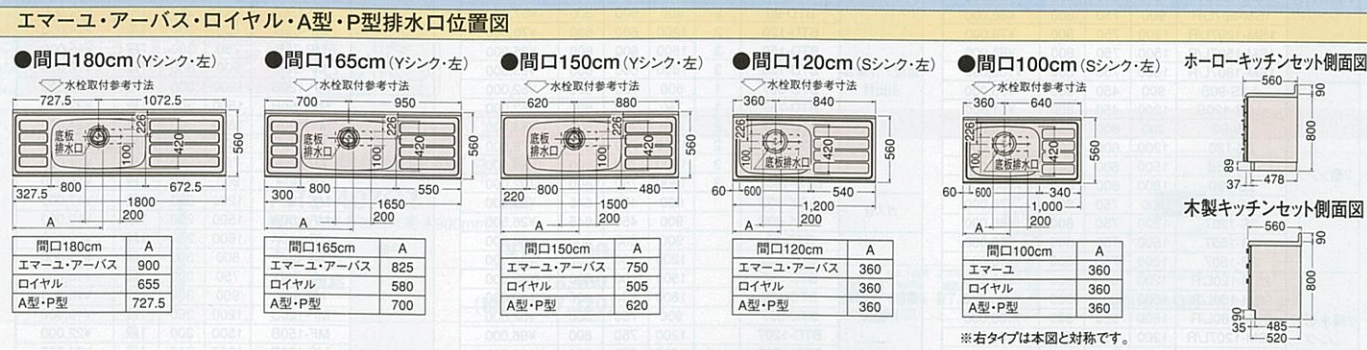

キッチンセット寸法図