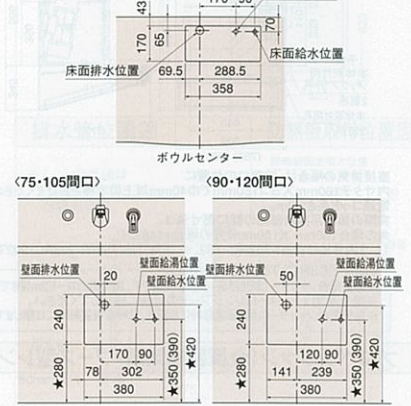

配管図

●スライド(引出し付)タイプ

●扉(引出し付)タイプ/扉タイプ

洗面化粧台セレンティ寸法図

※図に掲載の寸法はカウンター高さ75cmの場合の寸法です。カウンター高さ80cmの場合、★印寸法は中50mmとなります。そこまでホーローラック設置の場合、★印寸法は中50mmとなります。

洗面化粧台セレンティ寸法図

※図に掲載の寸法はカウンター高さ75cmの場合の寸法です。カウンター高さ80cmの場合、★印寸法は中50mmとなります。そこまでホーローラック設置の場合、★印寸法は中50mmとなります。