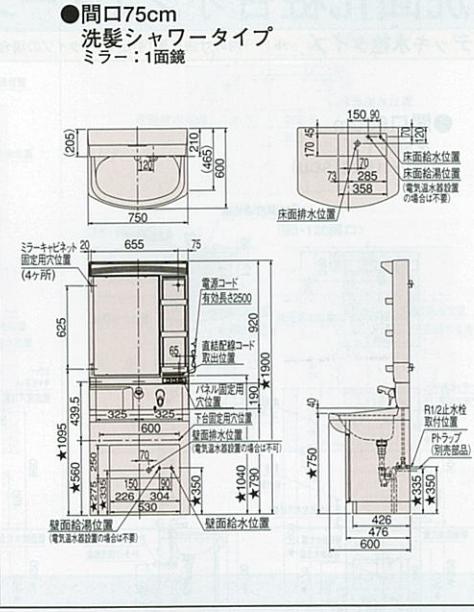

洗面化粧台スーリア寸法図

※図に掲載の数値はカウンター高さ75cmの場合の寸法です。
カウンター高さ80cmの場合、★印寸法は中50mmとなります。

デッキ水栓タイプ

※洗面タイプで床給水給湯の場合、止水栓と水栓の接続は50mm偏心のヘアース管を使用してください。

洗面化粧台サニティ寸法図

ハイバックカウンター

デッキ水栓タイプ

壁出水栓タイプ