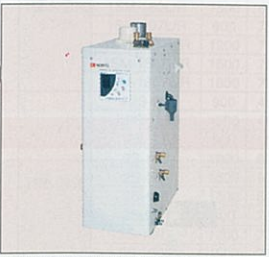

※写真の商品はFDW-4701FFSATです。

高出力 46.5kW (40,000kcal/h) 給湯46.5kW (40,000kcal/h) 追焚き15.0kW (12,900kcal/h)

屋外据置型(ヨコ型)

FDW-4701SAYT
幅580×奥行250×高さ725mm
本体価格 ¥320,000
セット価格 ¥325,600 (税込¥341,880)

【給湯検知装置内蔵】

屋内据置型(タテ型)

FDW-4701FFSAT
幅290×奥行620×高さ790mm
本体価格 ¥332,000
セット価格 ¥352,000 (税込¥369,600)

【強制給排気(FF)タイプ】

寒冷地で求められる高い気密性を確保