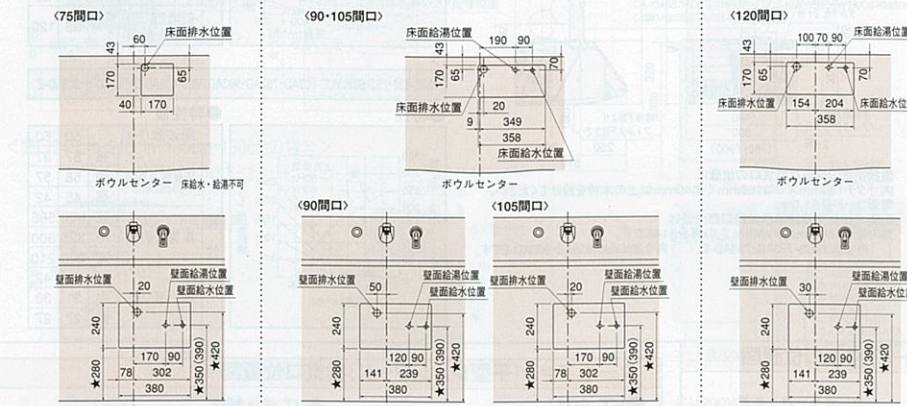

配管図

●スライド(引出し付)タイプ

●扉(引出し付)タイプ/扉タイプ

洗面化粧台セレンティ寸法図

※図に掲載の寸法はカウンター高さ75cmの場合の寸法です。カウンター高さ80cmの場合、★印寸法は中50mmとなります。そこまでホーローラック設置の場合、★印寸法は中50mmとなります。

洗面化粧台セレンティ寸法図

※図に掲載の寸法はカウンター高さ75cmの場合の寸法です。カウンター高さ80cmの場合、★印寸法は中50mmとなります。そこまでホーローラック設置の場合、★印寸法は中50mmとなります。