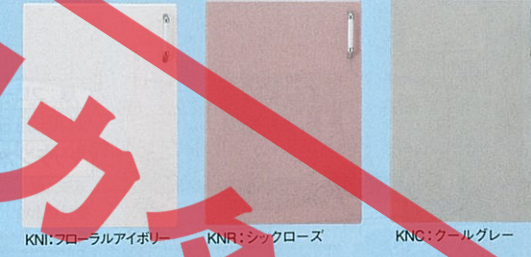

ホーローキッチンセット アーバス

キッチン

扉カラー(高品位ホーロー)

扉: シックローズ (KNR)
 型 間口210cm
キッチン本体 ¥181,300
 どこでもラック ¥1,700
 ホーローキッチンパネル ¥36,800
 冷凍冷蔵庫本体 ¥154,000
 写真セット価格 ¥373,800 (税込¥392,490)

※加熱機器・水栓・水切カバーの価格は含まれておりません。

流し台

間口180cm Yシンク KY-180L/RK (■) 1,800×560×800mm ¥87,000 (税込¥91,350)	間口165cm Yシンク KY-165L/RK (■) 1,650×560×800mm ¥83,400 (税込¥87,570)	間口150cm Yシンク KY-150L/RK (■) 1,500×560×800mm ¥81,800 (税込¥85,890)	間口120cm Sシンク K-120L/RK (■) 1,200×560×800mm ¥70,400 (税込¥73,920)
--	--	--	---