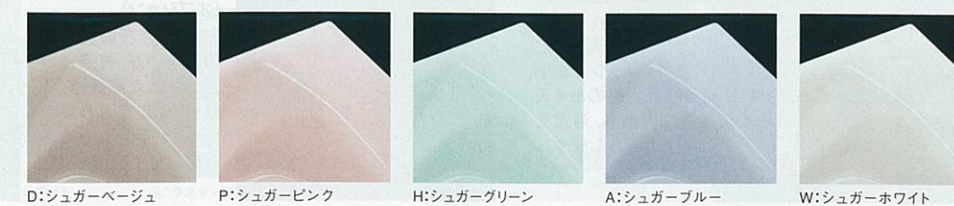

アクリル系人造大理石浴槽のパール調仕上げが繊細な印象。「のんびり半身浴槽」で、入浴スタイルも広がります。

詳しくは専用カタログで。
オーダー感覚でサイズが選べる
びったりサイズシステムバス対応
→P88

1坪サイズ(1616)
浴槽:シュガーグリーン

基本セット **¥698,000**
オプション **+¥93,000**
写真セット価格 **¥791,000**
(税込¥830,550)

■のんびり半身浴槽

■のんびり半身浴槽のメリット

入浴中の快適・安全
浴槽内のステップを利用し、伸ばした脚を水平よりも高い位置に置いた姿勢でリラックスできます。ステップ手前を足で踏むと、滑ってバランスを崩すこともありません。

立ち上がり時の安全
ハンドグリップは、立ち上がる際にも握りやすい位置に設定。浴槽内のステップを利用して無理なく体を支えながら、より安全に浴槽から出入りできます。

楽しみ方、いろいろ

半身浴
浴槽内のステップに腰掛けることで、カンタン気軽に半身浴を楽しむことができます。安定感のある姿勢で、のんびりと、長風呂も楽しくなります。

親子浴
親子で向かい合って入浴。ステップ側は、お子様が座るのにちょうど良い高さです。今日あったことなど、ゆっくり話すことでコミュニケーションも深まります。

■浴槽カラー

基本セット参考価格

※価格は税抜き希望小売価格です。

サイズ	価格
1坪サイズ (1616)	¥698,000
1.25坪サイズ (1620)	¥762,000
1.5坪サイズ (1624)	¥953,000

※浴室パネル1面デザインの価格です。
※ヘルシージェットタイプは24時間バスには対応できません。

パール調仕上げが美しいアクリル系人造大理石浴槽。「ゆったり浴槽」で、身も心もくつろぎます。

詳しくは専用カタログで。
オーダー感覚でサイズが選べる
びったりサイズシステムバス対応
→P88

1坪サイズ(1616)
浴槽:シュガーピンク

基本セット **619,000**
オプション **+¥50,500**
写真セット価格 **¥669,500**
(税込¥702,975)

パール調仕上げが美しいアクリル系人造大理石を採用。優れた耐久性も特長です。

基本セット参考価格

※価格は税抜き希望小売価格です。

サイズ	価格
0.75坪サイズ (1216)	¥553,000
1坪サイズ (1616)	¥619,000
1.25坪サイズ (1620)	¥676,000
1.5坪サイズ (1624)	¥867,000

※浴室パネル1面デザインの価格です。
※ヘルシージェットタイプは24時間バスには対応できません。

■浴槽カラー

身も心もくつろぐ新形状「ゆったり浴槽」。サイズもアップしてゆったり入浴できます。

一般的な表面のみをアクリルシートでカバーした構造でなく、一層構造で成形したアクリル系人造大理石。透き通るような艶やかさや深い透明感、そして高い耐久性が魅力です。

アクリル系人造大理石
保温材

※搬入・取付費等は別途です。 ※印刷色ですから商品と多少異なります。タカラショールームでお確かめください。