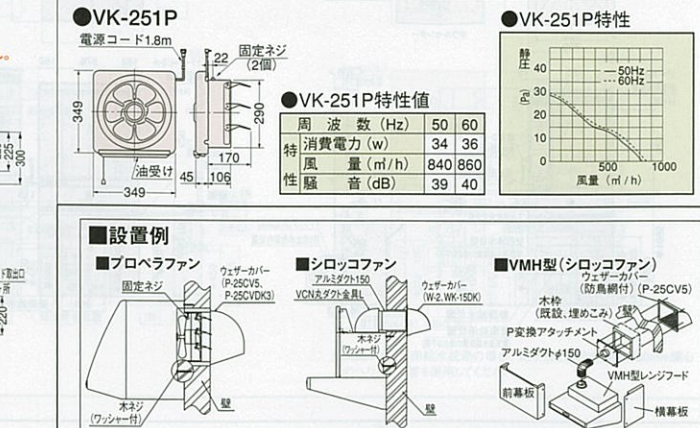

システムキッチン寸法図

エマーユフラット・アーバスフラット・ロイヤルフラット・A型フラット・P型フラット排水口位置図

ガス配管参考図

電気配管参考図

側面図

キッチンセット寸法図

バックガード・ガス台セット図面

吊戸棚取付様位置図

照明ユニット寸法図

キッチン関連機器寸法図

●レンジフードファンの取付に関するご注意

専用吊戸棚TC-71

レンジフードファン

(注意) 専用吊戸棚TC-71の横にブース型レンジフードを設置すると、専用吊戸棚の扉は全開にできませんのでご注意ください。

ガス機器寸法図

加熱機器配管位置図

仕様・能力表

ガス消費量	ガス種	ガス消費量 kW (kcal/h)		
		中コンロ	大コンロ	グリル
URG-60TS-L/R	12A	2.94 (2,530)	4.20 (3,610)	1.92 (1,650)
PA-N308WCK-L/RT	13A	2.95 (2,540)	4.20 (3,610)	1.86 (1,600)
	LPG			8.70 (7,480)

熱効率	ガス種	コンロ部			グリル部		
		省エネ基準達成率 (%)	エネルギー消費効率 (%)	大コンロ熱効率 (%)	中コンロ熱効率 (%)	省エネ基準達成率 (%)	エネルギー消費効率 (Wh)
URG-60TS-L/R	12A	100	50.0	50.0	50.0	78	317
PA-N308WCK-L/RT	13A	100	56.3	56.2	56.5	100	204
	LPG						

レンジフードファン・換気扇寸法図

シロッコファン(ブース型レンジフード)排気口位置図

プロペラファン(金属製換気扇・ブース型レンジフード)排気口位置図

ターボファン(平型レンジフード)排気口位置図

キッチンフード(換気扇別売)

換気扇(引紐付)