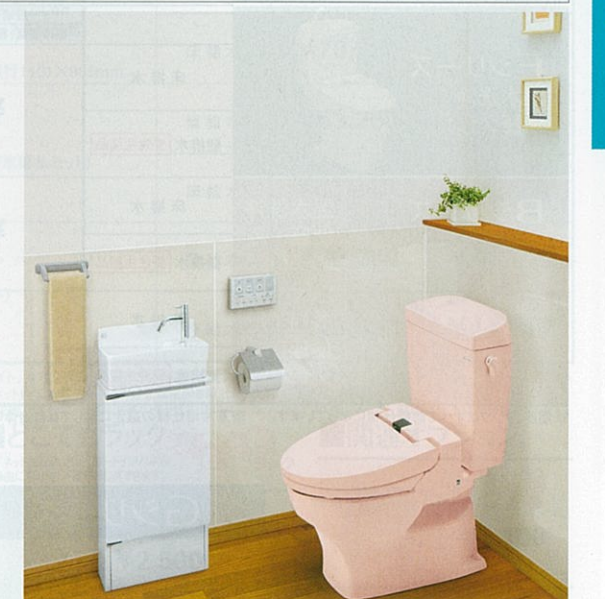

写真のカラー トイレ本体:ピンク ホーロートイレパネル:マールベージュ

0.4坪プラン		0.5坪プラン	
トイレ本体(手洗付タイプ)	¥114,000	トイレ本体(手洗なしタイプ)	¥110,500
どこでもラック(ワンタッチ式紙巻器)	¥2,500	キャビネット付手洗器	¥53,200
どこでもラック(タオルハンガー-L)	¥2,500	紙巻器	¥2,100
ホーロートイレパネル	¥38,000	どこでもラック(タオルハンガー-S)	¥1,700
写真セット価格	¥157,000 (税込¥164,850)	ホーロートイレパネル	¥46,800
		写真セット価格	¥214,300 (税込¥225,015)

※手洗器の価格は壁給水・壁排水で算出しております。その他についてはP102をご覧ください。 ※搬入・取付費等は別途です。 ※印刷色ですら商品と多少異なります。タカラショールームでお確かめください。 100

家計にも環境にも優しい、省エネ機能

1年に最大でバスタブ
約240杯分の節水効果

自動で電力を
節約する省エネ便座

電気代はこれだけ!
年間約3,960円
※年間電気料金 1kWh=22円で計算

さらに、多彩な快適機能を提供する温水洗浄便座 全シリーズ対応

- ●省電力で家計にやさしい省エネ便座
- ●簡単に取り外せるお掃除しやすいワンタッチスライド
- ●オート脱臭でいつも快適
- ●大きなボタンで見やすく使いやすいワイヤレスリモコン
- ●おしりを優しく洗うエアイン洗浄

Lシリーズ

参考価格 ¥135,000

Fシリーズ

参考価格 ¥114,000

Bシリーズ

参考価格 ¥63,000

※普通便座タイプの価格です。