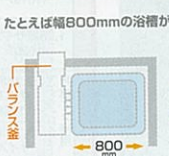

基本セット参考価格

※価格は税抜き希望小売価格です。

対応サイズ	
間口1464~2089mm	¥441,000
奥行976.5~1364mm	¥636,000