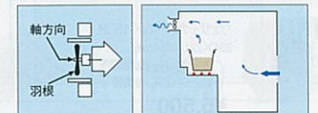

プロペラファン(金属製換気扇・ブース型レンジフード)

屋外に直接排気できるタイプ。ファンの取外しも簡単なので、お掃除もラクラクです。
(ダクト排気には使用できません。)

排気タイプ

VDSタイプ

幅60cm VDS-601L ¥27,000(税込¥28,350)
幅75cm VDS-751L ¥28,000(税込¥29,400)
幅90cm VDS-901L ¥30,000(税込¥31,500)

- ●奥行600×高さ600mm
- ●電動シャッター式金属製換気扇
- ●3方向排気
- ●照明付 (40W白熱灯)

カラーバリエーション
F:フローラルアイボリー G:グレー K:ブラック

ターボファン(平型レンジフード)

排気効率に優れ、屋外への直接排気も可能。中高層マンションなどでダクト排気をする場合などにも適しています。

排気タイプ

VTタイプ

幅60cm VT-601 ¥22,000(税込¥23,100)

- ●奥行545×高さ180mm
- ●4方向排気
- ●風量は「強」「弱」2段切替え
- ●照明付 (40W白熱灯)

必要別売部品対応表 ※価格は税抜き希望小売価格です。 設置例

排気方法	排気方向	必要別売部品	価格
φ150丸ダクト排気	左右・後方	角丸アタッチメント	¥5,800
直接排気		VT角シャッター	¥800

※浅型設計の平型レンジフードを採用していますので、上に吊戸棚を併用することができます。

キッチンフード(換気扇別売)・換気扇(引紐式)

VDSタイプ(高さ60cm)

幅60cm VDS-601P ¥11,000(税込¥11,550)
※別売部品の専用グリスマルターG-60Cをセットできます。

幅75cm VDS-751P ¥12,000(税込¥12,600)
※別売部品の専用グリスマルターG-75Cをセットできます。

●奥行600×高さ600mm
●3方向排気

カラーバリエーション
F:フローラルアイボリー G:グレー K:ブラック

VDSタイプ(高さ50cm)

幅60cm VDS-601P50 ¥10,000(税込¥10,500)

- ●奥行560×高さ500mm
- ●排気口は現場開口
- ●3方向排気

※カラーはフローラルアイボリーのみです。

別売換気扇 VK-251P
¥11,000(税込¥11,550)
(幅349×奥行151×高さ349mm)

- ●金属製引紐式スイッチ
- ●引紐式シャッター付
- ●溜まったオイルを簡単に取り出せる油受け付

※キッチンフードVDS-601P・VDS-751P・VDS-601P50にセットできます。

フードパネル(VDSタイプに対応)

レンジフードファンの上部にセットすることによって、ミドルタイプのウォールキャビネットと高さを合わせる事ができます。
※カラーはレンジフード本体と同色となります。
※VDS-601P50には対応しません。

<エマーユフラット・アーバスフラット・エマーユ・アーバス>
フードパネル600×45 ¥2,500(税込¥2,625)
フードパネル750×45 ¥3,000(税込¥3,150)
フードパネル900×45 ¥3,500(税込¥3,675)

<ロイヤルフラット・ロイヤル>
フードパネルVCN60 ¥2,500(税込¥2,625)
フードパネルVCN75 ¥3,000(税込¥3,150)
フードパネルVCN90 ¥3,500(税込¥3,675)

機能説明

- **常時換気** 一日中微風風量で排気を行い、室内の汚れた空気や湿気、嫌なニオイを排出する機能です。
- **同時給排気** 排気と給気を同時に行い、煙や熱をしっかりと排出します。高気密住宅などに適しています。
- **給気電動シャッター** 別売の給気電動シャッターで、調理時に外気を取り入れながらの換気ができます。レンジフードの近くに設置することで、同時給排気機能と同等の機能を発揮します。
- **お手入れサイン** 一定時間が経つと自動的にOFF。調理終了後の排気や消し忘れ防止に便利です。
- **グリスマルター** 油汚れをしっかりとキャッチ。お手入れカンタン加工で、取り外して洗えます。
- **遅延タイマー** 一定時間が経つと自動的にOFF。調理終了後の排気や消し忘れ防止に便利です。