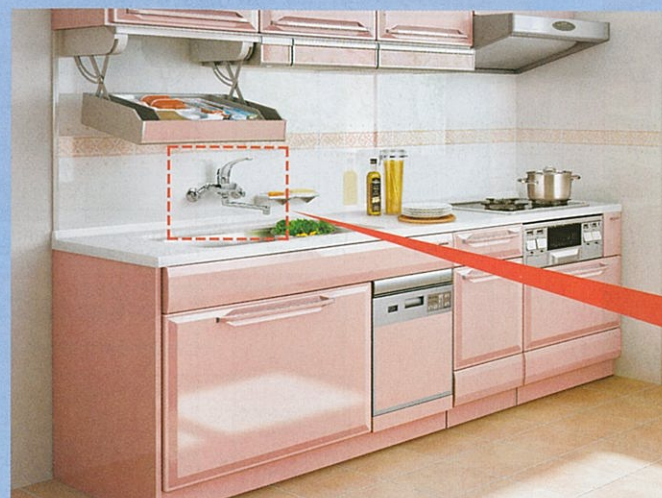

取り替え工事が早くてカンタン!

いままでお使いの壁付け水栓をそのまま使い、水栓工事の手間を省力化。工事がカンタンに早く済ませられます。

ここに注目!

いままでお使いの水栓を使います。