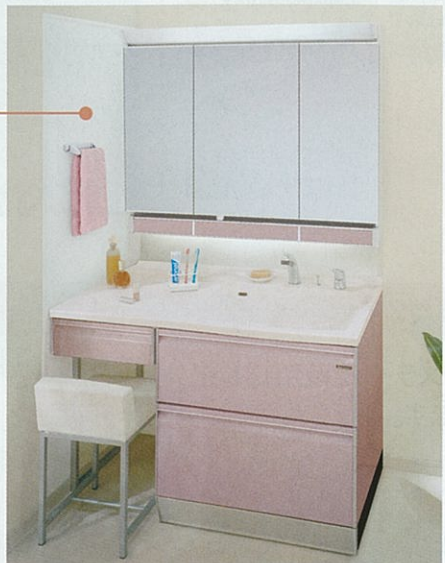

フラット
カウンター 洗面本体間口 **120cm**

3面鏡(下部照明付) ドレッサー
タイプ

洗面本体 **¥375,900**
洗面本体オプション(どこでもラック) **¥1,700**
ホーロー洗面パネル **¥15,400**
写真セット価格 **¥393,000**
(税込¥412,650)

商品明細
洗面本体
(ミラー) SEM-120M3CST・P-SDR90 (EAR) X2
(洗面下台) SEDR120AND (EAR) P
(エンドカバー) SEC-FG (EAR)
洗面本体オプション
(どこでもラック) MGN-TH
ホーロー洗面パネル
PSP-YDN・SPエッジセット・SPセコキット