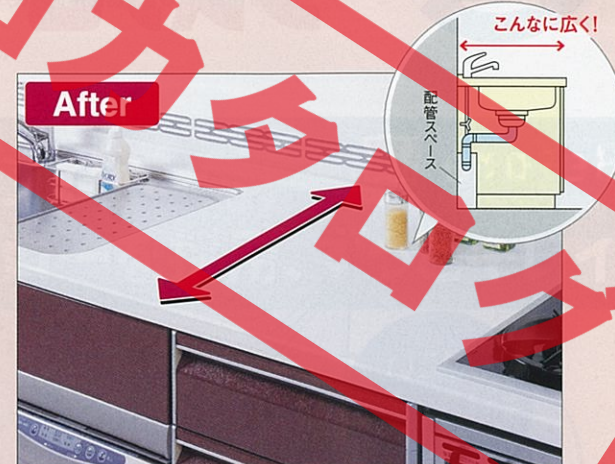

奥行きはそのままゲンと拡大!