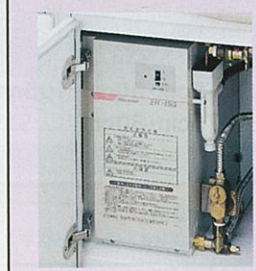

その他オプション

もご用意しております。P41~42をご覧ください