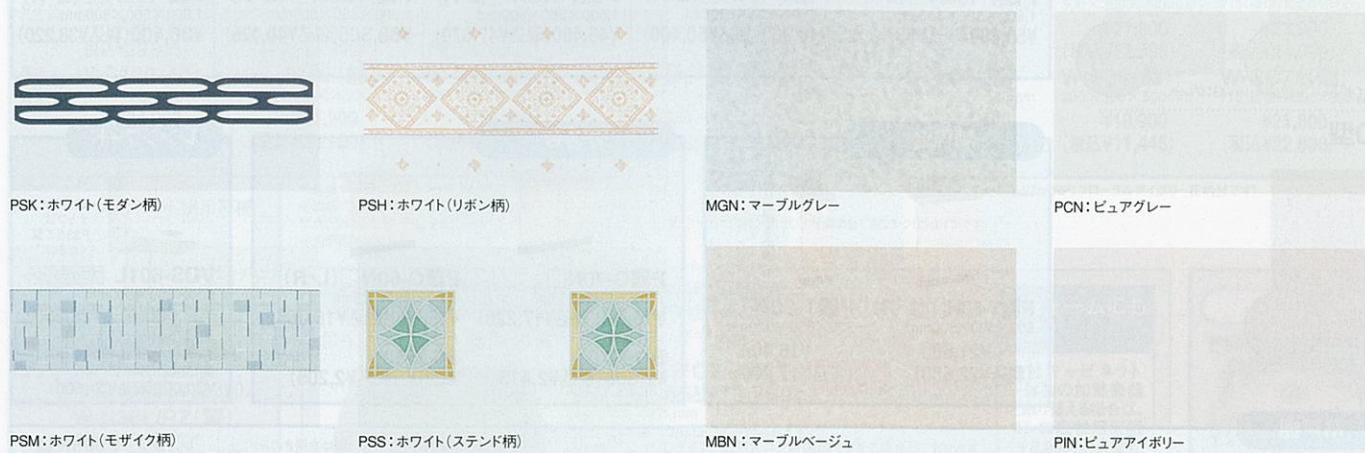

キズにも強い

頑固な油汚れを、金属タワシでこすっても傷がつかないくらい丈夫です。

熱に強さを発揮

製造過程において850℃の炉で加熱しているため高温にさらされても、変形・変色しません。

国土交通大臣認定NM-8127
※キッチンパネルと加熱機器の距離は150mm以上離してください。150mm未満になる場合、取付下地は火災予防条例にしたがってください。

キッチン壁面を彩る美しい転写柄

転写柄は、高温で直接焼きつけたもの。長くお使いいただいてもプリントのように色あせやはがれの心配がありません。

金属タワシでこすっても柄がはがれるようなことはありません。

カラーバリエーション