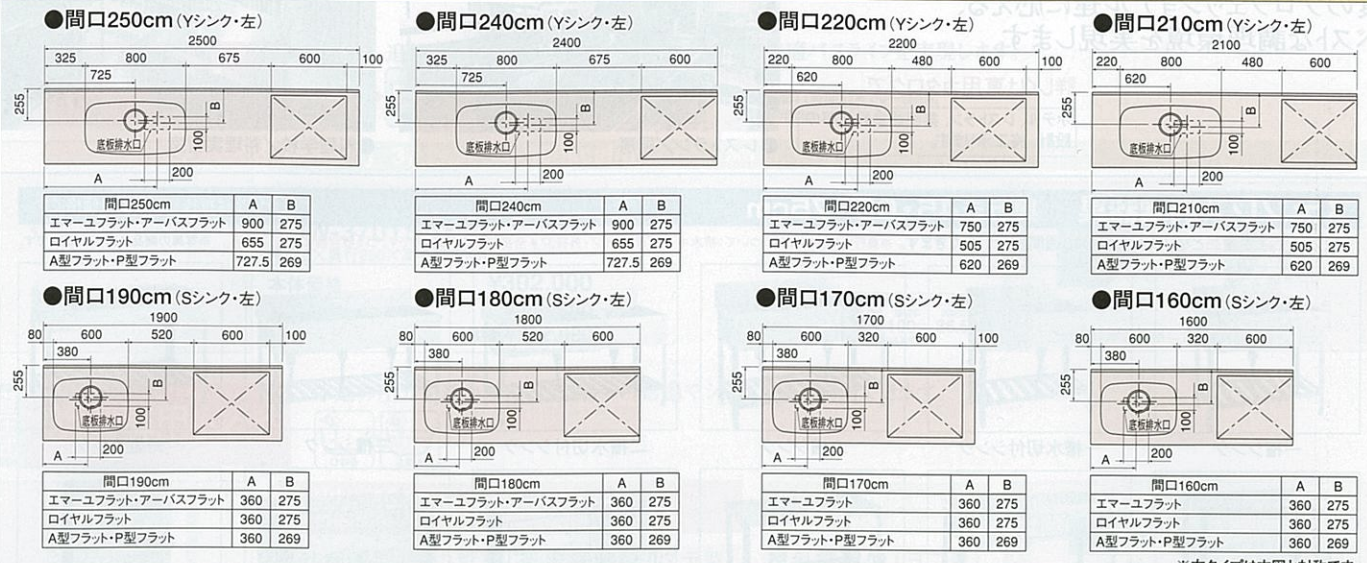

システムキッチン寸法図

エマーユフラット・アーバスフラット・ロイヤルフラット・A型フラット・P型フラット排水口位置図