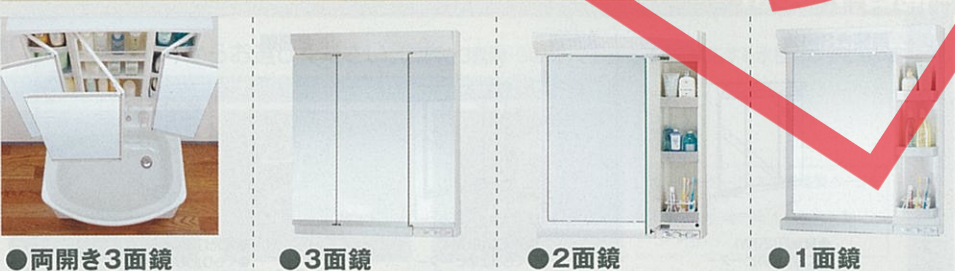

フラットカウンター	ハイバックカウンター
扉(引出し付)タイプ (1050×615×795mm) 洗面下台:BSWA105(■) 水栓:K3761J-2TK セット価格 ¥90,300 (税込¥94,815)	扉(引出し付)タイプ (1050×615×985mm) 洗面下台:BSWAK105(■) 水栓:FA547T14T セット価格 ¥101,600 (税込¥106,680)

水栓は以下からお選びいただけます。 ※寒冷地仕様の場合は、品番末尾にCが付きます。

フラットカウンター	ハイバックカウンター
洗髪シャワータイプ	洗髪シャワータイプ
<table border="1"> <tr> <th>標準水栓</th> <th>オプション水栓</th> </tr> <tr> <td> K3761J-2TK: シングルレバー式 シャワー水栓 (ホワイトタイプ) ※リフトアップ式 ※価格は洗面下台に 含まれています。 </td> <td> FB244U17T: シングルレバー式 シャワー水栓 (クロムメッキタイプ) ※リフトアップ式 </td> </tr> </table>	<table border="1"> <tr> <th>標準水栓</th> <th>オプション水栓</th> </tr> <tr> <td> FA547T14T: シングルレバー式 シャワー水栓 (ホワイトタイプ) ※価格は洗面下台に 含まれています。 </td> <td> FA547T14GT: シングルレバー式 シャワー水栓 (クロムメッキタイプ) ※リフトアップ式 ※寒冷地仕様の場合は品番が KF125G2TKとなります。 </td> </tr> </table>

ツールキャビネット	ウォールキャビネット
※イラストはLタイプです。 ※品番末尾の■に、D:ダークL:ミディアムW:ホワイトが入ります。 扉タイプ 間口30cm (300×593×2305mm) (上) SWT-30UL(R) (■) ¥8,000 (下) SWT-30DL(R) (■) ¥34,500 (台輪) S-DB30D-75(M) セット価格 ¥42,500 (税込¥44,625)	※イラストは間口75cmタイプです。 ※品番末尾の■に、D:ダークL:ミディアムW:ホワイトが入ります。 間口75cm (750×300×400mm) TSW-75 (■) ¥12,000 (税込¥12,600) 間口90cm (900×300×400mm) TSW-90 (■) ¥13,000 (税込¥13,650) 間口105cm (1050×300×400mm) TSW-105 (■) ¥18,000 (税込¥18,900)

その他オプションについてはP41・42をご覧ください

木製洗面化粧台 ウィット

Wit
ウィット

やわらかな明るいカラーを採用した、お求めやすい木製洗面化粧台。

扉デザイン	ボウル
明るくやわらかな色調の木製扉 明るくカジュアルな色合いの木製扉と、工芸品を思わせる七宝引手の組み合わせ。	汚れ・傷に強い高品位ホーロー。2種類から選べます。

間口・高さ

参考価格
※価格は税抜き希望小売価格です。

60cm	¥40,400
75cm	¥43,200

※洗面タイプ・1面鏡の場合の価格です。
※ミラー、下台の対応は間口により異なります。詳しくはP81をご覧ください。

用途に合わせて選べる4つのミラーバリエーション

キャビネットは、お求めやすい木製仕様。
●扉タイプ
「ホーロー洗面パネル」でキレイに、使いやすく！
ホーロー洗面パネルはすべての洗面化粧台に対応できます。詳しくはP40をご覧ください。