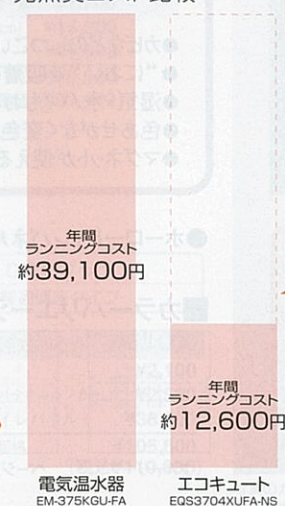

家計にうれしい

光熱費コスト比較

- ●ヒートポンプ方式で効率よい運転!
- ●おトクな夜間電力を上手に利用!

年間で約26,500円おトク!

暮らしにクリーン・安全

- ●火を使わないからクリーンで安心、しかも低騒音!

環境にやさしい

- ●オゾン層破壊係数ゼロ!
- ●家庭からのCO₂排気もナシ!