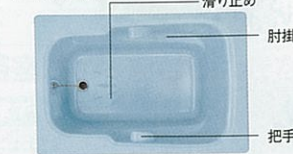

浴槽形状

※間口110cmタイプには、把手はついていません。
※写真は間口120cmタイプです。
※間口140cmタイプは形状が異なります。
※風呂フタは別売です。

ホーローエプロン

パール調仕上げの浴槽にあわせた、清潔感あふれるホワイトのエプロンにアクセントのライン柄をあしらいました。もちろん高品位ホーローだからお手入れもラクラク。