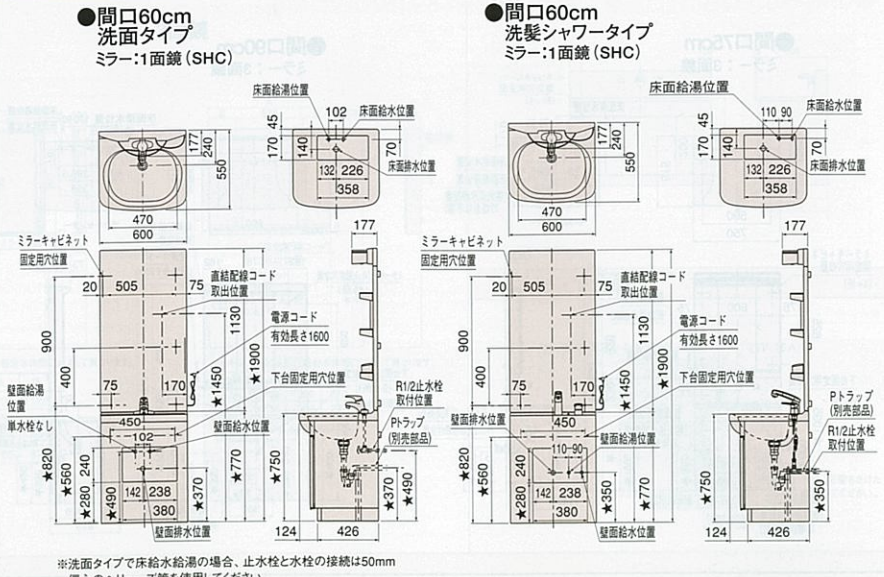

洗面化粧台スーリア寸法図

※図に掲載の数値はカウンター高さ75cmの場合の寸法です。
カウンター高さ80cmの場合、★印寸法は中50mmとなります。

デッキ水栓タイプ

※洗面タイプで床給水給湯の場合、止水栓と水栓の接続は50mm偏心のヘアース管を使用してください。

洗面化粧台サニティ寸法図

ハイバックカウンター

デッキ水栓タイプ

壁出水栓タイプ