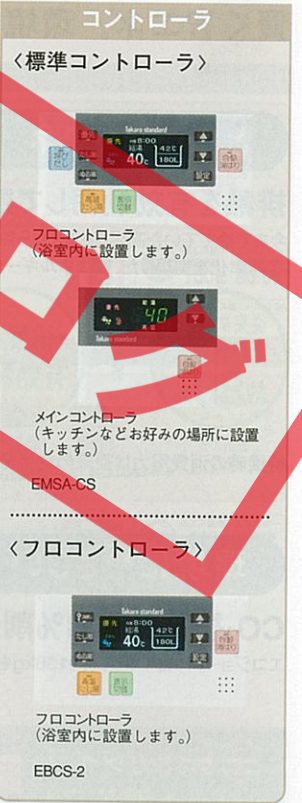

湯はりから湯加減調節までスイッチ1つで操作できます。

時間帯別・深夜電力切替型
時間帯別 8時間制御
屋内・屋外設置可能 (配管内蔵型)

注: 8時間通電制御型として利用することも可能ですが、深夜電力200Vとは別に昼間用(制御用)の200V電源が必要です。また昼間追加沸かしはできませんのでご注意ください。

高圧力型	標準圧力型
タンク容量 460L スリムタイプ EM-4633KU-SA 丸型 新価格 幅630×奥行730×高さ2,125mm	タンク容量 460L 受注生産品 スリムタイプ EM-4633K-SA 丸型 新価格 幅630×奥行730×高さ2,125mm
本体+標準コントローラ価格 ¥282,000 (本体 ¥261,000 標準コントローラ (EMSA-CS) ¥21,000 ケーブル5m 2本 ¥1,600 標準コントローラセット価格 ¥283,600 (税込¥297,780)	本体+標準コントローラ価格 ¥245,000 (本体 ¥224,000 標準コントローラ (EMSA-CS) ¥21,000 ケーブル5m 2本 ¥1,600 標準コントローラセット価格 ¥246,600 (税込¥258,930)
本体+フロントローラ価格 ¥275,000 (本体 ¥261,000 フロントローラ (EBCS-2) ¥14,000 ケーブル5m 1本 ¥800 フロントローラセット価格 ¥275,800 (税込¥289,590)	本体+フロントローラ価格 ¥238,000 (本体 ¥224,000 フロントローラ (EBCS-2) ¥14,000 ケーブル5m 1本 ¥800 フロントローラセット価格 ¥238,800 (税込¥250,740)

標準圧力型	標準圧力型
タンク容量 370L EM-3733KU-SA 丸型 新価格 幅630×奥行730×高さ1,790mm	タンク容量 370L 受注生産品 EM-3733K-SA 丸型 新価格 幅630×奥行730×高さ1,790mm
本体+標準コントローラ価格 ¥246,000 (本体 ¥225,000 標準コントローラ (EMSA-CS) ¥21,000 ケーブル5m 2本 ¥1,600 標準コントローラセット価格 ¥247,600 (税込¥259,980)	本体+標準コントローラ価格 ¥218,000 (本体 ¥197,000 標準コントローラ (EMSA-CS) ¥21,000 ケーブル5m 2本 ¥1,600 標準コントローラセット価格 ¥219,600 (税込¥230,580)
本体+フロントローラ価格 ¥239,000 (本体 ¥225,000 フロントローラ (EBCS-2) ¥14,000 ケーブル5m 1本 ¥800 フロントローラセット価格 ¥239,800 (税込¥251,790)	本体+フロントローラ価格 ¥211,000 (本体 ¥197,000 フロントローラ (EBCS-2) ¥14,000 ケーブル5m 1本 ¥800 フロントローラセット価格 ¥211,800 (税込¥222,390)