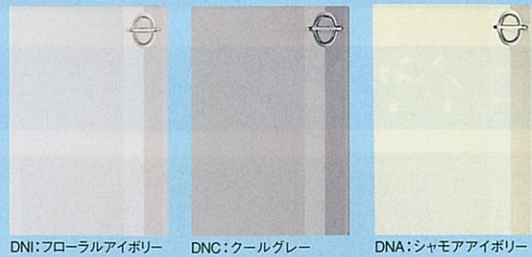

七宝引手

ホーローキッチンセット エマーユ

キッチン

扉カラー(高品位ホーロー)

扉: フローラルアイボリー (DNI)
 型 間口180cm
キッチン本体 ¥156,400
 アイラック ¥94,400
 壁付け水栓 ¥14,600
 どこでもラック ¥1,700
 ホーローキッチンパネル ¥35,400
 写真セット価格 ¥302,500 (税込¥317,625)

※加熱機器の価格は含まれておりません。