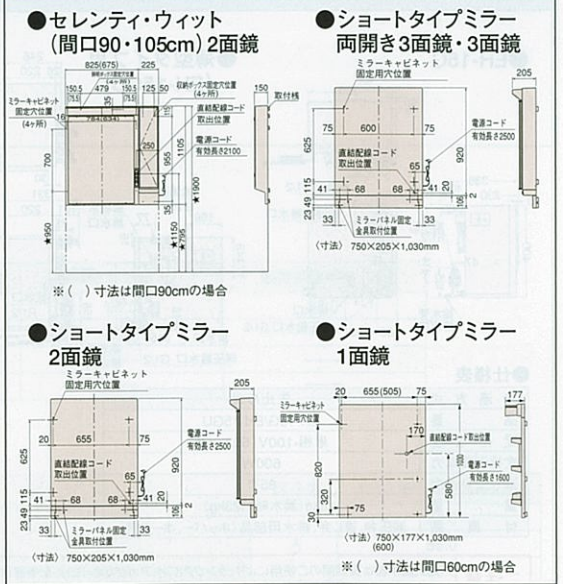

ミラー寸法図

※図に掲載の数値はカウンター高さ75cmの場合の寸法です。カウンター高さ80cmの場合、★印寸法は中50mmとなります。

※収納ユニットについてはP119をご覧ください。