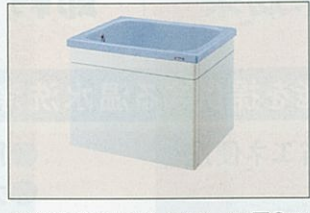

- ●全1方エプロンタイプ FCEL-80L□○E1 ¥65,000(税込¥68,250)
- ●全2方エプロンタイプ FCEL-80L□○E2 ¥69,500(税込¥72,975)

※品番中の□には色番(B/P)が、○には排水口の位置(L/R)が入ります。
※風呂フタは別売です。 ※全機種、左排水・右排水を揃えています。写真はすべて左排水です。

別売部品 ※価格は税抜き希望小売価格です。

風呂フタ

サイズ	品番	寸法(mm)	タテ×ヨコ	価格
140cm	MT-16	670×1,365		¥9,000
	L-16(L)	720×1,400		¥3,000
120cm	MT-12	670×1,065		¥7,500
	L-12(L)	720×1,170		¥3,000
110cm	MC-110	710×1,060		¥9,400
	L-11(L)	720×1,100		¥2,500
100cm	MC-100	710× 950		¥8,800
	L-10(L)	700× 970		¥2,400
90cm	MC-90	690× 840		¥7,700
	LN-09(L)	700× 880		¥2,200
80cm	LN-08(L)	700× 880		¥2,200