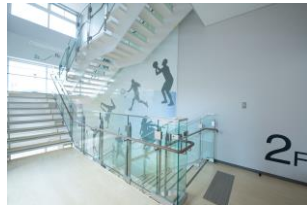

書き消しの跡が、お子様達の楽しんでいる姿を思い起こさせます。

パネル：ホワイト 2700x910 2枚

徳島文理大学様 徳島キャンパス トレーニングセンター

2019年10月竣工 徳島県徳島市

大学の創立130周年記念として、キャンパス内に新設された「トレーニングセンター」のエントランス、吹き抜けの階段壁面にご採用いただきました。

学生が主体となり活動する『トレーニングセンター』に何かアクセントになるおもしろい仕掛けと機能を。とのコンセプトで、耐久性の高さをはじめ、大学施設に最適な機能性も備えた素材であることが採用の決め手となりました。

シルエットは実際の学生のシルエットを採用したり、あたたかい色からクールな色へとグラデーションが掛かる色使いは設計士の熱い情熱が伝わってきます。

よく見ると学生が阿波踊りをしているシルエットも。

機能的には学生たちがいつでもアクティブラーニングとして使えるよう期待されています。

ケアホーム葛飾様（介護老人福祉施設）

2019年10月 東京都葛飾区小菅

エリア毎にクロスなど色分けされており、そのカラーに合わせてデザイナーが
エマウォールのデザインを考えエリアの出入口にエリアサインとして採用
いただきました。
ただのエリアサインではなく、マグネットを使った掲示板やホワイトボード
としても使えるためクリエイティブオフィスの機能としても活躍が期待
されています