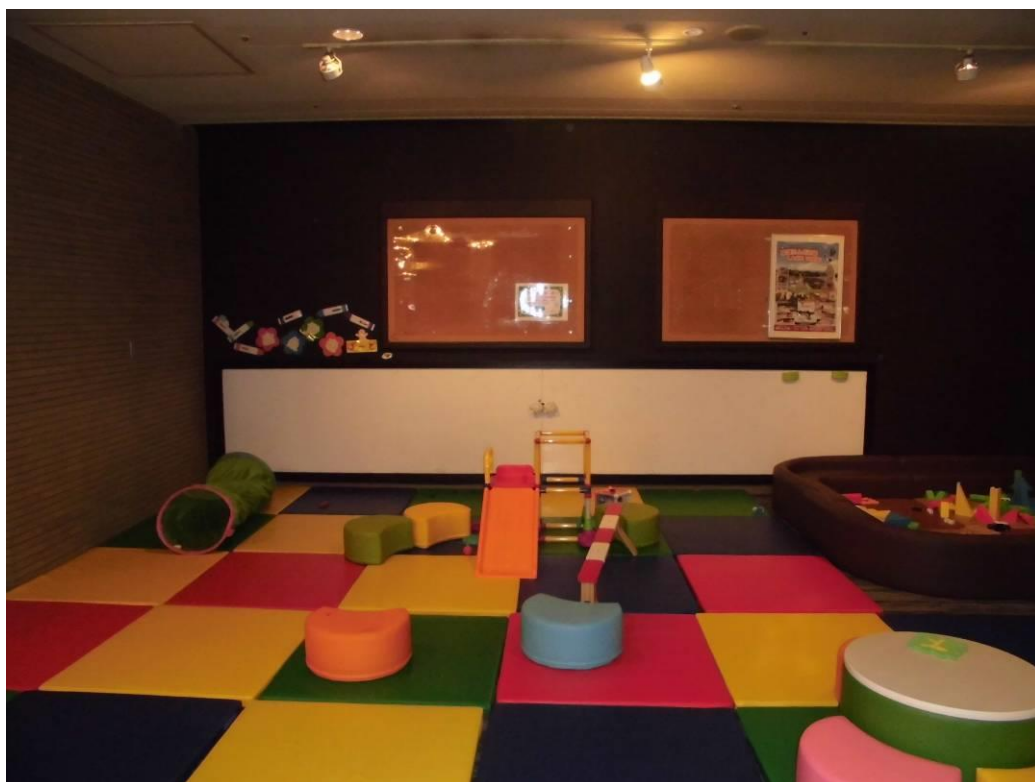

某事務所 オリジナル掲示板

エマウォールベンドタイプ オリジナル柄
W2170xH1050
仕上げ;受容層:クリア

四方サイドモール(WM)納め

ベース(SW;ホワイト)に予定表のラインと文字を印字して、ホワイトボード掲示板として利用。
客先よりデータ支給の上、作成。

Royal Hotel 那須様（旧りんどう湖ロイヤルホテル）

所在地：栃木県那須郡

ミキハウス子育て総研の「ウエルカム・ベビーのお宿」に認定されたRoyal Hotel 那須は、赤ちゃんお子様連れが安心して宿泊し楽しめるホテルとしてエントランス部分にキッズコーナーを設け、自由にお絵かきができる壁としてエマウォール インテリアタイプをご採用いただきました。

書き消しの跡が、お子様達の楽しんでいる姿を思い起こさせます。

パネル：ホワイト 2700x910 2枚

徳島文理大学様 徳島キャンパス トレーニングセンター

2019年10月竣工 徳島県徳島市

大学の創立130周年記念として、キャンパス内に新設された「トレーニングセンター」のエントランス、吹き抜けの階段壁面にご採用いただきました。

学生が主体となり活動する『トレーニングセンター』に何かアクセントになるおもしろい仕掛けと機能を。とのコンセプトで、耐久性の高さをはじめ、大学施設に最適な機能性も備えた素材であることが採用の決め手となりました。

シルエットは実際の学生のシルエットを採用したり、あたたかい色からクールな色へとグラデーションが掛かる色使いは設計士の熱い情熱が伝わってきます。

よく見ると学生が阿波踊りをしているシルエットも。

機能的には学生たちがいつでもアクティブラーニングとして使えるよう期待されています。

ケアホーム葛飾様（介護老人福祉施設）

2019年10月 東京都葛飾区小菅

エリア毎にクロスなど色分けされており、そのカラーに合わせてデザイナーが
エマウォールのデザインを考えエリアの出入口にエリアサインとして採用
いただきました。
ただのエリアサインではなく、マグネットを使った掲示板やホワイトボード
としても使えるためクリエイティブオフィスの機能としても活躍が期待
されています