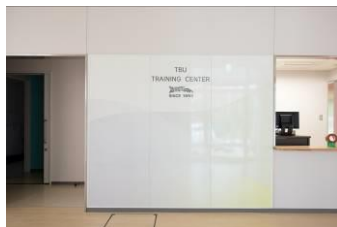

某事務所 オリジナル掲示板

エマウォールベンドタイプ オリジナル柄
W2170xH1050
仕上げ;受容層:クリア

四方サイドモール(WM)納め

ベース(SW;ホワイト)に予定表のラインと文字を印字して、ホワイトボード掲示板として利用。
客先よりデータ支給の上、作成。

Royal Hotel 那須様（旧りんどう湖ロイヤルホテル）

所在地：栃木県那須郡

ミキハウス子育て総研の「ウエルカム・ベビーのお宿」に認定されたRoyal Hotel 那須は、赤ちゃんお子様連れが安心して宿泊し楽しめるホテルとしてエントランス部分にキッズコーナーを設け、自由にお絵かきができる壁としてエマウォール インテリアタイプをご採用いただきました。

書き消しの跡が、お子様達の楽しんでいる姿を思い起こさせます。

パネル：ホワイト 2700x910 2枚

徳島文理大学様 徳島キャンパス トレーニングセンター

2019年10月竣工 徳島県徳島市

大学の創立130周年記念として、キャンパス内に新設された「トレーニングセンター」のエントランス、吹き抜けの階段壁面にご採用いただきました。

学生が主体となり活動する『トレーニングセンター』に何かアクセントになるおもしろい仕掛けと機能を。とのコンセプトで、耐久性の高さをはじめ、大学施設に最適な機能性も備えた素材であることが採用の決め手となりました。

シルエットは実際の学生のシルエットを採用したり、あたたかい色からクールな色へとグラデーションが掛かる色使いは設計士の熱い情熱が伝わってきます。

よく見ると学生が阿波踊りをしているシルエットも。

機能的には学生たちがいつでもアクティブラーニングとして使えるよう期待されています。

ケアホーム葛飾様（介護老人福祉施設）

2019年10月 東京都葛飾区小菅

エリア毎にクロスなど色分けされており、そのカラーに合わせてデザイナーが
エマウォールのデザインを考えエリアの出入口にエリアサインとして採用
いただきました。
ただのエリアサインではなく、マグネットを使った掲示板やホワイトボード
としても使えるためクリエイティブオフィスの機能としても活躍が期待
されています

マンションエレベーター内装改修 施工例

規格柄、フラットパネル

エレベーターの壁面に採用されました

IDW:ドラマチックホワイト

現場名：三菱電機EV改修工事

住所：大阪府守口市

扉 窓部使用の例

マンションEV改修に際し、
傷・臭いに強い素材の選定。
高い施工技術により、EV扉窓の
コーナー部のRカットが可能。
当マンションで3基の改修実績。