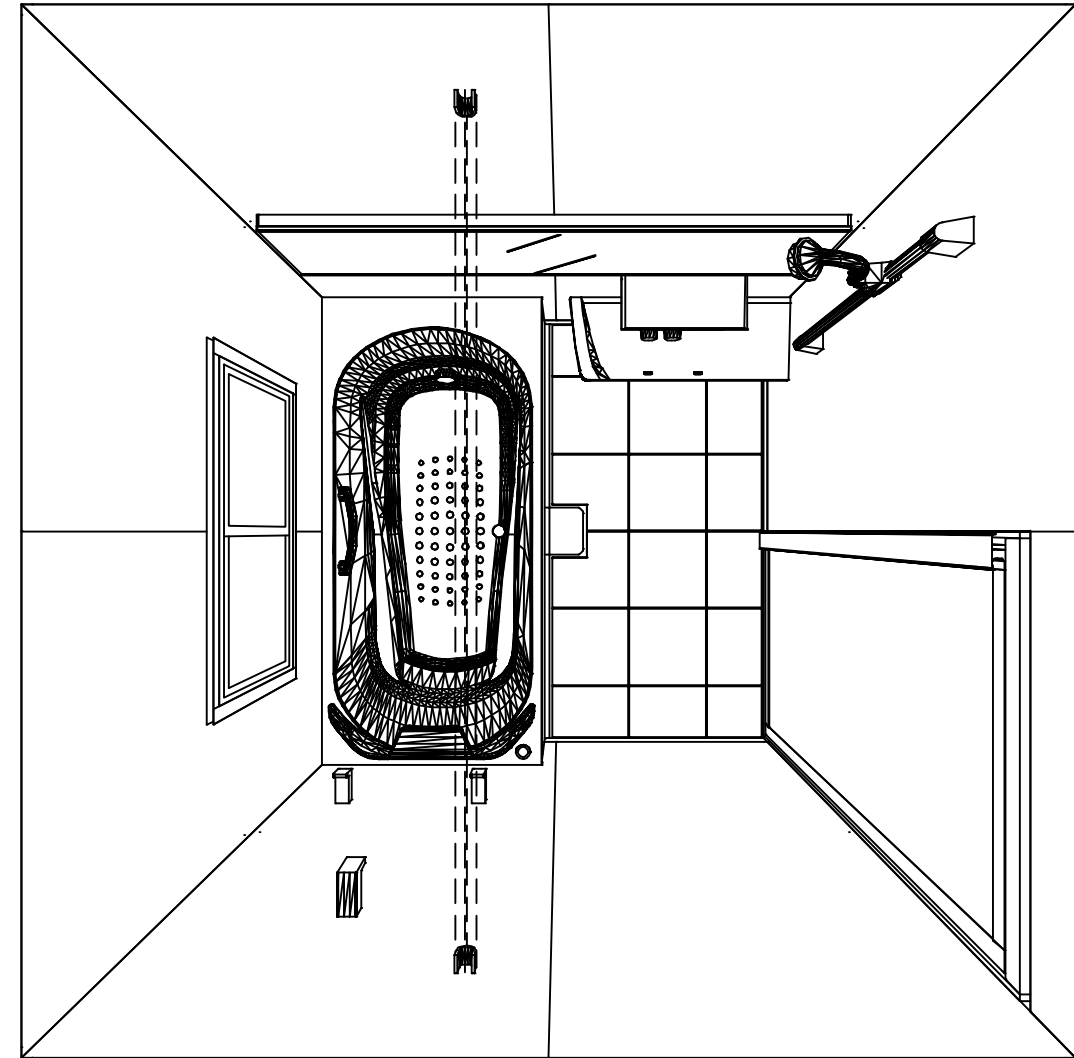

鳥瞰図

1616

フラット天井

電気式浴室暖房乾燥機、100Vタイプ(常時換気対応)

このレイアウトプランは参考図面ですので価格・仕様・設置・納期等の詳細については注文依頼先、設置業者の方に必ず確認して頂きますようお願い致します。

Takara standard
タカラストانダード株式会社

現場名称： グランSPA カタログプラン様邸
現場番号： C3639452
本 社（代表）

GRANSPA グランSPA
プラン番号： 1005A-2306-0112F
担当営業： 営業企画部

姿図
作成日： 2023年6月15日
担当アドバイザー：

縮尺：A3サイズ等倍