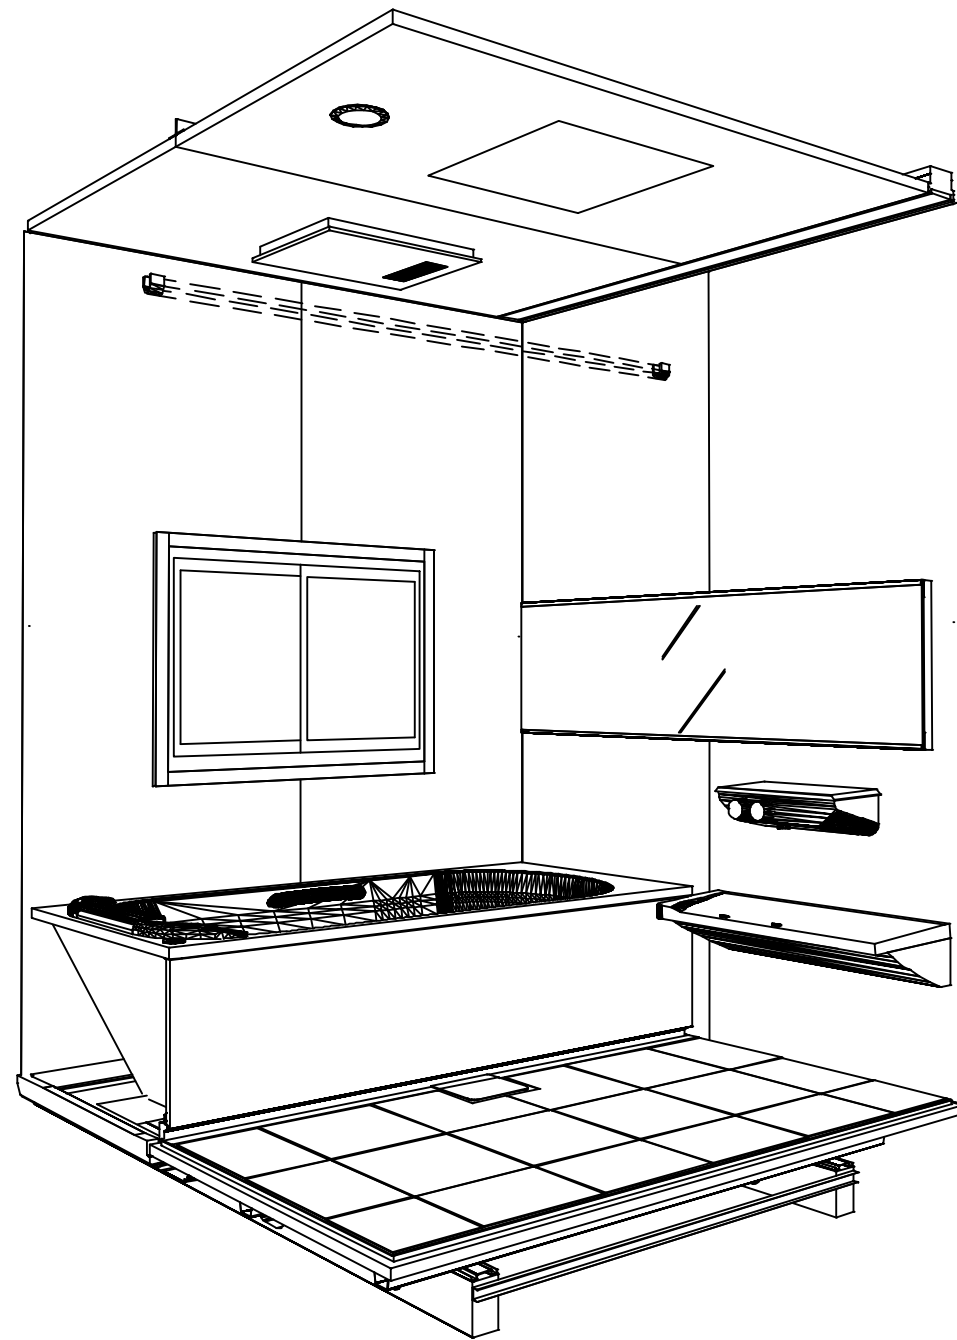

パース

鳥瞰図

1616

フラット天井

電気式浴室暖房乾燥機、100Vタイプ(常時換気対応)

このレイアウトプランは参考図面ですので価格・仕様・設置・納期等の詳細については注文依頼先、設置業者の方に必ず確認して頂きますようお願い致します。

Takara standard
タカラストانダード株式会社

現場名称： グランSPA カタログプラン様邸
現場番号： C3639452
本 社（代表）

GRANSPA グランSPA
プラン番号： 1005A-2306-0112F
担当営業： 営業企画部

姿図
作成日： 2023年6月15日
担当アドバイザー：

縮尺：A3サイズ等倍