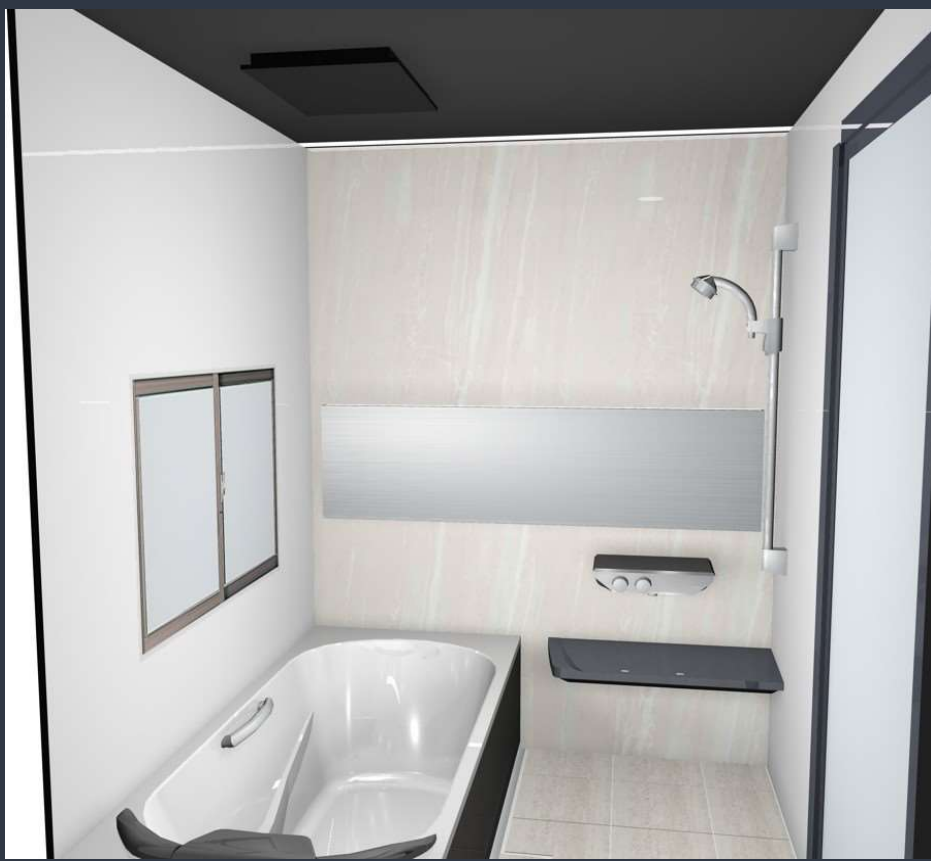

GRANSPA グランSPA
プラン番号： 1005A-2306-0112F
担当営業： 営業企画部

姿図
作成日： 2023年6月15日
担当アドバイザー：

縮尺：A3サイズ等倍

画像はイメージです。

ユニットサイズ 1616(BL勝手)

室内高さ : K タイプ

浴槽形状 ラウンド浴槽 	機能商品 肩包み湯 カラー <input type="checkbox"/> ホワイト <input checked="" type="checkbox"/> チャコールグレー	カウンター 人造大理石カウンター カウンターカラー <input type="checkbox"/> ホワイト <input type="checkbox"/> ベージュ <input type="checkbox"/> ピンク <input checked="" type="checkbox"/> ダークグレー <small>※画像はダークグレーです。</small>	浴槽エプロン カラー <input type="checkbox"/> ホワイト <input type="checkbox"/> ベージュ <input checked="" type="checkbox"/> ブラック
水栓 洗い場用水栓<カラー:ダークグレー> FTB230K プッシュ式サーモスタット 節湯 B1 節湯 B	エコシャワー KVK 製 節水仕様+ 手元止水 節湯 A1 節湯 B1 節湯 AB エコ・ミスト・とろ湯の3つの水流が楽しめます。大型シャワーヘッドで上質なデザインです。手元ストップボタンで節水。	シャワーフックスライドバー (手すりタイプ) T1020SMH シャワーフックを上下にスライドできます。また、お好みの角度に調整することも可能です。	天井 フラット天井 (チャコールブラック)
照明 ストレートライン照明 (ブラック) 調光機能付	換気機器 浴室暖房乾燥機 (ブラック) 100V 標準タイプ	多彩な機能でオールシーズン快適な浴室に。 暖房 乾燥 換気 1台3役の浴室暖房乾燥機	ドア 開き戸 (ブラック) ※ガラスは透明です。 キープフリーフロア ハンキレス タテ型換気口
ミラー ラグジュアリーミラー 	浴槽仕様 高断熱浴槽 お湯が冷めにくいので、次に入る人も快適です。 ※保温材の表現はイメージです。	断熱風呂フタ (組み合わせ式) ※浴槽形状により風呂フタの形状は異なります。	高断熱浴槽仕様 高断熱浴槽 断熱風呂フタ がセットなら... 4時間後の湯温低下をわずか 2.5°C 以内に抑えます。(JIS 準拠)
浴槽グリップ <付き位置> 1本付きます。	どこでもラック タオルハンガーL 	風呂フタフック チャコールグレー 	窓枠フリータイプ(樹脂製) L1512 ホワイト
ランドリーパイプ 1本 (ブラケット: ホワイトタイプ)	システムバスの特長 この心地よさ、タカラオリジナル ピカピカ ポカポカ ガッチリ 優れた素材と機能性が実現する快適な浴室。	ホーロークリーン浴室パネル お手入れカンタンで清潔、浴室の壁は高品位ホーロー。 毎日シャワーで洗すだけ！ 濡れもサッと拭き！ 傷つきにくく汚れにくい！	キープフリーフロア (プレミアムクラス) キープフリーフロア 床は表面が硬く傷つきにくい磁器タイルなので、汚れが入り込まず、お手入れがカンタンです。
排水口カバー (タイル仕上げ) 	キープクリーン浴槽 (アクリル人造大理石) クリーンオパバス キープフリーフロア 美しい光沢と質感、なめらかな手触りと優れた清掃性が魅力。	パーフェクト保温 おたかさを逃さない！ まるごと包み込むように、浴室全体を保温材で完全防備。 パカパカ保温 ※画像はイメージです。	震度6強相当の振動にも負けない強度 強さの秘密は、浴室の重さをしっかり支えるフレーム架台。 システムバス下台部分 ※画像はイメージです。
浴室パネル プレミアムクラス ※+¥15,000(税抜き)となります。FRP浴槽仕様の場合は選択不可。 ジオマーブルモスグレー ジオマーブルベージュ ジオマーブルアイボリー ノルディックグリーン ノルディックベージュ ハイクラス ウォルナットブラック ウォルナットミディアム ウォルナットグレージュ ウォルナットホワイト ミックスウッドダーク ミックスウッドホワイト ブリックダーク ブリックベージュ ブリックグレー コンクリートグレー コンクリートホワイト キャンバスイエロー リネンホワイト テラゾーホワイト デニムブルー ポタニカルミックス ペイントブロック フォークロアピンク スケッチボーダー モトーンタイル パールブラック パールベージュ パールホワイト レギュラークラス ※-¥20,000(税抜き)となります。 サンドストーンブラック サンドストーンベージュ サンドストーンホワイト ダークブラウン ロッシュベージュ ホワイト			
浴槽 キープクリーン浴槽 (アクリル人造大理石) FRP浴槽 シュガーライトベージュ ベージュ シュガーライトピンク ピンク シュガーライトグレー ホワイト シュガーホワイト グリーン シュガーブラック			
洗い場 キープフリーフロア (プレミアムクラス) グラングレー グランベージュ ※+¥20,000(税抜き)となります。 キープフリーフロア (ハイクラス) カムダークグレー カムグレー カムベージュ カムホワイト FRP ホワイトグレー グレーベージュ			
カラーシミュレーション お好みのカラーの組み合わせが見つけられます！ グランspa			