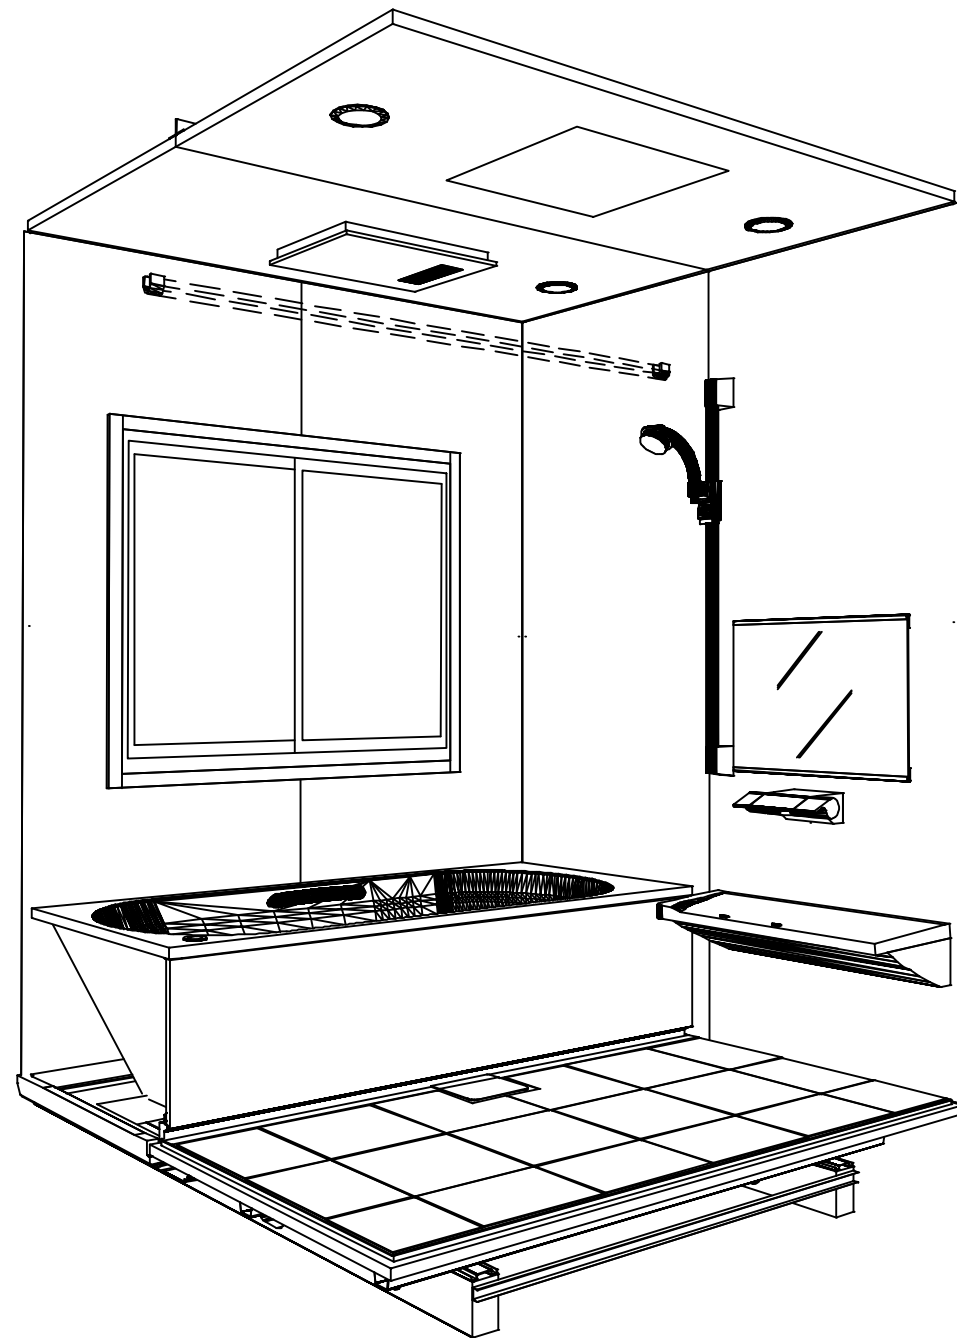

パース

鳥瞰図

1616

フラット天井

電気式浴室暖房乾燥機、100Vタイプ(常時換気対応)

このレイアウトプランは参考図面ですので価格・仕様・設置・納期等の詳細については注文依頼先、設置業者の方に必ず確認して頂きますようお願い致します。

Takara standard
タカラスタンダード株式会社

現場名称： グランSPA カタログプラン様邸
現場番号： C3639452
本 社（代表）

GRANSPA グランSPA
プラン番号： 1005A-2306-0116F
担当営業： 営業企画部

姿図
作成日： 2023年6月15日
担当アドバイザー：

縮尺：A3サイズ等倍