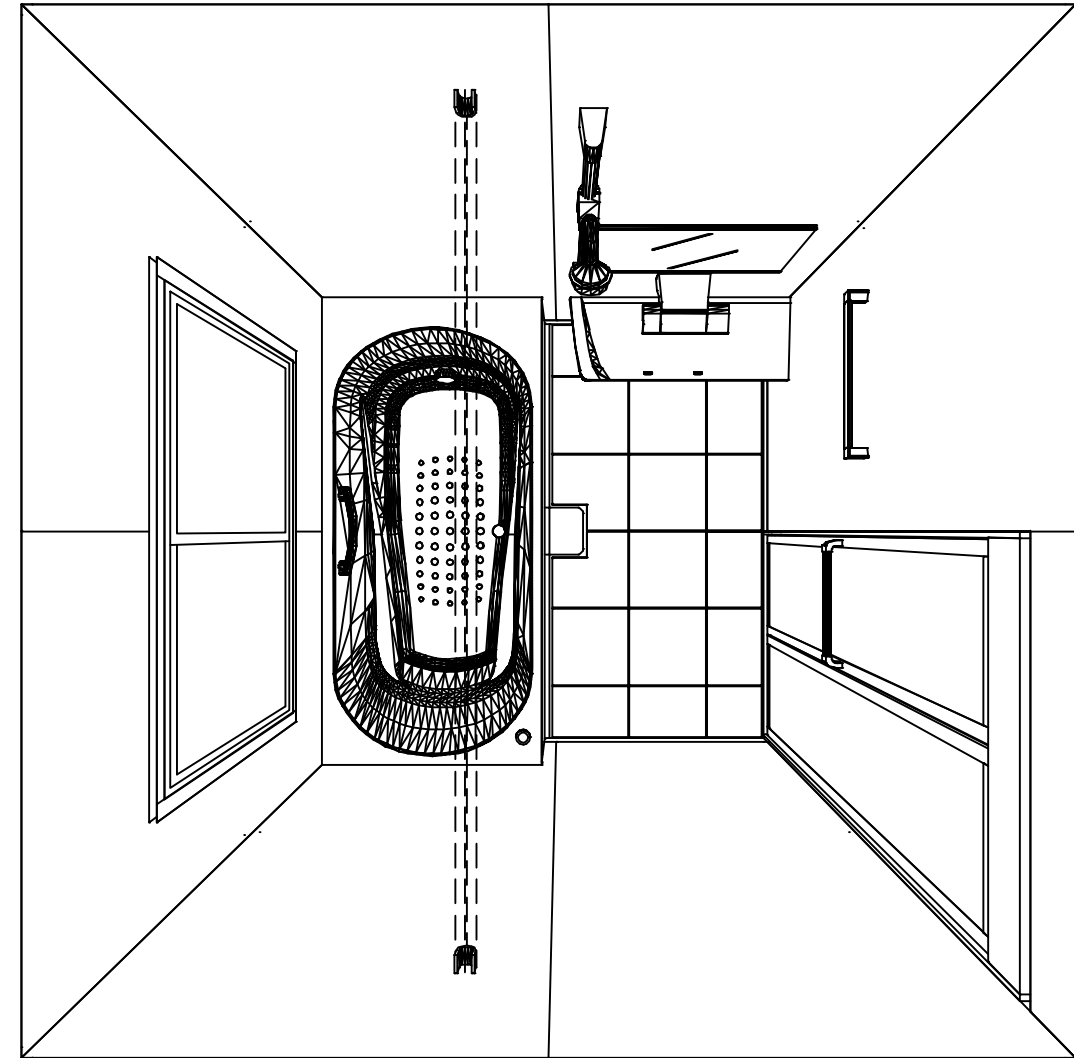

鳥瞰図

1616

フラット天井

電気式浴室暖房乾燥機、100Vタイプ(常時換気対応)

このレイアウトプランは参考図面ですので価格・仕様・設置・納期等の詳細については注文依頼先、設置業者の方に必ず確認して頂きますようお願い致します。

Takara standard
タカラスタンダード株式会社

現場名称： グランSPA カタログプラン様邸
現場番号： C3639452
本 社（代表）

GRANSPA グランSPA
プラン番号： 1005A-2306-0116F
担当営業： 営業企画部

姿図
作成日： 2023年6月15日
担当アドバイザー：

縮尺：A3サイズ等倍