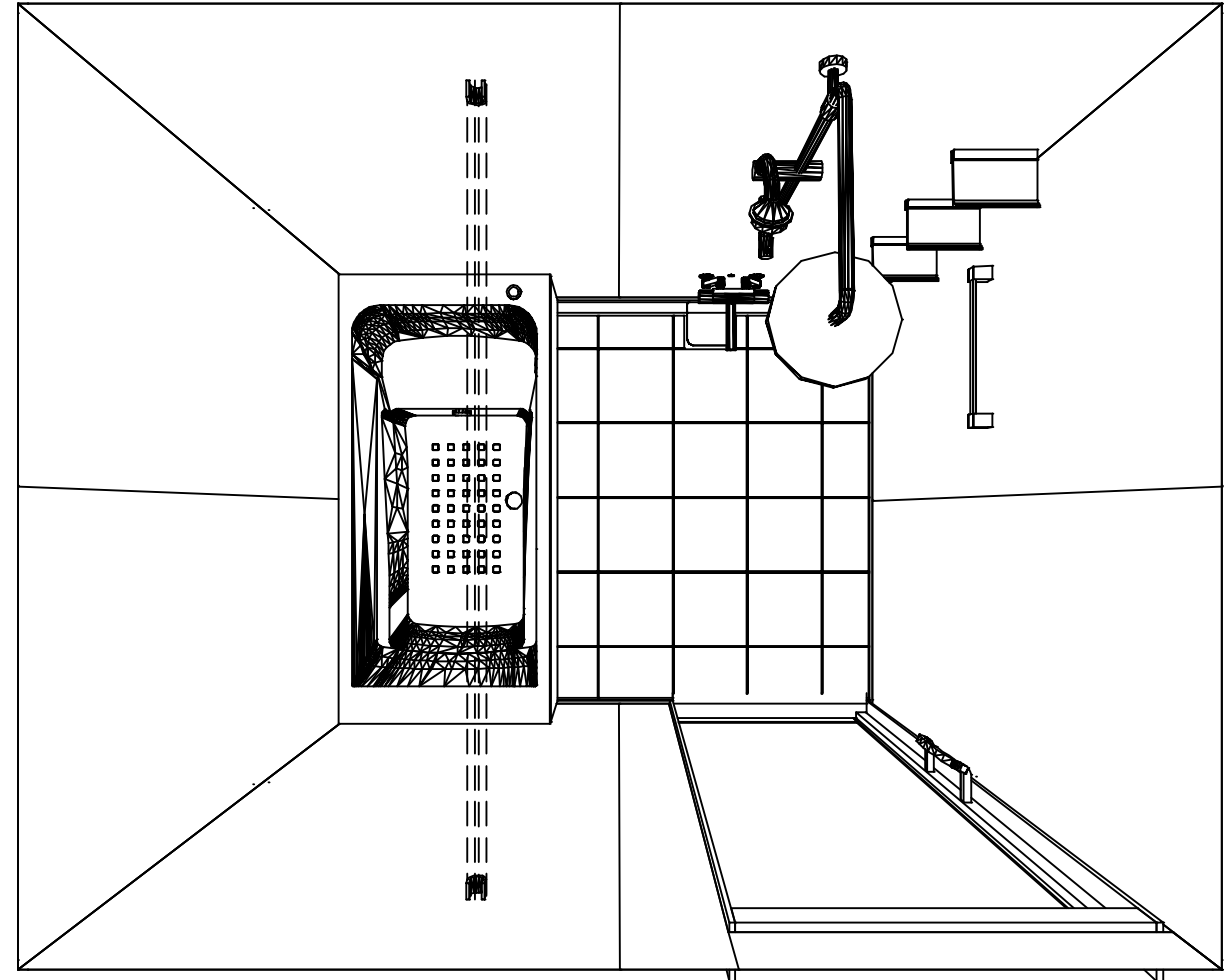

鳥瞰図

1620

フラット天井

電気式浴室暖房乾燥機、100Vタイプ(常時換気対応)

このレイアウトプランは参考図面ですので価格・仕様・設置・納期等の詳細については注文依頼先、設置業者の方に必ず確認して頂きますようお願い致します。

Takara standard
タカラスタンダード株式会社

現場名称： グランSPA カタログプラン様邸
現場番号： C3639452
本 社（代表）

GRANSPA グランSPA
プラン番号： 1005A-2306-0117F
担当営業： 営業企画部

姿図
作成日： 2023年6月15日
担当アドバイザー：

縮尺：A3サイズ等倍