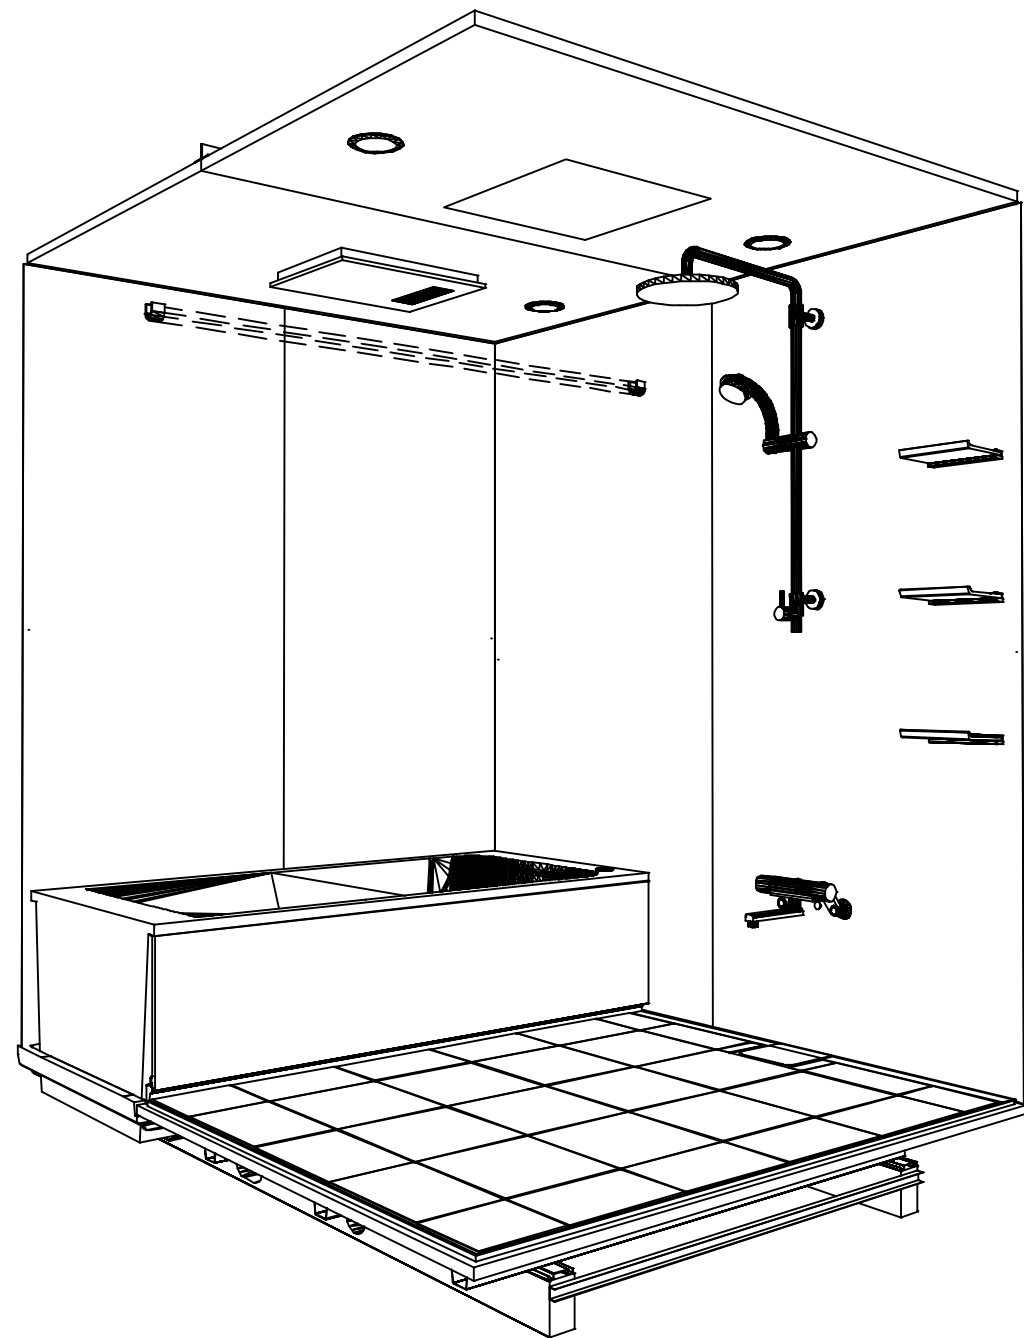

パース

鳥瞰図

1620

フラット天井

電気式浴室暖房乾燥機、100Vタイプ(常時換気対応)

このレイアウトプランは参考図面ですので価格・仕様・設置・納期等の詳細については注文依頼先、設置業者の方に必ず確認して頂きますようお願い致します。

Takara standard
タカラスタンダード株式会社

現場名称： グランSPA カタログプラン様邸
現場番号： C3639452
本 社（代表）

GRANSPA グランSPA
プラン番号： 1005A-2306-0117F
担当営業： 営業企画部

姿図
作成日： 2023年6月15日
担当アドバイザー：

縮尺：A3サイズ等倍