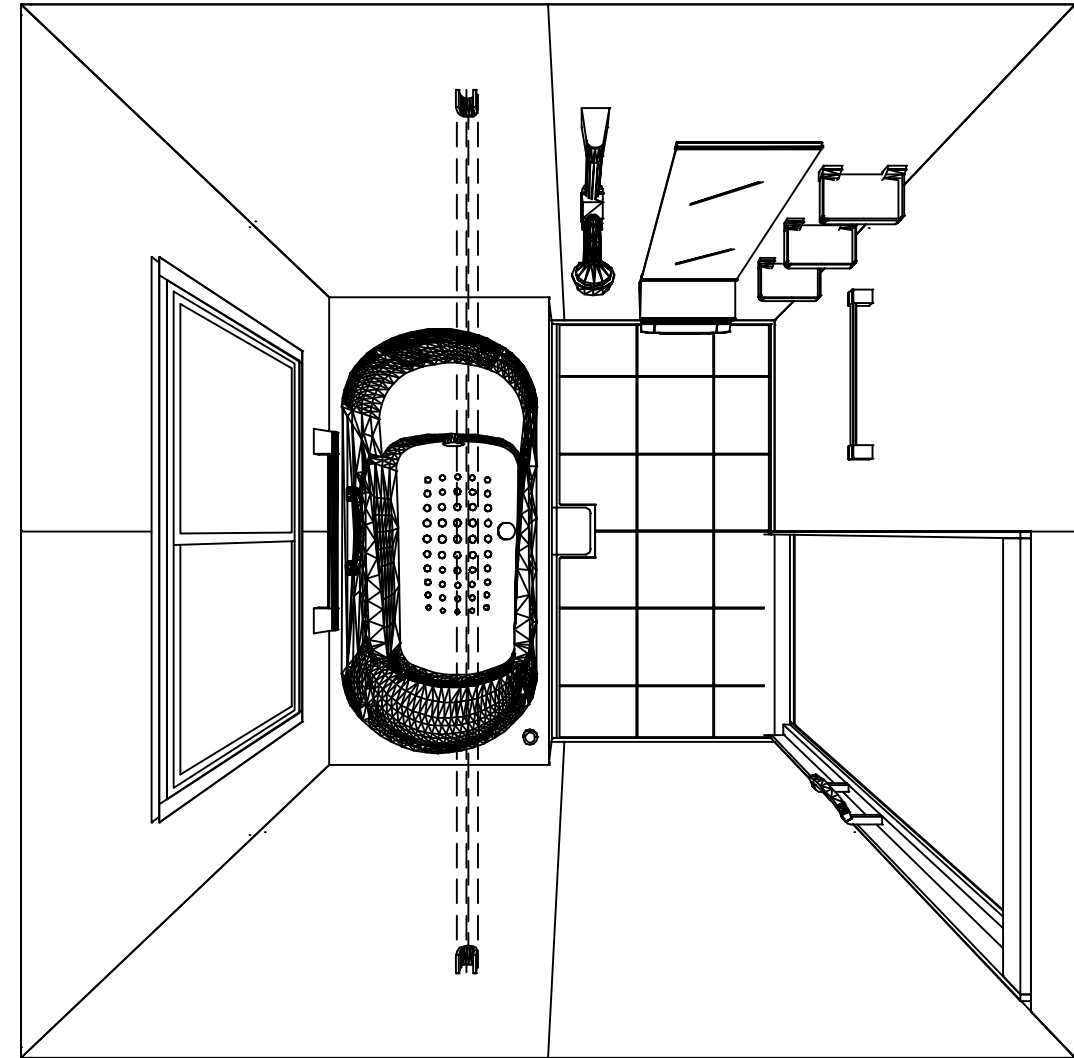

鳥瞰図

1616

高光沢フラット天井

電気式浴室暖房乾燥機、100Vタイプ(常時換気対応)

このレイアウトプランは参考図面ですので価格・仕様・設置・納期等の詳細については注文依頼先、設置業者の方に必ず確認して頂きますようお願い致します。