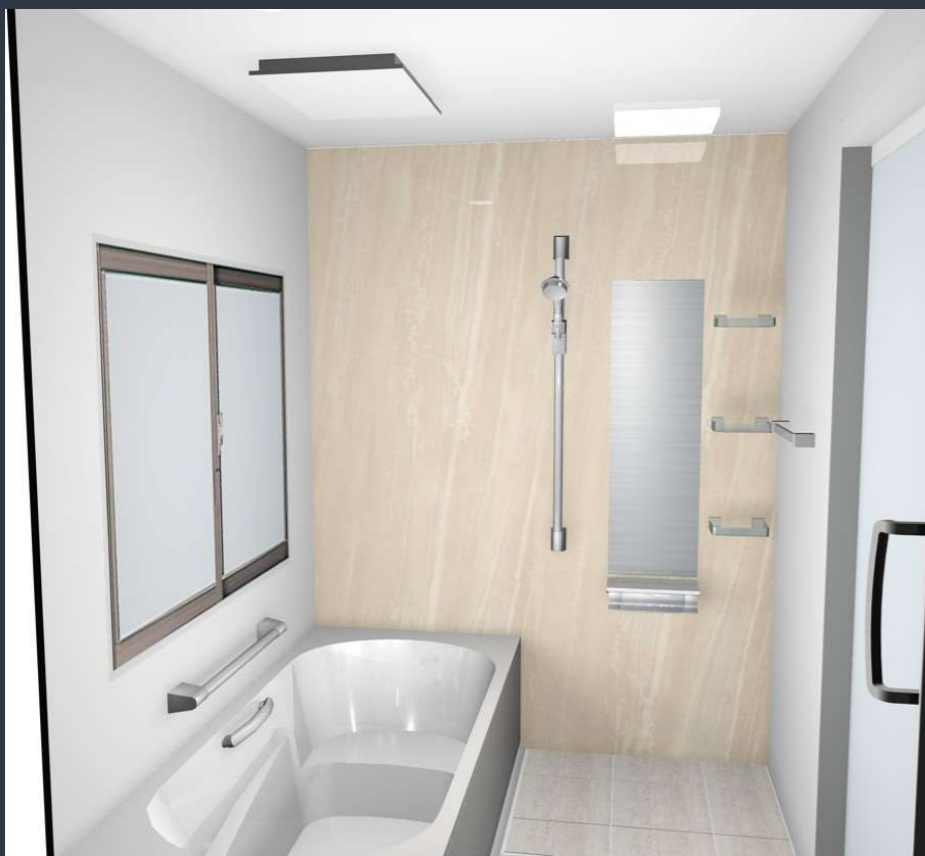

画像はイメージです。

ユニットサイズ 1616(BL勝手)

室内高さ : K タイプ

浴槽形状 ラウンド浴槽 (ベンチ付) 	機能商品 オートウォッシュ 家事らく！ リモコン操作でお掃除かんたん。 毎日の入浴が気持ちよくなる 浴槽自動洗浄システムです。	浴槽エプロン カラー ☒ ホワイト ☐ ベージュ ☐ ブラック 	水栓 洗い場用水栓 カラー ☒ ホワイト ☐ ベージュ ☐ チャコールグレー Kf9032SUN 樹脂ホース(シルバー)
シャワーヘッド 	シャワーフックスライドバー (手すりタイプ) T1020SMH シャワーフックを上下に スライドできます。 また、お好みの角度に 調整することも可能です。	天井 高光沢フラット天井 光沢のある表面が 照明を反射。 浴室をより明るく してくれます。	照明 天井付スクエア照明 (ホワイト) 浴槽側天井にダウンライトが1灯併設されます。 白色
換気機器 浴室暖房乾燥機 (ホワイト) 100V 標準タイプ	多彩な機能でオールシーズン快適な浴室に。 暖房 乾燥 換気 1台3役の浴室暖房乾燥機	ドア 片引戸 (ホワイト) キープフリードア パッキンレス タテ型換気口	ミラー ロングクリアミラー お湯をかけることで、 くもり止め効果を 発揮します。
収納棚 クリアタイプ B (3段) 	タオル掛け クリアタイプ クリア 	浴槽仕様 高断熱浴槽 お湯が冷めにくいので、 次に入る人も快適です。 ※保温材の表現はイメージです。	断熱風呂フタ (組み合わせ式) ※浴槽形状により風呂フタの形状は異なります。
高断熱浴槽仕様 高断熱浴槽 断熱風呂フタ がセットなら… 4時間後の湯温低下をわずか 2.5°C以内に抑えます。(JIS 準拠)	浴槽グリップ <付き位置> 1本付きます。	ハンドバー 1型 600mmタイプ 	窓枠フリータイプ(樹脂製) L1512 ホワイト
浴室パネル プレミアムクラス ※+¥15,000(税抜き)となります。FRP浴槽仕様の場合は選択不可。 ジオマーブルモスグレー ジオマーブルベージュ ジオマーブルアイボリー ノルディックグリーン ノルディックベージュ ハイクラス ウォルナットブラック ウォルナットミディアム ウォルナットグレー ウォルナットホワイト ミックスウッドダーク ミックスウッドホワイト ブリックダーク ブリックベージュ ブリックグレー コンクリートグレー コンクリートホワイト キャンバスイエロー リネンホワイト テラゾーホワイト デニムブルー ボタニカルミックス ペイントブロック フォークロアピンク スケッチボード モトーンタイル パールブラック パールベージュ パールホワイト FRP浴槽仕様の場合 ★のついた柄をアクセントデザインとしても選択可。(レギュラークラスと同価格)	浴槽 キープクリーン浴槽 (アクリル人造大理石) FRP浴槽 シュガーライトベージュ ベージュ シュガーライトピンク ピンク シュガーライトグレー ホワイト シュガーホワイト グリーン シュガーブラック	ランドリーパイプ 1本 (ブラケット : ホワイトタイプ)	システムバスの特長 この心地よさ、タカラオリジナル ピカピカ ポカポカ ガッチリ 優れた素材と機能性が実現する快適な浴室。
レギュラークラス ※-¥20,000(税抜き)となります。 サンドストーンブラック サンドストーンベージュ サンドストーンホワイト ダークブラウン ロッシュベージュ ホワイト	洗い場 キープクリーンフロア (プレミアムクラス) グラングレー グランベージュ ※+¥20,000(税抜き)となります。 キープクリーンフロア (ハイクラス) カムダークグレー カムグレー カムベージュ カムホワイト FRP ホワイトグレー グレーベージュ	排水口カバー (ステンレス) 	キープクリーン浴槽 (アクリル人造大理石) クイーンオブバス キープフリー浴槽 美しい光沢と質感、 なめらかな手触りと 優れた清掃性が魅力。
カラーシミュレーション お好みのカラーの 組み合わせが 見つかります！ グランspa	ホーロークリーン浴室パネル お手入れカンタンで清潔、 浴室の壁は高品位ホーロー。 毎日シャワーで洗すだけ！ 濡れカサもサッと拭き！ 傷つきにくく汚れにくい！	キープフリーフロア (プレミアムクラス) キープフリーフロア 床は表面が硬く傷つき にくい磁器タイルなので、 汚れが入り込まず、 お手入れがカンタンです。	パーフェクト保温 おたかきお湯がさめない！ まるごと包み込むように、 浴室全体を保温材で 完全防備。 パカパカ保温 ※画像はイメージです。
			震度6強相当の振動にも負けない強度 強さの秘密は、浴室の重さを しっかり支えるフレーム架台。 システムバス下台部分 ※画像はイメージです。