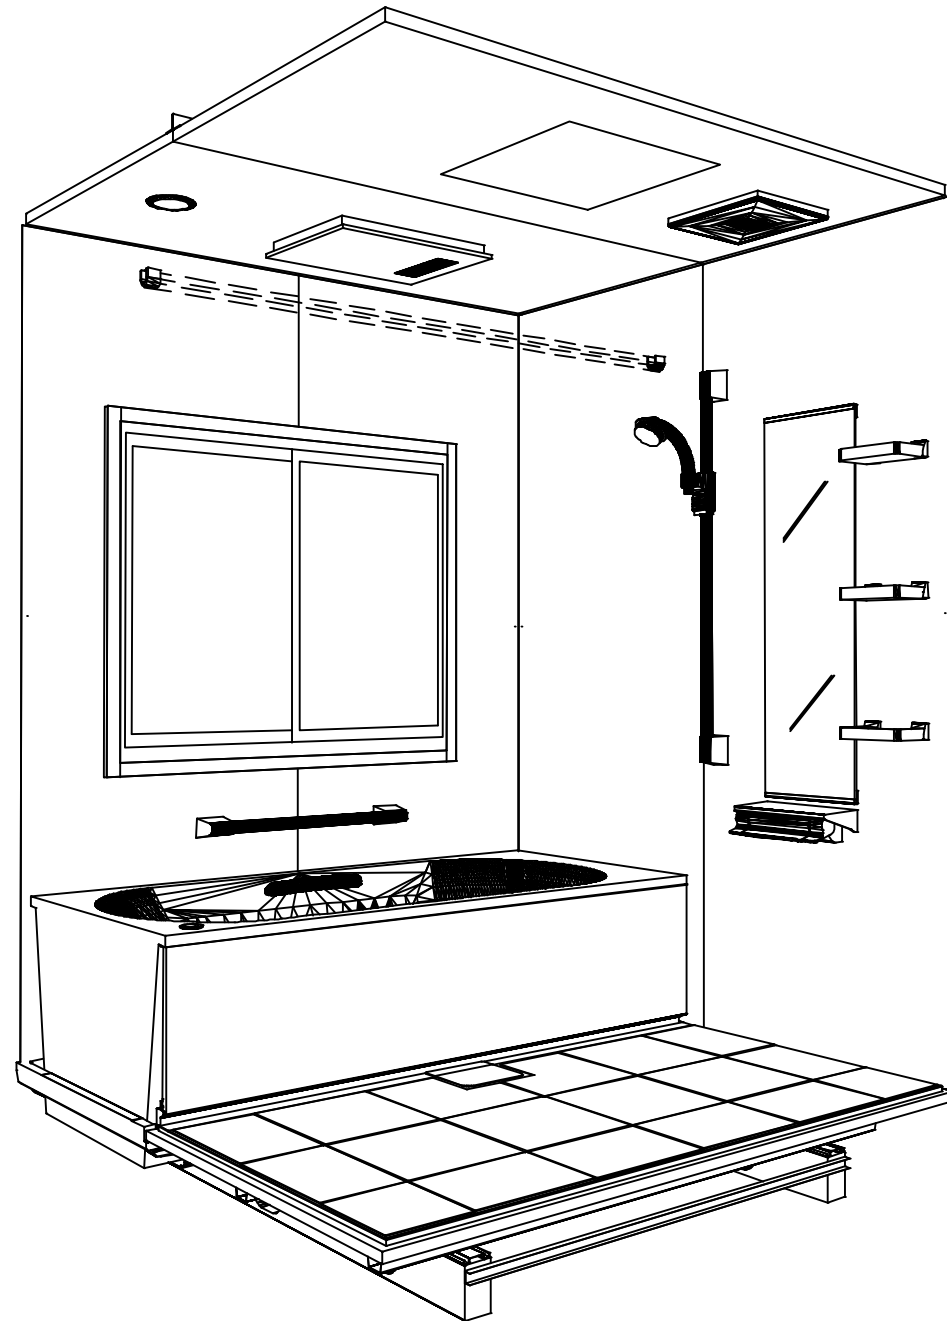

パース

鳥瞰図

1616

高光沢フラット天井

電気式浴室暖房乾燥機、100Vタイプ(常時換気対応)

このレイアウトプランは参考図面ですので価格・仕様・設置・納期等の詳細については注文依頼先、設置業者の方に必ず確認して頂きますようお願い致します。