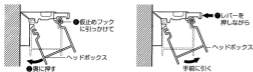

ご注意

本体取付け後、しっかりブラケットに装着されているかご確認ください。
取付けが不十分な場合はブラケットのレバーが引込んだ状態になっています。

タカラスタンダード株式会社