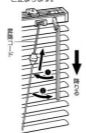

■ 付属部品

品名	ブラインド1509	その他のタイプ
プラケット	3個	2個
取付ネジ	3本	2本

使用上の注意

- 上げ、下げはコードを持ちながらゆっくりと行ってください。

- スラット(はね)に物をかけたり無理に曲げたりしないでください。

- 上げ、下げする範囲内には、物を置かないでください。

- 強い風、雨などの日は危険ですので、ブラインドを上げるか、窓を閉めてください。

長くご愛用いただくために。

- 上げ、下げする際はスラット(はね)を水平にした状態でおこなってください。スラット(はね)を傾けた状態での上げ下げは、昇降コードの寿命を縮めます。
- スラット(はね)を無理に曲じようとしてはいけません。無理な操作はギアなどの部品を破損する原因となります。
- 日頃からこまめにお手入れしてください。ほこり、油汚れは時間がたつにつれ取れにくくなります。

操作方法

■ ブラインドの降ろし方

- 昇降コードを外側にすし引き、手をゆるめると降ります。
- 昇降コードを外側にするとき止まります。