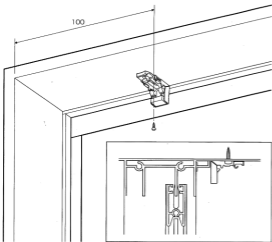

取付け方法

■ブラケットの取付け

- ●窓枠にヘッドボックスが水平になるように注意しながら製図をあてて、ブラケットの位置を決めます。(ブラインド1509の場合は、中央部にも取付けてください。)
- ●ブラケットの穴に合わせてφ3.2の穴を明け、タッピングビス(4×10)でブラケットを取付けます。

■本体の取付け方・取外し方

- ●本体の取付け方
  - ●ヘッドボックスをブラケットの仮止めフックに引っかけてください。
  - ●本体を裏にカチッと押し込んでください。
- ●本体の取外し方
  - ●ブラケットのレバーを押してヘッドボックスを手前に引いてください。
  - ●本体を仮止めフックからはずしてください。