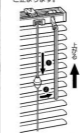

■ 付属部品

品名	ブラインド1509	その他のタイプ
プラケット	3個	2個
取付ネジ	3本	2本

使用上の注意

- 上げ、下げはコードを持ちながらゆっくりと行ってください。

- スラット(はね)に物をかけたり無理に曲げたりしないでください。

- 上げ、下げする範囲内には、物を置かないでください。

- 強い風、雨などの日は危険ですので、ブラインドを上げるか、窓を閉めてください。

長くご愛用いただくために。

- 上げ、下げする際はスラット(はね)を水平にした状態でおこなってください。スラット(はね)を傾けた状態での上げ下げは、昇降コードの寿命を縮めます。
- スラット(はね)を無理に曲じようとしてはいけません。無理な操作はギアなどの部品を破損する原因となります。
- 日頃からこまめにお手入れしてください。ほこり、油汚れは時間がたつにつれ取れにくくなります。

操作方法

■ ブラインドの降ろし方

- 昇降コードを外側にすし引き、手をゆるめると降ります。
- 昇降コードを外側にするとき止まります。

■ ブラインドの上げ方

- スラット(はね)を水平にし昇降コードを真下に引くと上がりします。
- 昇降コードを外側にするとき止まります。

■ スラット(はね)の角度調整

- 回転操作棒を回して調整してください。

お手入れ方法

- 洗剤ご使用の場合は中性洗剤を薄めてお使いください。その後必ず水ぶきしてください。その他の洗剤やシンナー等は使用しないでください。
- スラット(はね)の表面は危険ですので、お手入れの際は、軍手等をつけケガをしないように十分ご注意ください。
- 長期間使用が経過すると、塗装が剥離することがありますので、ご注意ください。