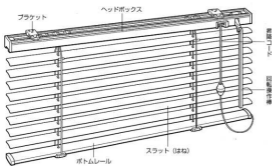

■ 付属部品

品名	ブラインド1509	その他のタイプ
プラケット	3個	2個
取付ネジ	3本	2本

使用上の注意

- 上げ、下げはコードを持ちながらゆっくりと行ってください。

- スラット(はね)に物をかけたり無理に曲げたりしないでください。

- 上げ、下げする範囲内には、物を置かないでください。

- 強い風、雨などの日は危険ですので、ブラインドを上げるか、窓を閉めてください。

長くご愛用いただくために。