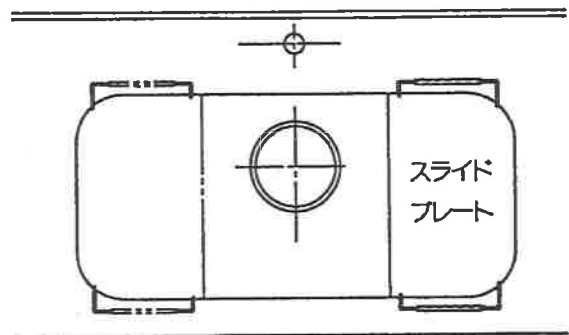

お手入れ方法

■スライドプレート ~ 人造大理石トップの
お手入れ方法と全く
同一ですので、そ
ちらを参照の上行っ
て下さい。

■架台 ~ 柔らかい布かスポンジに中性洗剤
をつけて拭きとり、後は十分に水
 で洗い落としてから乾いた布で拭
 いてください。