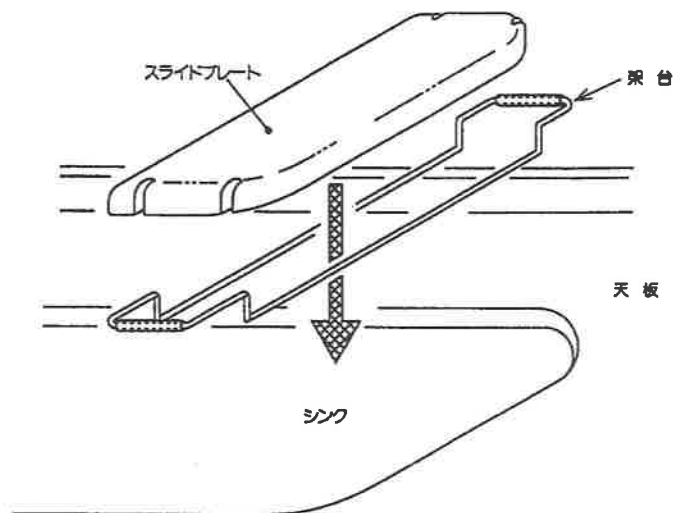

タカラ

スライドプレート 取扱説明書

はじめに

このたびはタカラスライドプレートをお買い上げいただきありがとうございます。
いつまでも美しくご使用いただくため、この説明書をご一読下さい。

ご使用方法

右図のようにスライドプレートを架台にのせ、
天板のシンク開口部に置いて下さい。その際、
スライドプレートの4箇所の切り込み部分を
架台にはめ込むようにして下さい。

お手入れ方法

■スライドプレート ~ 人造大理石トップの
お手入れ方法と全く
同一ですので、そ
ちらを参照の上行っ
て下さい。

■架台 ~ 柔らかい布かスポンジに中性洗剤
をつけて拭きとり、後は十分に水
 で洗い落としてから乾いた布で拭
 いてください。

《ご注意》

○シンクの両側につけてご使用の場合はプレートは安定していますが、シンクの中程に
置いてご使用の場合は、前後に若干動きますのでご注意願います。