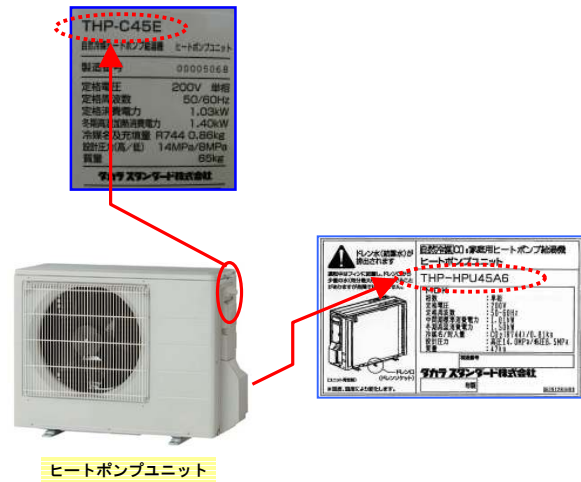

製品品番の調べ方

主要な商品には、品番を表示するシールが貼られています。
ここでは、代表的な機種種のシール貼付位置と表示例をご紹介します。

※お客様がお使いのものとは異なることもございますのでご了承ください。また、品番シールが貼っていない商品、もしくは品番表示のない商品もございます。
その場合は、お電話でお問い合わせください。

給湯機器

【エコキュート】

正面右下に品番を表示するシールが貼られています。

右側面または裏面に品番を表示するシールが貼られています。

【電気温水器】

正面に品番を表示するシールが貼られています。

【ガス給湯器】

正面に品番を表示するシールが貼られています。

【石油給湯機】

正面に品番を表示するシールが貼られています。