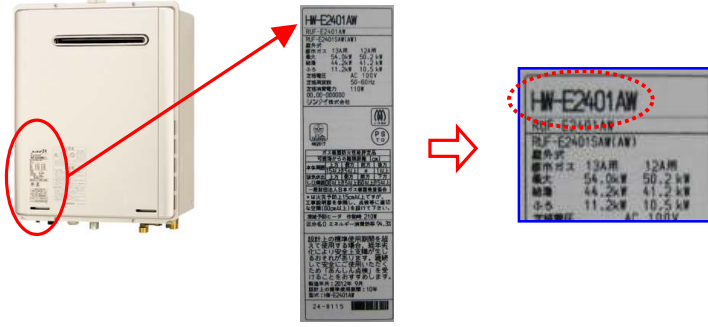

製品品番の調べ方

主要な商品には、品番を表示するシールが貼られています。
ここでは、代表的な機種種のシール貼付位置と表示例をご紹介します。

※お客様がお使いのものとは異なることもございますのでご了承ください。また、品番シールが貼っていない商品、もしくは品番表示のない商品もございます。
その場合は、お電話でお問い合わせください。

給湯機器

【エコキュート】

正面右下に品番を表示するシールが貼られています。

右側面または裏面に品番を表示するシールが貼られています。

【電気温水器】

正面に品番を表示するシールが貼られています。

【ガス給湯器】

正面に品番を表示するシールが貼られています。

【石油給湯機】

正面に品番を表示するシールが貼られています。