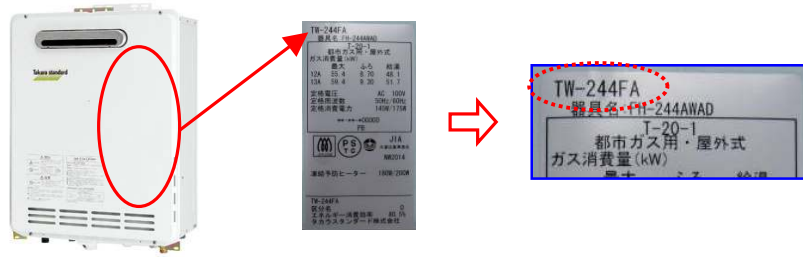

製品品番の調べ方

主要な商品には、品番を表示するシールが貼られています。
ここでは、代表的な機種種のシール貼付位置と表示例をご紹介します。

※お客様がお使いのものとは異なることもございますのでご了承ください。また、品番シールが貼っていない商品、もしくは品番表示のない商品もございます。
その場合は、お電話でお問い合わせください。

給湯機器

【エコキュート】

正面右下に品番を表示するシールが貼られています。

右側面または裏面に品番を表示するシールが貼られています。

【電気温水器】

正面に品番を表示するシールが貼られています。

【ガス給湯器】

正面に品番を表示するシールが貼られています。

【石油給湯機】

正面に品番を表示するシールが貼られています。