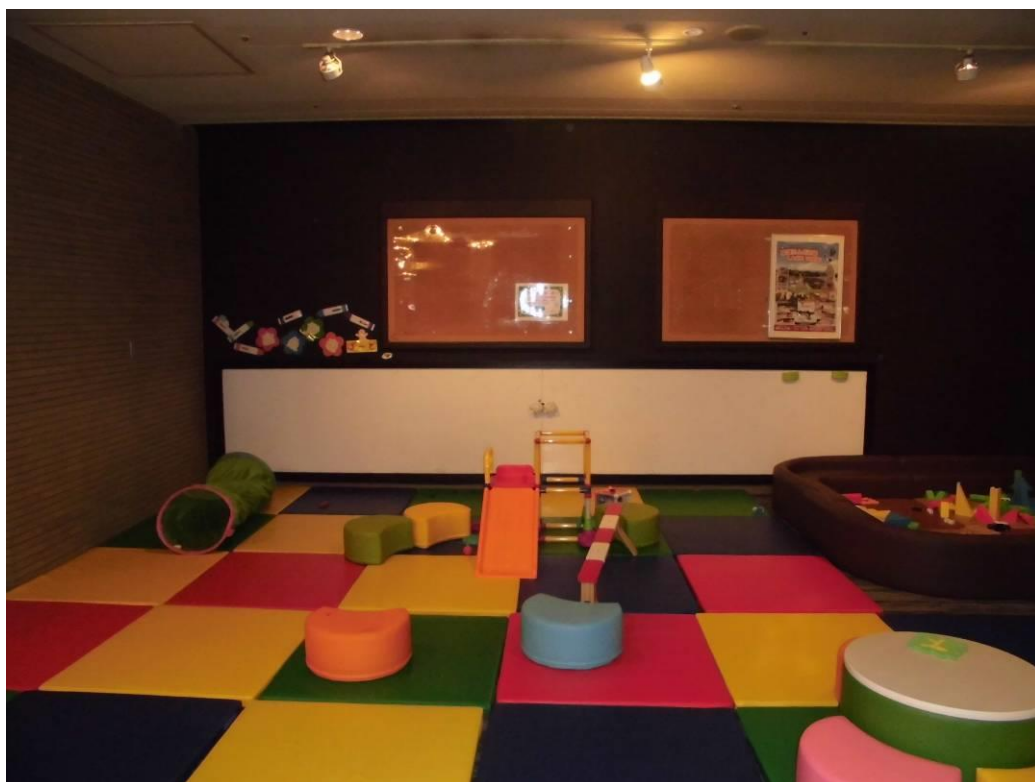

ミキハウス子育て総研の「ウエルカム・ベビーのお宿」に認定されたRoyal Hotel 那須は、赤ちゃんお子様連れが安心して宿泊し楽しめるホテルとしてエントランス部分にキッズコーナーを設け、自由にお絵かきができる壁としてエマウォール インテリアタイプをご採用いただきました。

書き消しの跡が、お子様達の楽しんでいる姿を思い起こさせます。

パネル：ホワイト 2700x910 2枚

某企業ショールーム

端部は樹脂製のサイドモール仕上げ