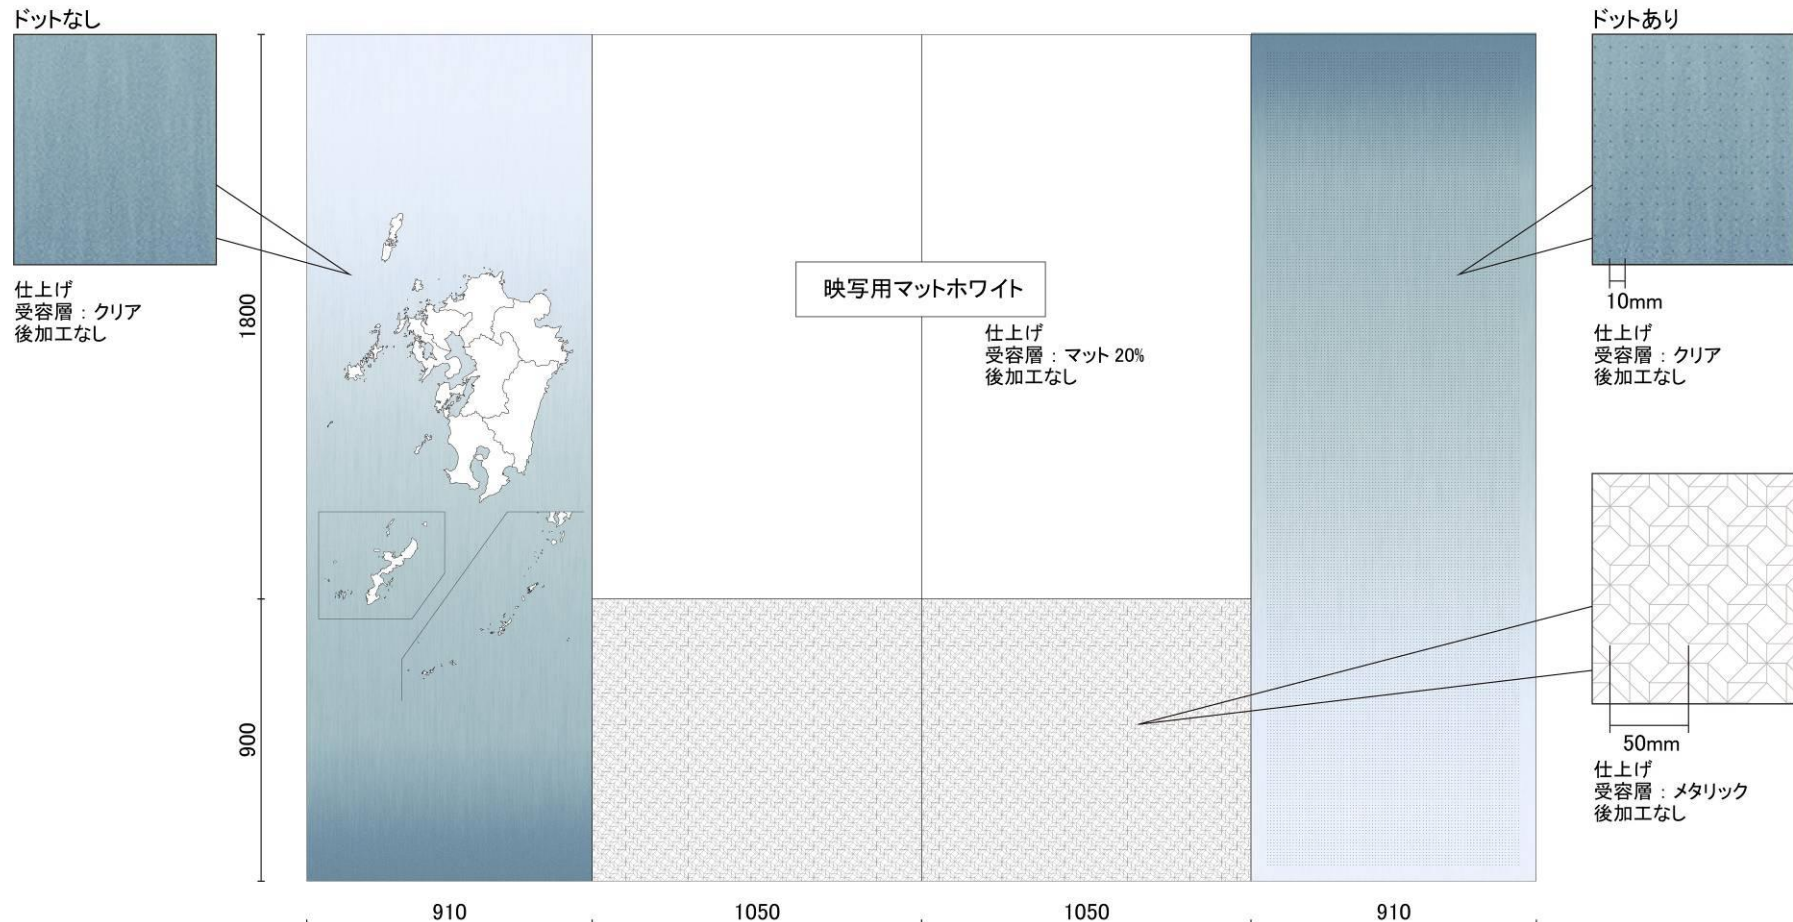

薄く柄が入っているが、問題なく文字やイラストがかける
清掃性の良いデザインホワイトボード

打合せ室②

柄名:「ジオメトリック」

エマウォールベンドタイプ オリジナル柄
W2700xH2100
(上からH335, H1050, H700)

タカラスタンダード(株) 北海道支店 会議室

所在地:北海道札幌市

エマウォールベンドタイプ オリジナル柄
壁W5600xH2300

北海道の地図を印刷。
アートパネルとしても、ホワイトボードとしても使用することが可能です。
写真は、北海道の事業所の場所にマグネットと地名を書いています。

タカラスタンダード(株) 福岡支社 会議室

所在地:福岡県福岡市

短焦点プロジェクター

従来のプロジェクターよりも
投写距離が短く、大画面を
移せる近年主流となっている
プロジェクター。

【特長】

- ・人影など映りこまない
- ・限られたスペースでも利用可
- ・まぶしくなく、くっきり写せる
(ハレーションがすくない)

エマウォール インテリア ベンドタイプ 6枚

W3920 x H 2700

※柄の詳細イメージは次のページ

中央上部(W2100xH1800)
には、映写向けの
「マットホワイト」を採用

タカラスタンダード(株) 福岡支社 会議室

所在地:福岡県福岡市

タカラスタンダード(株) 横浜支店 打合せ室(チョークボード)

所在地:神奈川県横浜市

エマウォールベンドタイプ
オリジナル柄
黒板のチョーク消し残しまで
再現したパネル
巾900高さ2685

マグネット小物 エクセランシリーズ
シェルフ ステンカラー