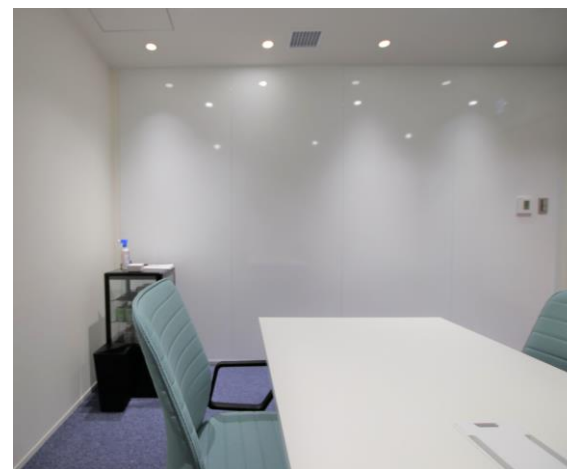

株式会社 ブルーキャピタルマネジメント 様 オフィス

所在地: 東京都港区

3F 打合せ室2
取付面: W3460xH2440
パネル 4枚
柄: ホワイト