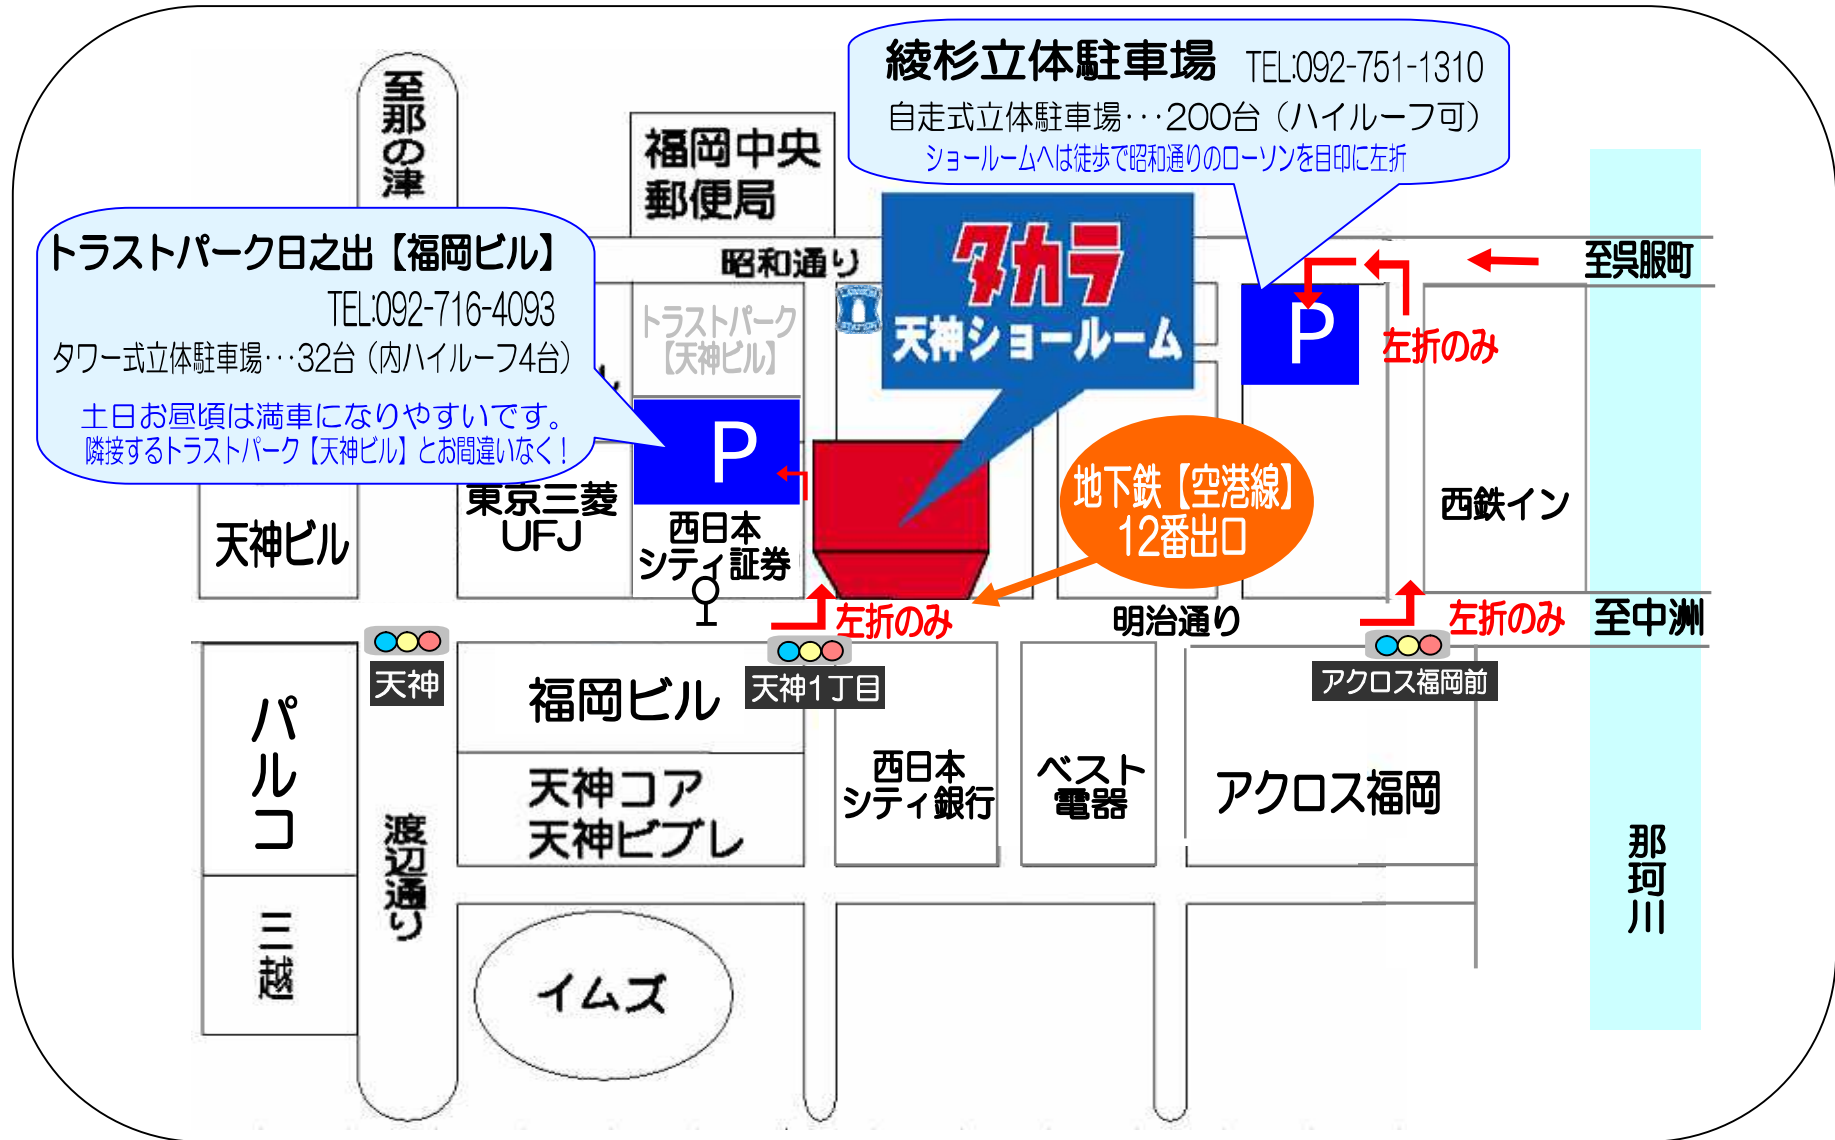

タカラ天神ショールーム 駐車場のご案内

トラストパーク日之出【福岡ビル】
 TEL:092-716-4093
 タワー式立体駐車場...32台 (内ハイルーフ4台)
 土日お昼頃は満車になりやすいです。
 隣接するトラストパーク【天神ビル】とお間違いなく!

綾杉立体駐車場 TEL:092-751-1310
 自走式立体駐車場...200台 (ハイルーフ可)
 ショールームへは徒歩で昭和通りのローソンを目印に左折