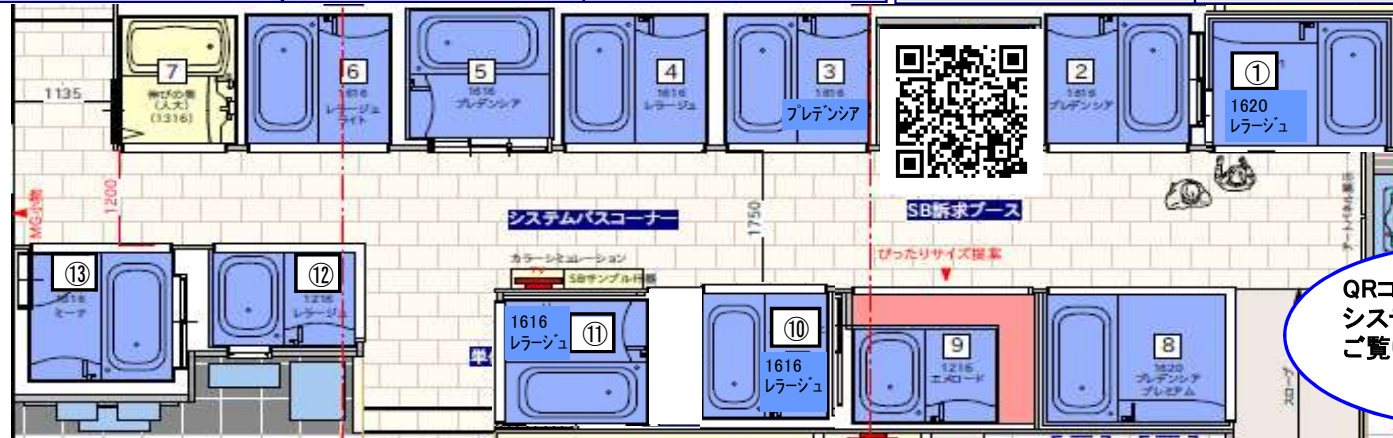

Takara standard

つくばショールーム 見どころマップ

システムバスコーナー 待望のリニューアル

<p>⑦ 伸びの美浴室</p> <p>マンション、戸建2階でも 納得のリフォームを実現</p> <p>キープアリア浴槽</p> 	<p>⑥</p> <p>お手入れ カンタン</p>  <p>RELAGE LIGHT レラージュライト</p> <p>NEW</p> 	<p>⑤</p> <p>浴室暖房 体感 コーナー</p>  <p>PREDECENCIA プレデンスシア</p> <p>NEW</p> 	<p>④</p> <p>充実装備</p>  <p>RELAGE レラージュ</p> <p>NEW</p> 	<p>③</p> <p>高級ホテル が 認めた品質</p>  <p>PREDECENCIA プレデンスシア</p> <p>NEW</p> 	<p>②</p> <p>くつろぎ ラウンジ 浴槽</p>  <p>PREDECENCIA プレデンスシア</p> 	<p>①</p> <p>ゆったり ワイド 浴槽</p>  <p>RELAGE レラージュ</p> <p>NEW</p> 
---	---	--	--	---	---	--

展示ラインアップ

- プレデンスシア 4台
- レラージュ 5台
- レラージュライト 1台
- エメロード 1台
- ミーナ 1台
- 伸びの美 1台

充実の展示台数
合計13台

QRコードから展示中のシステムバスの詳細をご覧いただけます。

<p>⑬</p> <p>性能と価格 を両立</p>  <p>MINA ミーナ</p> 	<p>⑫</p> <p>0.75坪 サイズ</p>  <p>RELAGE レラージュ</p> 	<p>⑪</p> <p>アクリル 100% 人大浴槽</p>  <p>RELAGE レラージュ</p> <p>NEW</p> 	<p>⑩</p> <p>人気No.1 カラー</p>  <p>RELAGE レラージュ</p> <p>NEW</p> 	<p>⑨</p> <p>タカラだけ！ 2.5cm刻み オーダー対応</p>  <p>E MELORD エメロード</p> 	<p>⑧</p> <p>鑄物浴槽 フル スペック</p>  <p>PREDECENCIA プレデンスシア</p> 
--	---	---	--	---	---