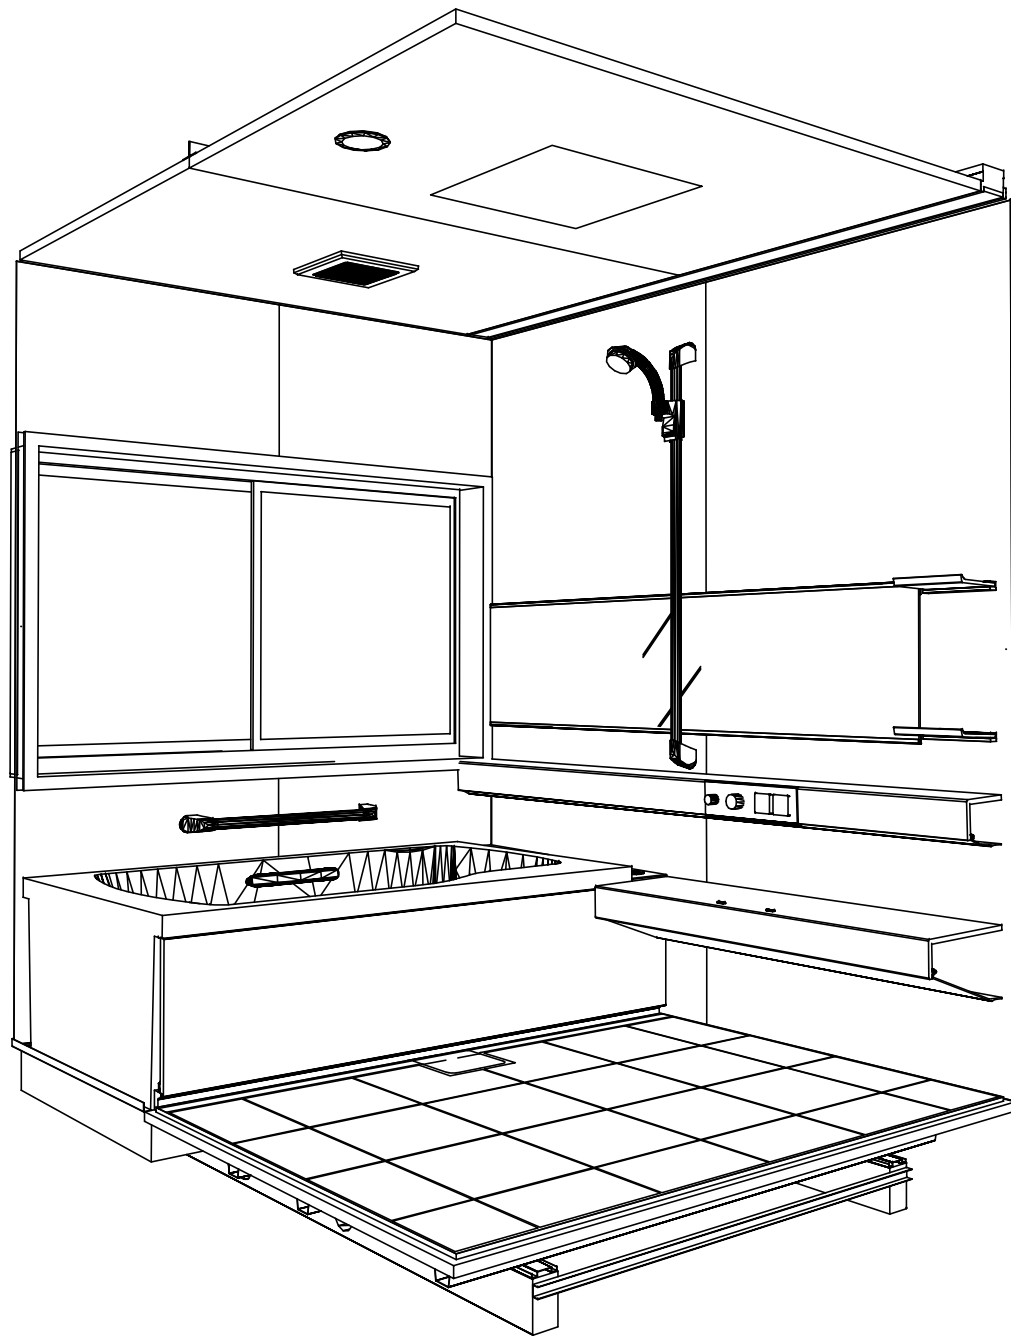

パース

鳥瞰図

1620
鋳物ホーロー浴槽
高光沢フラット天井
天井換気扇

このレイアウトプランは参考図面ですので価格・仕様・設置・納期等の詳細については注文依頼先、設置業者の方に必ず確認して頂きますようお願い致します。

Takara standard
タカラストANDARD株式会社

現場名称： 秋田-秋田SR SB1様邸
現場番号： A6100219
秋田支店

PREDECENCIA プレデンスシア
プラン番号： 5401A-1809-0003T
担当営業： 展示SB1

姿図
作成日： 2018年9月1日
担当アドバイザー： 29.8末

縮尺：A3サイズ等倍