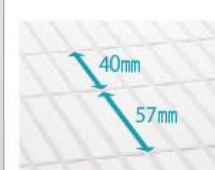

高断熱浴槽

お湯が冷めにくいので、次に入る人も快適です。

※保温材の表現はイメージです。

浴槽グリップ

<付き位置>

1本付きます。

FRPフロア

白銀比の長短のスクエアで構成されたモダンなグリッドパターンのFRPフロア。