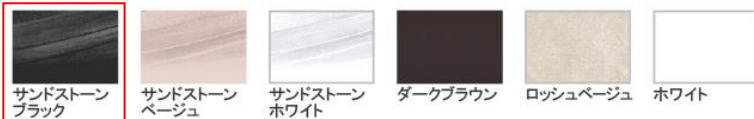

優れた素材と機能性が実現する快適な浴室。

キープリープ浴槽 (アクリル人造大理石)

クイーンオブバス

キープリープ浴槽

美しい光沢と質感、なめらかな手触りと優れた清掃性が魅力。

Color Variation カラーバリエーション

浴室パネル

ハイクラス ※+¥15,000(税抜き)となります。

レギュラークラス

※★のついた柄はアクセントデザインとしてもお選びいただけます。アクセントデザインの場合、レギュラークラスと同価格となります。

浴槽

キープリープ浴槽 (アクリル人造大理石) FRP浴槽

洗い場

FRP 高断熱仕様