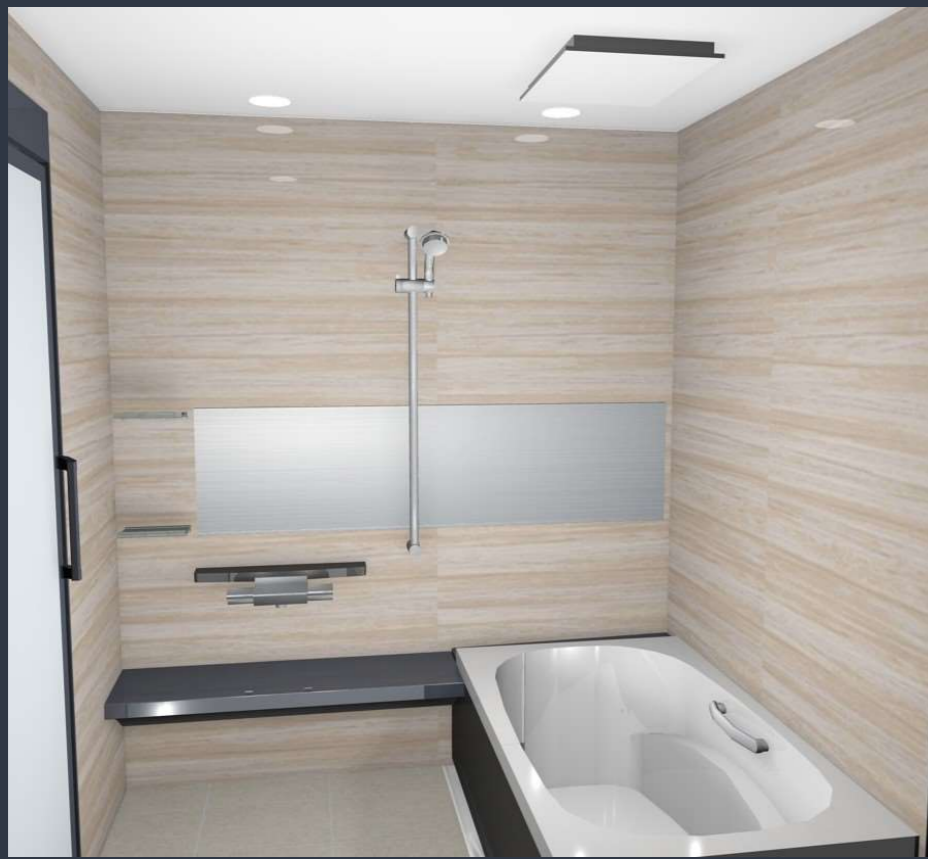

システムバス
伸びの美浴室 ハイグレード

船橋SRマンション改装コーナー①

様邸

Takara standard

現場番号 C1506259
プラン番号 5218C-2103-0166T

画像はイメージです。

浴室サイズ : 1418

ドア勝手 : BR タイプ

室内高さ : K タイプ

浴槽形状 ラウンド浴槽 	カウンター スクエアカウンター 浴槽同色 / ブラック	浴槽エプロン カラー ブラック	水栓 洗い場用水栓 <カラー: チャコールグレー> KF9152L/R サーモスタット 節湯 B1 / 節湯 B
---------------------------	---	------------------------------	---

シャワーヘッド 	シャワーフックスライドバー TN-1020 シャワーフックを上下にスライドできます。また、お好みの角度に調整することも可能です。 	天井 高光沢フラット天井 光沢のある表面が照明を反射。浴室をより明るくしてくれます。	照明 ダウンライト 電球色
--------------------	---	---	----------------------------

収納棚 クリアタイプ クリア (2段) 	浴槽仕様 高断熱浴槽 お湯が冷めにくいので、次に入る人も快適です。 ※保温材の表現はイメージです。 	断熱風呂フタ (組み合わせ式) ※浴槽形状により風呂フタの形状は異なります。	高断熱浴槽仕様 高断熱浴槽 断熱風呂フタ がセットなら... 4時間後の湯温低下をわずか 2.5°C以内に抑えます。(JIS 準拠)
-----------------------------------	---	--	---

システムバスの特長
この心地よさ、タカラオリジナル

ピカピカ ポカポカ ガッチリ

優れた素材と機能性が実現する快適な浴室。

ホーロークリーン浴室パネル

お手入れカンタンで清潔、浴室の壁は高品位ホーロー。

毎日シャワーで濡すだけ!
湯アカもサッとひと拭き!
傷つきにくく汚れにくい!

キープクリーンフロア (ハイクラス)

キープフリードア
床は表面が硬く傷つきにくい磁器タイルなので、汚れが入り込まず、お手入れがカンタンです。