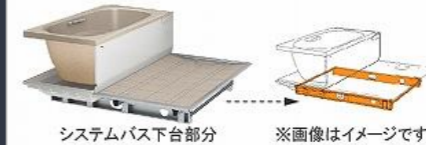

パネルが保温 ※画像はイメージです。

浴槽エプロン

カラー

シャワーフックスライドバー (手すりタイプ)

T1020SMH

シャワーフックを上下にスライドできます。また、お好みの角度に調整することも可能です。

換気機器
 天井換気扇

ホワイト

浴槽仕様
 高断熱浴槽

お湯が冷めにくいので、次に入る人も快適です。

※保温材の表現はイメージです。

システムバスの特長

この心地よさ、タカラオリジナル

優れた素材と機能が実現する快適な浴室。

排水口カバー (ステンレス)

震度 6 強相当の振動にも負けない強度

強さの秘密は、浴室の重さをしっかり支えるフレーム架台。

システムバス下台部分 ※画像はイメージです。

水栓

洗い場用水栓

樹脂ホース (メタル調)

サーモスタット

天井

高光沢フラット天井