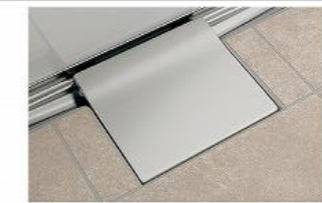

パネルが保温 ※画像はイメージです。

浴槽エプロン

カラー

シャワーフックスライドバー (手すりタイプ)

T1020SMH

シャワーフックを上下にスライドできます。また、お好みの角度に調整することも可能です。

換気機器
 天井換気扇

ホワイト

浴槽仕様
 高断熱浴槽

お湯が冷めにくいので、次に入る人も快適です。

※保温材の表現はイメージです。

システムバスの特長

この心地よさ、タカラオリジナル

優れた素材と機能が実現する快適な浴室。

排水口カバー (ステンレス)

震度 6 強相当の振動にも負けない強度

強さの秘密は、浴室の重さをしっかり支えるフレーム架台。

システムバス下台部分 ※画像はイメージです。

水栓

洗い場用水栓

樹脂ホース (メタル調)

サーモスタット

天井

高光沢フラット天井

光沢のある表面が照明を反射。浴室をより明るくしてくれます。

ドア

折戸 (ホワイト)

キーブクリーンフロア

パッキンレス 上部換気口

風呂フタ (組み合わせ式)

※浴槽形状により風呂フタの形状は異なります。

ホーロークリーン浴室パネル