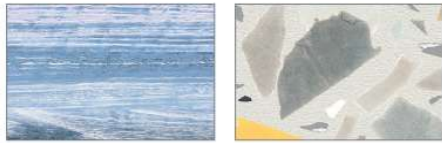

カラーシミュレーション

お好みのカラーの組み合わせが見つかります！

グランSPA

ホーロークリーン浴室パネル

プレミアムクラス

ジオマーブルモスグレー ジオマーブルアイボリー ノルディックグリーン チェスナットベージュ チェッポディグレ

ハイクラス

テラゾーホワイト リネンホワイト ブリックグレー ブリックベージュ ブリックダーク コンクリートグレー

フロウストーングレー フロウストーンテラコッタ スタッコグレー グレージュアッシュ ホワイトアッシュ ウォルナットホワイト

ウォルナットグレージュ ウォルナットブラック パールホワイト パールベージュ パールブラック キャンバスイエロー

カリビアンブルー コラージュミックス

レギュラークラス

ピッコロタイルブルー ピッコロタイルピンク ラミナストーンホワイト ラミナストーンベージュ サンドストーンホワイト ホワイト ダークグレー ブラック