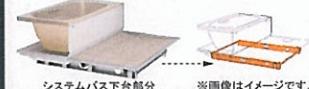

浴槽エプロン

カラー

ホワイト

シャワーフックスライドバー（手すりタイプ）

T1020SMH

シャワーフックを上下にスライドできます。また、お好みの角度に調整することも可能です。

換気機器
天井換気扇

収納棚

スクエアタイプ（2段）〈カラー：チャコールグレー〉

システムバスの特長

この心地よさ、タカラオリジナル

優れた素材と機能性が実現する快適な浴室。

排水口カバー（タイル仕上げ）

震度6強相当の振動にも負けない強度

強さの秘密は、浴室の重さをしっかり支えるフレーム架台。

システムバス下台部分 ※画像はイメージです。

水栓

洗い場用水栓

KF3000HCN
樹脂ホース(メタル調)

サーモスタット

節湯
BT 節湯
B

天井

高光沢フラット天井

光沢のある表面が照明を反射。浴室をより明るくしてくれます。

ドア

開き戸（ホワイト）

キーブクリアードア

パッキンレス
タテ型換気口

浴槽仕様

高断熱浴槽

お湯が冷めにくいので、次に入る人も快適です。

※保温材の表現はイメージです。