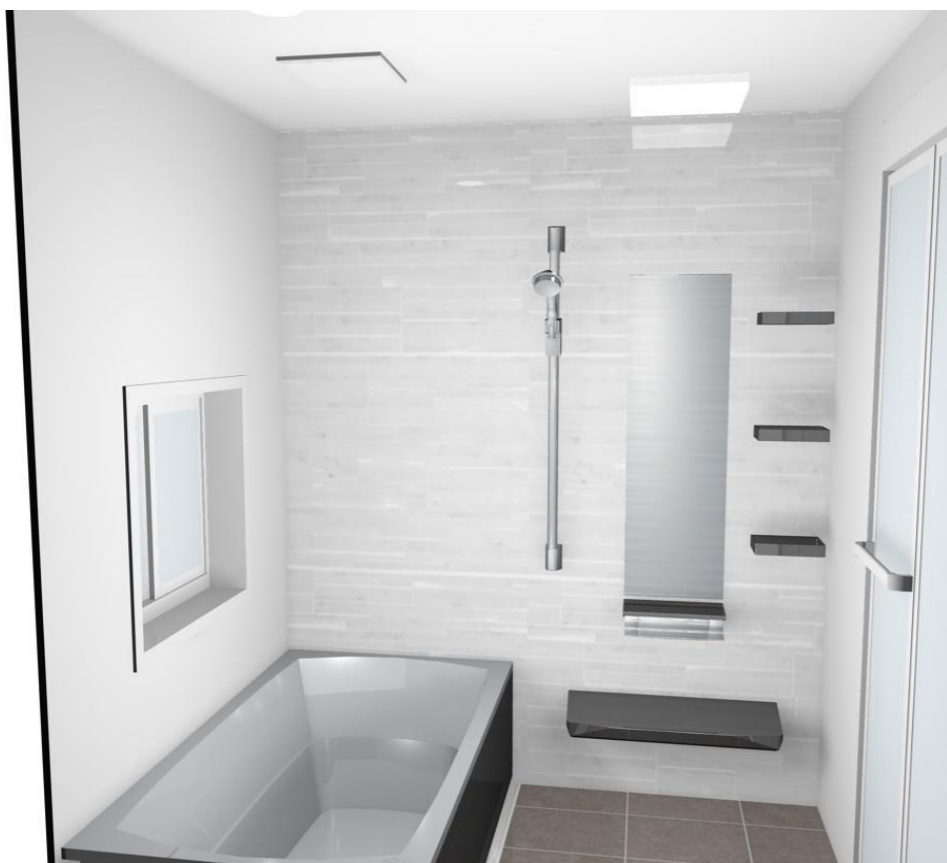

システムバス 伸びの美浴室 ベーシックタイプ

大阪-岸和田SR5B8

様邸

Takara standard

現場番号 A6156398
プラン番号 1811K-2103-0024T

画像はイメージです。

浴室サイズ：1317

ドア勝手：BLタイプ

室内高さ：Kタイプ

浴槽形状 セミスクエア浴槽 	カウンター カウンターカラー ワイドカウンター ホワイト ベージュ チャコールグレー	浴槽エプロン カラー ブラック 	水栓 洗い場用水栓 カラー ホワイト ベージュ チャコールグレー KF9032HN 樹脂ホース(メタル調) 節湯B1 節湯B

エコシャワー X KVK製 節水仕様+手元止水 節湯AT 節湯BT 節湯AB シャワーヘッドのボタンを押すだけで止水ができる節水仕様のシャワーヘッド。	シャワーフックスライドバー (手すりタイプ) T1020SMH シャワーフックを上下にスライドできます。また、お好みの角度に調整することも可能です。	天井 高光沢フラット天井 光沢のある表面が照明を反射。浴室をより明るくしてくれます。	照明 天井付スクエア照明 浴槽側天井にダウンライトが1灯併設されます。 白色

換気機器 天井換気扇 	ドア 折戸 (ホワイト) キープフリードア パッキンレス 上部換気口	ミラー ロングクリアミラー お湯をかけることで、くもり止め効果を発揮します。	収納棚 スクエアタイプ (3段) <カラー:チャコールグレー>

浴槽仕様 高断熱浴槽 お湯が冷めにくいので、次に入る人も快適です。 ※保温材の表現はイメージです。	断熱風呂フタ (組み合わせ式) ※浴槽形状により風呂フタの形状は異なります。	高断熱浴槽仕様 高断熱浴槽 断熱風呂フタ がセットなら... 4時間後の湯温低下をわずか2.5°C以内に抑えます。(JIS準拠)	どこでもラック 風呂フタフック

安心ハンドバー 立ち座り、移動などの動作がラクに行えます。 強靱なステンレスのパイプの表面を樹脂で覆った、握りやすく手になじむグリップ形状。	安心ハンドバー I型 (風呂フタフック付) <カラー> ホワイト ベージュ	窓 引違い窓 (ペアガラス) 0606 	窓枠フリータイプ (樹脂製) M1509

システムバスの特長 この心地よさ、タカラオリジナル ピカピカ ポカポカ ガッチリ 優れた素材と機能が実現する快適な浴室。	ホーロークリーン浴室パネル お手入れカンタンで清潔、浴室の壁は高品位ホーロー。 毎日シャワーで流すだけ！ 湯アカもサッと拭き！ 傷つきにくく汚れにくい！	キープクリーンフロア (ハイクラス) 床は表面が硬く傷つきにくい磁器タイルなので、汚れが入り込まず、お手入れがカンタンです。 キープフリードア	排水口カバー (ステンレス)

キープクリーン浴槽 (アクリル人造大理石) タインオプバス キープフリー浴槽 美しい光沢と質感、なめらかな手触りと優れた清掃性が魅力。	パーフェクト保温 お風呂が冷めにくい！ まるごと包み込むように、浴室全体を保温材で完全防備。 パネ外保温 ※画像はイメージです。	震度6強相当の振動にも負けない強度 強さの秘密は、浴室の重さをしっかり支えるフレーム架台。 システムバス下台部分 ※画像はイメージです。	カラーシミュレーション お好みのカラーの組み合わせが見つかります！ QRコード レラージュ・伸びの美浴室ベーシックタイプ

浴室パネル					
ハイクラス					
ウォルナットブラック	ウォルナットミディアム	ウォルナットグレー	ウォルナットホワイト	ミックスウッドダーク	ミックスウッドホワイト
ブリックダーク	ブリックベージュ	ブリックグレー	コンクリートグレー	コンクリートホワイト	キャンパスイエロー
アジロホワイト	テラゾーホワイト	デニムブルー	ボタニカルミックス	ペイントブロック	フォークロアピンク
スケッチボーダー	モトーンタイル	パールブラック	パールベージュ	パールホワイト	
レギュラークラス ※-¥15,000(税抜き)となります。					
サンドストーンブラック	サンドストーンベージュ	サンドストーンホワイト	ダークブラウン	ロッシュベージュ	ホワイト

浴槽	
キープクリーン浴槽(アクリル人造大理石)	
シュガーライトベージュ	シュガーライトピンク
シュガーライトグレー	シュガーブラック
シュガーホワイト	
洗い場	
キープクリーンフロア (プレミアムクラス)	
グラングレー	グランベージュ
グランホワイト	※+¥20,000(税抜き)となります。
キープクリーンフロア (ハイクラス)	
カムダークグレー	カムグレー
カムベージュ	カムホワイト

●画像はイメージです。カラー・サイズ等、仕様詳細については御見積書をご確認ください。●印刷色のため実際の商品とは多少異なります。●寸法・仕様は予告なく変更する場合がありますのでご了承ください。