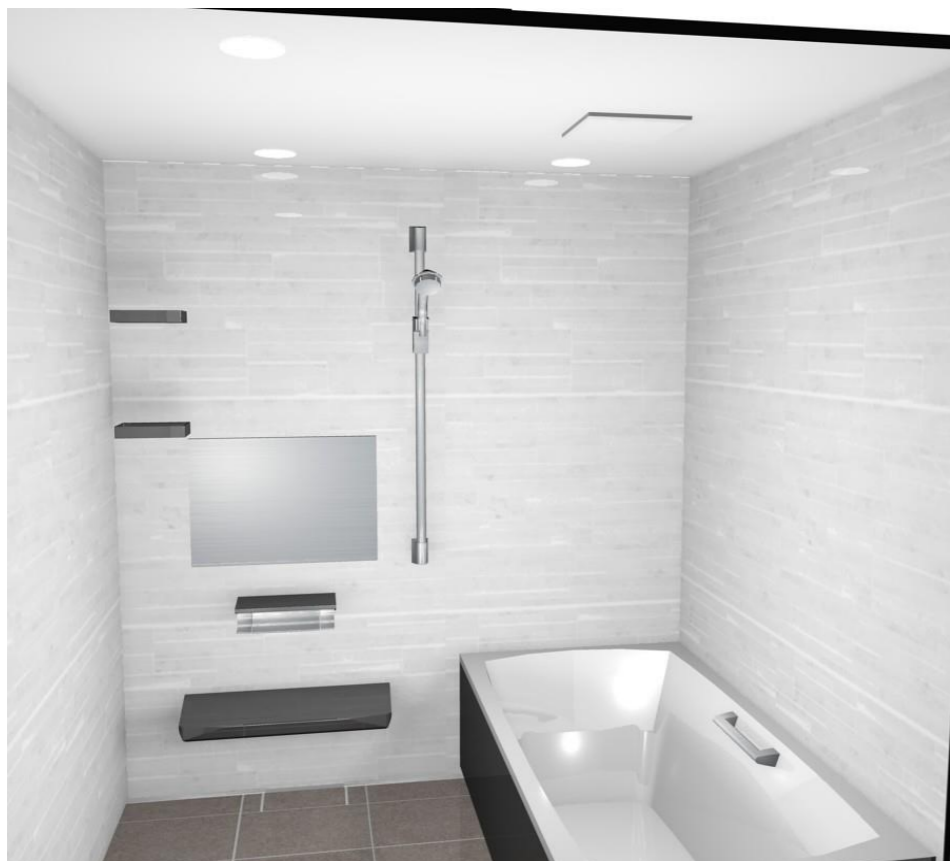

システムバス 伸びの美浴室 ベーシックタイプ

横浜-港北SR SB6伸びの美浴室 様邸

Takara standard

現場番号 C0724751
プラン番号 2716H-2103-0672T

画像はイメージです。

浴室サイズ：1418

ドア勝手：ALタイプ

室内高さ：Fタイプ

浴槽形状 セミスクエア浴槽 	カウンター カウンターカラー ワイドカウンター ホワイト ベージュ チャコールグレー	浴槽エプロン カラー ブラック 	水栓 洗い場用水栓 カラー ホワイト ベージュ チャコールグレー KF9032HN 樹脂ホース(メタル調)
-----------------------------	--	----------------------------------	---

エコシャワー X KVK製 節水仕様+手元止水 節湯AI 節湯BI 節湯AB シャワーヘッドのボタンを押すだけで止水ができる節水仕様のシャワーヘッド。	シャワーフックスライドバー (手すりタイプ) T1020SMH シャワーフックを上下にスライドできます。また、お好みの角度に調整することも可能です。	天井 高光沢フラット天井 	照明 ダウンライト 白色
--	---	----------------------------	-------------------------------

どこでもラック マルチラック+フック+タオルハンガー	どこでもラック 風呂フタフック	システムバスの特長 この心地よさ、タカラオリジナル ピカピカ ポカポカ ガッチリ 優れた素材と機能性が実現する快適な浴室。	ホーロークリーン浴室パネル お手入れカンタンで清潔、浴室の壁は高品位ホーロー。 毎日シャワーで流すだけ！ 湯アカもサッとひと拭き！ 傷つきにくく汚れにくい！
--	-------------------------------	---	---