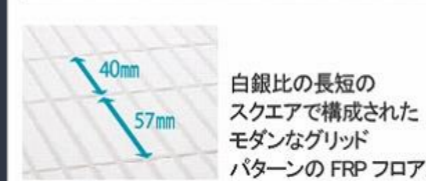

白銀比の長短のスクエアで構成されたモダンなグリッドパターンのFRPフロア。

カラーシミュレーション

お好みのカラーの組み合わせが見つかります！

グランspa