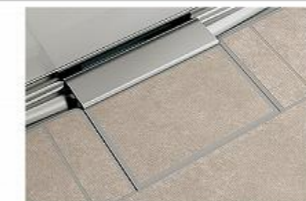

多彩な機能でオールシーズン快適な浴室に。

暖房 乾燥 換気

1台3役の浴室暖房乾燥機

浴槽仕様

高断熱浴槽

お湯が冷めにくいので、次に入る人も快適です。

※保温材の表現はイメージです。

システムバスの特長

この心地よさ、タカラオリジナル

優れた素材と機能が実現する快適な浴室。

排水口カバー (タイル仕上げ)

震度6強相当の振動にも負けない強度

強さの秘密は、浴室の重さをしっかり支えるフレーム架台。

システムバス下台部分 ※画像はイメージです。

水栓

洗い場用水栓

※浴槽形状により風呂フタの形状は異なります。

ホーロークリーン浴室パネル

お手入れカンタンで清潔、浴室の壁は高品位ホーロー。

- 毎日シャワーで流すだけ!
- 湯アカもサッとひと拭き!
- 傷つきにくく汚れにくい!

キーブクリーン浴槽 (アクリル人造大理石)

クイーンオブバス

キーブフリー浴槽

美しい光沢と質感、なめらかな手触りと優れた清掃性が魅力。