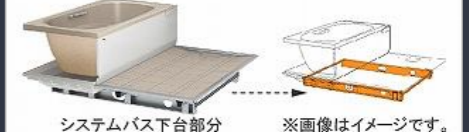

まるごと包み込むように、浴室全体を保温材で完全防備。

パナソニックが保温 ※画像はイメージです。

水栓

洗い場用水栓

オーバーヘッドシャワー付サーモスタット

照明

ダウンライト (ブラック)

白色

浴槽仕様

高断熱浴槽

お湯が冷めにくいので、次に入る人も快適です。

※保温材の表現はイメージです。

システムバスの特長

この心地よさ、タカラオリジナル

優れた素材と機能性が実現する快適な浴室。

排水口カバー (タイル仕上げ)

震度6強相当の振動にも負けない強度

強さの秘密は、浴室の重さをしっかり支えるフレーム架台。

システムバス下台部分

※画像はイメージです。

浴室パネル

プレミアムクラス ※+¥15,000(税抜き)となります。FRP浴槽仕様の場合は選択不可。

ジオマーブルモスグレー	ジオマーブルベージュ	ジオマーブルアイボリー	ノルディックグリーン	ノルディックベージュ	パールブラック
ウォルナットブラック	ウォルナットミディアム	ウォルナットグレージュ	ウォルナットホワイト	ミックスウッドダーク	ミックスウッドホワイト
ブリックダーク	ブリックベージュ	ブリックグレー	コンクリートグレー	コンクリートホワイト	キャンバスイエロー
リネンホワイト	テラゾーホワイト	デニムブルー	ボタニカルミックス	ペイントブロック	フォークロアピンク
スケッチボーダー	モントーンタイル	パールブラック	パールベージュ	パールホワイト	