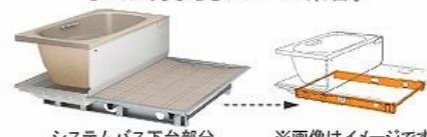

照明

ダウンライト (ホワイト)

白色

浴槽仕様

高断熱浴槽

お湯が冷めにくいので、  
次に入る人も快適です。

※保温材の表現はイメージです。

システムバスの特長

この心地よさ、タカラオリジナル

優れた素材と機能が実現する快適な浴室。

排水口カバー (ステンレス)

震度 6 強相当の振動にも負けない強度

強さの秘密は、浴室の重さを  
しっかり支えるフレーム架台。

システムバス下台部分

※画像はイメージです。

浴槽エプロン