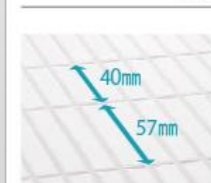

天井換気扇

収納棚

スクエアタイプ (3段) <カラー : ホワイト>

どこでもラック

タオルハンガーL

FRP フロア

白銀比の長短のスクエアで構成されたモダンなグリッドパターンのFRPフロア。

Color Variation カラーバリエーション