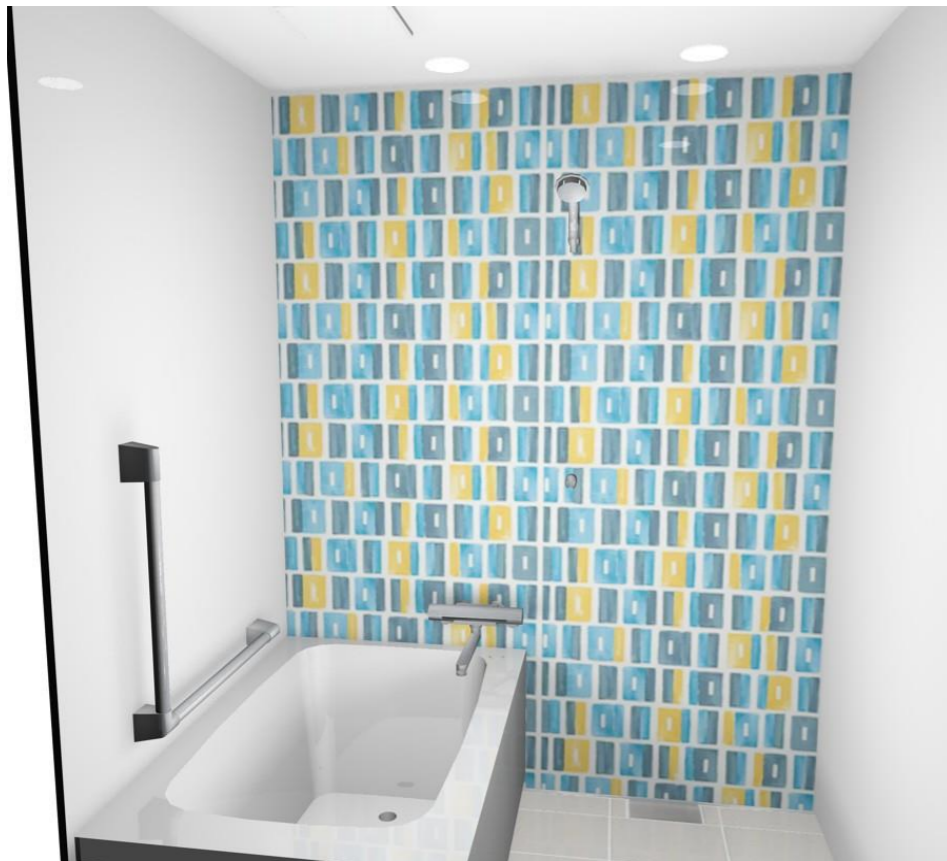

システムバス
伸びの美浴室 ベーシックタイプ

大阪-大阪SR SB-9

様邸

Takara standard

現場番号 C2916521
プラン番号 1801A-2111-0131T

画像はイメージです。

浴室サイズ：1116

ドア勝手：ARタイプ

室内高さ：Kタイプ

<p>浴槽エプロン</p> <p>カラー</p> <p>ホワイト</p> 	<p>水栓</p> <p>兼用水栓</p> <p>サーモスタット</p> <p>KF3000TTKS-1N 樹脂ホース(シルバー)</p> <p>節湯 B1 節湯 B</p> 	<p>シャワーヘッド</p> 
--	---	--

<p>天井</p> <p>フラット天井</p> 	<p>照明</p> <p>ダウンライト</p> <p>白色</p> 	<p>換気機器</p> <p>天井換気扇</p> 
---	---	--

<p>ドア</p> <p>折戸 (ホワイト)</p> <p>キープクリーンドア</p> <p>パッキンレス 上部換気口</p> 	<p>浴槽仕様</p> <p>高断熱浴槽</p> <p>お湯が冷めにくいので、次に入る人も快適です。</p> <p>※保温材の表現はイメージです。</p> 	<p>ハンドバー L型 600×600mmタイプ</p> 
---	---	--

浴室パネル

ハイクラス ※+¥15,000(税抜き)となります。

システムバスの特長

この心地よさ、タカラオリジナル

ピカピカ ポカポカ ガッチリ

優れた素材と機能が実現する快適な浴室。

ホーロークリーン浴室パネル

お手入れカンタンで清潔、浴室の壁は高品位ホーロー。

毎日シャワーで流すだけ！
湯アカもサッとひと拭き！
傷つきにくく汚れにくい！

キープクリーンフロア