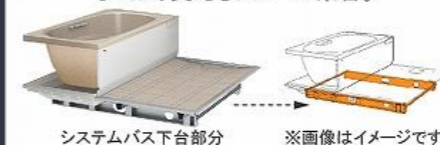

シャワーフック

換気機器

天井換気扇

ブラック

断熱風呂フタ (組み合わせ式)

※浴槽形状により風呂フタの形状は異なります。

システムバスの特長

この心地よさ、タカラオリジナル

優れた素材と機能性が実現する快適な浴室。

排水口カバー (ステンレス)

震度6強相当の振動にも負けない強度

強さの秘密は、浴室の重さをしっかり支えるフレーム架台。

システムバス下台部分 ※画像はイメージです。

水栓

洗い場用水栓

カラー