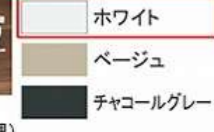

ホワイト

断熱風呂フタ (組み合わせ式)

※浴槽形状により風呂フタの形状は異なります。

ホーロークリーン浴室パネル

お手入れカンタンで清潔、浴室の壁は高品位ホーロー。

- 毎日シャワーで流すだけ!
- 湯アカもサッとひと拭き!
- 傷つきにくく汚れにくい!

鑄物ホーロー浴槽

キングオブバス

優美な質感と、こだわり抜いた肌触りとぬくもりは、まさに最高級。

カラーシミュレーション

お好みのカラーの組み合わせが見つかります!

水栓

洗い場用水栓

カラー

KF9032HN  
 樹脂ホース(メタル調)

節湯  
 B1  
 節湯  
 B