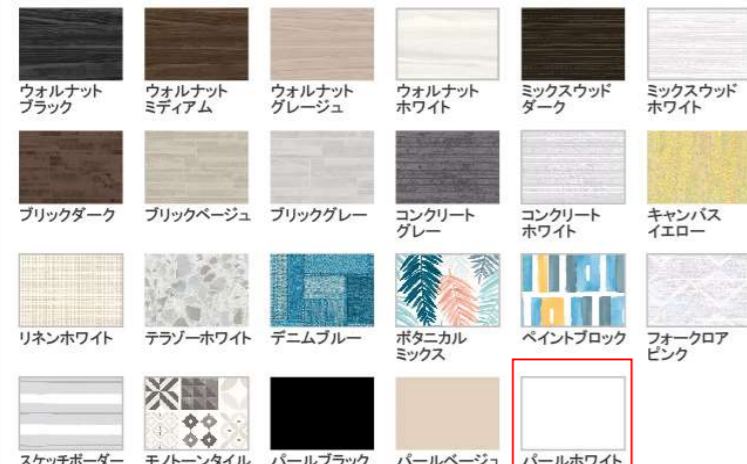

まるごと包み込むように、浴室全体を保温材で完全防備。

**バカ外保温** ※画像はイメージです。

浴室パネル

プレミアムクラス ※+¥15,000(税抜き)となります。

ハイクラス

浴槽

鑄物ホーロー浴槽

洗い場