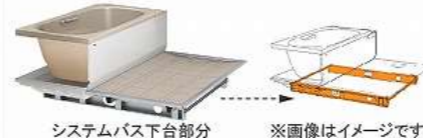

画像はイメージです。

ユニットサイズ 1616(BR勝手)

室内高さ : K タイプ

浴槽形状  
 くつろぎラウンジ浴槽

シャワーヘッド

照明

ストレートライン照明 (ホワイト)

昼白色

浴槽仕様  
 高断熱浴槽

お湯が冷めにくいので、次に入る人も快適です。

※保温材の表現はイメージです。

システムバスの特長

この心地よさ、タカラオリジナル

優れた素材と機能性が実現する快適な浴室。

排水口カバー (タイル仕上げ)

震度 6 強相当の振動にも負けない強度

強さの秘密は、浴室の重さをしっかり支えるフレーム架台。

システムバス下台部分 ※画像はイメージです。

浴槽エプロン

カラー

フレキシブルシャワーホルダー

マグネット付きのホルダーだから、シャワーヘッドごと好きな位置に取り付けられます。角度調整機能付。

換気機器

天井換気扇

ホワイト

断熱風呂フタ (組み合わせ式)

※浴槽形状により風呂フタの形状は異なります。

ホーロークリーン浴室パネル

お手入れカンタンで清潔、浴室の壁は高品位ホーロー。

- 毎日シャワーで流すだけ!
- 湯アカもサッとひと拭き!
- 傷つきにくく汚れにくい!

鑄物ホーロー浴槽

キングオブバス