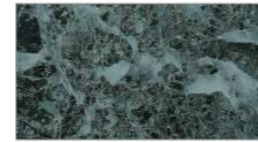

ホーロークリーン浴室パネル

プレミアムクラス

ホワイトオニキス

アクアオニキス

アラベスカート

インドジャモン

ブロンズアマーニ

ラスターシェル

ジオマーブル
モスグレー

ジオマーブル
アイボリー

アウリジーナ
フィオリート

ジュエリータイル

ビンテージアイアン

グレイスエボニー

ノルディック
グリーン

チェスナット
ベージュ

チェッポディグレ

ハイクラス

テラゾーホワイト

リネンホワイト

ブリックグレー

ブリックベージュ

ブリックダーク

コンクリート
グレー