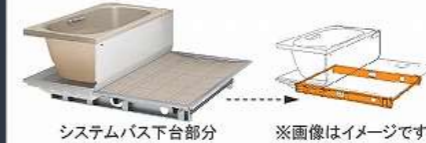

シャワーフックスライドバー (手すりタイプ)

T1020SMH

シャワーフックを上下にスライドできます。また、お好みの角度に調整することも可能です。

換気機器

浴室暖房乾燥機 (ホワイト)

100V 標準タイプ

ミラー

マグネットショートミラー

システムバスの特長

この心地よさ、タカラオリジナル

優れた素材と機能が実現する快適な浴室。

排水口カバー (ステンレス)

震度 6 強相当の振動にも負けない強度

強さの秘密は、浴室の重さをしっかり支えるフレーム架台。

システムバス下台部分 ※画像はイメージです。

水栓