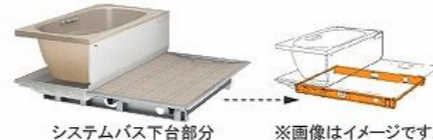

画像はイメージです。

ユニットサイズ S1216(BL勝手)

室内高さ : K タイプ

浴槽形状

セミスクエア浴槽

シャワーヘッド

照明

ダウンライト (ホワイト)

電球色

浴槽仕様

高断熱浴槽

お湯が冷めにくいので、次に入る人も快適です。

※保温材の表現はイメージです。

システムバスの特長

この心地よさ、タカラオリジナル

優れた素材と機能が実現する快適な浴室。

排水口カバー (ステンレス)

震度 6 強相当の振動にも負けない強度

強さの秘密は、浴室の重さをしっかり支えるフレーム架台。

システムバス下台部分

※画像はイメージです。

浴槽エプロン

カラー

シャワーフック

換気機器

天井換気扇

ホワイト

風呂フタ (組み合わせ式)

※浴槽形状により風呂フタの形状は異なります。

ホーロークリーン浴室パネル

お手入れカンタンで清潔、浴室の壁は高品位ホーロー。  
毎日シャワーで流すだけ！  
湯アカもサッとひと拭き！  
傷つきにくく汚れにくい！

キープリーンプラン (ハイクラス)