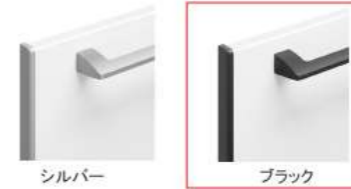

キッチン本体サイズ I型255cm

天板高さ 90cm

奥行 65 cm

扉 (高品位ホーロー)

グループ1	グループ2	引手・モールカラー
パールアイボリー	ライトピンク	ブラック
ウォールナットホワイト	ホワイト	シルバー
コンクリートホワイト	フロアラルアイボリー	
アンティークボルドー	ベージュ	
パールピンク	ブラウン	
ウォールナットグレージュ	ブラック	
コンクリートグレー	ブルーグリーン	
アンティークブロンズ		
ミックスウッドホワイト		
ウォールナットブラック		
ミックスウッドダーク		

※グループ1とグループ2では価格が異なります。

ワークトップ

アクリル人工大理石	人工大理石
モデレートブラック	シャインベージュ
モデレートココア	シャイングレー
ソリッドベージュ	シャインホワイト
ソリッドライトグレー	ステンレス
ソリッドホワイト	サンドエンボス加工

※カラー・素材により価格が異なります。

キッチンパネル (ホーロークリーンパネル)

トラバーチンホワイト	トラバーチンベージュ	エルムホワイト	エルムナチュラル	エルムグレージュ	マルキーナブラック	マルキーナグレー	マルキーナベージュ
コンクリートライト	コンクリートダーク	ドラマチックホワイト	モザイクグレー	モザイクベージュ	エンボスタイル	白磁	大谷石
ウッドマイルドホワイト	ストーンホワイト	パールホワイト	マーブルグレー	マーブルベージュ	ホワイト	ピュアイボリー	

※パネルカラーにより価格が異なります。

キャビネットタイプ
足元スライドタイプ

ストック類などを分類して収納できます。

ソフトクローズ機能

スライド引出しが、静かにピタッと閉まります。

シンク

ユーティリティーシンクE

業界トップレベルの「静音仕様」

約35dB

3層シンクで、「洗う、調理、片付ける」をスムーズに。

食器洗い乾燥機

間口 45cm

TKW-405A
パネルタイプ
ブラック

どこでもラック (アルミタイプ)

小物置き

水切りプレート

ゴミポケット

ハンドル引手

かくせるホーローボックス

扉の内側いっぱい、収納ボックスを用意しました。

ユーティリティーシンクEの特長

3つのスペースをさまざまな作業に大活用！

加熱機器

ホーロートッププレートガスコンロ

片面焼きグリル
TN36A60

たっぷりホーローキャビネット

奥まで広々使えてたっぷり収納できます。

ミドル水切りプレート

スライドサブケース

便利なサブケース付き

台輪カラー

うちにもホーロートレイ

トレイをしまおうと下段にも収納。

お手入れ簡単！ホーロートレイ

空きスペースを有効活用して、収納量が大幅アップ。

水栓

ハンドシャワー水栓

エコタイプ

カンタン操作でお湯や水のムダづかいをカットします。

KM5021TTKE

節湯 CI 節湯 B

レンジフード

ホーローでお手入れのしやすさを徹底追及！

VRATタイプ

間仕切り名人

引出しの中を自由に仕切れるので、小物の整理に便利。

取り付け取り外しもカンタン。

まな板

カラーシミュレーション

お好みのカラーの組み合わせが見つかります！