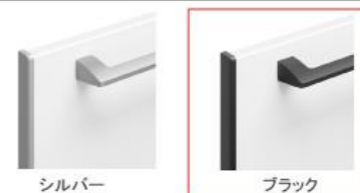

※パネルカラーにより価格が異なります。

キャビネットタイプ  
足元スライドタイプ

ストック類などを分類して収納できます。

かくせるホーローボックス

扉の内側いっぱい、収納ボックスを用意しました。

アクリル人工大理石シンクの特長

- 接合部に段差・スキ間がなく、お掃除カンタン！
- うっかり熱いお鍋を置いてても、変色しにくい。
- キズや衝撃にも強く、美しさが長持ちします。

食器洗い乾燥機

間口 45cm

EW-45R2BT

レンジフード用リモコン

どこでもラック (アルミタイプ)

レードル掛け

水切りネット

リサイクルホルダー付き

ハンドル引手

シルバー

ブラック

うちにもホーロートレイ

お手入れ簡単！ホーロートレイ

空きスペースを有効活用して、収納量が大幅アップ。

シンクカラーバリエーション

ベージュ

グレー