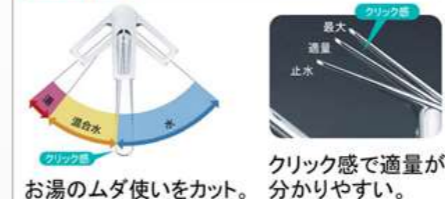

エコタイプ ハンドシャワー水栓

カンタン操作でお湯や水のムダづかいをカットします。

KM5021TTKE

加熱機器の特長

どこでもラック

タオルハンガーS(スクエアタイプ)

水切り

“一生モノ”の品質

キャビネットの内部も扉もすべて高品位ホーローの「まるごとホーローキャビネット」

熱に強いので安心。

直火で炙っても焦げや変色の心配がありません。

ソフトクローズ機能

スライド引出しが、静かにピタッと閉まります。

エコタイプ 水栓なら、カンタン操作でムダをカット。

レンジフード

お手入れカンタンなホーロー整流板を採用

VUS タイプ

どこでもラック

キッチンペーパーホルダー (スクエアタイプ)

水切りネット

リサイクルホルダー付き

キズを気にせずゴシゴシ擦っても大丈夫。

時間が経ってこびりついた汚れもキレイにとれます。

主材料は鉄とガラスだけ

間仕切り名人

引出しの中を自由に仕切れるので、小物の整理に便利。

取り付け取り外しもカンタン。

水まわりに最適！高品位ホーロー 鉄の強さとガラスの美しさ

汚れはサッとひと拭き、いつも清潔で美しい。

油性マジックもひと拭きでキレイに。

マグネットで自由に収納スペースが作れます。

付け外しは自由自在