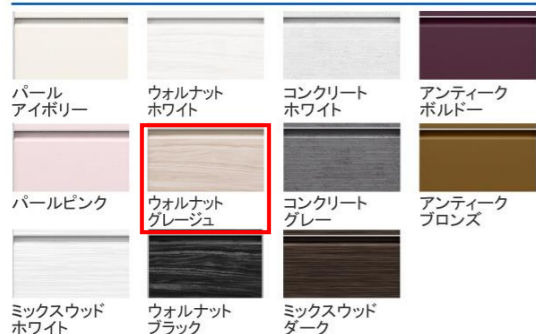

ダイニング側収納

マガジンラックタイプ

カラーシミュレーション

お好みのカラーの
組み合わせが
見つかります!

扉 (高品位ホーロー)

グループ1

グループ2

引手・モールカラー