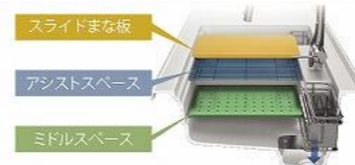

画像はイメージです。

キッチン本体サイズ L型210cm×165cm

天板高さ 85cm

キャビネットタイプ
足元スライドタイプ

ストック類などを分類して収納できます。

かくせるホーローボックス

扉の内側いっしょりに、
収納ボックスを用意しました。

仕切りで整理整頓。

家事らくシンクの特長

3つのスペースをさまざまな作業に大活用！

食器洗い乾燥機

間口 45cm

TKW-405AM-SV
フレームレスタイプ
シルバー

ステンレスハンドル引手

シルバー

ブラック

うちにもホーロートレイ

トレイをしまくと
下段にも収納。

お手入れ簡単！ホーロートレイ

空きスペースを有効活用して、収納量が大幅アップ。

シンクカラーバリエーション

ホワイト

グレー

加熱機器