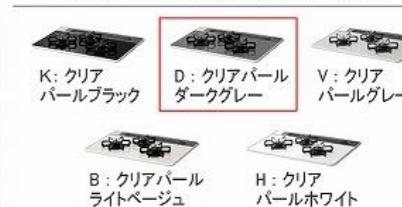

片面焼きグリル TN72AV60C  
※■には色品番が入ります。

レンジフード用リモコン

※壁面へはビス固定となります。

耐震ラッチ

※写真はイメージです

※吊戸の設置状態等により性能を十分に発揮しない場合があります。そのことによる損害は保証の対象になりません。

コメビツH

カラーシミュレーション

お好みのカラーの組み合わせが見つかります!

台輪カラー

ブラック

ホワイト

シンク

ZSシンク

業界トップレベルの「静音仕様」  
約35dB

トッププレート カラーバリエーション

K: クリアパールブラック

D: クリアパールダークグレー

V: クリアパールグレー

B: クリアパールライトベージュ

H: クリアパールホワイト

吊戸棚

どこでもラック (アルミタイプ)

小物置き